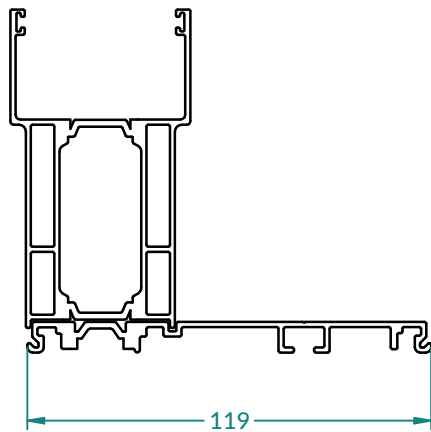

# VINTER IZO

Karmsidsmått:

Rälsmått: