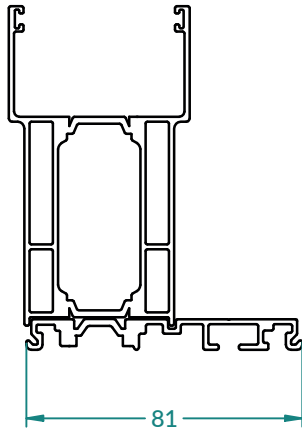

# VINTER IZO

Karmsidsmått:

Rälsmått: