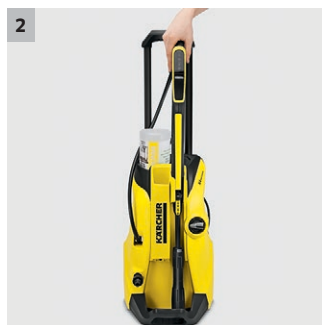

K 4 Full Control Home Wood

Høytrykkspyler K 4 Full Control Home Wood inkluderer Home kit, og har en arbeidsbredde på 30 m²/t. Er egnet på alle typer underlag.

1 Full Control høytrykkspistol og strålerør

- Rask, enkel og praktisk påføring av rengjøringsmidler med høytrykkspyler.
- Kärcher rengjøringsmidler øker effektiviteten, beskytter og pleier underlaget.

4 Teleskophåndtak

- For en praktisk høyde å flytte maskinen.
- Kan trekkes helt ut for optimal oppbevaring.