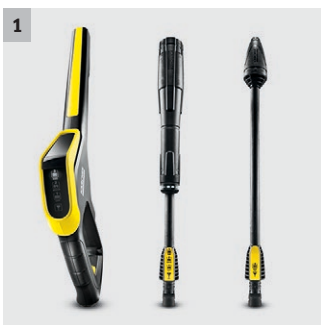

K 4 Full Control Home Wood

Høytrykkspyler K 4 Full Control Home Wood inkluderer Home kit, og har en arbeidsbredde på 30 m²/t. Er egnet på alle typer underlag.

1 Full Control høytrykkspistol og strålerør

- Trykket justeres ved å vri på strålerøret til den ønskede innstillingen.
- Tre trykkinnstillinger og innstilling for påføring av kjemi bidrar til optimal tilpasning til ulike overflater.

2 Praktisk oppbevaring av tilbehør på maskinen

- Full Control høytrykkspistol og lanse kan festes og oppbevares på maskinen når den ikke er i bruk.
- Full Control Høytrykkspistol er alltid enkelt tilgjengelig og klar til bruk.

3 Plug'n' Clean system