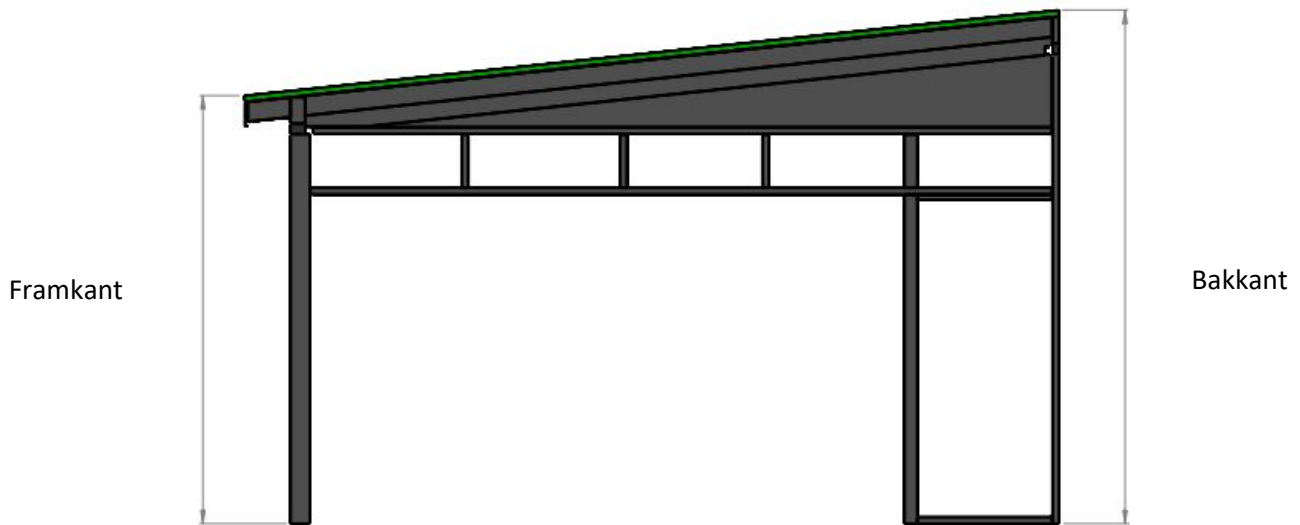

Pulpet Feire XL

Høydetabell for reisverk med og uten kanalplasttak. Alle mål er i mm høyden angis i framkant/bakkant.

Dybde (reisverk)	Totalhøyde reisverk	Totalhøyde inkl. tak Sommer	Totalhøyde inkl. tak forlenget sommar	Totalhøyde inkl. tak Vår/høst	Totalhøyde inkl. tak Vinter
2975	2564/2900	2586/2922	2592/2928	2608/2944	2626/2962
3675	2564/3973	2586/2995	2592/3001	2608/3017	2626/3035
4675	2564/3079	2586/3101	2592/3107	2608/3123	2626/3141