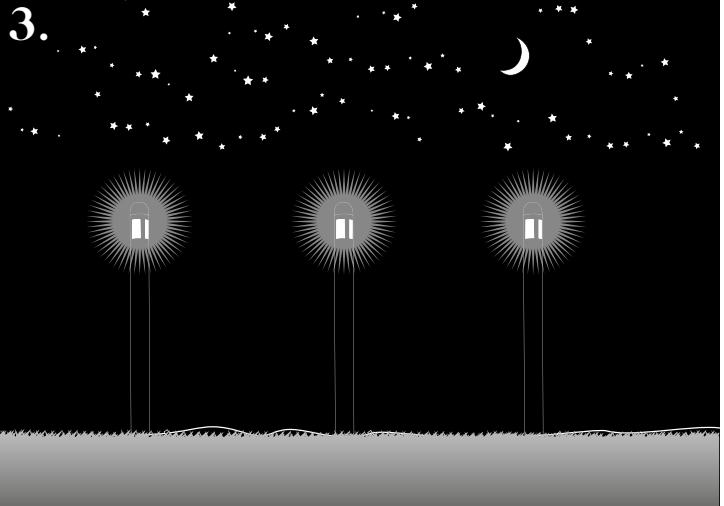

Amalfi
7662-750/-EE

7623-000
G4 ~12V/5W