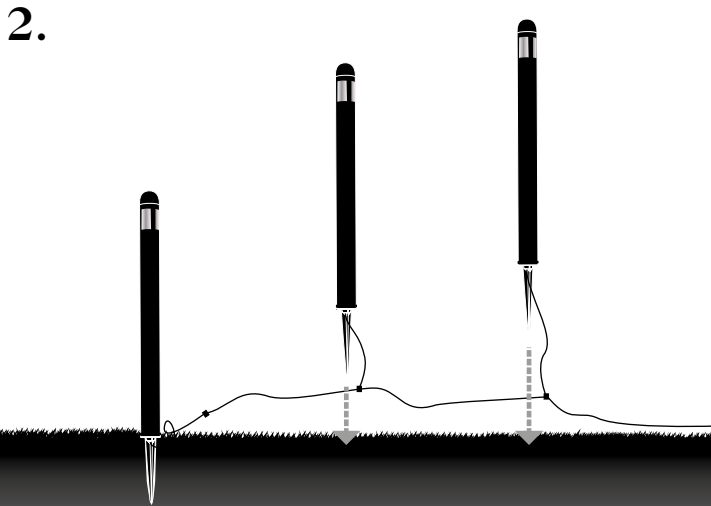

Amalfi
7662-750/-EE

7623-000
G4 ~12V/5W