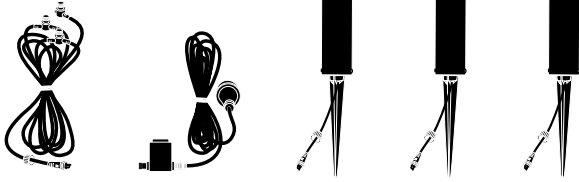

Amalfi
7662-750/-EE

7623-000
G4 ~12V/5W