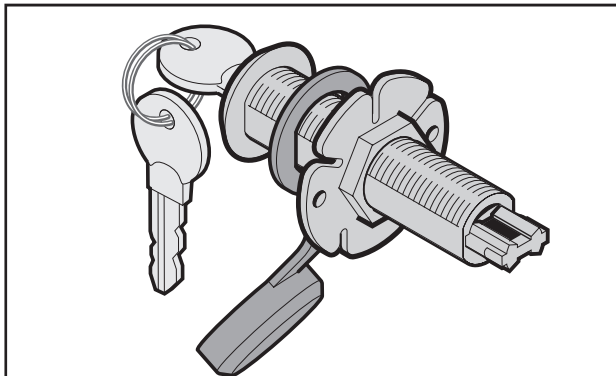

**SOMMER**

4 015862 013316

**#5116V000**

**EN**  
Emergency release

**SV**  
Frikopplingslås