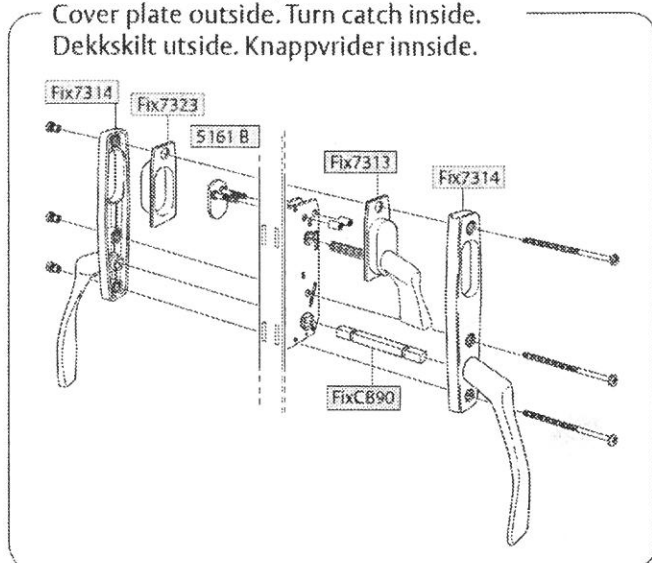

Monteringsanvisning, Fitting instructions

Låsbar spanjolett med handtag Vinga 7314/7315

Lockable espagnolette with handle Vinga 7314/7315

Låsbar espanjolett med handtag Vinga 7314/7315

Täckbricka utsida. Spärrvred insida.
Cover plate outside. Turn catch inside.
Dekkskilt utsida. Knappvrider innsida.

Cylinder båda sidor.
Cylinder on both side.
Sylinder begge sider.

Täckbricka utsida. Cylinder insida.
Cover plate outside. Cylinder inside.
Dekker utsida. Sylinder innsida.

Cylinder utsida. Spärrvred insida.
Cylinder outside. Turn catch inside.
Sylinder utsida. Knappvrider innsida.