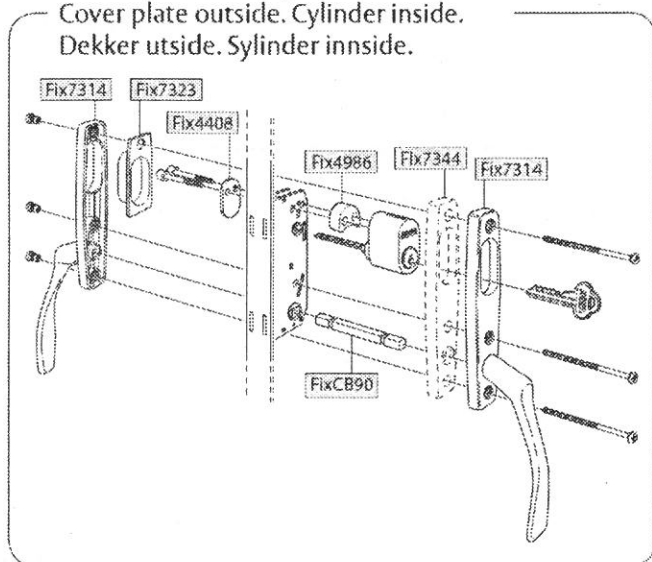

Monteringsanvisning, Fitting instructions

Låsbar spanjolett med handtag Vinga 7314/7315

Lockable espagnolette with handle Vinga 7314/7315

Låsbar espanjolett med handtag Vinga 7314/7315

Täckbricka utsida. Spärrvred insida.
Cover plate outside. Turn catch inside.
Dekkskilt utsida. Knappvrider innsida.

Cylinder båda sidor.
Cylinder on both side.
Sylinder begge sider.

Täckbricka utsida. Cylinder insida.
Cover plate outside. Cylinder inside.
Dekker utsida. Sylinder innsida.

Cylinder utsida. Spärrvred insida.
Cylinder outside. Turn catch inside.
Sylinder utsida. Knappvrider innsida.