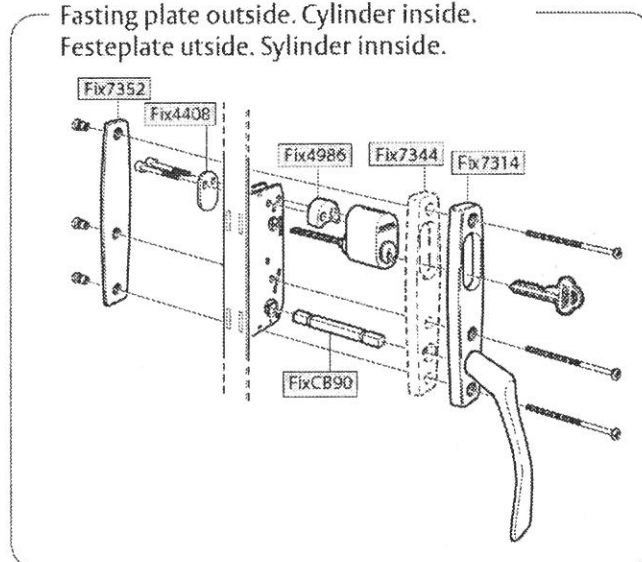

Monteringsanvisning, Fitting instructions

Låsbar spanjolett med handtag Vinga 7314/7315

Lockable espagnolette with handle Vinga 7314/7315

Låsbar espanjolett med handtag Vinga 7314/7315

Täckbricka utsida. Spärrvred insida.
Cover plate outside. Turn catch inside.
Dekkskilt utsida. Knappvrider innsida.

Cylinder båda sidor.
Cylinder on both side.
Sylinder begge sider.

Täckbricka utsida. Cylinder insida.
Cover plate outside. Cylinder inside.
Dekker utsida. Sylinder innsida.

Cylinder utsida. Spärrvred insida.
Cylinder outside. Turn catch inside.
Sylinder utsida. Knappvrider innsida.

Fästbricka utsida. Cylinder insida.
Fasting plate outside. Cylinder inside.
Festeplate utsida. Sylinder innsida.

ASSA[®]
ASSA ABLOY

ASSA OEM AB
Bruksgatan 17
414 51 Göteborg
+46 (0)31-704 40 00
info.fix@assaoem.se
www.assaoem.se