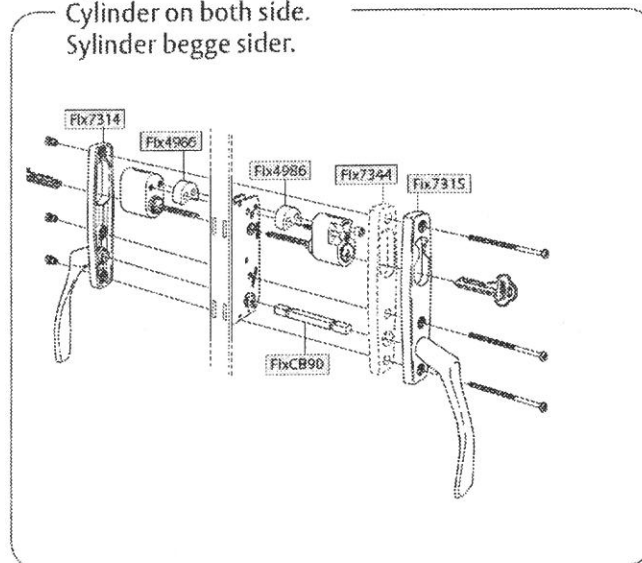

Monteringsanvisning, Fitting instructions

Låsbar spanjolett med handtag Vinga 7314/7315

Lockable espagnolette with handle Vinga 7314/7315

Låsbar espanjolett med handtag Vinga 7314/7315

Täckbricka utsida. Spärrvred insida.
Cover plate outside. Turn catch inside.
Dekkskilt utsida. Knappvrider innsida.

Cylinder båda sidor.
Cylinder on both side.
Sylinder begge sider.

Täckbricka utsida. Cylinder insida.
Cover plate outside. Cylinder inside.
Dekker utsida. Sylinder innsida.

Cylinder utsida. Spärrvred insida.
Cylinder outside. Turn catch inside.
Sylinder utsida. Knappvrider innsida.