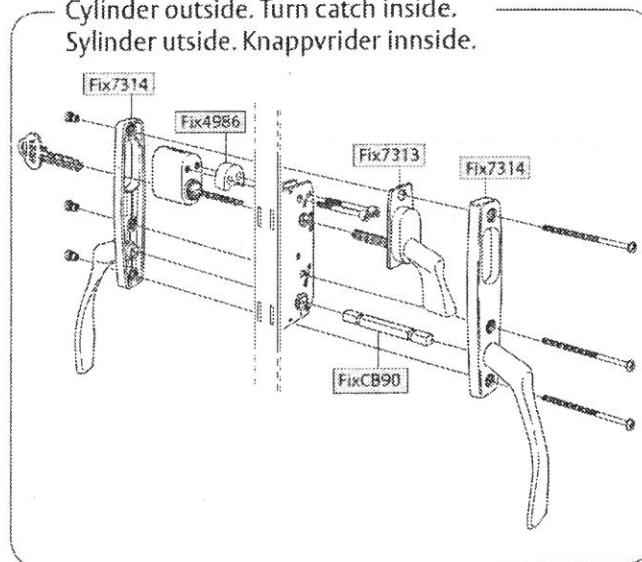

Monteringsanvisning, Fitting instructions

Låsbar spanjolett med handtag Vinga 7314/7315

Lockable espagnolette with handle Vinga 7314/7315

Låsbar espanjolett med handtag Vinga 7314/7315

Täckbricka utsida. Spärrvred insida.
Cover plate outside. Turn catch inside.
Dekkskilt utsida. Knappvrider innsida.

Cylinder båda sidor.
Cylinder on both side.
Sylinder begge sider.

Täckbricka utsida. Cylinder insida.
Cover plate outside. Cylinder inside.
Dekker utsida. Sylinder innsida.

Cylinder utsida. Spärrvred insida.
Cylinder outside. Turn catch inside.
Sylinder utsida. Knappvrider innsida.