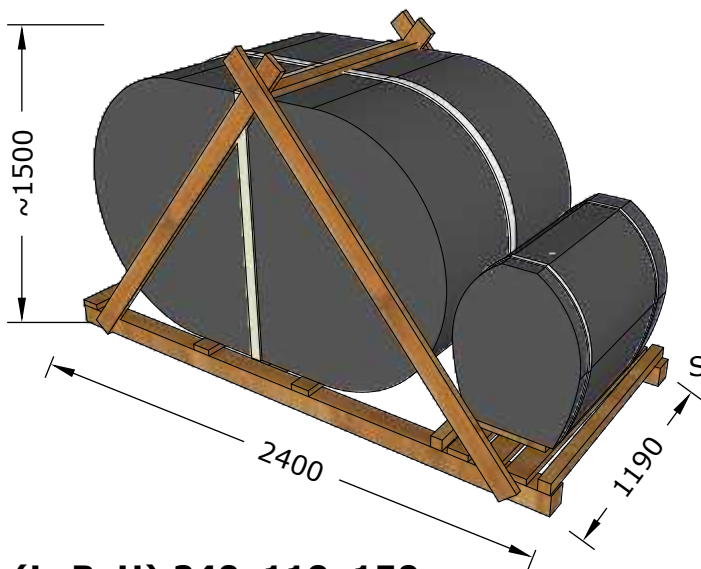

# Hot Tub Ofuro (external heater)

Volume 800 L

Serial nr .....

(LxBxH) 240x119x150cm

Serial nr

Gross weight 210 kg  
Net weight 170 kg