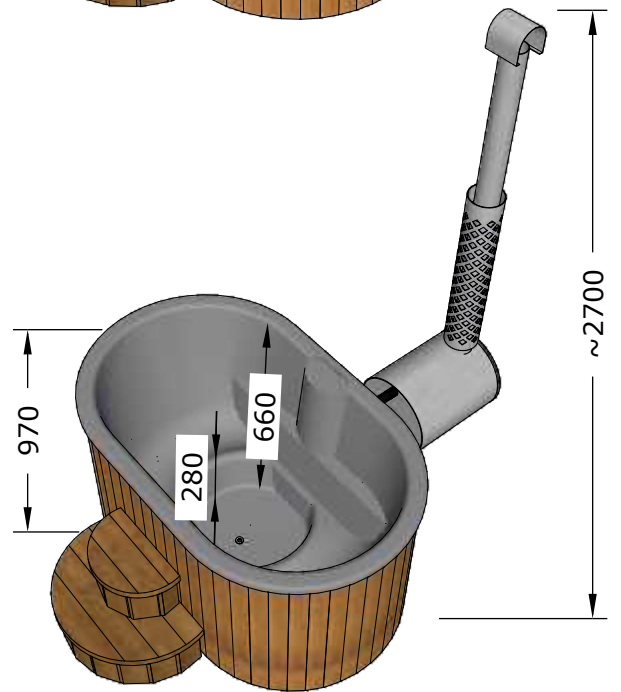

# Hot Tub Ofuro (external heater)

Volume 800 L

Serial nr .....

(LxBxH) 240x119x150cm

Serial nr

Gross weight 210 kg  
Net weight 170 kg