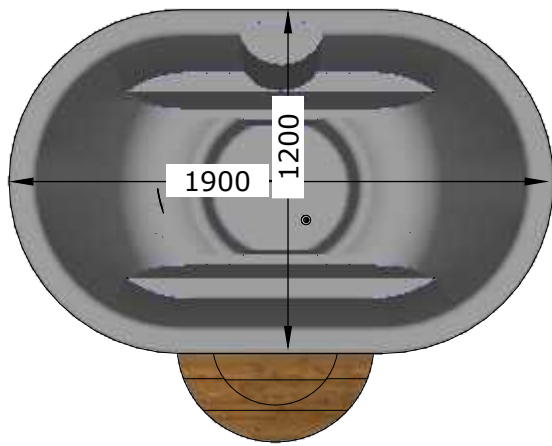

# Hot Tub Ofuro (external heater)

Volume 800 L

Serial nr .....

(LxBxH) 240x119x150cm

Serial nr

Gross weight 210 kg  
Net weight 170 kg