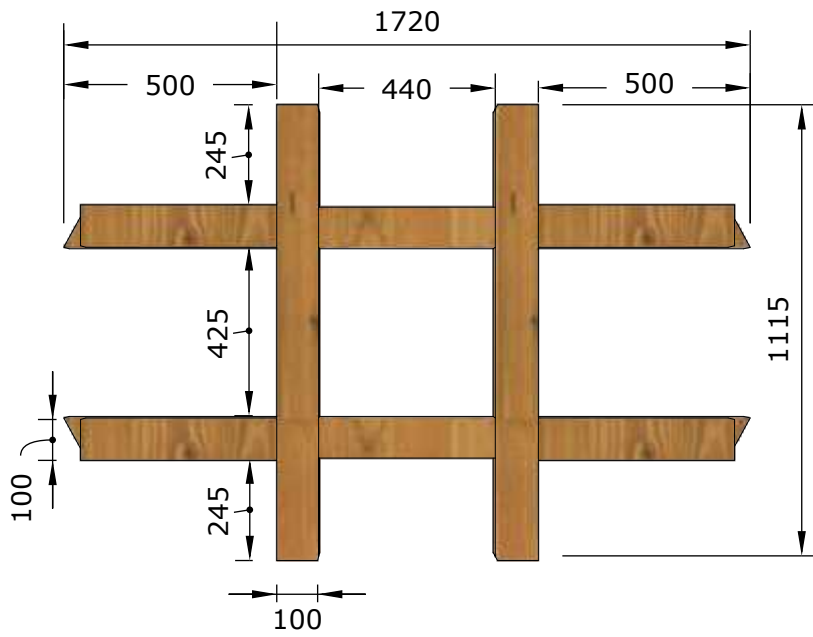

# Hot Tub Ofuro (external heater)

Volume 800 L

Serial nr .....

(LxBxH) 240x119x150cm

Serial nr

Gross weight 210 kg  
Net weight 170 kg