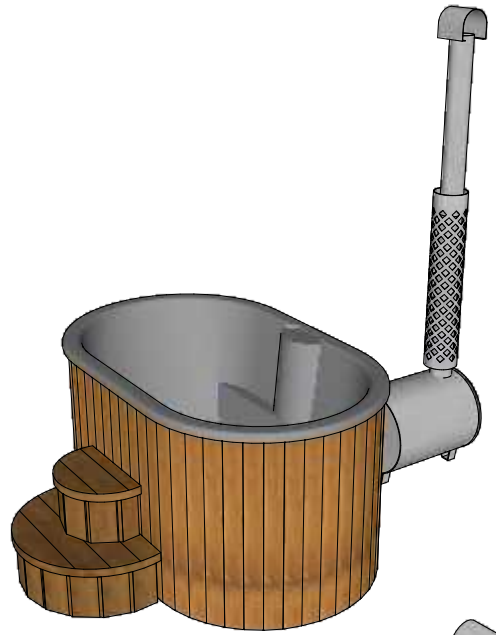

# Hot Tub Ofuro (external heater)

Volume 800 L

Serial nr .....

(LxBxH) 240x119x150cm

Serial nr

Gross weight 210 kg  
Net weight 170 kg