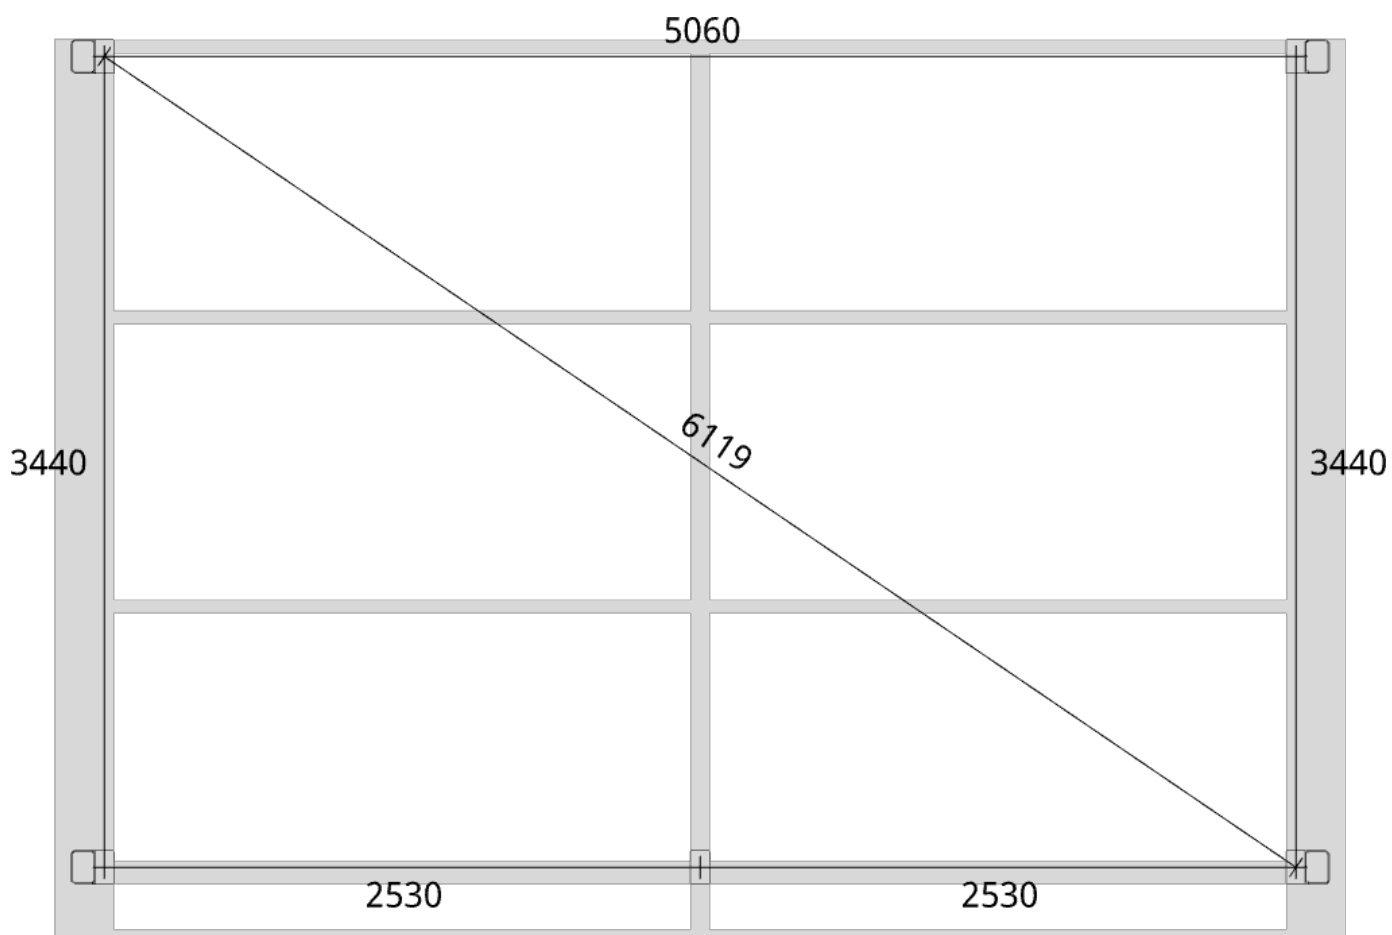

Trivas Aluminium - Uterum Sadeltak

Trivas Vår&Höst+ 5340x3580 32mm Kanalplasttak & Taköverhäng

Planvy centrummått stolpar