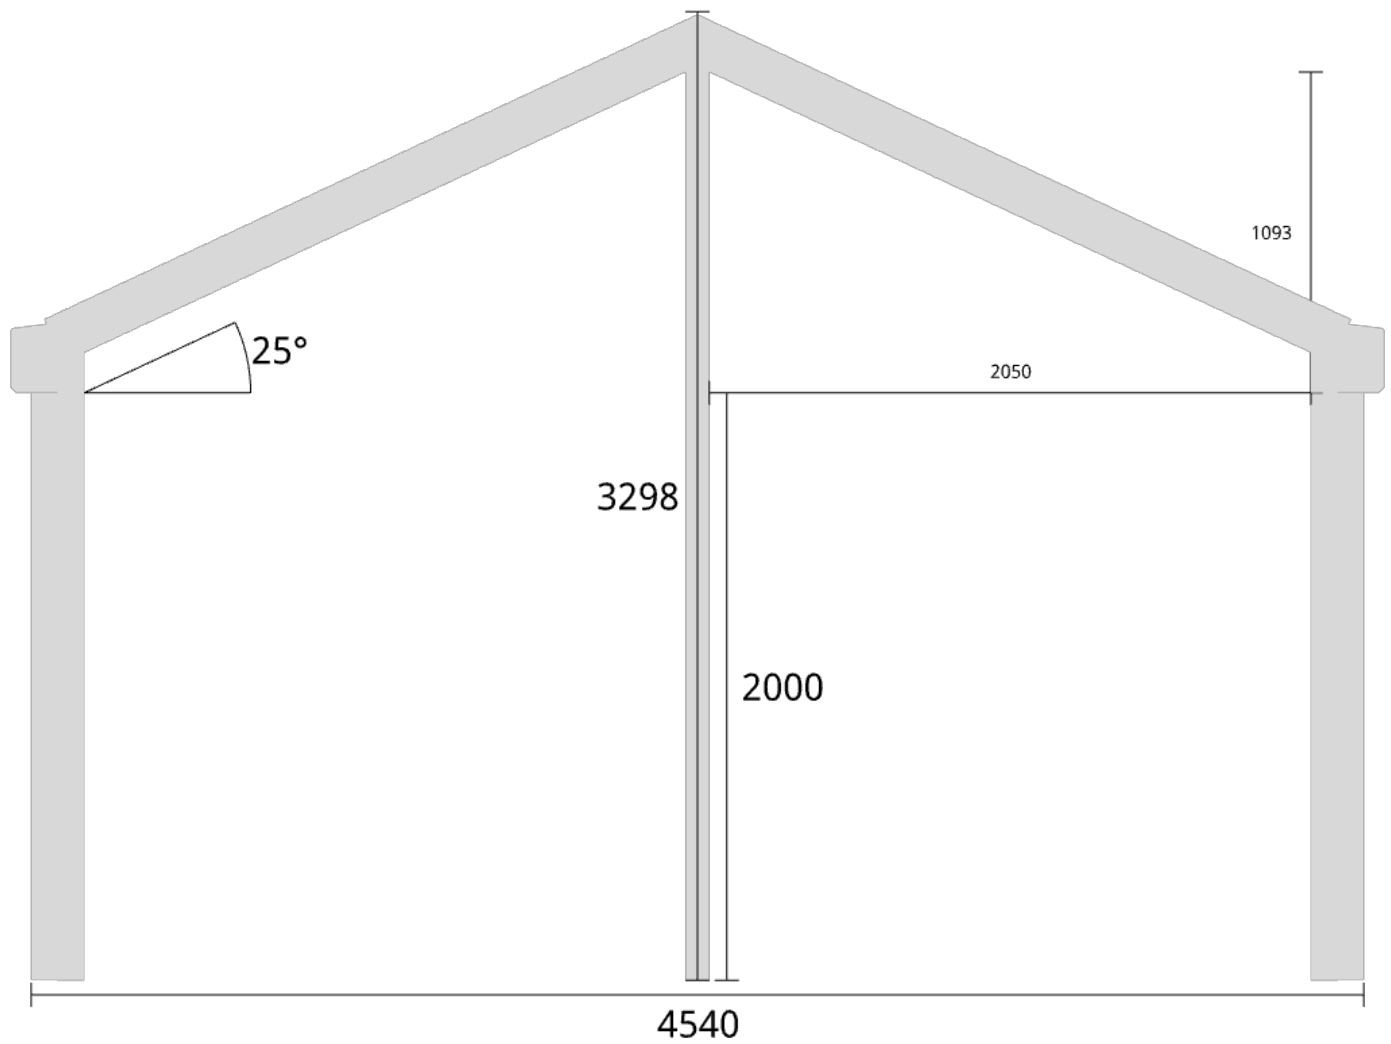

Elevationsvy höger yttermått

Takvinkel: 25°

Måtsättning till översida takbalk + X = totalhöjd

Tak:	X:
Glastak 8mm	110mm
Kanalplasttak 16mm	118mm
Kanalplasttak 32mm	134mm

Trivas Aluminium - Uterum Sadeltak

Trivas Vår&Höst+ 4540x3580 32mm Kanalplasttak & Taköverhäng

Planvy centrummått stolpar

Planvy yttermått

Elevationsvy front yttermått

Takvinkel: 15°

Elevationsvy front yttermått

Takvinkel: 20°

Elevationsvy front yttermått

Takvinkel: 25°

Elevationsvy vänster yttermått

Takvinkel: 15°

Måtsättning till översida takbalk + X = totalhöjd

Tak:	X:
Glastak 8mm	110mm
Kanalplasttak 16mm	118mm
Kanalplasttak 32mm	134mm

Elevationsvy vänster yttermått