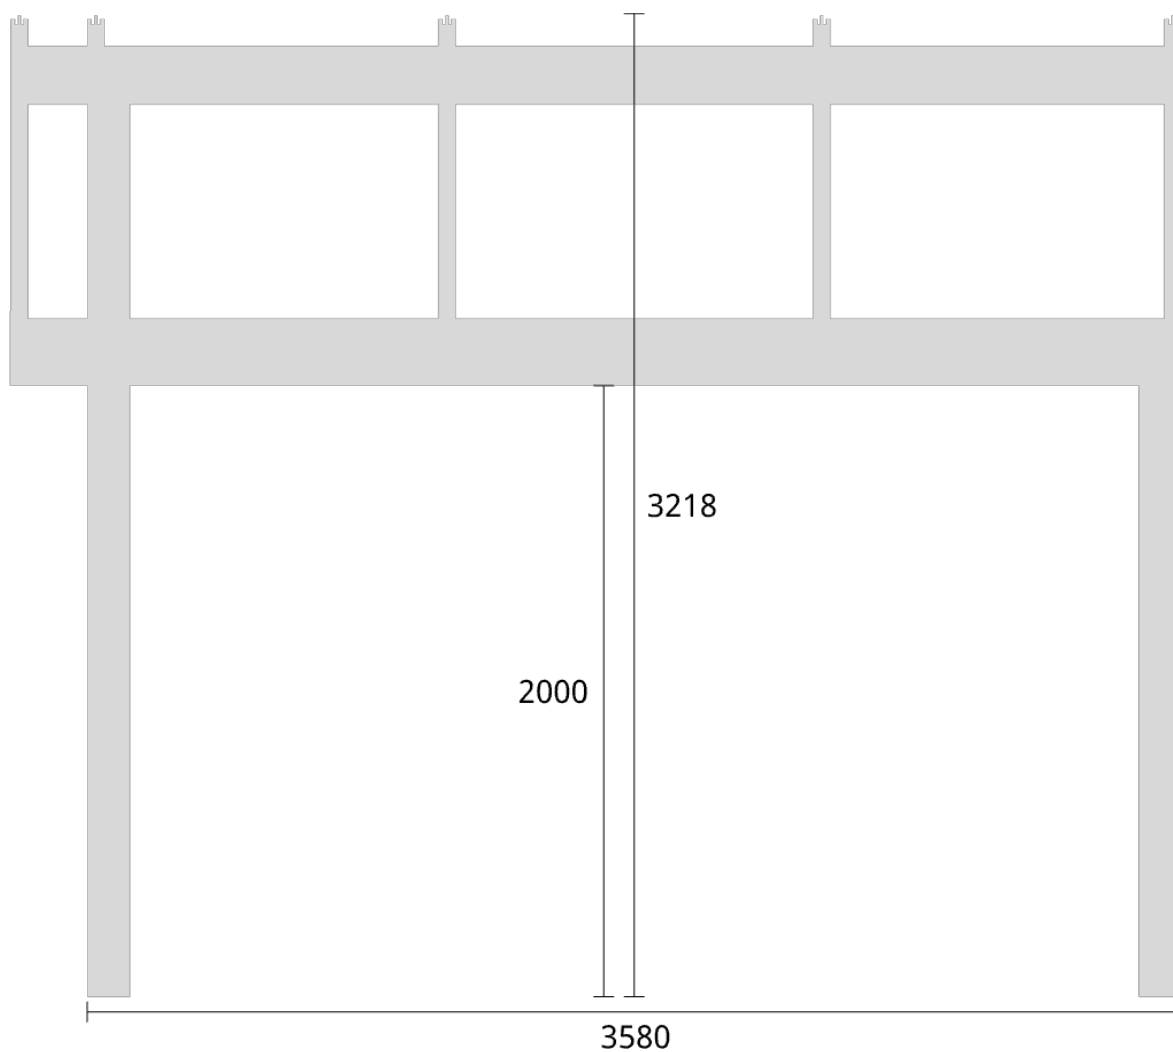

Elevationsvy vänster yttermått

Takvinkel: 20°

Måtsättning till översida takbalk + X = totalhöjd

Tak:	X:
Glastak 8mm	110mm
Kanalplasttak 16mm	118mm
Kanalplasttak 32mm	134mm