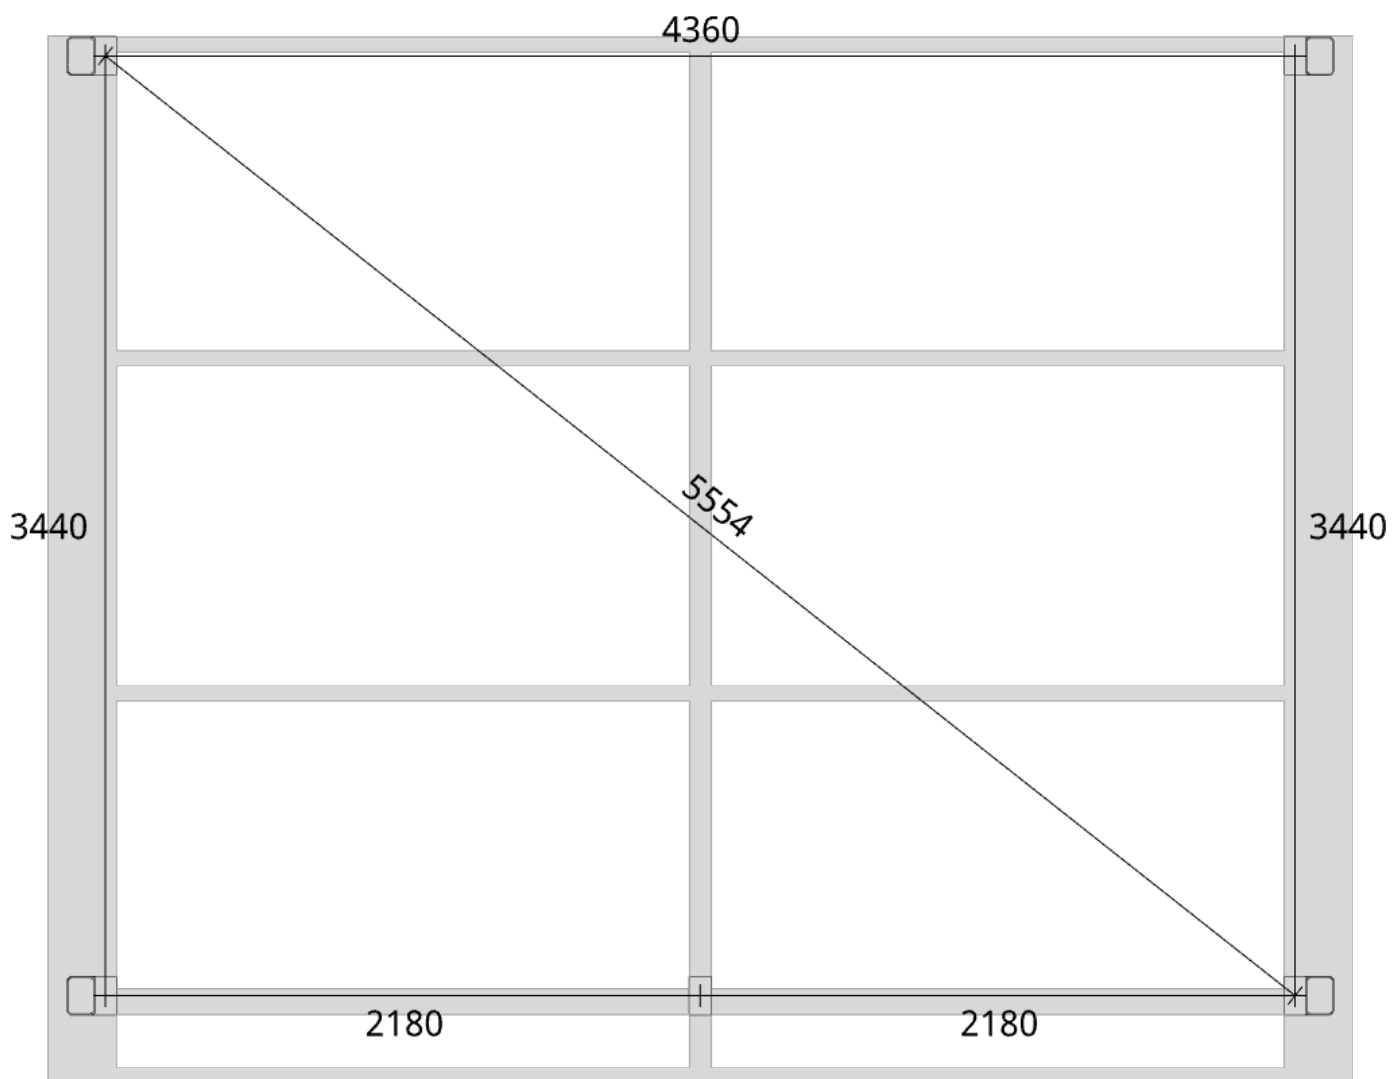

Trivas Aluminium - Uterum Sadeltak

Trivas Vår&Höst+ 4640x3580 32mm Kanalplasttak & Taköverhäng

Planvy centrummått stolpar