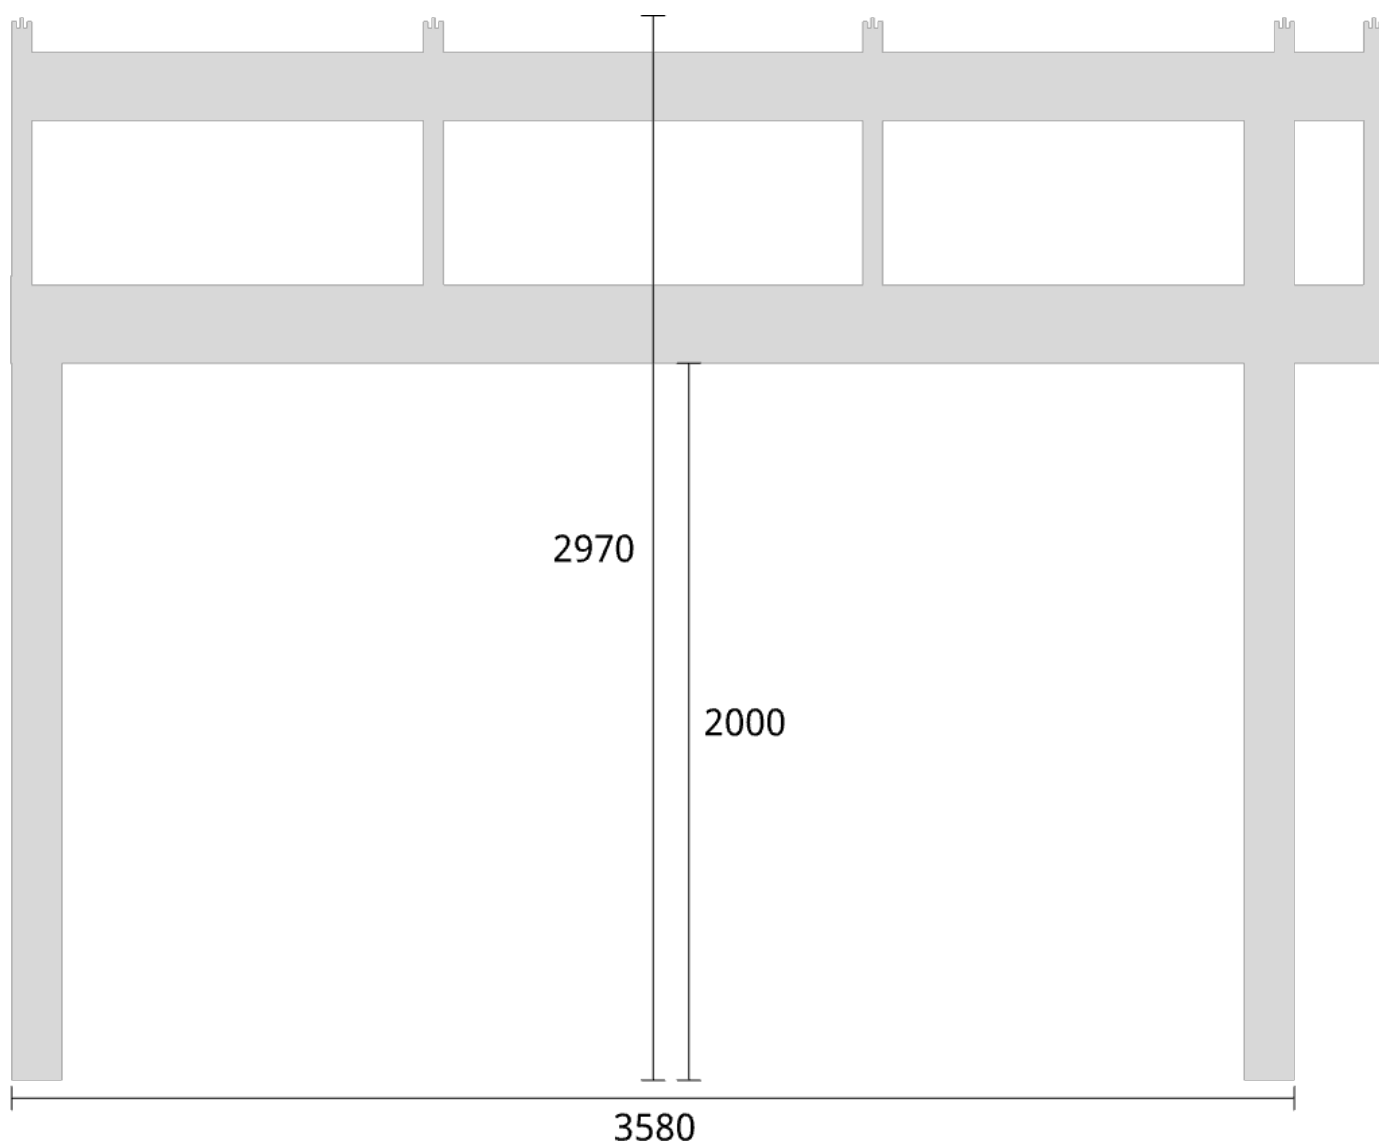

Elevationsvy vänster yttermått

Takvinkel: 15°

Måttsättning till översida takbalk + X = totalhöjd

Tak:	X:
Glastak 8mm	110mm
Kanalplasttak 16mm	118mm
Kanalplasttak 32mm	134mm