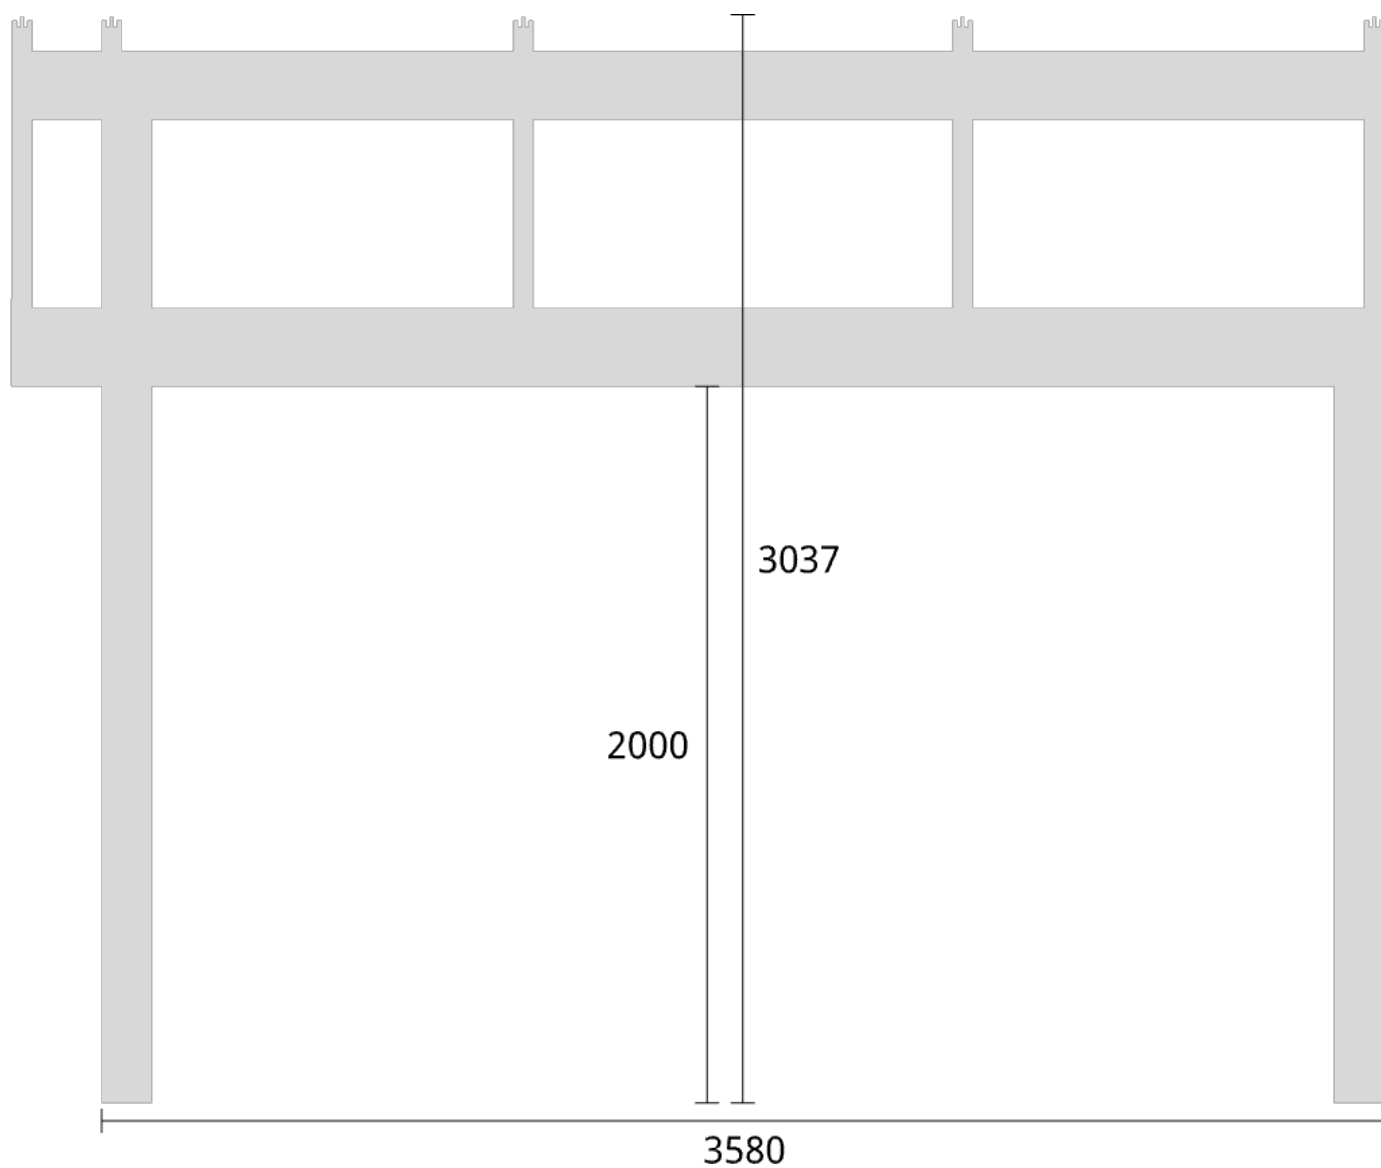

Elevationsvy vänster yttermått

Takvinkel: 15°

Måtsättning till översida takbalk + X = totalhöjd

Tak:	X:
Glastak 8mm	110mm
Kanalplasttak 16mm	118mm
Kanalplasttak 32mm	134mm