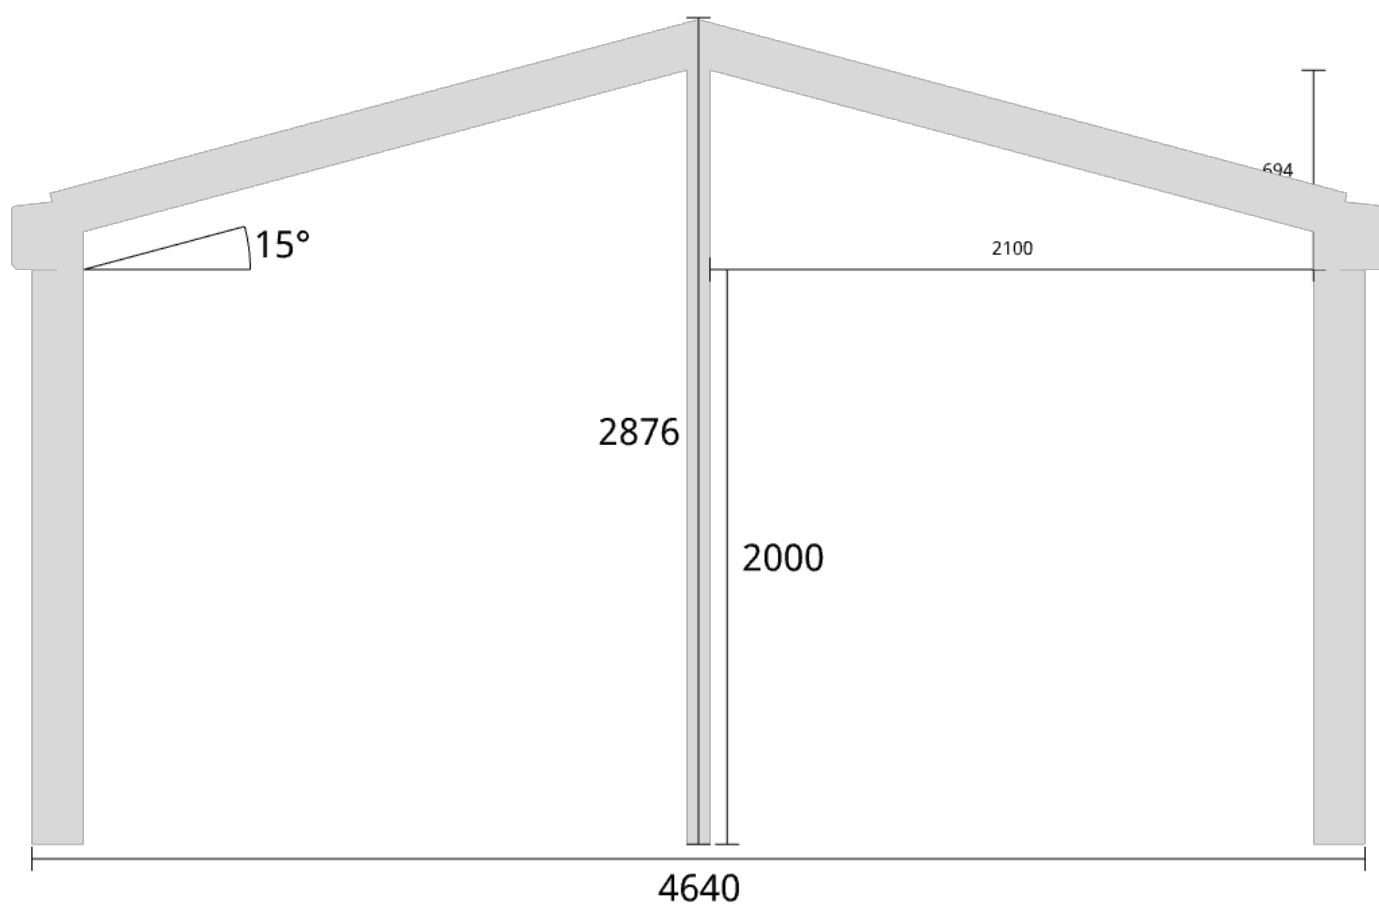

Planvy centrummått stolpar

Planvy yttermått

Elevationsvy front yttermått

Takvinkel: 15°

Elevationsvy front yttermått

Takvinkel: 20°

Elevationsvy front yttermått

Takvinkel: 25°

Elevationsvy vänster yttermått

Takvinkel: 15°

Måtsättning till översida takbalk + X = totalhöjd

Tak:	X:
Glastak 8mm	110mm
Kanalplasttak 16mm	118mm
Kanalplasttak 32mm	134mm

Elevationsvy vänster yttermått

Takvinkel: 20°