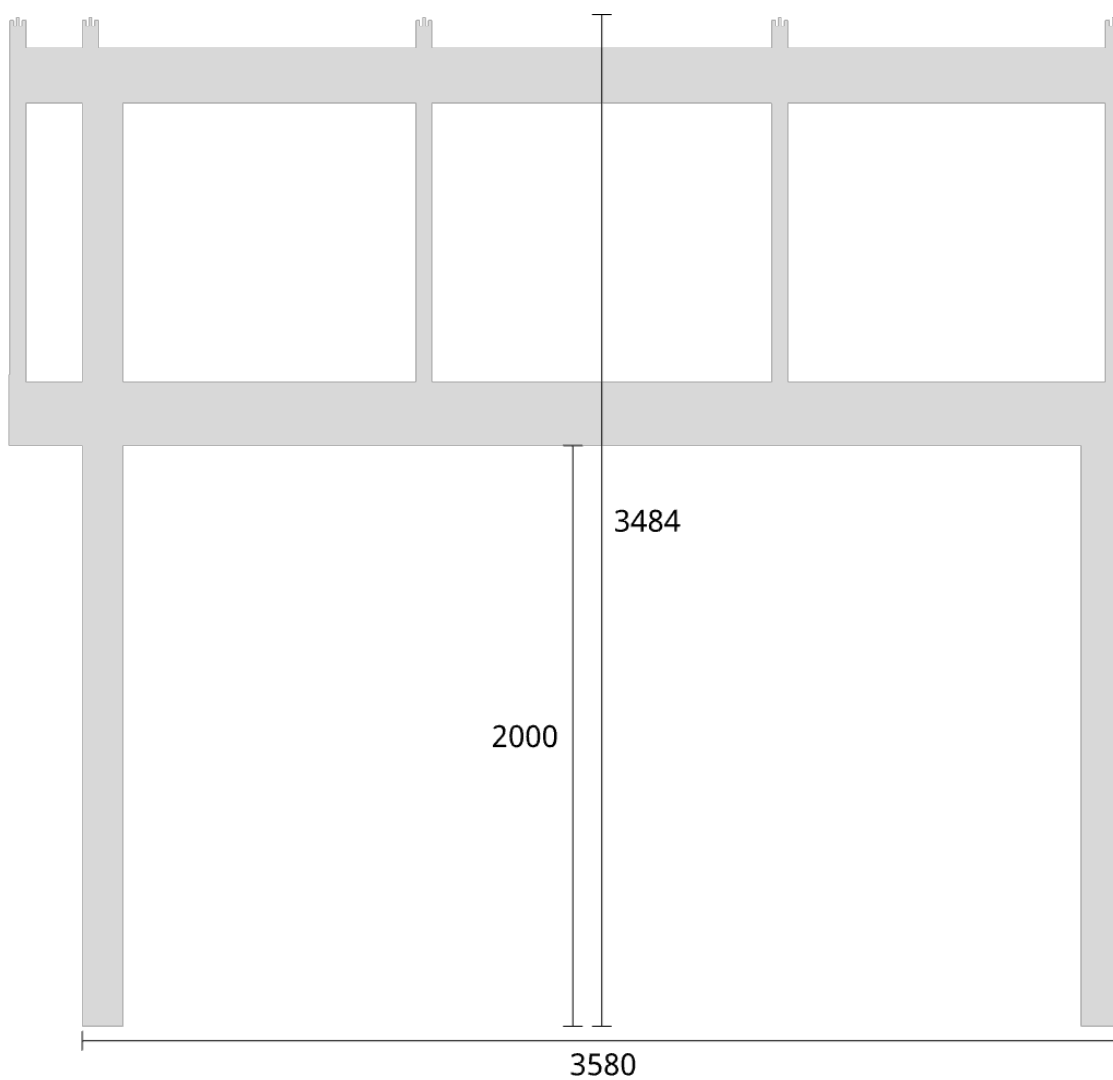

Elevationsvy vänster yttermått

Takvinkel: 20°

Måtsättning till översida takbalk + X = totalhöjd

Tak:	X:
Glastak 8mm	110mm
Kanalplasttak 16mm	118mm
Kanalplasttak 32mm	134mm

Elevationsvy vänster yttermått

Takvinkel: 25°