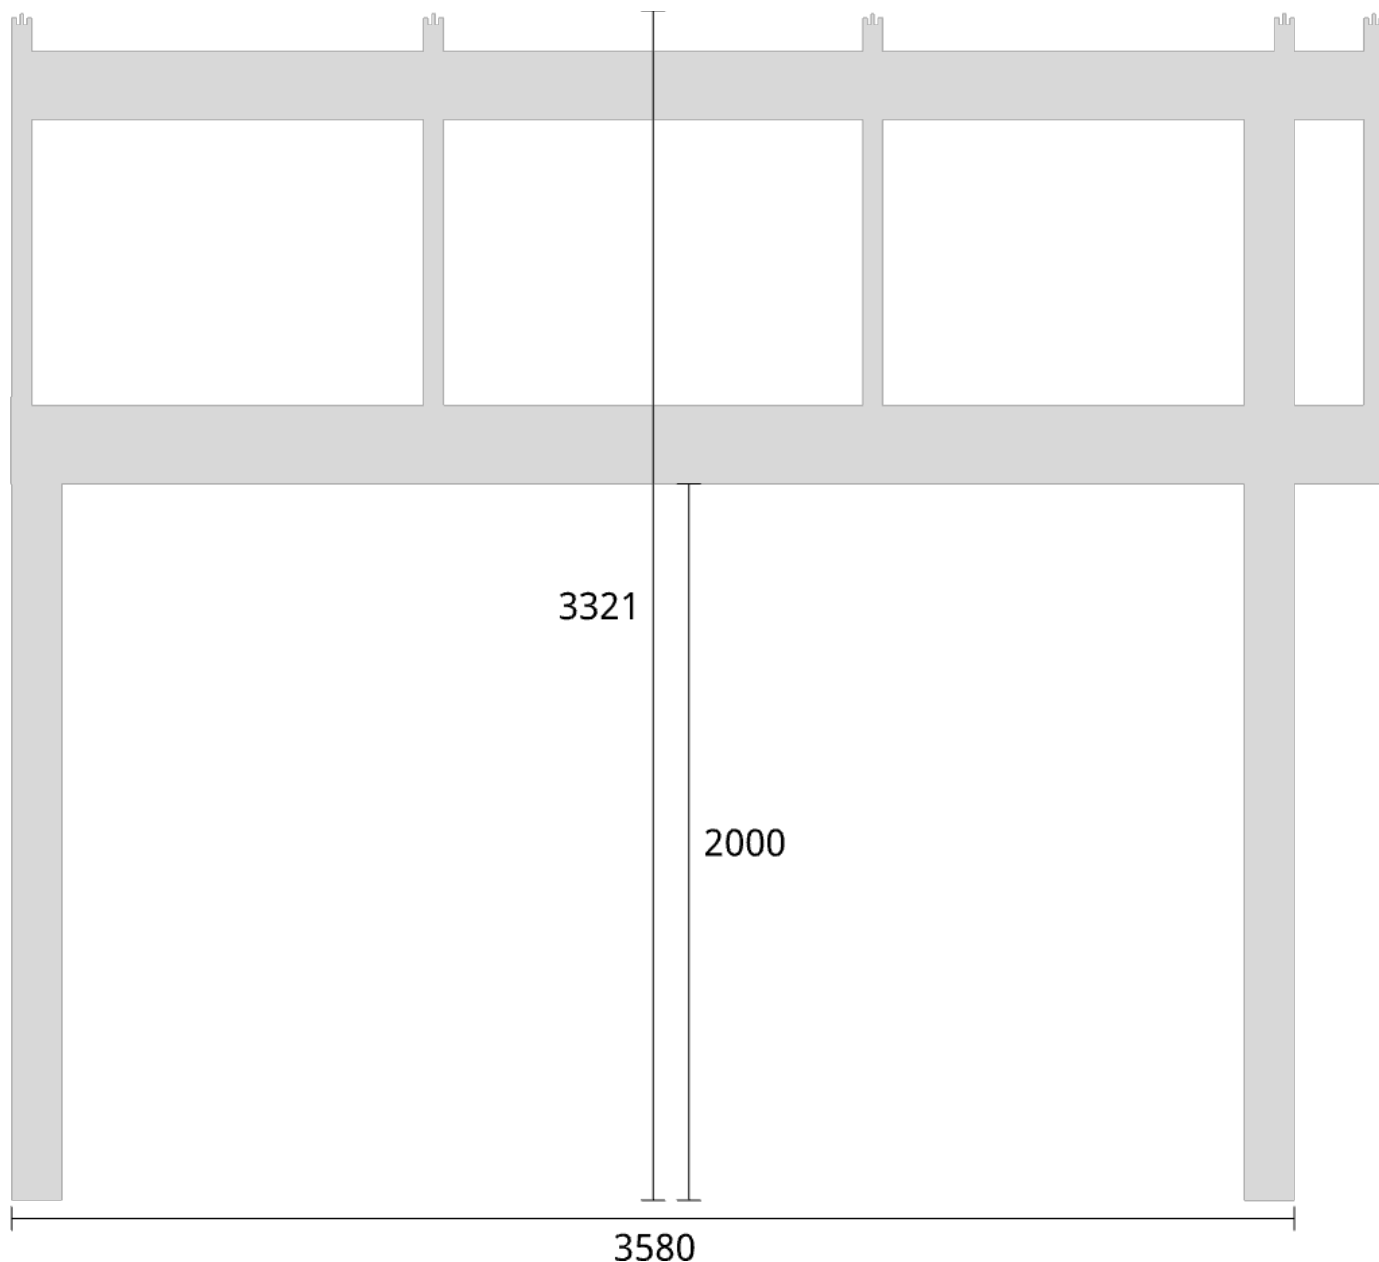

Elevationsvy höger yttermått

Takvinkel: 25°

Måtsättning till översida takbalk + X = totalhöjd	
Tak:	X:
Glastak 8mm	110mm
Kanalplasttak 16mm	118mm
Kanalplasttak 32mm	134mm