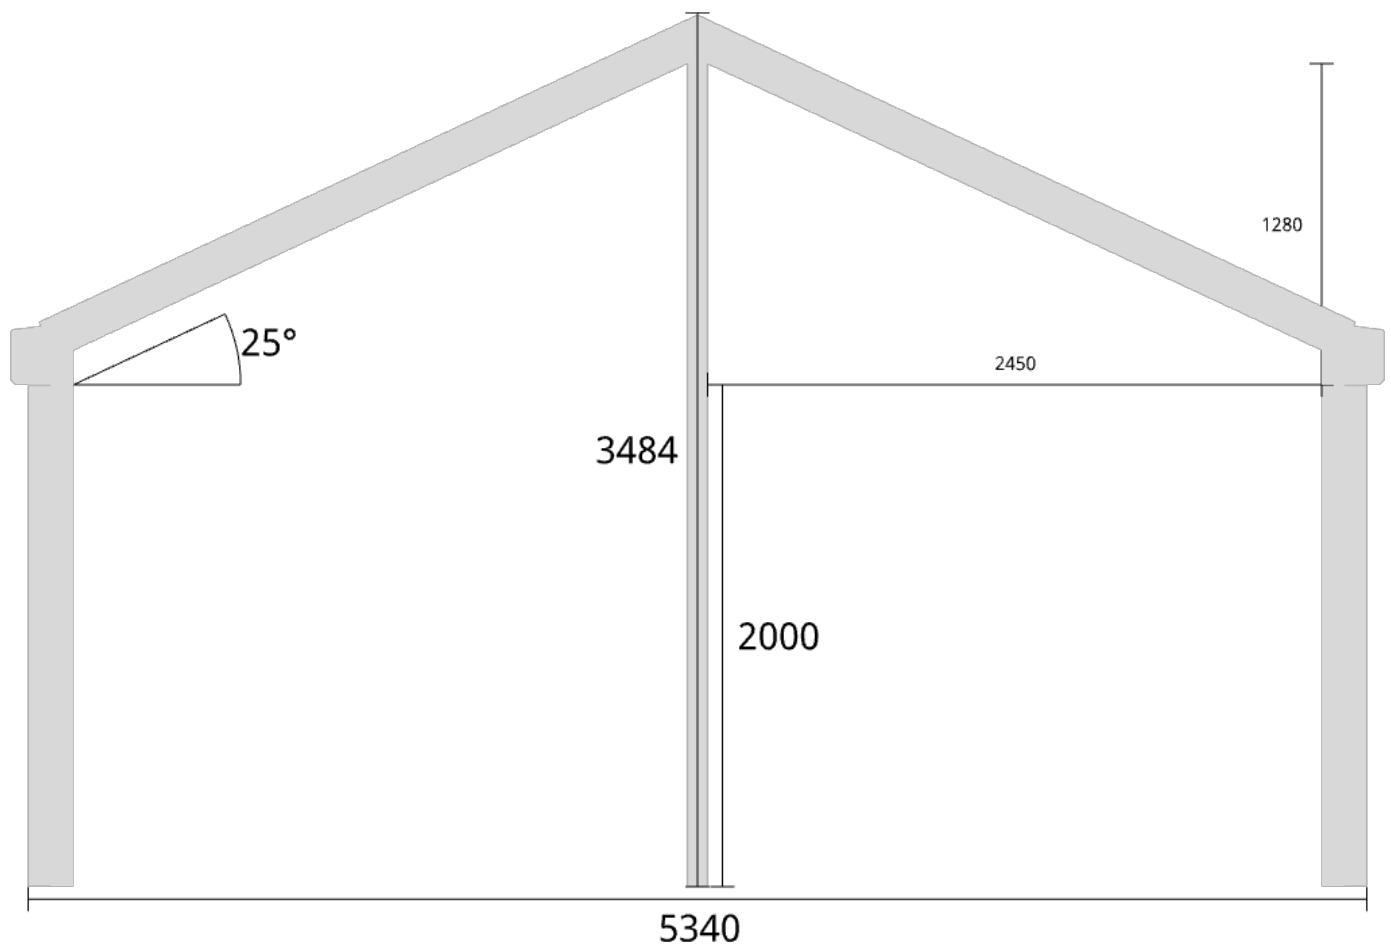

Trivas Aluminium - Uterum Sadeltak

Trivas Vår&Höst+ 5340x3580 32mm Kanalplasttak & Taköverhäng

Planvy centrummått stolpar

Planvy yttermått

Elevationsvy front yttermått

Takvinkel: 15°

Elevationsvy front yttermått

Takvinkel: 20°

Elevationsvy front yttermått

Takvinkel: 25°

Elevationsvy vänster yttermått

Takvinkel: 15°

Måtsättning till översida takbalk + X = totalhöjd

Tak:	X:
Glastak 8mm	110mm
Kanalplasttak 16mm	118mm
Kanalplasttak 32mm	134mm