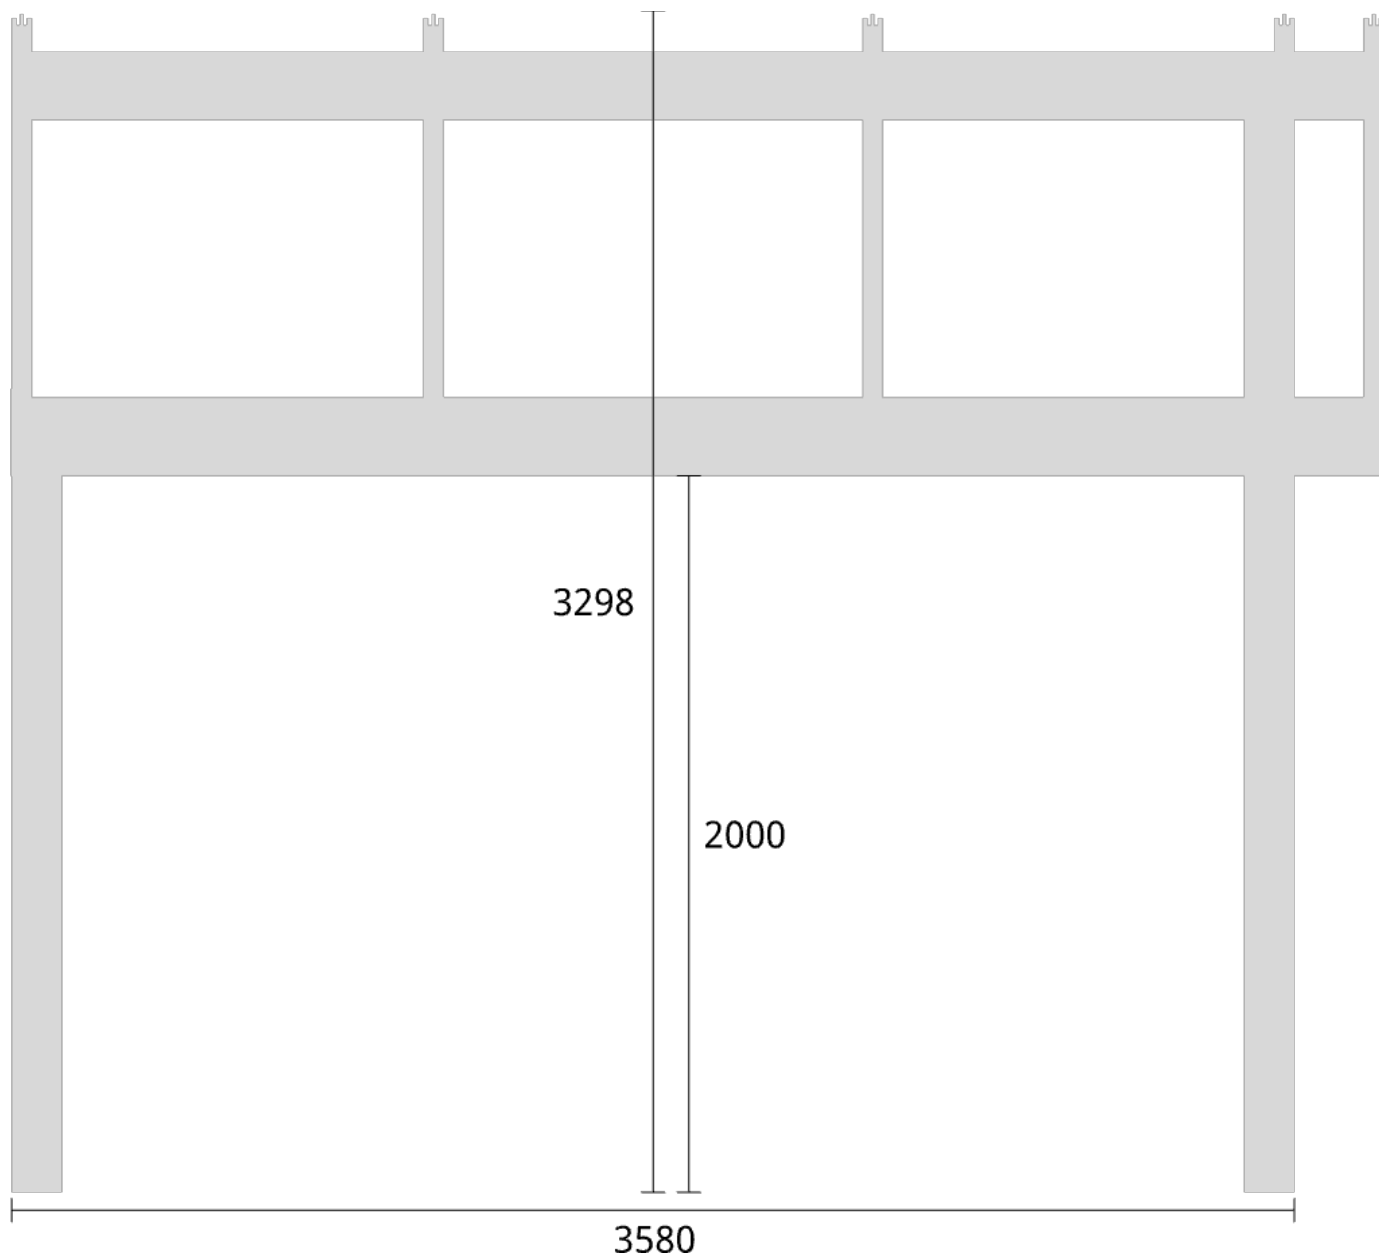

Elevationsvy höger yttermått

Takvinkel: 20°

Måttsättning till översida takbalk + X = totalhöjd

Tak:	X:
Glastak 8mm	110mm
Kanalplasttak 16mm	118mm
Kanalplasttak 32mm	134mm

Elevationsvy höger yttermått

Takvinkel: 25°