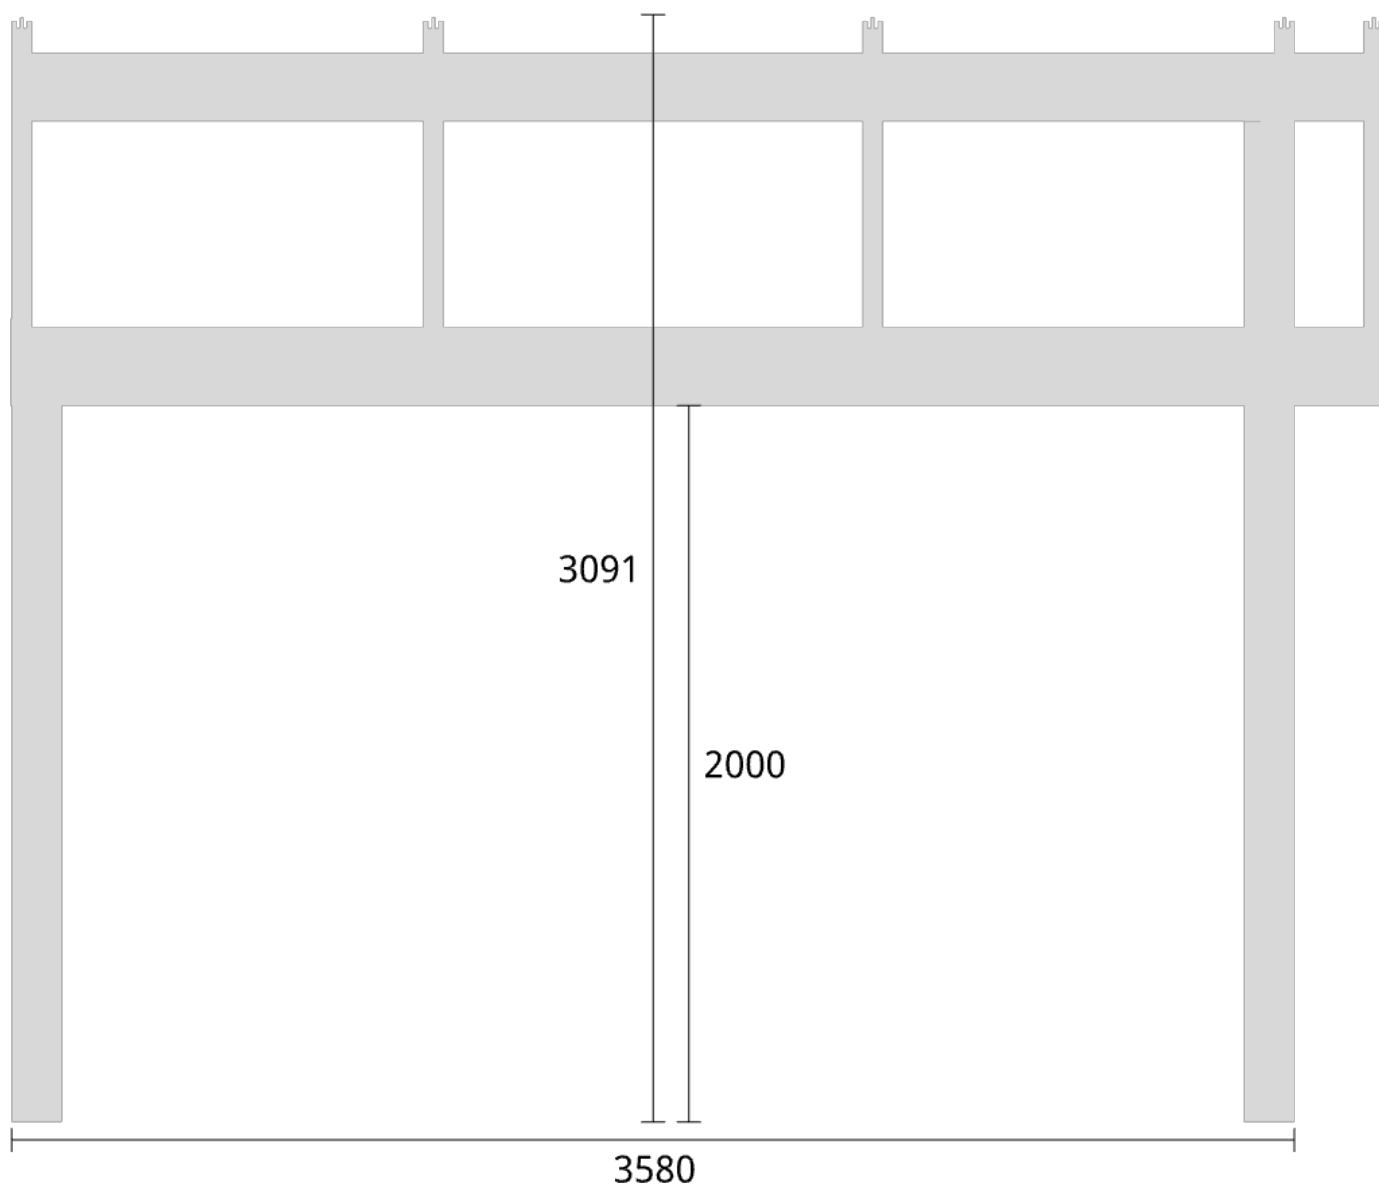

Elevationsvy vänster yttermått

Takvinkel: 15°

Måttsättning till översida takbalk + X = totalhöjd

Tak:	X:
Glastak 8mm	110mm
Kanalplasttak 16mm	118mm
Kanalplasttak 32mm	134mm

Elevationsvy höger yttermått

Takvinkel: 20°