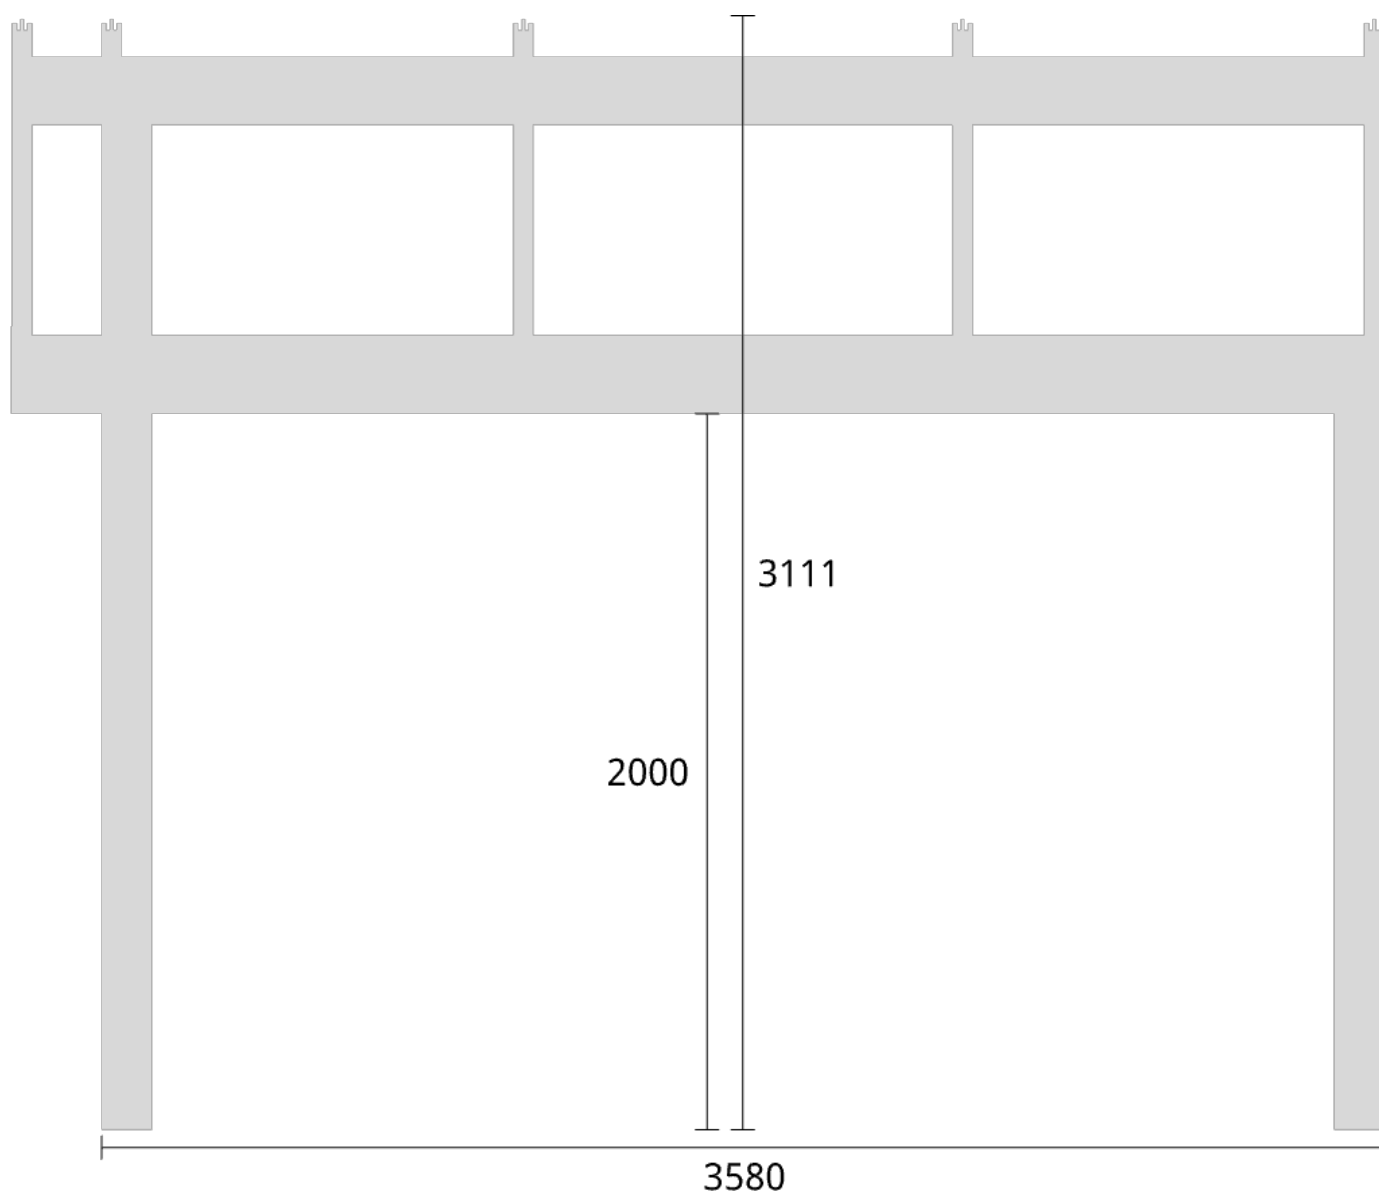

Elevationsvy vänster yttermått

Takvinkel: 20°

Måtsättning till översida takbalk + X = totalhöjd

Tak:	X:
Glastak 8mm	110mm
Kanalplasttak 16mm	118mm
Kanalplasttak 32mm	134mm

Elevationsvy vänster yttermått

Takvinkel: 25°