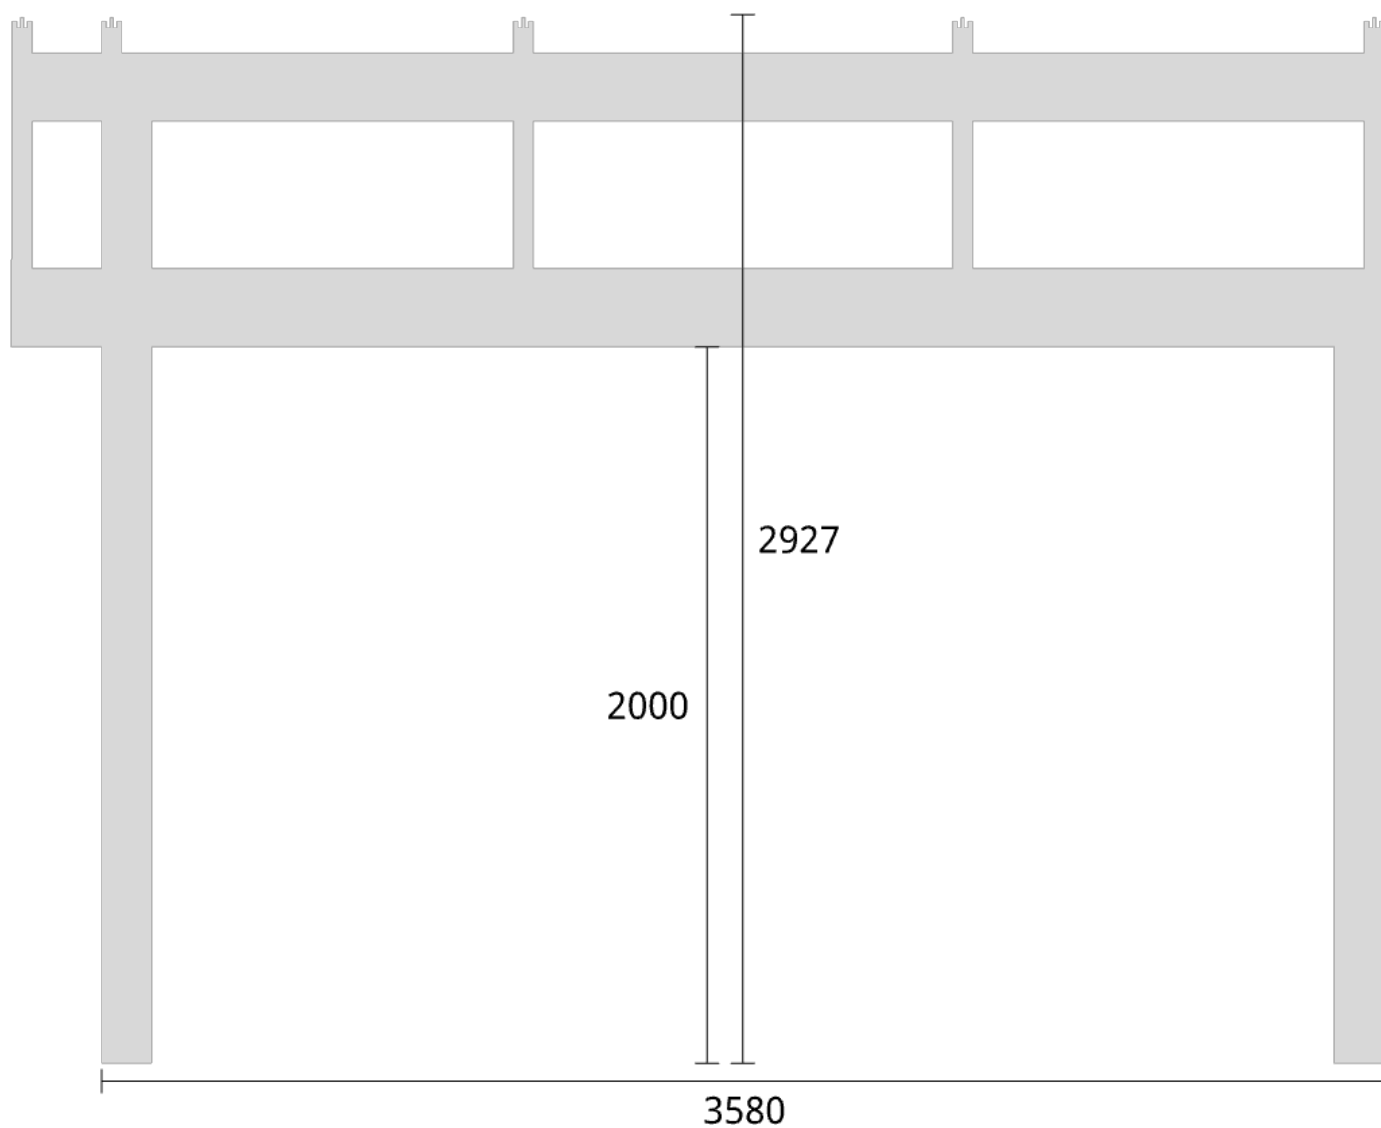

Elevationsvy vänster yttermått

Takvinkel: 20°

Måtsättning till översida takbalk + X = totalhöjd

Tak:	X:
Glastak 8mm	110mm
Kanalplasttak 16mm	118mm
Kanalplasttak 32mm	134mm