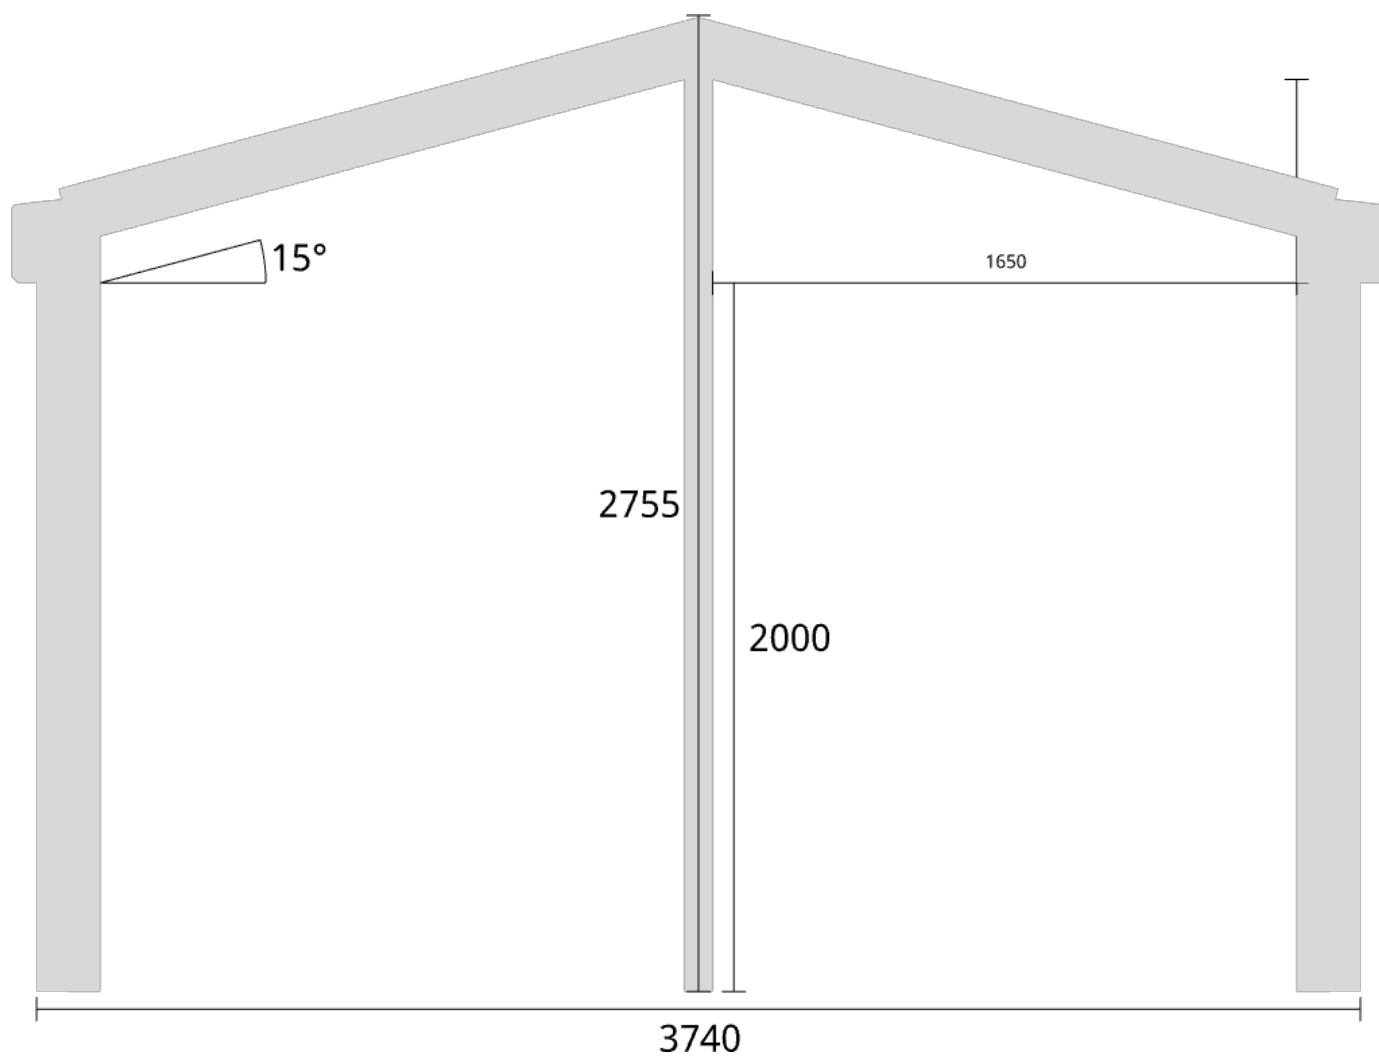

Trivas Aluminium - Uterum Sadeltak

Trivas Vår&Höst+ 3740x3580 32mm Kanalplasttak & Taköverhäng

Planvy centrummått stolpar

Planvy yttermått

Elevationsvy front yttermått

Takvinkel: 15°

Elevationsvy front yttermått

Takvinkel: 20°

Elevationsvy front yttermått

Takvinkel: 25°

Elevationsvy vänster yttermått

Takvinkel: 15°

Måtsättning till översida takbalk + X = totalhöjd

Tak:	X:
Glastak 8mm	110mm
Kanalplasttak 16mm	118mm
Kanalplasttak 32mm	134mm

Elevationsvy vänster yttermått

Takvinkel: 20°

Måtsättning till översida takbalk + X = totalhöjd

Tak:	X:
Glastak 8mm	110mm
Kanalplasttak 16mm	118mm
Kanalplasttak 32mm	134mm

Elevationsvy vänster yttermått

Takvinkel: 25°