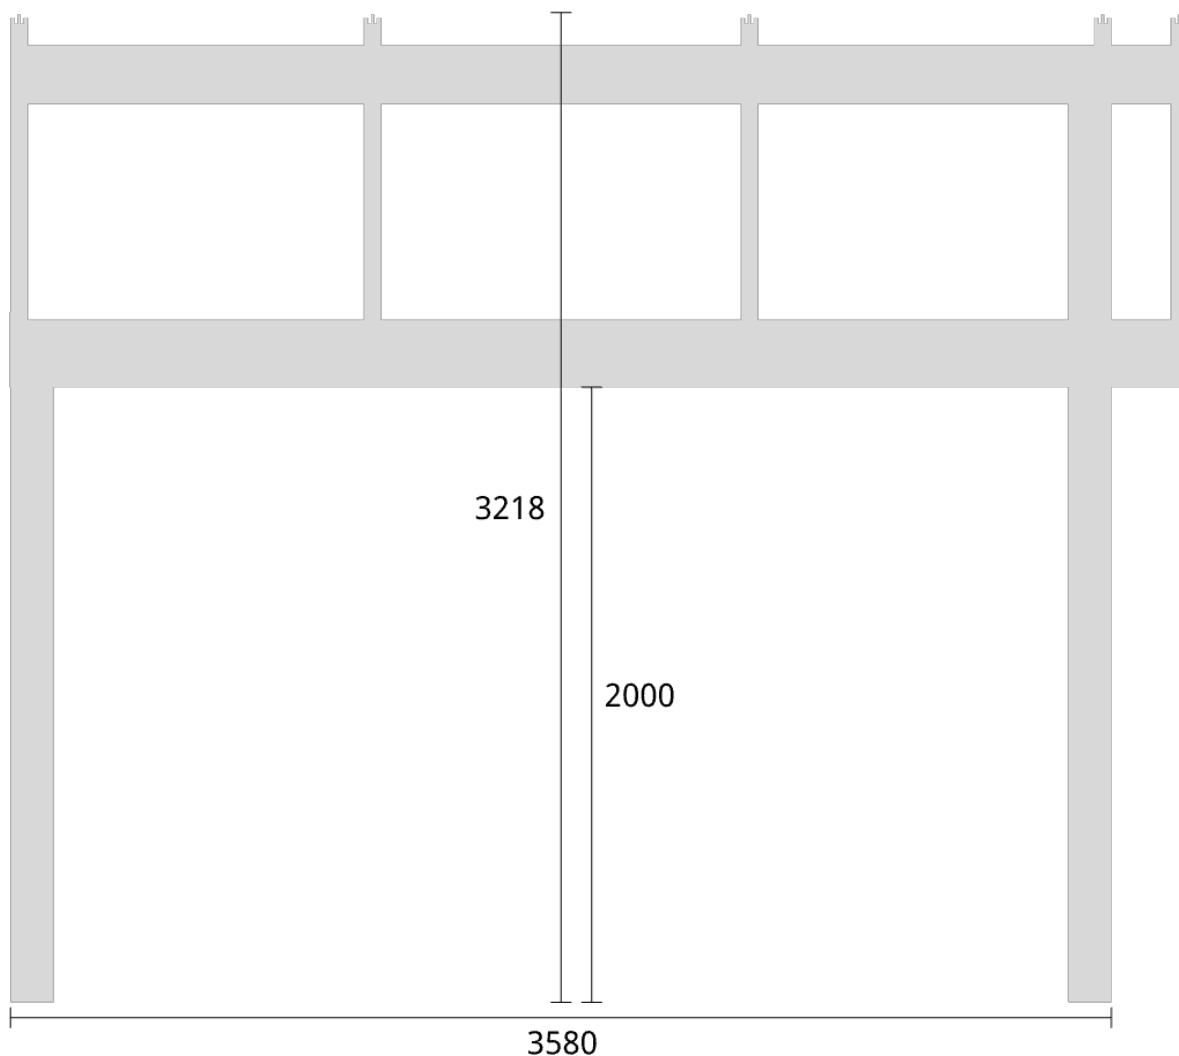

Elevationsvy höger yttermått

Takvinkel: 20°

Måtsättning till översida takbalk + X = totalhöjd	
Tak:	X:
Glastak 8mm	110mm
Kanalplasttak 16mm	118mm
Kanalplasttak 32mm	134mm