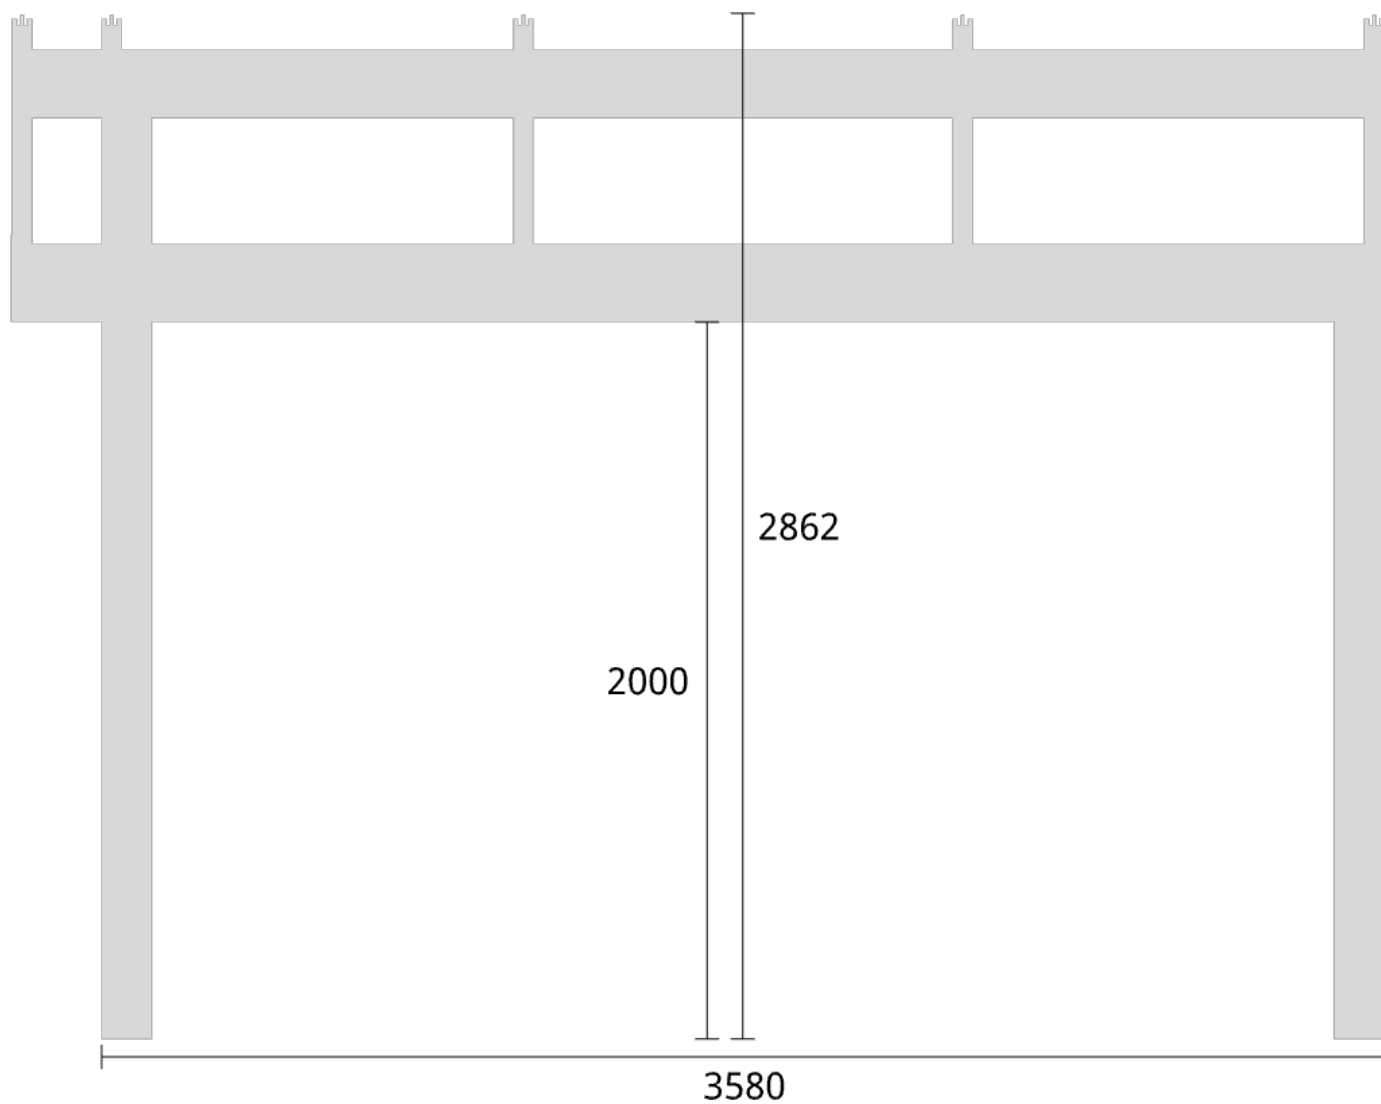

Elevationsvy vänster yttermått

Takvinkel: 15°

Måtsättning till översida takbalk + X = totalhöjd

Tak:	X:
Glastak 8mm	110mm
Kanalplasttak 16mm	118mm
Kanalplasttak 32mm	134mm