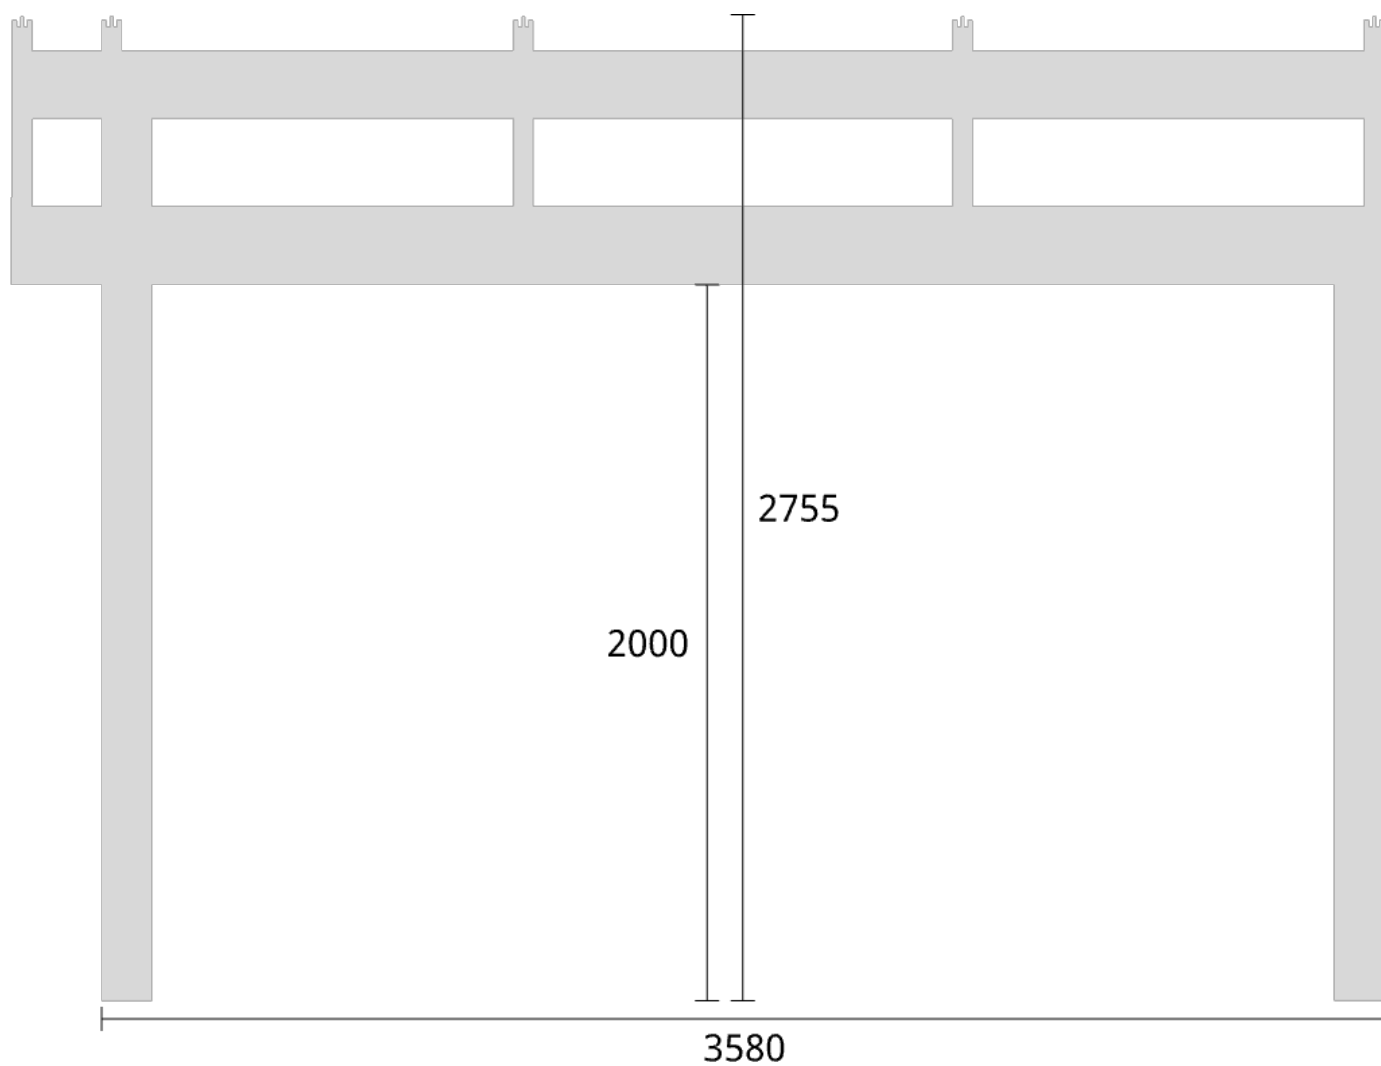

Takvinkel: 20°

Elevationsvy front yttermått

Takvinkel: 25°

Elevationsvy vänster yttermått

Takvinkel: 15°

Måtsättning till översida takbalk + X = totalhöjd

Tak:	X:
Glastak 8mm	110mm
Kanalplasttak 16mm	118mm
Kanalplasttak 32mm	134mm