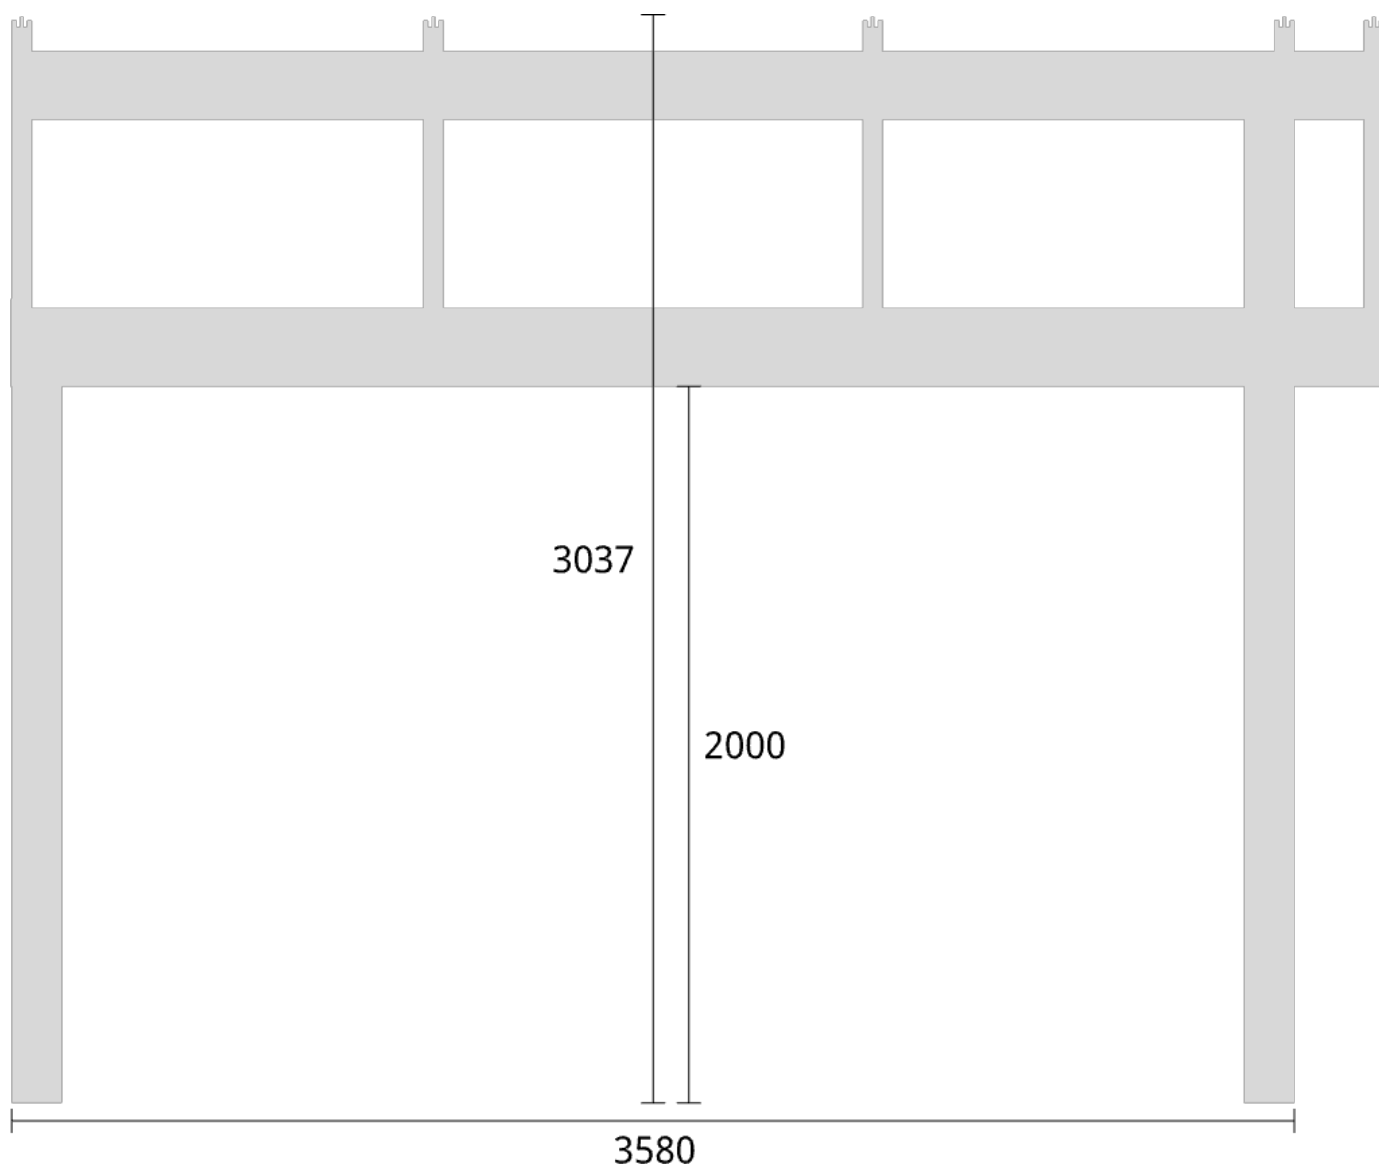

Elevationsvy vänster yttermått

Takvinkel: 15°

Måttsättning till översida takbalk + X = totalhöjd

Tak:	X:
Glastak 8mm	110mm
Kanalplasttak 16mm	118mm
Kanalplasttak 32mm	134mm