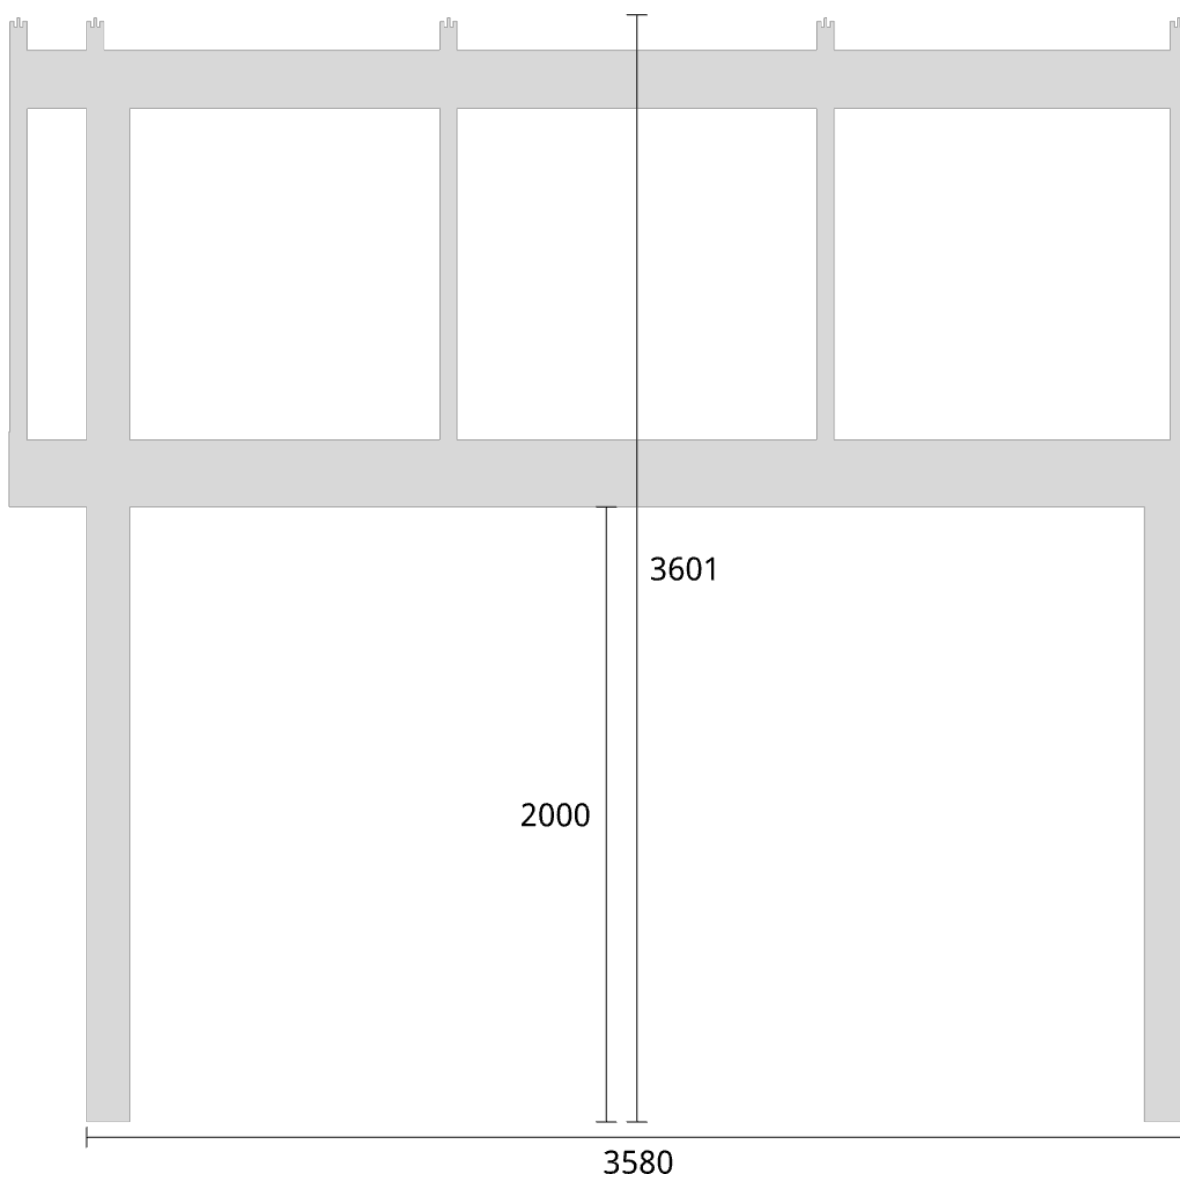

Takvinkel: 20°

Måtsättning till översida takbalk + X = totalhöjd

Tak:	X:
Glastak 8mm	110mm
Kanalplasttak 16mm	118mm
Kanalplasttak 32mm	134mm

Elevationsvy vänster yttermått

Takvinkel: 25°

Måtsättning till översida takbalk + X = totalhöjd