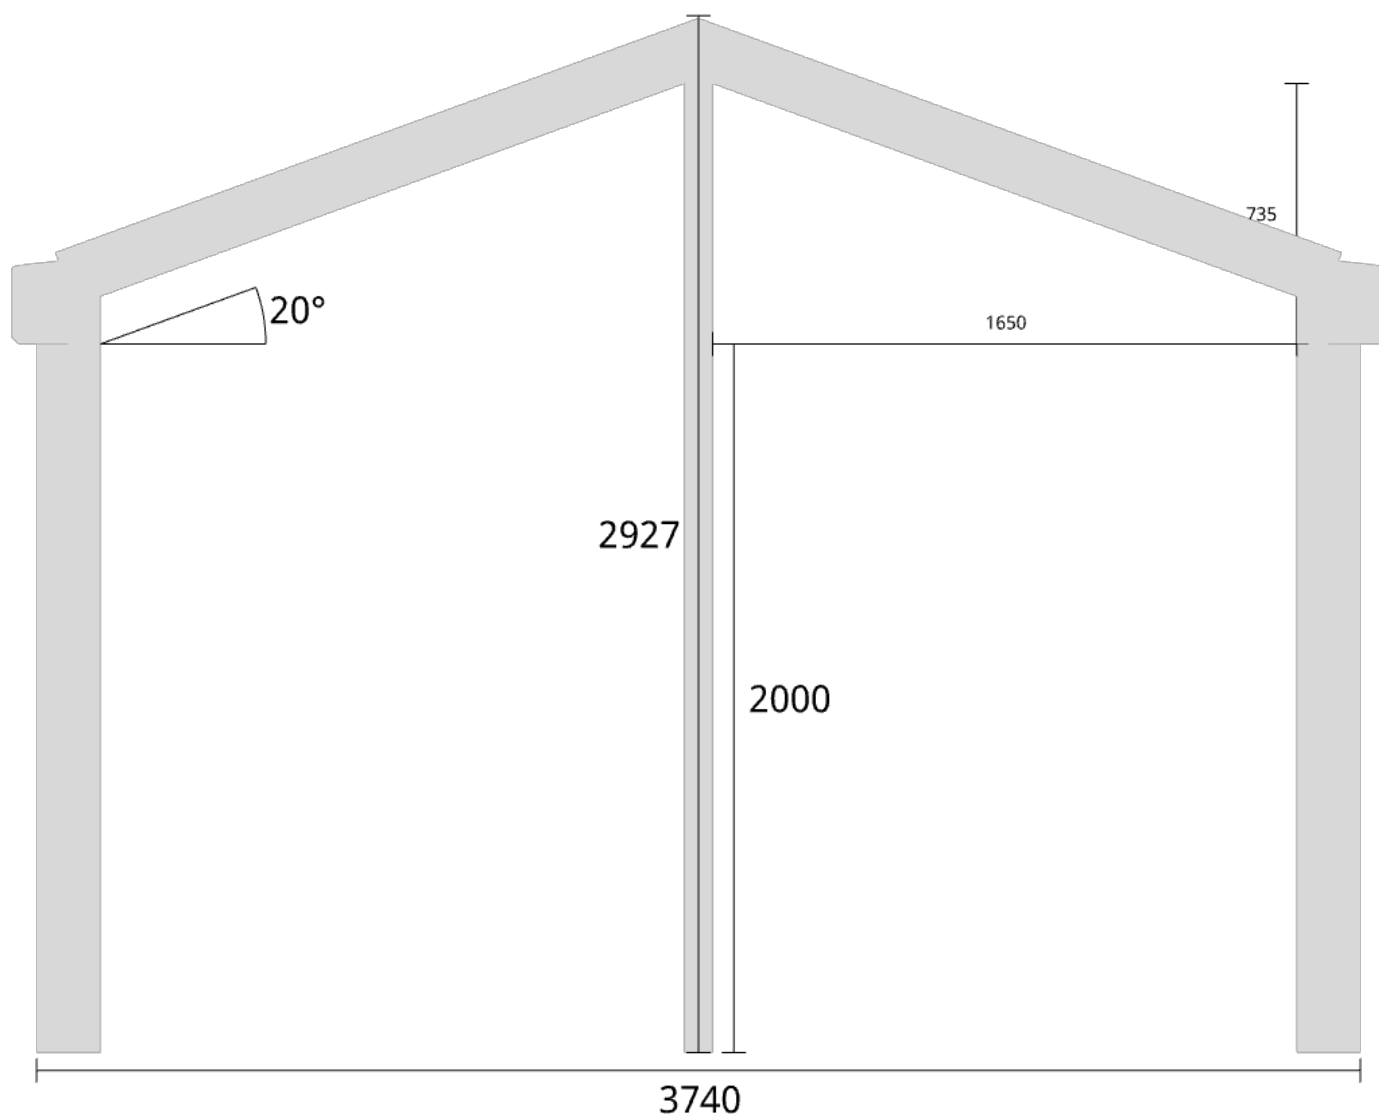

Trivas Aluminium - Uterum Sadeltak

Trivas Vår&Höst+ 3740x3580 32mm Kanalplasttak & Taköverhäng

Planvy centrummått stolpar

Planvy yttermått

Elevationsvy front yttermått

Takvinkel: 15°

Elevationsvy front yttermått

Takvinkel: 20°

Elevationsvy front yttermått

Takvinkel: 25°

Elevationsvy vänster yttermått

Takvinkel: 15°

Måtsättning till översida takbalk + X = totalhöjd

Tak:	X:
Glastak 8mm	110mm
Kanalplasttak 16mm	118mm
Kanalplasttak 32mm	134mm

Elevationsvy vänster yttermått

Takvinkel: 20°

Måtsättning till översida takbalk + X = totalhöjd

Tak:	X:
Glastak 8mm	110mm
Kanalplasttak 16mm	118mm
Kanalplasttak 32mm	134mm

Elevationsvy vänster yttermått

Takvinkel: 25°