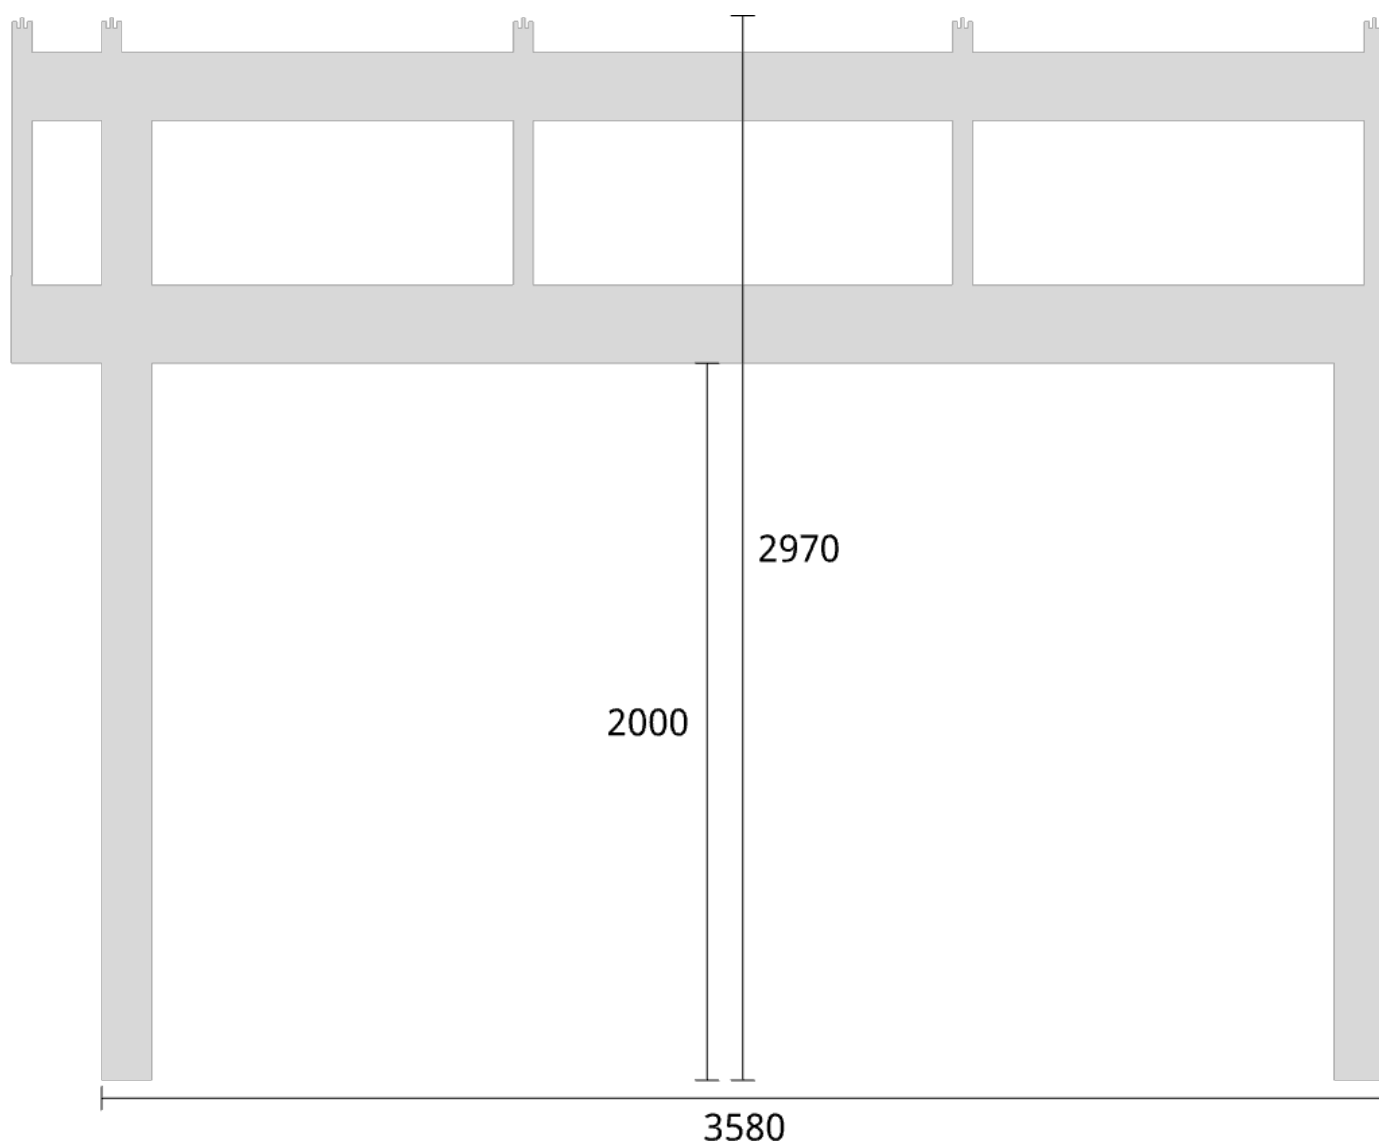

Takvinkel: 20°

Elevationsvy front yttermått

Takvinkel: 25°

Elevationsvy vänster yttermått

Takvinkel: 15°

Måtsättning till översida takbalk + X = totalhöjd

Tak:	X:
Glastak 8mm	110mm
Kanalplasttak 16mm	118mm
Kanalplasttak 32mm	134mm