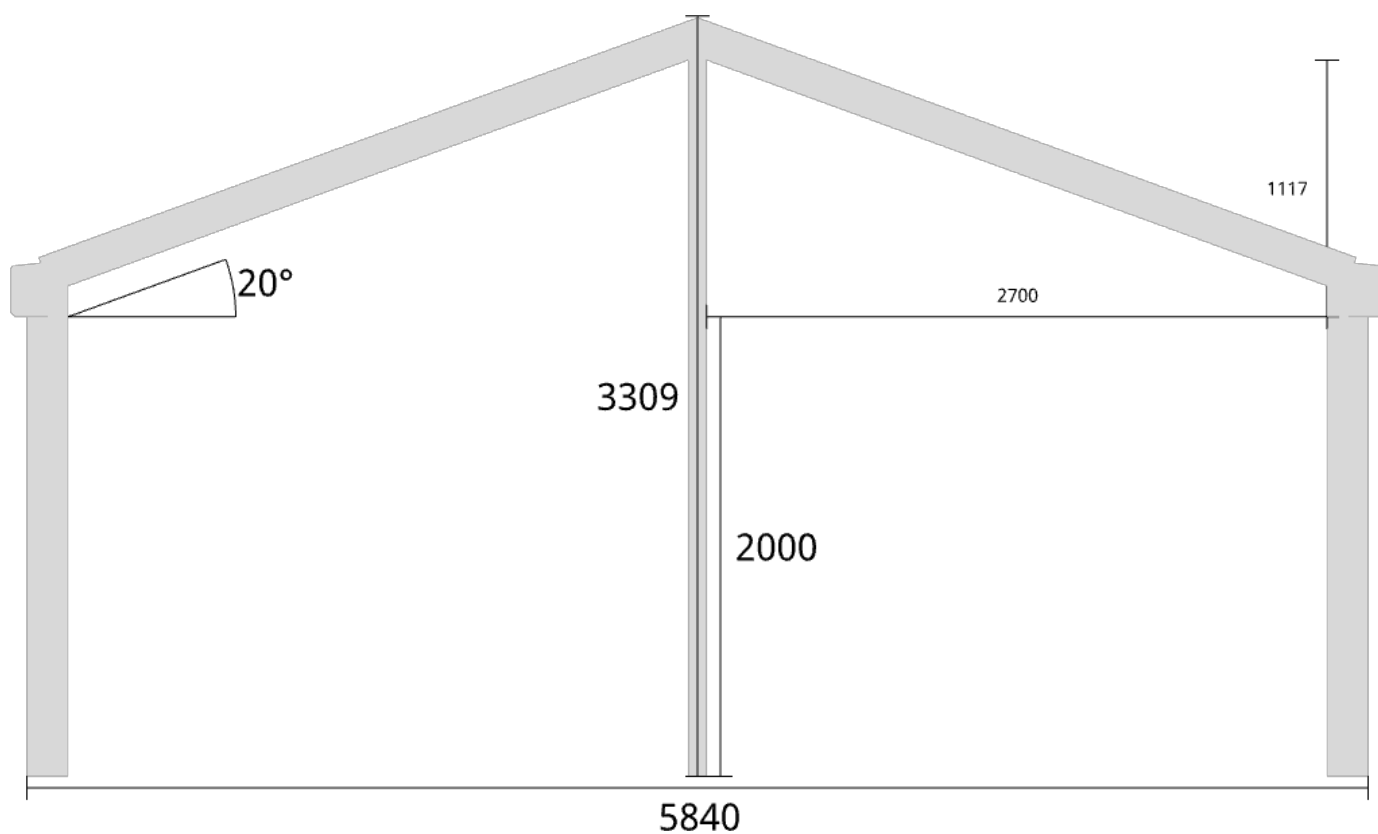

Trivas Vår&Höst+ 5840x3580 32mm Kanalplasttak & Taköverhäng

Planvy centrummått stolpar

Planvy yttermått

Elevationsvy front yttermått

Takvinkel: 15°

Elevationsvy front yttermått

Takvinkel: 20°

Elevationsvy front yttermått