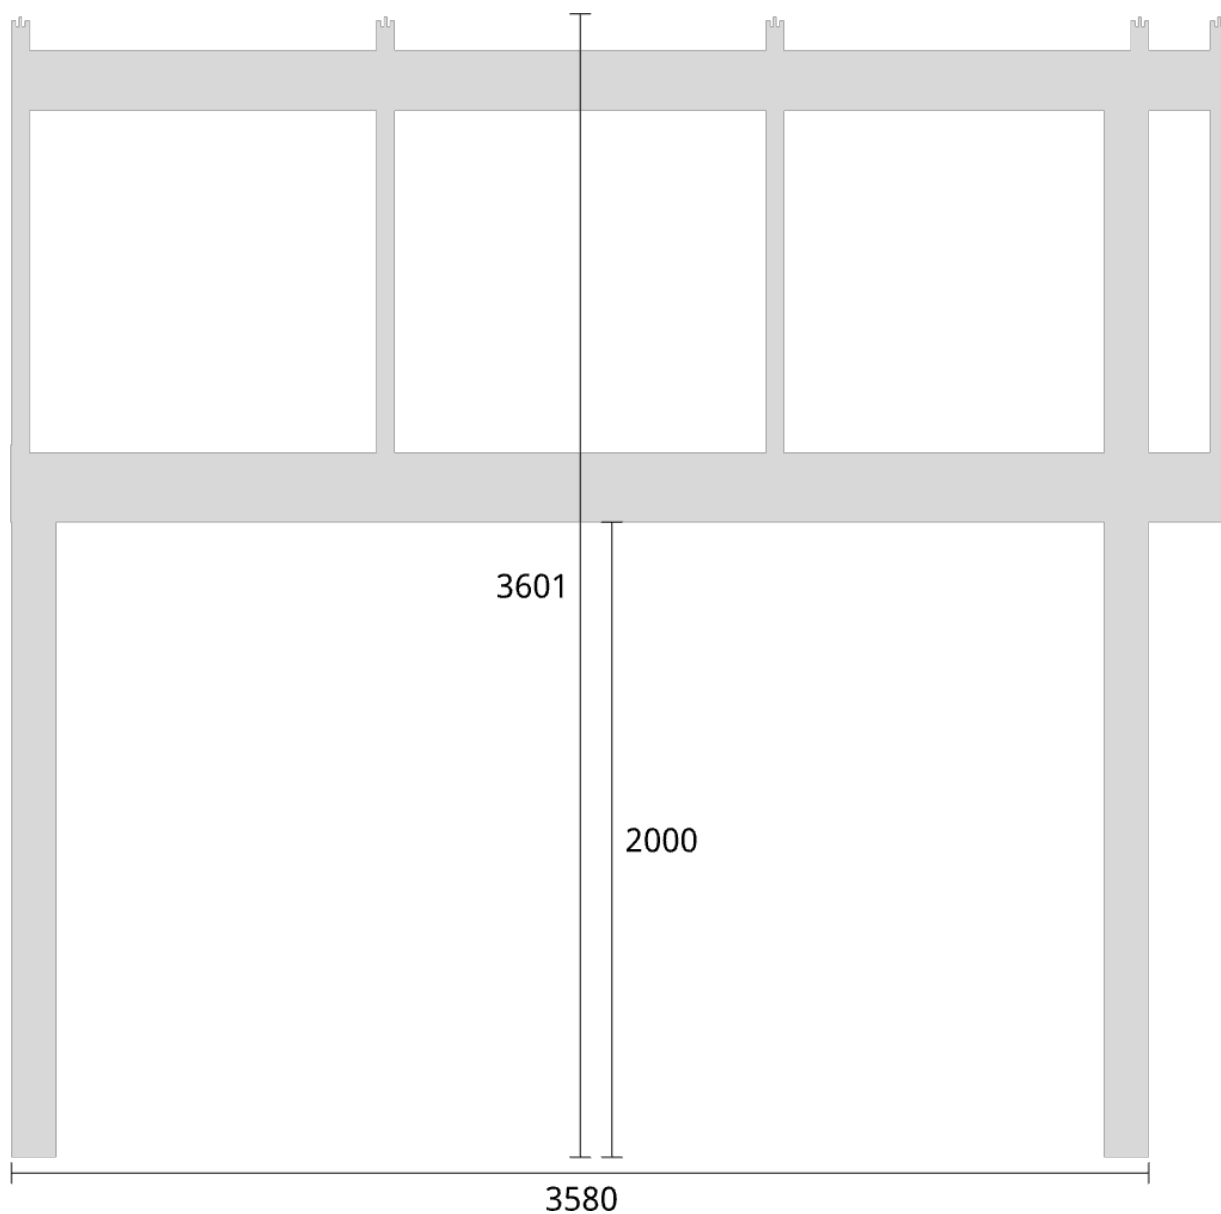

Elevationsvy höger yttermått

Takvinkel: 25°

Måttättning till översida takbalk + X = totalhöjd

Tak:	X:
Glastak 8mm	110mm
Kanalplasttak 16mm	118mm
Kanalplasttak 32mm	134mm