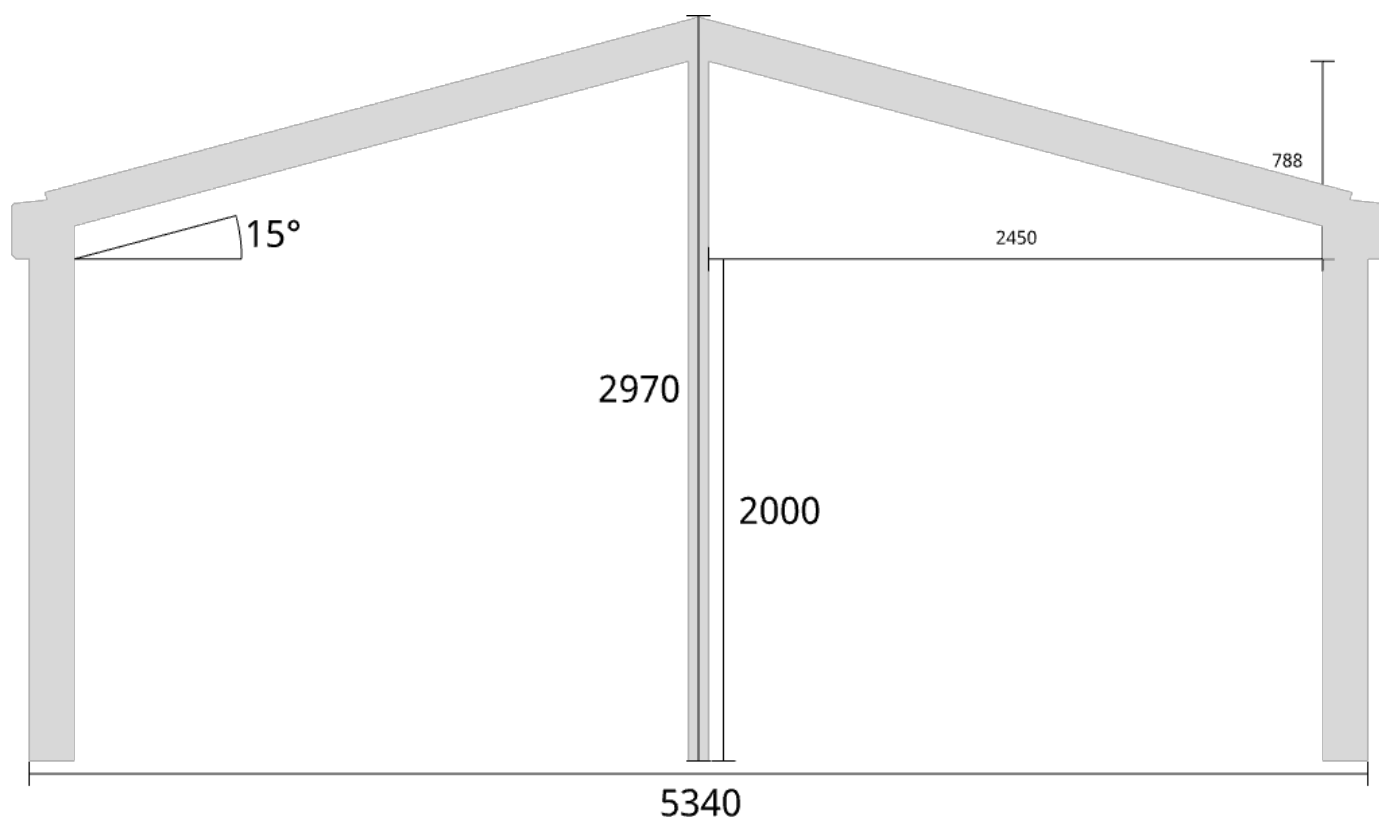

Elevationsvy front yttermått

Takvinkel: 15°