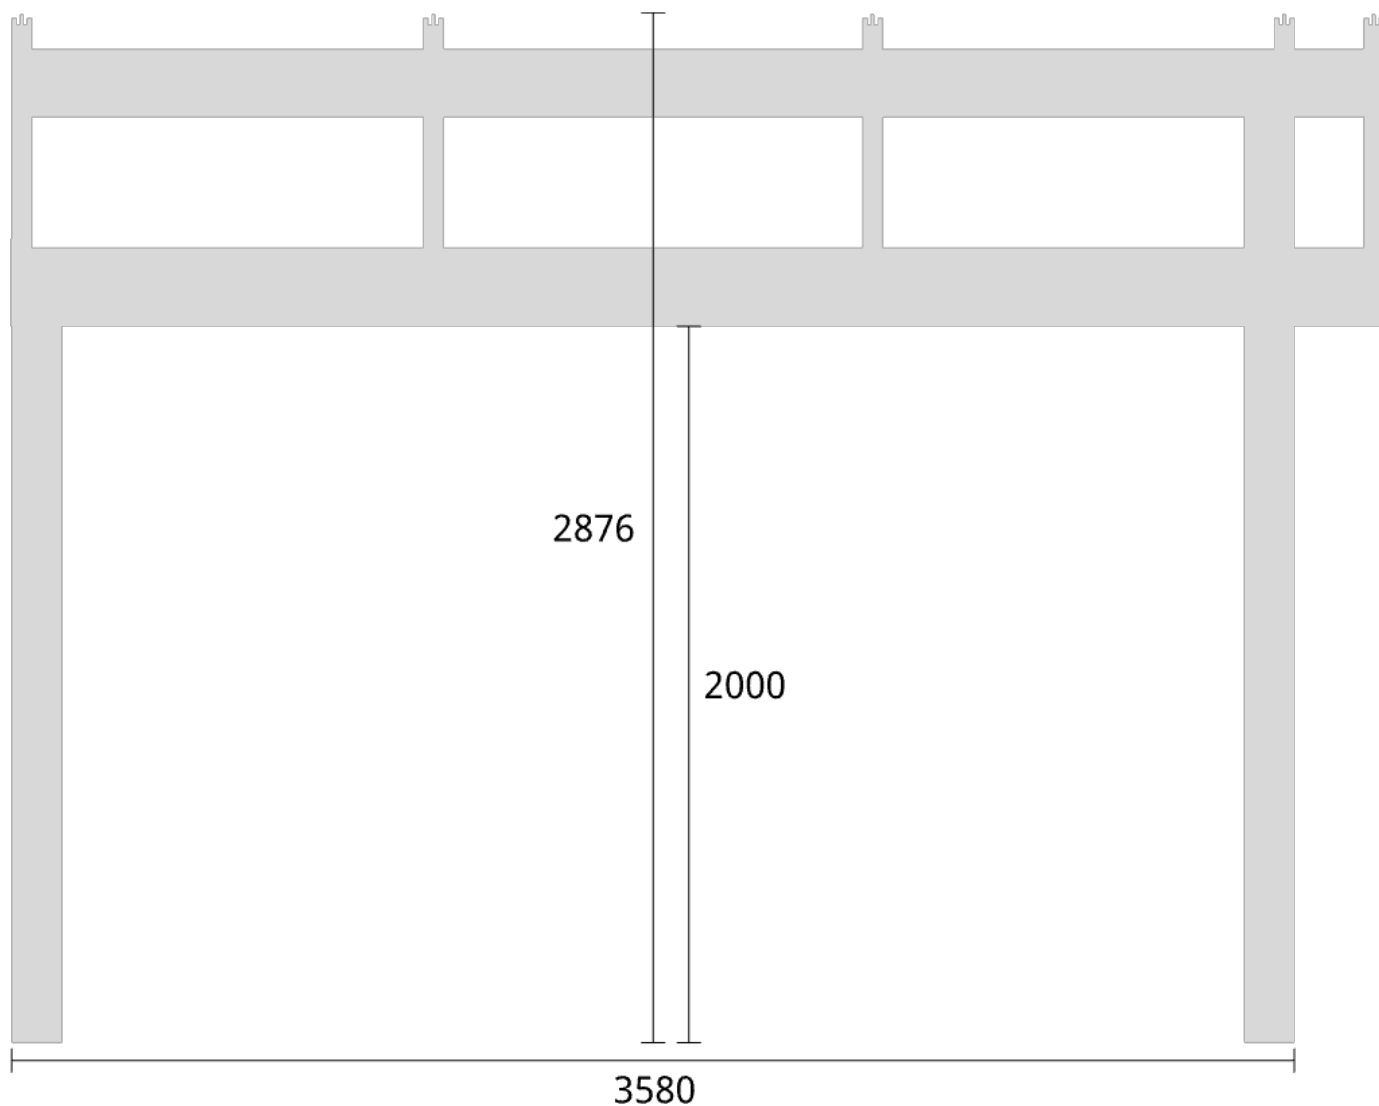

Elevationsvy vänster yttermått

Takvinkel: 15°

Måttsättning till översida takbalk + X = totalhöjd

Tak:	X:
Glastak 8mm	110mm
Kanalplasttak 16mm	118mm
Kanalplasttak 32mm	134mm