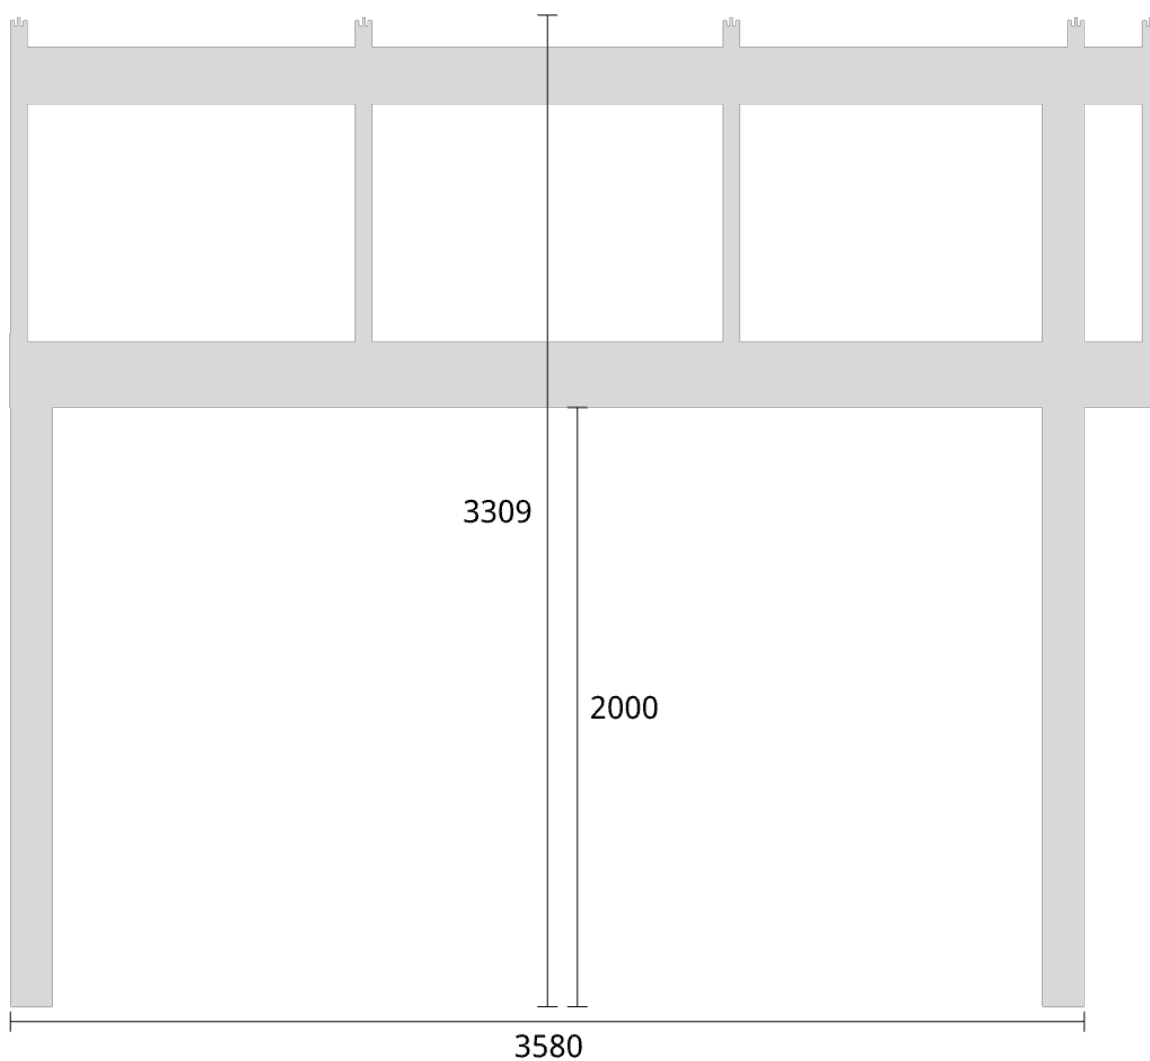

Elevationsvy höger yttermått

Takvinkel: 20°

Måttsättning till översida takbalk + X = totalhöjd

Tak:	X:
Glastak 8mm	110mm
Kanalplasttak 16mm	118mm
Kanalplasttak 32mm	134mm