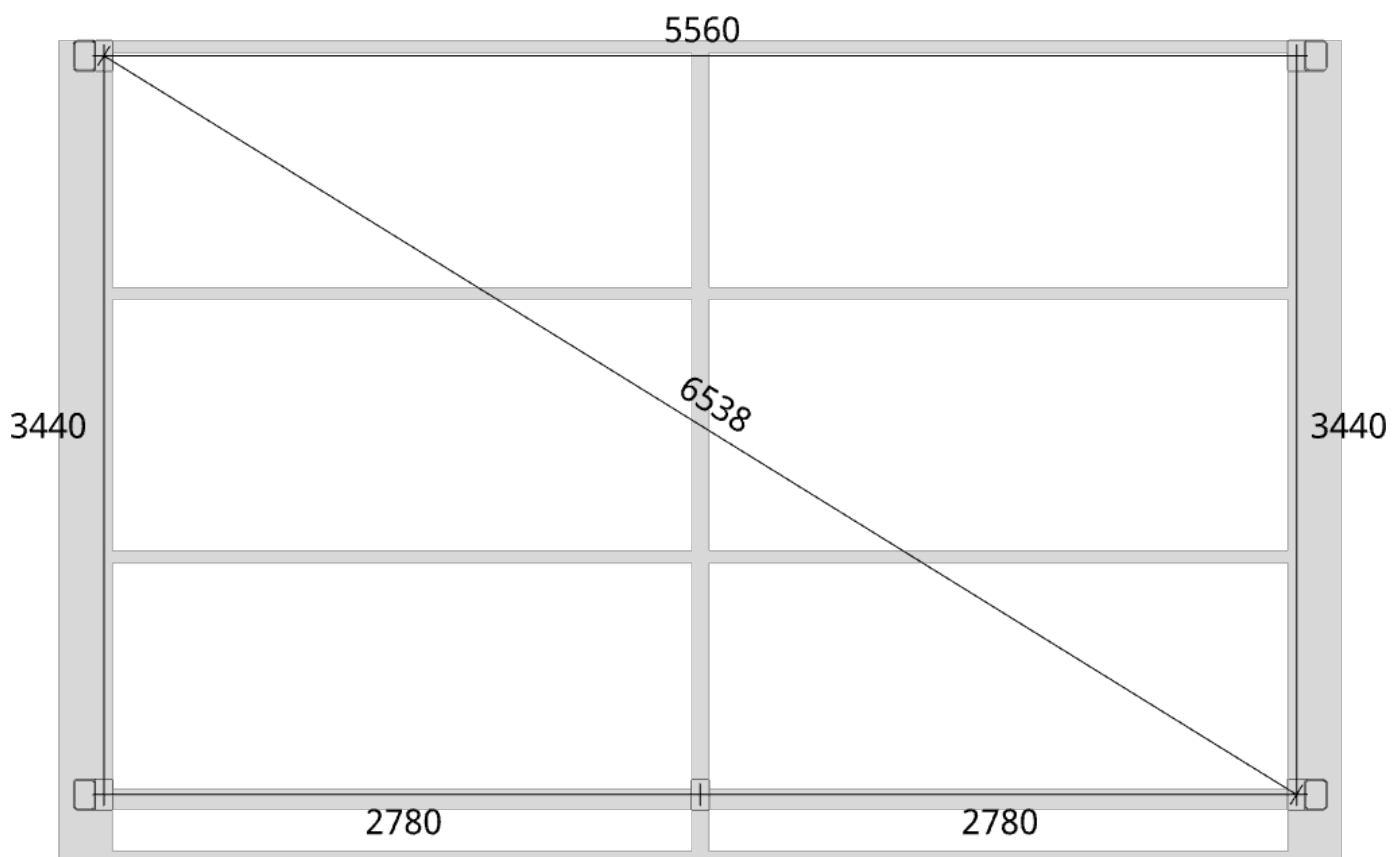

Trivas Aluminium - Uterum Sadeltak

Trivas Vår&Höst+ 5840x3580 32mm Kanalplasttak & Taköverhäng

Planvy centrummått stolpar