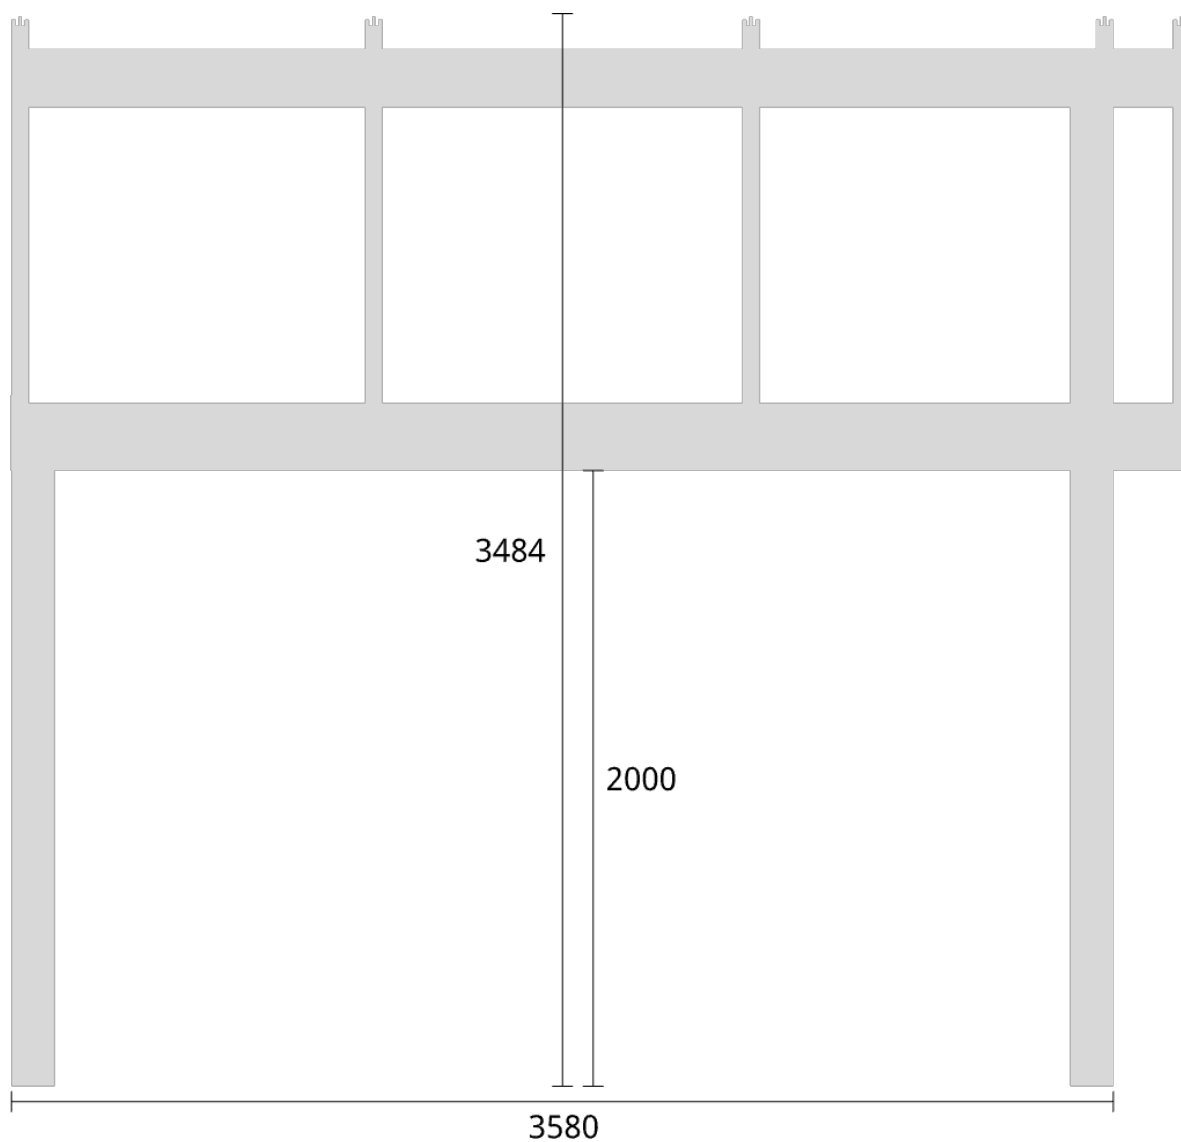

Elevationsvy höger yttermått

Takvinkel: 25°

Måtsättning till översida takbalk + X = totalhöjd

Tak:	X:
Glastak 8mm	110mm
Kanalplasttak 16mm	118mm
Kanalplasttak 32mm	134mm