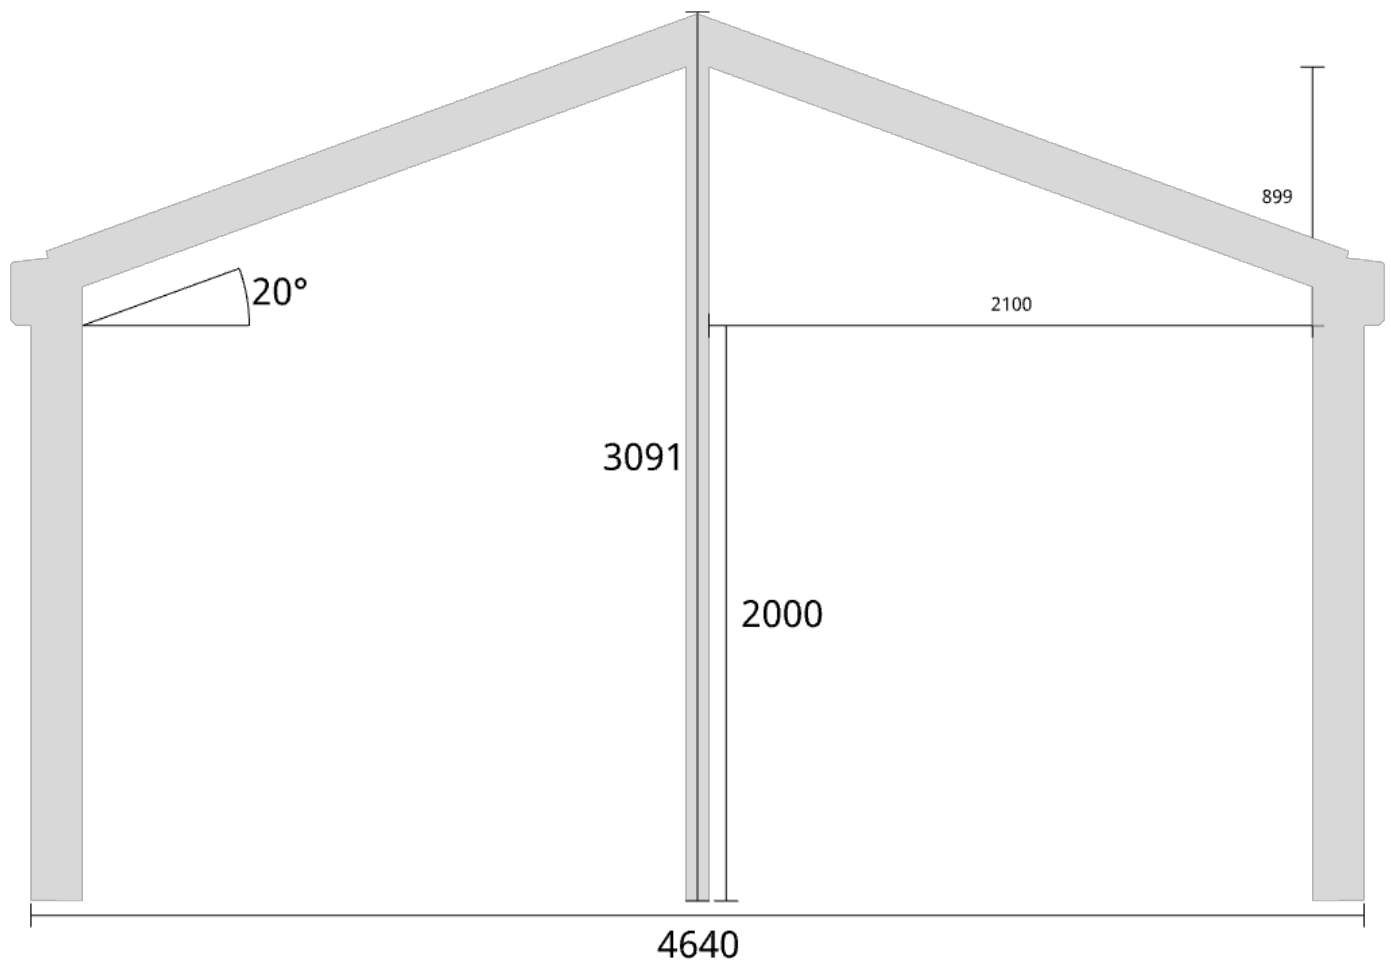

Planvy centrummått stolpar

Planvy yttermått

Elevationsvy front yttermått

Takvinkel: 15°

Elevationsvy front yttermått

Takvinkel: 20°

Elevationsvy front yttermått

Takvinkel: 25°

Elevationsvy vänster yttermått

Takvinkel: 15°

Måtsättning till översida takbalk + X = totalhöjd

Tak:	X:
Glastak 8mm	110mm
Kanalplasttak 16mm	118mm
Kanalplasttak 32mm	134mm

Elevationsvy vänster yttermått

Takvinkel: 20°