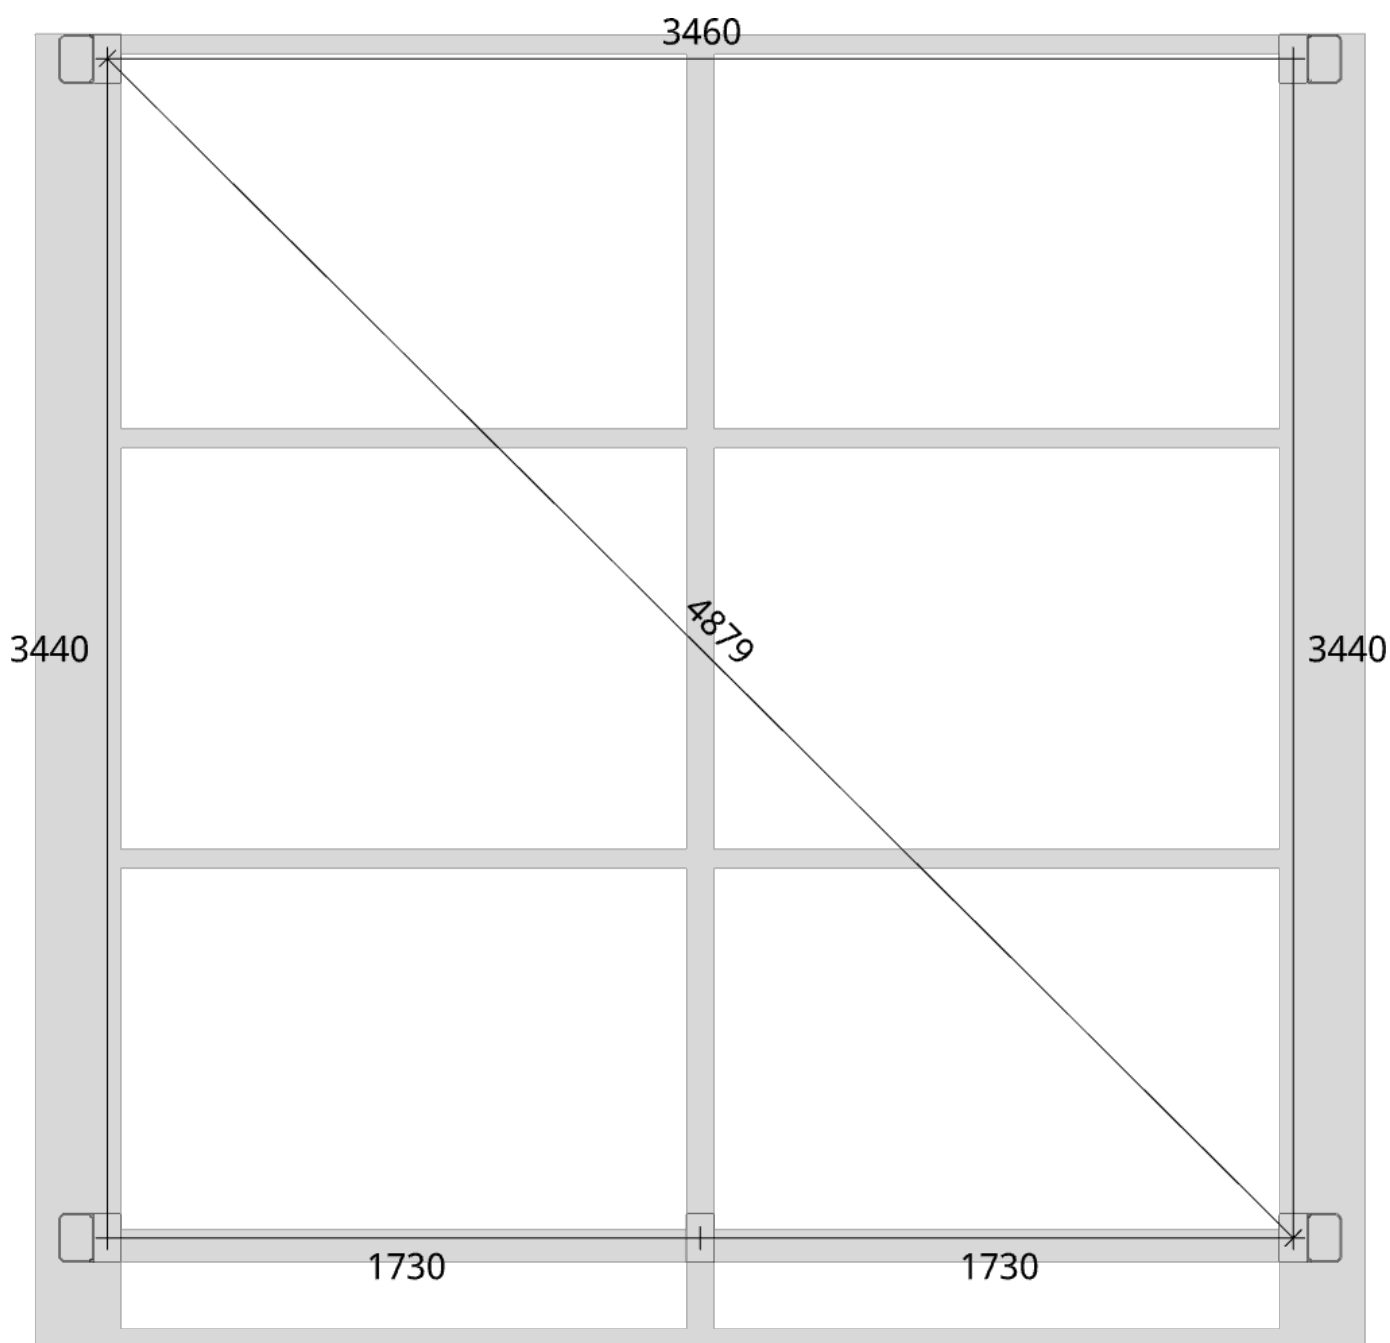

Trivas Aluminium - Uterum Sadeltak

Trivas Vår&Höst+ 3740x3580 32mm Kanalplasttak & Taköverhäng

Planvy centrummått stolpar