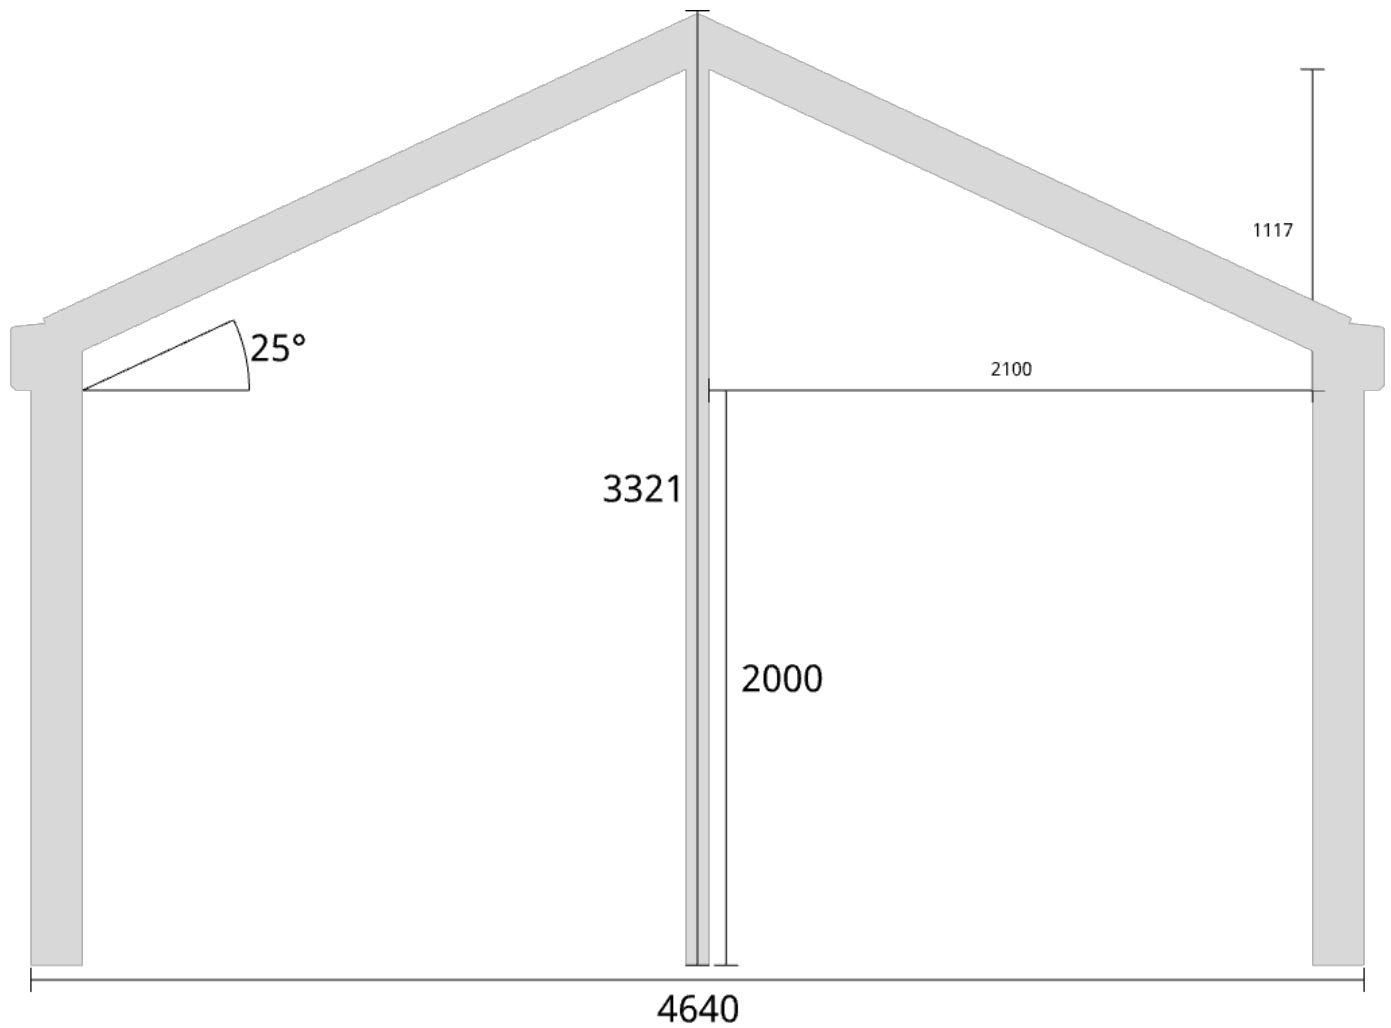

Planvy centrummått stolpar

Planvy yttermått

Elevationsvy front yttermått

Takvinkel: 15°

Elevationsvy front yttermått

Takvinkel: 20°

Elevationsvy front yttermått

Takvinkel: 25°

Elevationsvy vänster yttermått

Takvinkel: 15°

Måtsättning till översida takbalk + X = totalhöjd

Tak:	X:
Glastak 8mm	110mm
Kanalplasttak 16mm	118mm
Kanalplasttak 32mm	134mm

Elevationsvy vänster yttermått

Takvinkel: 20°