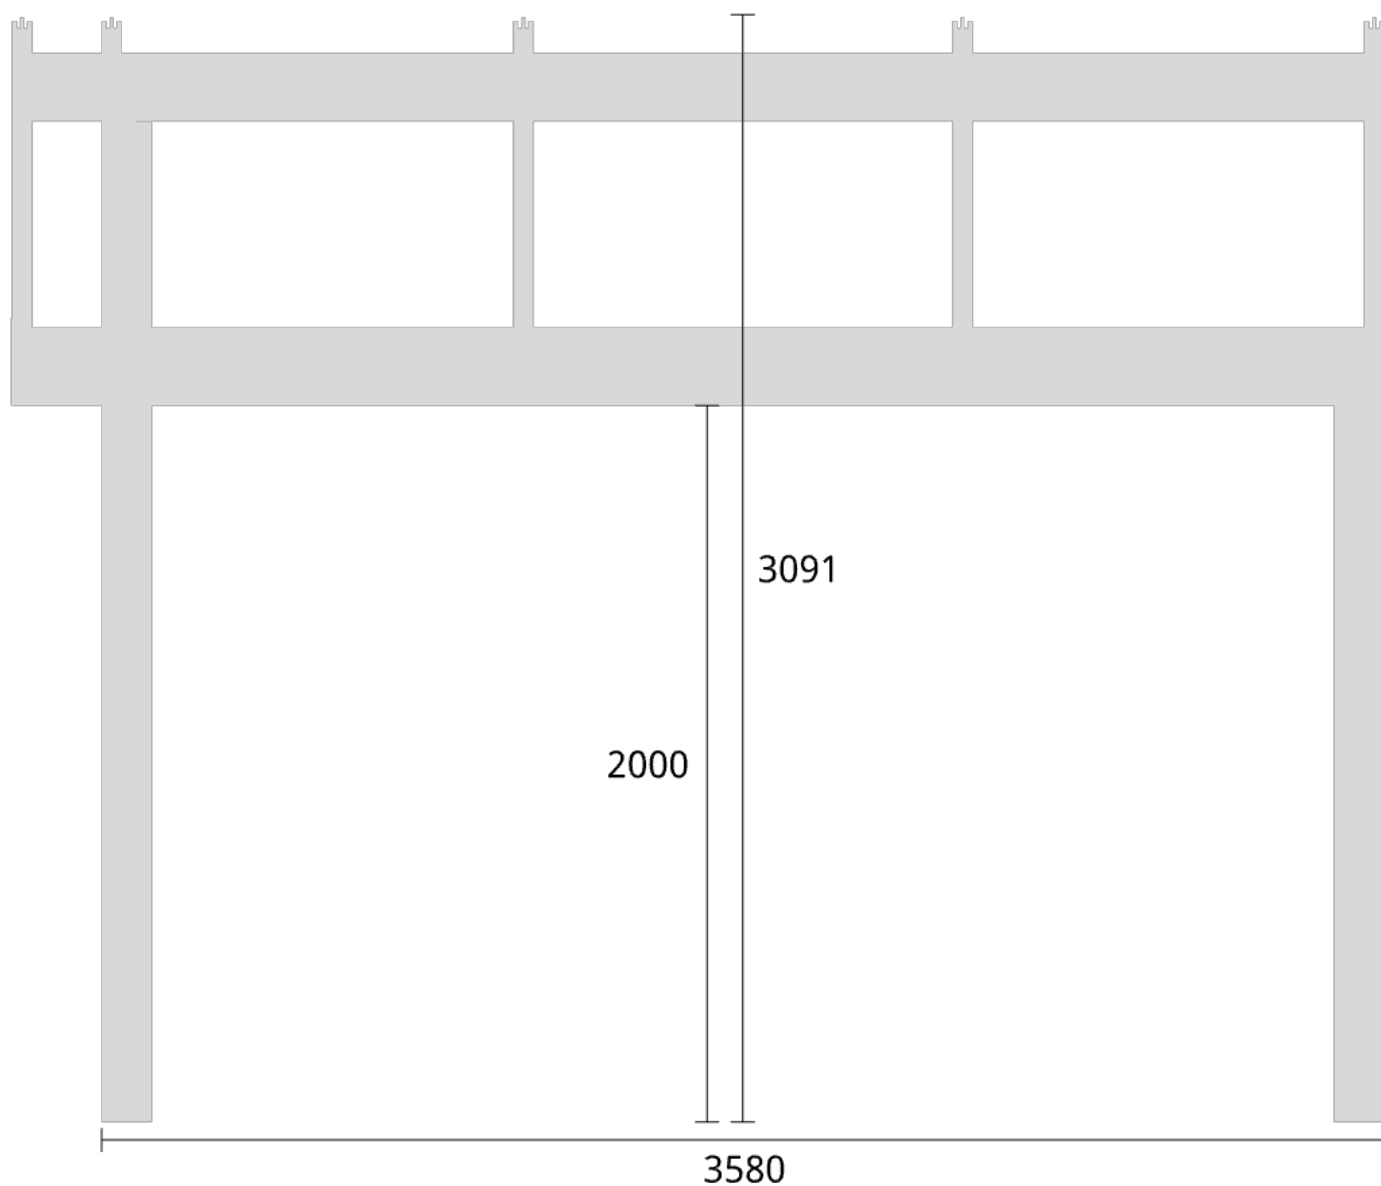

Elevationsvy vänster yttermått

Takvinkel: 15°

Måtsättning till översida takbalk + X = totalhöjd

Tak:	X:
Glastak 8mm	110mm
Kanalplasttak 16mm	118mm
Kanalplasttak 32mm	134mm

Elevationsvy vänster yttermått

Takvinkel: 20°