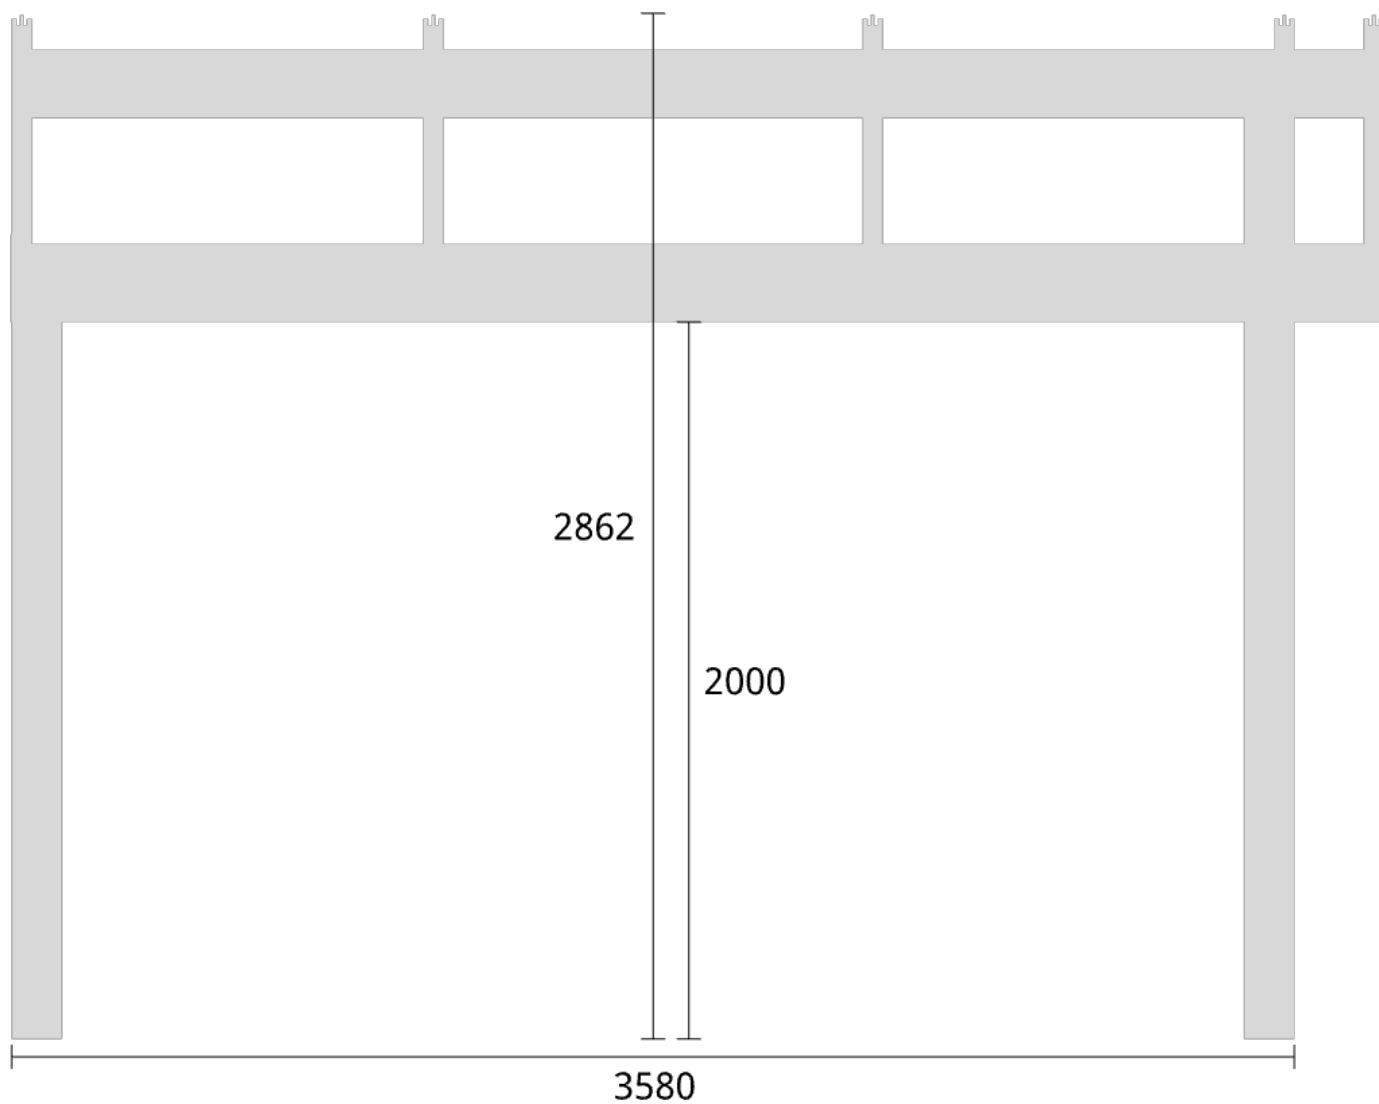

Elevationsvy vänster yttermått

Takvinkel: 15°

Måttsättning till översida takbalk + X = totalhöjd

Tak:	X:
Glastak 8mm	110mm
Kanalplasttak 16mm	118mm
Kanalplasttak 32mm	134mm