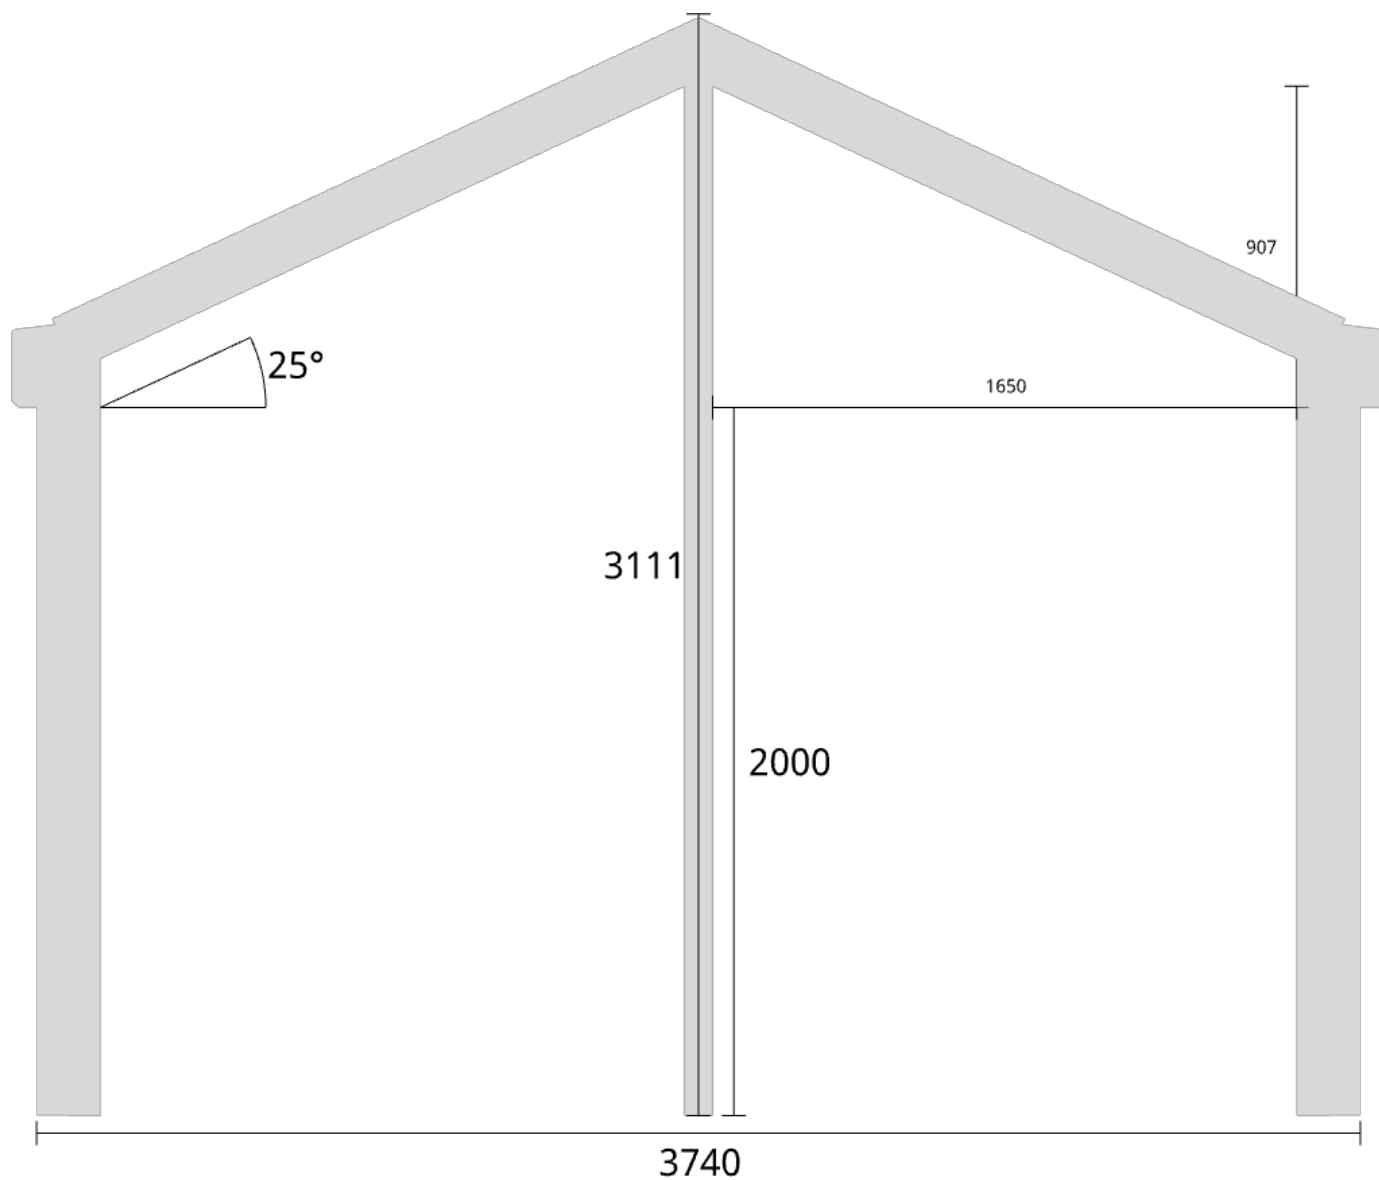

Trivas Aluminium - Uterum Sadeltak

Trivas Vår&Höst+ 3740x3580 32mm Kanalplasttak & Taköverhäng

Planvy centrummått stolpar

Planvy yttermått

Elevationsvy front yttermått

Takvinkel: 15°

Elevationsvy front yttermått

Takvinkel: 20°

Elevationsvy front yttermått

Takvinkel: 25°

Elevationsvy vänster yttermått

Takvinkel: 15°

Måtsättning till översida takbalk + X = totalhöjd

Tak:	X:
Glastak 8mm	110mm
Kanalplasttak 16mm	118mm
Kanalplasttak 32mm	134mm

Elevationsvy vänster yttermått

Takvinkel: 20°

Måtsättning till översida takbalk + X = totalhöjd

Tak:	X:
Glastak 8mm	110mm
Kanalplasttak 16mm	118mm
Kanalplasttak 32mm	134mm

Elevationsvy vänster yttermått

Takvinkel: 25°