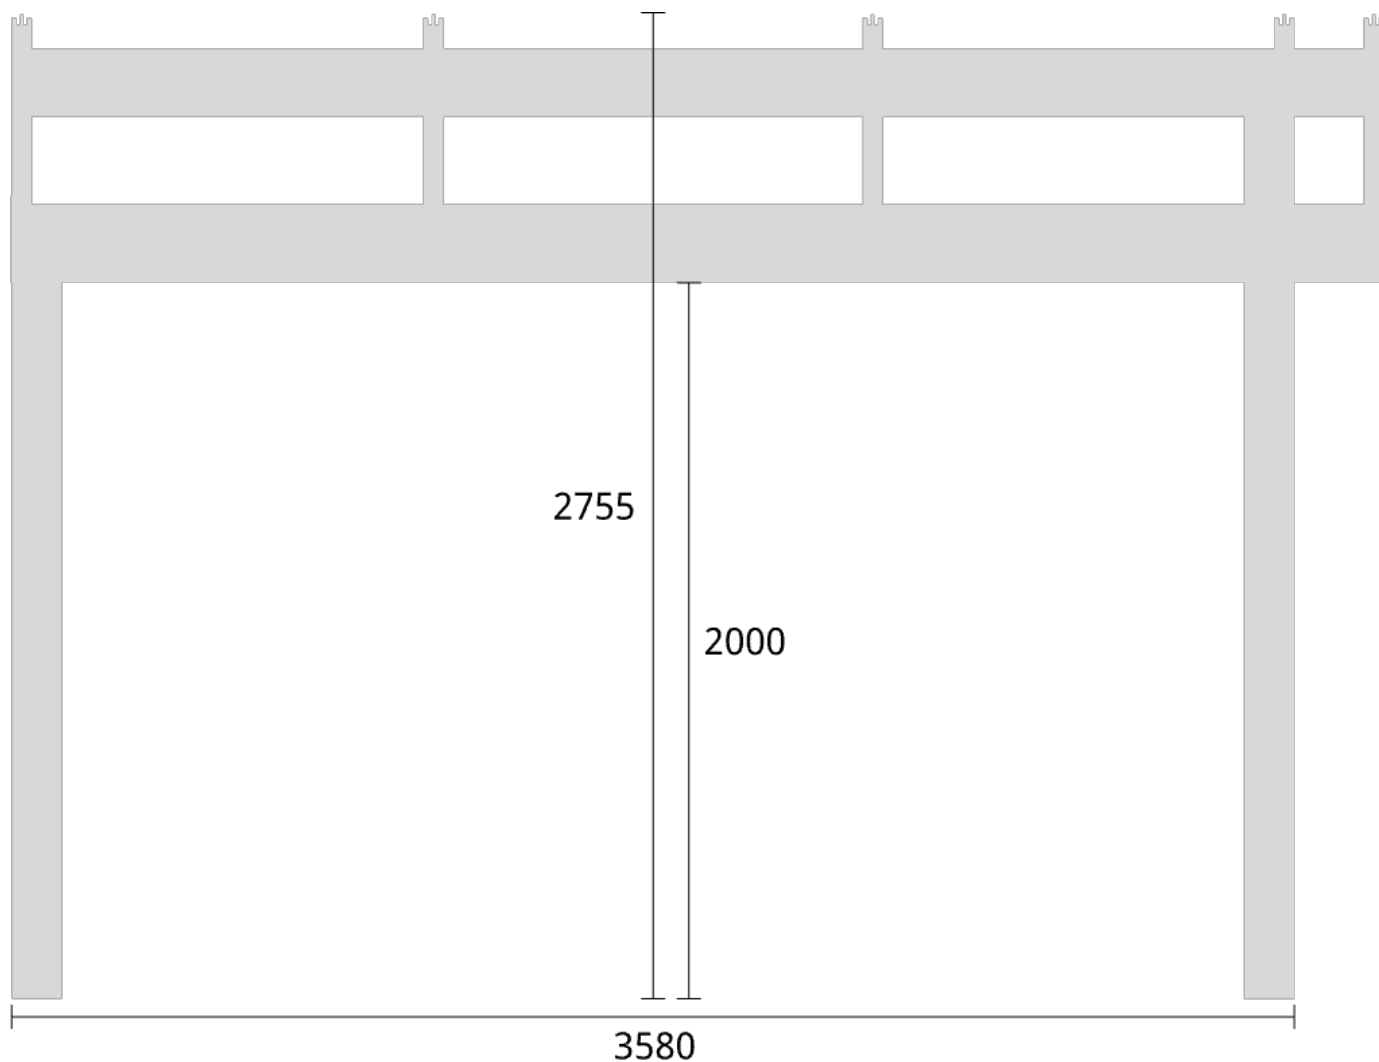

Elevationsvy vänster yttermått

Takvinkel: 15°

Måttsättning till översida takbalk + X = totalhöjd

Tak:	X:
Glastak 8mm	110mm
Kanalplasttak 16mm	118mm
Kanalplasttak 32mm	134mm