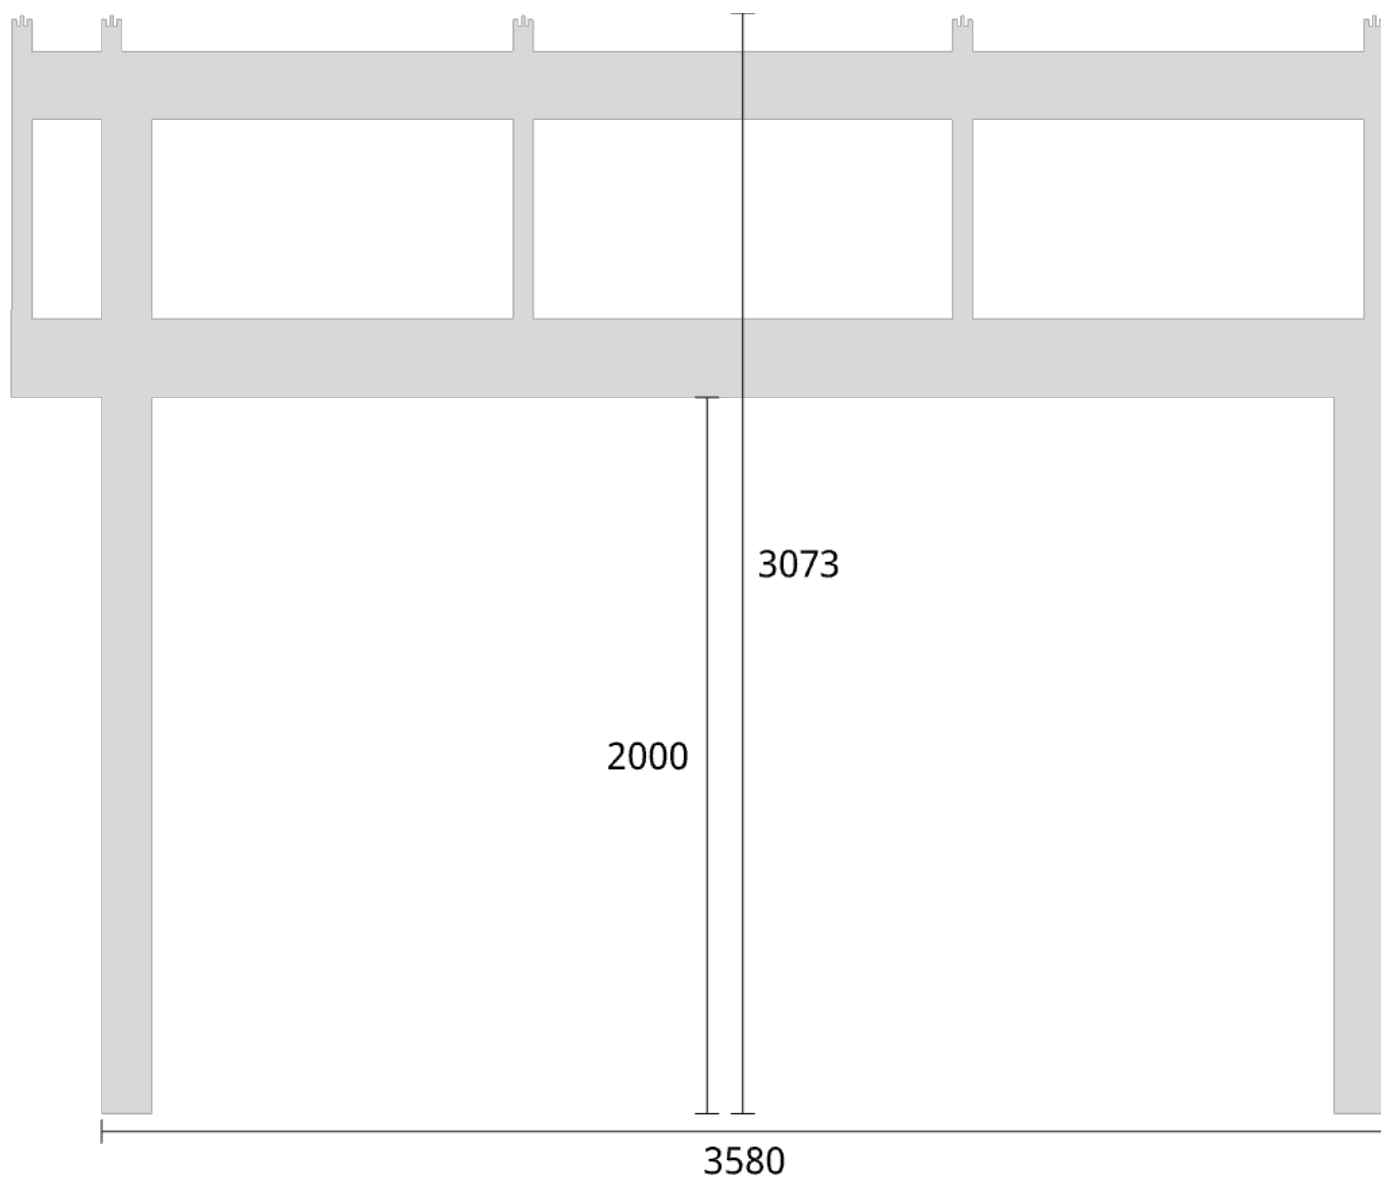

Elevationsvy vänster yttermått

Takvinkel: 20°

Måttställning till översida takbalk + X = totalhöjd

Tak:	X:
Glastak 8mm	110mm
Kanalplasttak 16mm	118mm
Kanalplasttak 32mm	134mm