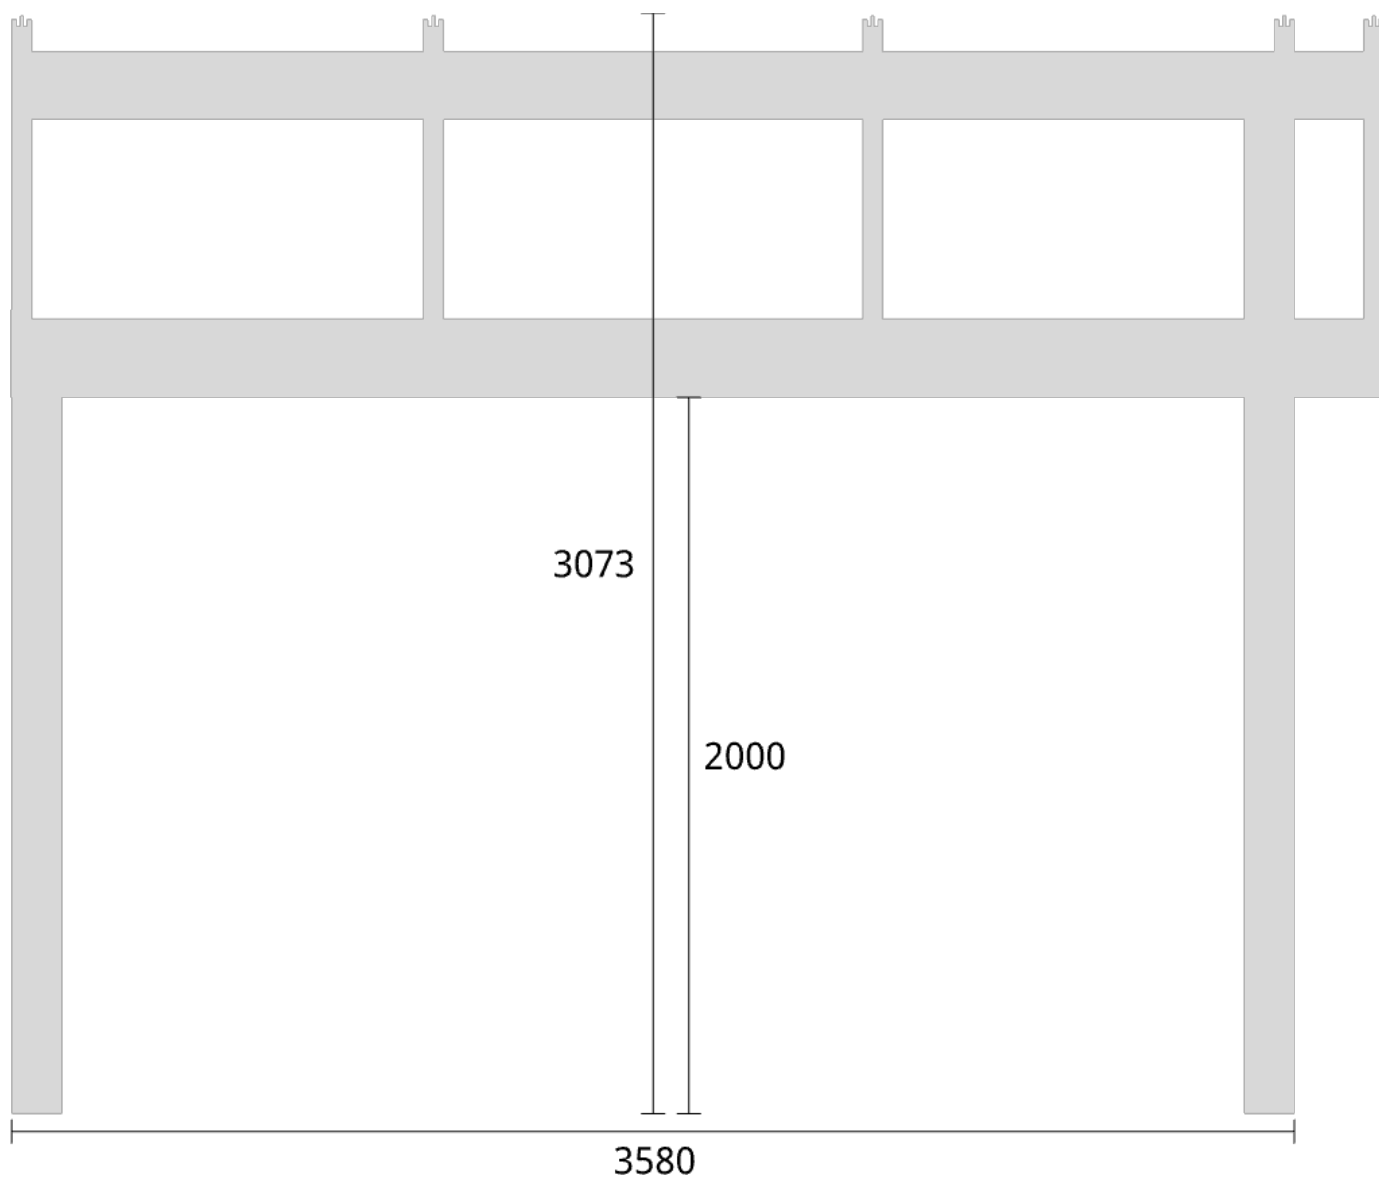

Elevationsvy höger yttermått

Takvinkel: 20°

Måttsättning till översida takbalk + X = totalhöjd

Tak:	X:
Glastak 8mm	110mm
Kanalplasttak 16mm	118mm
Kanalplasttak 32mm	134mm