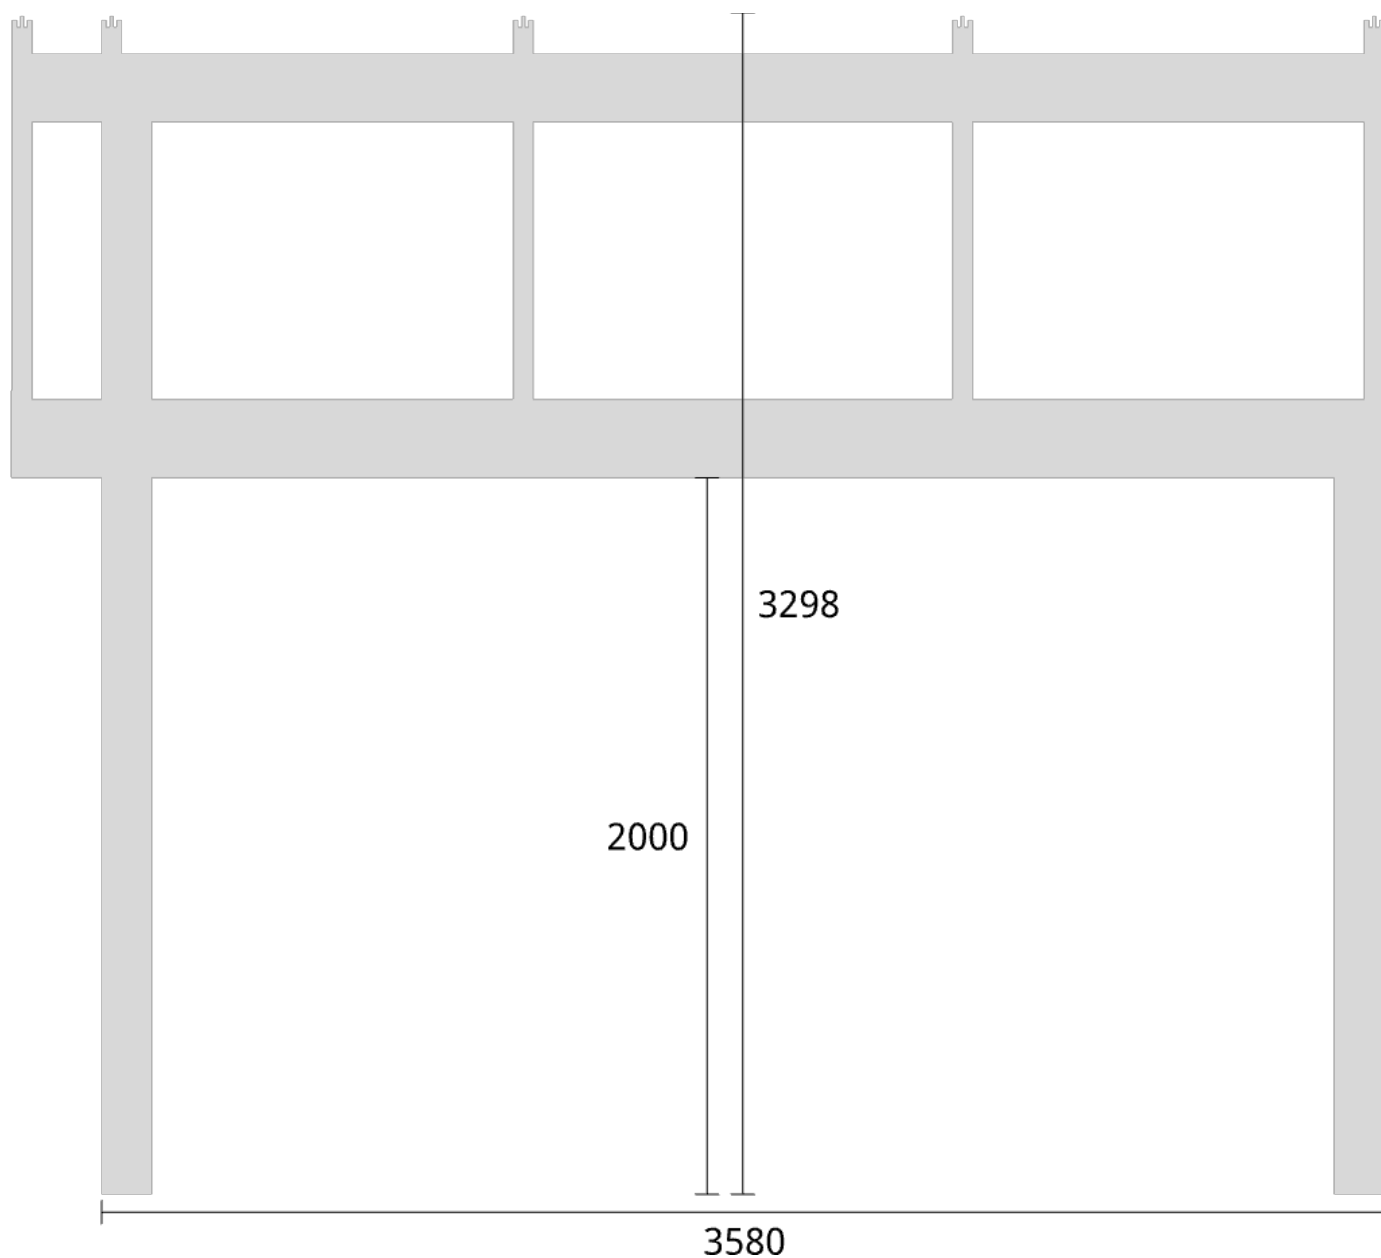

Takvinkel: 20°

Måttställning till översida takbalk + X = totalhöjd

Tak:	X:
Glastak 8mm	110mm
Kanalplasttak 16mm	118mm
Kanalplasttak 32mm	134mm

Elevationsvy vänster yttermått

Takvinkel: 25°

Måttsättning till översida takbalk + X = totalhöjd