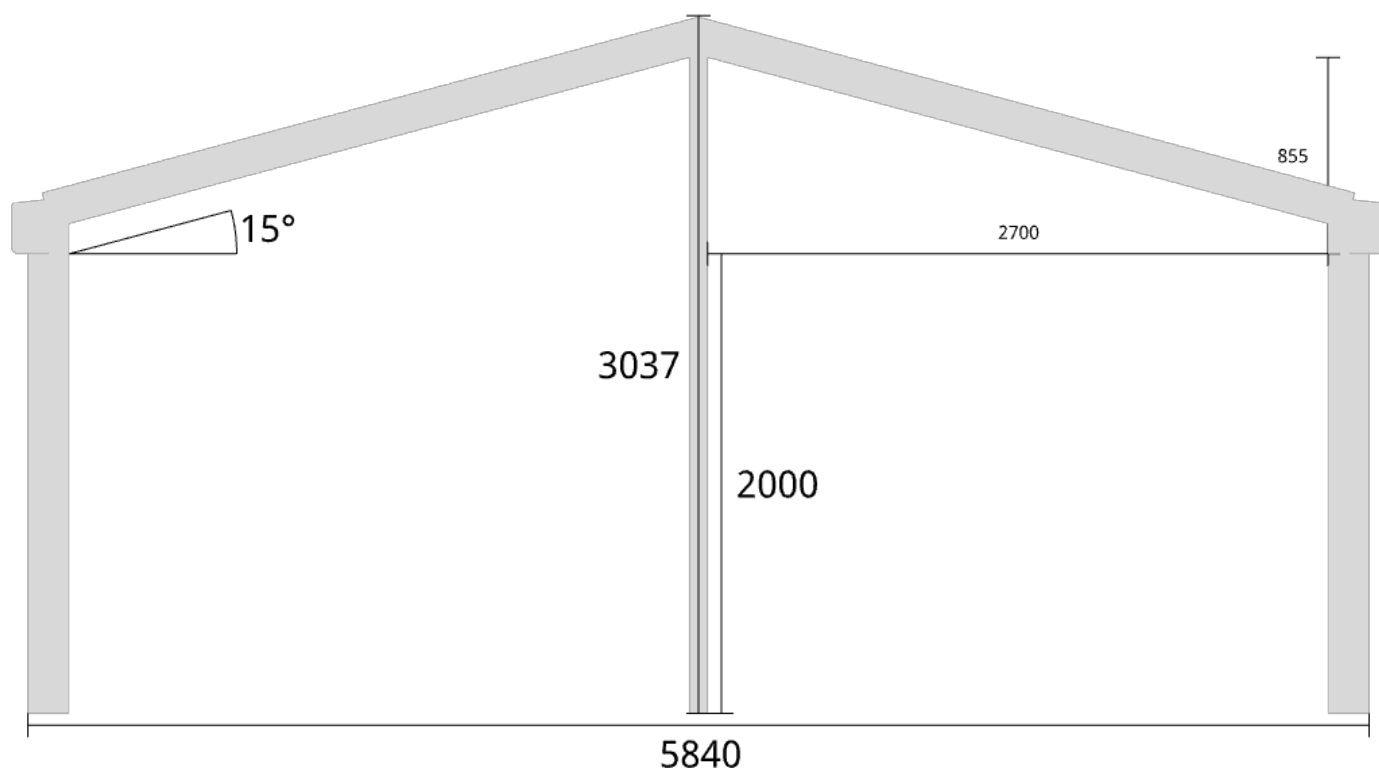

Trivas Vår&Höst+ 5840x3580 32mm Kanalplasttak & Taköverhäng

Planvy centrummått stolpar

Planvy yttermått

Elevationsvy front yttermått

Takvinkel: 15°

Elevationsvy front yttermått

Takvinkel: 20°

Elevationsvy front yttermått