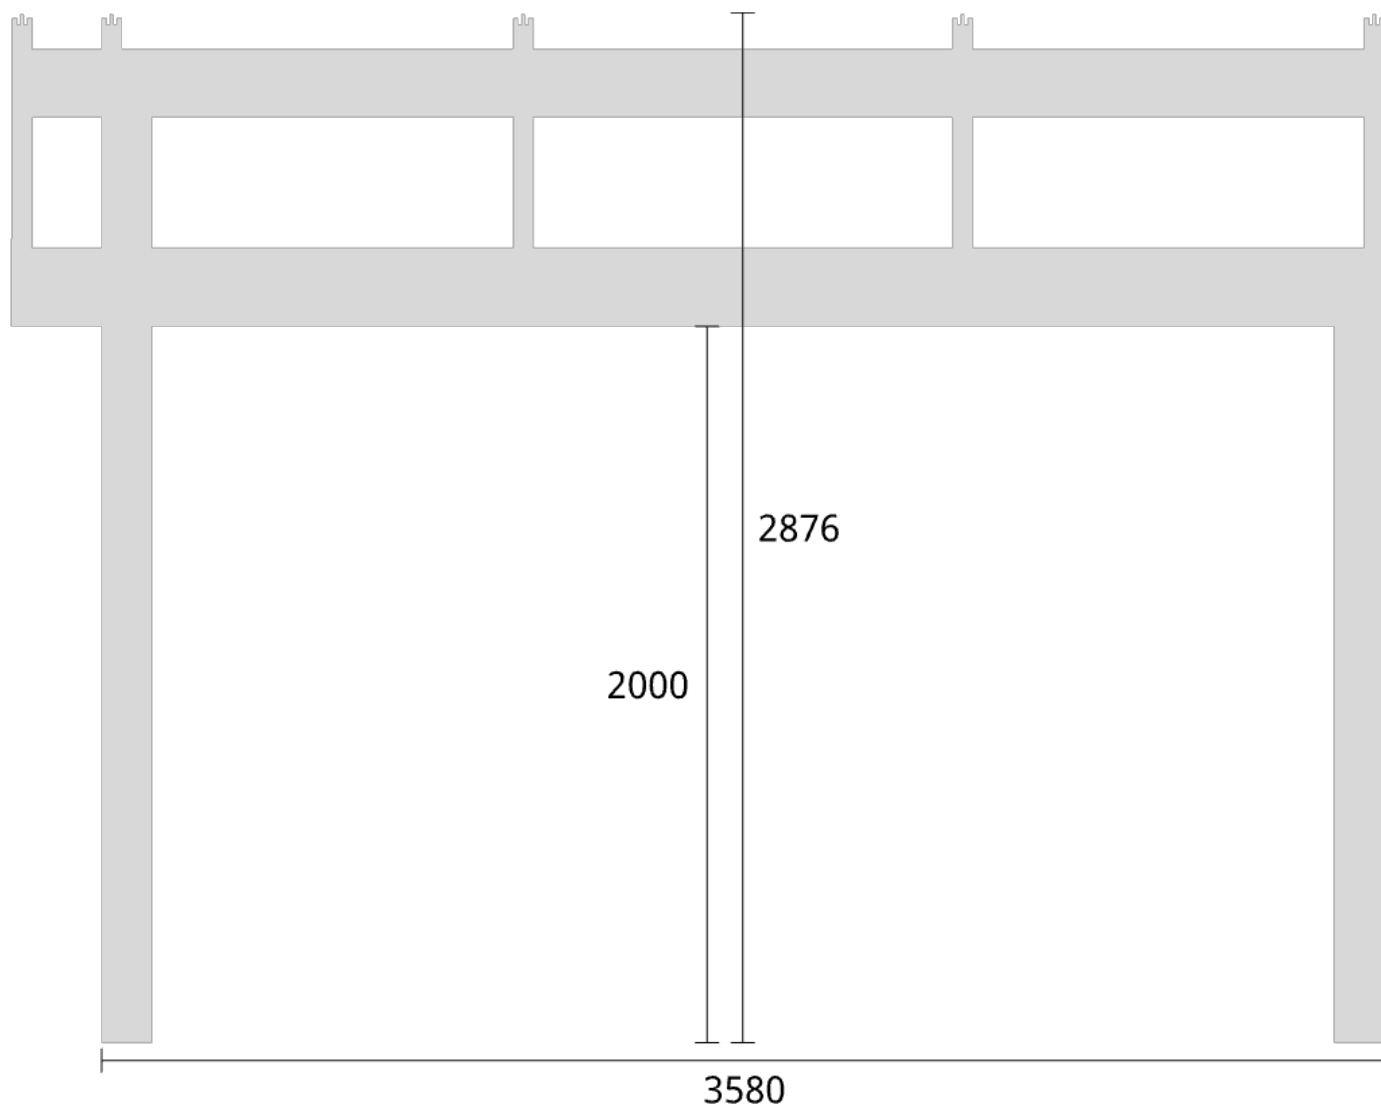

Elevationsvy vänster yttermått

Takvinkel: 15°

Måtsättning till översida takbalk + X = totalhöjd

Tak:	X:
Glastak 8mm	110mm
Kanalplasttak 16mm	118mm
Kanalplasttak 32mm	134mm