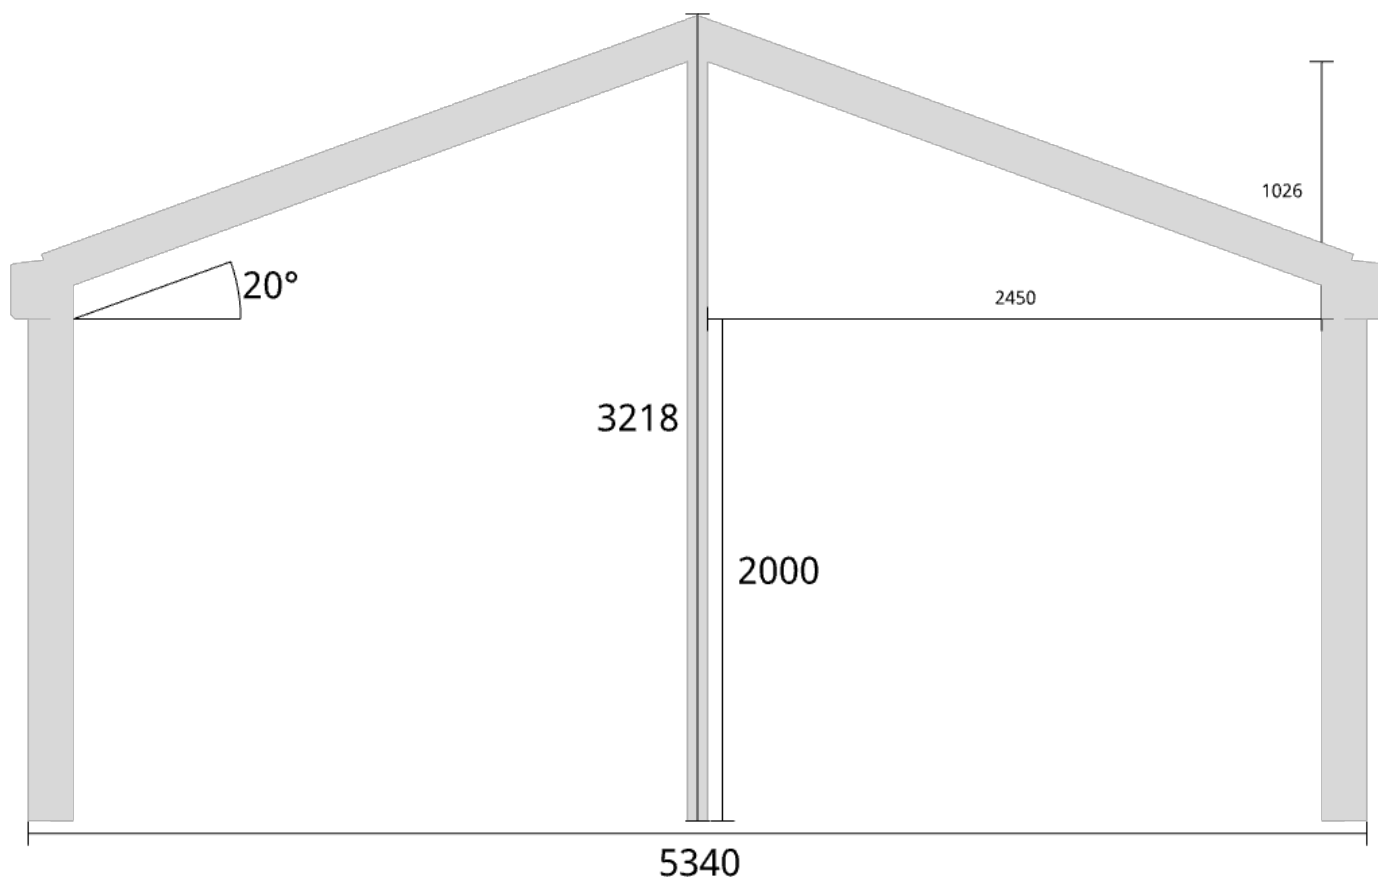

Trivas Aluminium - Uterum Sadeltak

Trivas Vår&Höst+ 5340x3580 32mm Kanalplasttak & Taköverhäng

Planvy centrummått stolpar

Planvy yttermått

Elevationsvy front yttermått

Takvinkel: 15°

Elevationsvy front yttermått

Takvinkel: 20°

Elevationsvy front yttermått

Takvinkel: 25°

Elevationsvy vänster yttermått

Takvinkel: 15°

Måtsättning till översida takbalk + X = totalhöjd

Tak:	X:
Glastak 8mm	110mm
Kanalplasttak 16mm	118mm
Kanalplasttak 32mm	134mm