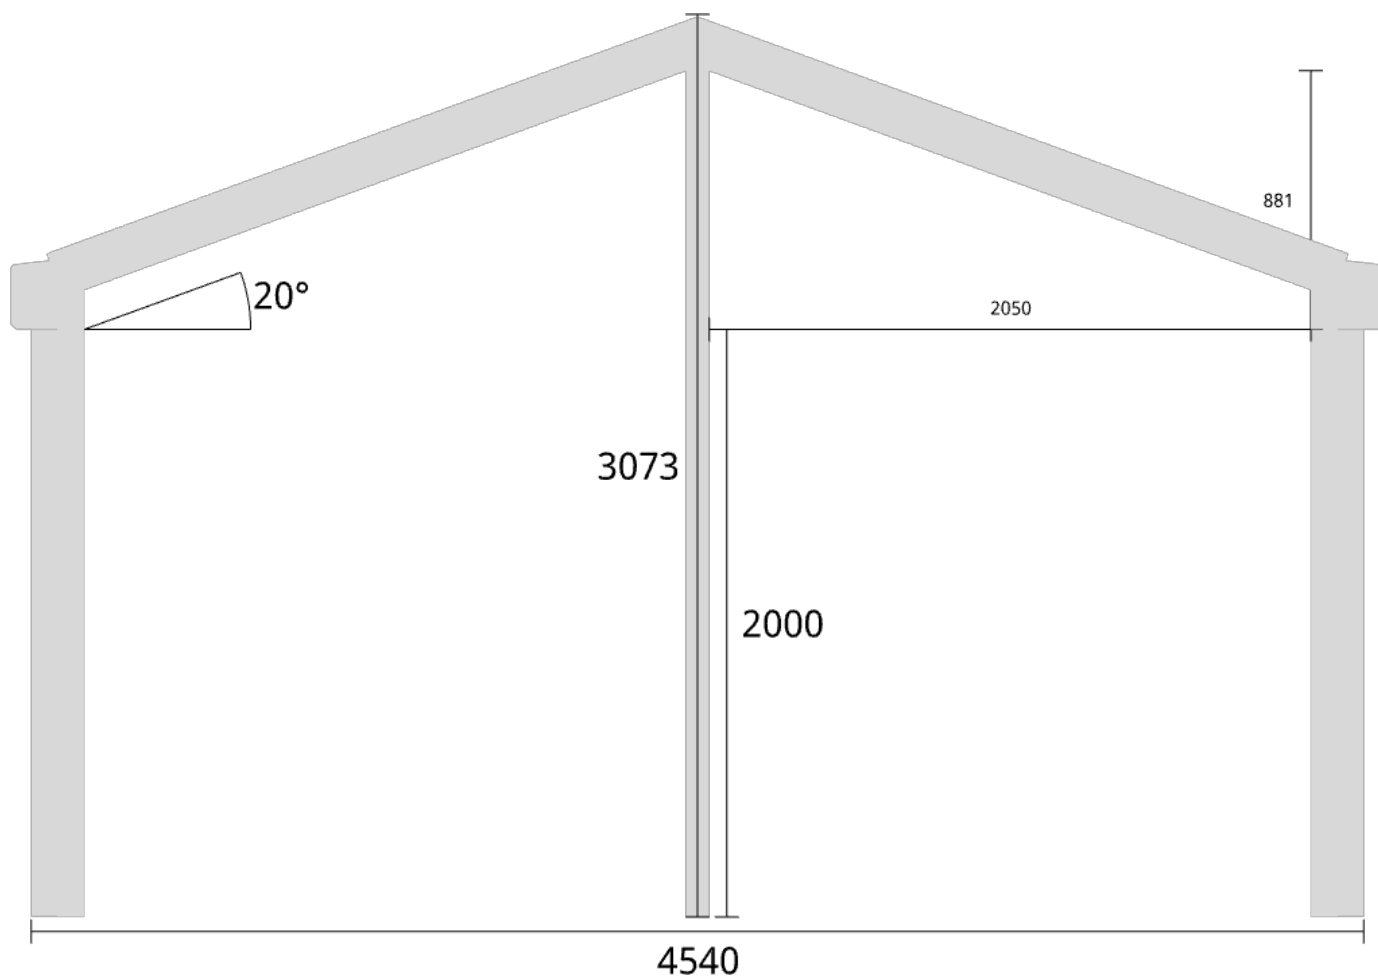

Elevationsvy höger yttermått

Takvinkel: 25°

Måtsättning till översida takbalk + X = totalhöjd

Tak:	X:
Glastak 8mm	110mm
Kanalplasttak 16mm	118mm
Kanalplasttak 32mm	134mm

Trivas Aluminium - Uterum Sadeltak

Trivas Vår&Höst+ 4540x3580 32mm Kanalplasttak & Taköverhäng

Planvy centrummått stolpar

Planvy yttermått

Elevationsvy front yttermått

Takvinkel: 15°

Elevationsvy front yttermått

Takvinkel: 20°

Elevationsvy front yttermått

Takvinkel: 25°

Elevationsvy vänster yttermått

Takvinkel: 15°

Måtsättning till översida takbalk + X = totalhöjd

Tak:	X:
Glastak 8mm	110mm
Kanalplasttak 16mm	118mm
Kanalplasttak 32mm	134mm

Elevationsvy vänster yttermått