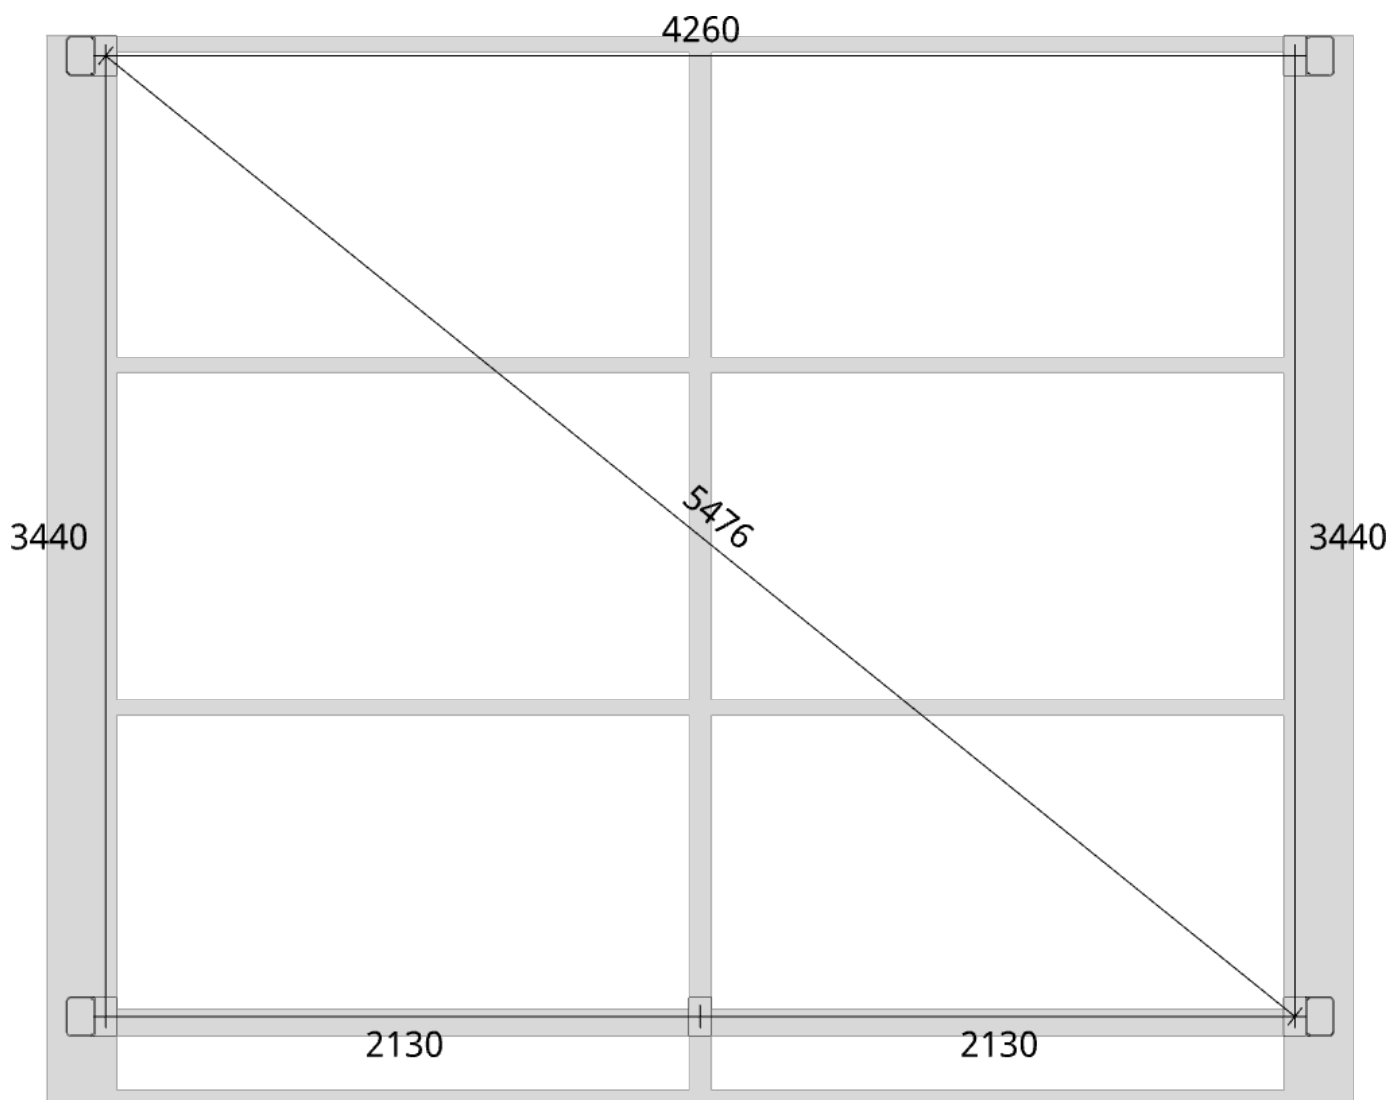

Trivas Aluminium - Uterum Sadeltak

Trivas Vår&Höst+ 4540x3580 32mm Kanalplasttak & Taköverhäng

Planvy centrummått stolpar