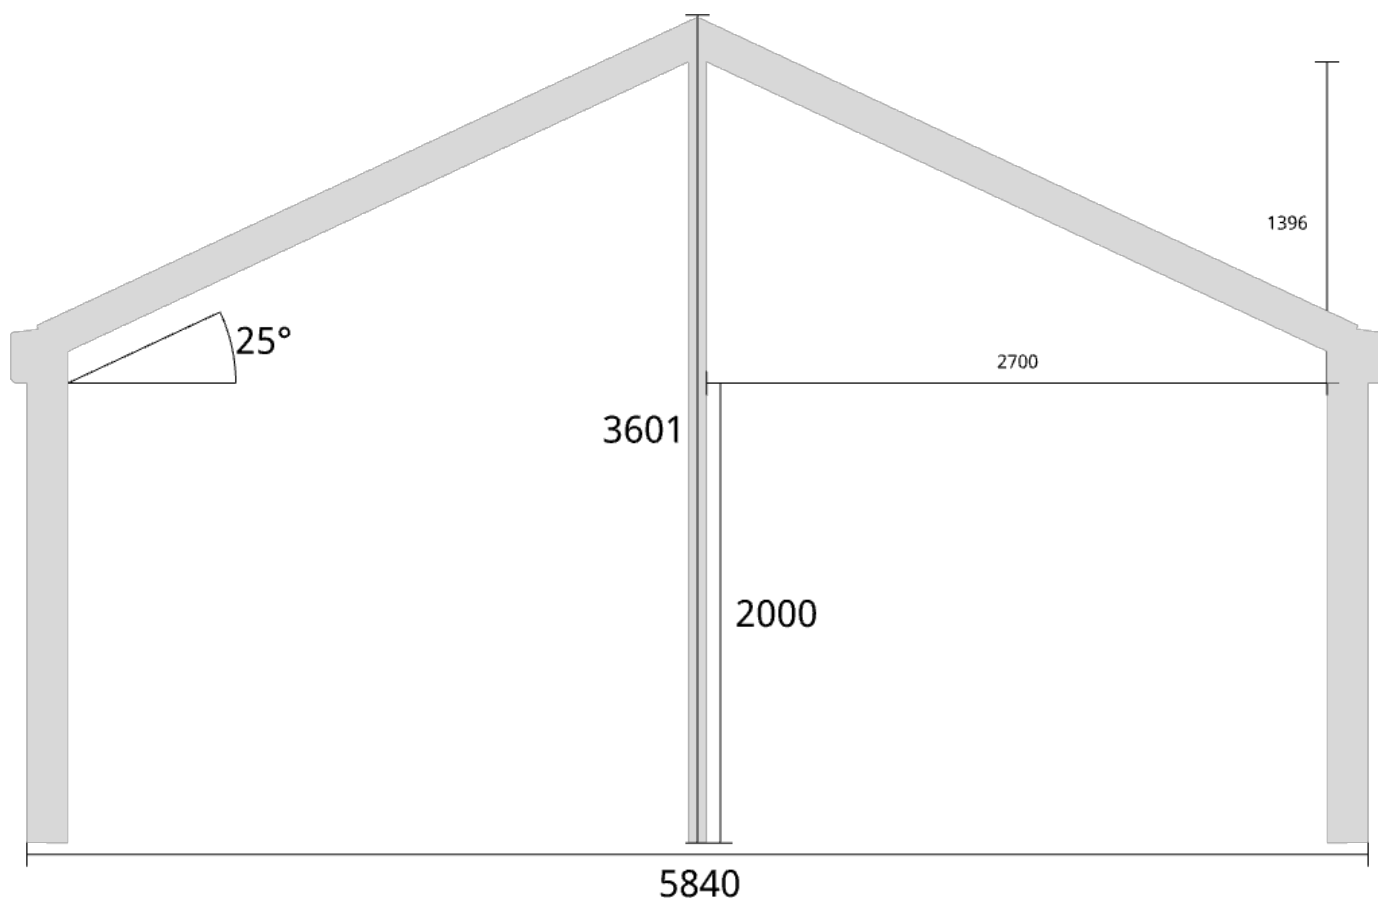

Elevationsvy front yttermått

Takvinkel: 25°