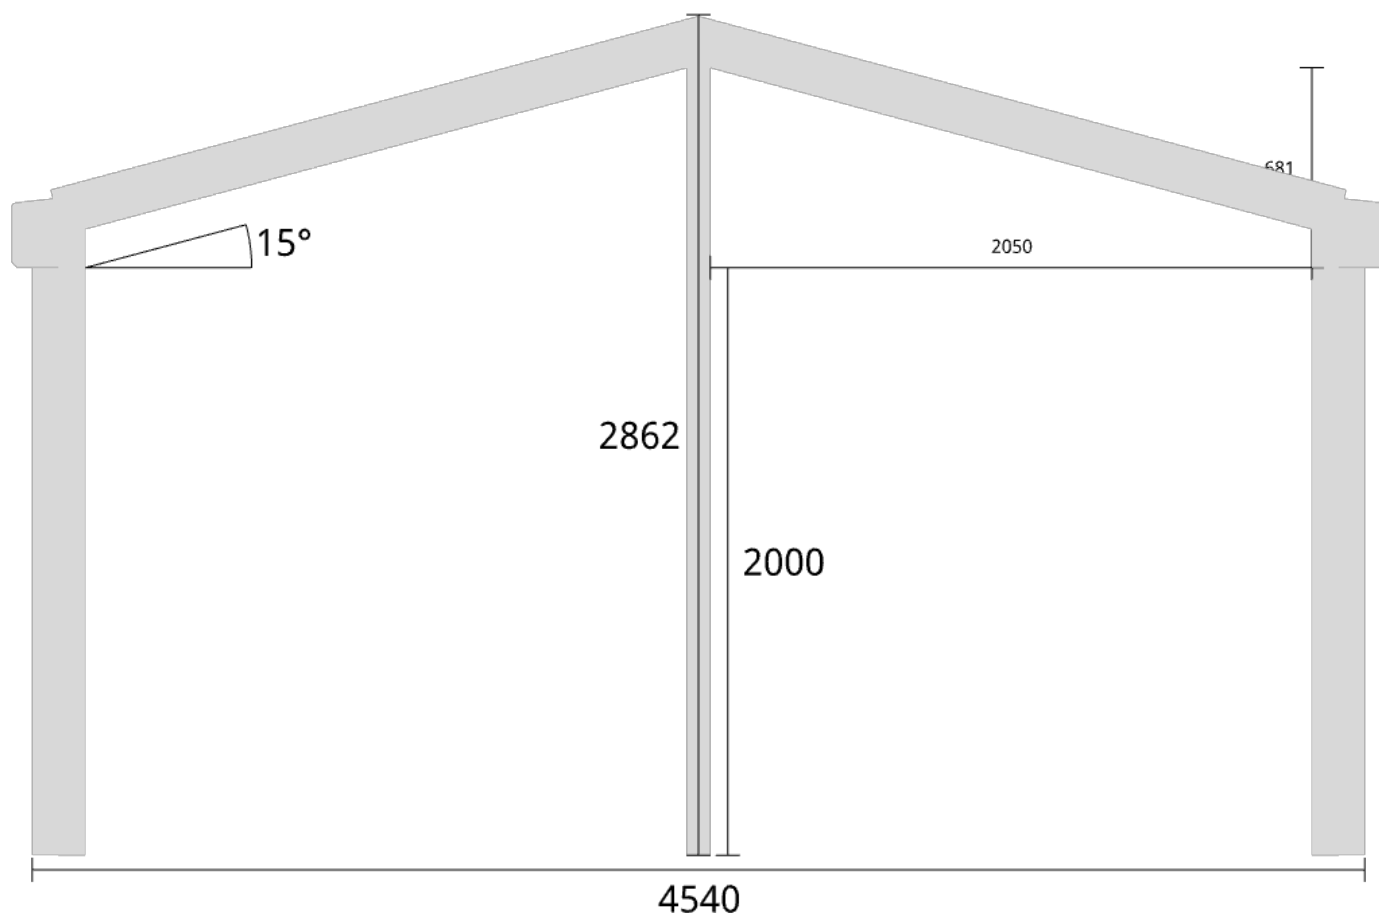

Elevationsvy höger yttermått

Takvinkel: 25°

Måtsättning till översida takbalk + X = totalhöjd

Tak:	X:
Glastak 8mm	110mm
Kanalplasttak 16mm	118mm
Kanalplasttak 32mm	134mm

Trivas Aluminium - Uterum Sadeltak

Trivas Vår&Höst+ 4540x3580 32mm Kanalplasttak & Taköverhäng

Planvy centrummått stolpar

Planvy yttermått

Elevationsvy front yttermått

Takvinkel: 15°

Elevationsvy front yttermått

Takvinkel: 20°

Elevationsvy front yttermått

Takvinkel: 25°

Elevationsvy vänster yttermått

Takvinkel: 15°

Måtsättning till översida takbalk + X = totalhöjd

Tak:	X:
Glastak 8mm	110mm
Kanalplasttak 16mm	118mm
Kanalplasttak 32mm	134mm

Elevationsvy vänster yttermått