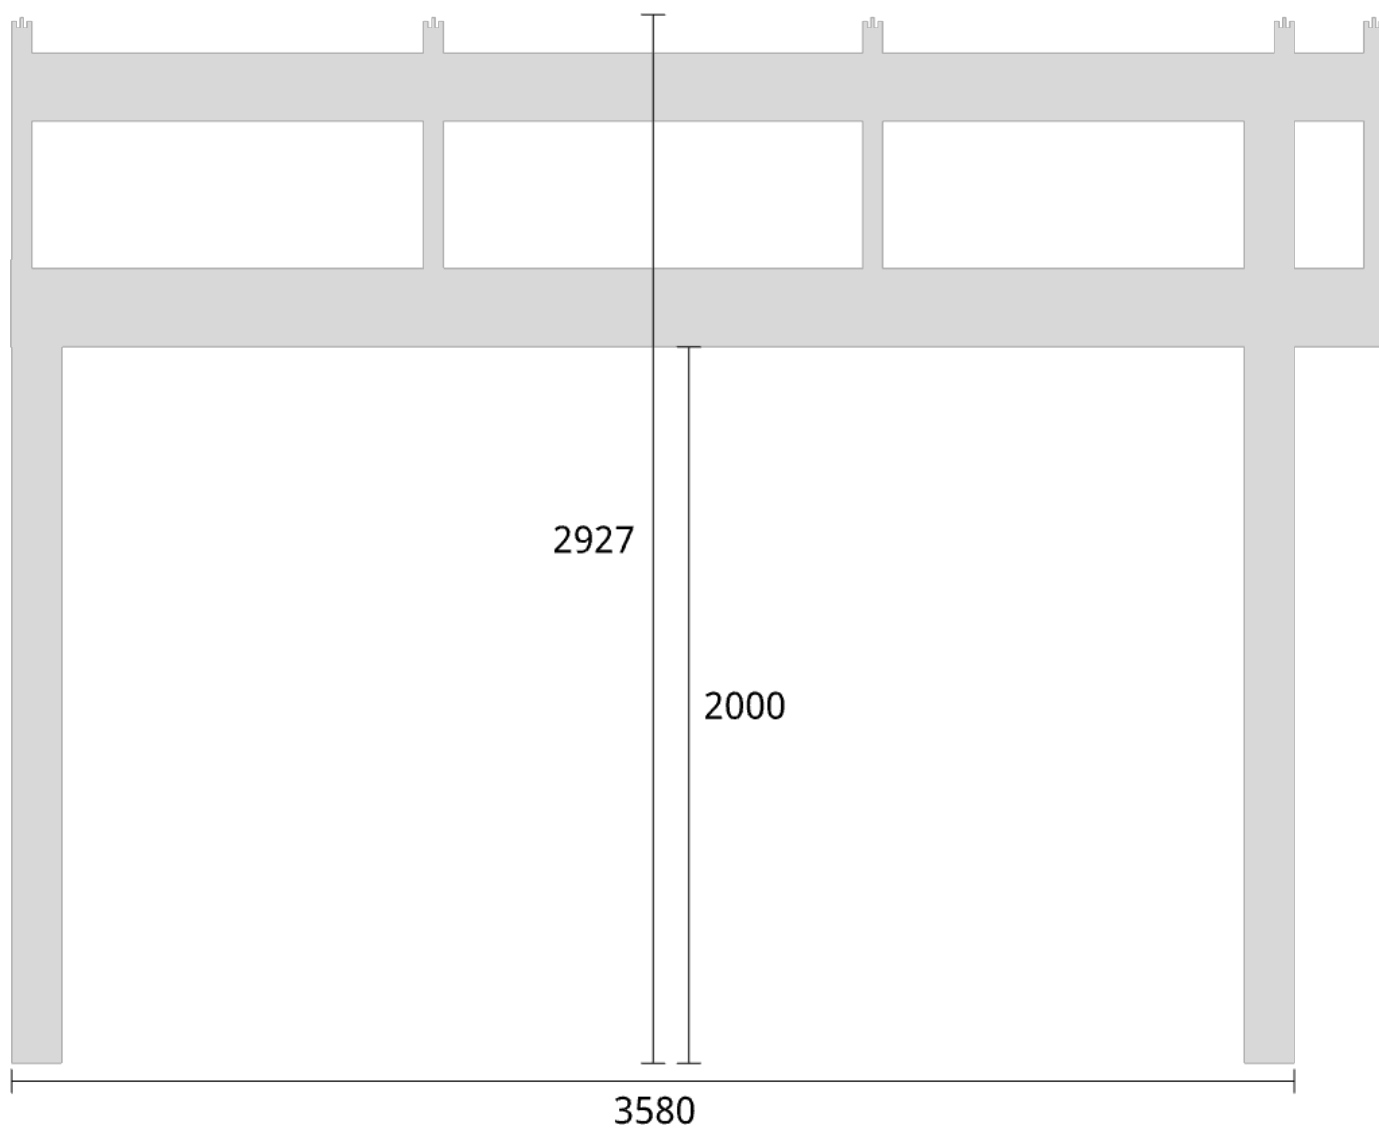

Elevationsvy höger yttermått

Takvinkel: 20°

Måttsättning till översida takbalk + X = totalhöjd

Tak:	X:
Glastak 8mm	110mm
Kanalplasttak 16mm	118mm
Kanalplasttak 32mm	134mm