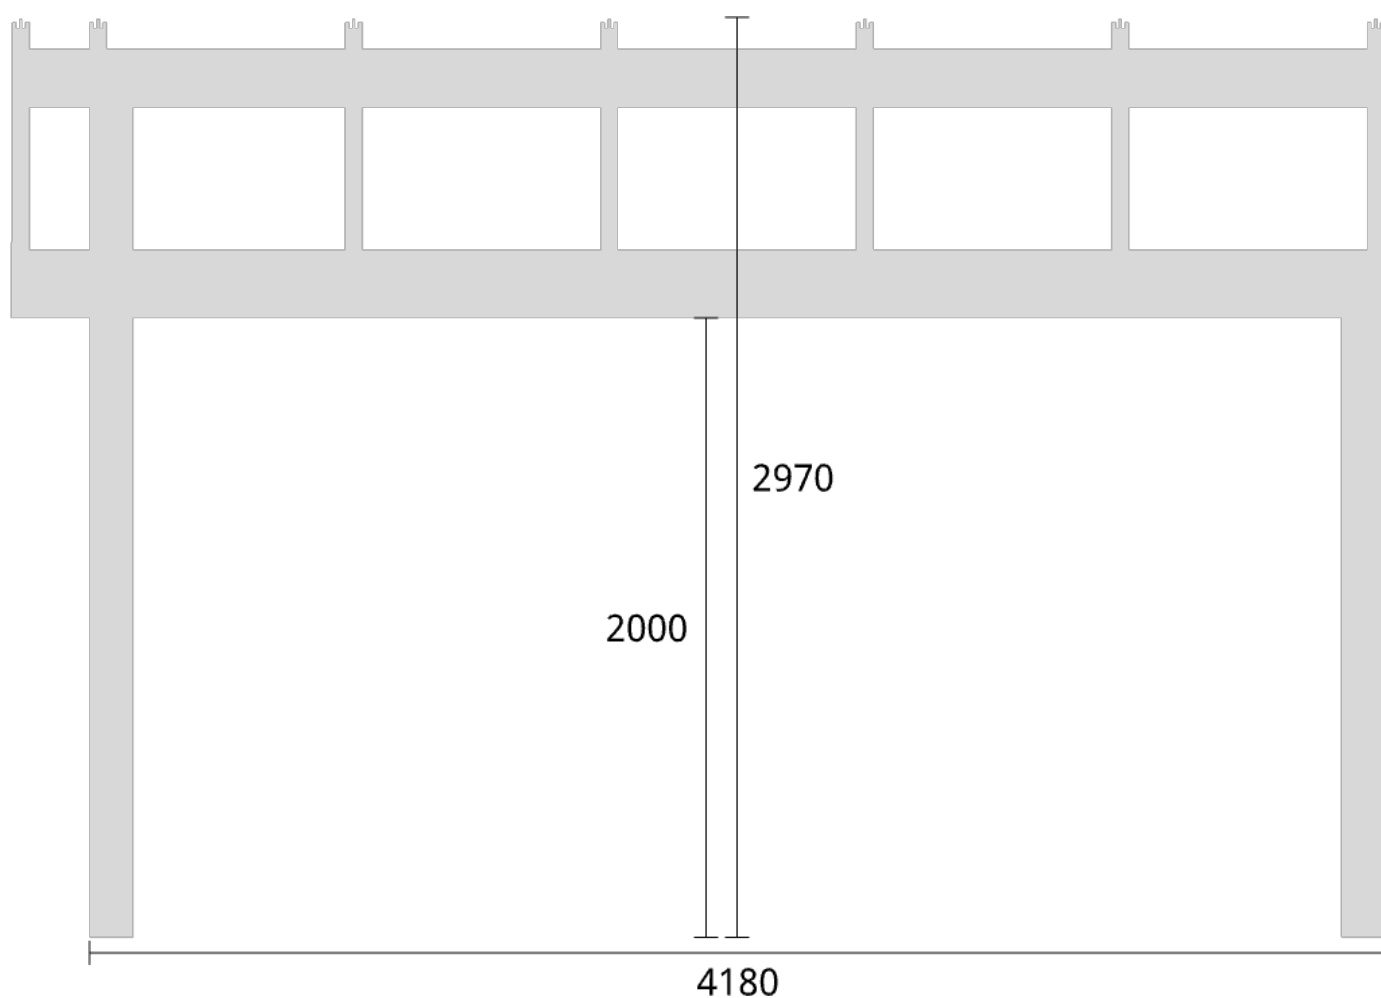

Elevationsvy vänster yttermått

Takvinkel: 15°

Måttsättning till översida takbalk + X = totalhöjd

Tak:	X:
Glastak 8mm	110mm
Kanalplasttak 16mm	118mm
Kanalplasttak 32mm	134mm