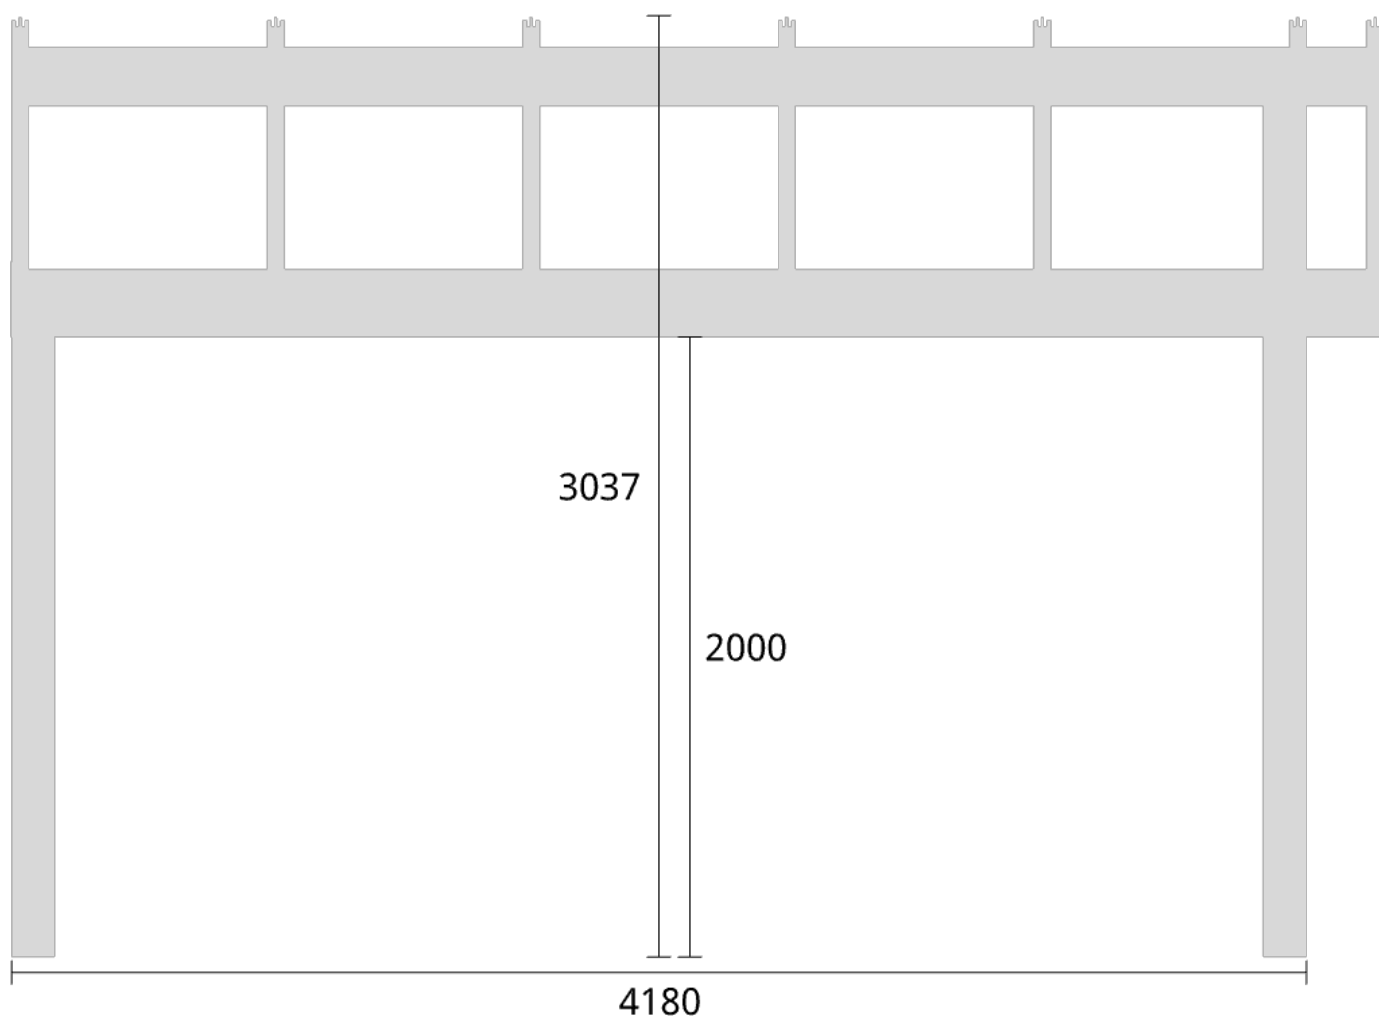

Elevationsvy vänster yttermått

Takvinkel: 15°

Måtsättning till översida takbalk + X = totalhöjd	
Tak:	X:
Glastak 8mm	110mm
Kanalplasttak 16mm	118mm
Kanalplasttak 32mm	134mm