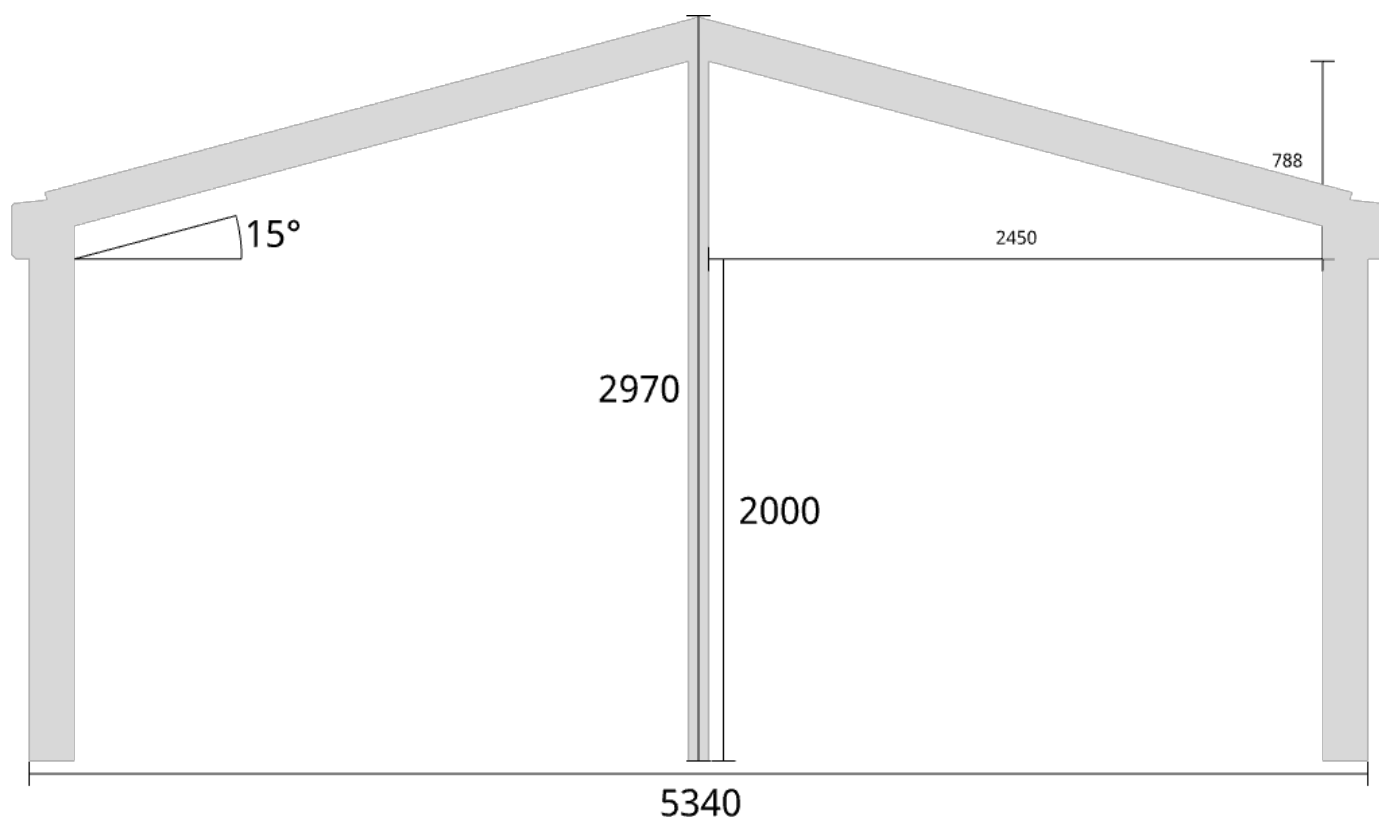

Planvy centrummått stolpar

Planvy yttermått

Elevationsvy front yttermått

Takvinkel: 15°

Elevationsvy front yttermått

Takvinkel: 20°

Elevationsvy front yttermått

Takvinkel: 20°