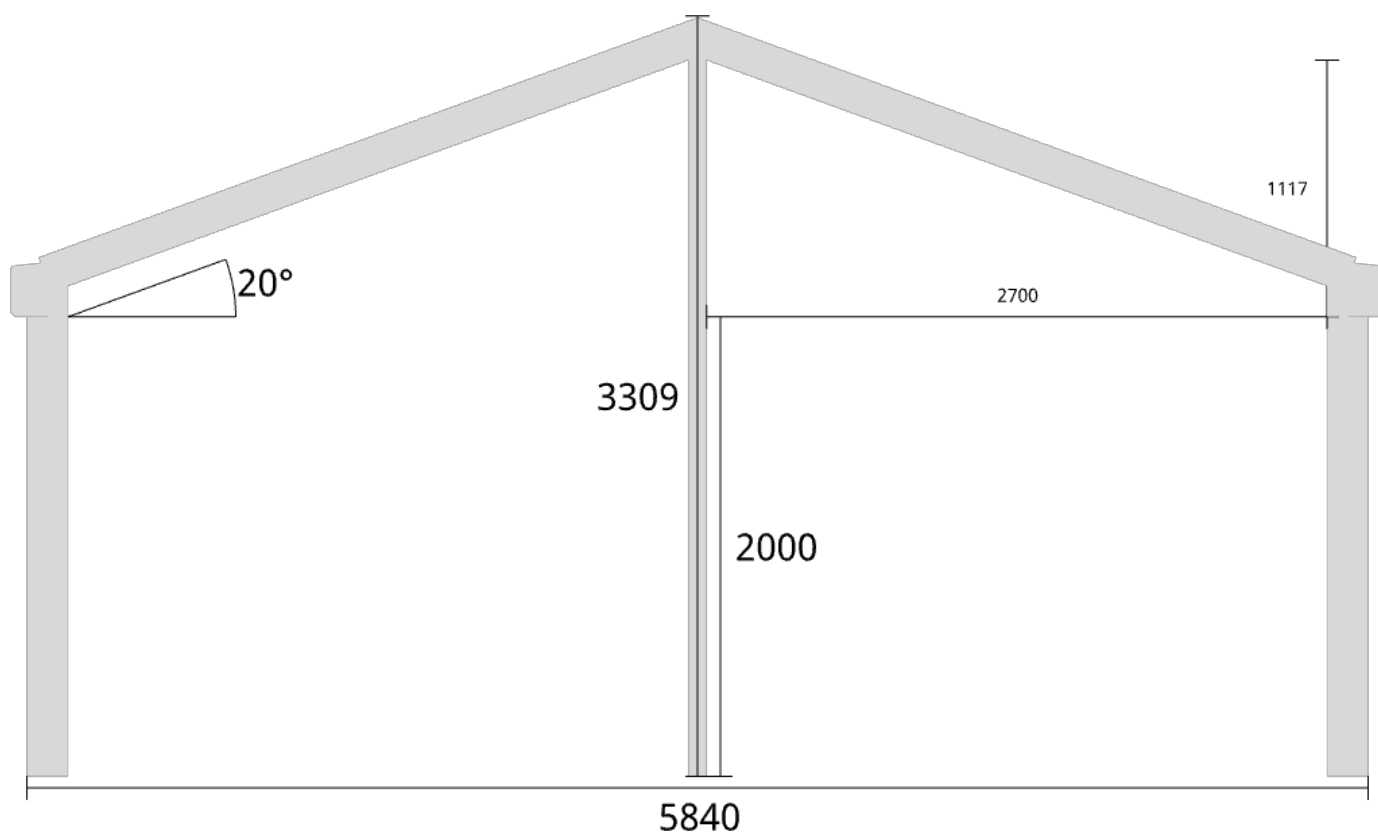

Planvy centrummått stolpar

Planvy yttermått

Elevationsvy front yttermått

Takvinkel: 15°

Elevationsvy front yttermått

Takvinkel: 20°

Elevationsvy front yttermått

Takvinkel: 20°