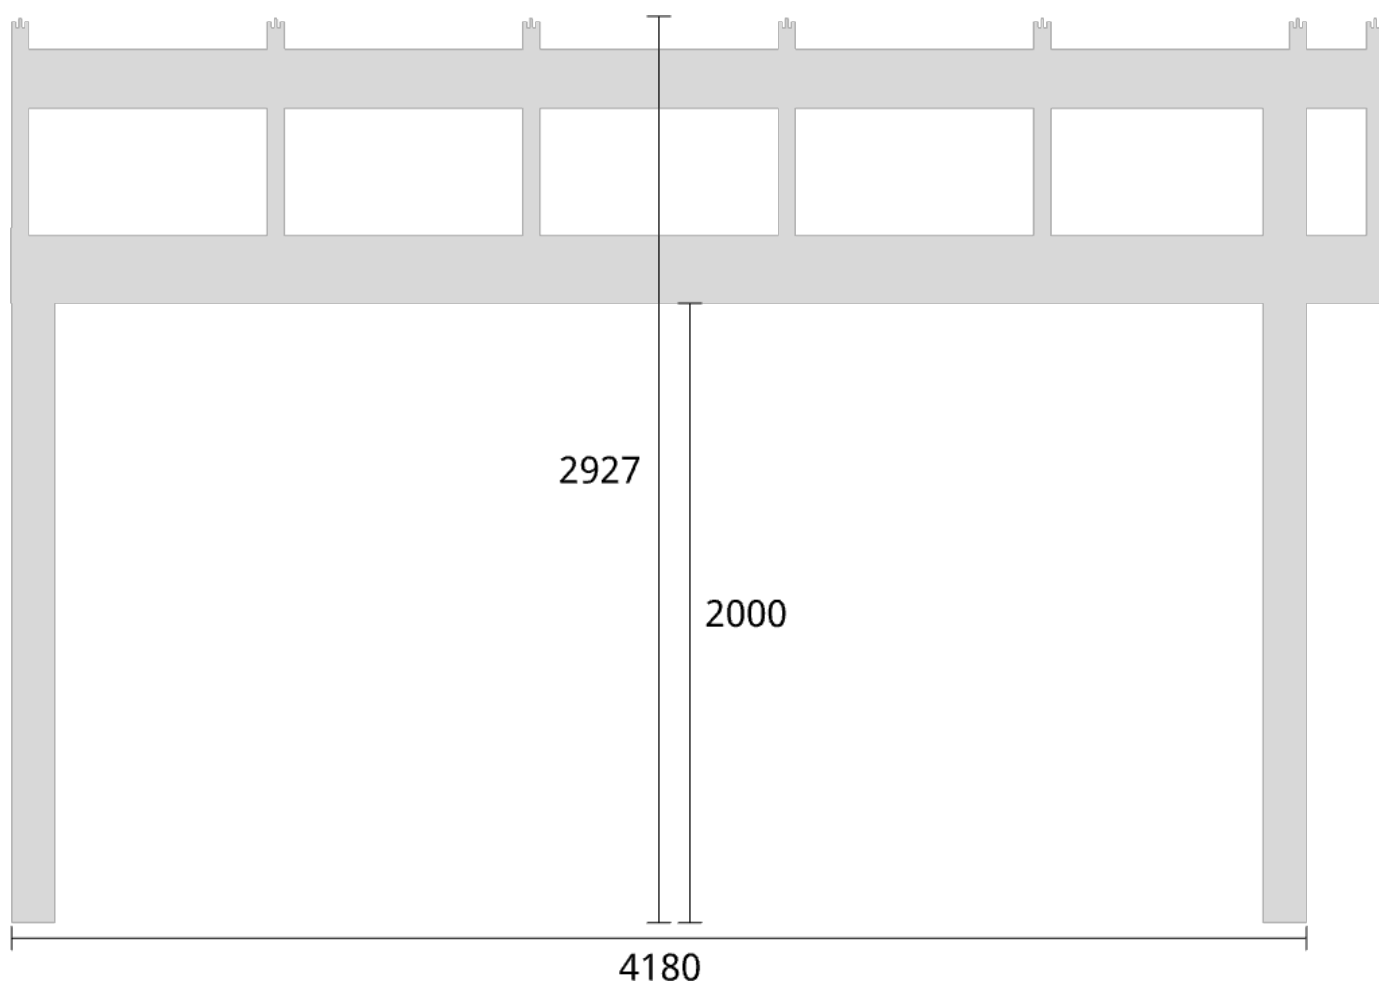

Elevationsvy höger yttermått

Takvinkel: 20°

Måtsättning till översida takbalk + X = totalhöjd

Tak:	X:
Glastak 8mm	110mm
Kanalplasttak 16mm	118mm
Kanalplasttak 32mm	134mm