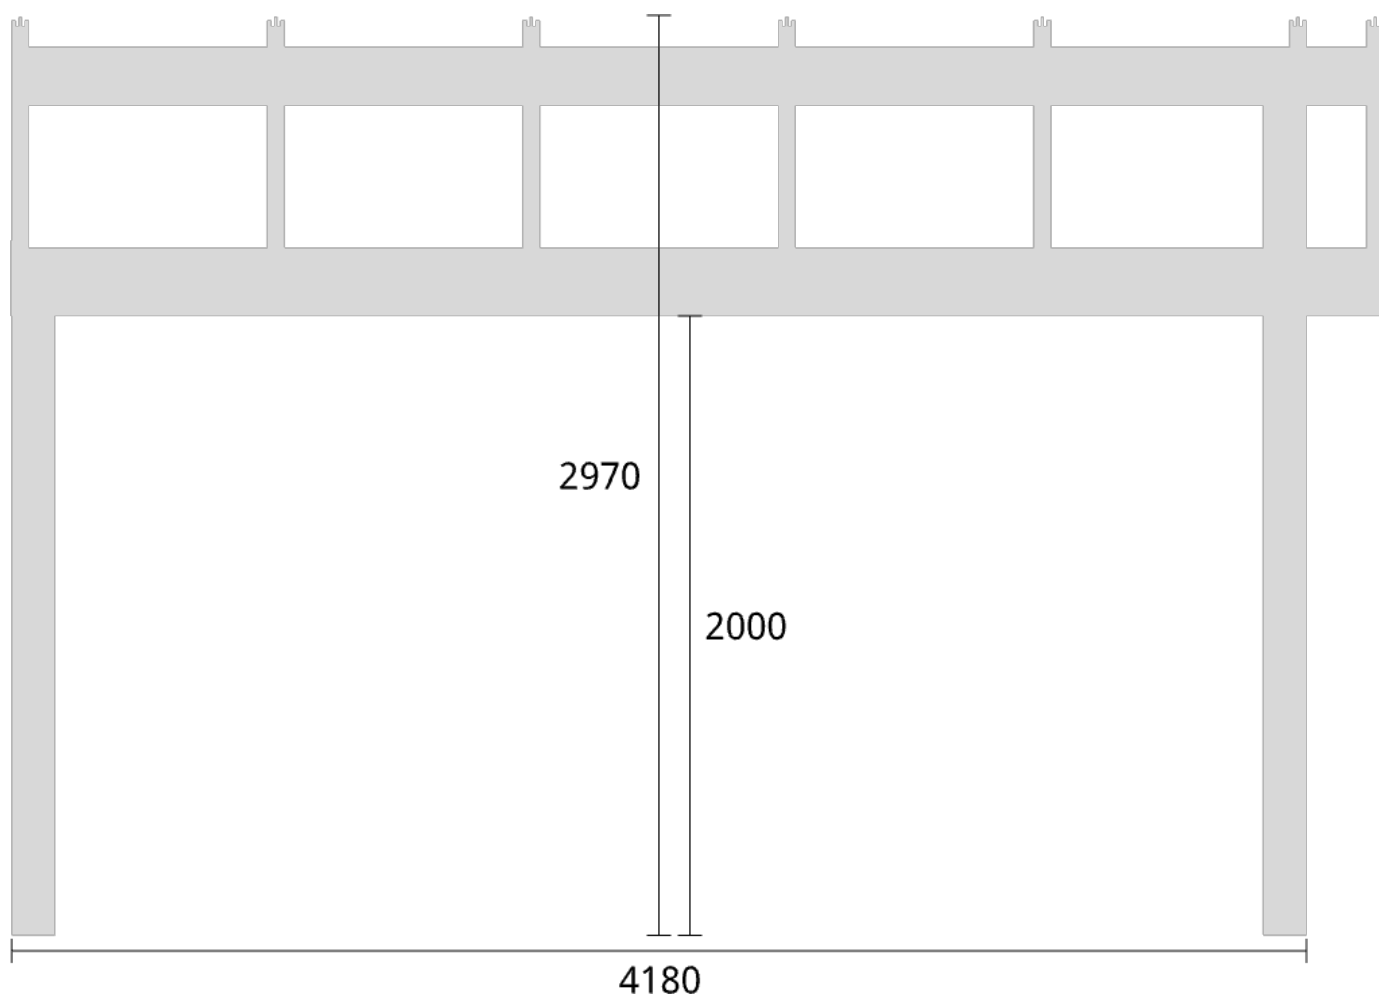

Elevationsvy vänster yttermått

Takvinkel: 15°

Måtsättning till översida takbalk + X = totalhöjd	
Tak:	X:
Glastak 8mm	110mm
Kanalplasttak 16mm	118mm
Kanalplasttak 32mm	134mm