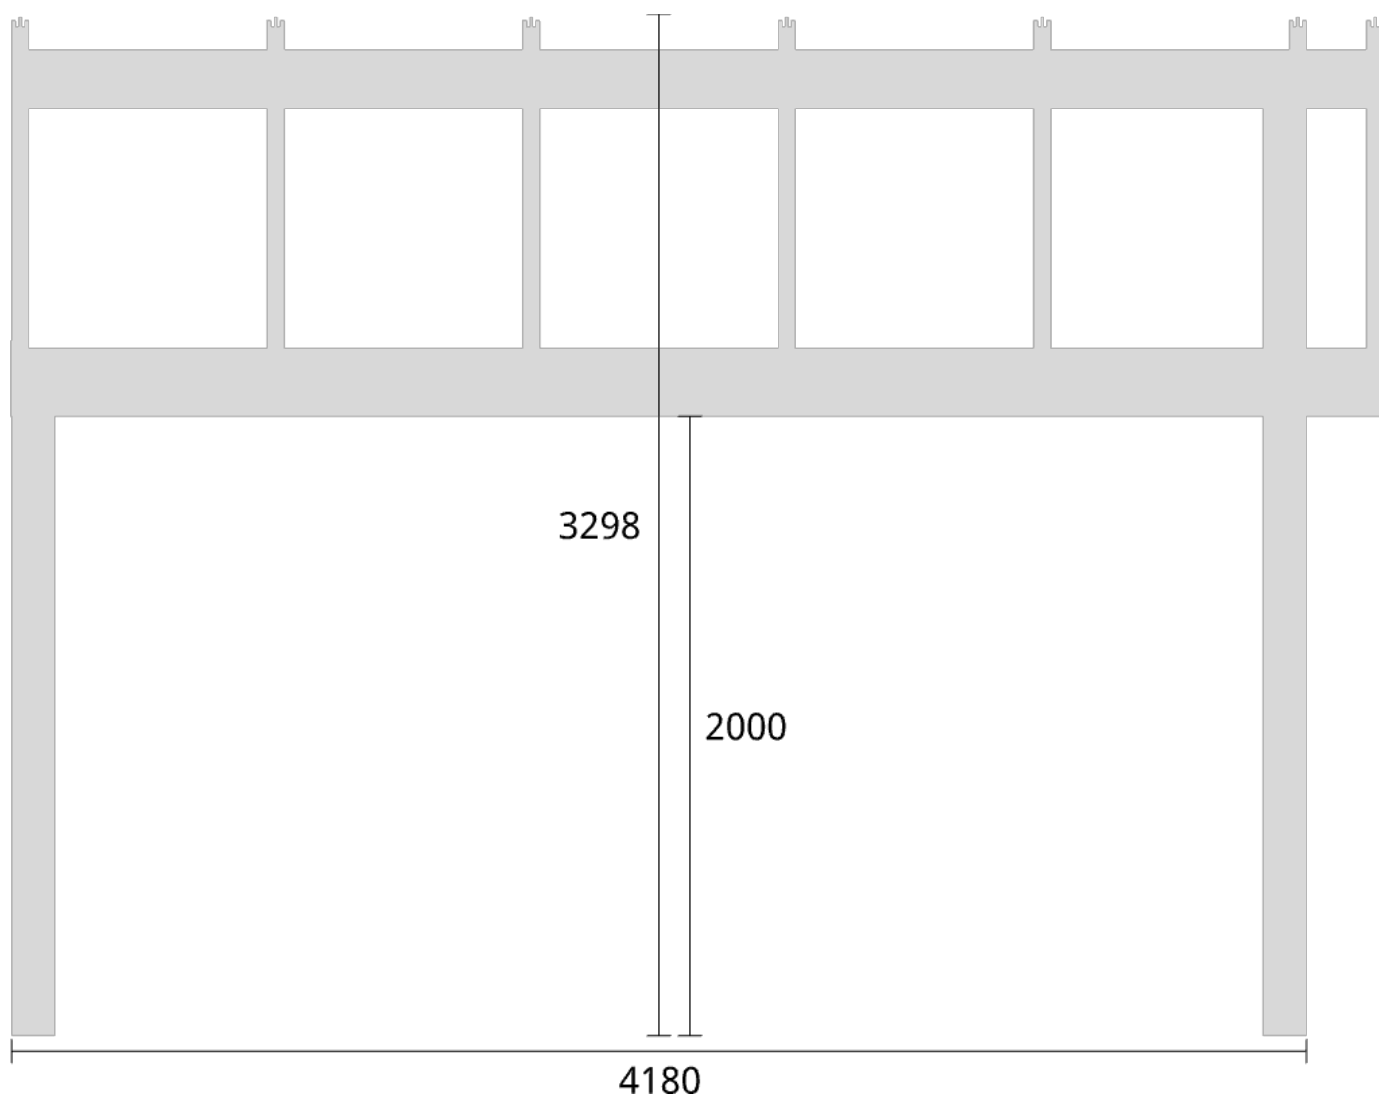

Elevationsvy höger yttermått

Takvinkel: 20°

Måttsättning till översida takbalk + X = totalhöjd

Tak:	X:
Glastak 8mm	110mm
Kanalplasttak 16mm	118mm
Kanalplasttak 32mm	134mm

Elevationsvy höger yttermått

Takvinkel: 25°