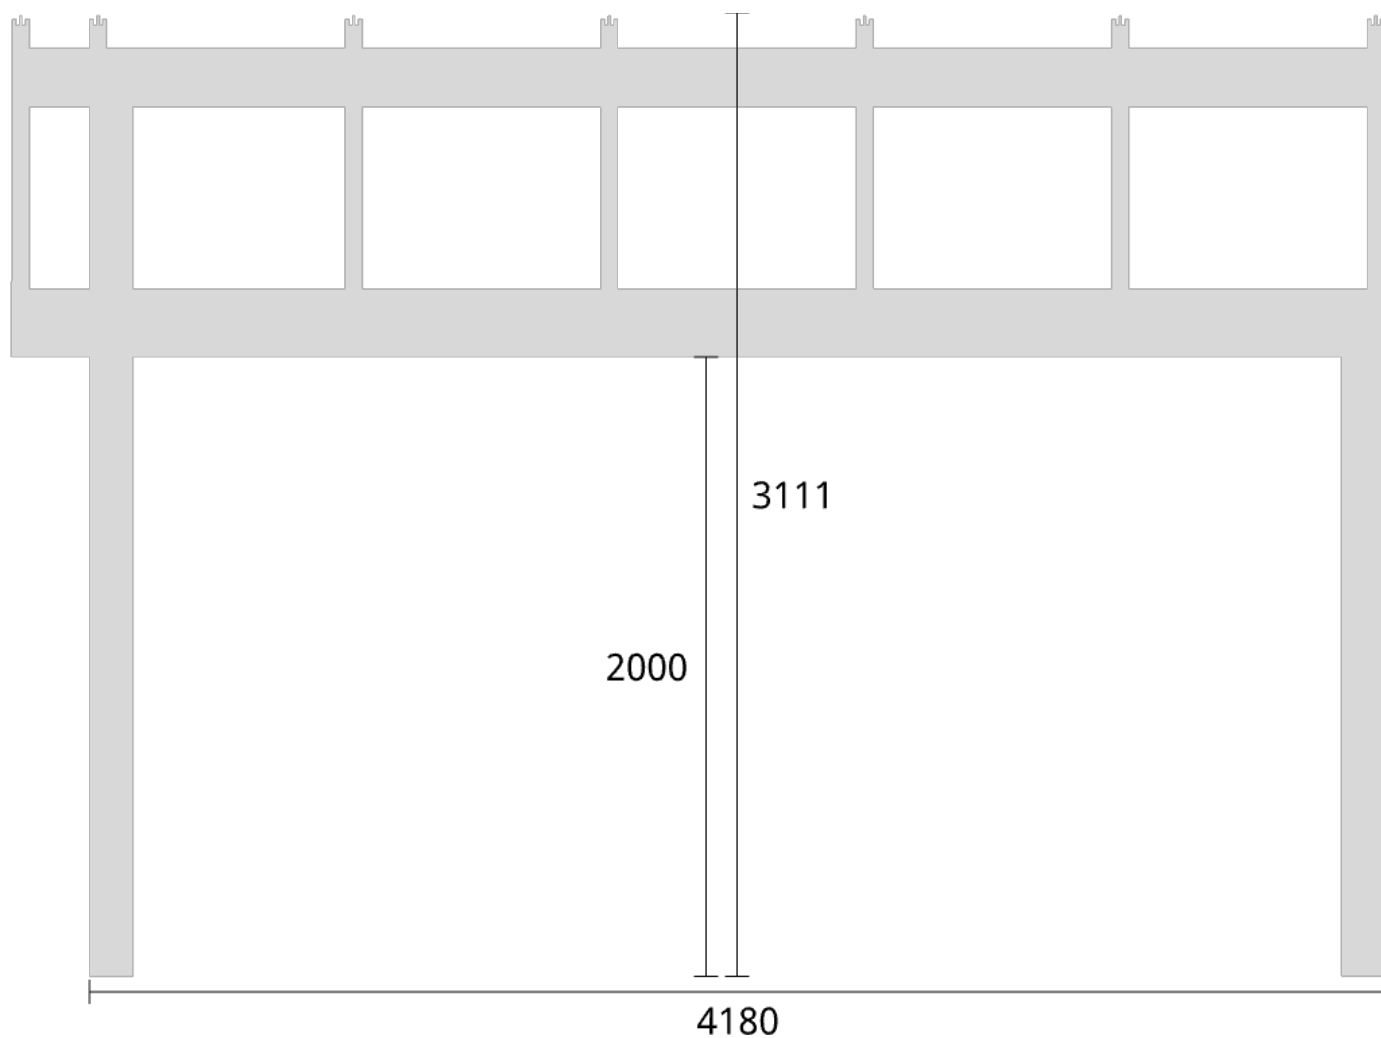

Elevationsvy vänster yttermått

Takvinkel: 25°

Måtsättning till översida takbalk + X = totalhöjd

Tak:	X:
Glastak 8mm	110mm
Kanalplasttak 16mm	118mm
Kanalplasttak 32mm	134mm