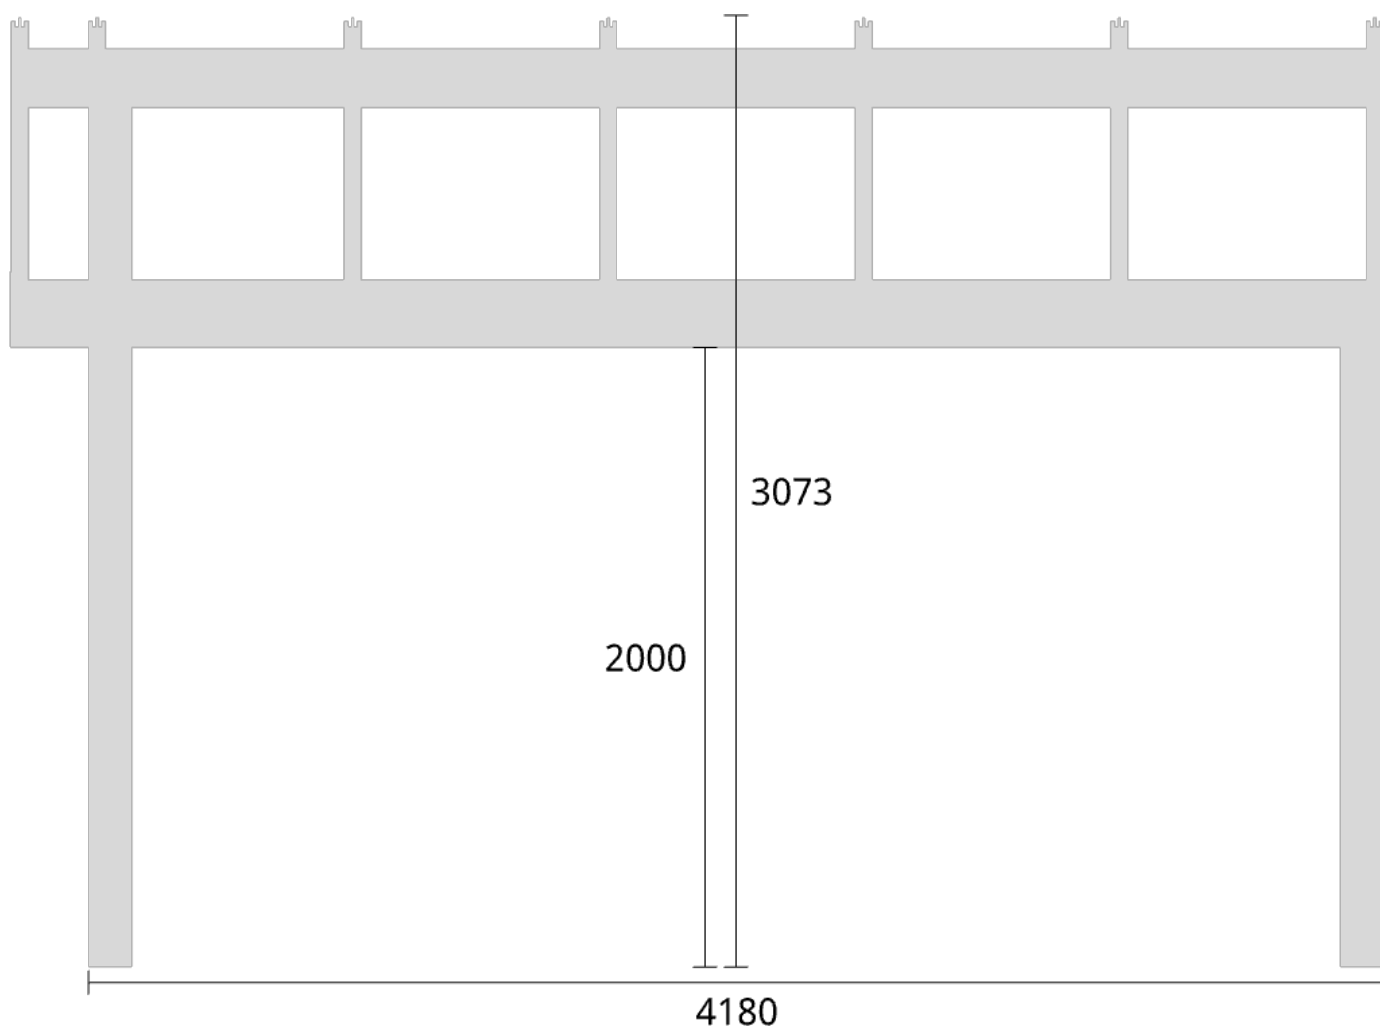

Elevationsvy vänster yttermått

Takvinkel: 20°

Måtsättning till översida takbalk + X = totalhöjd

Tak:	X:
Glastak 8mm	110mm
Kanalplasttak 16mm	118mm
Kanalplasttak 32mm	134mm