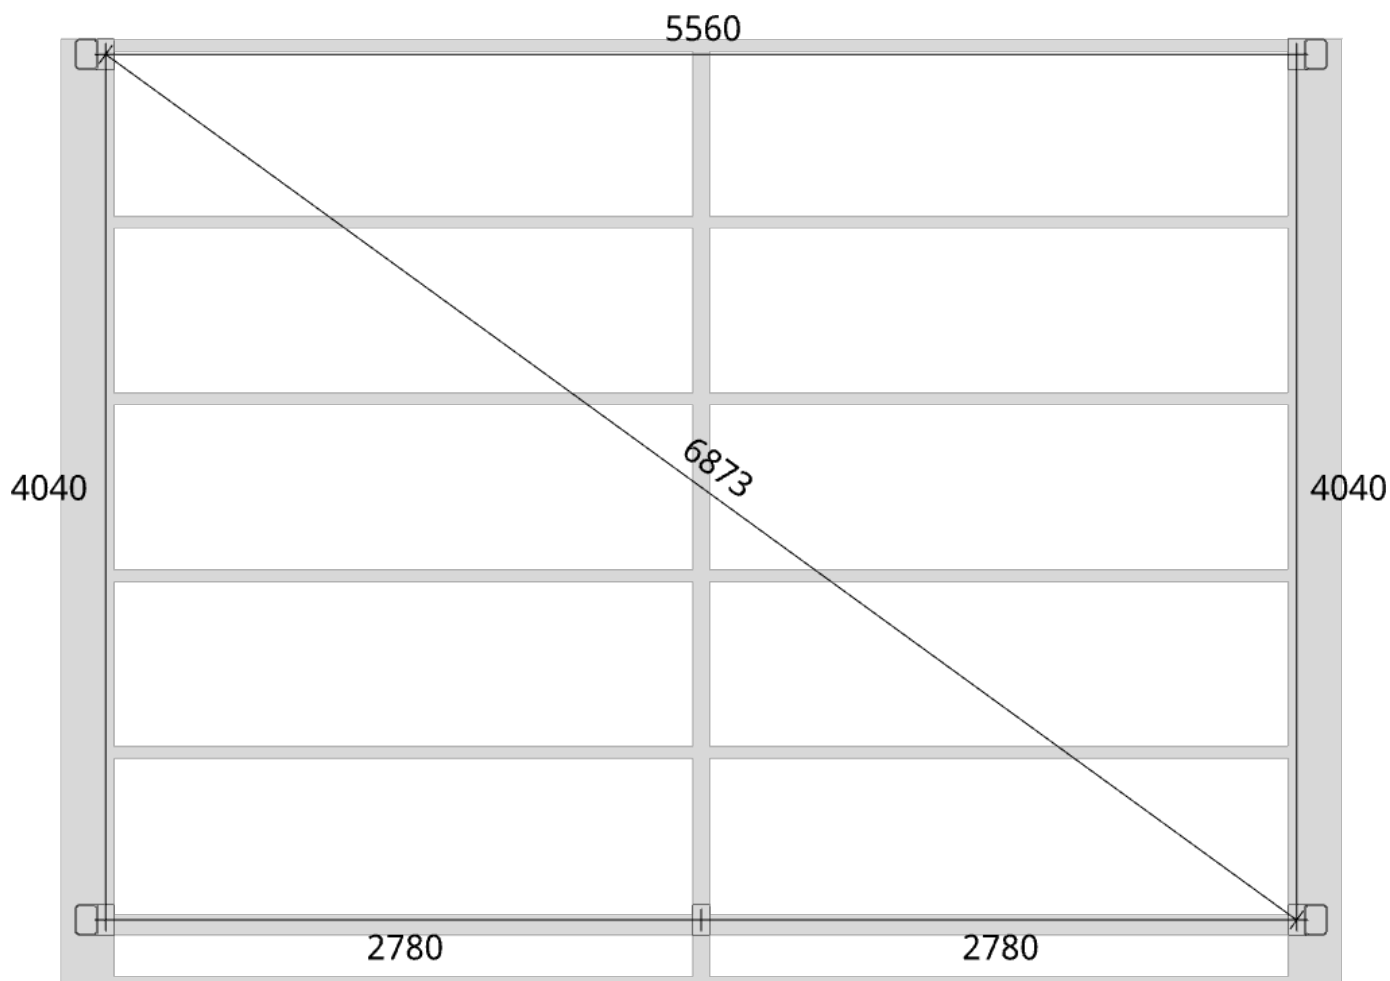

Trivas Aluminium - Uterum Sadeltak

Trivas Vår&Höst+ 5840x4180 8mm Glastak & Taköverhäng

Planvy centrummått stolpar