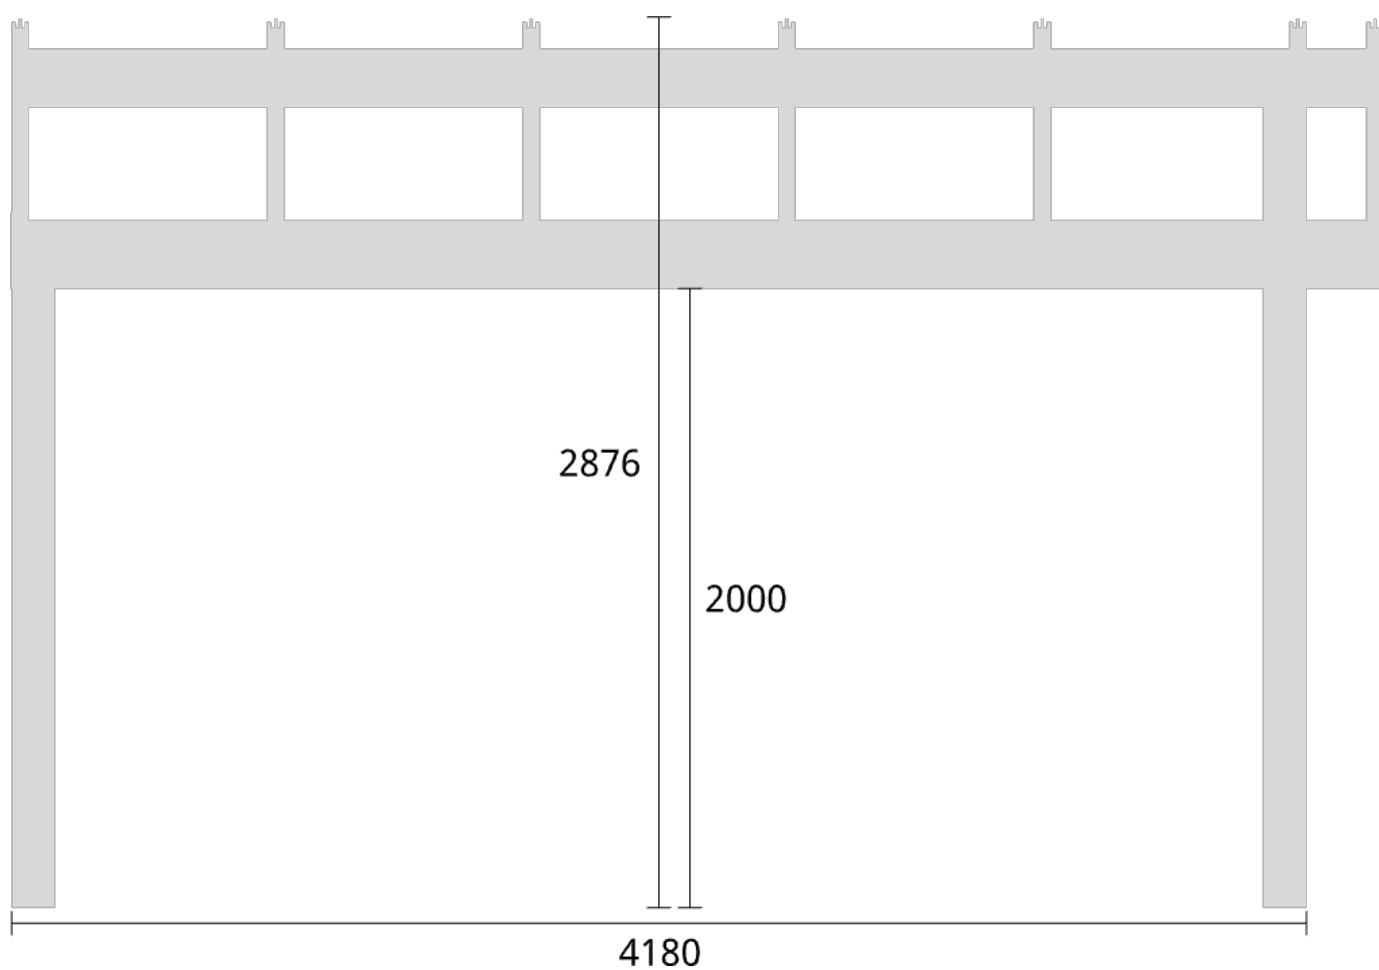

Elevationsvy vänster yttermått

Takvinkel: 15°

Måtsättning till översida takbalk + X = totalhöjd

Tak:	X:
Glastak 8mm	110mm
Kanalplasttak 16mm	118mm
Kanalplasttak 32mm	134mm