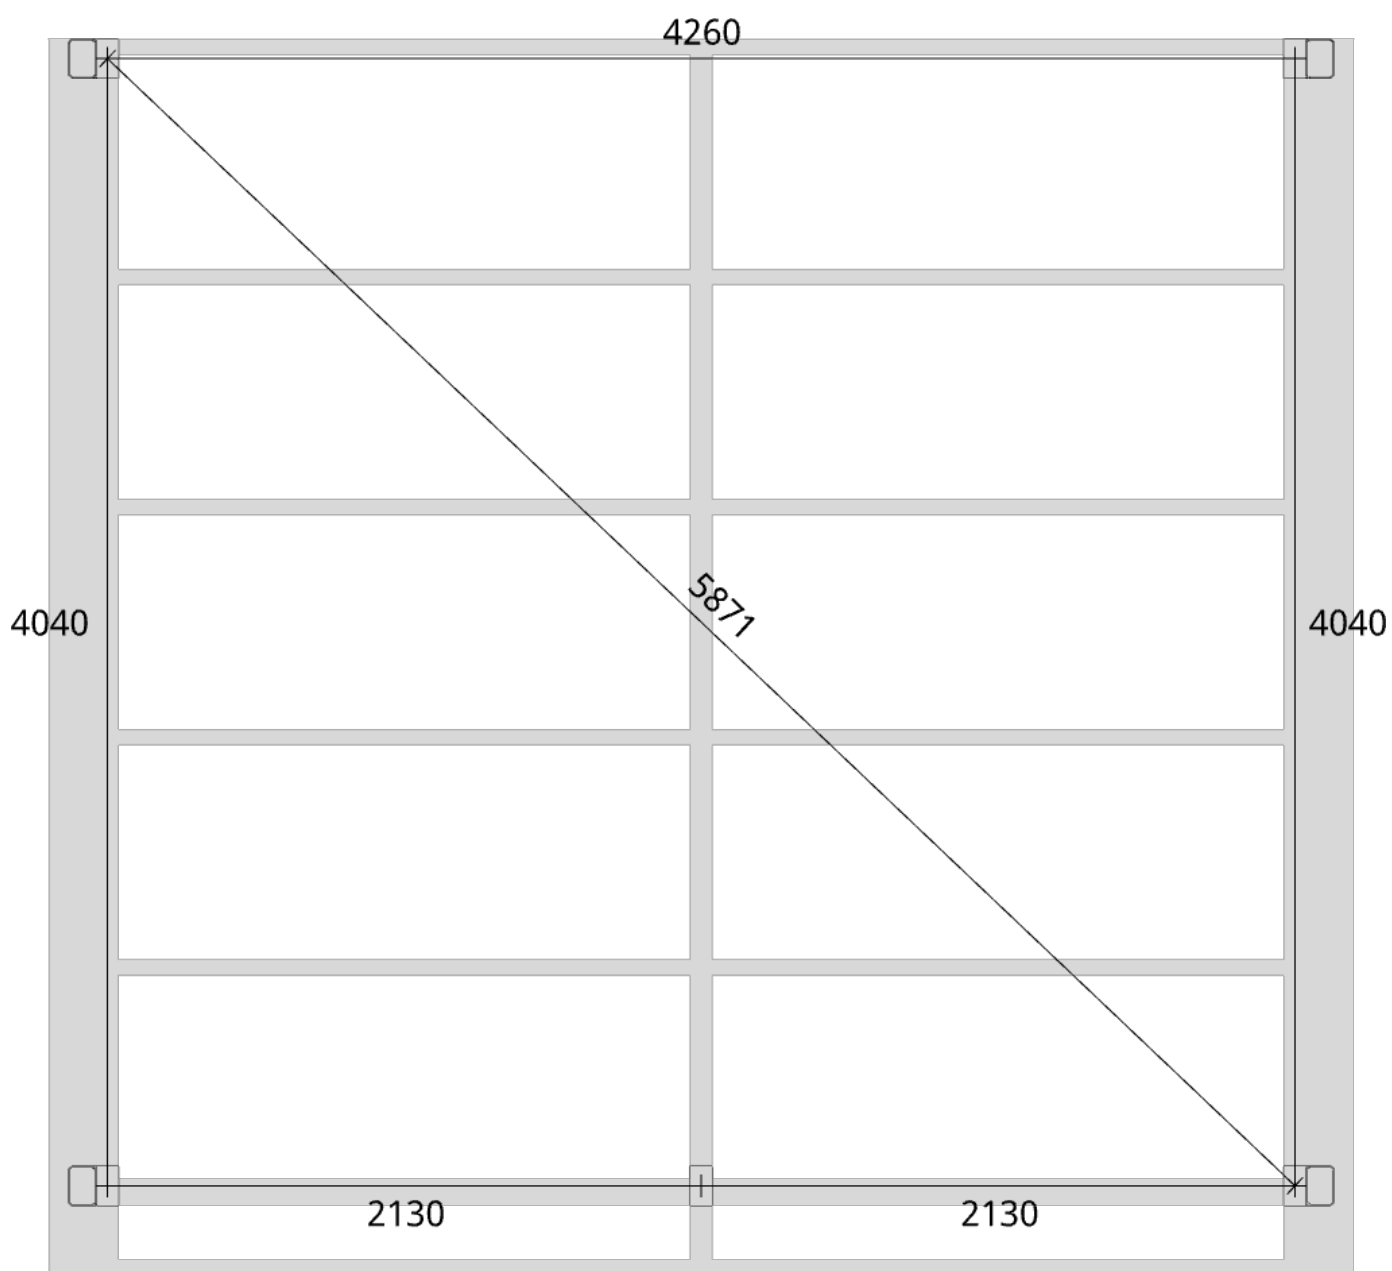

Trivas Aluminium - Uterum Sadeltak

Trivas Vår&Höst+ 4540x4180 8mm Glastak & Taköverhäng

Planvy centrummått stolpar