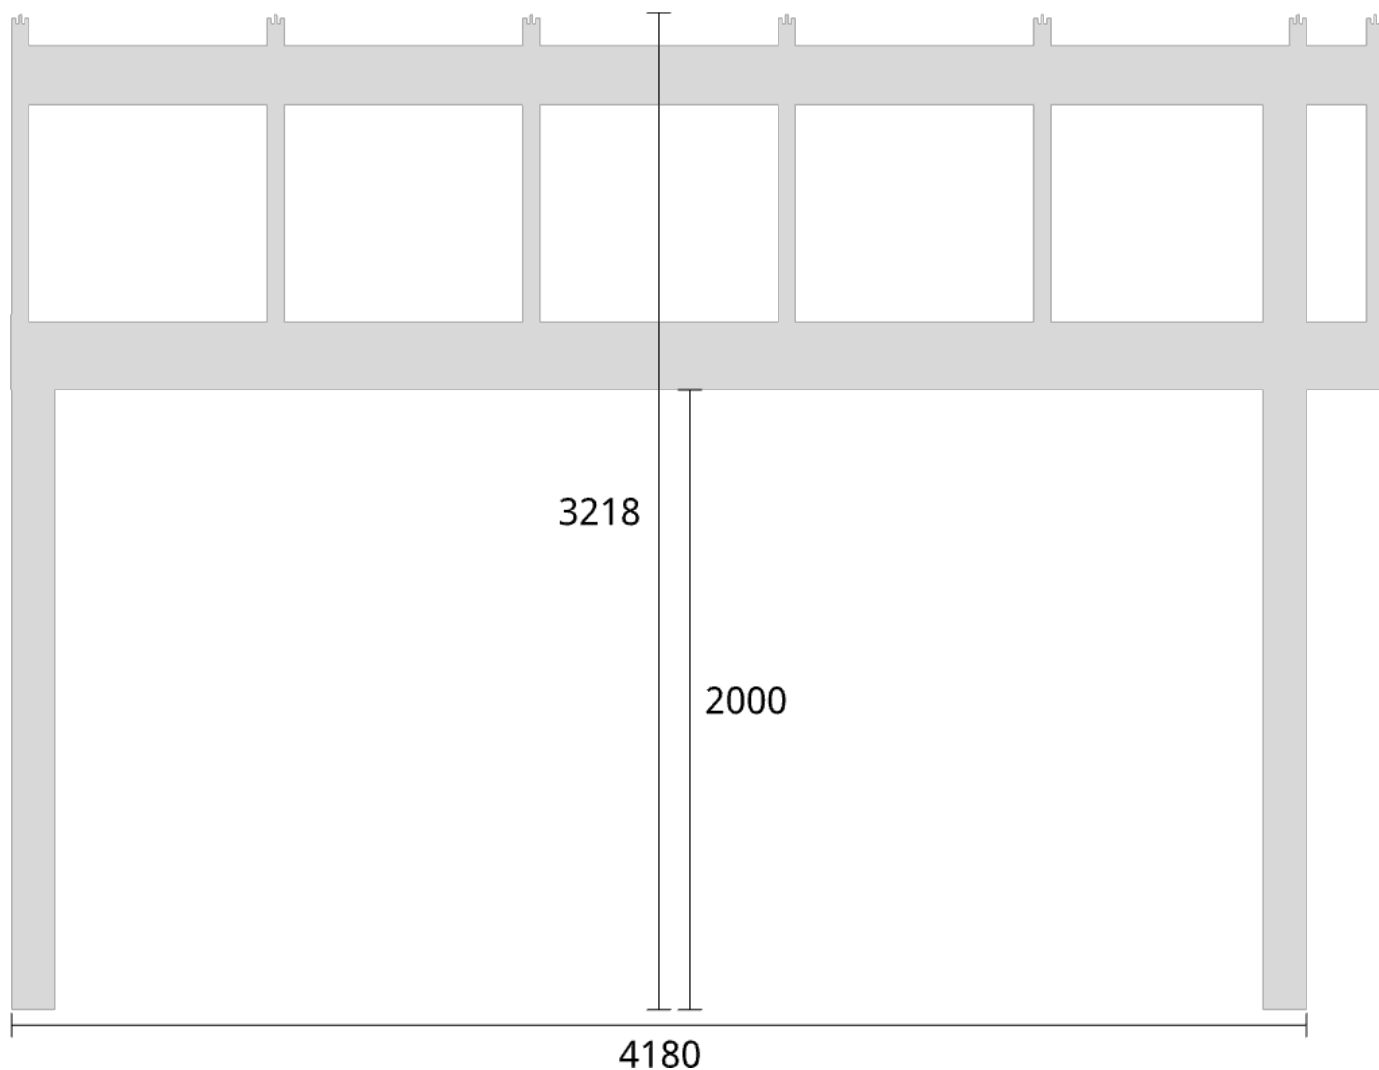

Elevationsvy höger yttermått

Takvinkel: 20°

Måtsättning till översida takbalk + X = totalhöjd

Tak:	X:
Glastak 8mm	110mm
Kanalplasttak 16mm	118mm
Kanalplasttak 32mm	134mm