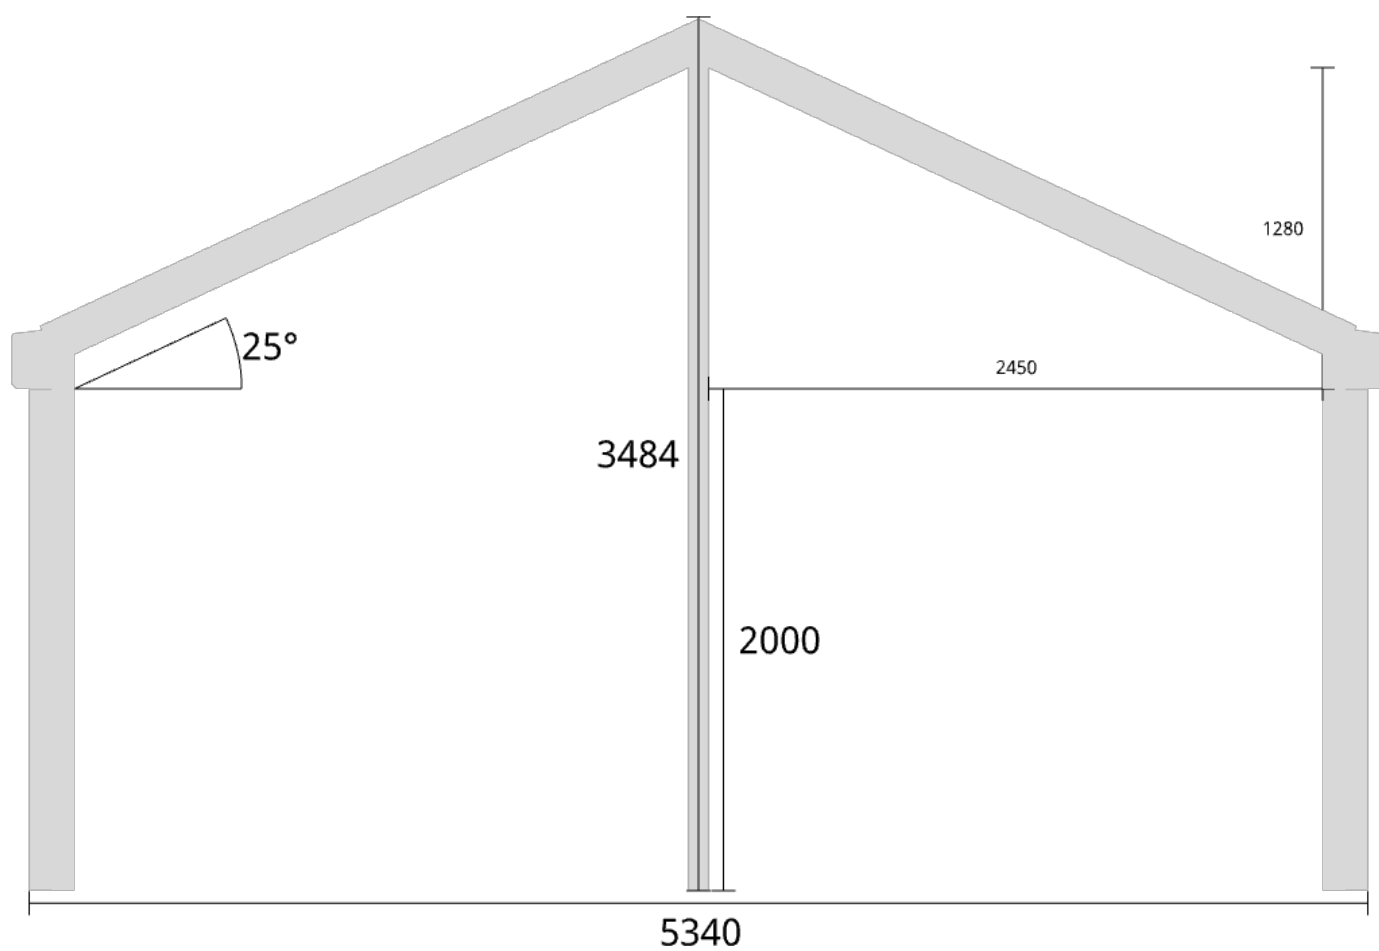

Planvy centrummått stolpar

Planvy yttermått

Elevationsvy front yttermått

Takvinkel: 15°

Elevationsvy front yttermått

Takvinkel: 20°

Elevationsvy front yttermått

Takvinkel: 20°

Elevationsvy vänster yttermått

Takvinkel: 15°

Måttsättning till översida takbalk + X = totalhöjd

Tak:	X:
Glastak 8mm	110mm
Kanalplasttak 16mm	118mm
Kanalplasttak 32mm	134mm

Elevationsvy vänster yttermått

Takvinkel: 20°