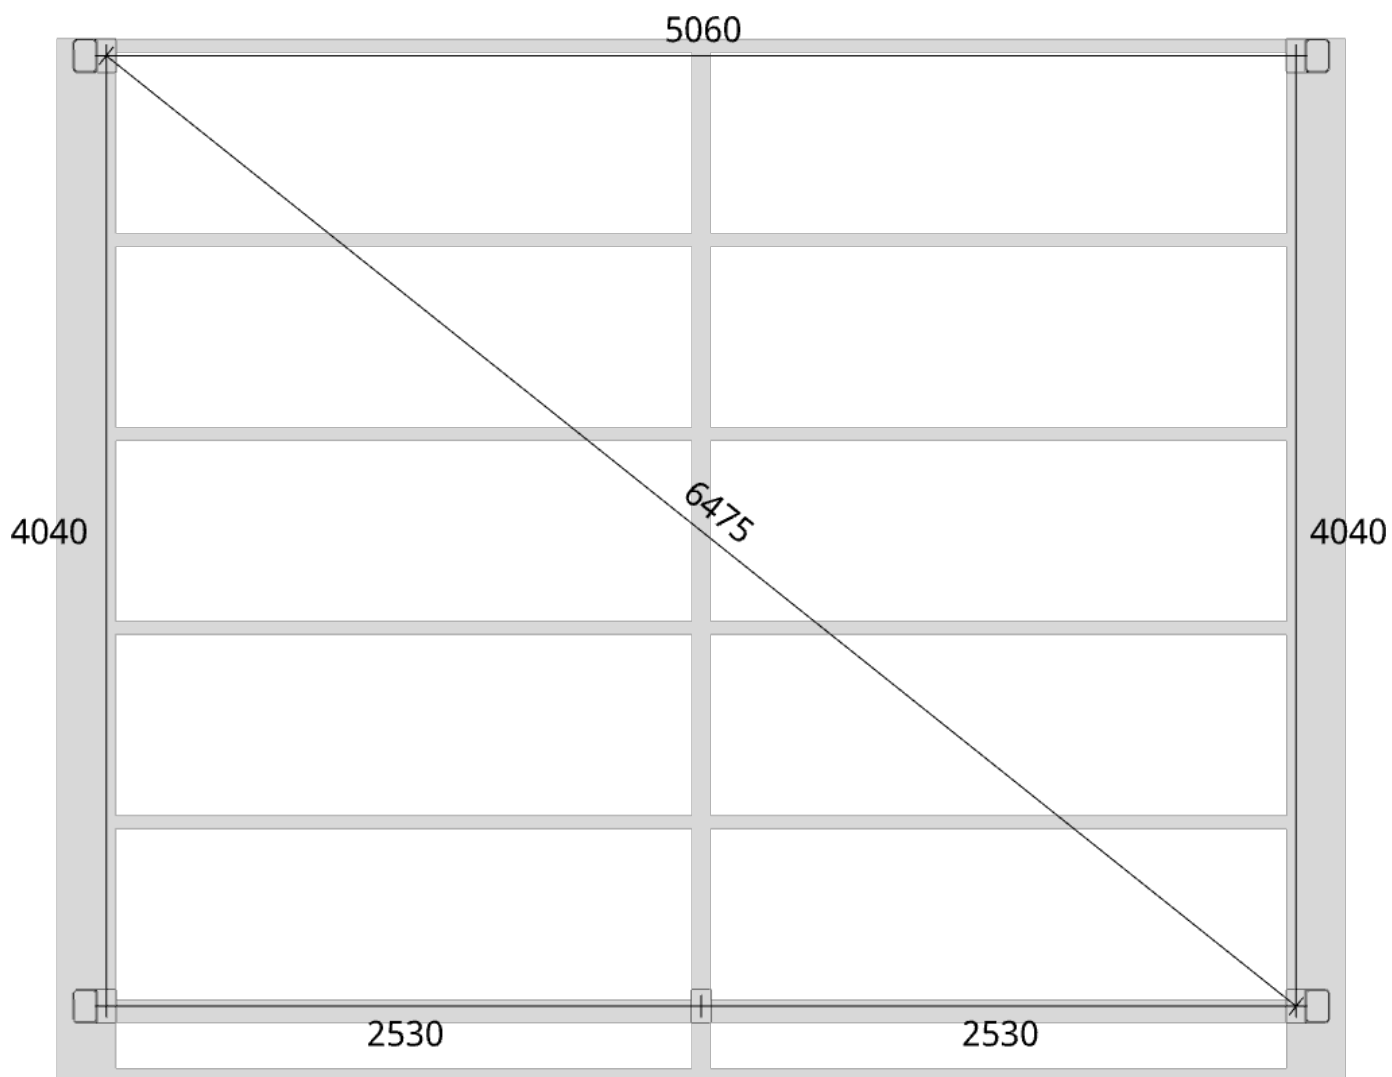

Trivas Aluminium - Uterum Sadeltak

Trivas Vår&Höst+ 5340x4180 8mm Glastak & Taköverhäng

Planvy centrummått stolpar