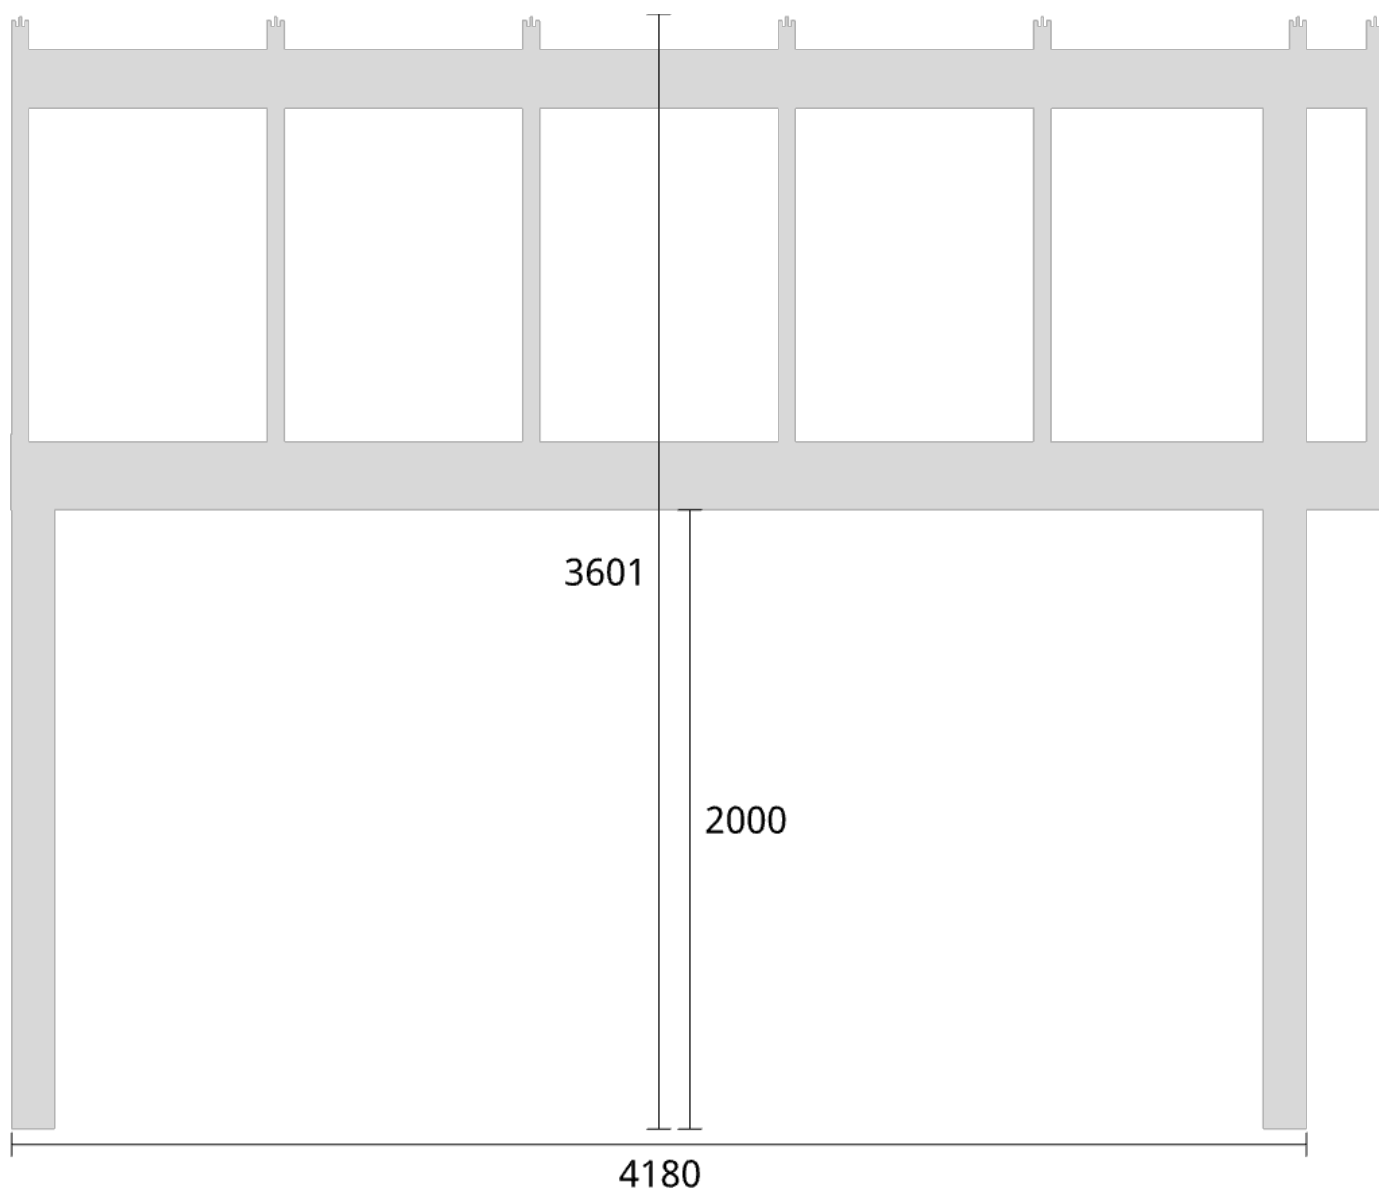

Elevationsvy höger yttermått

Takvinkel: 20°

Måtsättning till översida takbalk + X = totalhöjd

Tak:	X:
Glastak 8mm	110mm
Kanalplasttak 16mm	118mm
Kanalplasttak 32mm	134mm

Elevationsvy höger yttermått

Takvinkel: 25°