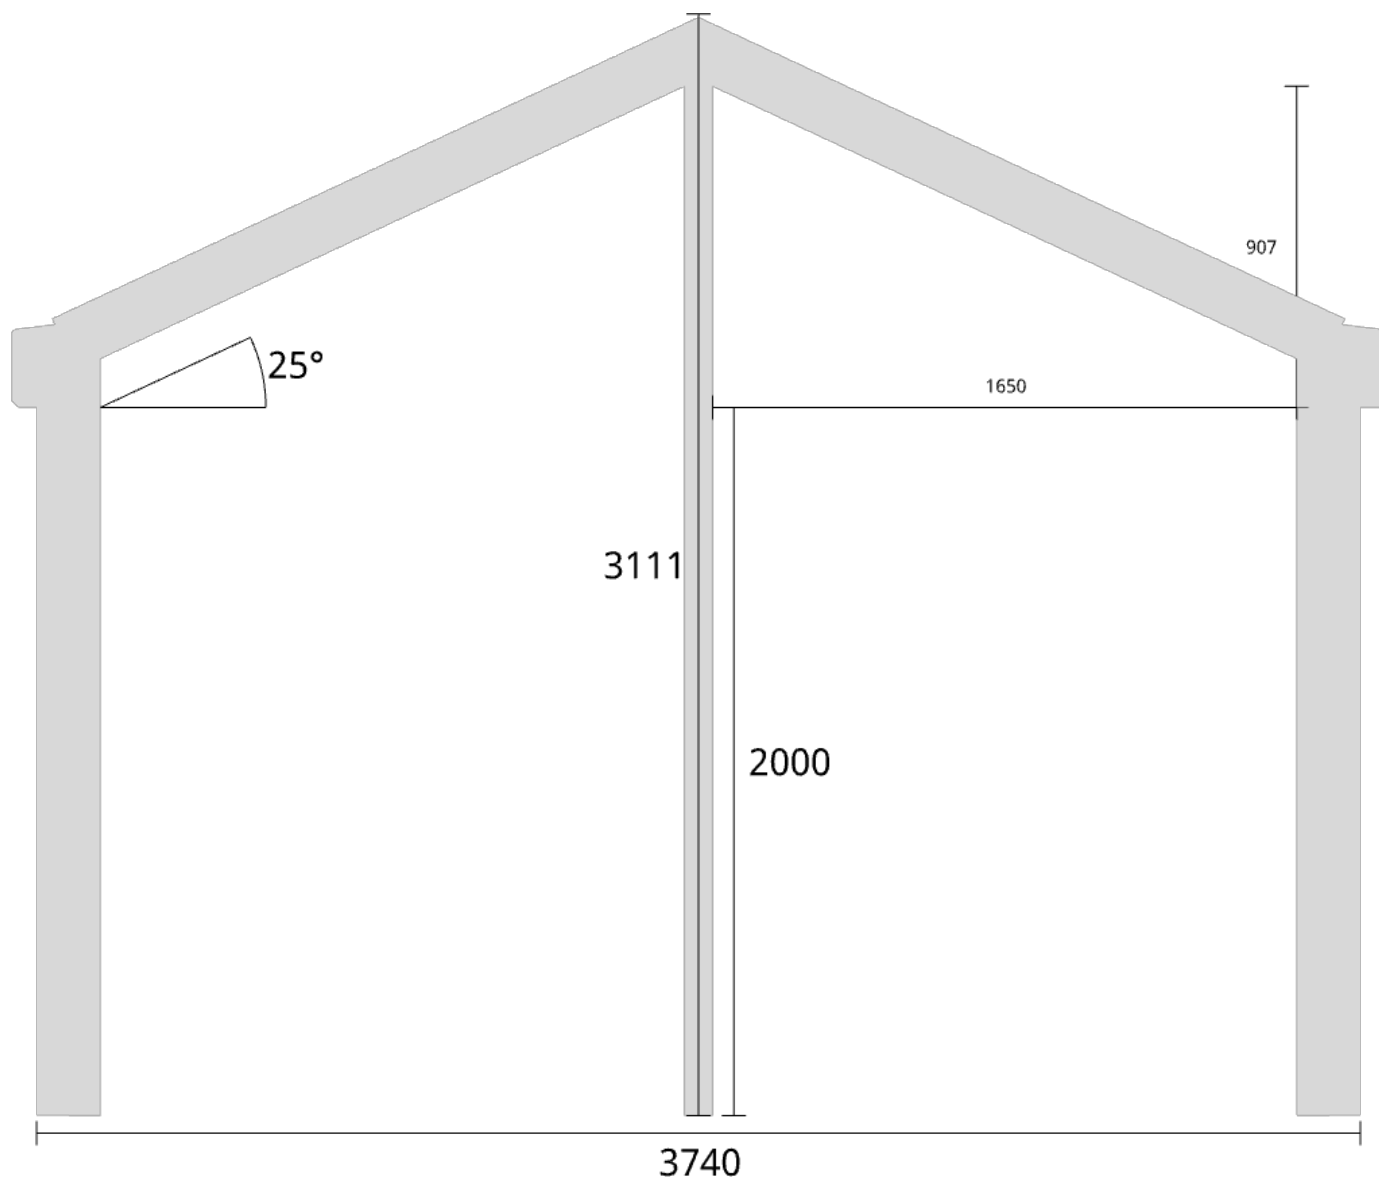

Trivas Aluminium - Uterum Sadeltak

Trivas Vår&Höst+ 3740x4180 8mm Glastak & Taköverhäng

Planvy centrummått stolpar

Planvy yttermått

Elevationsvy front yttermått

Takvinkel: 15°

Elevationsvy front yttermått

Takvinkel: 20°

Elevationsvy front yttermått

Takvinkel: 20°

Elevationsvy vänster yttermått

Takvinkel: 15°

Måttsättning till översida takbalk + X = totalhöjd

Tak:	X:
Glastak 8mm	110mm
Kanalplasttak 16mm	118mm
Kanalplasttak 32mm	134mm

Elevationsvy vänster yttermått

Takvinkel: 20°

Måttsättning till översida takbalk + X = totalhöjd	
Tak:	X:
Glastak 8mm	110mm
Kanalplasttak 16mm	118mm
Kanalplasttak 32mm	134mm

Elevationsvy vänster yttermått