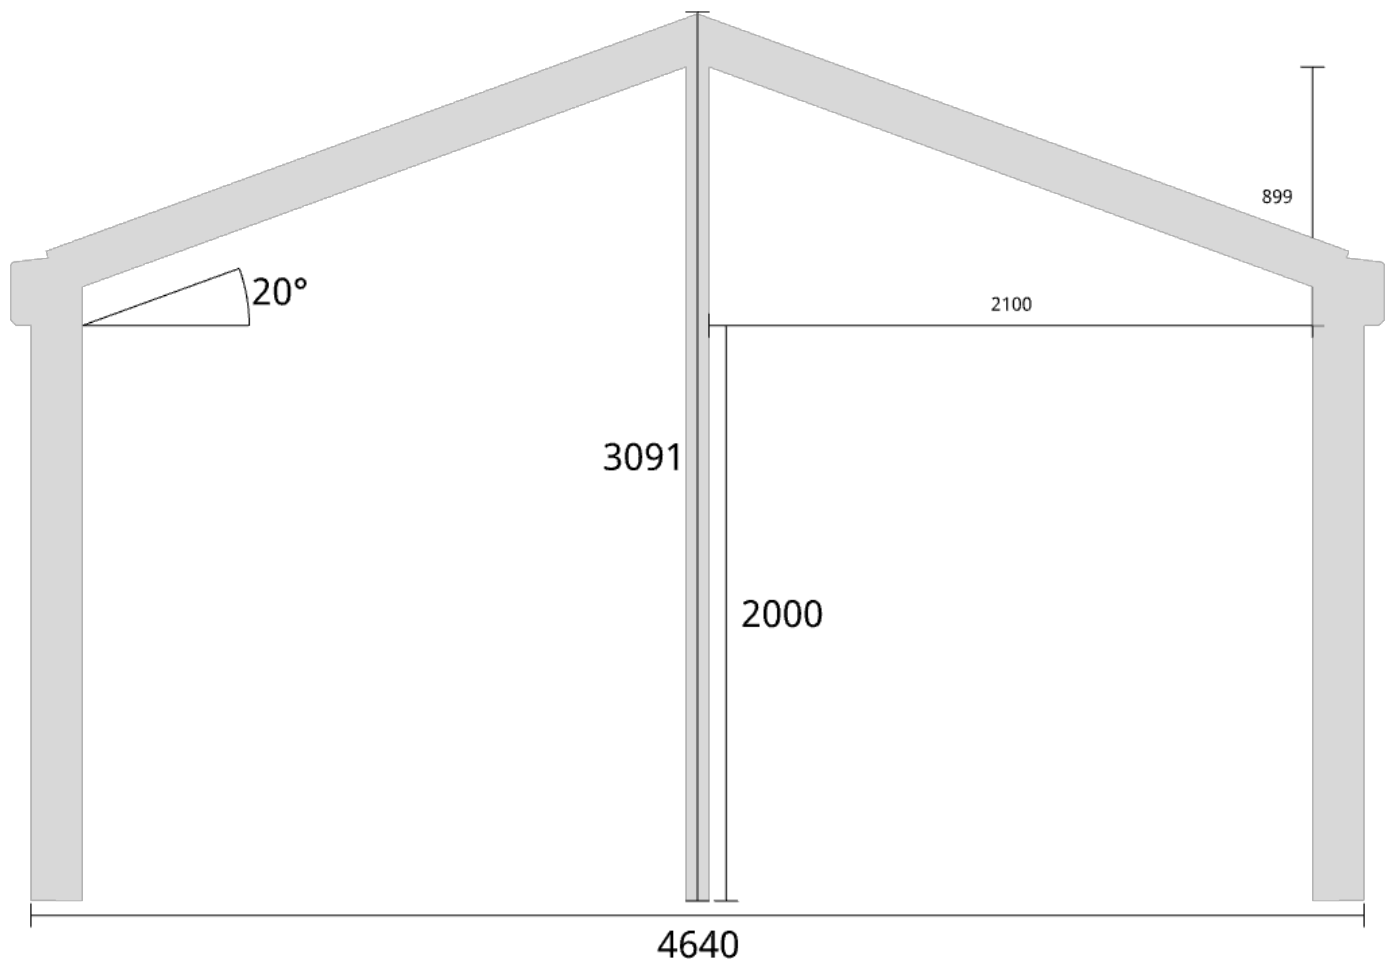

Planvy centrummått stolpar

Planvy yttermått

Elevationsvy front yttermått

Takvinkel: 15°

Elevationsvy front yttermått

Takvinkel: 20°

Elevationsvy front yttermått

Takvinkel: 20°

Elevationsvy vänster yttermått

Takvinkel: 15°

Måttsättning till översida takbalk + X = totalhöjd	
Tak:	X:
Glastak 8mm	110mm
Kanalplasttak 16mm	118mm
Kanalplasttak 32mm	134mm

Elevationsvy vänster yttermått