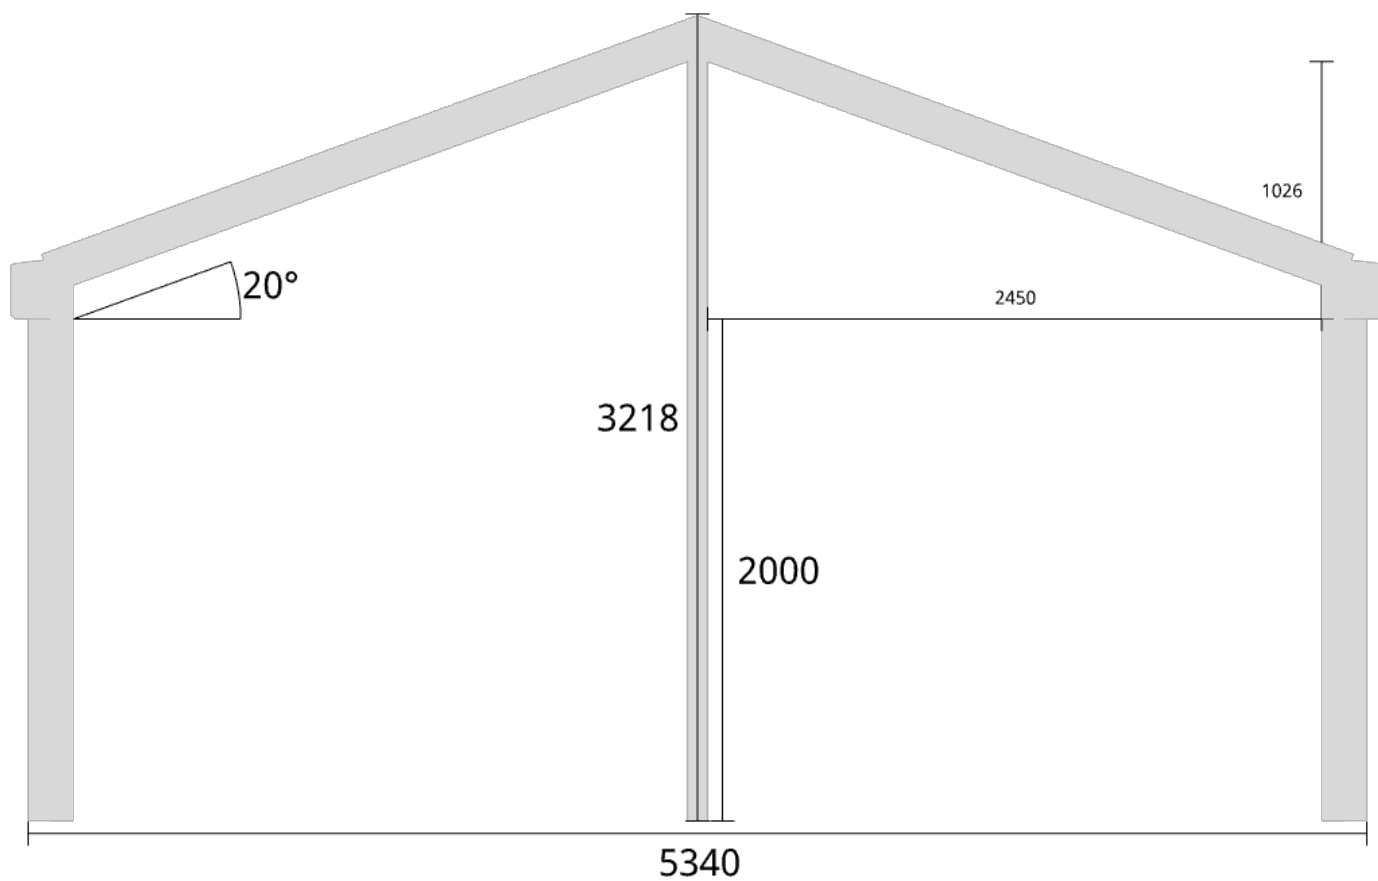

Planvy centrummått stolpar

Planvy yttermått

Elevationsvy front yttermått

Takvinkel: 15°

Elevationsvy front yttermått

Takvinkel: 20°

Elevationsvy front yttermått

Takvinkel: 20°

Elevationsvy vänster yttermått

Takvinkel: 15°

Måttsättning till översida takbalk + X = totalhöjd

Tak:	X:
Glastak 8mm	110mm
Kanalplasttak 16mm	118mm
Kanalplasttak 32mm	134mm

Elevationsvy vänster yttermått

Takvinkel: 20°