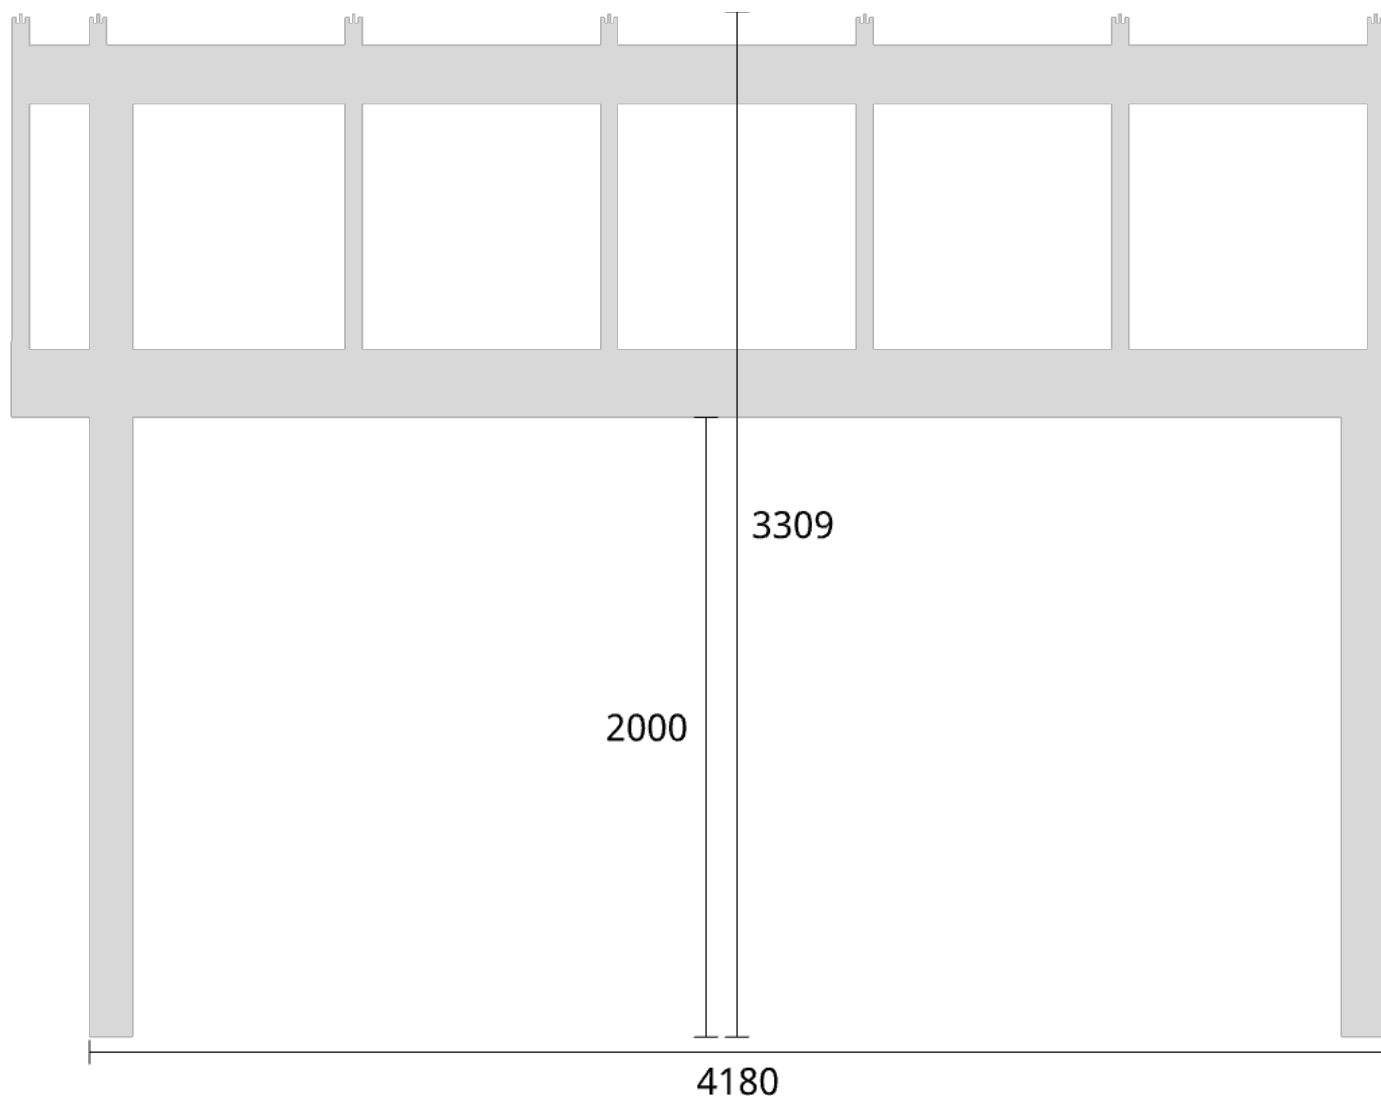

Elevationsvy vänster yttermått

Takvinkel: 15°

Måttsättning till översida takbalk + X = totalhöjd

Tak:	X:
Glastak 8mm	110mm
Kanalplasttak 16mm	118mm
Kanalplasttak 32mm	134mm

Elevationsvy vänster yttermått

Takvinkel: 20°