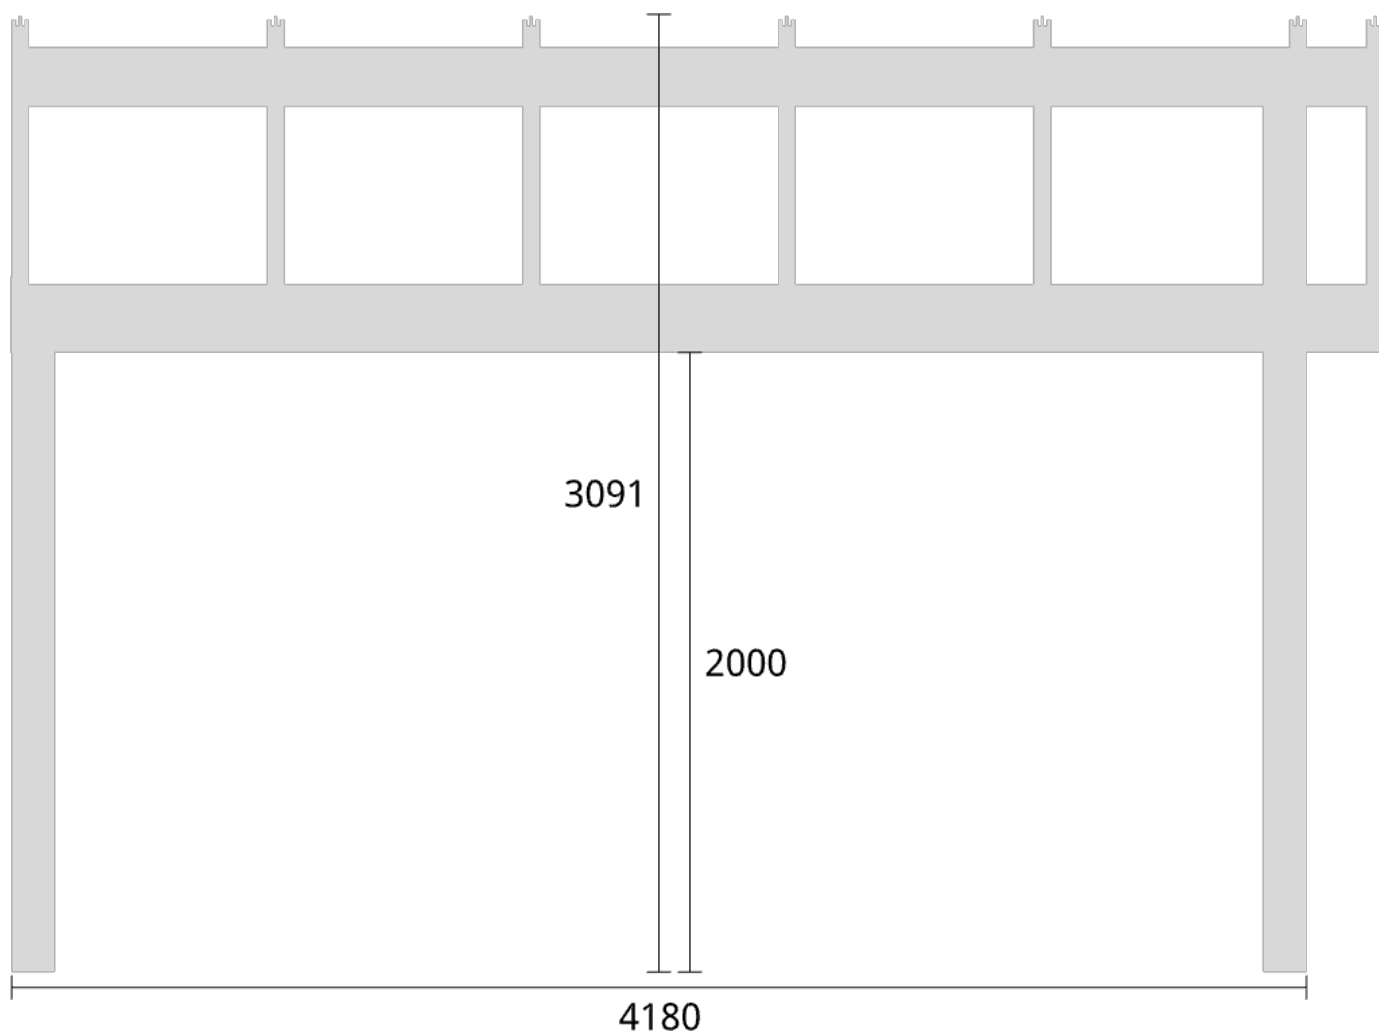

Elevationsvy höger yttermått

Takvinkel: 20°

Måtsättning till översida takbalk + X = totalhöjd

Tak:	X:
Glastak 8mm	110mm
Kanalplasttak 16mm	118mm
Kanalplasttak 32mm	134mm