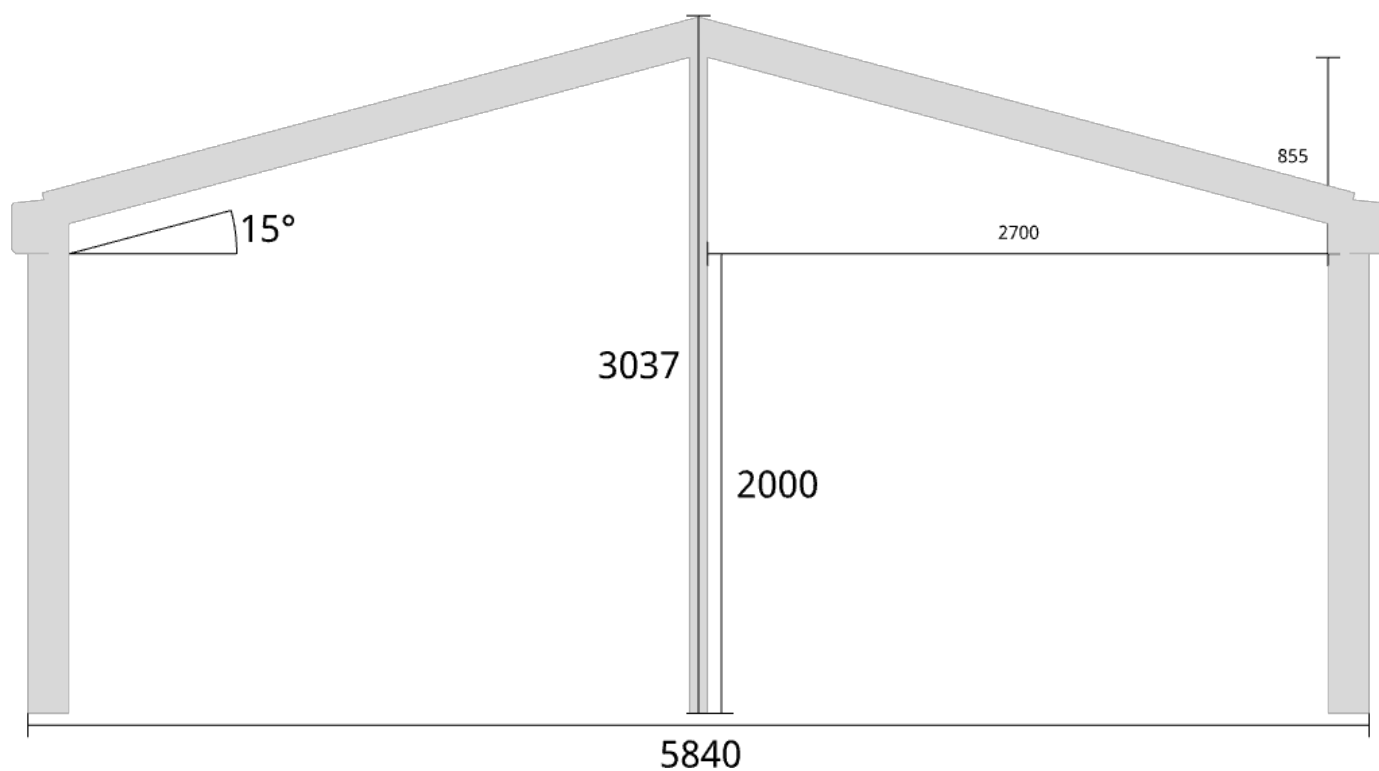

Planvy centrummått stolpar

Planvy yttermått

Elevationsvy front yttermått

Takvinkel: 15°

Elevationsvy front yttermått

Takvinkel: 20°

Elevationsvy front yttermått

Takvinkel: 20°