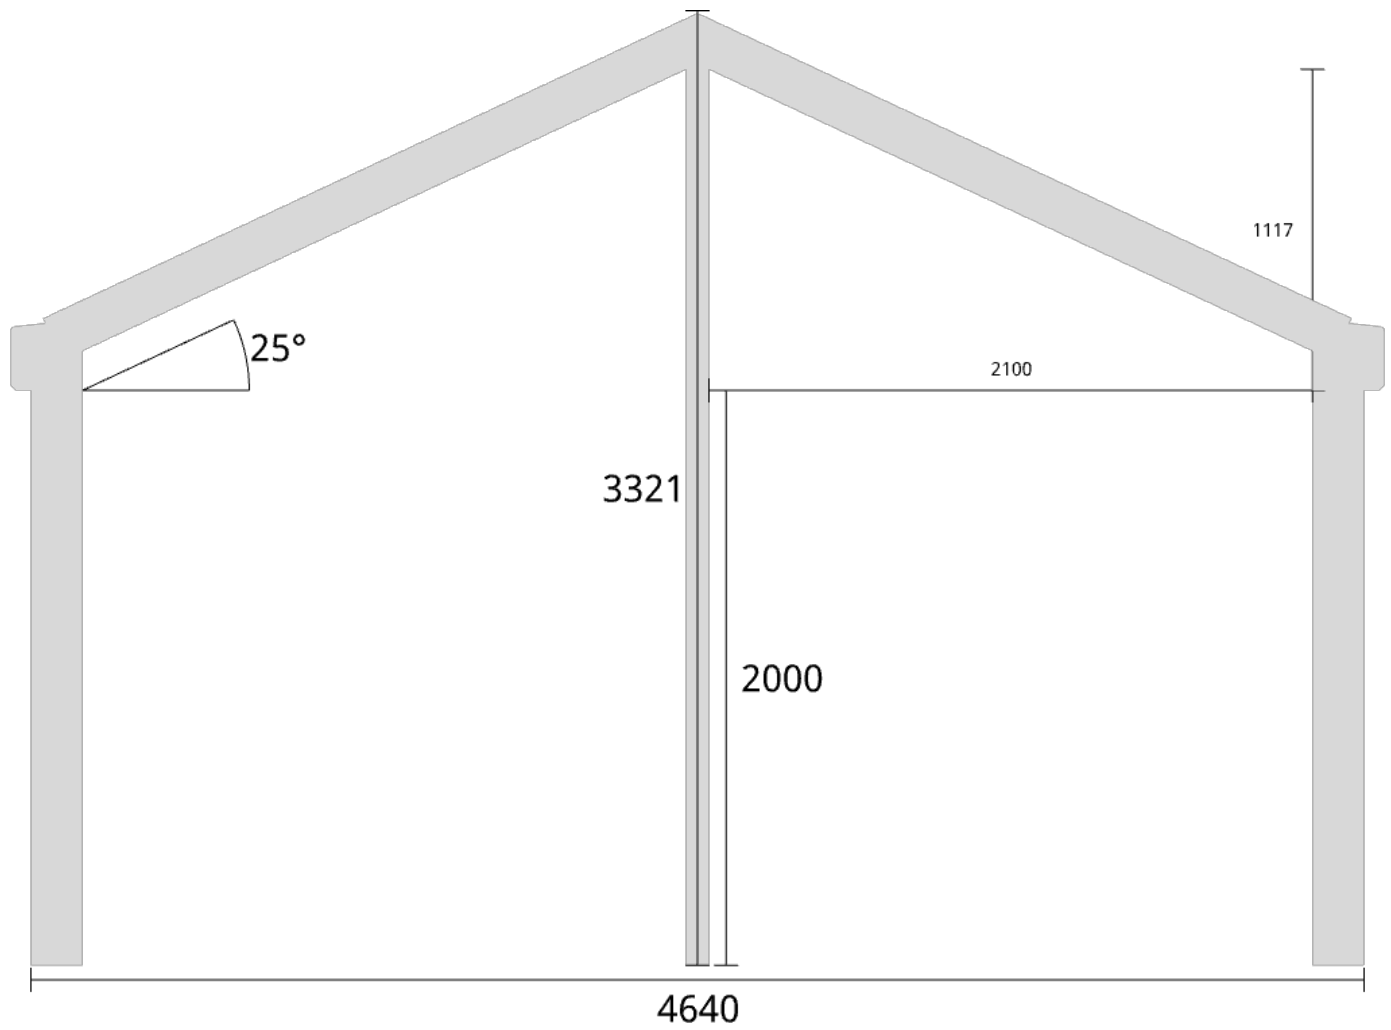

Planvy centrummått stolpar

Planvy yttermått

Elevationsvy front yttermått

Takvinkel: 15°

Elevationsvy front yttermått

Takvinkel: 20°

Elevationsvy front yttermått

Takvinkel: 20°

Elevationsvy vänster yttermått

Takvinkel: 15°

Måttsättning till översida takbalk + X = totalhöjd	
Tak:	X:
Glastak 8mm	110mm
Kanalplasttak 16mm	118mm
Kanalplasttak 32mm	134mm

Elevationsvy vänster yttermått