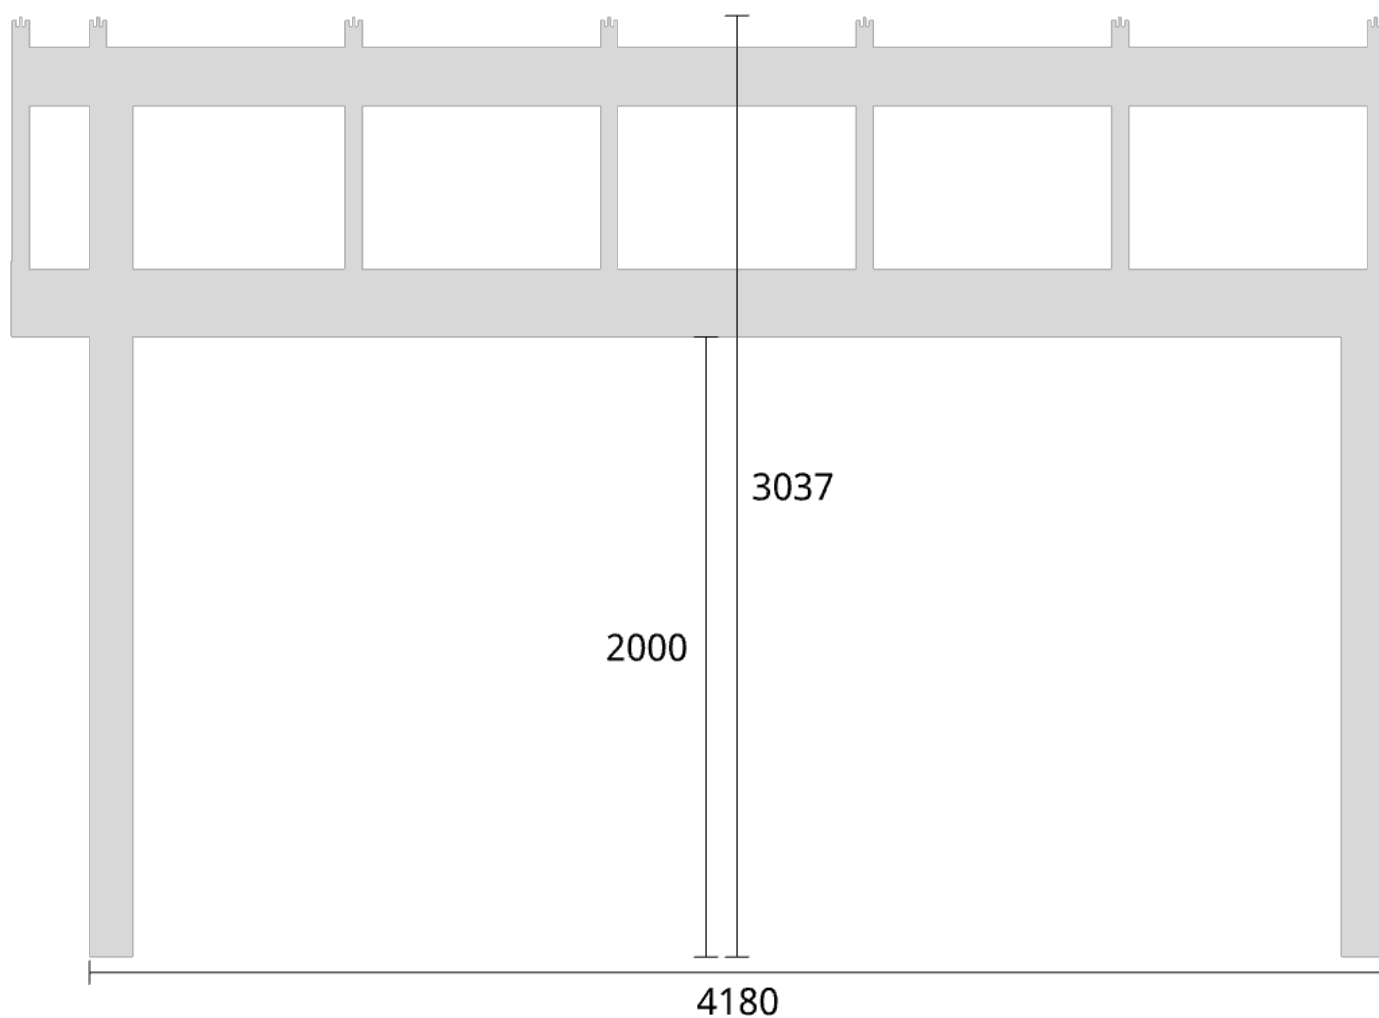

Elevationsvy vänster yttermått

Takvinkel: 15°

Måttsättning till översida takbalk + X = totalhöjd

Tak:	X:
Glastak 8mm	110mm
Kanalplasttak 16mm	118mm
Kanalplasttak 32mm	134mm