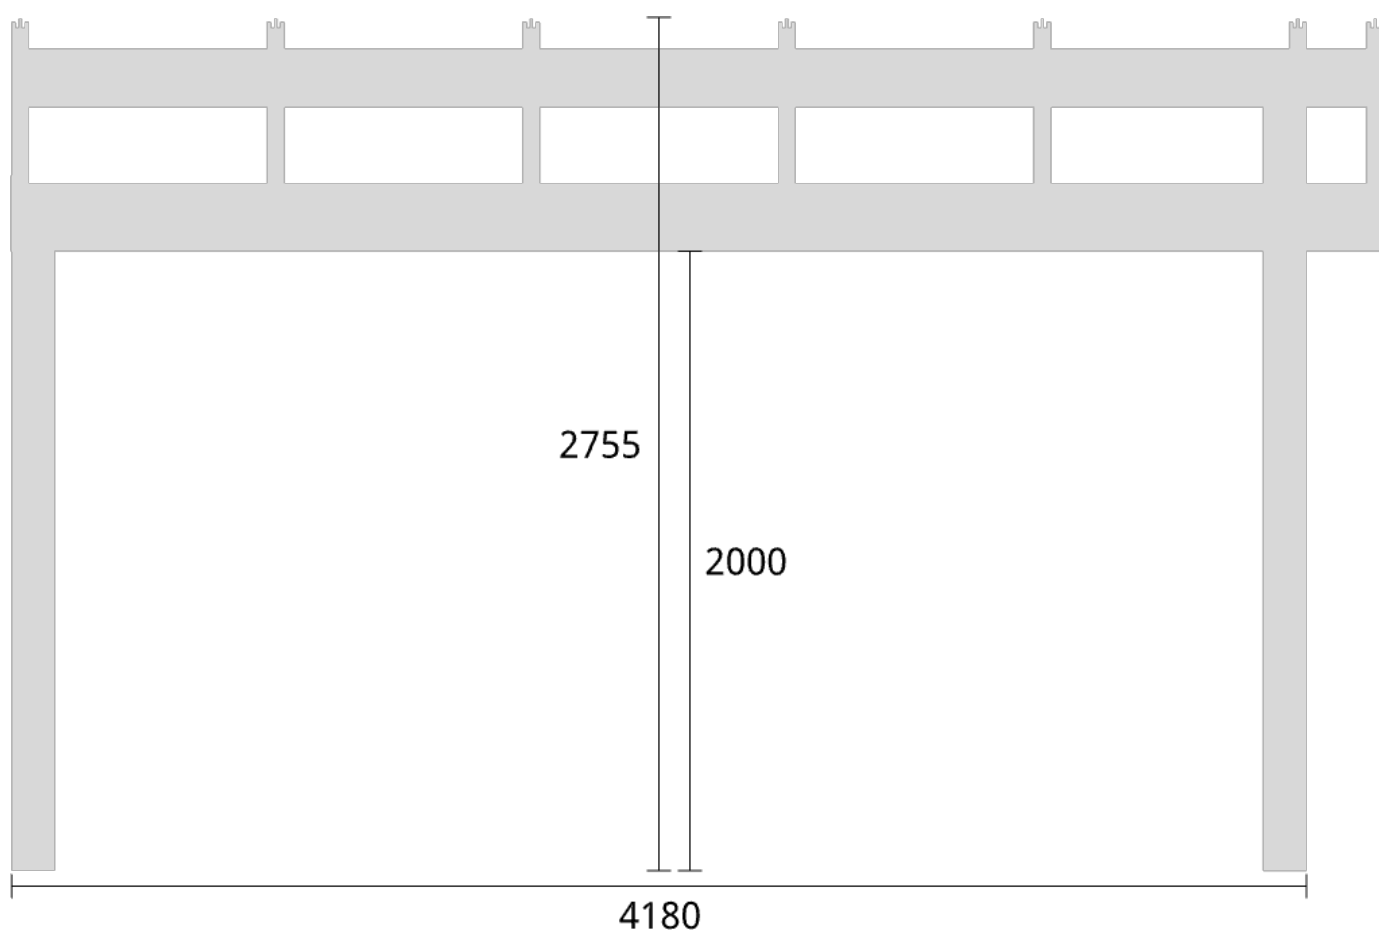

Takvinkel: 25°

Måtsättning till översida takbalk + X = totalhöjd

Tak:	X:
Glastak 8mm	110mm
Kanalplasttak 16mm	118mm
Kanalplasttak 32mm	134mm

Elevationsvy vänster yttermått

Takvinkel: 15°

Måttsättning till översida takbalk + X = totalhöjd