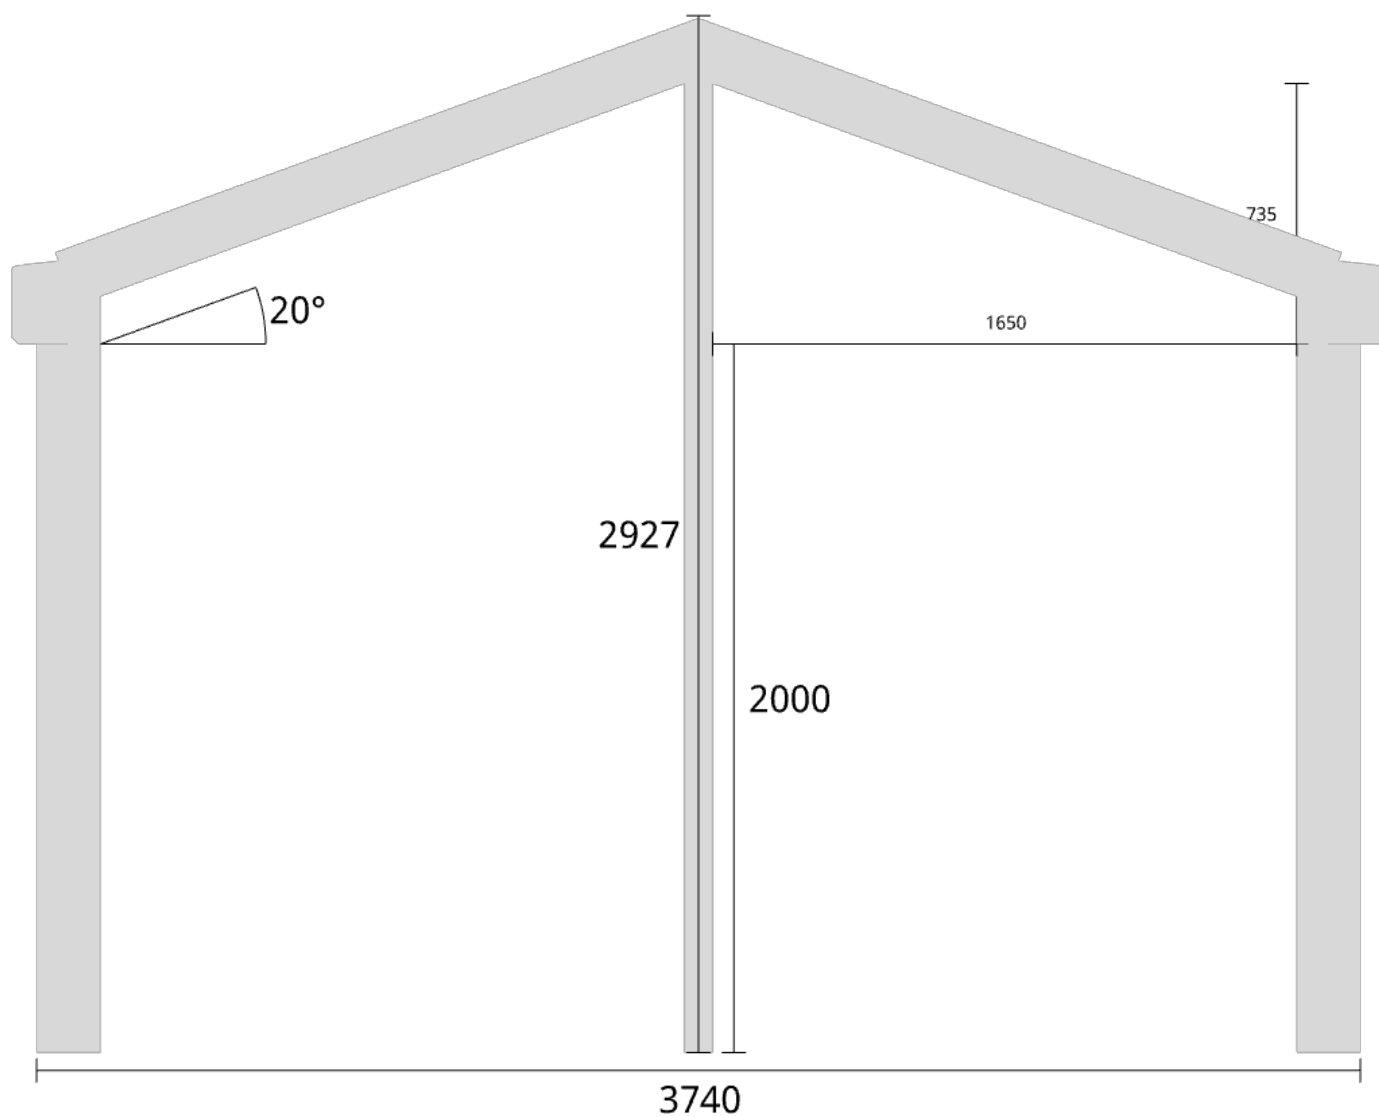

Trivas Aluminium - Uterum Sadeltak

Trivas Vår&Höst+ 3740x4180 8mm Glastak & Taköverhäng

Planvy centrummått stolpar

Planvy yttermått

Elevationsvy front yttermått

Takvinkel: 15°

Elevationsvy front yttermått

Takvinkel: 20°

Elevationsvy front yttermått

Takvinkel: 20°

Elevationsvy vänster yttermått

Takvinkel: 15°

Måttsättning till översida takbalk + X = totalhöjd

Tak:	X:
Glastak 8mm	110mm
Kanalplasttak 16mm	118mm
Kanalplasttak 32mm	134mm

Elevationsvy vänster yttermått

Takvinkel: 20°

Måttsättning till översida takbalk + X = totalhöjd	
Tak:	X:
Glastak 8mm	110mm
Kanalplasttak 16mm	118mm
Kanalplasttak 32mm	134mm

Elevationsvy vänster yttermått