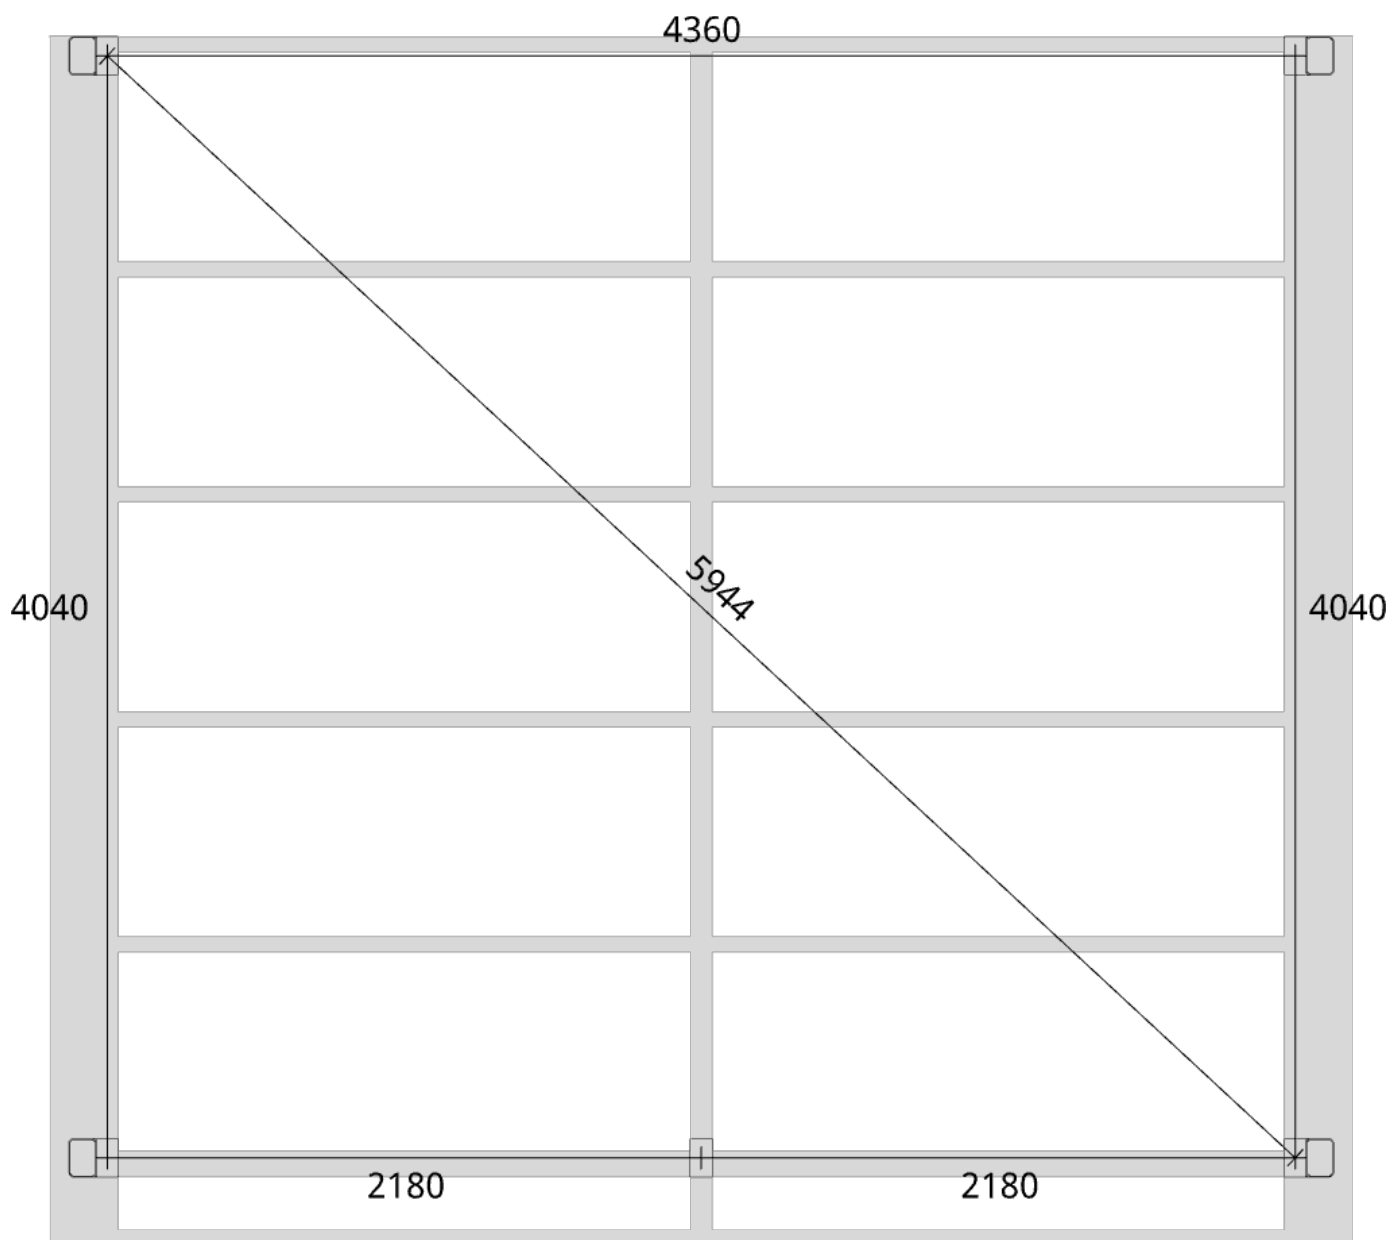

Trivas Aluminium - Uterum Sadeltak

Trivas Vår&Höst+ 4640x4180 8mm Glastak & Taköverhäng

Planvy centrummått stolpar