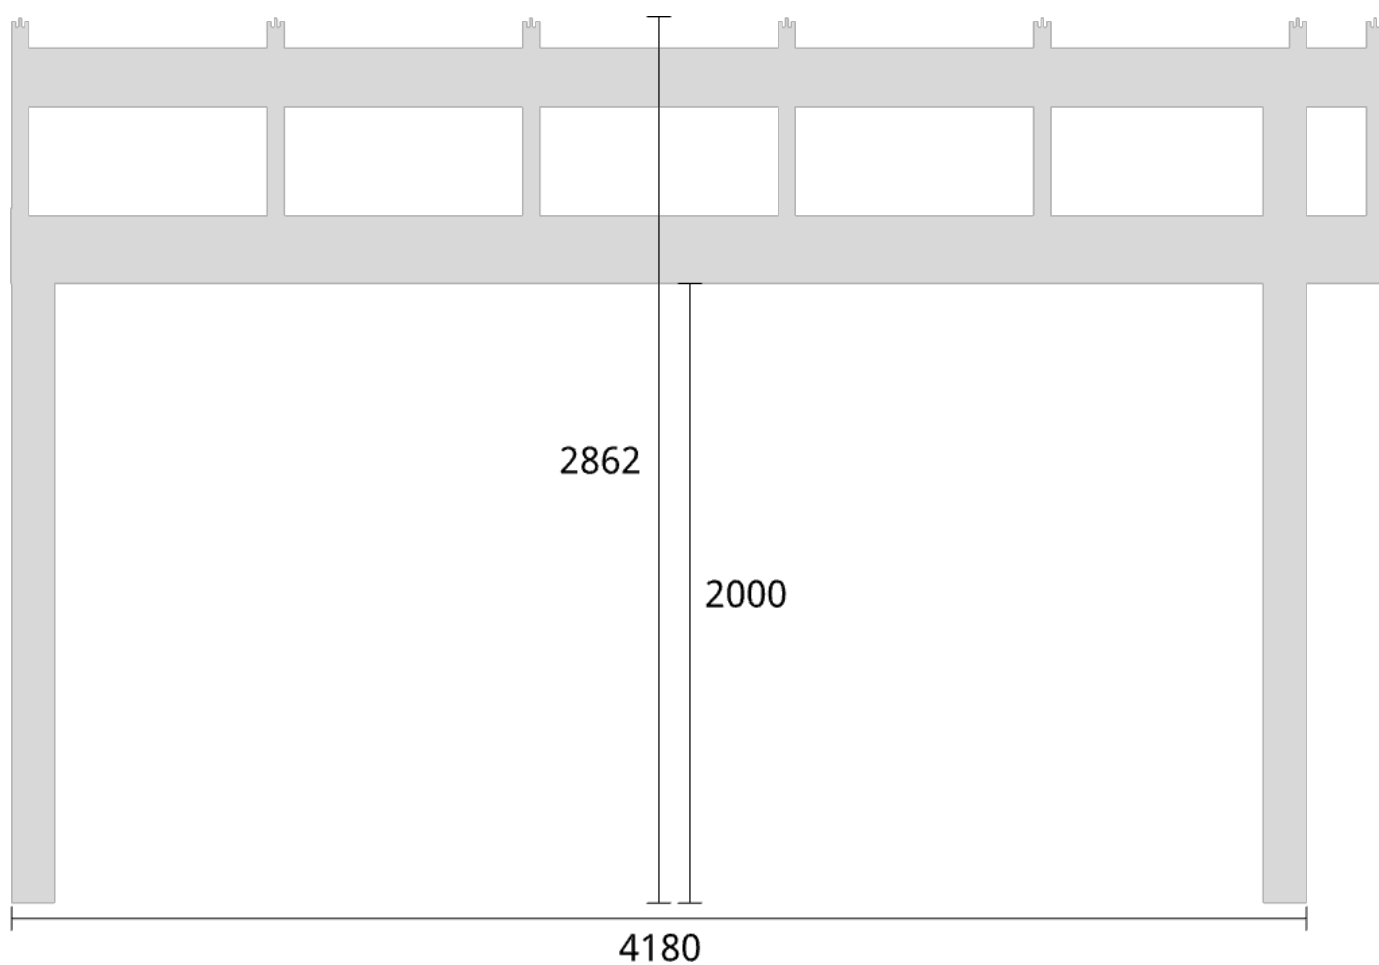

Elevationsvy vänster yttermått

Takvinkel: 15°

Måttsättning till översida takbalk + X = totalhöjd

Tak:	X:
Glastak 8mm	110mm
Kanalplasttak 16mm	118mm
Kanalplasttak 32mm	134mm