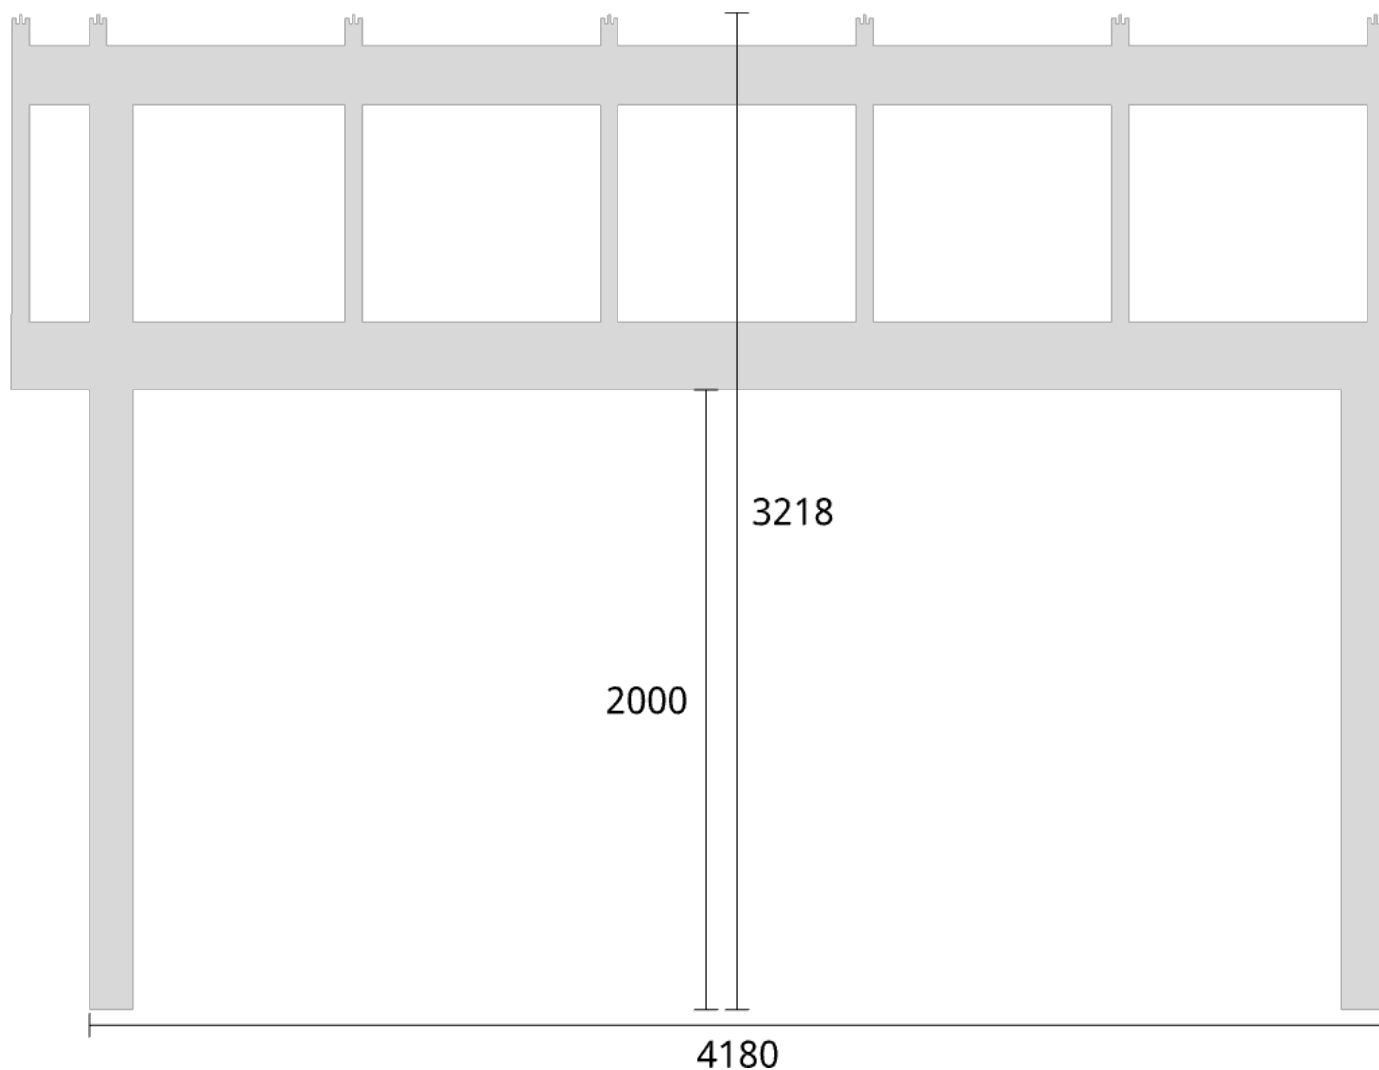

Elevationsvy vänster yttermått

Takvinkel: 15°

Måttsättning till översida takbalk + X = totalhöjd

Tak:	X:
Glastak 8mm	110mm
Kanalplasttak 16mm	118mm
Kanalplasttak 32mm	134mm

Elevationsvy vänster yttermått

Takvinkel: 20°