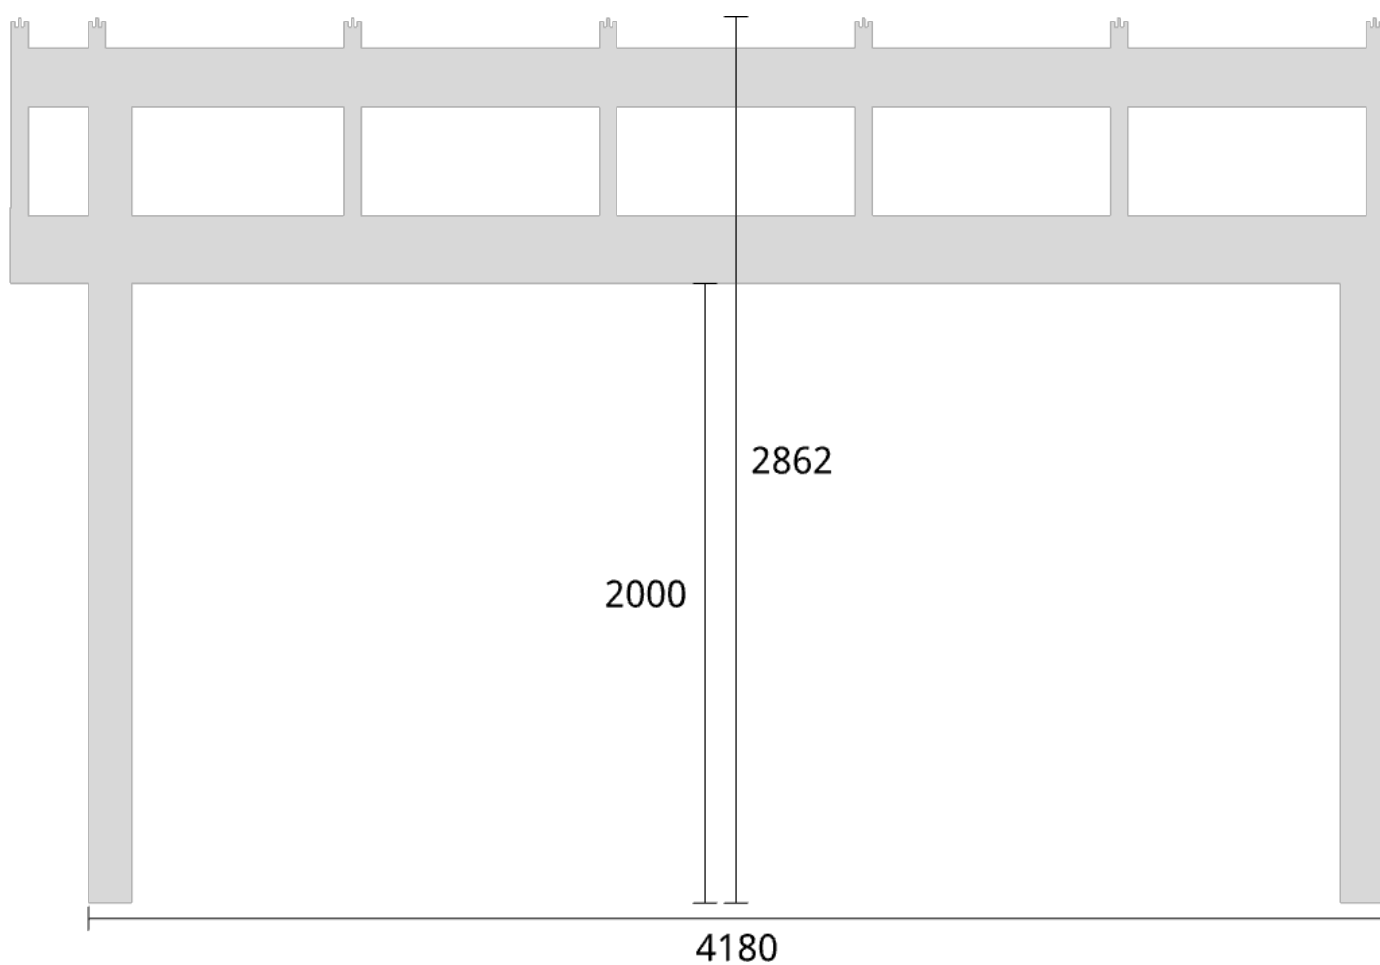

Elevationsvy vänster yttermått

Takvinkel: 15°

Måttsättning till översida takbalk + X = totalhöjd	
Tak:	X:
Glastak 8mm	110mm
Kanalplasttak 16mm	118mm
Kanalplasttak 32mm	134mm