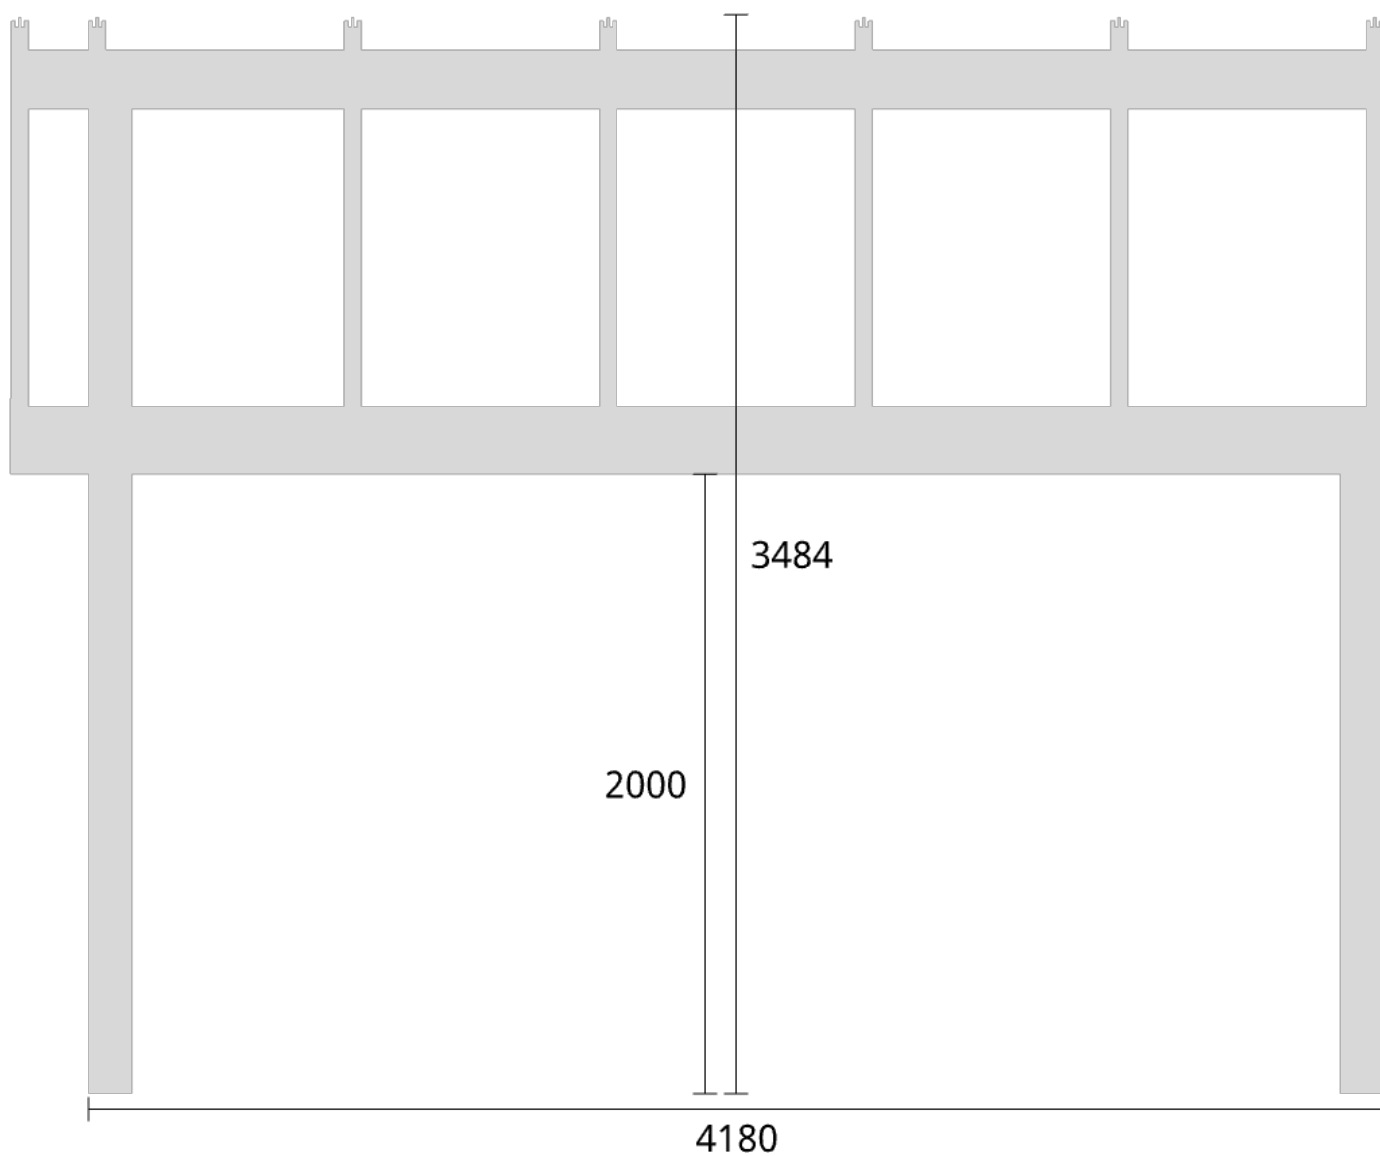

Elevationsvy vänster yttermått

Takvinkel: 25°

Måtsättning till översida takbalk + X = totalhöjd

Tak:	X:
Glastak 8mm	110mm
Kanalplasttak 16mm	118mm
Kanalplasttak 32mm	134mm