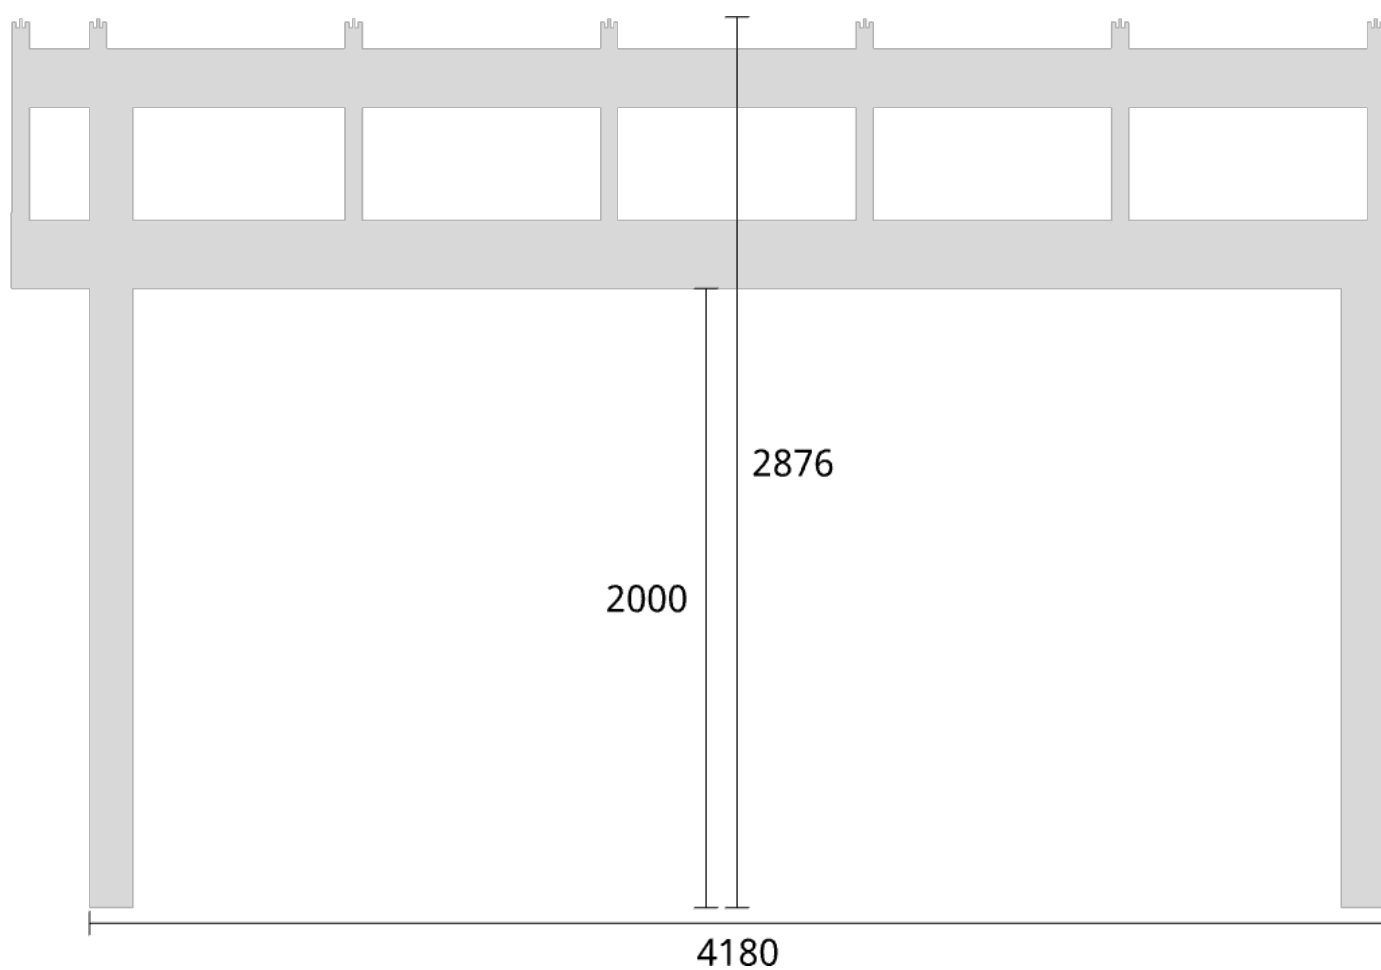

Elevationsvy vänster yttermått

Takvinkel: 15°

Måttsättning till översida takbalk + X = totalhöjd	
Tak:	X:
Glastak 8mm	110mm
Kanalplasttak 16mm	118mm
Kanalplasttak 32mm	134mm