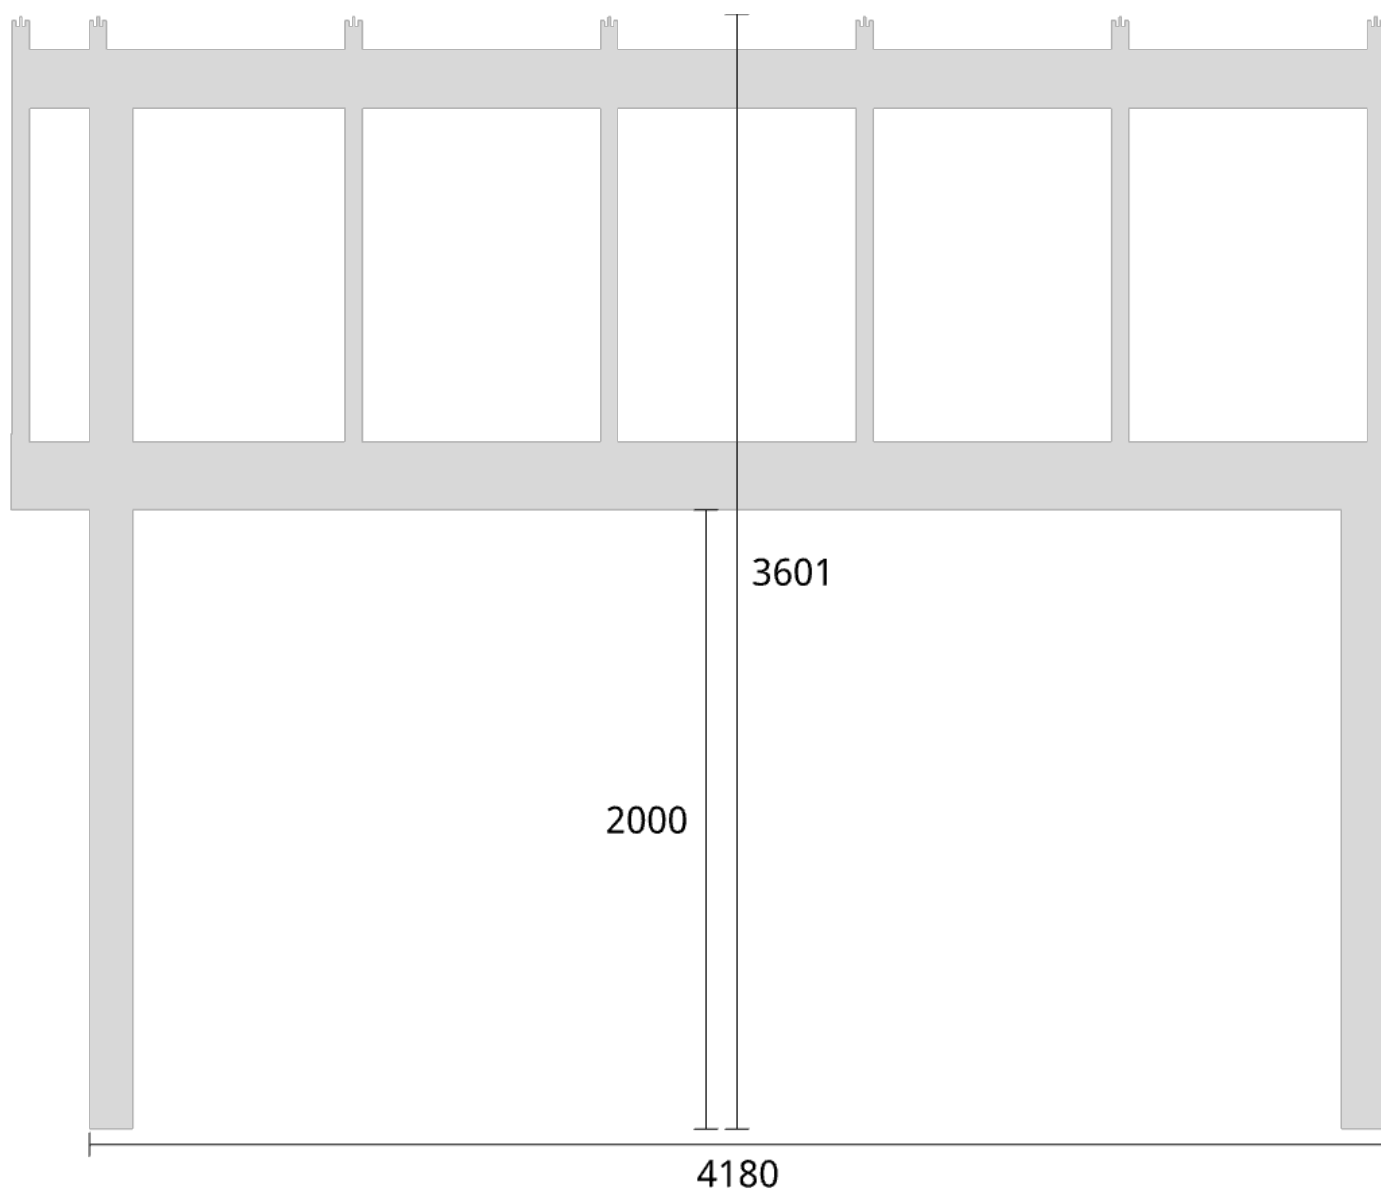

Elevationsvy vänster yttermått

Takvinkel: 25°

Måttsättning till översida takbalk + X = totalhöjd

Tak:	X:
Glastak 8mm	110mm
Kanalplasttak 16mm	118mm
Kanalplasttak 32mm	134mm