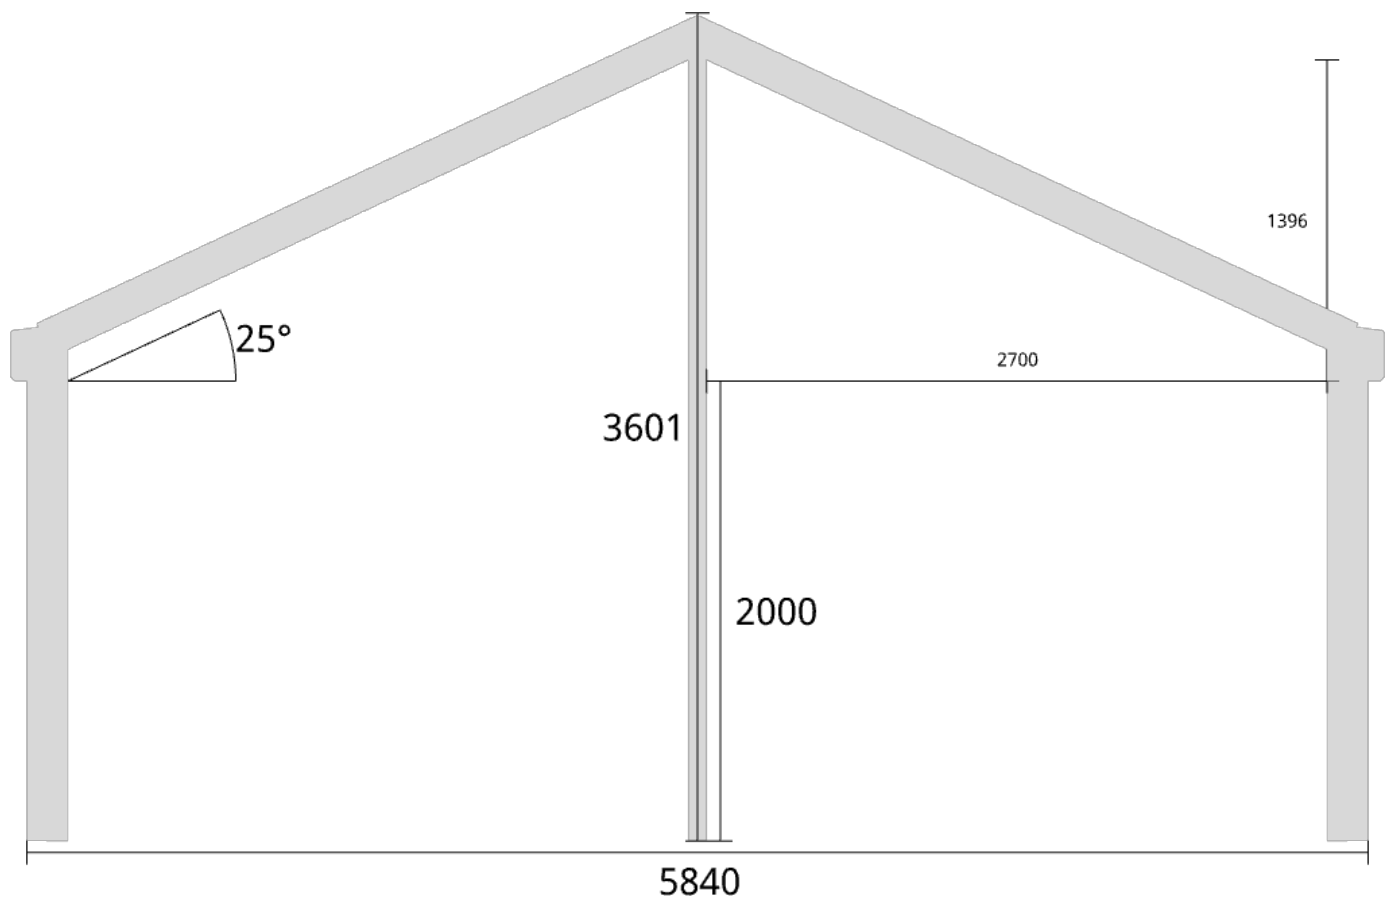

Planvy centrummått stolpar

Planvy yttermått

Elevationsvy front yttermått

Takvinkel: 15°

Elevationsvy front yttermått

Takvinkel: 20°

Elevationsvy front yttermått

Takvinkel: 20°