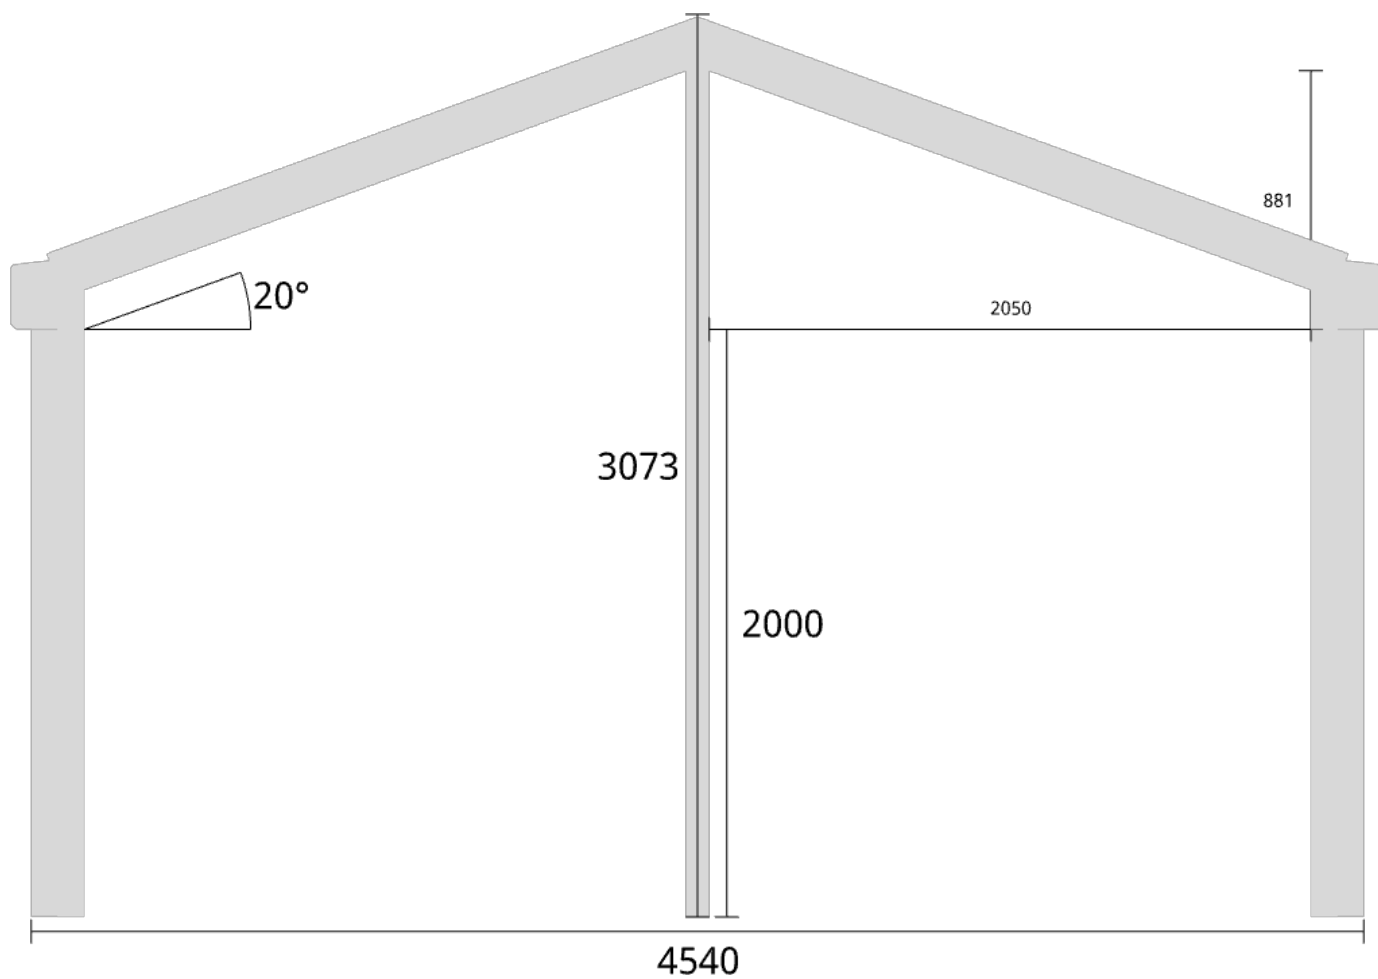

Elevationsvy höger yttermått

Takvinkel: 25°

Måtsättning till översida takbalk + X = totalhöjd	
Tak:	X:
Glastak 8mm	110mm
Kanalplasttak 16mm	118mm
Kanalplasttak 32mm	134mm

Trivas Aluminium - Uterum Sadeltak

Trivas Vår&Höst+ 4540x4180 8mm Glastak & Taköverhäng

Planvy centrummått stolpar

Planvy yttermått

Elevationsvy front yttermått

Takvinkel: 15°

Elevationsvy front yttermått

Takvinkel: 20°

Elevationsvy front yttermått

Takvinkel: 20°

Elevationsvy vänster yttermått

Takvinkel: 15°

Måttsättning till översida takbalk + X = totalhöjd	
Tak:	X:
Glastak 8mm	110mm
Kanalplasttak 16mm	118mm
Kanalplasttak 32mm	134mm

Elevationsvy vänster yttermått