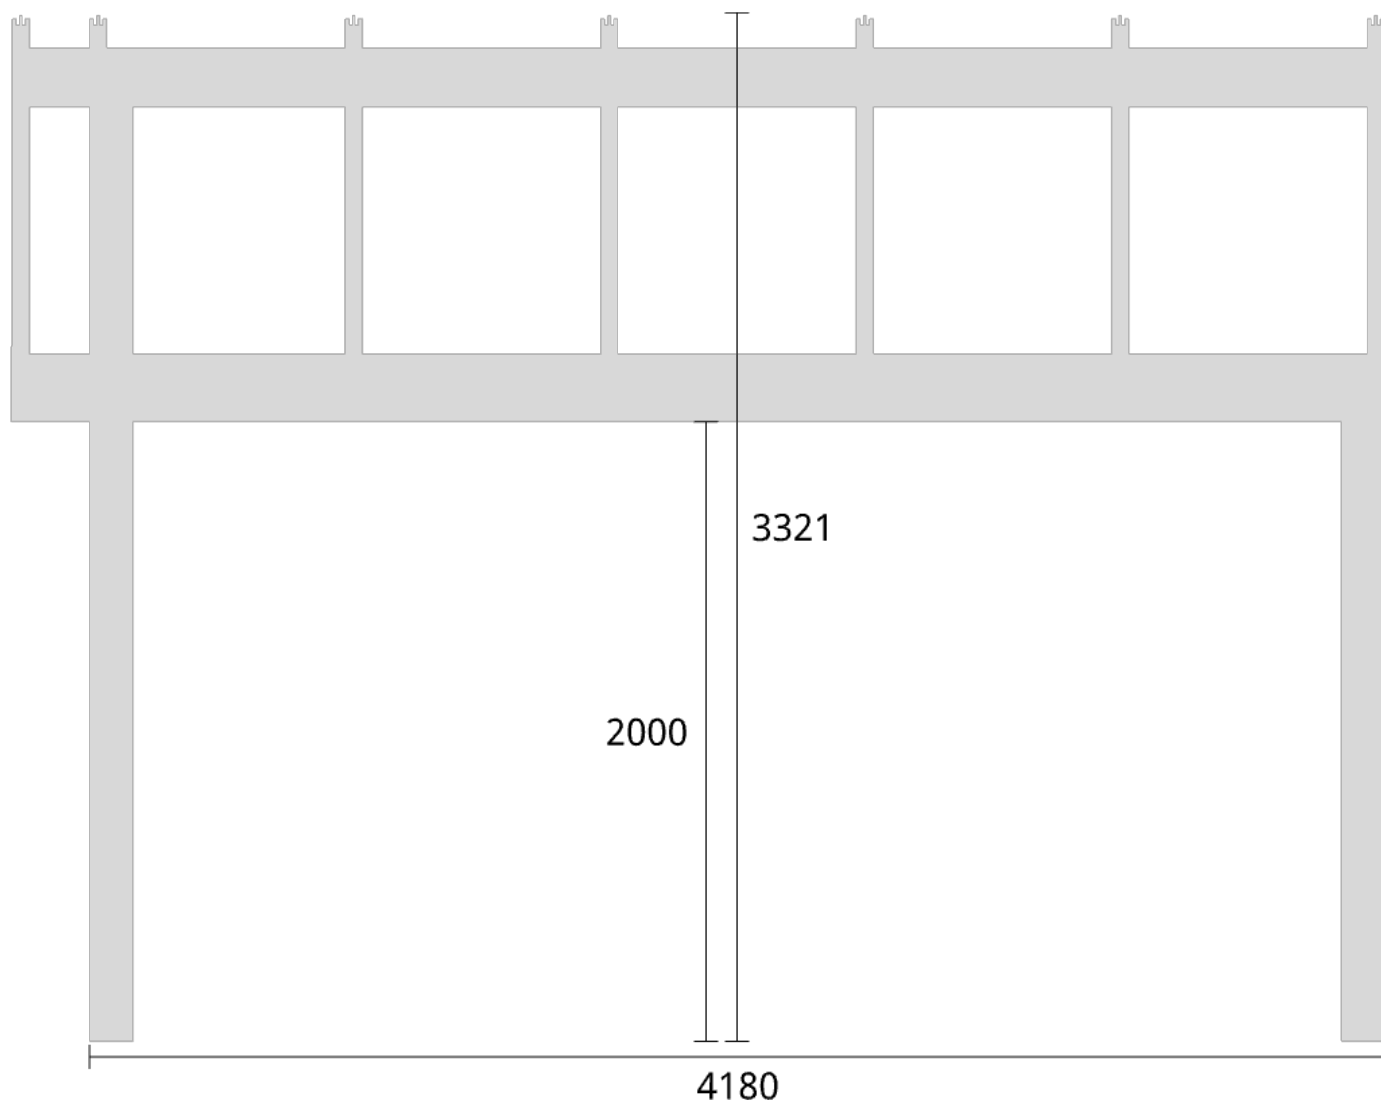

Takvinkel: 20°

Måtsättning till översida takbalk + X = totalhöjd

Tak:	X:
Glastak 8mm	110mm
Kanalplasttak 16mm	118mm
Kanalplasttak 32mm	134mm

Elevationsvy vänster yttermått

Takvinkel: 25°

Måtsättning till översida takbalk + X = totalhöjd