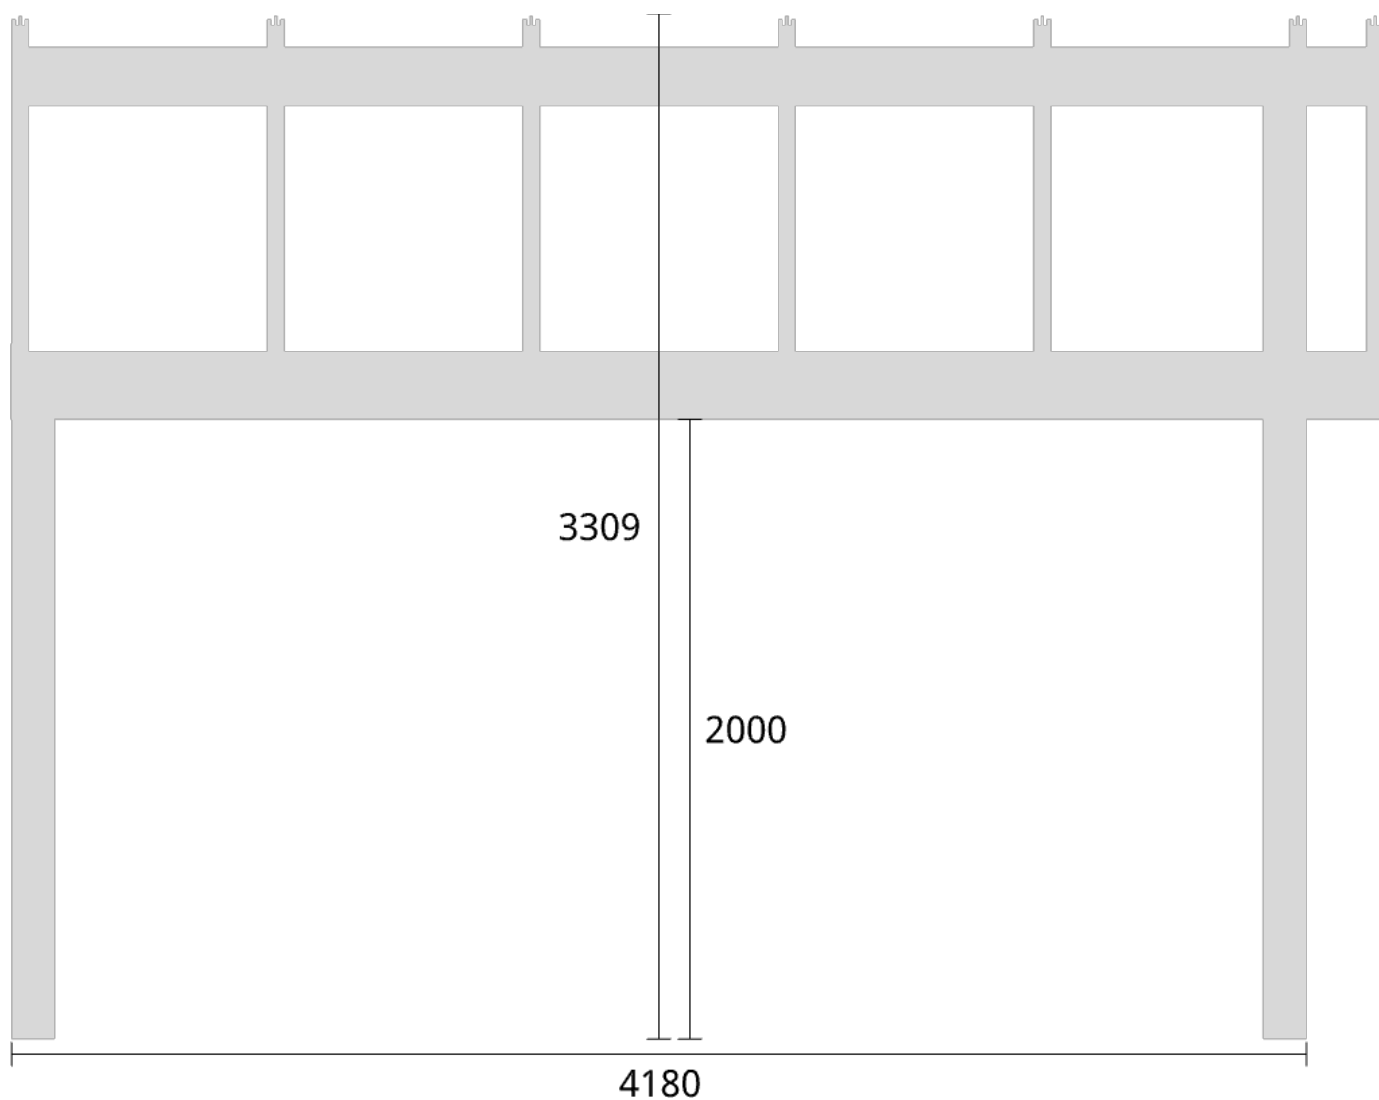

Elevationsvy höger yttermått

Takvinkel: 20°

Måtsättning till översida takbalk + X = totalhöjd

Tak:	X:
Glastak 8mm	110mm
Kanalplasttak 16mm	118mm
Kanalplasttak 32mm	134mm