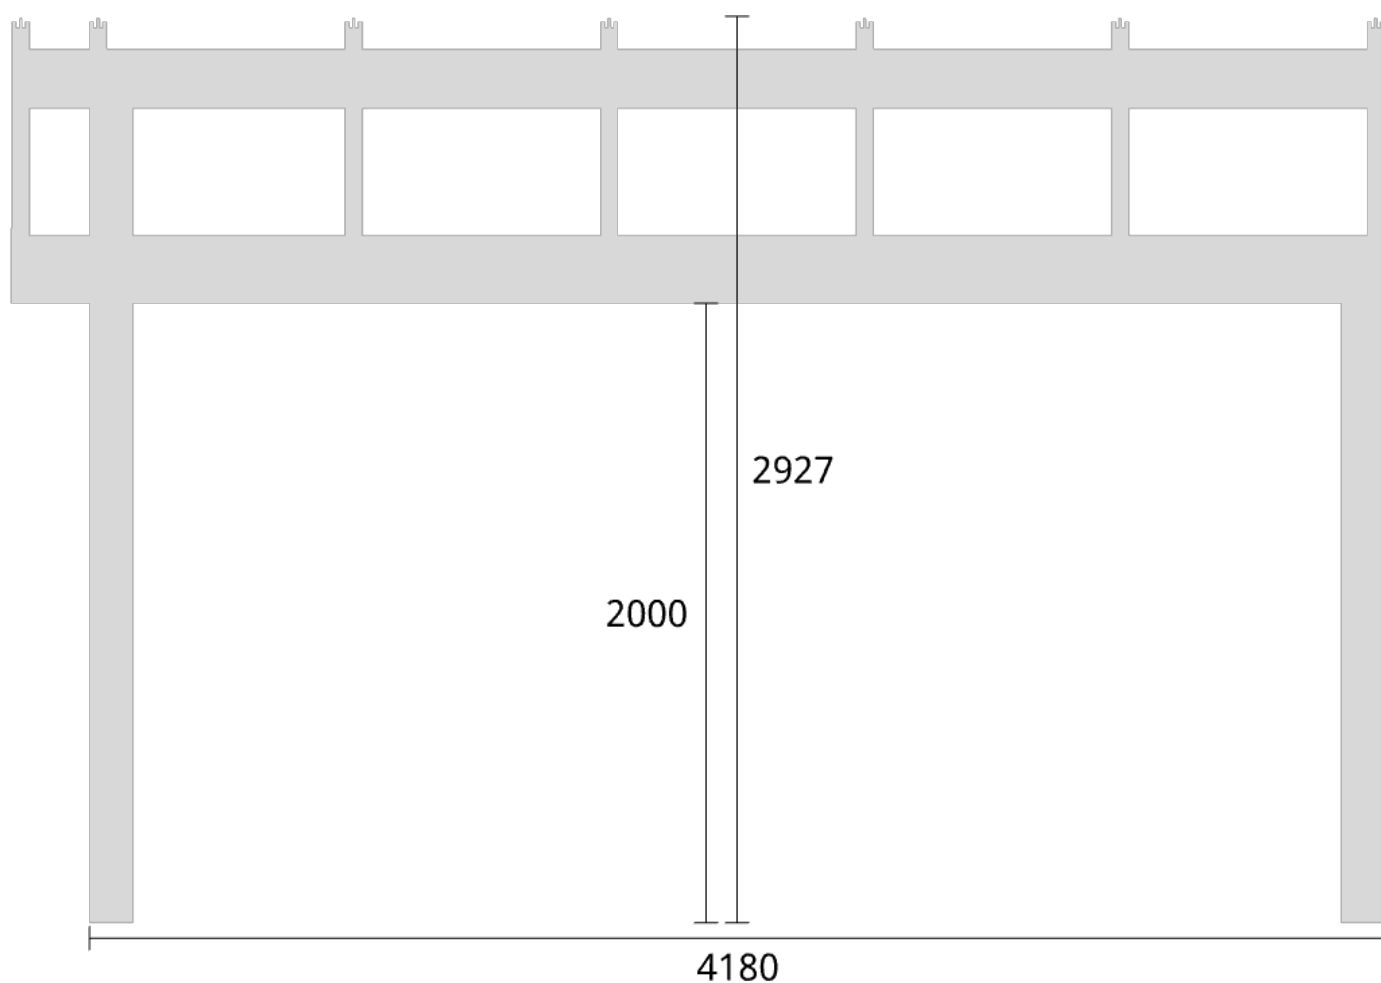

Elevationsvy vänster yttermått

Takvinkel: 20°

Måttsättning till översida takbalk + X = totalhöjd	
Tak:	X:
Glastak 8mm	110mm
Kanalplasttak 16mm	118mm
Kanalplasttak 32mm	134mm