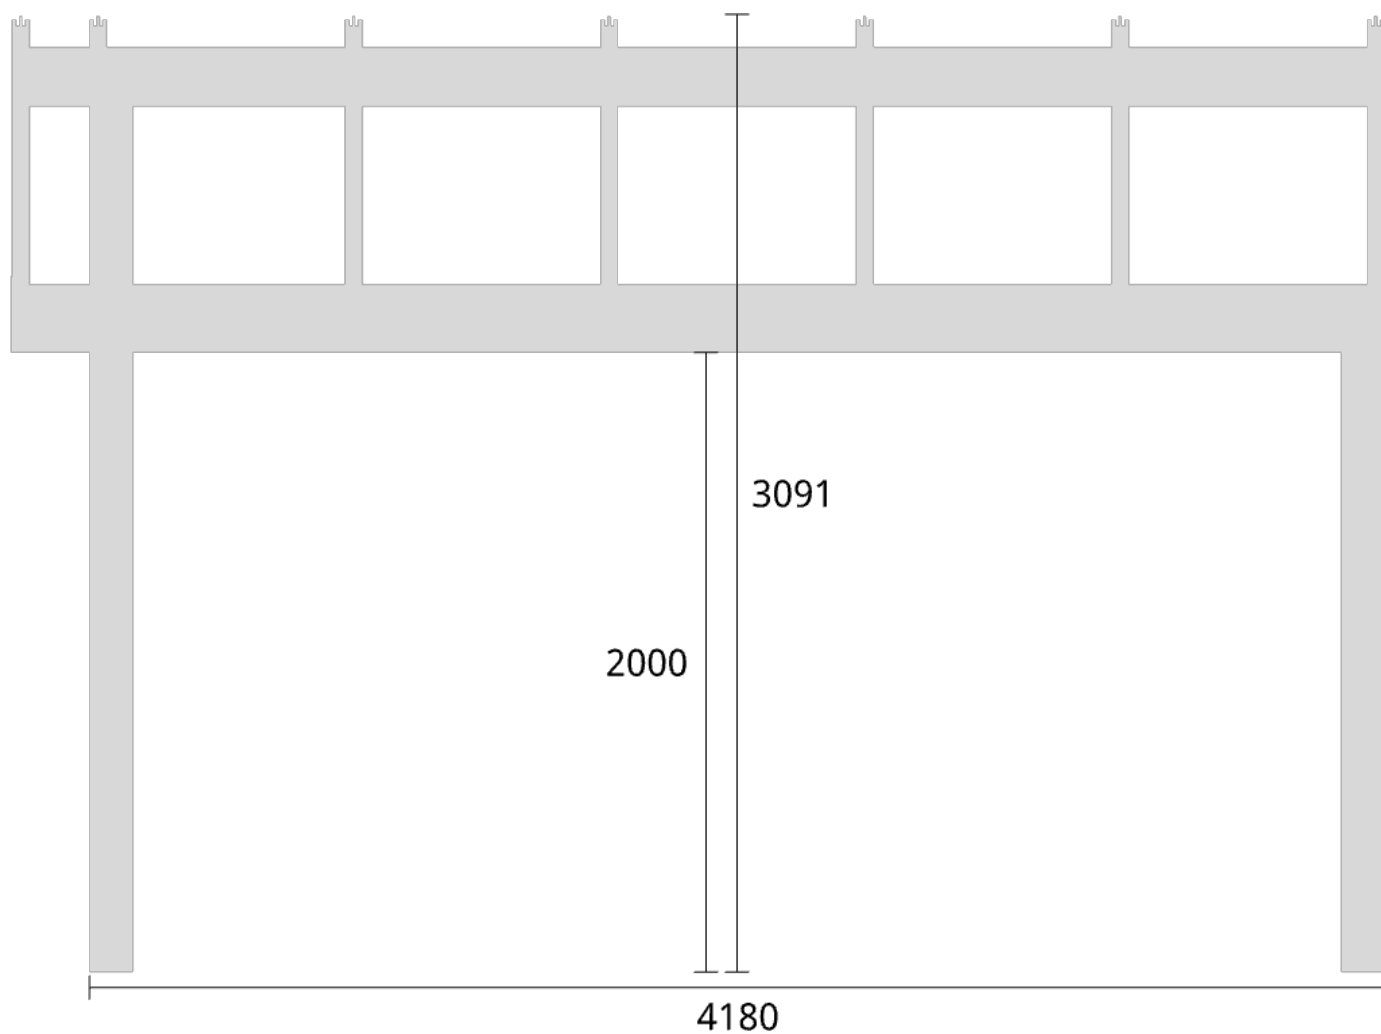

Elevationsvy vänster yttermått

Takvinkel: 20°

Måtsättning till översida takbalk + X = totalhöjd

Tak:	X:
Glastak 8mm	110mm
Kanalplasttak 16mm	118mm
Kanalplasttak 32mm	134mm