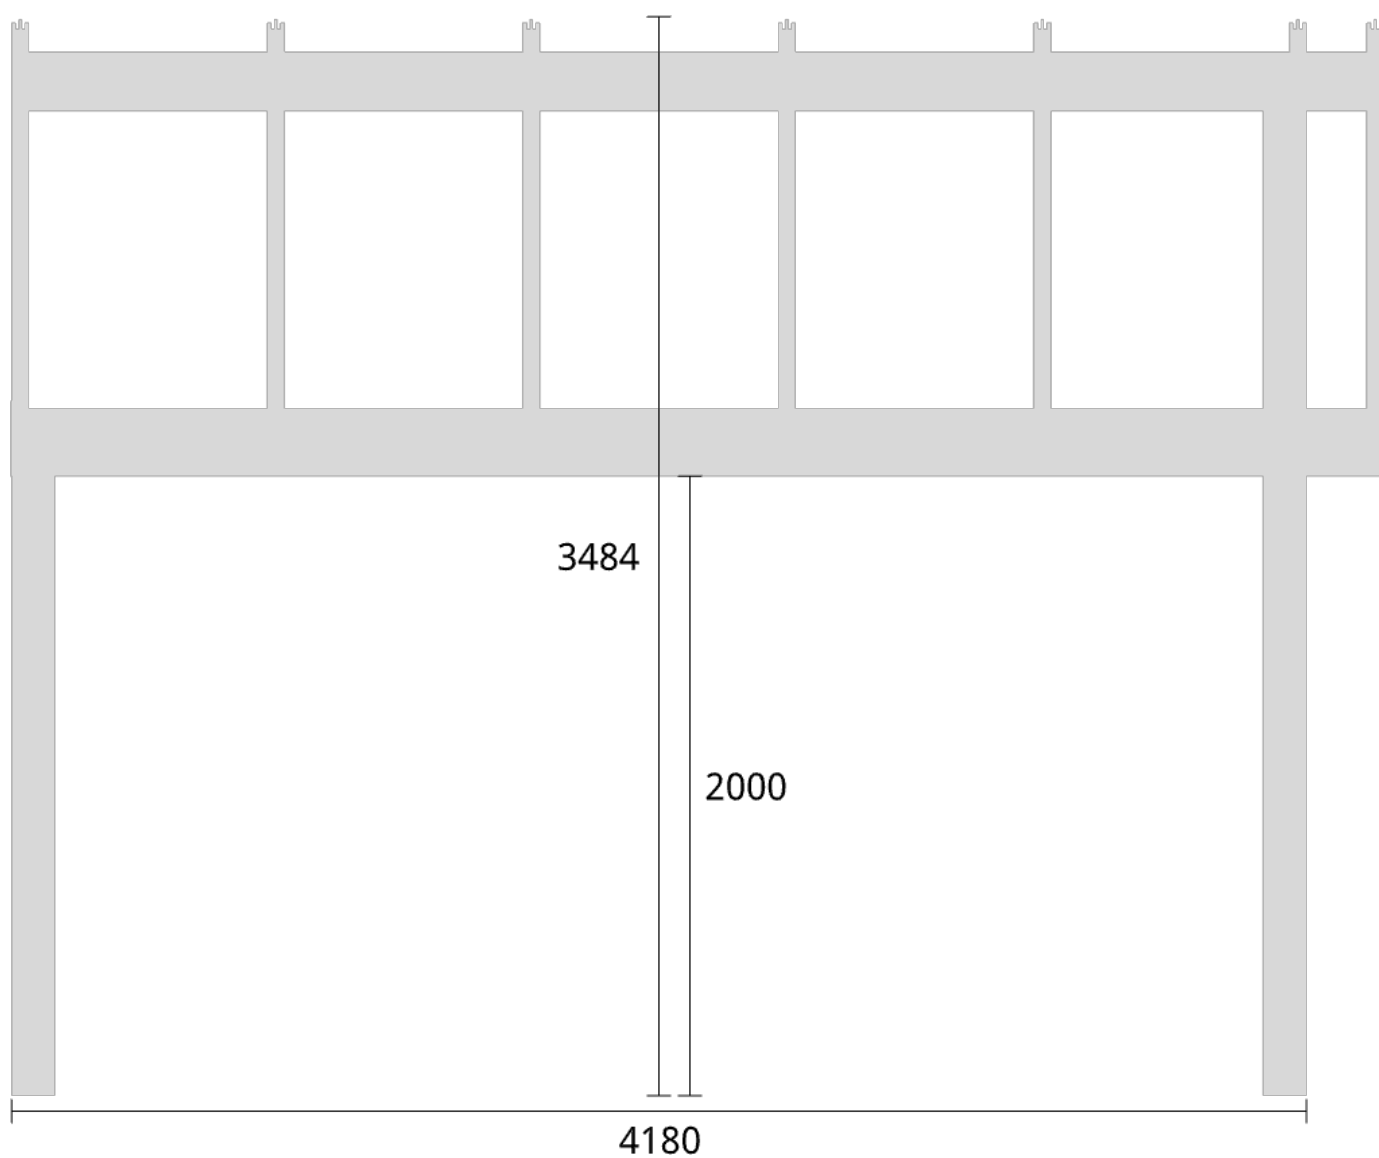

Elevationsvy höger yttermått

Takvinkel: 20°

Måtsättning till översida takbalk + X = totalhöjd

Tak:	X:
Glastak 8mm	110mm
Kanalplasttak 16mm	118mm
Kanalplasttak 32mm	134mm

Elevationsvy höger yttermått

Takvinkel: 25°