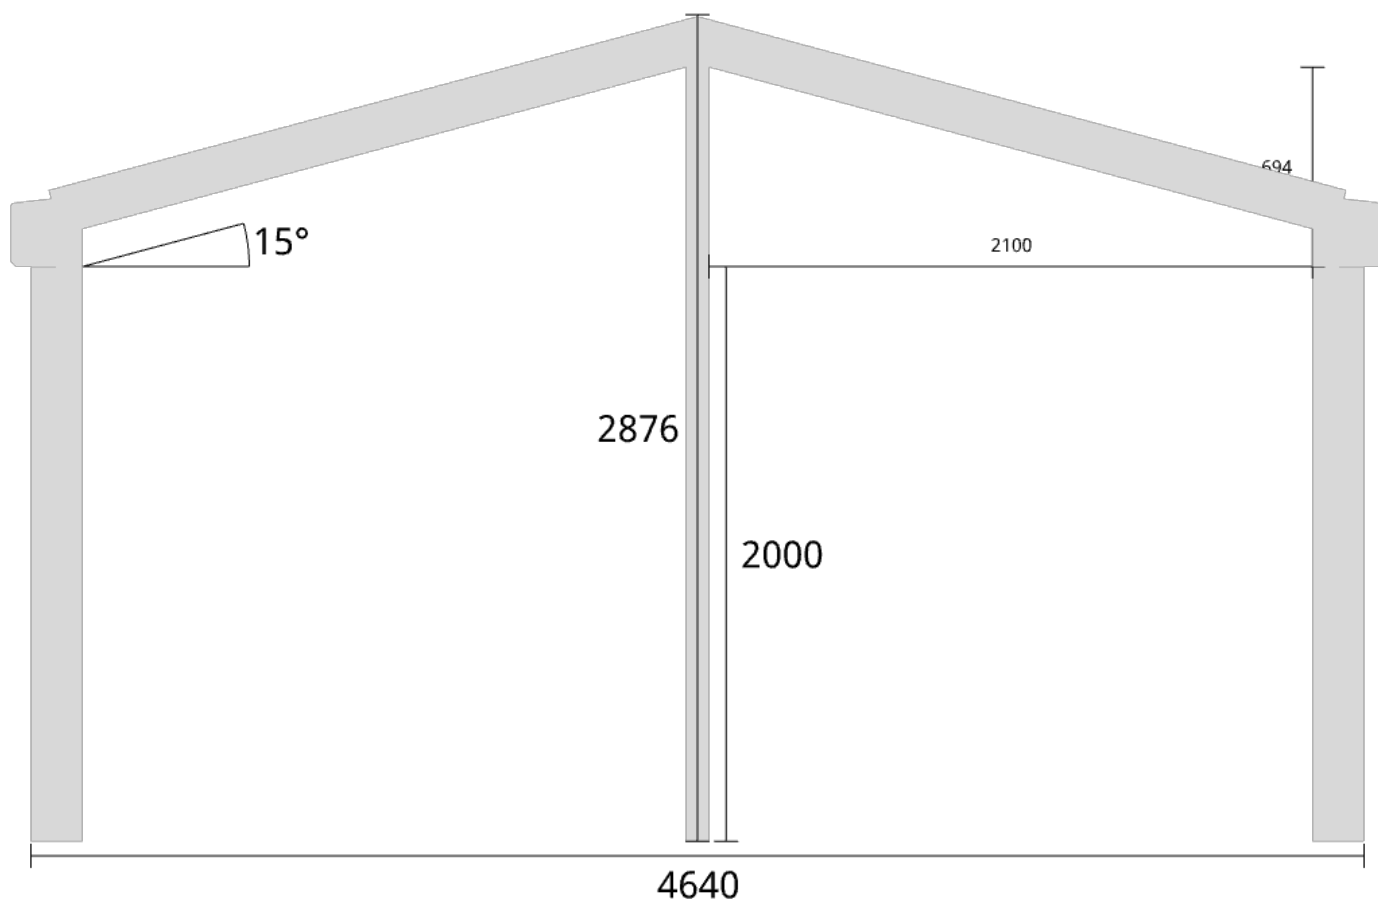

Planvy centrummått stolpar

Planvy yttermått

Elevationsvy front yttermått

Takvinkel: 15°

Elevationsvy front yttermått

Takvinkel: 20°

Elevationsvy front yttermått

Takvinkel: 20°

Elevationsvy vänster yttermått

Takvinkel: 15°

Måttsättning till översida takbalk + X = totalhöjd	
Tak:	X:
Glastak 8mm	110mm
Kanalplasttak 16mm	118mm
Kanalplasttak 32mm	134mm

Elevationsvy vänster yttermått