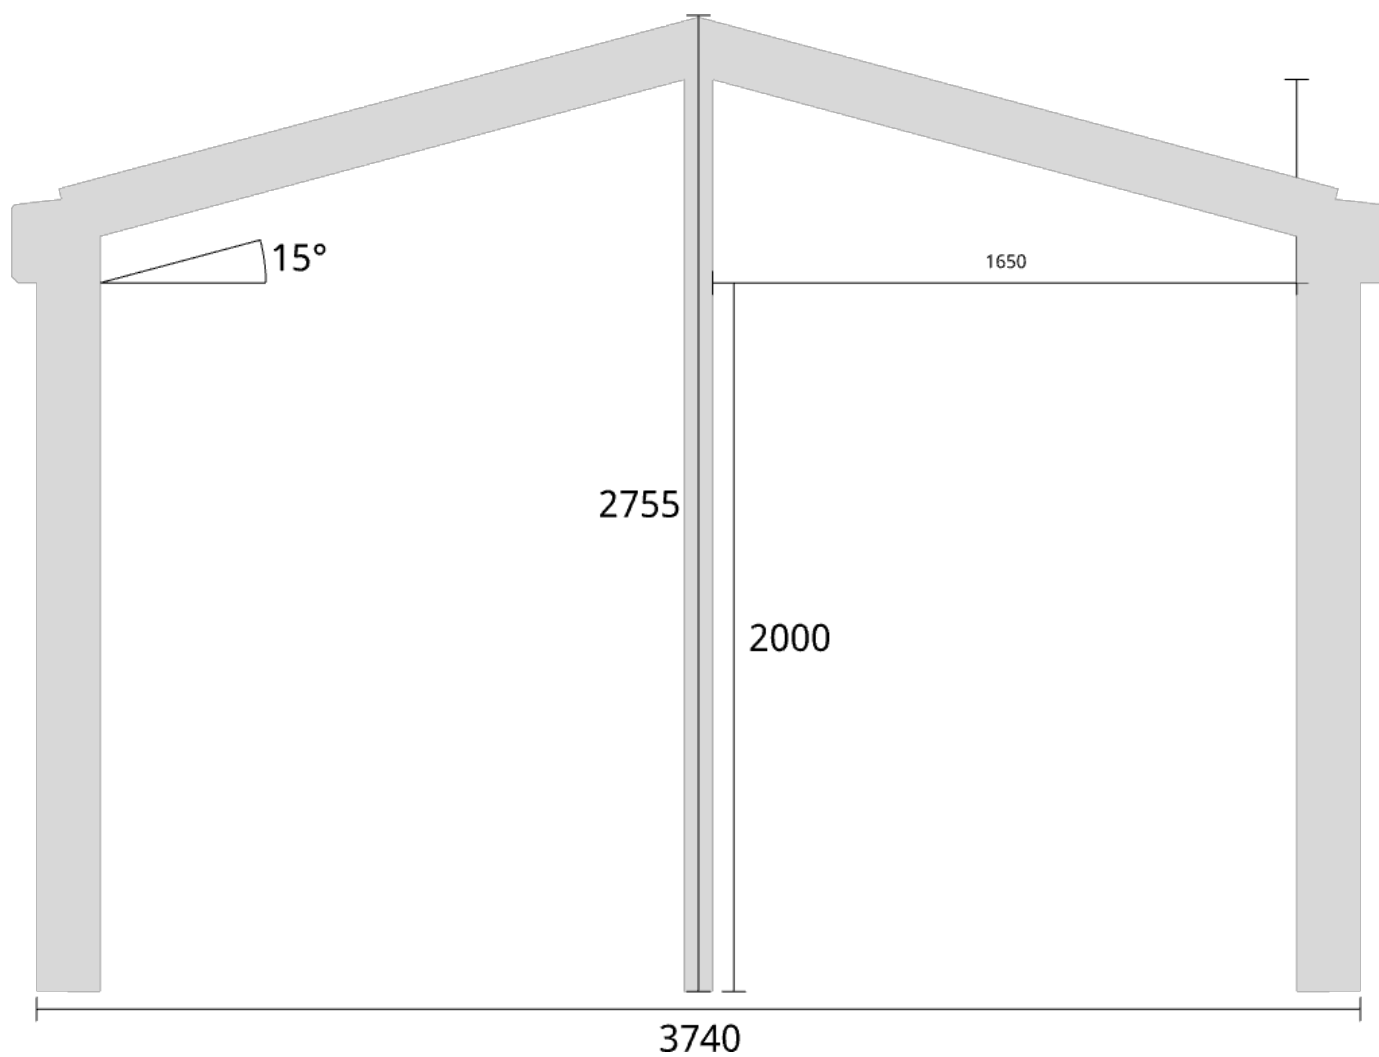

Trivas Aluminium - Uterum Sadeltak

Trivas Vår&Höst+ 3740x4180 8mm Glastak & Taköverhäng

Planvy centrummått stolpar

Planvy yttermått

Elevationsvy front yttermått

Takvinkel: 15°

Elevationsvy front yttermått

Takvinkel: 20°

Elevationsvy front yttermått

Takvinkel: 20°

Elevationsvy vänster yttermått

Takvinkel: 15°

Måttsättning till översida takbalk + X = totalhöjd

Tak:	X:
Glastak 8mm	110mm
Kanalplasttak 16mm	118mm
Kanalplasttak 32mm	134mm

Elevationsvy vänster yttermått

Takvinkel: 20°

Måttsättning till översida takbalk + X = totalhöjd	
Tak:	X:
Glastak 8mm	110mm
Kanalplasttak 16mm	118mm
Kanalplasttak 32mm	134mm

Elevationsvy vänster yttermått