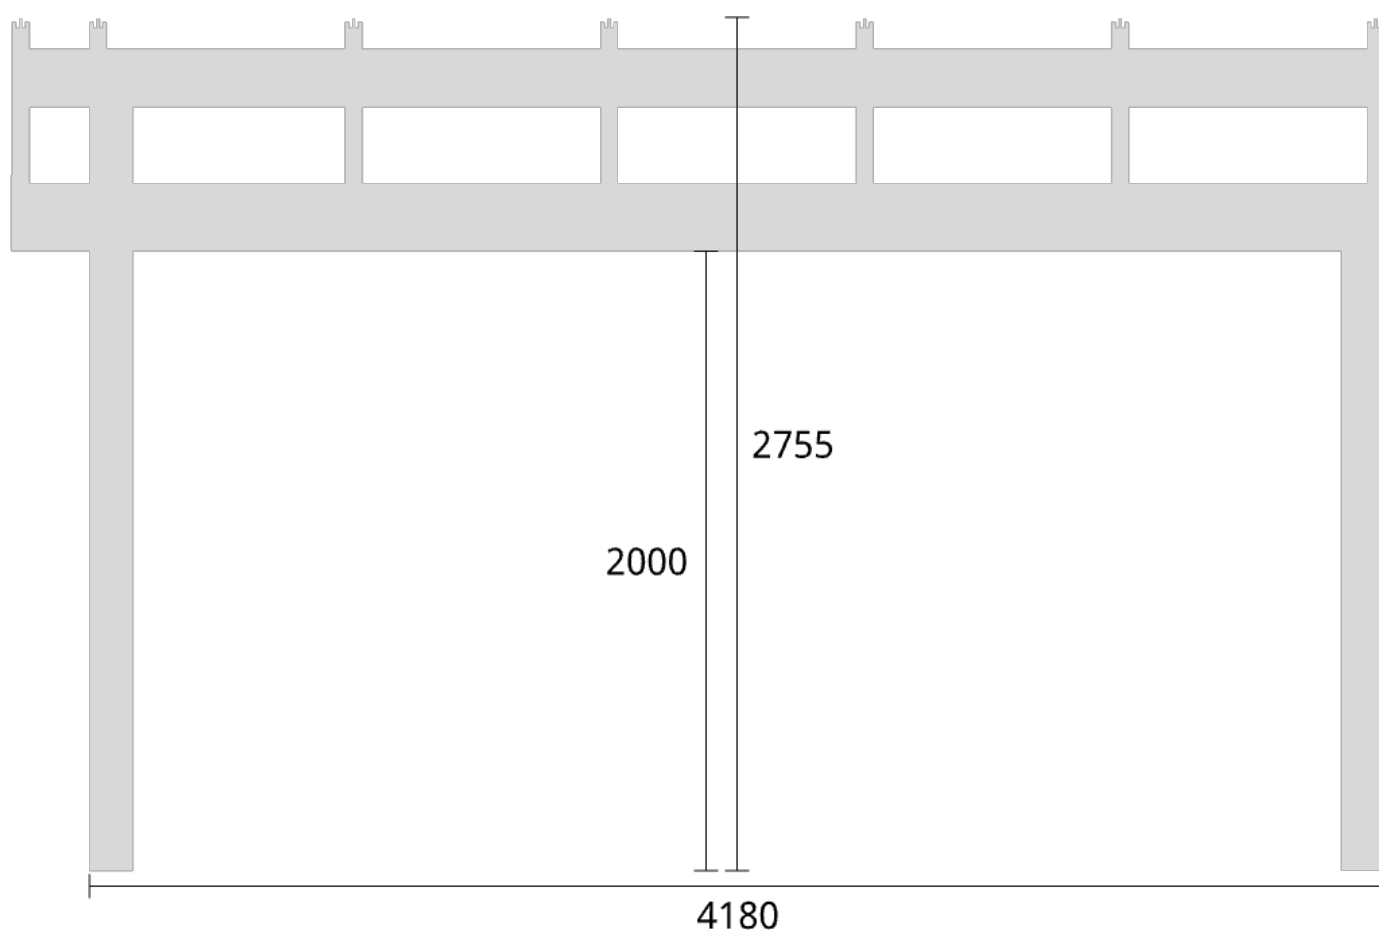

Trivas Aluminium - Uterum Sadeltak

Trivas Vår&Höst+ 3740x4180 8mm Glastak & Taköverhäng

Planvy centrummått stolpar

Planvy yttermått

Elevationsvy front yttermått

Takvinkel: 15°

Elevationsvy front yttermått

Takvinkel: 20°

Elevationsvy front yttermått

Takvinkel: 20°

Elevationsvy vänster yttermått

Takvinkel: 15°

Måttsättning till översida takbalk + X = totalhöjd

Tak:	X:
Glastak 8mm	110mm
Kanalplasttak 16mm	118mm
Kanalplasttak 32mm	134mm