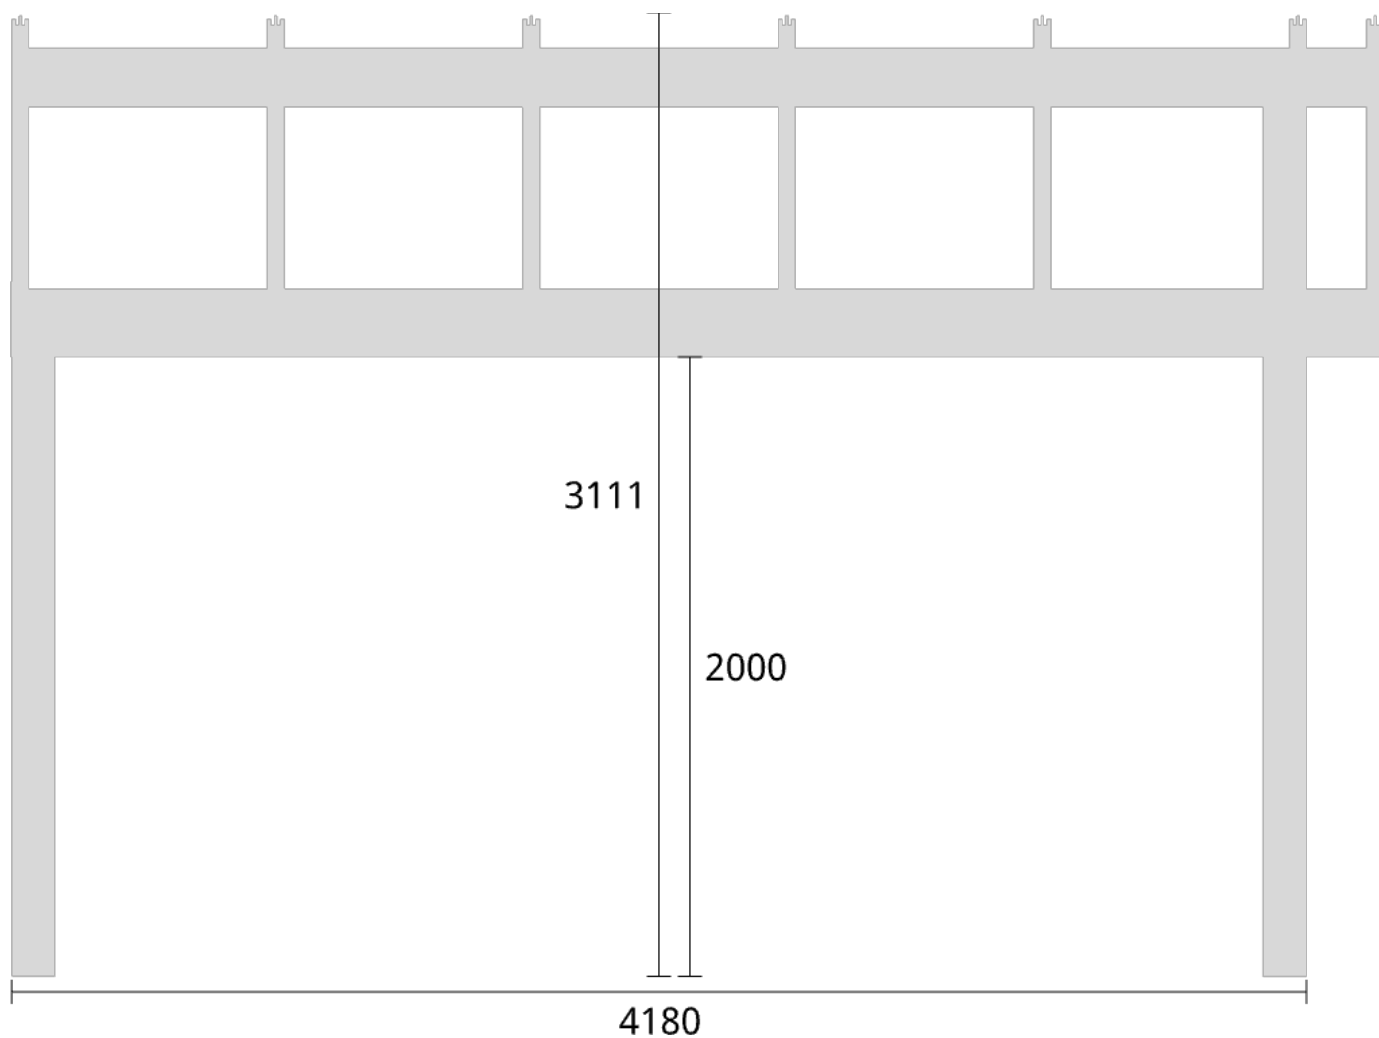

Elevationsvy höger yttermått

Takvinkel: 25°

Måtsättning till översida takbalk + X = totalhöjd	
Tak:	X:
Glastak 8mm	110mm
Kanalplasttak 16mm	118mm
Kanalplasttak 32mm	134mm