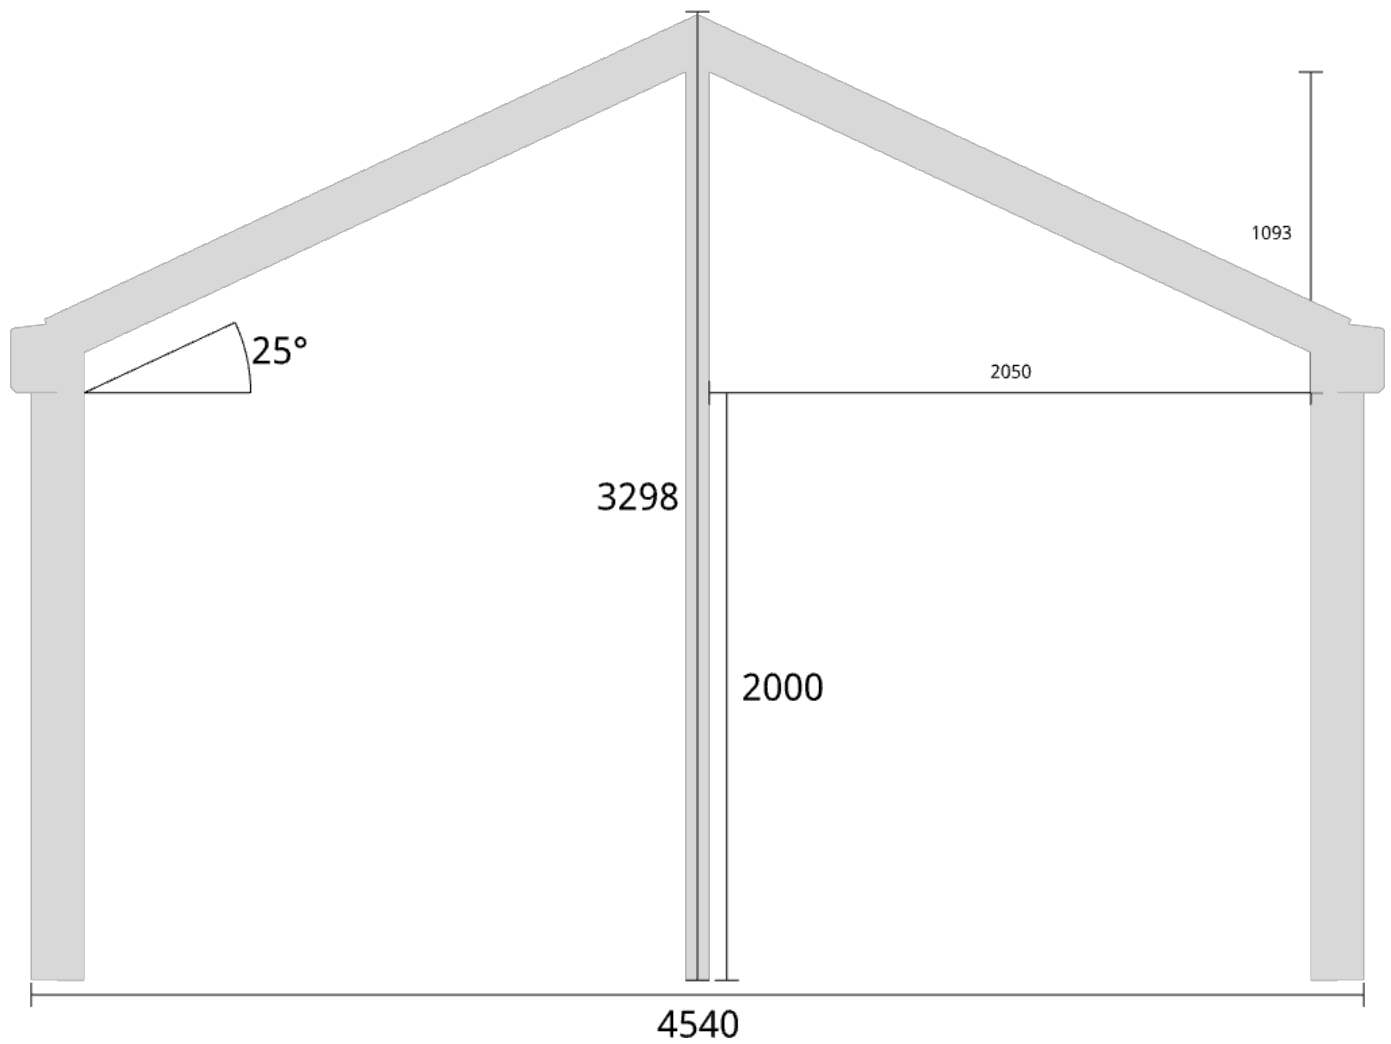

Elevationsvy höger yttermått

Takvinkel: 25°

Måtsättning till översida takbalk + X = totalhöjd	
Tak:	X:
Glastak 8mm	110mm
Kanalplasttak 16mm	118mm
Kanalplasttak 32mm	134mm

Trivas Aluminium - Uterum Sadeltak

Trivas Vår&Höst+ 4540x4180 8mm Glastak & Taköverhäng

Planvy centrummått stolpar

Planvy yttermått

Elevationsvy front yttermått

Takvinkel: 15°

Elevationsvy front yttermått

Takvinkel: 20°

Elevationsvy front yttermått

Takvinkel: 20°

Elevationsvy vänster yttermått

Takvinkel: 15°

Måttsättning till översida takbalk + X = totalhöjd	
Tak:	X:
Glastak 8mm	110mm
Kanalplasttak 16mm	118mm
Kanalplasttak 32mm	134mm

Elevationsvy vänster yttermått