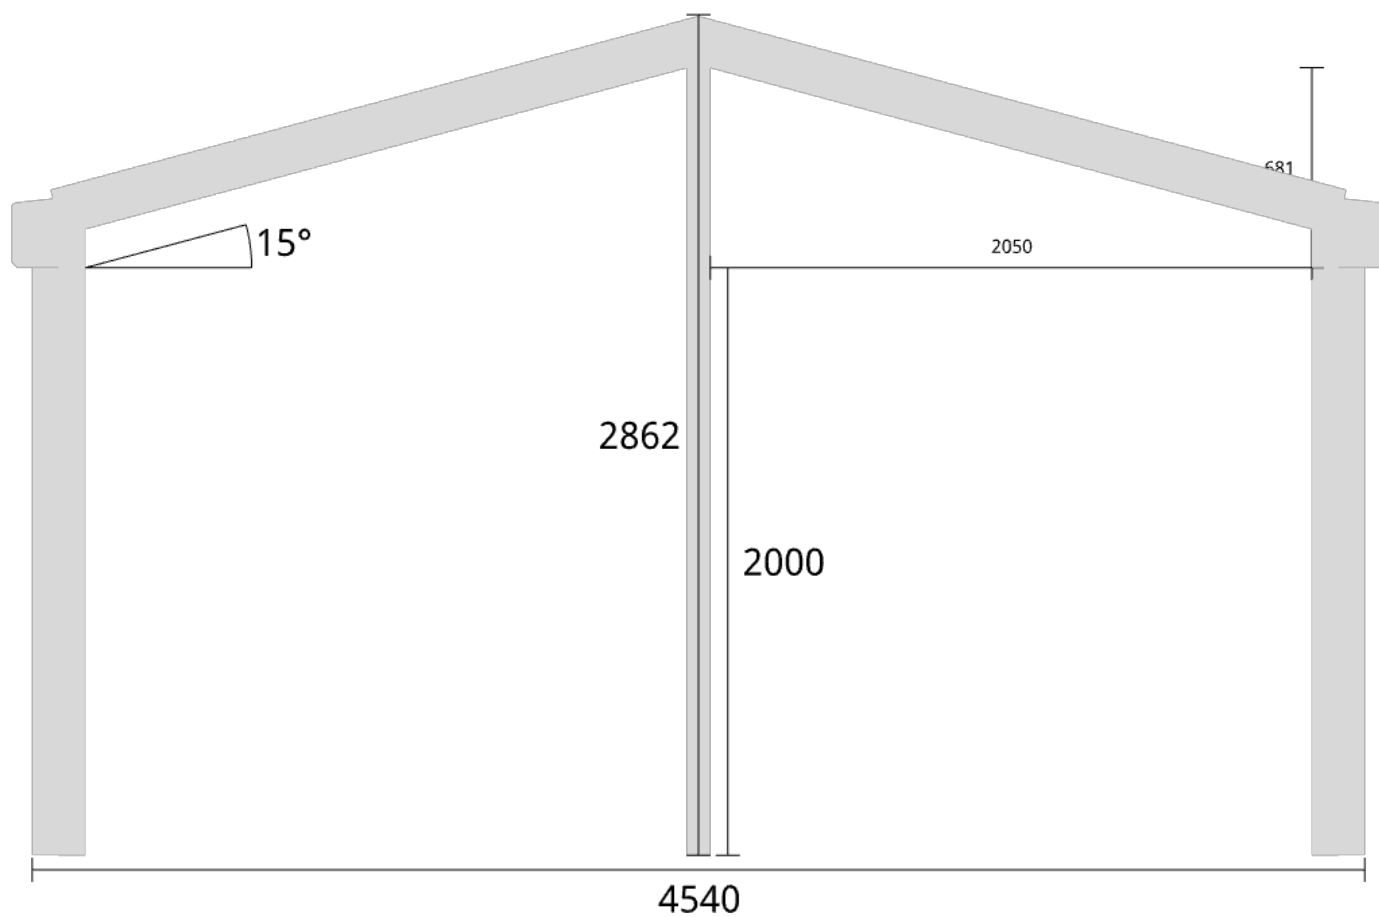

Elevationsvy höger yttermått

Takvinkel: 25°

Måtsättning till översida takbalk + X = totalhöjd	
Tak:	X:
Glastak 8mm	110mm
Kanalplasttak 16mm	118mm
Kanalplasttak 32mm	134mm

Trivas Aluminium - Uterum Sadeltak

Trivas Vår&Höst+ 4540x4180 8mm Glastak & Taköverhäng

Planvy centrummått stolpar

Planvy yttermått

Elevationsvy front yttermått

Takvinkel: 15°

Elevationsvy front yttermått

Takvinkel: 20°

Elevationsvy front yttermått

Takvinkel: 20°

Elevationsvy vänster yttermått

Takvinkel: 15°

Måttsättning till översida takbalk + X = totalhöjd	
Tak:	X:
Glastak 8mm	110mm
Kanalplasttak 16mm	118mm
Kanalplasttak 32mm	134mm

Elevationsvy vänster yttermått