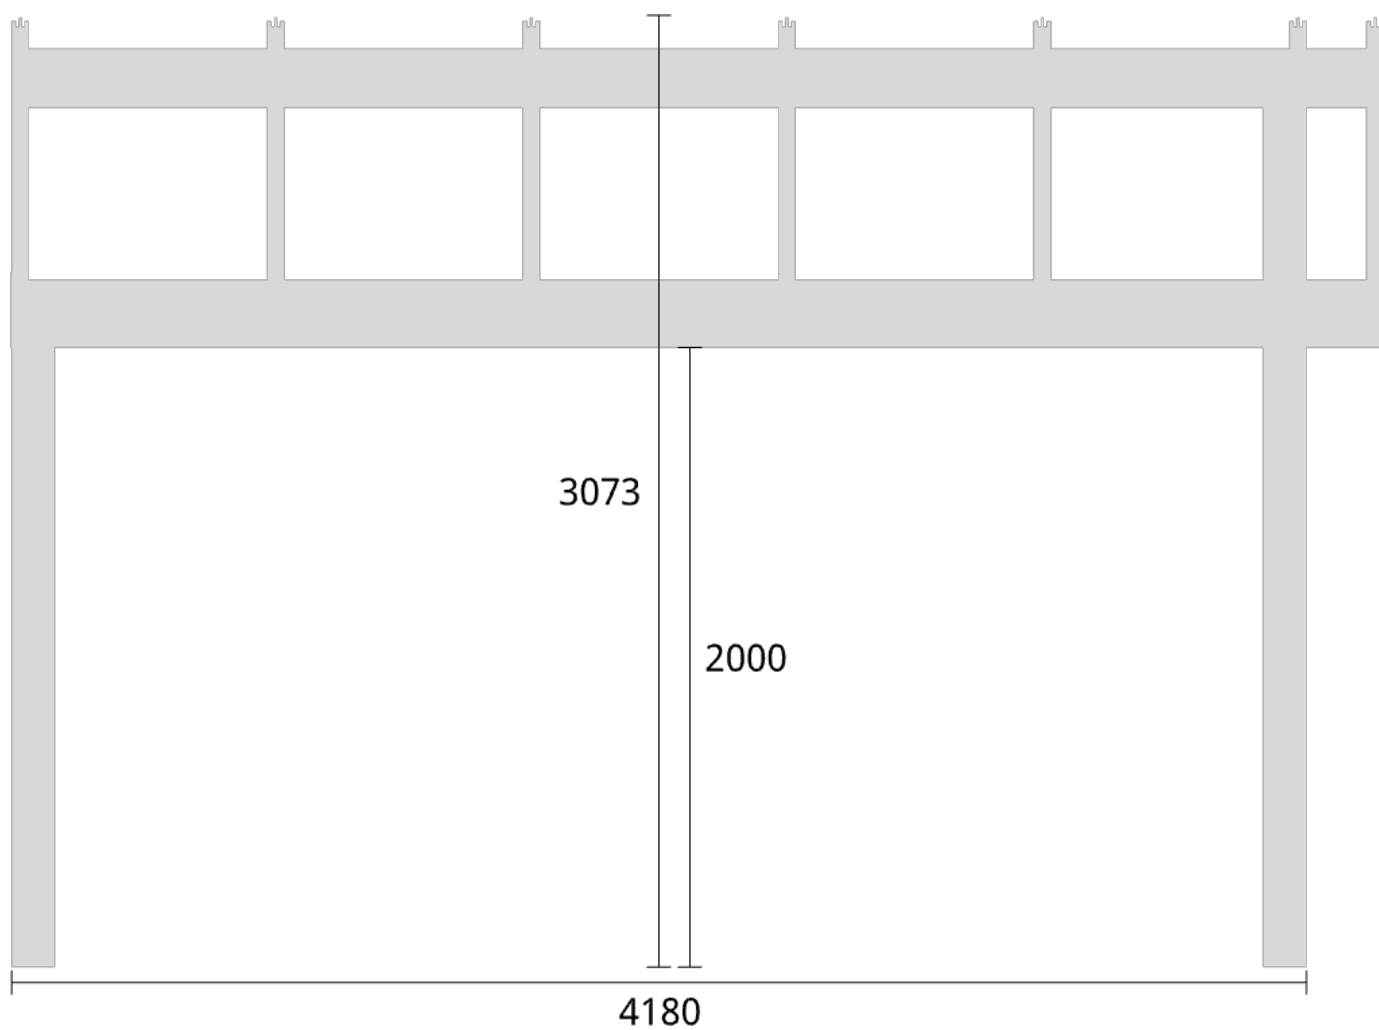

Elevationsvy höger yttermått

Takvinkel: 20°

Måttsättning till översida takbalk + X = totalhöjd

Tak:	X:
Glastak 8mm	110mm
Kanalplasttak 16mm	118mm
Kanalplasttak 32mm	134mm