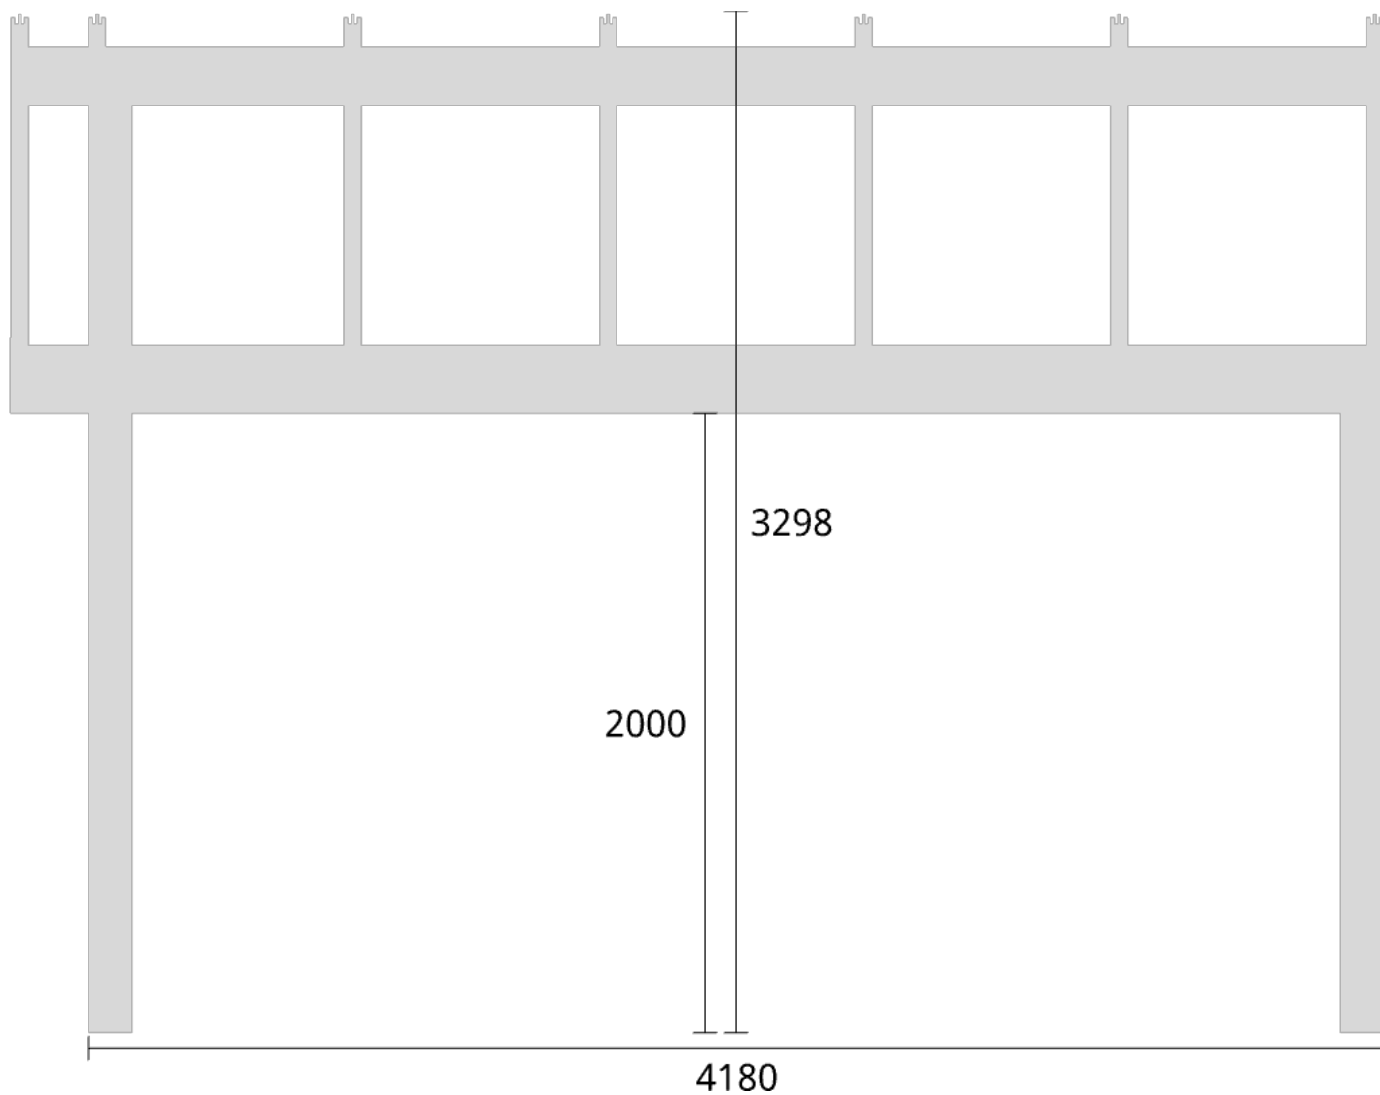

Takvinkel: 20°

Måtsättning till översida takbalk + X = totalhöjd

Tak:	X:
Glastak 8mm	110mm
Kanalplasttak 16mm	118mm
Kanalplasttak 32mm	134mm

Elevationsvy vänster yttermått

Takvinkel: 25°

Måtsättning till översida takbalk + X = totalhöjd