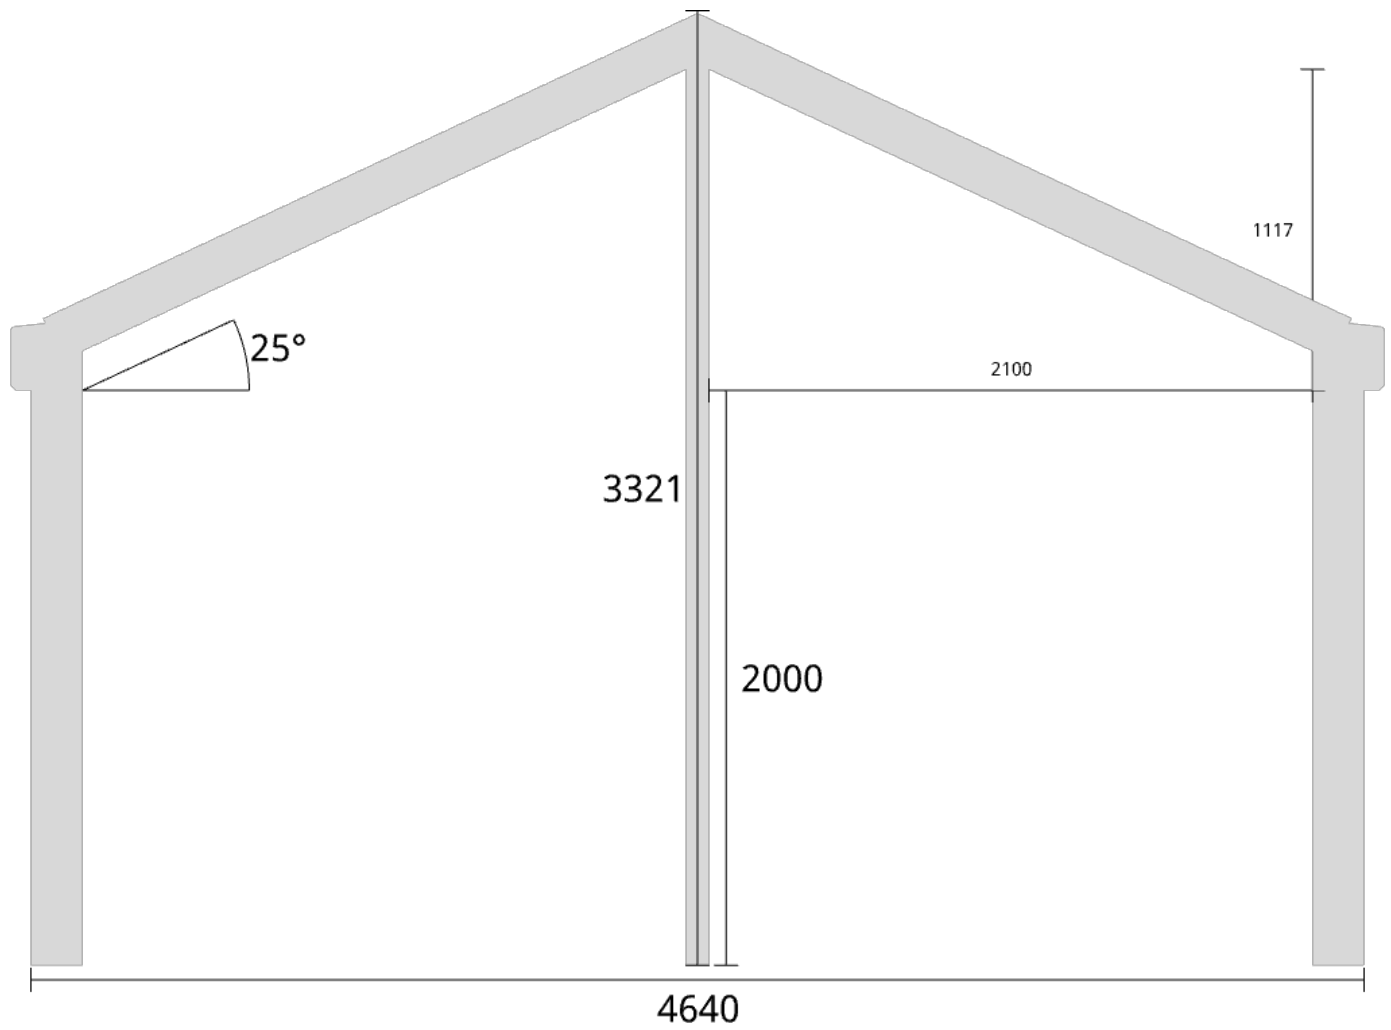

Planvy centrummått stolpar

Planvy yttermått

Elevationsvy front yttermått

Takvinkel: 15°

Elevationsvy front yttermått

Takvinkel: 20°

Elevationsvy front yttermått

Takvinkel: 20°

Elevationsvy vänster yttermått

Takvinkel: 15°

Måttsättning till översida takbalk + X = totalhöjd

Tak:	X:
Glastak 8mm	110mm
Kanalplasttak 16mm	118mm
Kanalplasttak 32mm	134mm

Elevationsvy vänster yttermått

Takvinkel: 20°