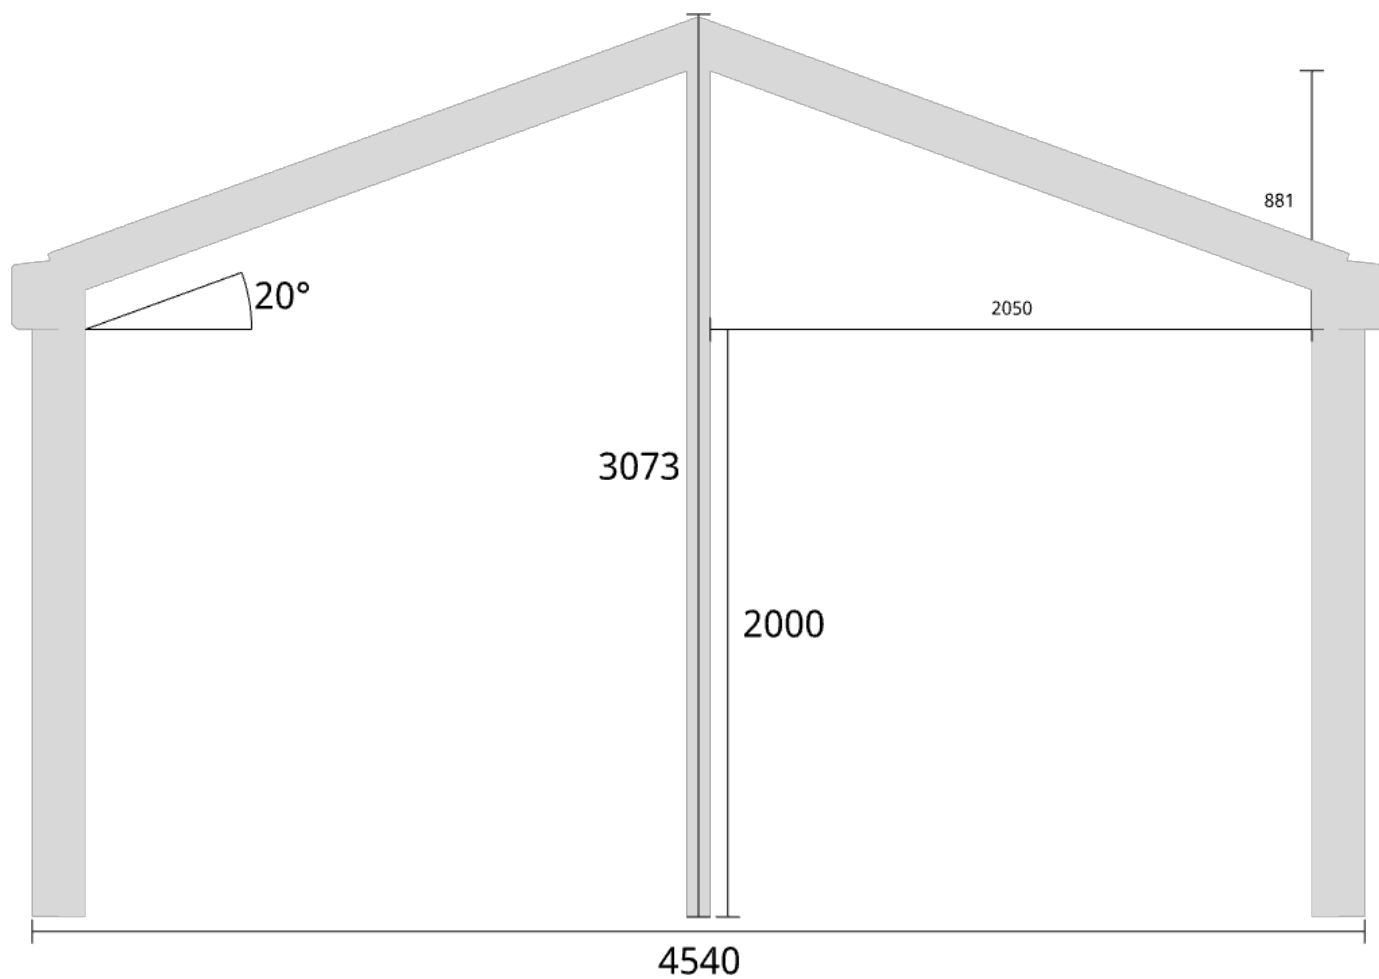

Elevationsvy höger yttermått

Takvinkel: 25°

Måtsättning till översida takbalk + X = totalhöjd

Tak:	X:
Glastak 8mm	110mm
Kanalplasttak 16mm	118mm
Kanalplasttak 32mm	134mm

Trivas Aluminium - Uterum Sadeltak

Trivas Vår&Höst+ 4540x2980 8mm Glastak & Taköverhäng

Planvy centrummått stolpar

Planvy yttermått

Elevationsvy front yttermått

Takvinkel: 15°

Elevationsvy front yttermått

Takvinkel: 20°

Elevationsvy front yttermått

Takvinkel: 20°

Elevationsvy vänster yttermått

Takvinkel: 15°

Måtsättning till översida takbalk + X = totalhöjd

Tak:	X:
Glastak 8mm	110mm
Kanalplasttak 16mm	118mm
Kanalplasttak 32mm	134mm

Elevationsvy vänster yttermått