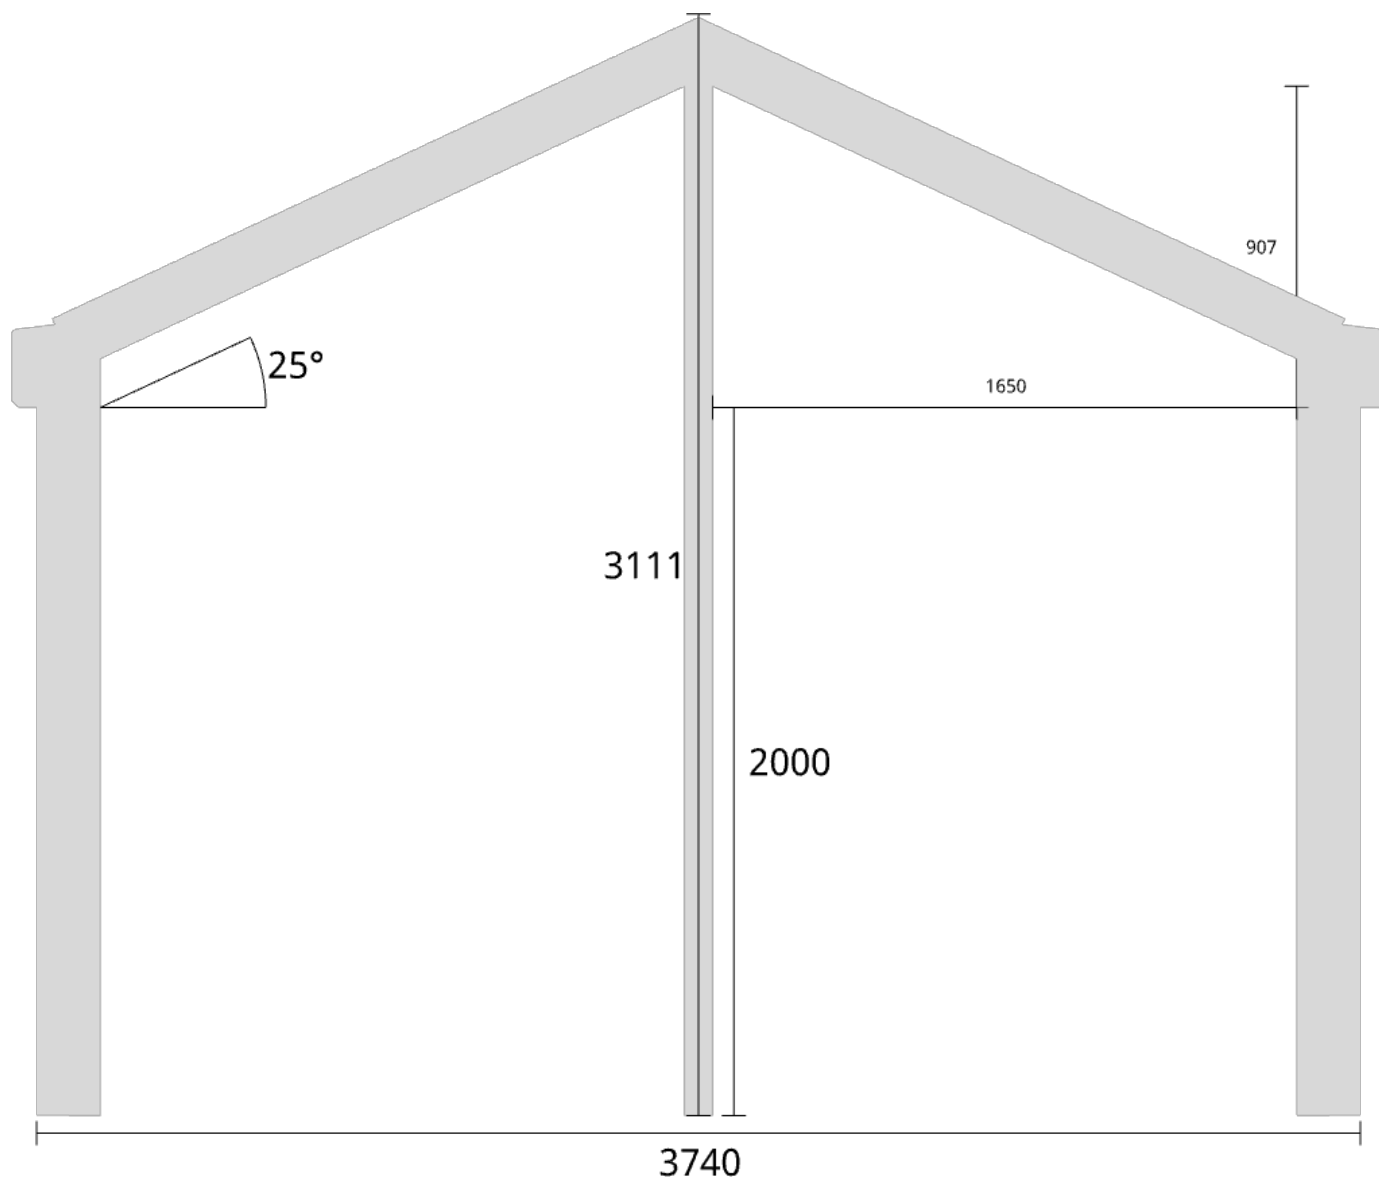

Trivas Aluminium - Uterum Sadeltak

Trivas Vår&Höst+ 3740x2980 8mm Glastak & Taköverhäng

Planvy centrummått stolpar

Planvy yttermått

Elevationsvy front yttermått

Takvinkel: 15°

Elevationsvy front yttermått

Takvinkel: 20°

Elevationsvy front yttermått

Takvinkel: 20°

Elevationsvy vänster yttermått

Takvinkel: 15°

Måtsättning till översida takbalk + X = totalhöjd

Tak:	X:
Glastak 8mm	110mm
Kanalplasttak 16mm	118mm
Kanalplasttak 32mm	134mm

Elevationsvy vänster yttermått

Takvinkel: 20°

Måttsättning till översida takbalk + X = totalhöjd

Tak:	X:
Glastak 8mm	110mm
Kanalplasttak 16mm	118mm
Kanalplasttak 32mm	134mm

Elevationsvy vänster yttermått

Takvinkel: 25°