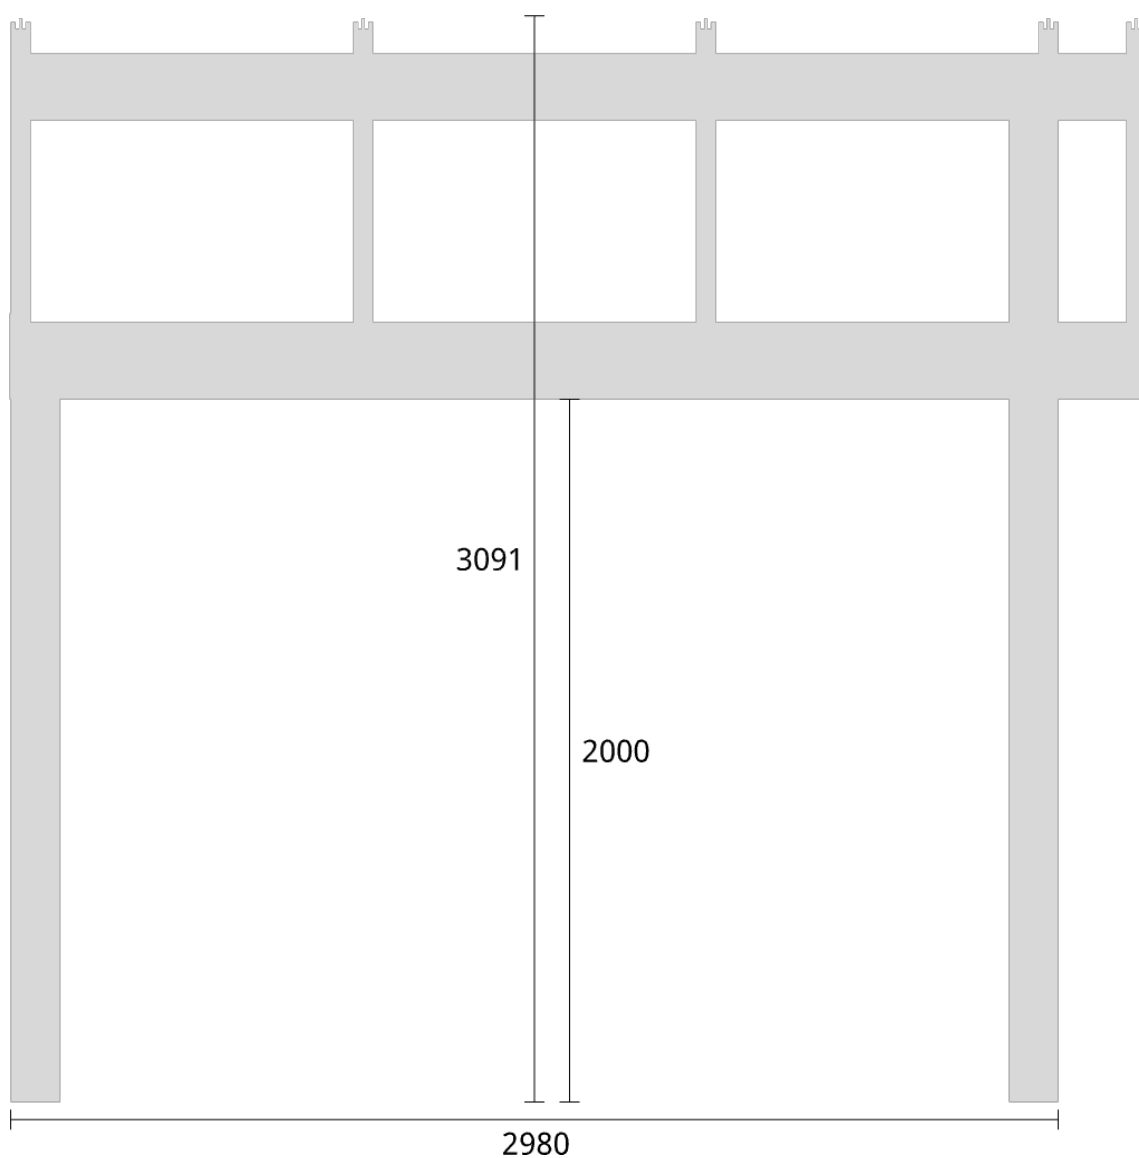

Elevationsvy höger yttermått

Takvinkel: 20°

Måttsättning till översida takbalk + X = totalhöjd

Tak:	X:
Glastak 8mm	110mm
Kanalplasttak 16mm	118mm
Kanalplasttak 32mm	134mm