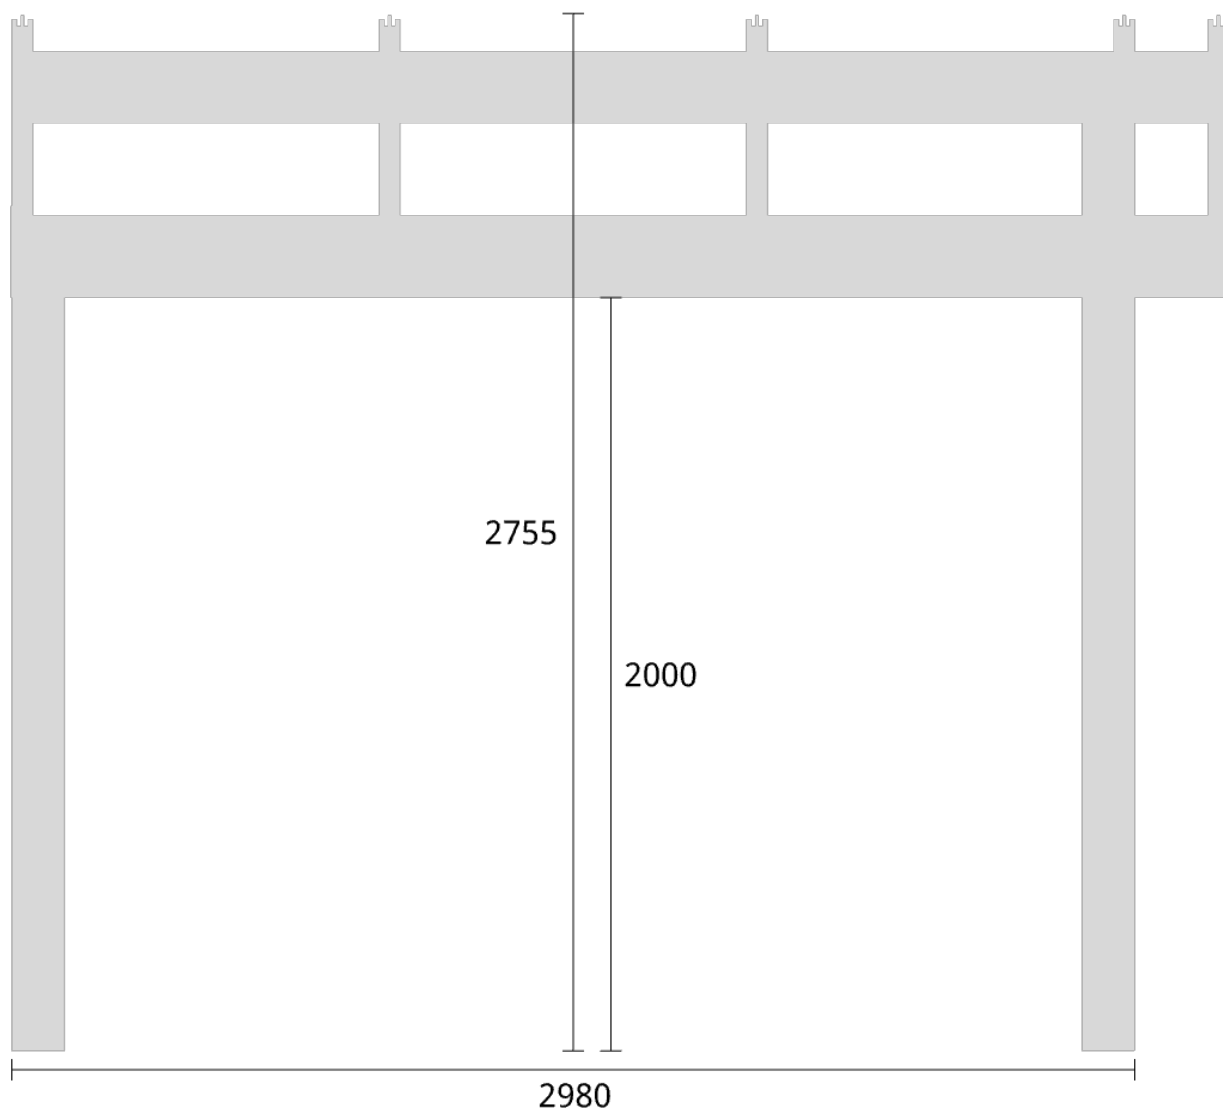

Elevationsvy vänster yttermått

Takvinkel: 15°

Måtsättning till översida takbalk + X = totalhöjd

Tak:	X:
Glastak 8mm	110mm
Kanalplasttak 16mm	118mm
Kanalplasttak 32mm	134mm