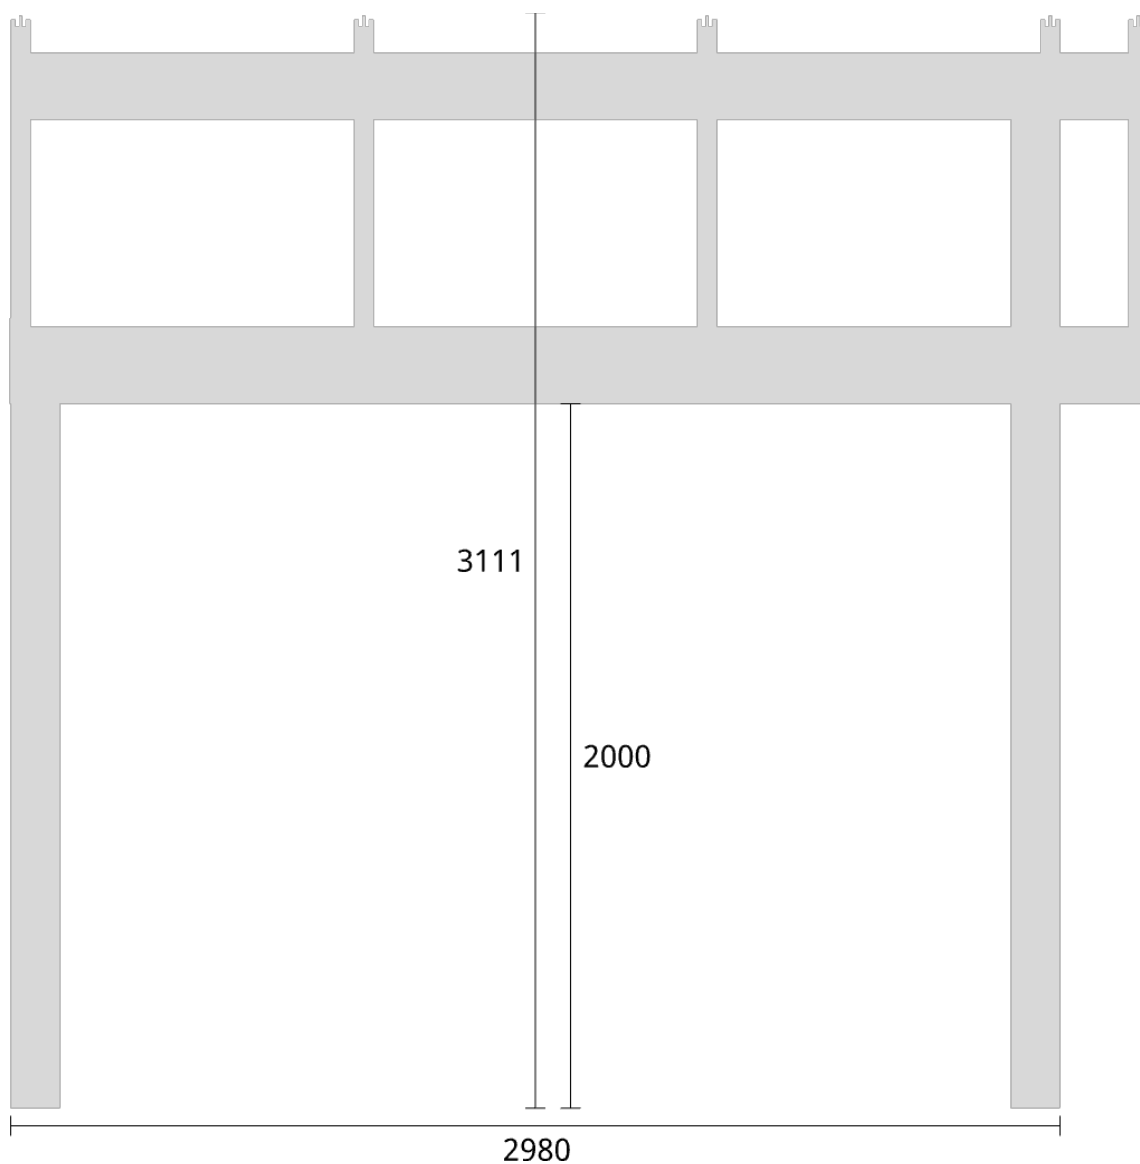

Elevationsvy höger yttermått

Takvinkel: 25°

Måtsättning till översida takbalk + X = totalhöjd

Tak:	X:
Glastak 8mm	110mm
Kanalplasttak 16mm	118mm
Kanalplasttak 32mm	134mm