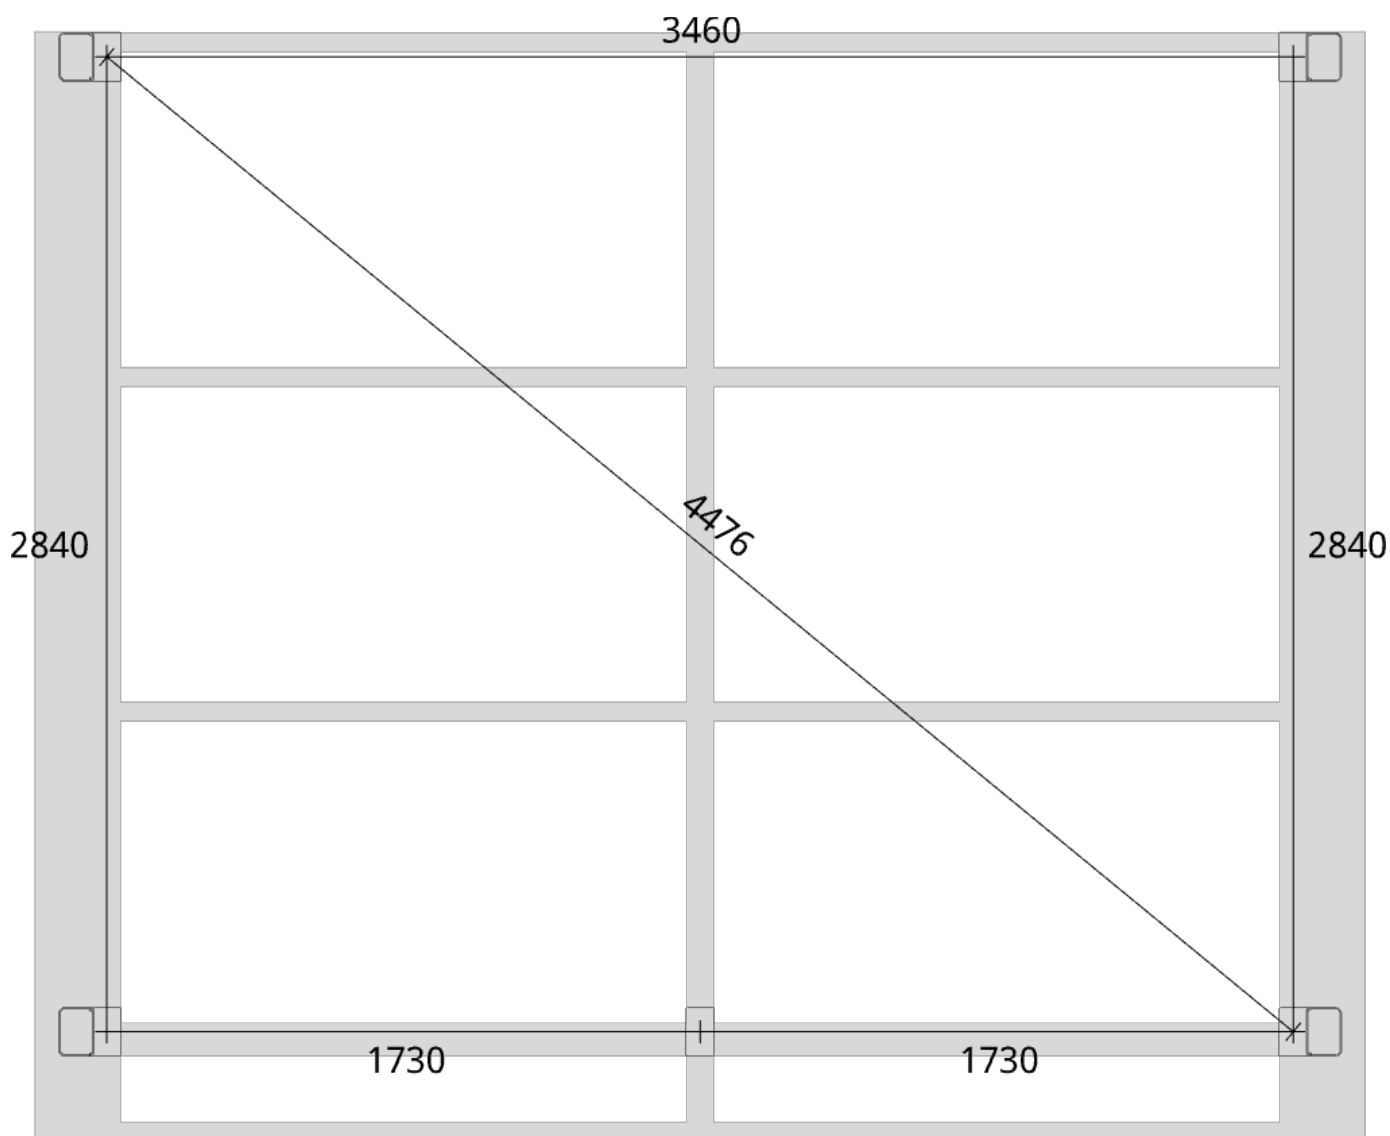

Trivas Aluminium - Uterum Sadeltak

Trivas Vår&Höst+ 3740x2980 8mm Glastak & Taköverhäng

Planvy centrummått stolpar