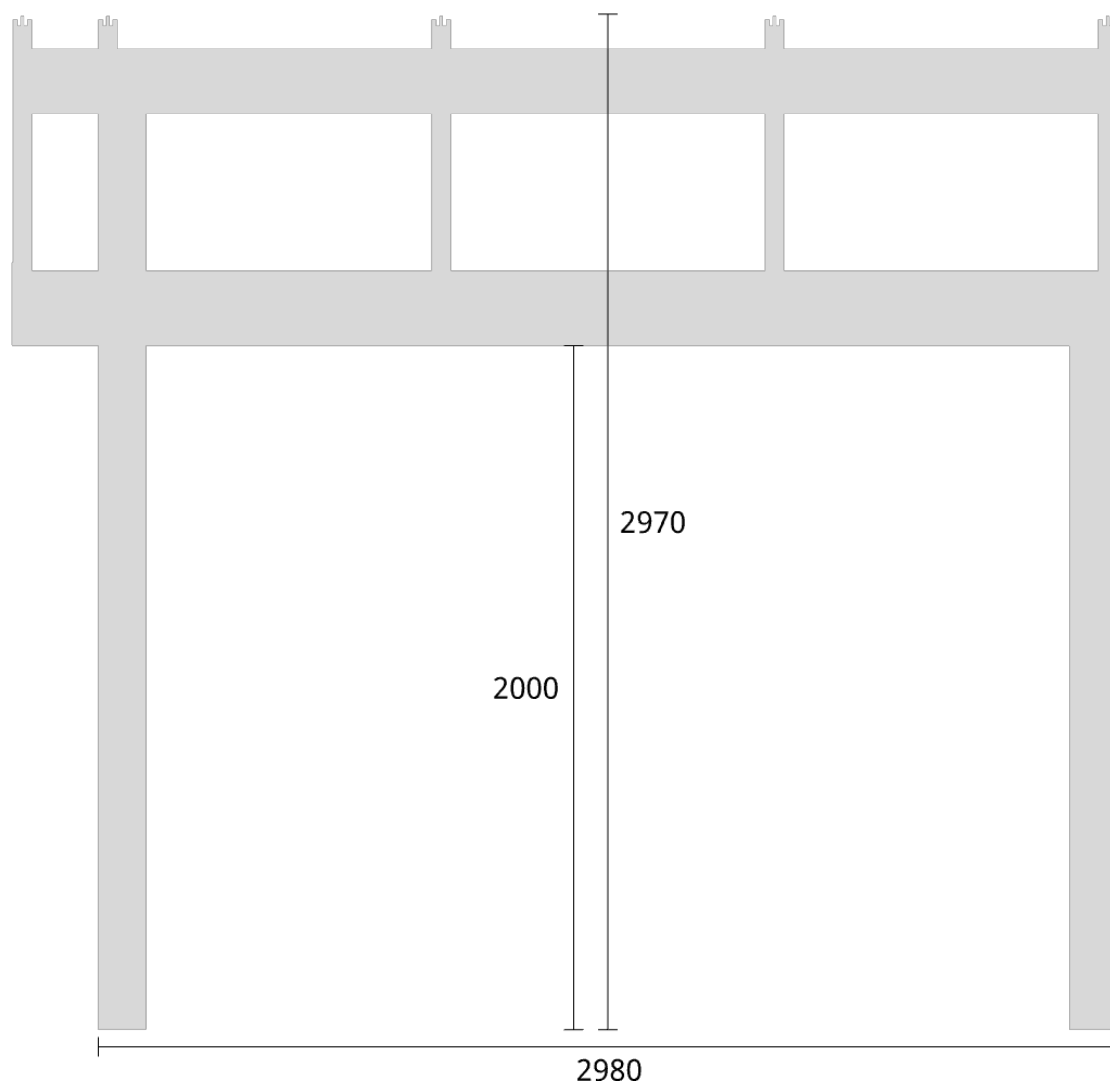

Elevationsvy vänster yttermått

Takvinkel: 15°

Måtsättning till översida takbalk + X = totalhöjd

Tak:	X:
Glastak 8mm	110mm
Kanalplasttak 16mm	118mm
Kanalplasttak 32mm	134mm