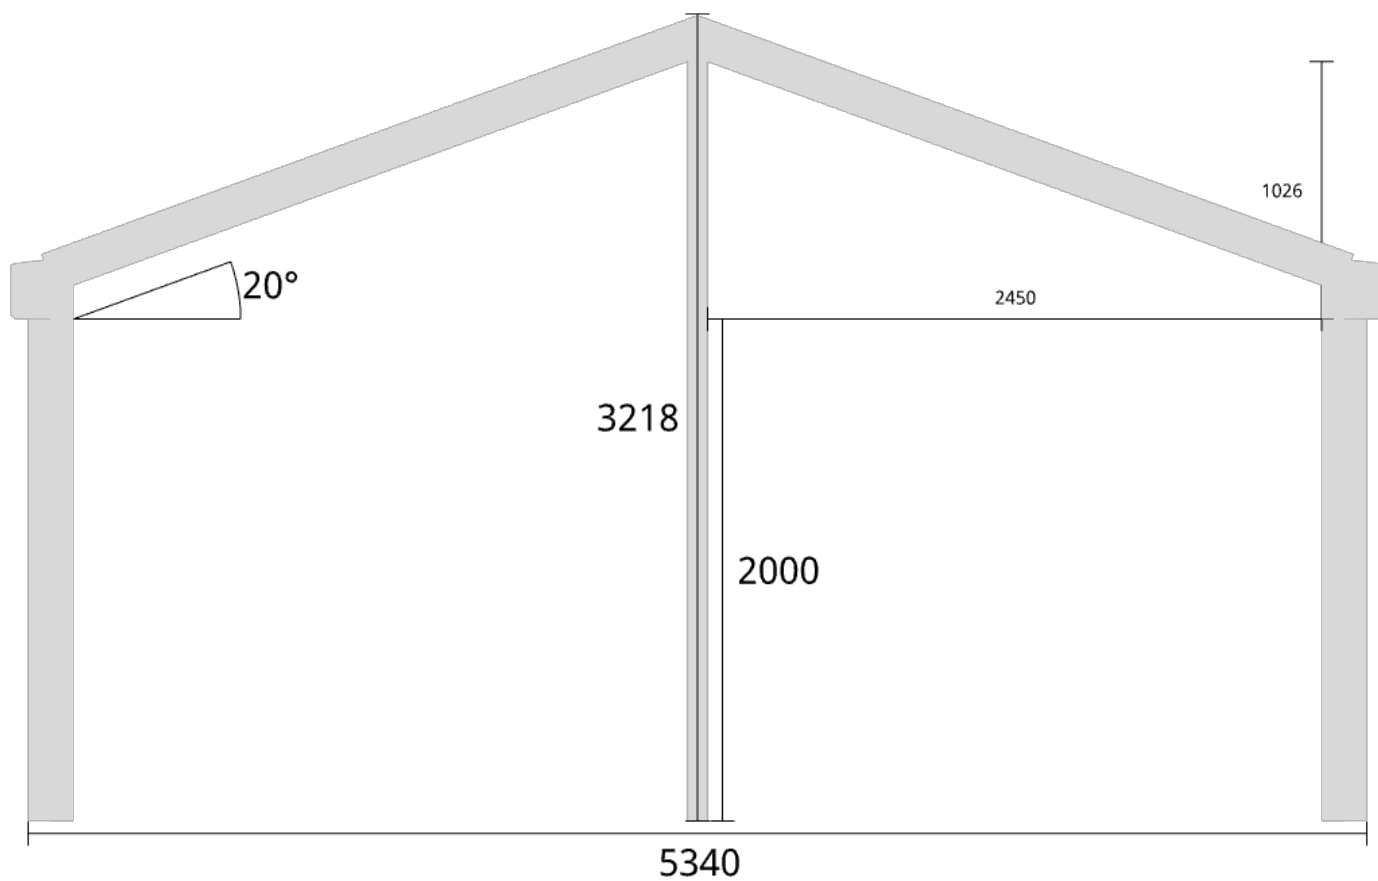

Planvy centrummått stolpar

Planvy yttermått

Elevationsvy front yttermått

Takvinkel: 15°

Elevationsvy front yttermått

Takvinkel: 20°

Elevationsvy front yttermått

Takvinkel: 20°

Elevationsvy vänster yttermått

Takvinkel: 15°

Måtsättning till översida takbalk + X = totalhöjd

Tak:	X:
Glastak 8mm	110mm
Kanalplasttak 16mm	118mm
Kanalplasttak 32mm	134mm

Elevationsvy vänster yttermått

Takvinkel: 20°