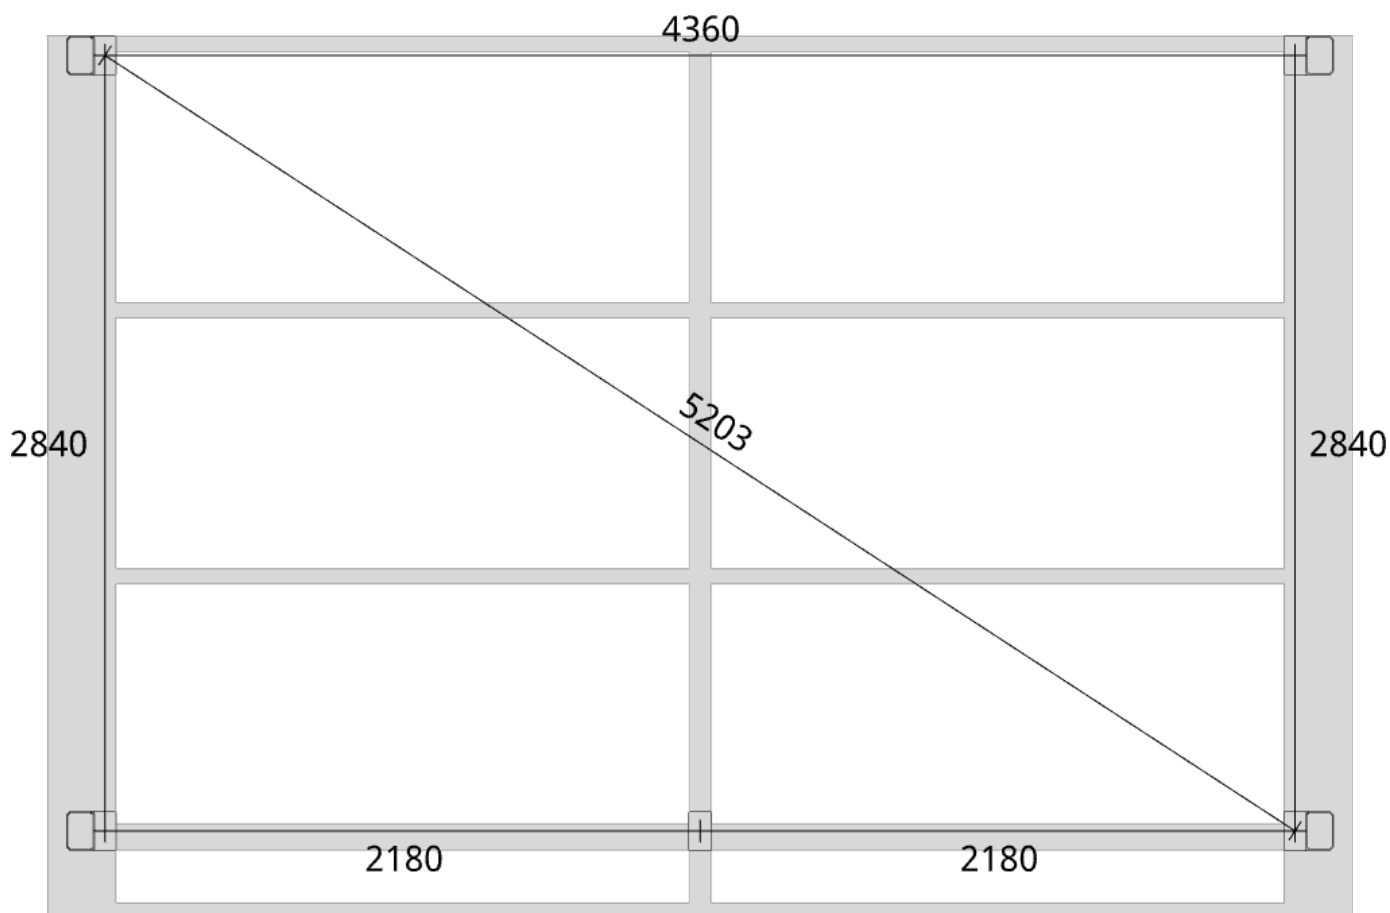

Trivas Aluminium - Uterum Sadeltak

Trivas Vår&Höst+ 4640x2980 8mm Glastak & Taköverhäng

Planvy centrummått stolpar