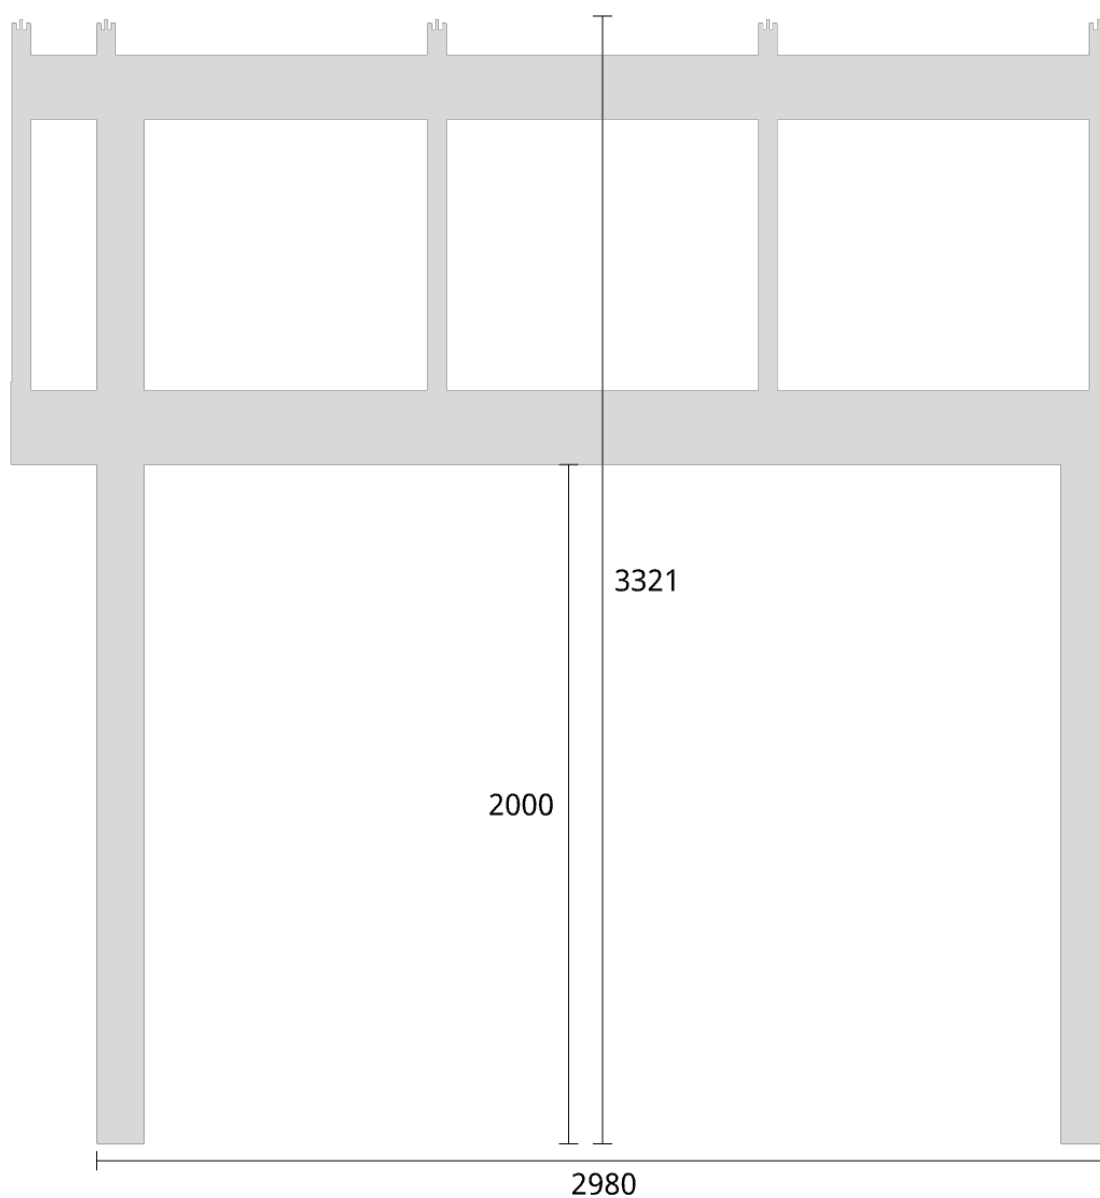

Elevationsvy vänster yttermått

Takvinkel: 25°

Måtsättning till översida takbalk + X = totalhöjd

Tak:	X:
Glastak 8mm	110mm
Kanalplasttak 16mm	118mm
Kanalplasttak 32mm	134mm