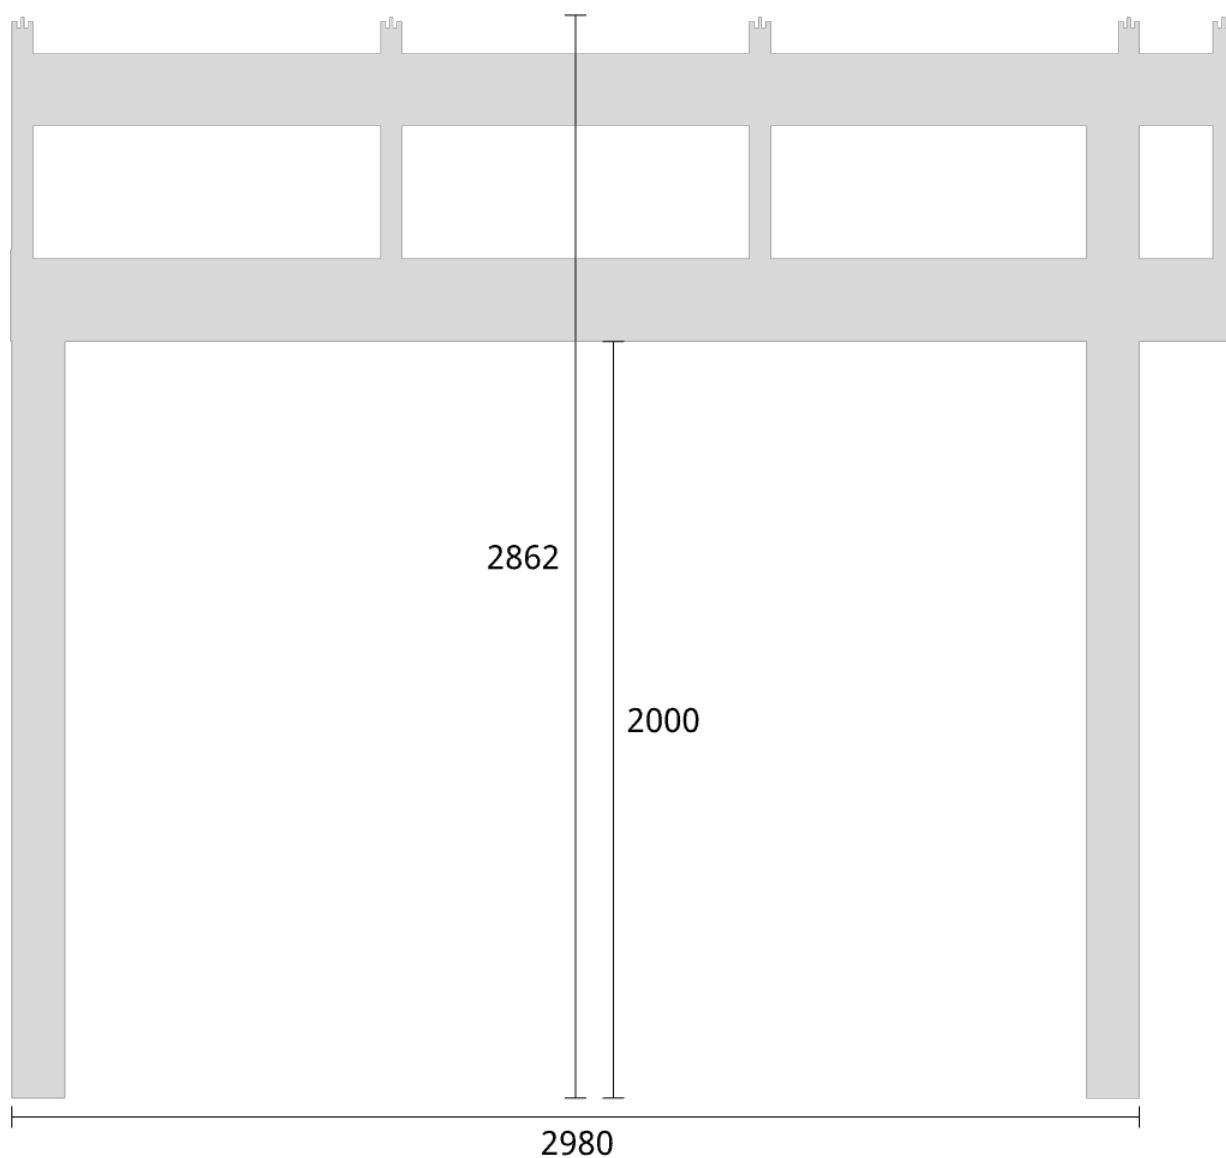

Elevationsvy vänster yttermått

Takvinkel: 15°

Måttsättning till översida takbalk + X = totalhöjd

Tak:	X:
Glastak 8mm	110mm
Kanalplasttak 16mm	118mm
Kanalplasttak 32mm	134mm