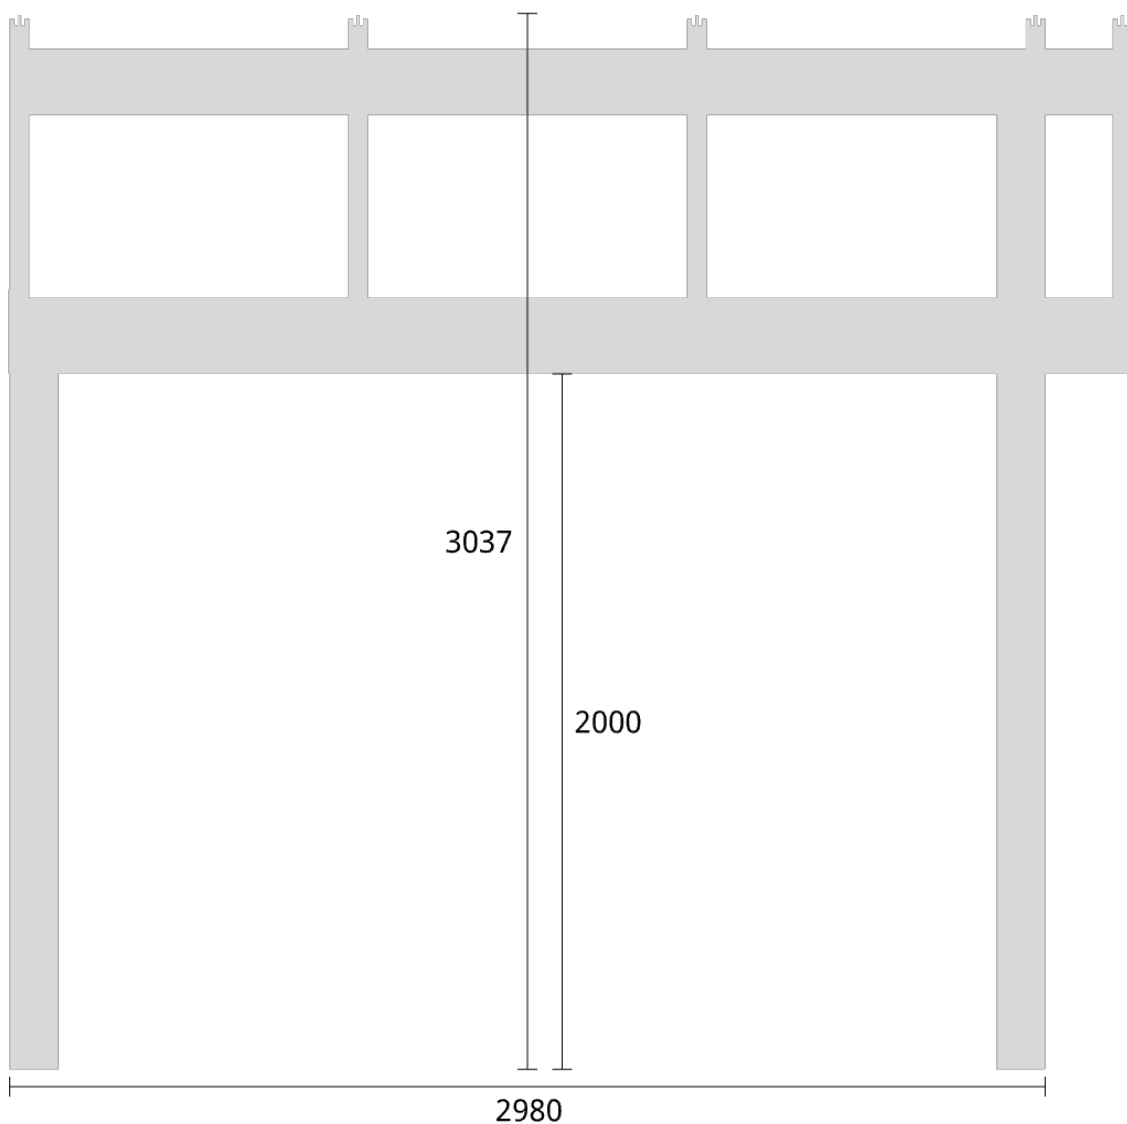

Elevationsvy vänster yttermått

Takvinkel: 15°

Måtsättning till översida takbalk + X = totalhöjd

Tak:	X:
Glastak 8mm	110mm
Kanalplasttak 16mm	118mm
Kanalplasttak 32mm	134mm