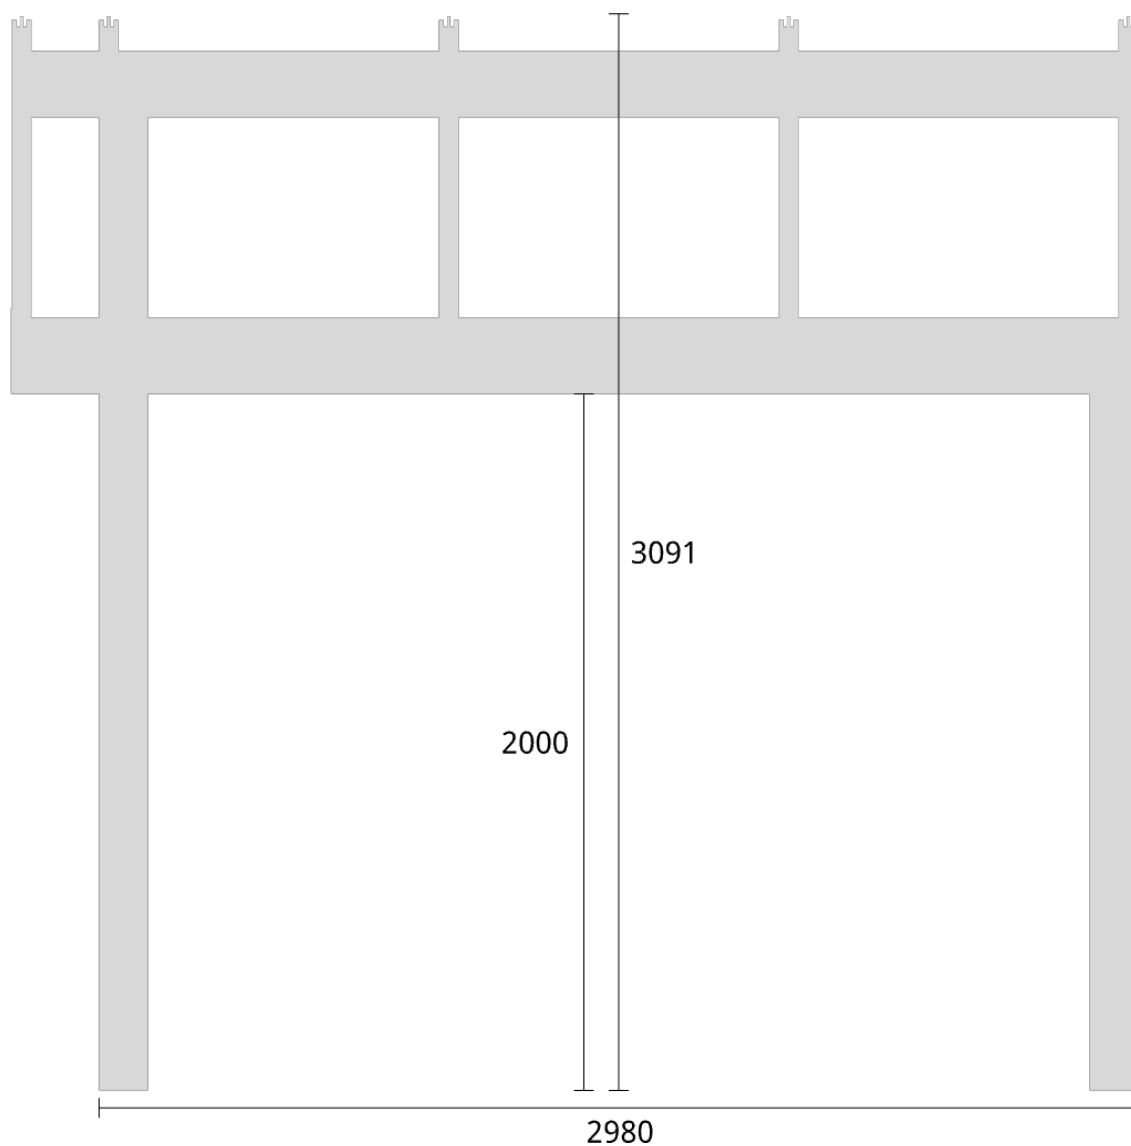

Elevationsvy vänster yttermått

Takvinkel: 15°

Måttsättning till översida takbalk + X = totalhöjd

Tak:	X:
Glastak 8mm	110mm
Kanalplasttak 16mm	118mm
Kanalplasttak 32mm	134mm

Elevationsvy vänster yttermått

Takvinkel: 20°