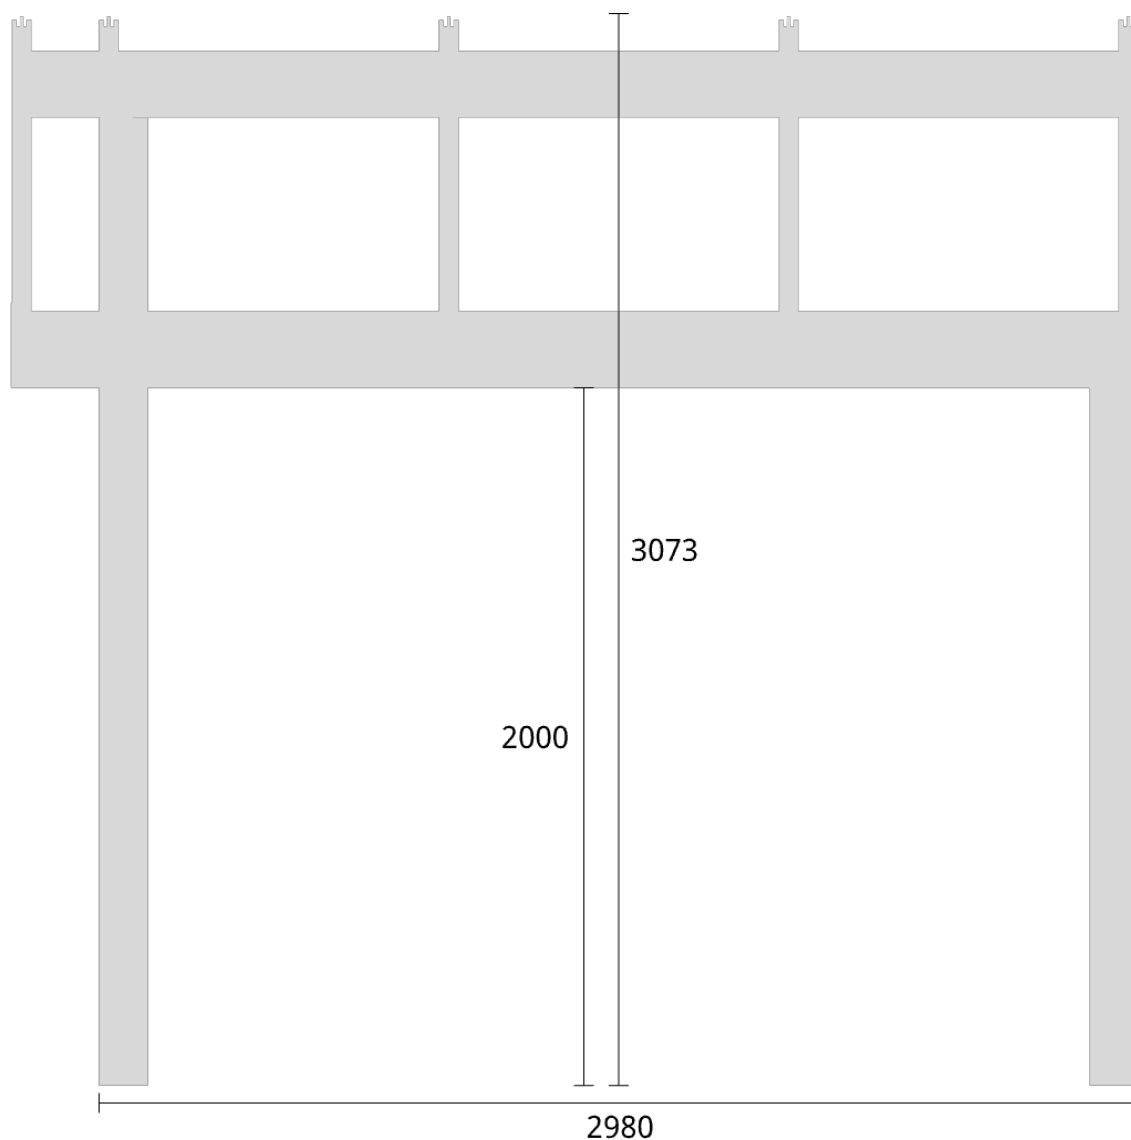

Elevationsvy vänster yttermått

Takvinkel: 20°

Måttsättning till översida takbalk + X = totalhöjd

Tak:	X:
Glastak 8mm	110mm
Kanalplasttak 16mm	118mm
Kanalplasttak 32mm	134mm