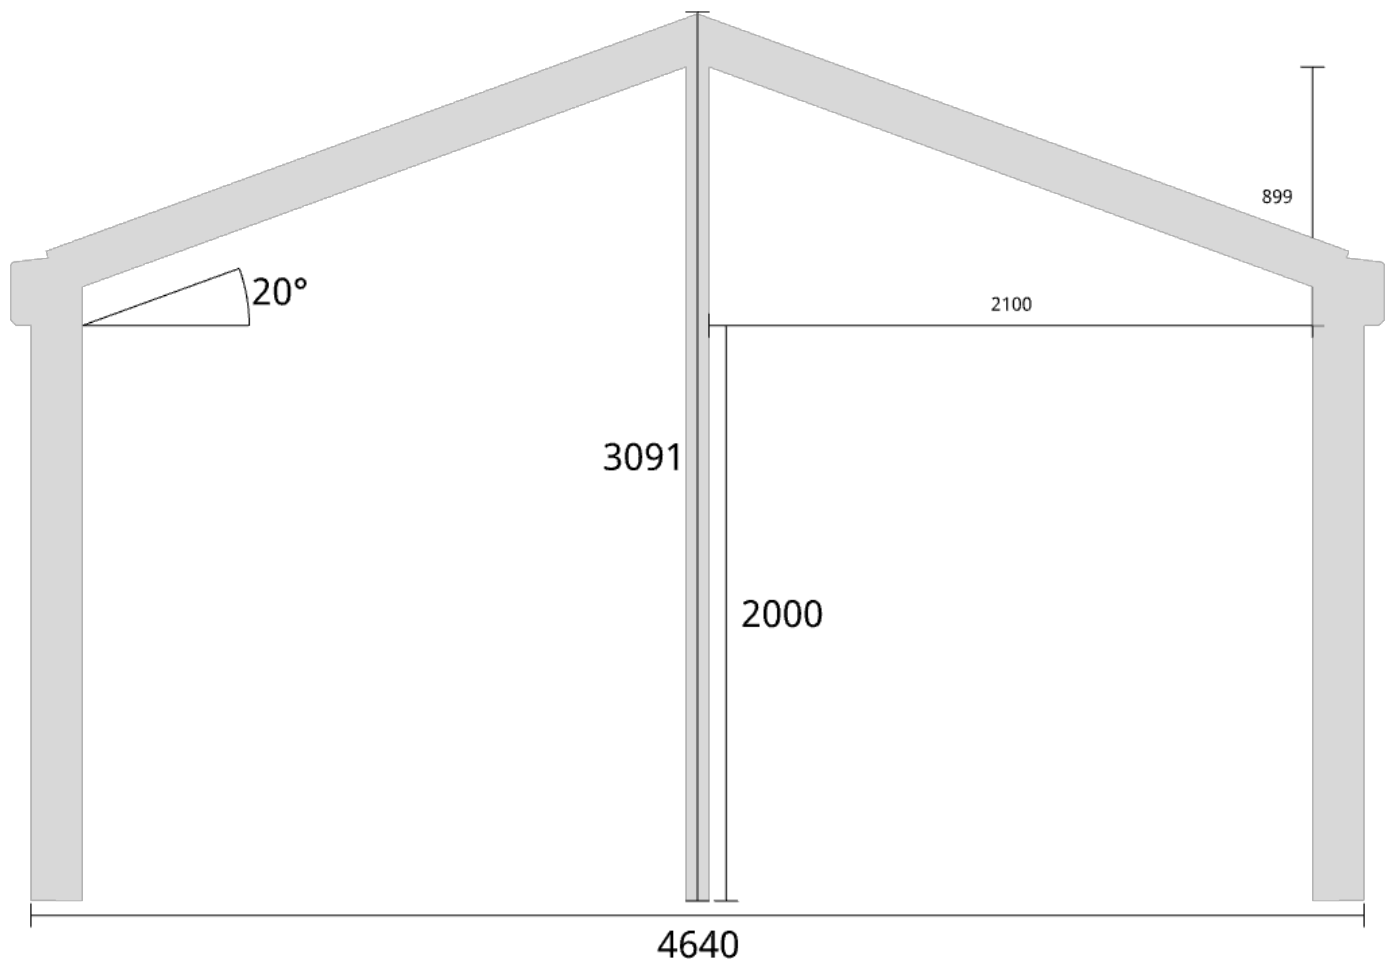

Planvy centrummått stolpar

Planvy yttermått

Elevationsvy front yttermått

Takvinkel: 15°

Elevationsvy front yttermått

Takvinkel: 20°

Elevationsvy front yttermått

Takvinkel: 20°

Elevationsvy vänster yttermått

Takvinkel: 15°

Måttsättning till översida takbalk + X = totalhöjd

Tak:	X:
Glastak 8mm	110mm
Kanalplasttak 16mm	118mm
Kanalplasttak 32mm	134mm

Elevationsvy vänster yttermått

Takvinkel: 20°