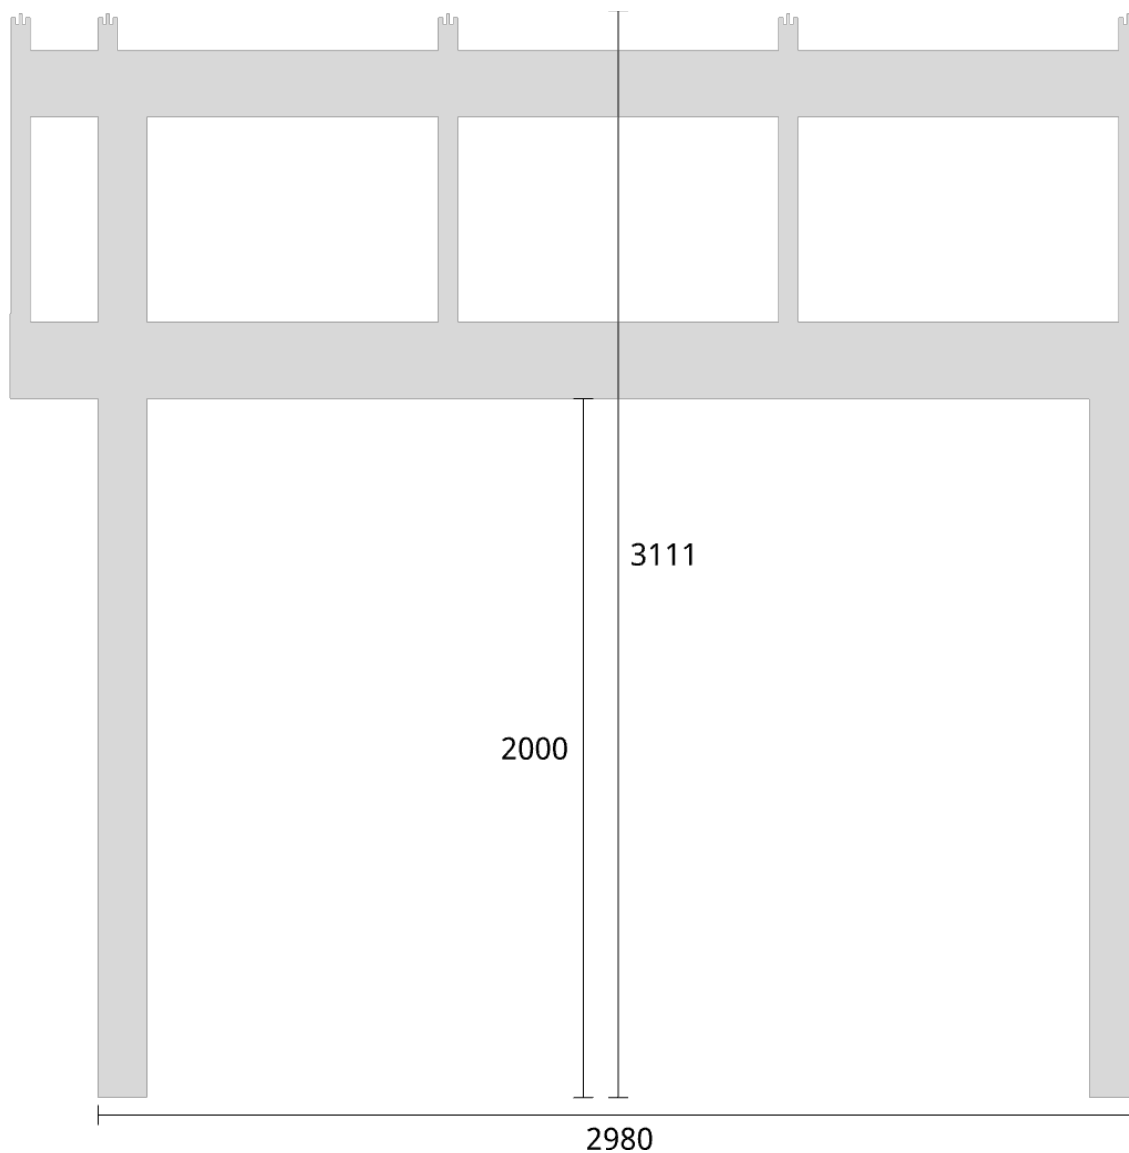

Elevationsvy vänster yttermått

Takvinkel: 20°

Måttsättning till översida takbalk + X = totalhöjd

Tak:	X:
Glastak 8mm	110mm
Kanalplasttak 16mm	118mm
Kanalplasttak 32mm	134mm

Elevationsvy vänster yttermått

Takvinkel: 25°