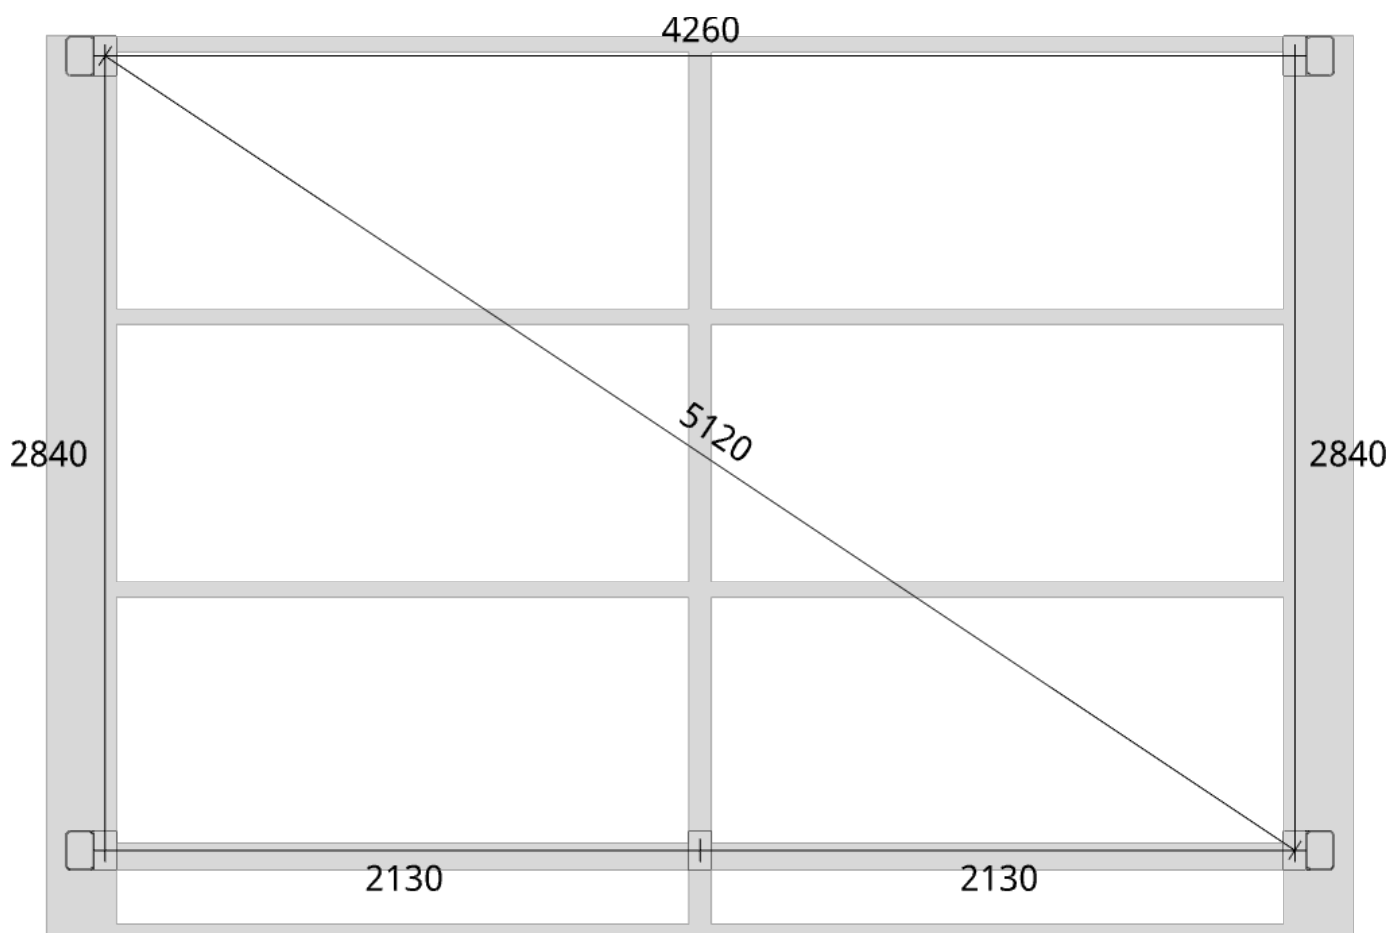

Trivas Aluminium - Uterum Sadeltak

Trivas Vår&Höst+ 4540x2980 8mm Glastak & Taköverhäng

Planvy centrummått stolpar