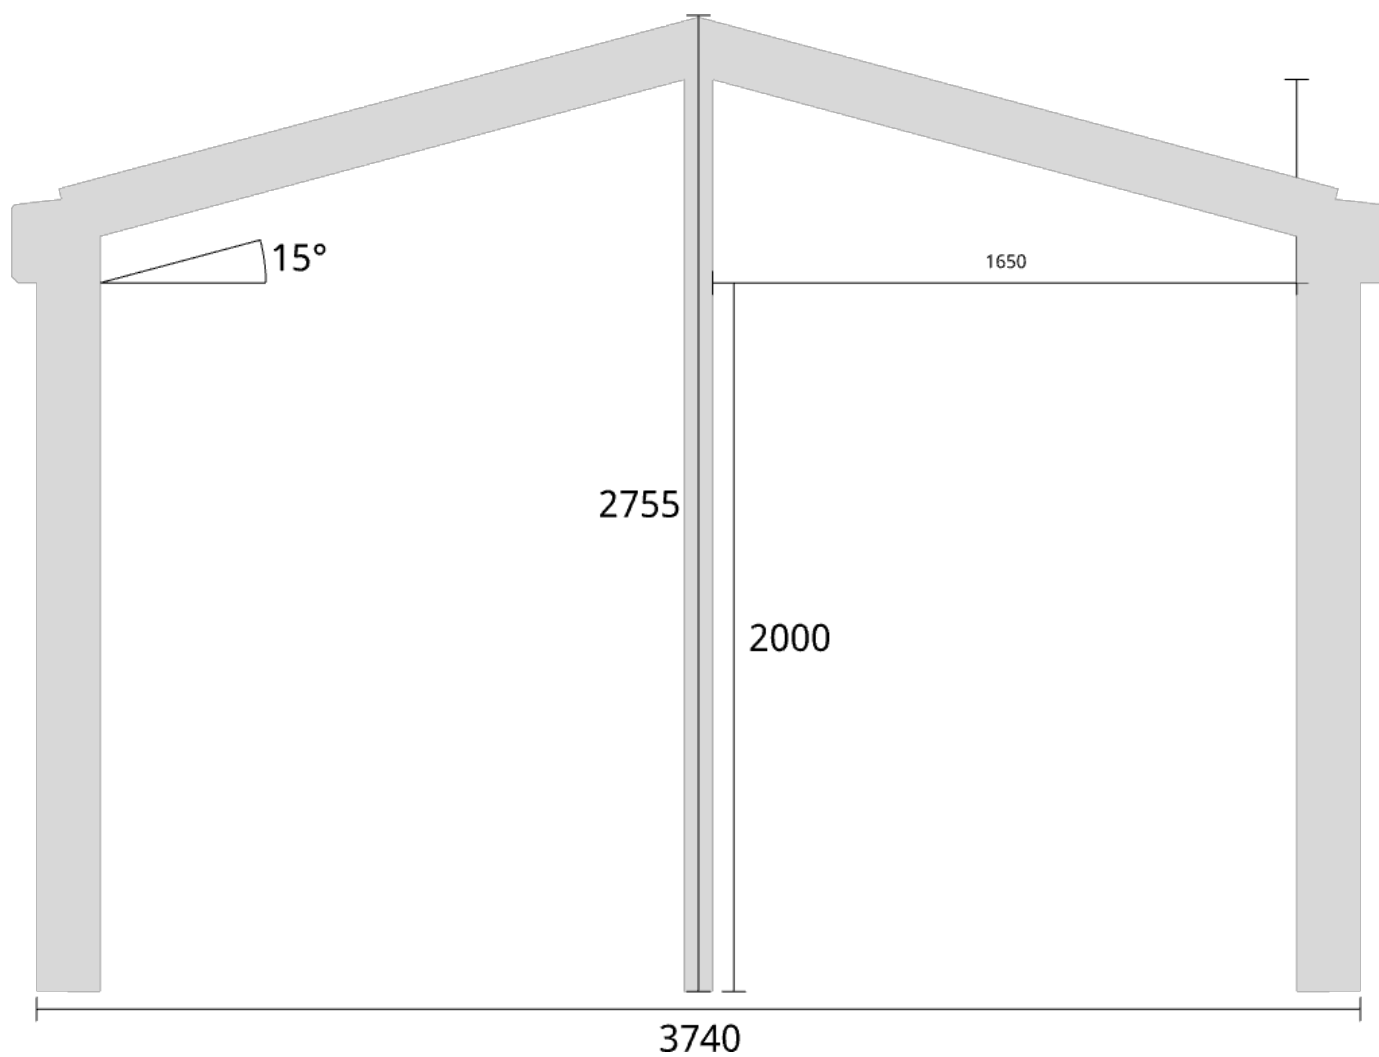

Trivas Aluminium - Uterum Sadeltak

Trivas Vår&Höst+ 3740x2980 8mm Glastak & Taköverhäng

Planvy centrummått stolpar

Planvy yttermått

Elevationsvy front yttermått

Takvinkel: 15°

Elevationsvy front yttermått

Takvinkel: 20°

Elevationsvy front yttermått

Takvinkel: 20°

Elevationsvy vänster yttermått

Takvinkel: 15°

Måtsättning till översida takbalk + X = totalhöjd

Tak:	X:
Glastak 8mm	110mm
Kanalplasttak 16mm	118mm
Kanalplasttak 32mm	134mm

Elevationsvy vänster yttermått

Takvinkel: 20°

Måttsättning till översida takbalk + X = totalhöjd

Tak:	X:
Glastak 8mm	110mm
Kanalplasttak 16mm	118mm
Kanalplasttak 32mm	134mm

Elevationsvy vänster yttermått

Takvinkel: 25°