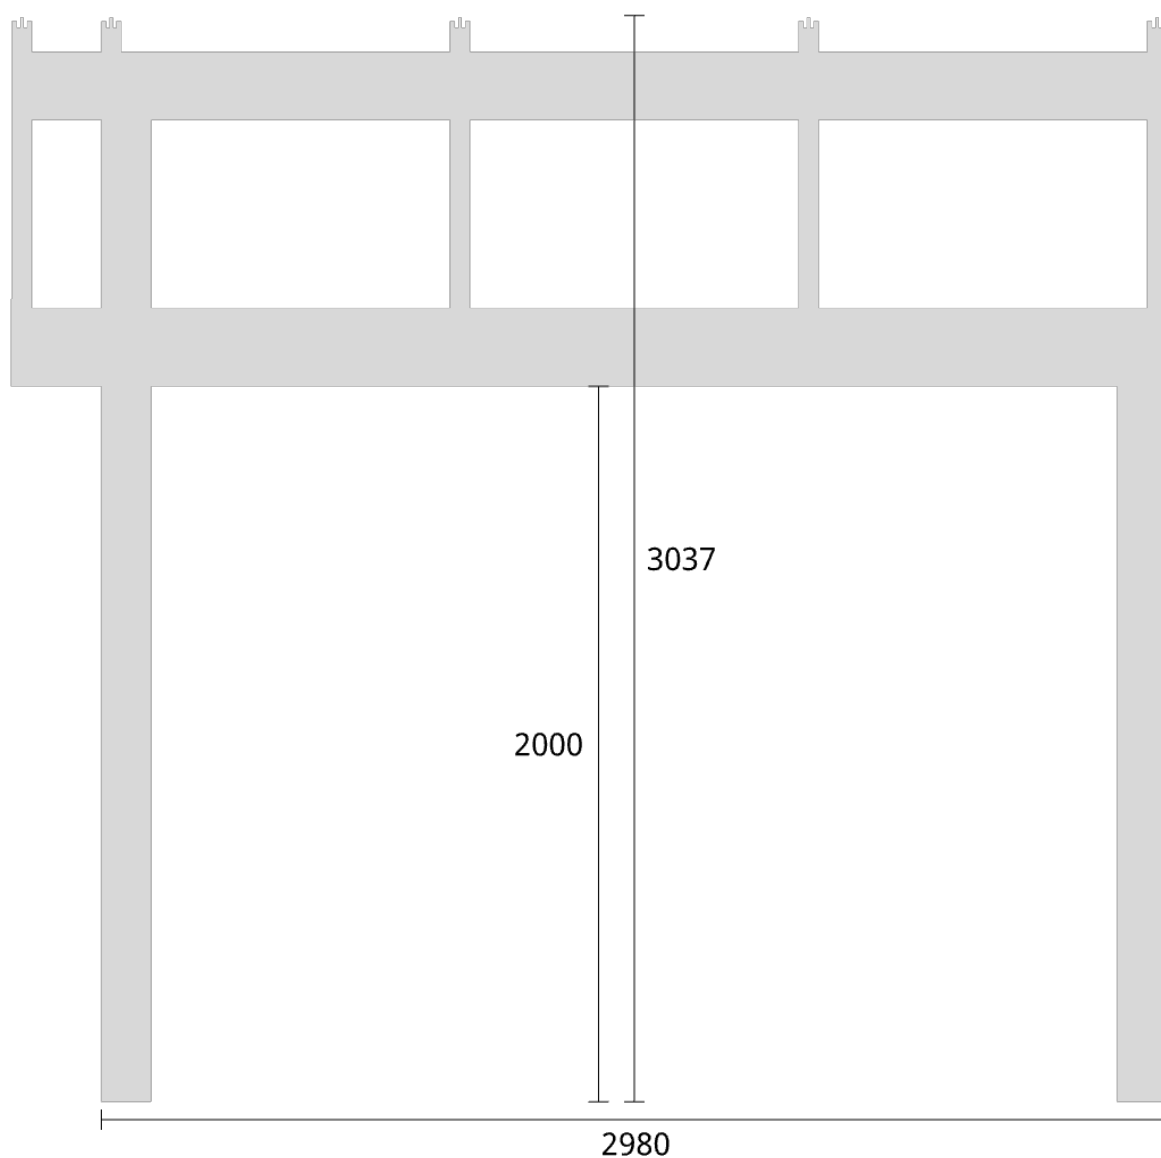

Elevationsvy vänster yttermått

Takvinkel: 15°

Måttsättning till översida takbalk + X = totalhöjd

Tak:	X:
Glastak 8mm	110mm
Kanalplasttak 16mm	118mm
Kanalplasttak 32mm	134mm