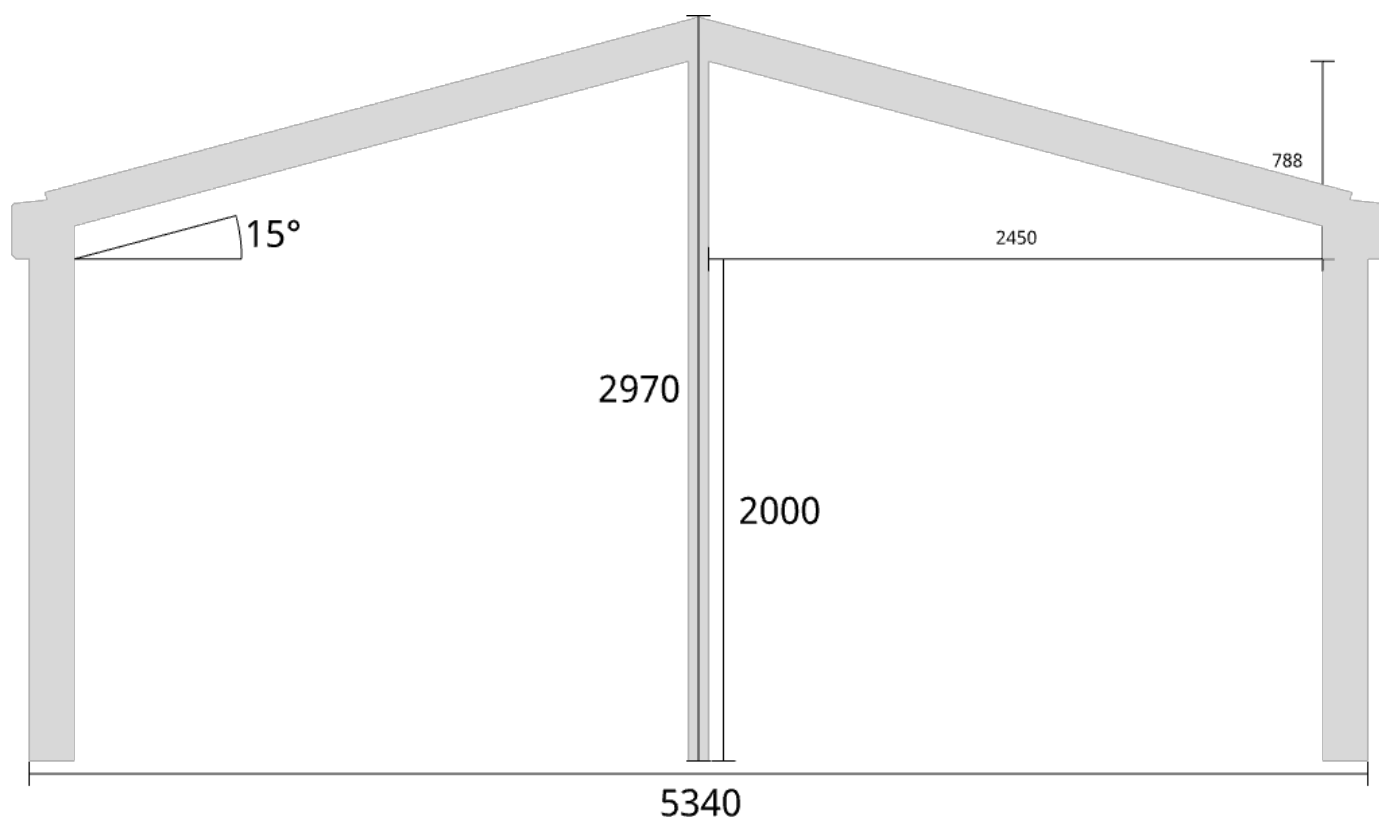

Planvy centrummått stolpar

Planvy yttermått

Elevationsvy front yttermått

Takvinkel: 15°

Elevationsvy front yttermått

Takvinkel: 20°

Elevationsvy front yttermått

Takvinkel: 20°

Elevationsvy vänster yttermått

Takvinkel: 15°

Måtsättning till översida takbalk + X = totalhöjd

Tak:	X:
Glastak 8mm	110mm
Kanalplasttak 16mm	118mm
Kanalplasttak 32mm	134mm

Elevationsvy vänster yttermått

Takvinkel: 20°