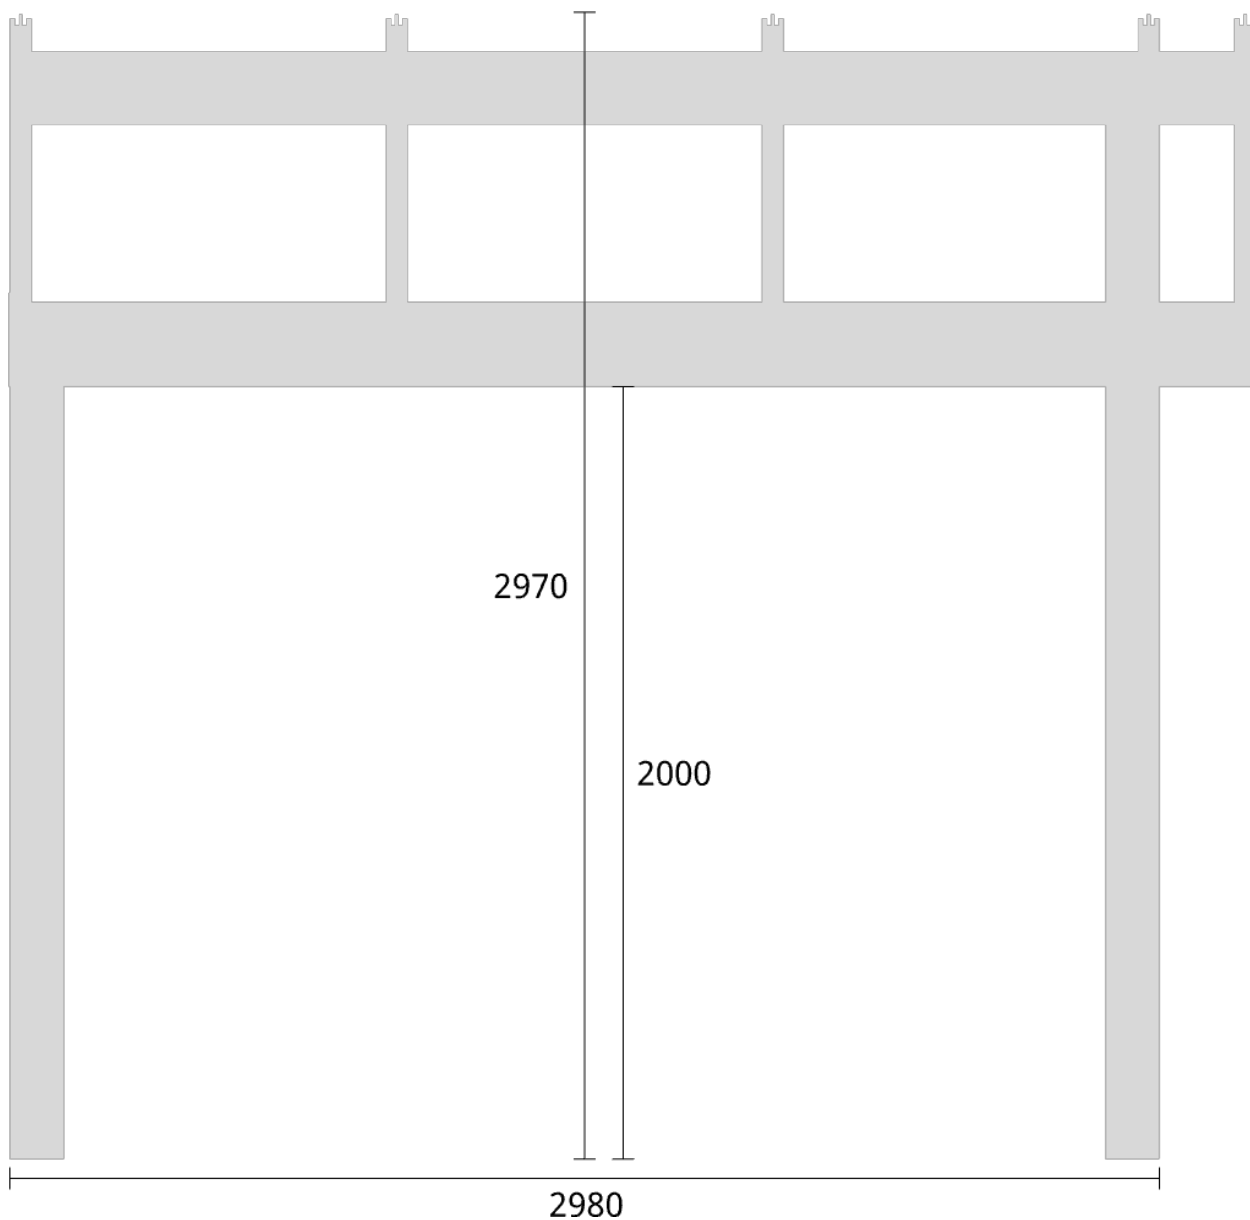

Elevationsvy vänster yttermått

Takvinkel: 15°

Måttsättning till översida takbalk + X = totalhöjd	
Tak:	X:
Glastak 8mm	110mm
Kanalplasttak 16mm	118mm
Kanalplasttak 32mm	134mm