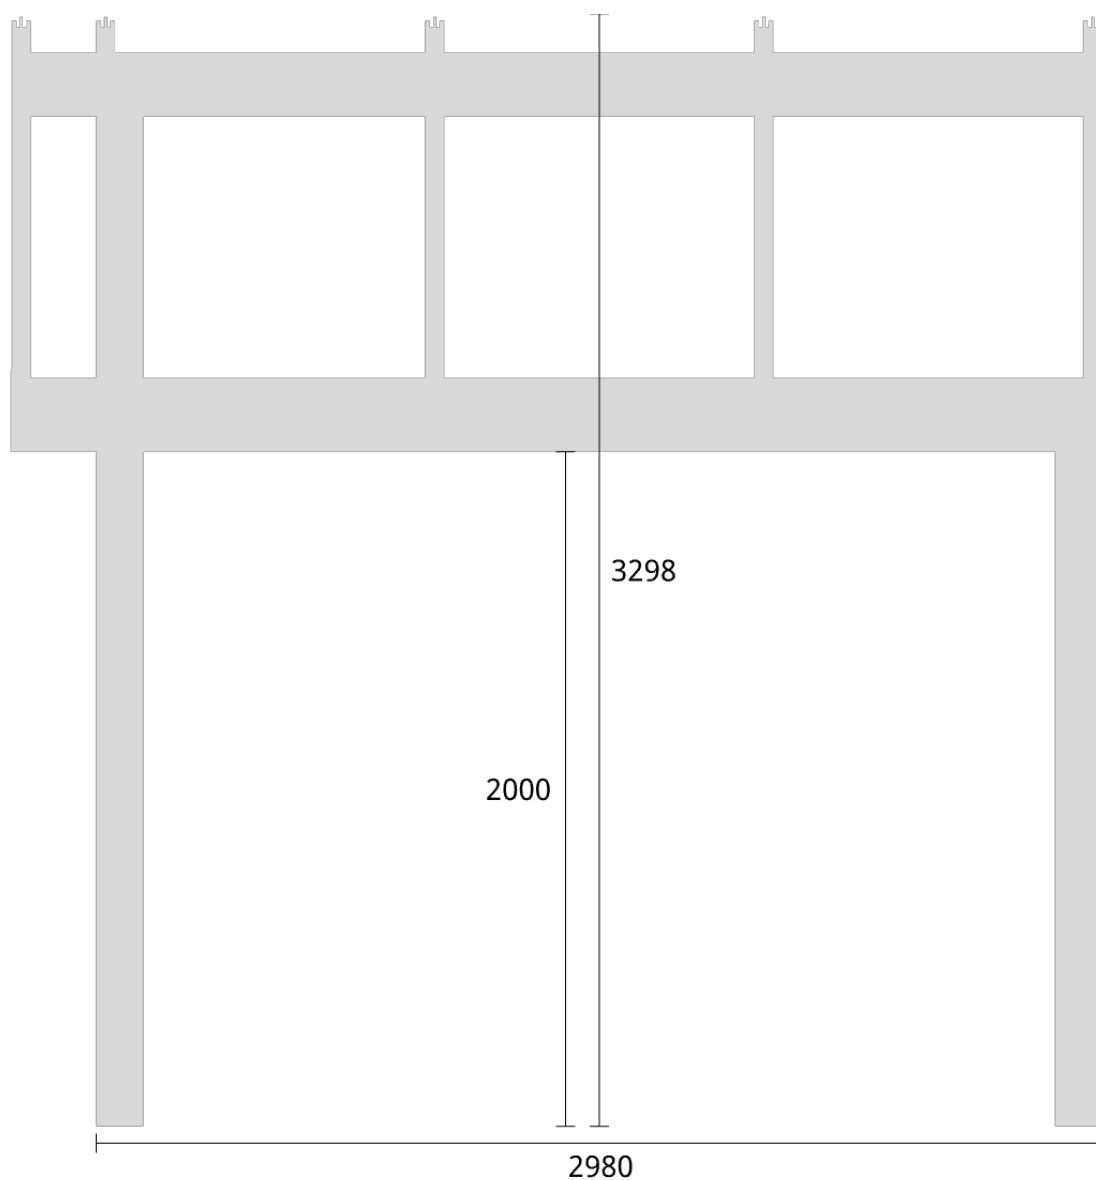

Takvinkel: 20°

Måttsättning till översida takbalk + X = totalhöjd

Tak:	X:
Glastak 8mm	110mm
Kanalplasttak 16mm	118mm
Kanalplasttak 32mm	134mm

Elevationsvy vänster yttermått

Takvinkel: 25°

Måtsättning till översida takbalk + X = totalhöjd