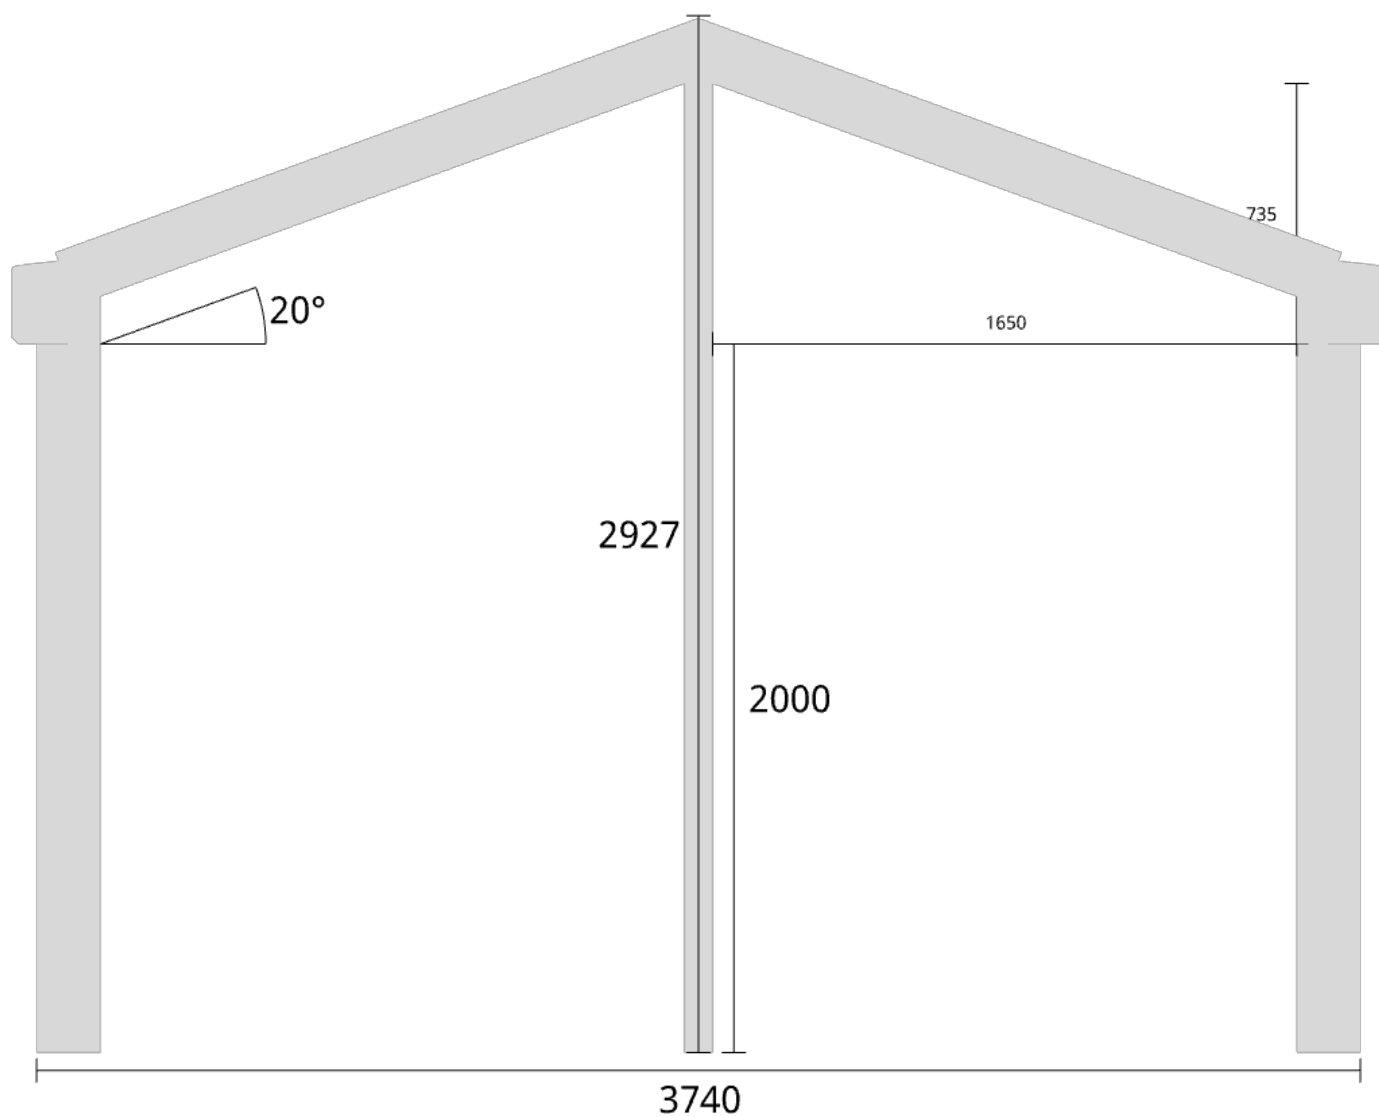

Trivas Aluminium - Uterum Sadeltak

Trivas Vår&Höst+ 3740x2980 8mm Glastak & Taköverhäng

Planvy centrummått stolpar

Planvy yttermått

Elevationsvy front yttermått

Takvinkel: 15°

Elevationsvy front yttermått

Takvinkel: 20°

Elevationsvy front yttermått

Takvinkel: 20°

Elevationsvy vänster yttermått

Takvinkel: 15°

Måtsättning till översida takbalk + X = totalhöjd

Tak:	X:
Glastak 8mm	110mm
Kanalplasttak 16mm	118mm
Kanalplasttak 32mm	134mm

Elevationsvy vänster yttermått

Takvinkel: 20°

Måttsättning till översida takbalk + X = totalhöjd

Tak:	X:
Glastak 8mm	110mm
Kanalplasttak 16mm	118mm
Kanalplasttak 32mm	134mm

Elevationsvy vänster yttermått

Takvinkel: 25°