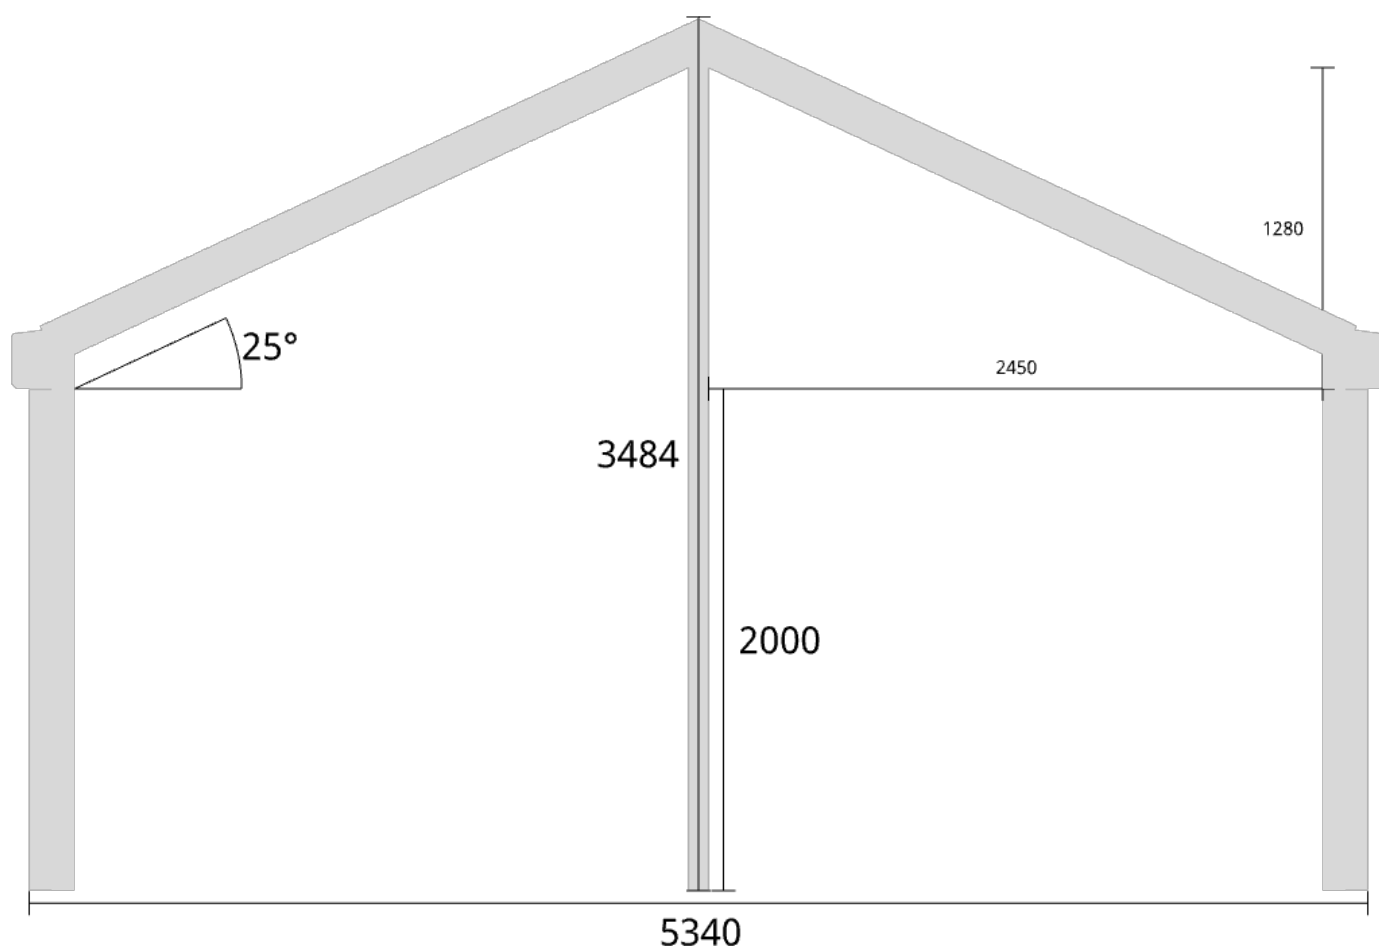

Planvy centrummått stolpar

Planvy yttermått

Elevationsvy front yttermått

Takvinkel: 15°

Elevationsvy front yttermått

Takvinkel: 20°

Elevationsvy front yttermått

Takvinkel: 20°

Elevationsvy vänster yttermått

Takvinkel: 15°

Måtsättning till översida takbalk + X = totalhöjd

Tak:	X:
Glastak 8mm	110mm
Kanalplasttak 16mm	118mm
Kanalplasttak 32mm	134mm

Elevationsvy vänster yttermått

Takvinkel: 20°