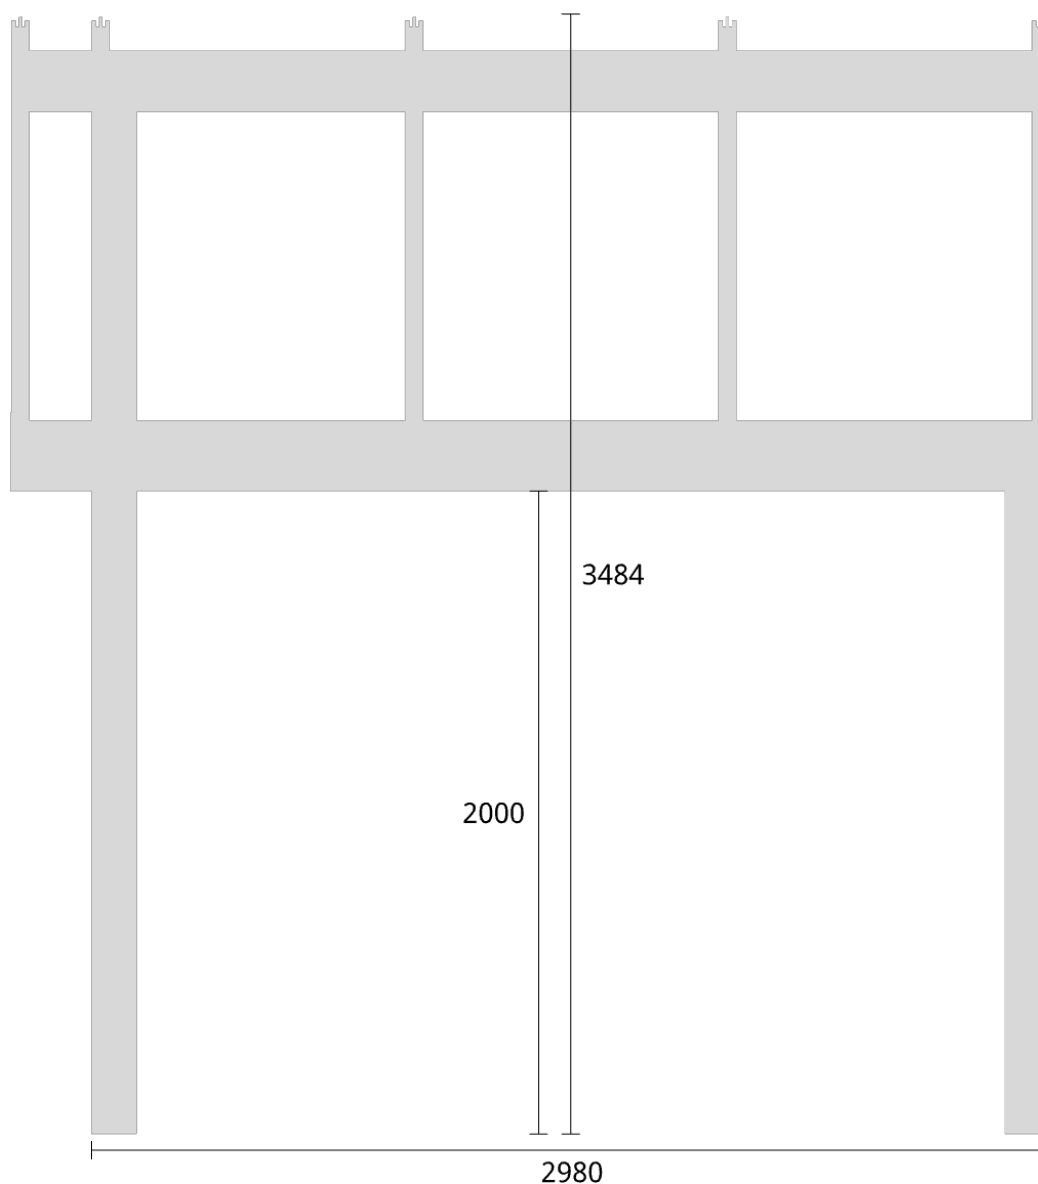

Elevationsvy vänster yttermått

Takvinkel: 25°

Måtsättning till översida takbalk + X = totalhöjd

Tak:	X:
Glastak 8mm	110mm
Kanalplasttak 16mm	118mm
Kanalplasttak 32mm	134mm