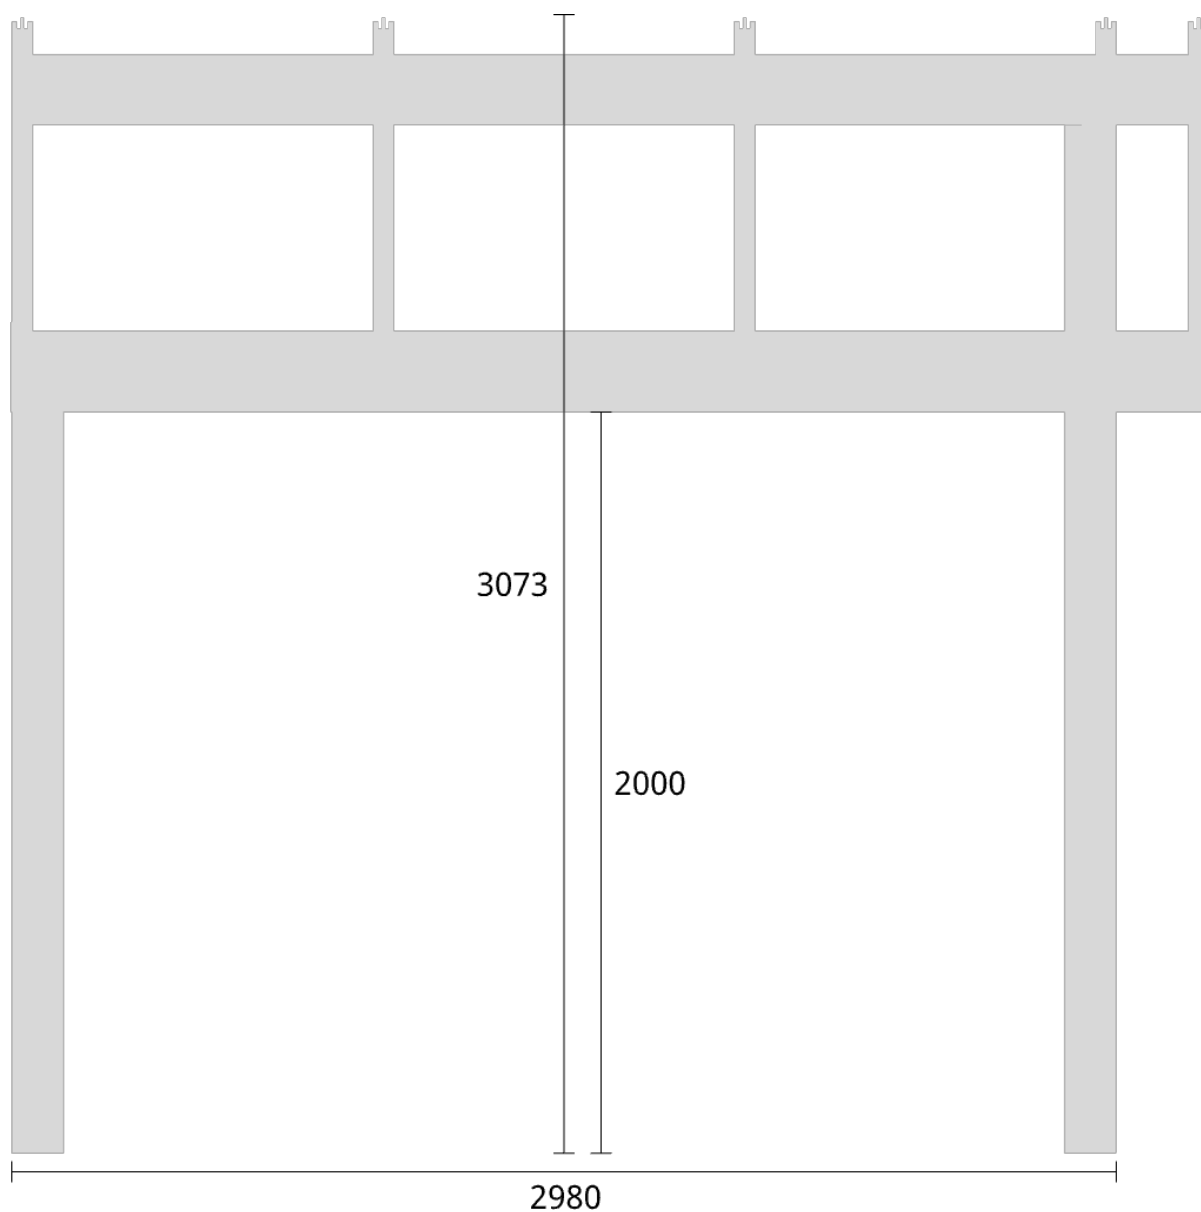

Elevationsvy höger yttermått

Takvinkel: 20°

Måttställning till översida takbalk + X = totalhöjd	
Tak:	X:
Glastak 8mm	110mm
Kanalplasttak 16mm	118mm
Kanalplasttak 32mm	134mm