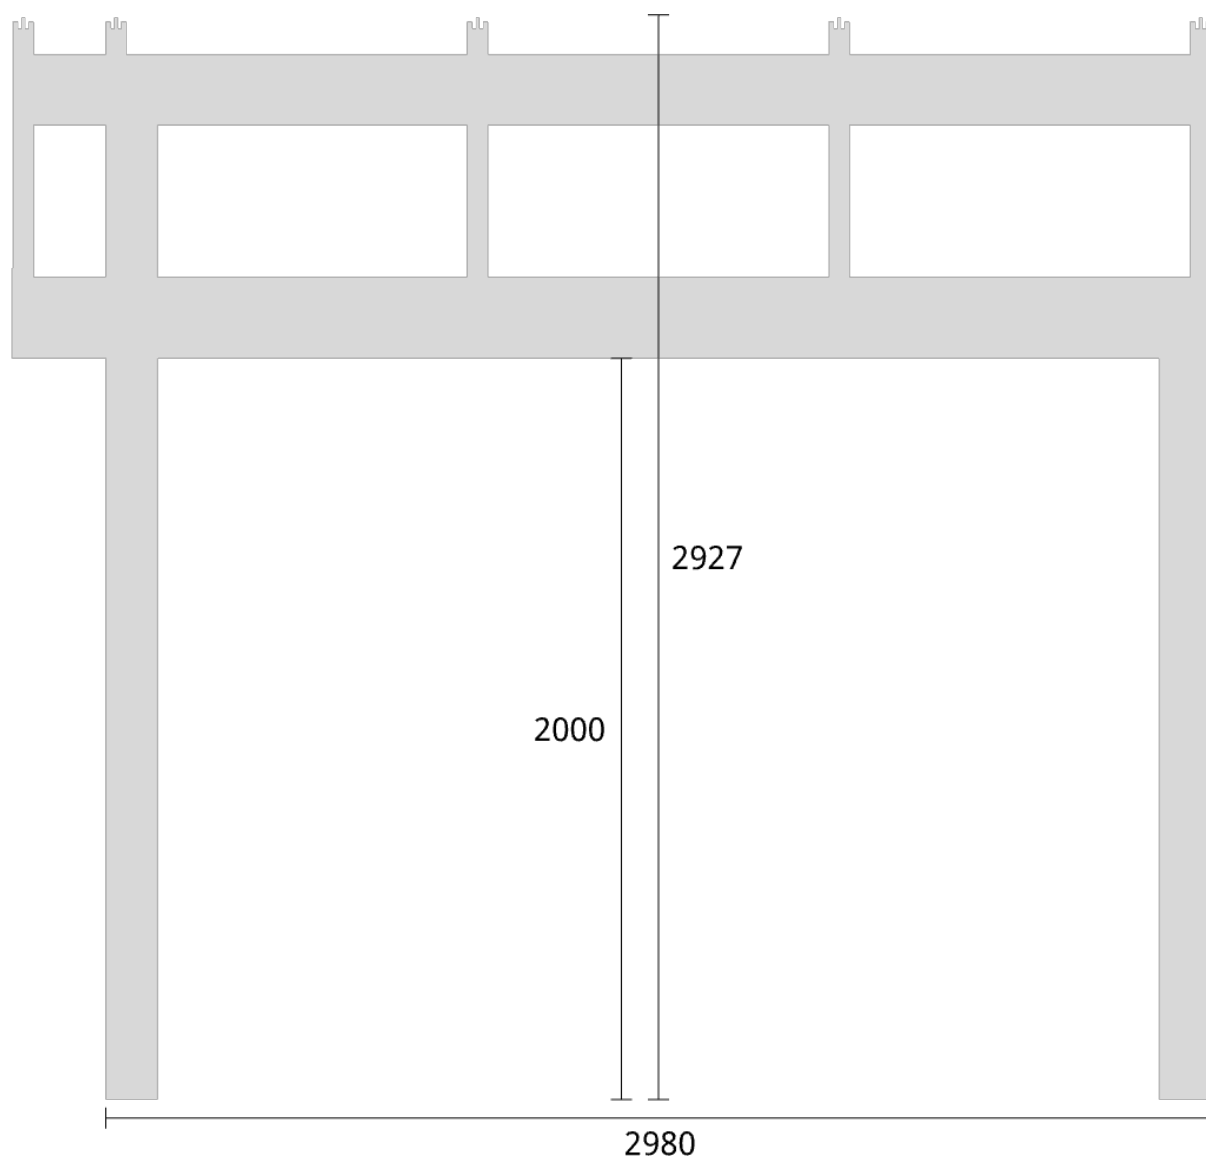

Elevationsvy vänster yttermått

Takvinkel: 20°

Måttsättning till översida takbalk + X = totalhöjd

Tak:	X:
Glastak 8mm	110mm
Kanalplasttak 16mm	118mm
Kanalplasttak 32mm	134mm