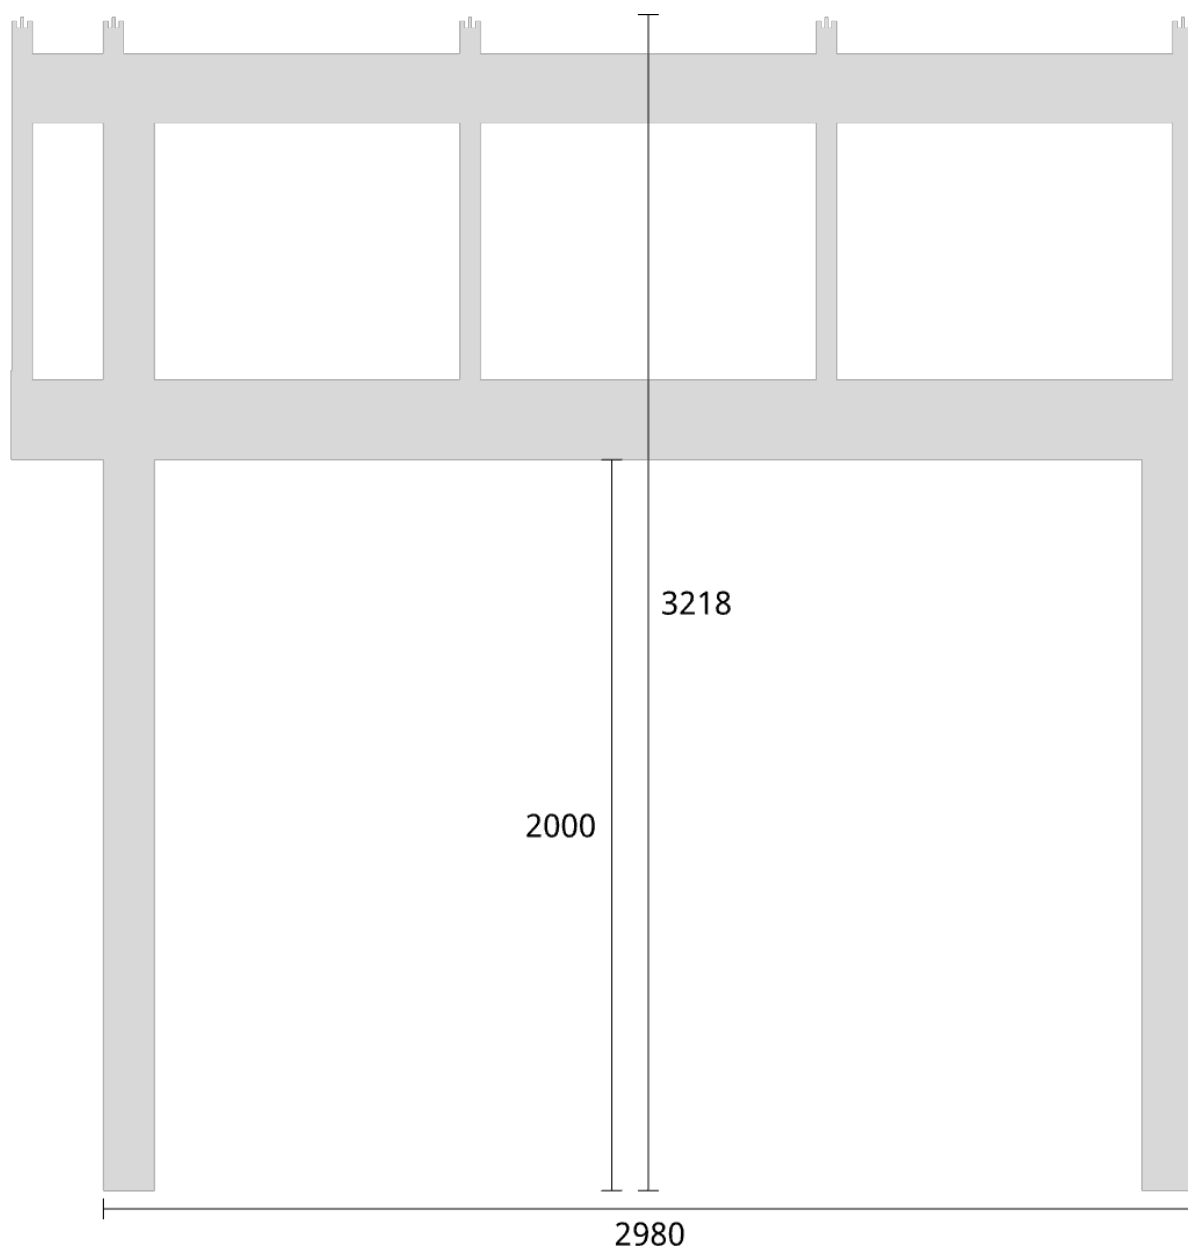

Elevationsvy vänster yttermått

Takvinkel: 15°

Måtsättning till översida takbalk + X = totalhöjd

Tak:	X:
Glastak 8mm	110mm
Kanalplasttak 16mm	118mm
Kanalplasttak 32mm	134mm

Elevationsvy vänster yttermått

Takvinkel: 20°