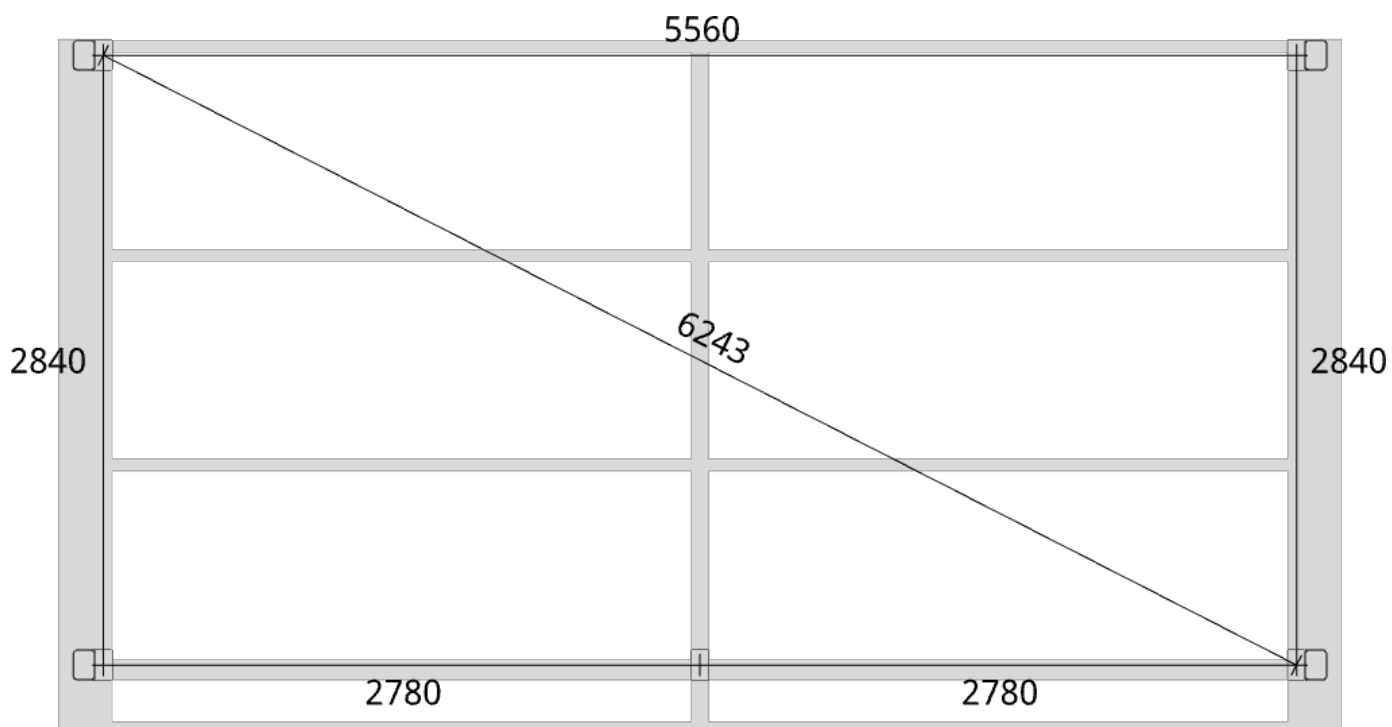

Trivas Aluminium - Uterum Sadeltak

Trivas Vår&Höst+ 5840x2980 8mm Glastak & Taköverhäng

Planvy centrummått stolpar