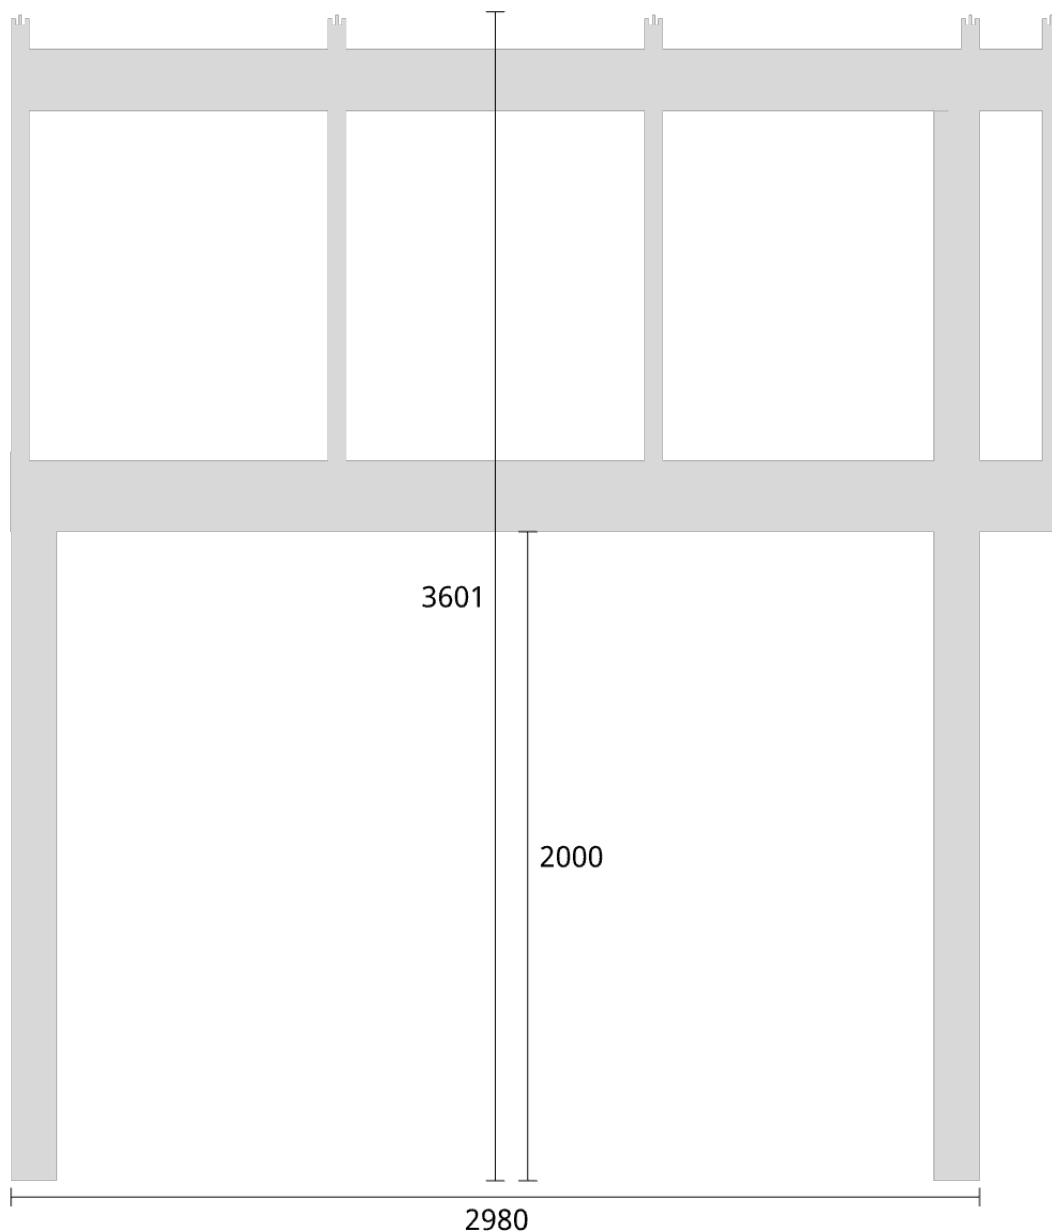

Elevationsvy höger yttermått

Takvinkel: 20°

Måttsättning till översida takbalk + X = totalhöjd

Tak:	X:
Glastak 8mm	110mm
Kanalplasttak 16mm	118mm
Kanalplasttak 32mm	134mm

Elevationsvy höger yttermått

Takvinkel: 25°