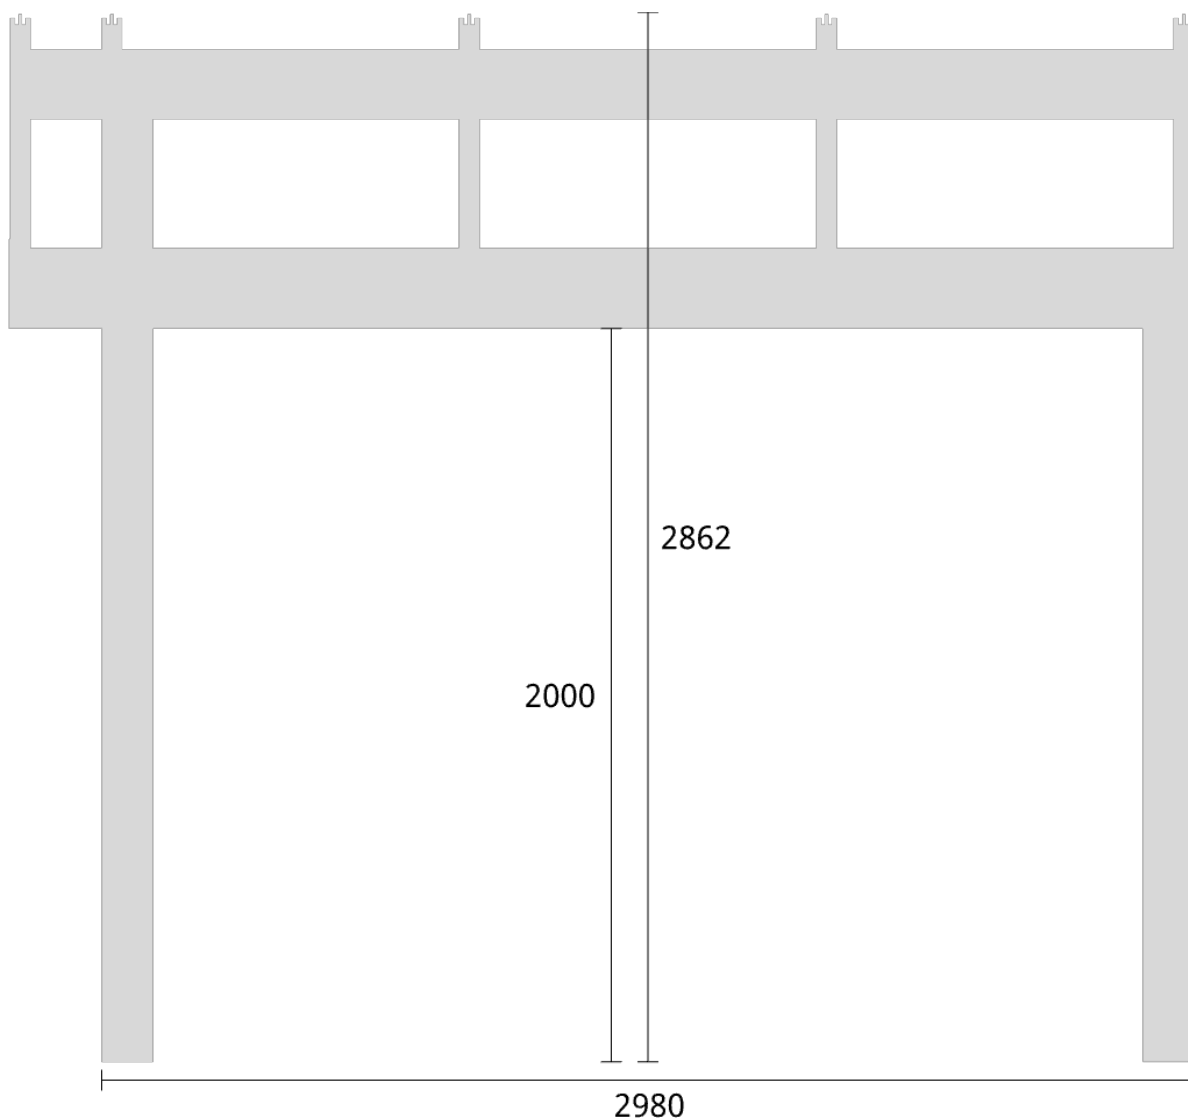

Elevationsvy vänster yttermått

Takvinkel: 15°

Måtsättning till översida takbalk + X = totalhöjd

Tak:	X:
Glastak 8mm	110mm
Kanalplasttak 16mm	118mm
Kanalplasttak 32mm	134mm