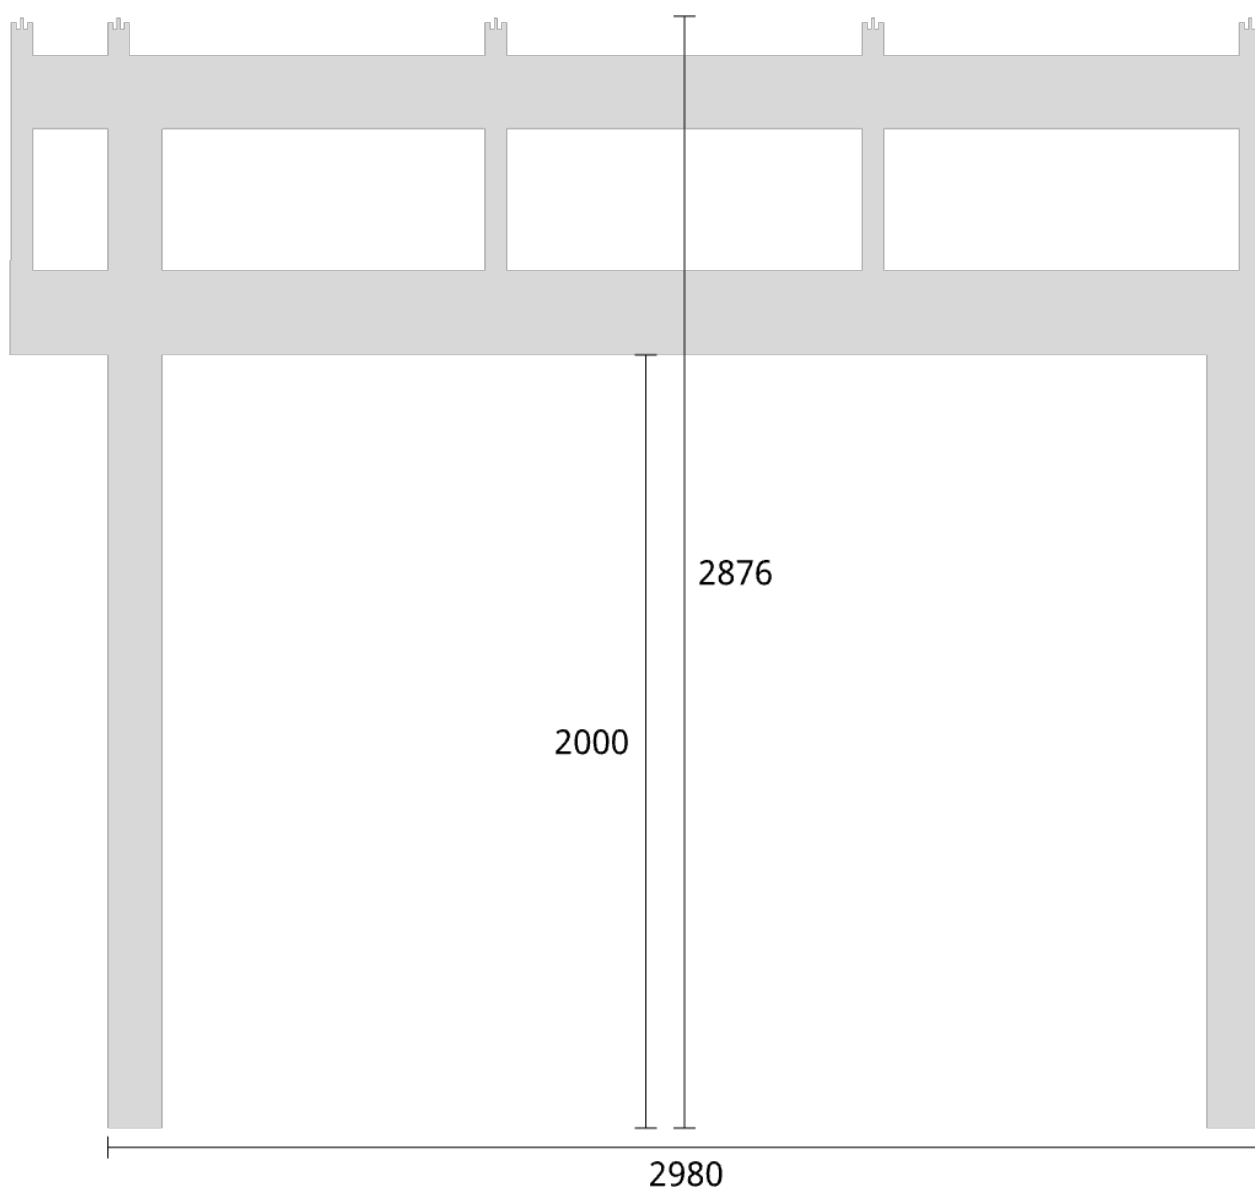

Elevationsvy vänster yttermått

Takvinkel: 15°

Måttsättning till översida takbalk + X = totalhöjd

Tak:	X:
Glastak 8mm	110mm
Kanalplasttak 16mm	118mm
Kanalplasttak 32mm	134mm