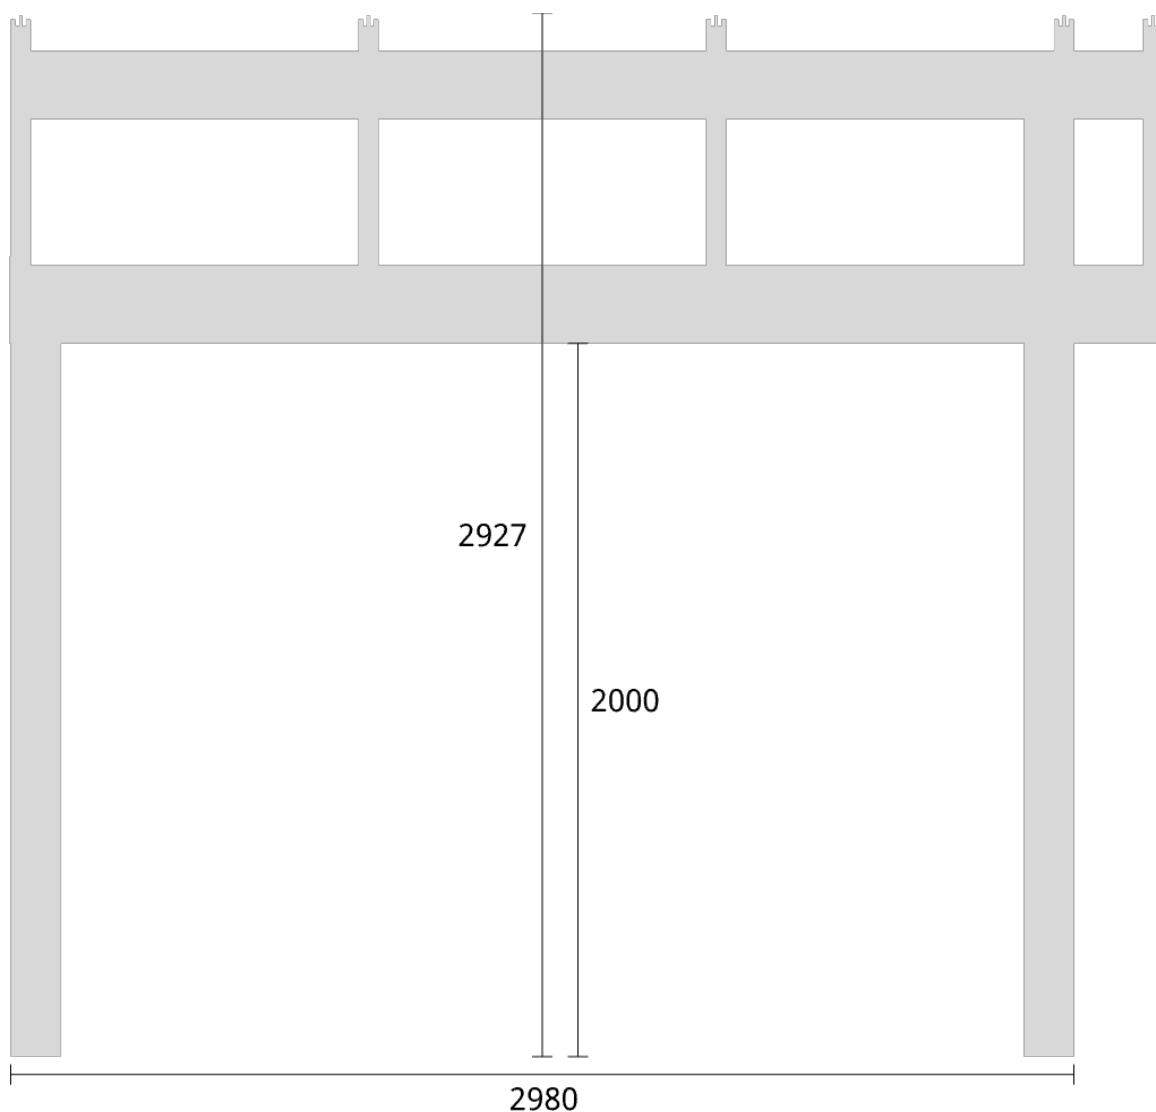

Elevationsvy höger yttermått

Takvinkel: 20°

Måtsättning till översida takbalk + X = totalhöjd

Tak:	X:
Glastak 8mm	110mm
Kanalplasttak 16mm	118mm
Kanalplasttak 32mm	134mm