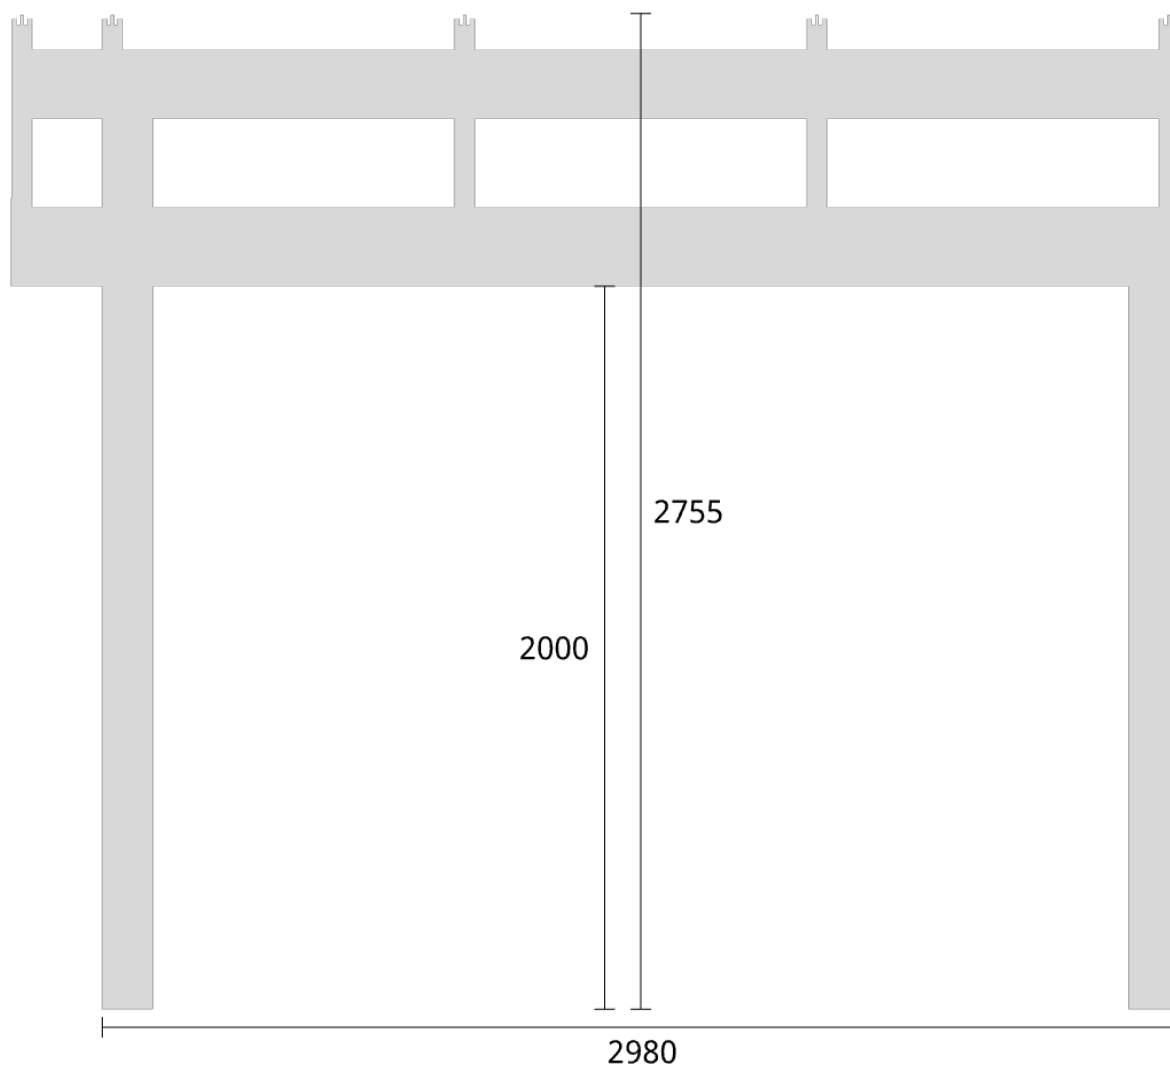

Elevationsvy vänster yttermått

Takvinkel: 15°

Måtsättning till översida takbalk + X = totalhöjd

Tak:	X:
Glastak 8mm	110mm
Kanalplasttak 16mm	118mm
Kanalplasttak 32mm	134mm