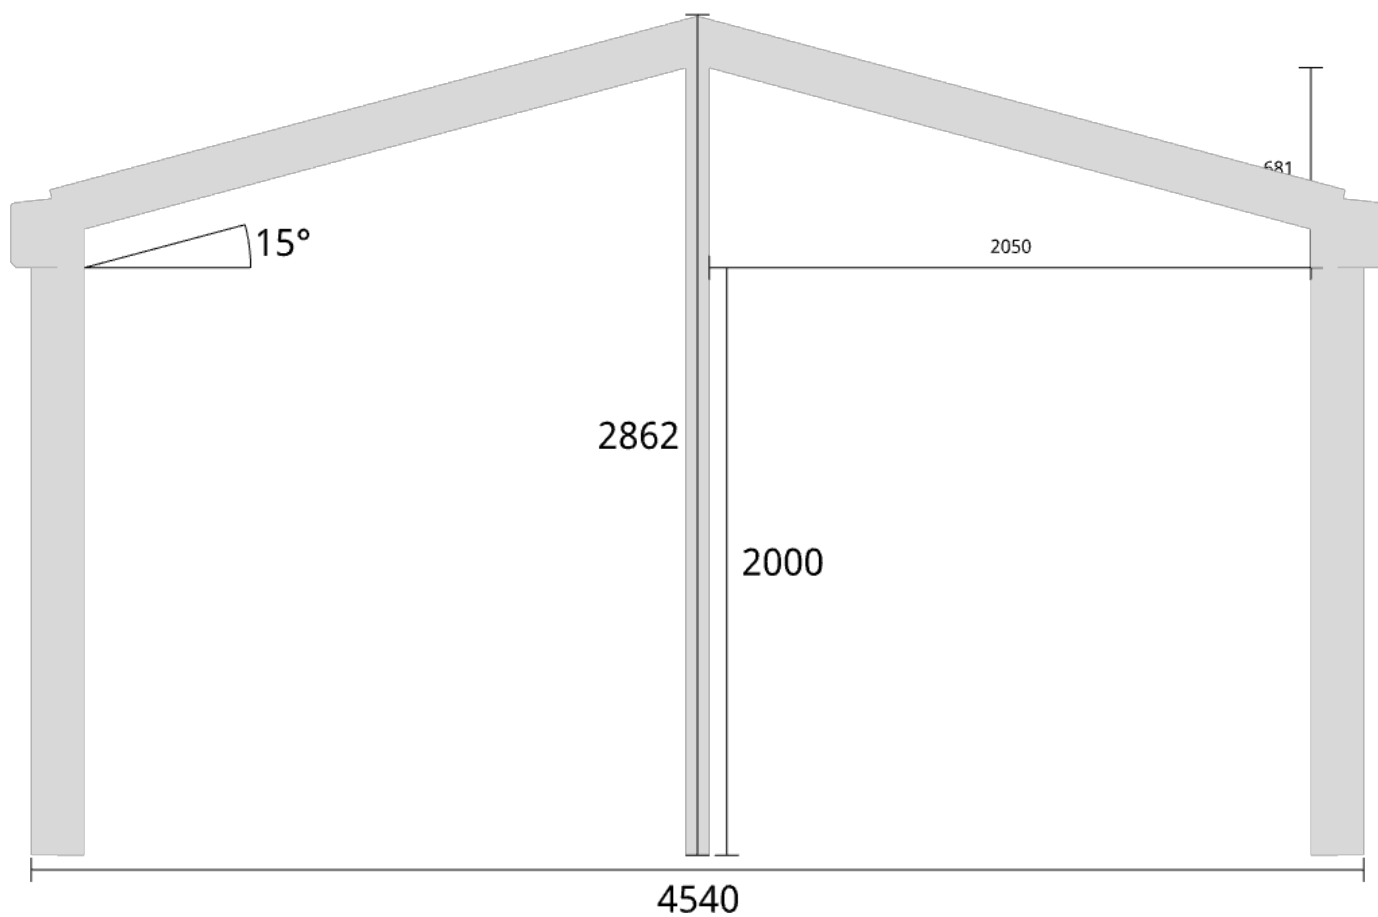

Elevationsvy höger yttermått

Takvinkel: 25°

Måtsättning till översida takbalk + X = totalhöjd

Tak:	X:
Glastak 8mm	110mm
Kanalplasttak 16mm	118mm
Kanalplasttak 32mm	134mm

Trivas Aluminium - Uterum Sadeltak

Trivas Vår&Höst+ 4540x2980 8mm Glastak & Taköverhäng

Planvy centrummått stolpar

Planvy yttermått

Elevationsvy front yttermått

Takvinkel: 15°

Elevationsvy front yttermått

Takvinkel: 20°

Elevationsvy front yttermått

Takvinkel: 20°

Elevationsvy vänster yttermått

Takvinkel: 15°

Måtsättning till översida takbalk + X = totalhöjd

Tak:	X:
Glastak 8mm	110mm
Kanalplasttak 16mm	118mm
Kanalplasttak 32mm	134mm

Elevationsvy vänster yttermått