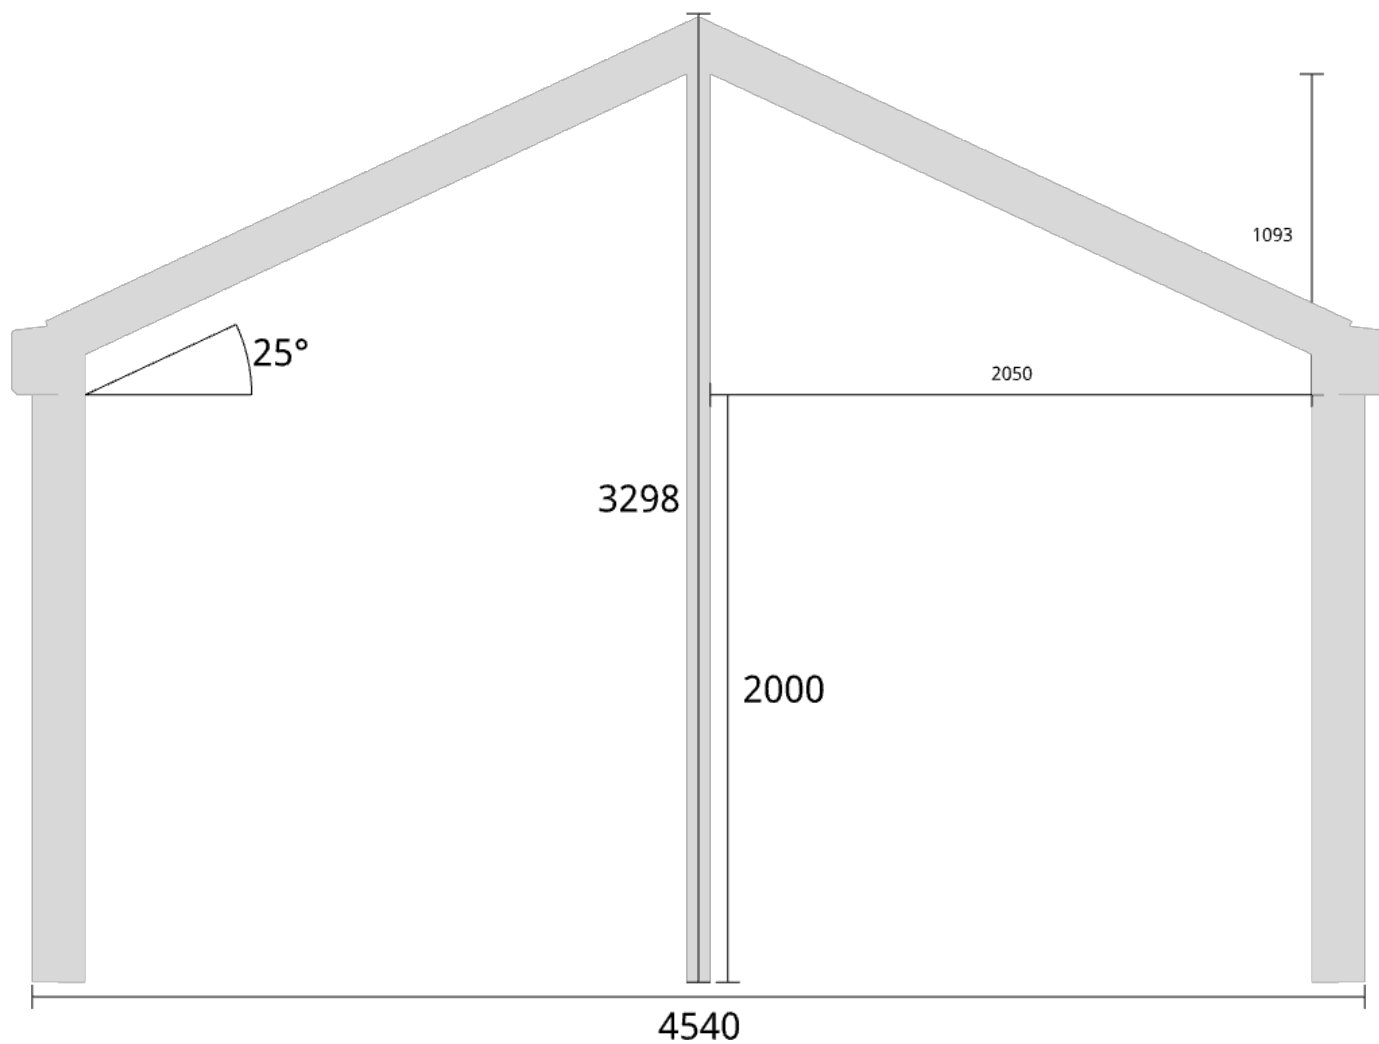

Elevationsvy höger yttermått

Takvinkel: 25°

Måtsättning till översida takbalk + X = totalhöjd

Tak:	X:
Glastak 8mm	110mm
Kanalplasttak 16mm	118mm
Kanalplasttak 32mm	134mm

Trivas Aluminium - Uterum Sadeltak

Trivas Vår&Höst+ 4540x2980 8mm Glastak & Taköverhäng

Planvy centrummått stolpar

Planvy yttermått

Elevationsvy front yttermått

Takvinkel: 15°

Elevationsvy front yttermått

Takvinkel: 20°

Elevationsvy front yttermått

Takvinkel: 20°

Elevationsvy vänster yttermått

Takvinkel: 15°

Måtsättning till översida takbalk + X = totalhöjd

Tak:	X:
Glastak 8mm	110mm
Kanalplasttak 16mm	118mm
Kanalplasttak 32mm	134mm

Elevationsvy vänster yttermått

Takvinkel: 20°

Måttsättning till översida takbalk + X = totalhöjd

Tak:	X:
Glastak 8mm	110mm
Kanalplasttak 16mm	118mm
Kanalplasttak 32mm	134mm

Elevationsvy vänster yttermått

Takvinkel: 25°

Måtsättning till översida takbalk + X = totalhöjd