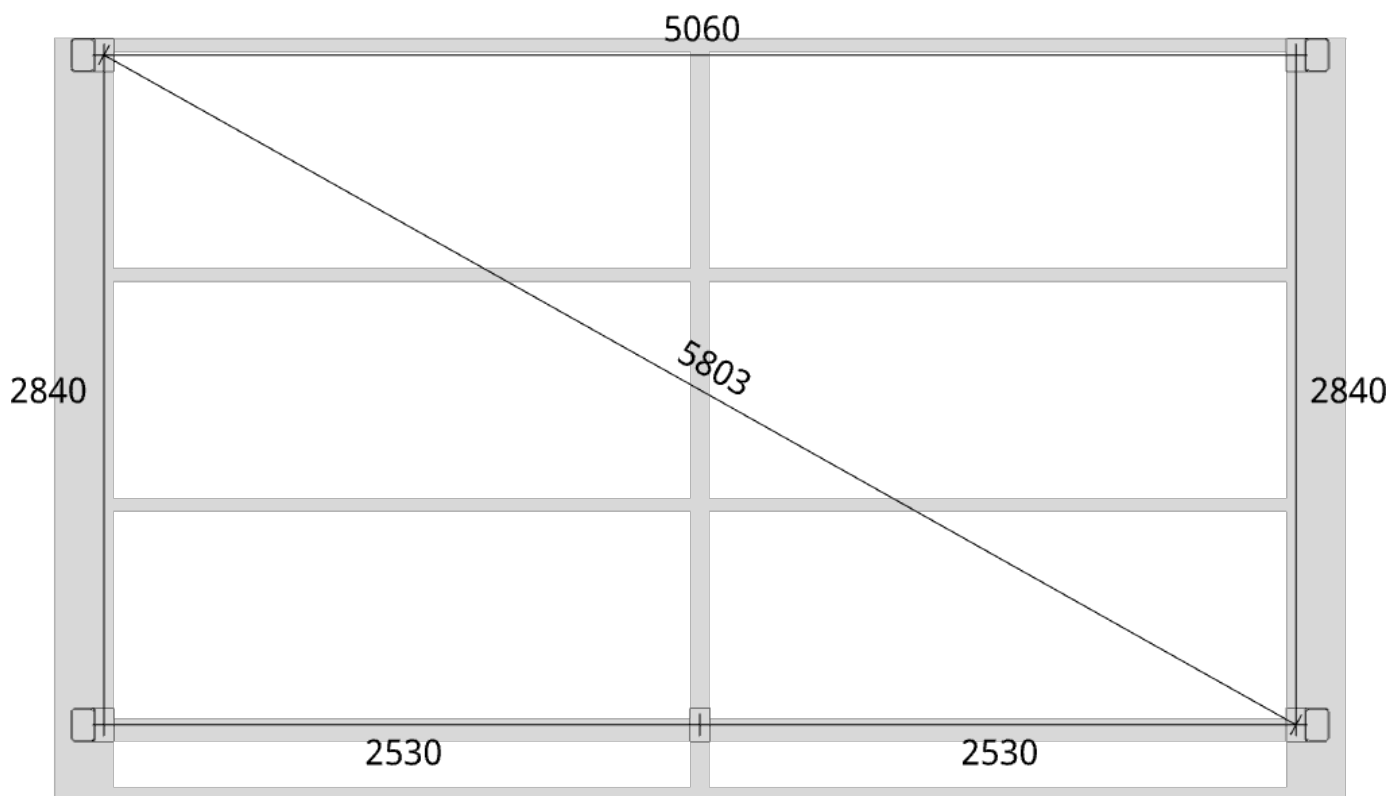

Trivas Aluminium - Uterum Sadeltak

Trivas Vår&Höst+ 5340x2980 8mm Glastak & Taköverhäng

Planvy centrummått stolpar