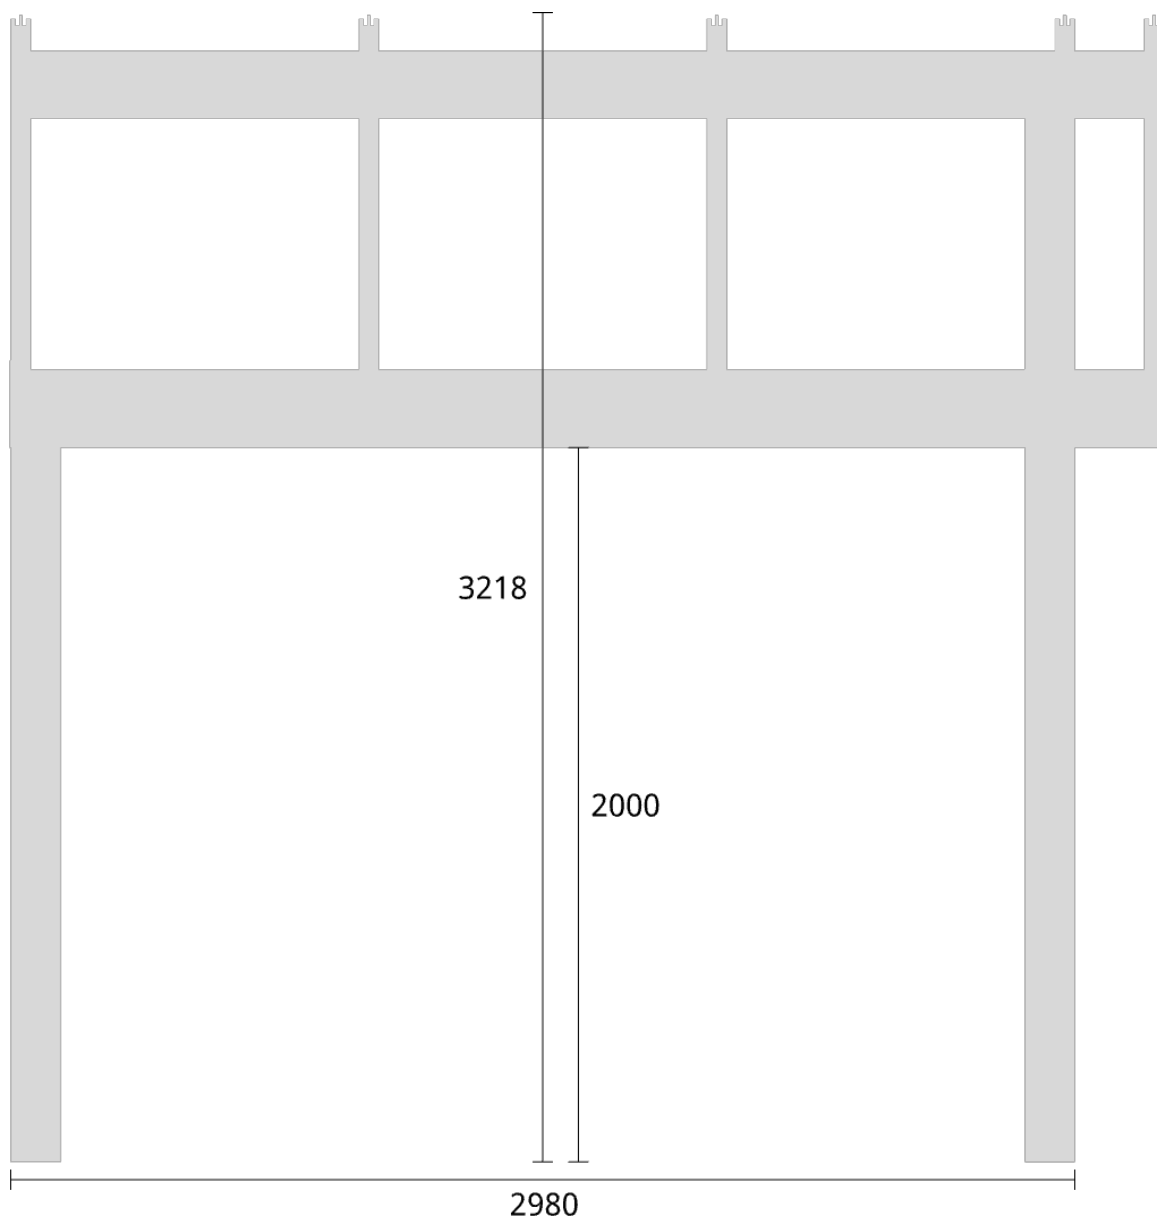

Elevationsvy höger yttermått

Takvinkel: 20°

Måtsättning till översida takbalk + X = totalhöjd

Tak:	X:
Glastak 8mm	110mm
Kanalplasttak 16mm	118mm
Kanalplasttak 32mm	134mm