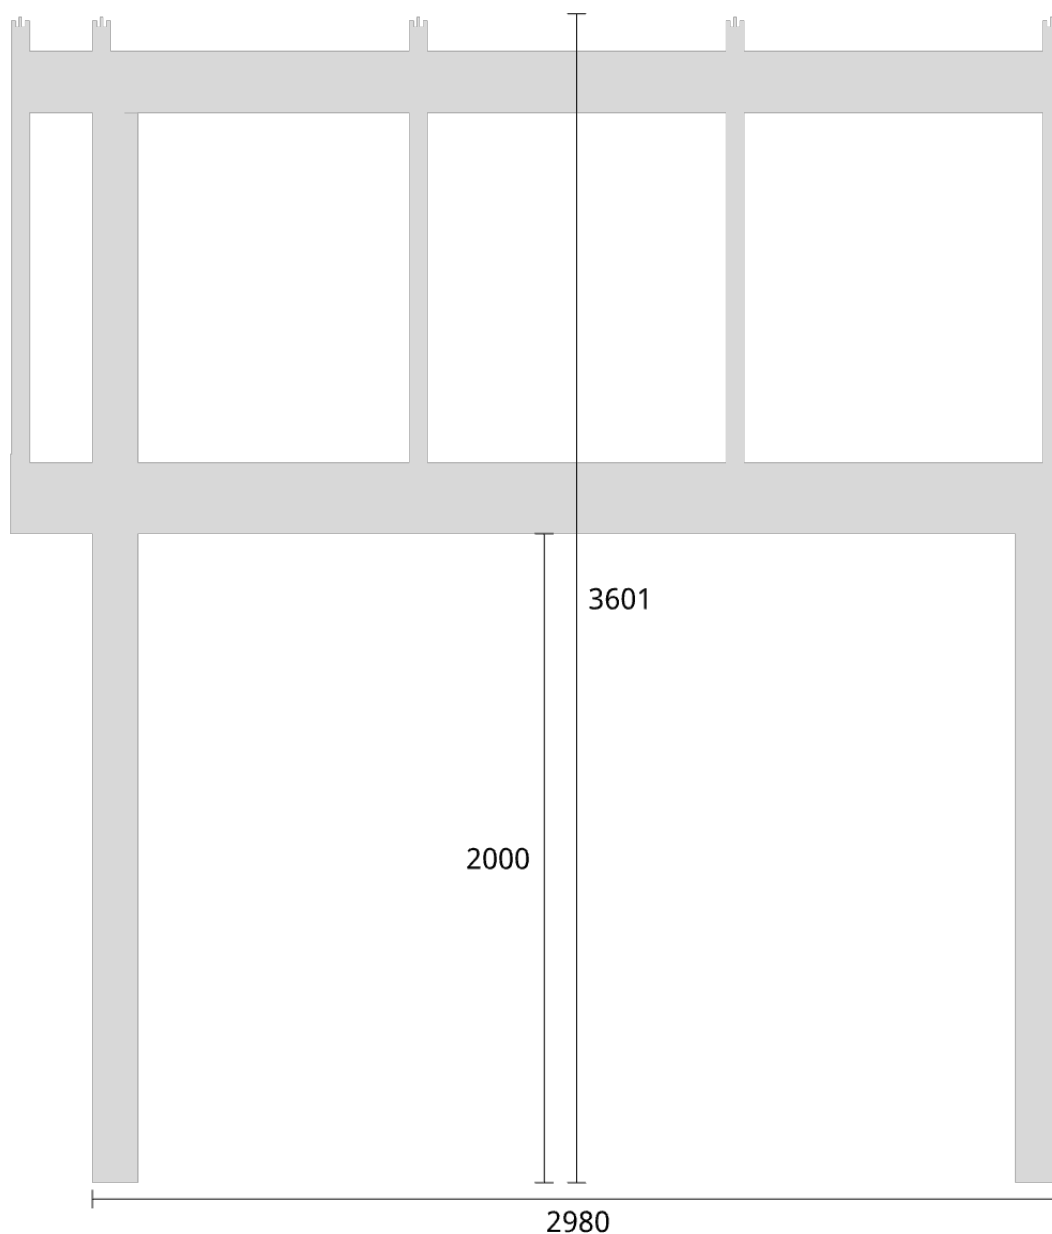

Elevationsvy vänster yttermått

Takvinkel: 25°

Måtsättning till översida takbalk + X = totalhöjd

Tak:	X:
Glastak 8mm	110mm
Kanalplasttak 16mm	118mm
Kanalplasttak 32mm	134mm