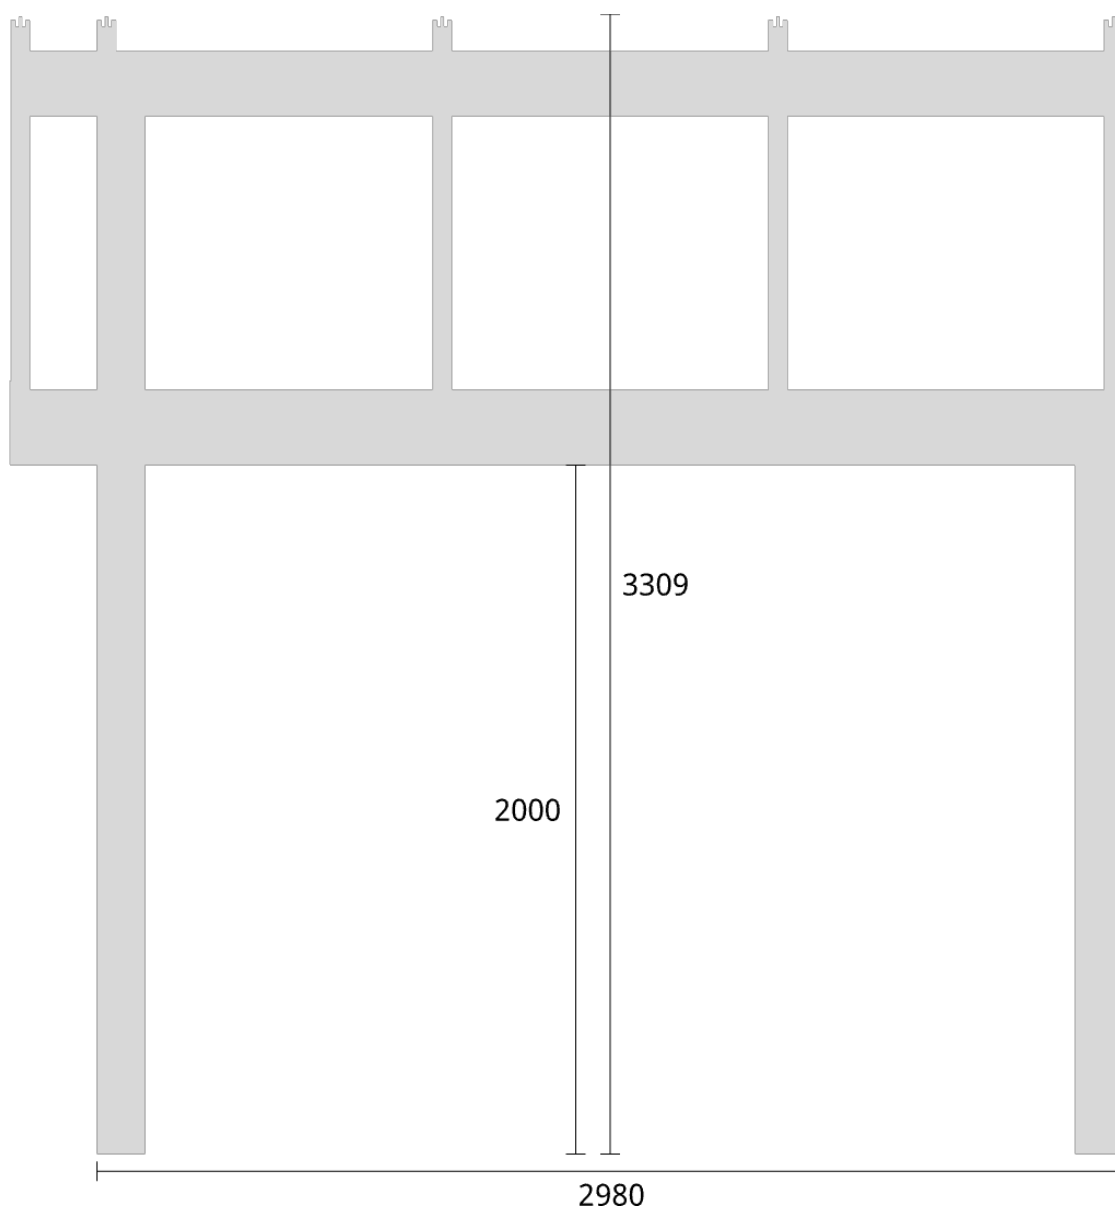

Elevationsvy vänster yttermått

Takvinkel: 15°

Måttsättning till översida takbalk + X = totalhöjd

Tak:	X:
Glastak 8mm	110mm
Kanalplasttak 16mm	118mm
Kanalplasttak 32mm	134mm

Elevationsvy vänster yttermått

Takvinkel: 20°