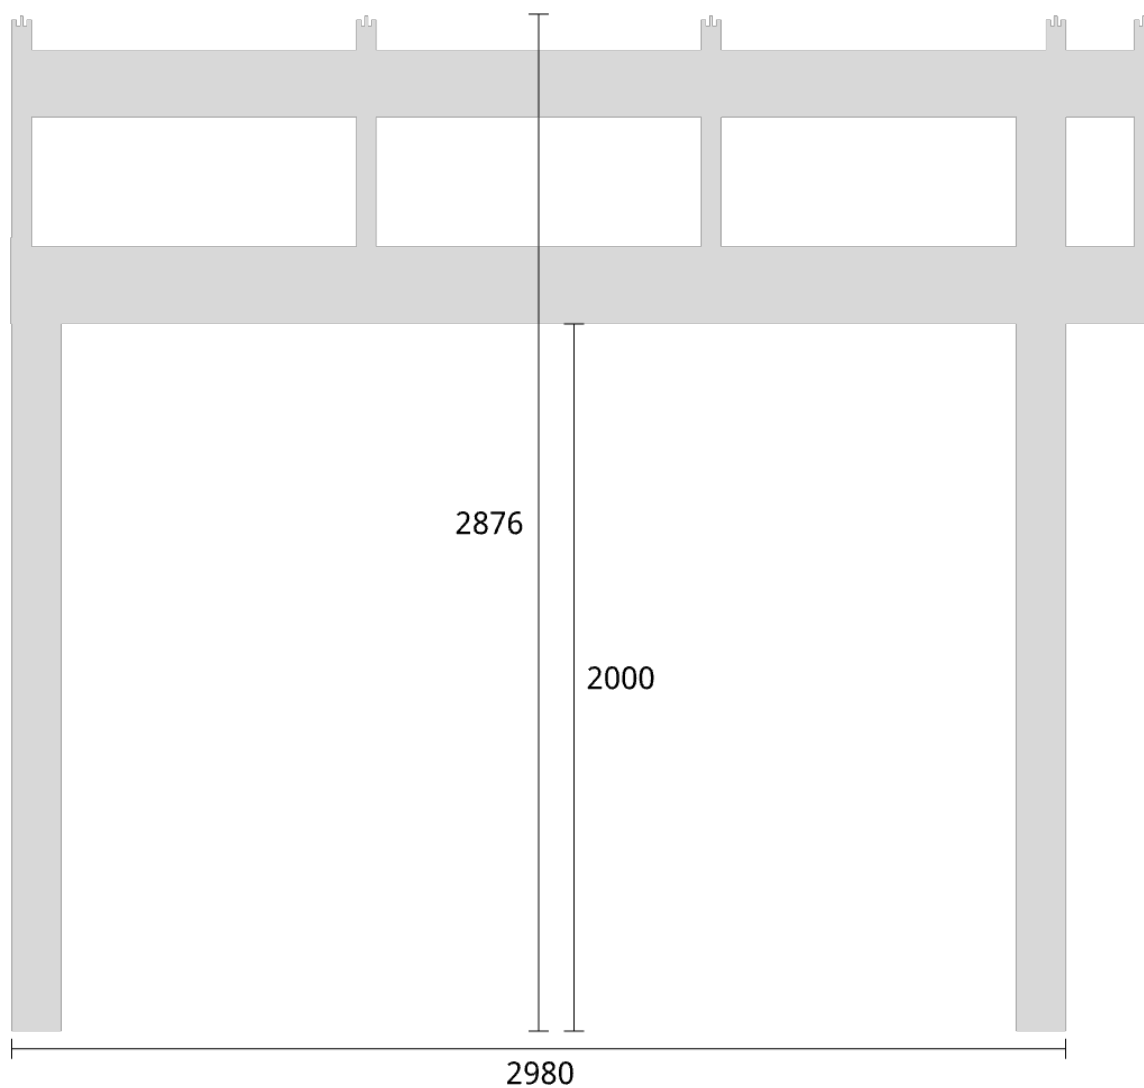

Elevationsvy vänster yttermått

Takvinkel: 15°

Måtsättning till översida takbalk + X = totalhöjd	
Tak:	X:
Glastak 8mm	110mm
Kanalplasttak 16mm	118mm
Kanalplasttak 32mm	134mm