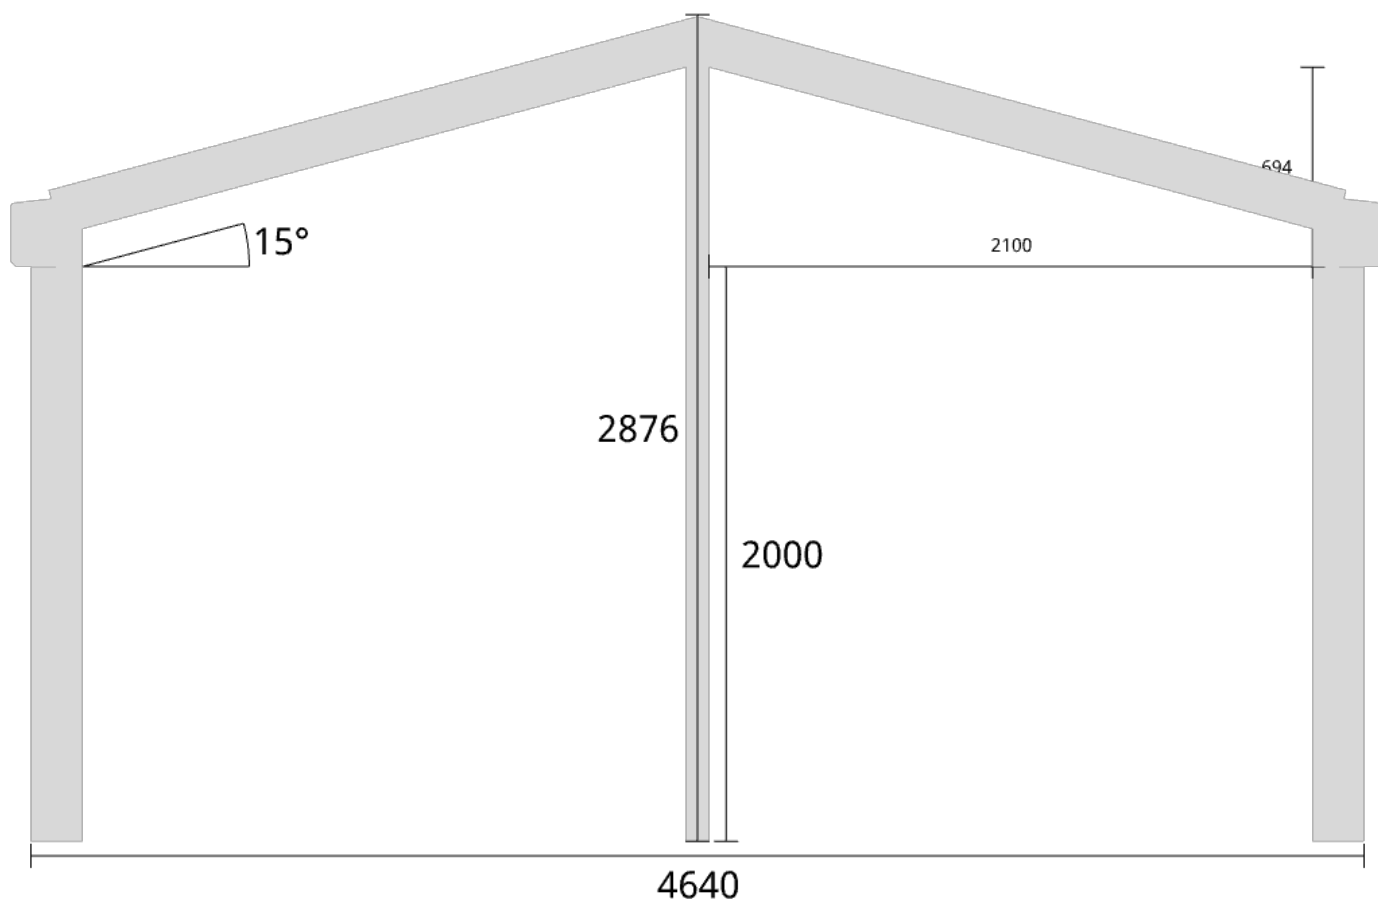

Planvy centrummått stolpar

Planvy yttermått

Elevationsvy front yttermått

Takvinkel: 15°

Elevationsvy front yttermått

Takvinkel: 20°

Elevationsvy front yttermått

Takvinkel: 20°

Elevationsvy vänster yttermått

Takvinkel: 15°

Måttsättning till översida takbalk + X = totalhöjd

Tak:	X:
Glastak 8mm	110mm
Kanalplasttak 16mm	118mm
Kanalplasttak 32mm	134mm

Elevationsvy vänster yttermått

Takvinkel: 20°