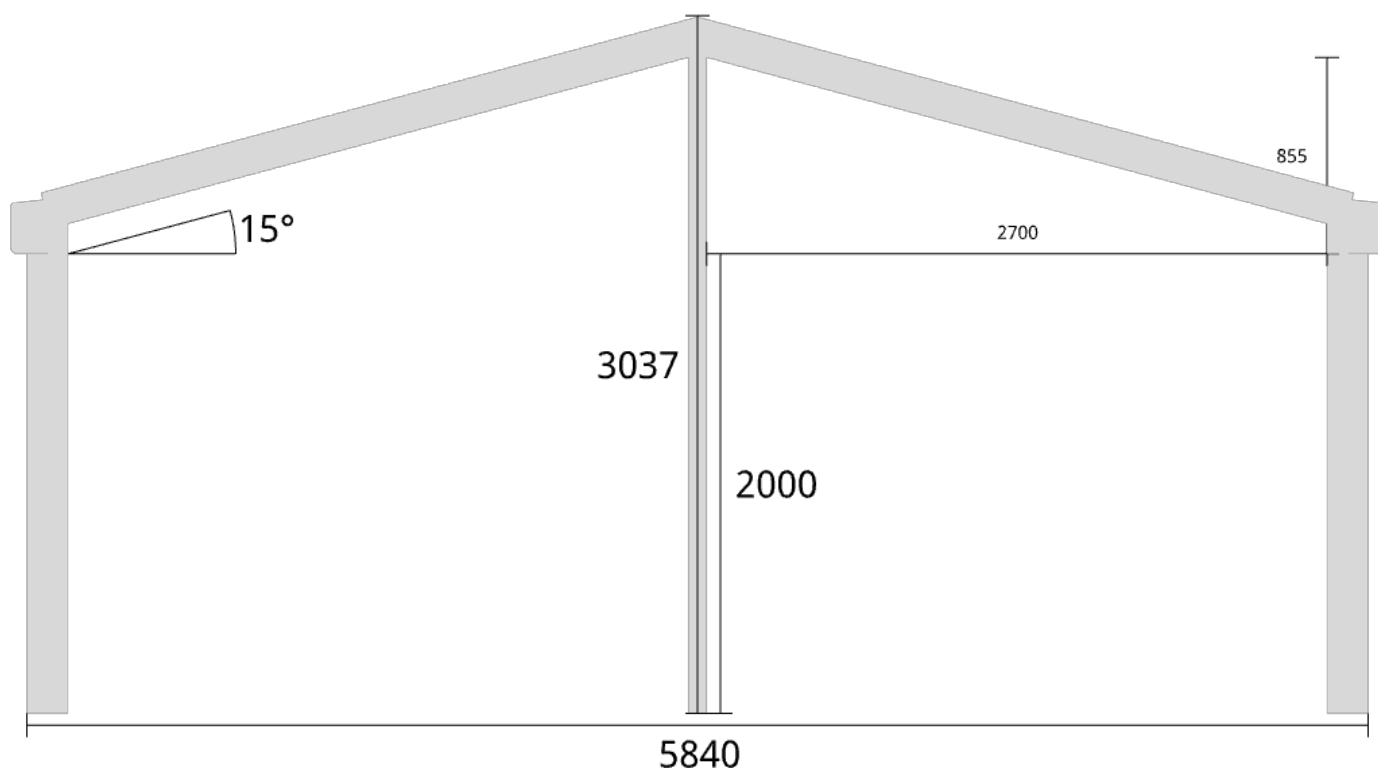

Trivas Vår&Höst+ 5840x2930 8mm Glastak & Taköverhäng

Planvy centrummått stolpar

Planvy yttermått

Elevationsvy front yttermått

Takvinkel: 15°

Elevationsvy front yttermått

Takvinkel: 20°

Elevationsvy front yttermått