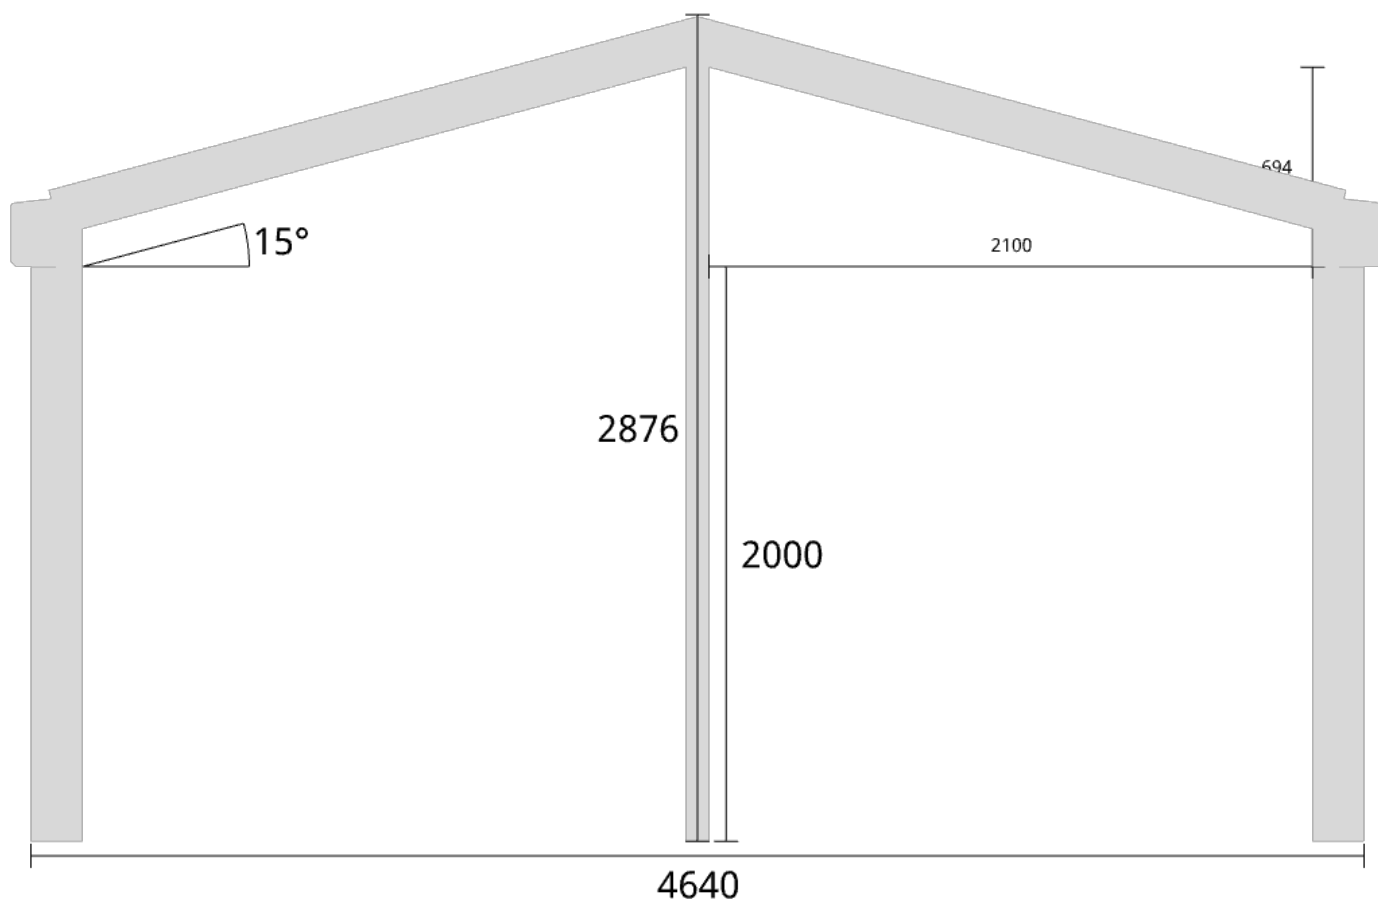

Elevationsvy front yttermått

Takvinkel: 15°

Elevationsvy front yttermått

Takvinkel: 20°

Elevationsvy front yttermått

Takvinkel: 20°

Elevationsvy vänster yttermått

Takvinkel: 15°