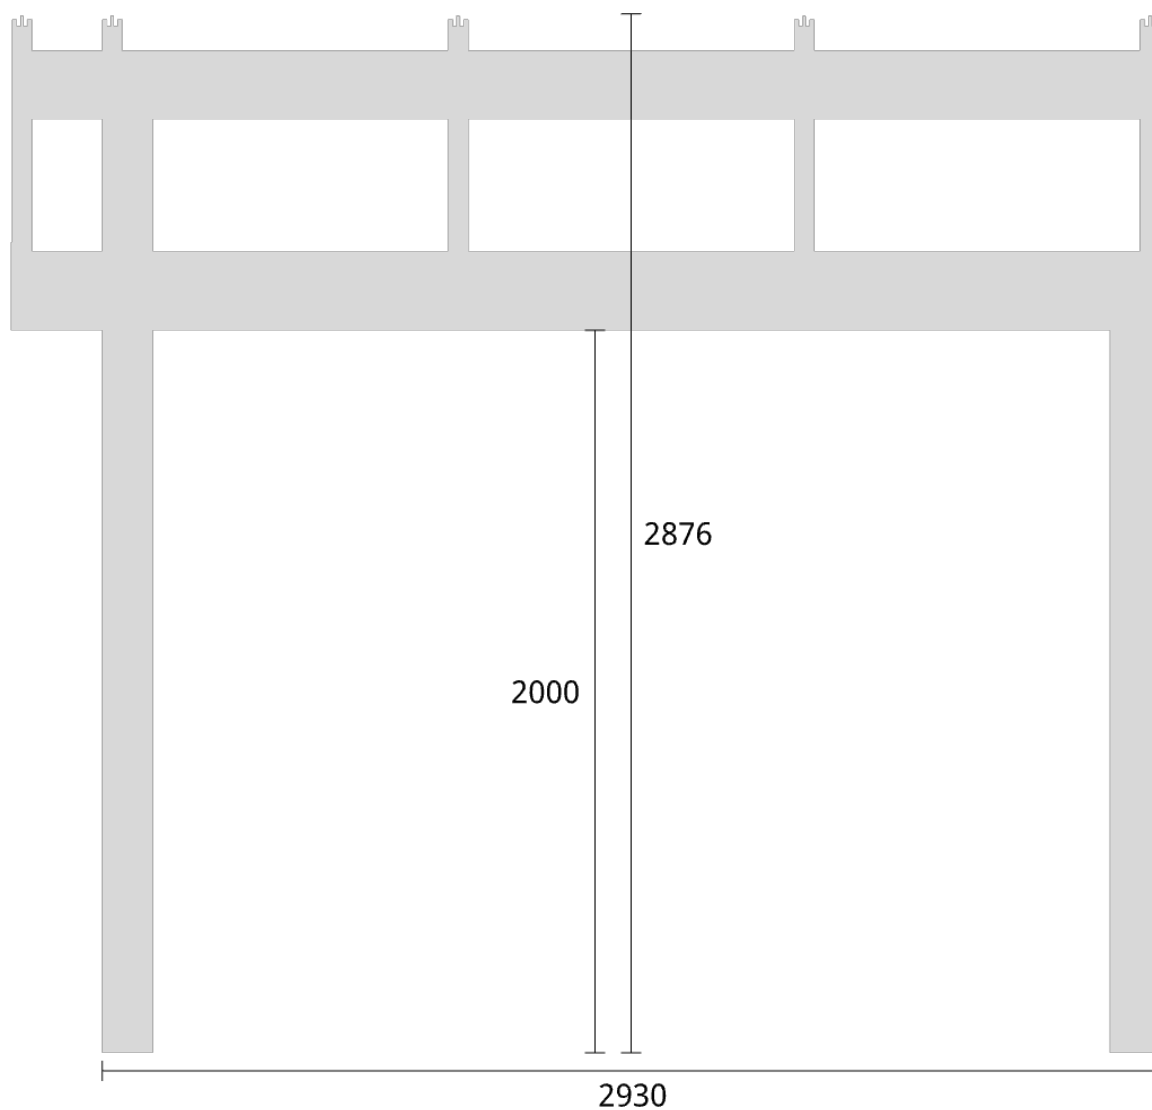

Elevationsvy front yttermått

Takvinkel: 15°

Elevationsvy front yttermått

Takvinkel: 20°

Elevationsvy front yttermått

Takvinkel: 20°

Elevationsvy vänster yttermått

Takvinkel: 15°