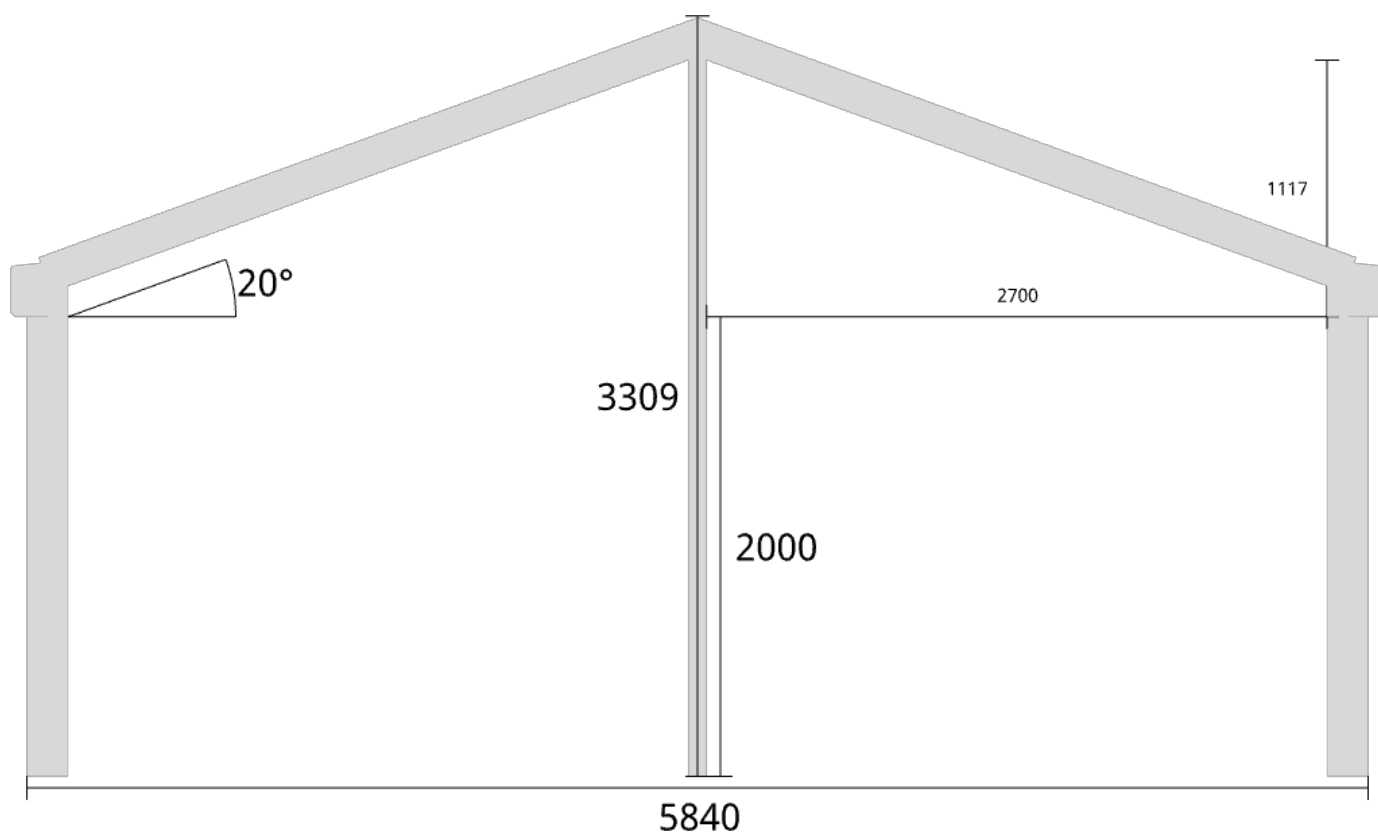

Trivas Vår&Höst+ 5840x2930 8mm Glastak & Taköverhäng

Planvy centrummått stolpar

Planvy yttermått

Elevationsvy front yttermått

Takvinkel: 15°

Elevationsvy front yttermått

Takvinkel: 20°

Elevationsvy front yttermått