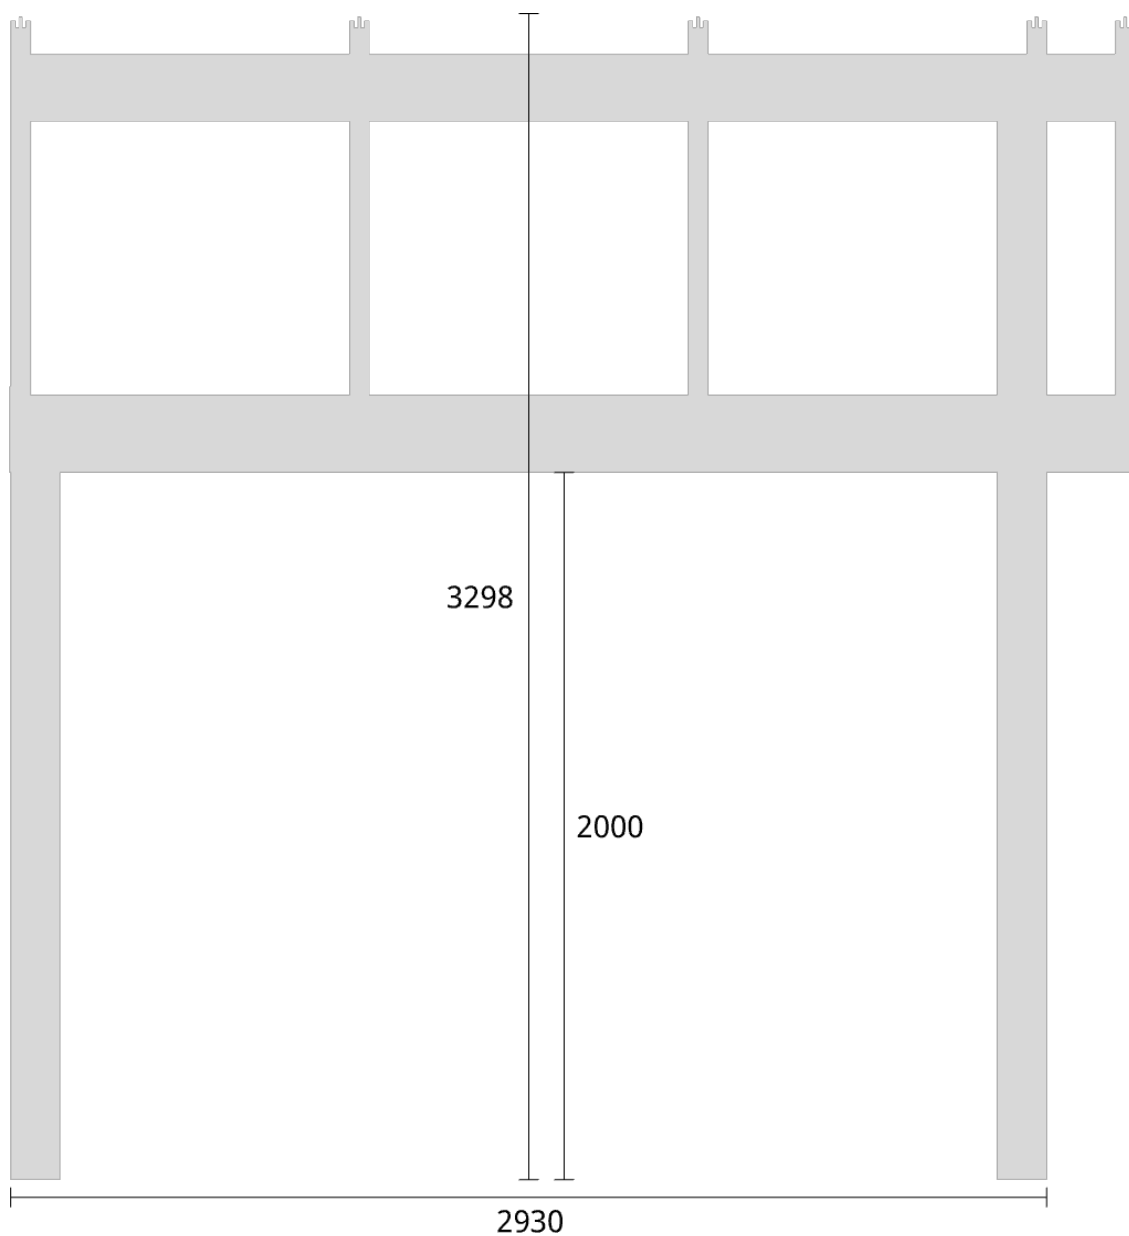

Elevationsvy höger yttermått

Takvinkel: 25°

Måtsättning till översida takbalk + X = totalhöjd

Tak:	X:
Glastak 8mm	110mm
Kanalplasttak 16mm	118mm
Kanalplasttak 32mm	134mm