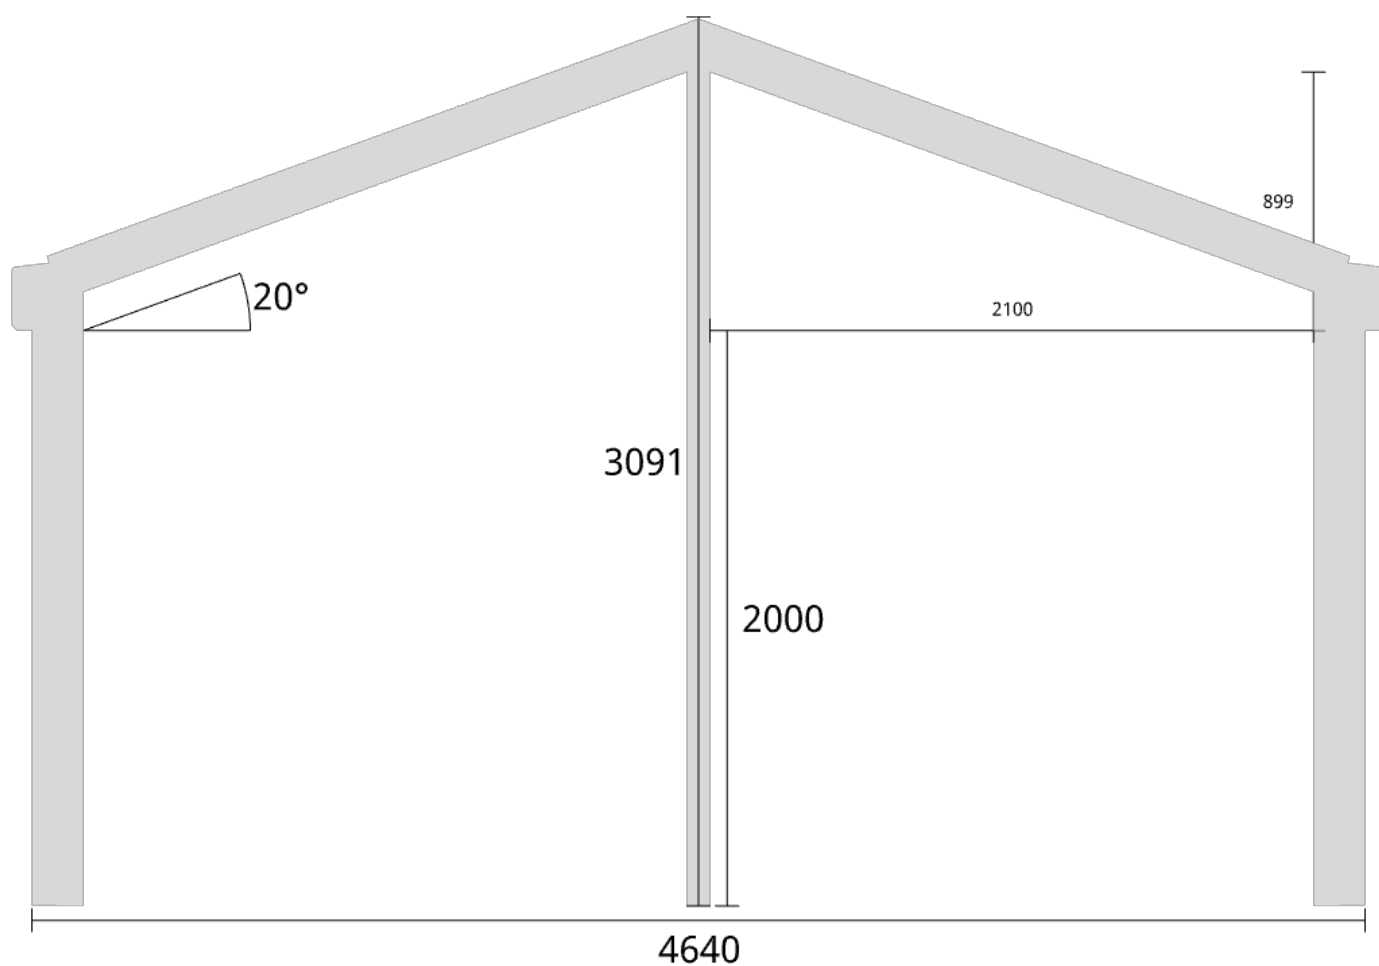

Elevationsvy front yttermått

Takvinkel: 15°

Elevationsvy front yttermått

Takvinkel: 20°

Elevationsvy front yttermått

Takvinkel: 20°

Elevationsvy vänster yttermått

Takvinkel: 15°