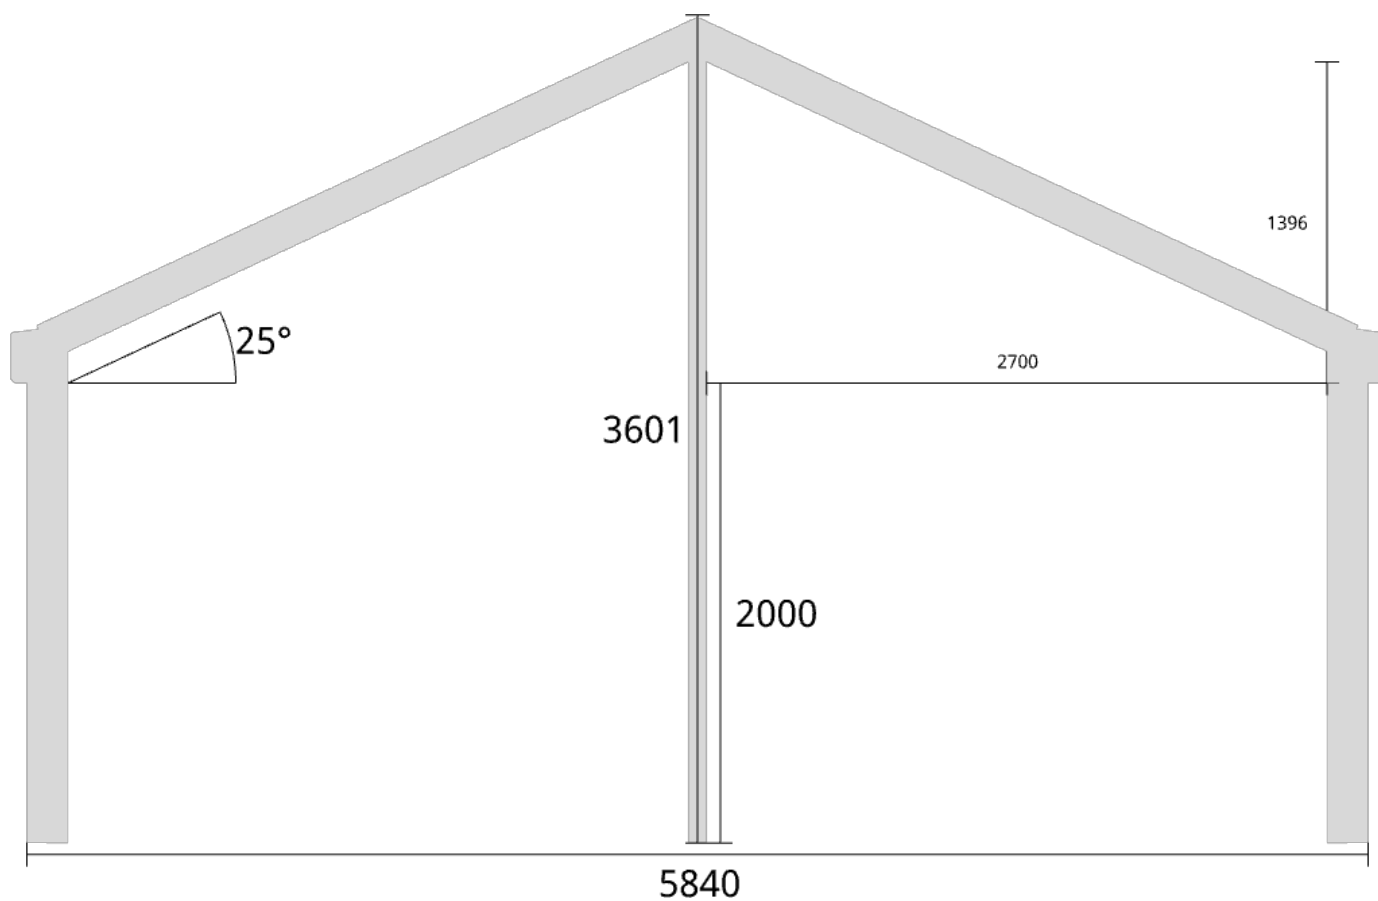

Elevationsvy front yttermått

Takvinkel: 20°