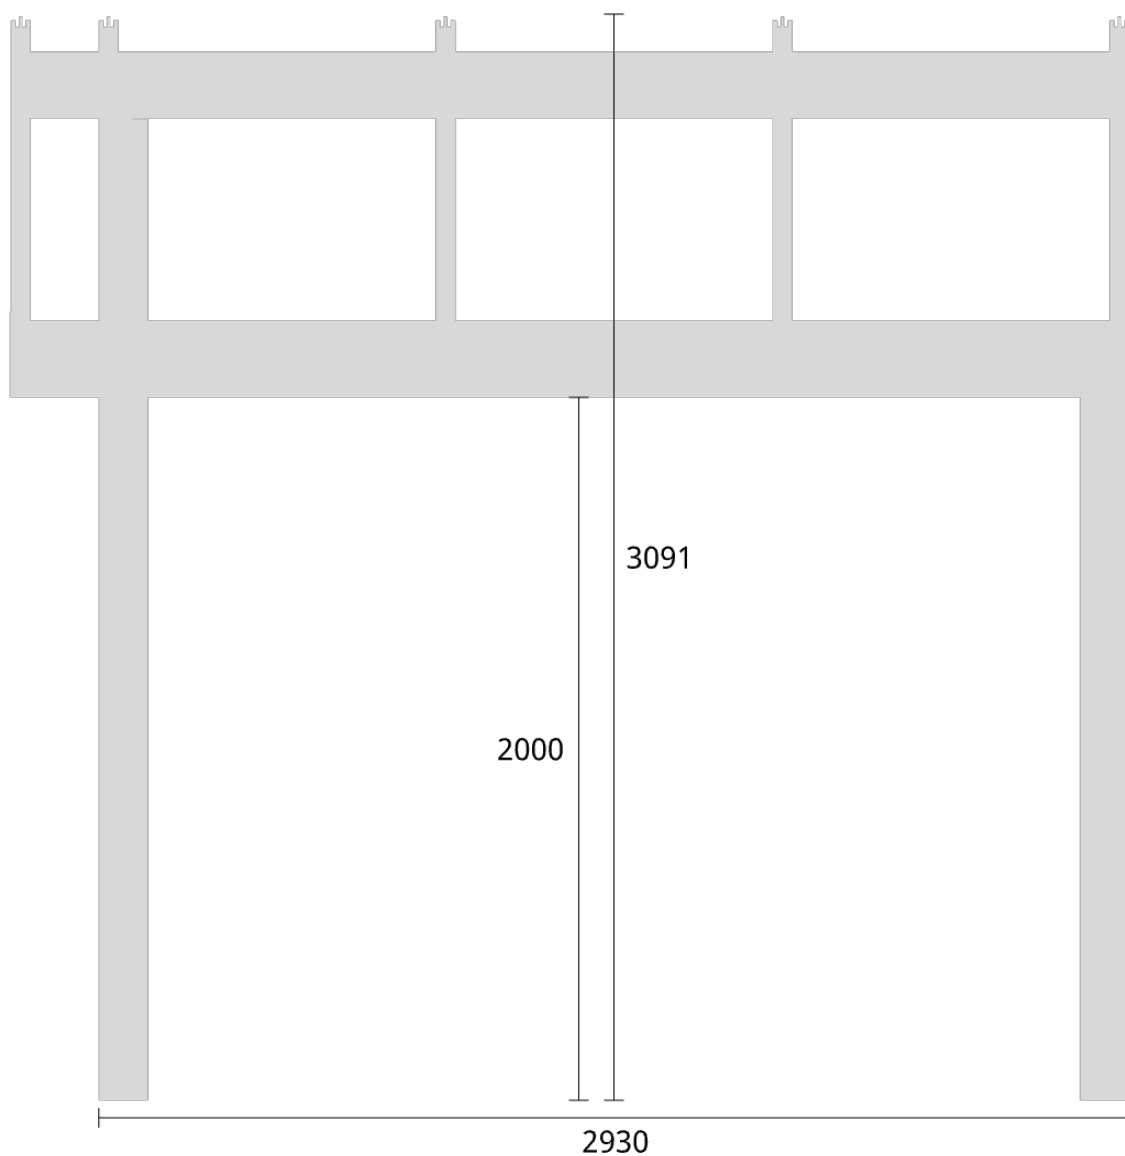

Elevationsvy vänster yttermått

Takvinkel: 20°

Måtsättning till översida takbalk + X = totalhöjd

Tak:	X:
Glastak 8mm	110mm
Kanalplasttak 16mm	118mm
Kanalplasttak 32mm	134mm