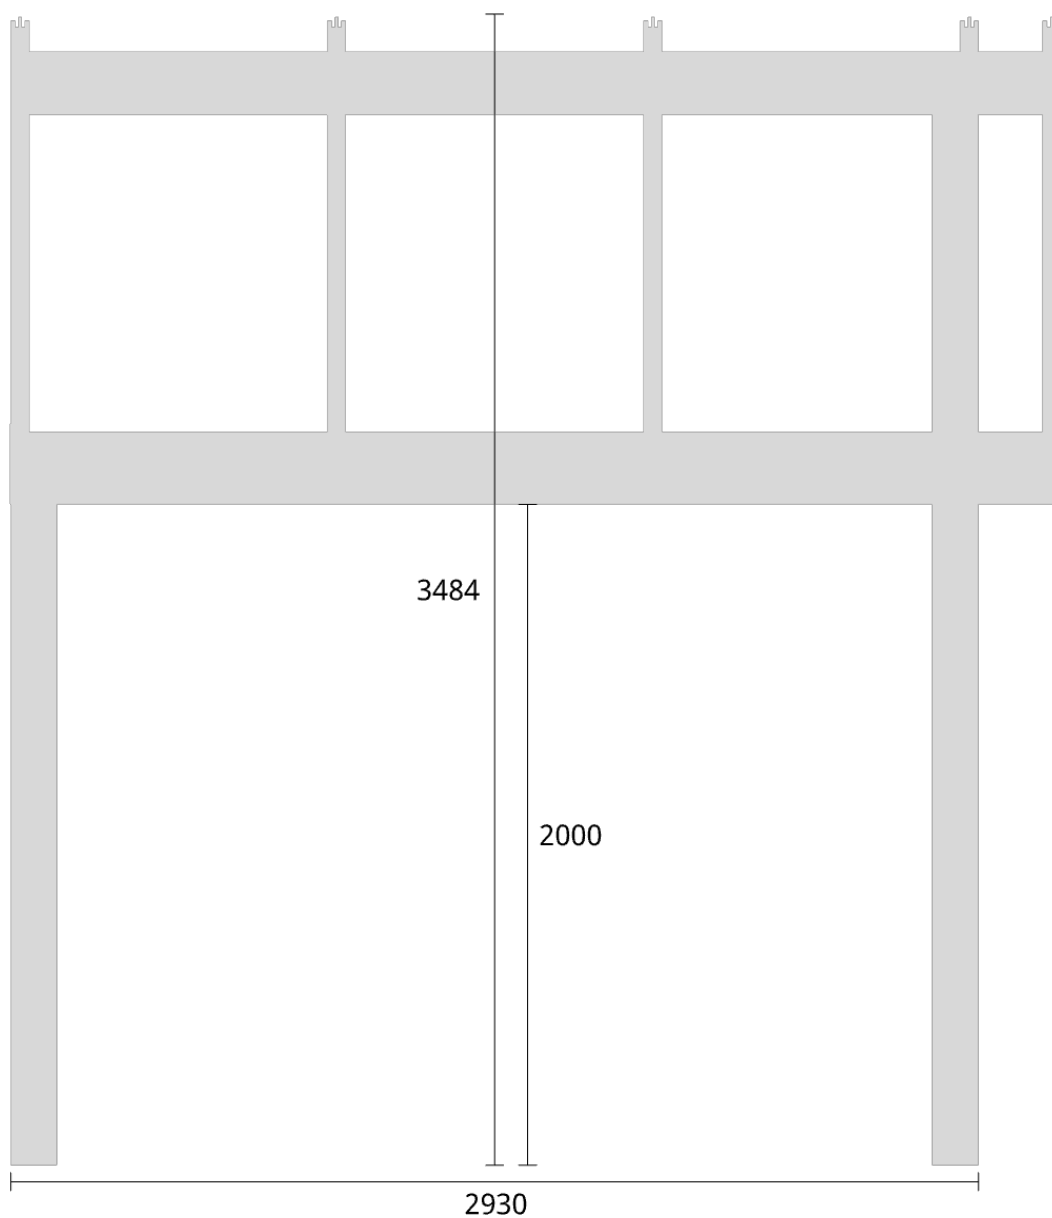

Elevationsvy höger yttermått

Takvinkel: 25°

Måtsättning till översida takbalk + X = totalhöjd

Tak:	X:
Glastak 8mm	110mm
Kanalplasttak 16mm	118mm
Kanalplasttak 32mm	134mm