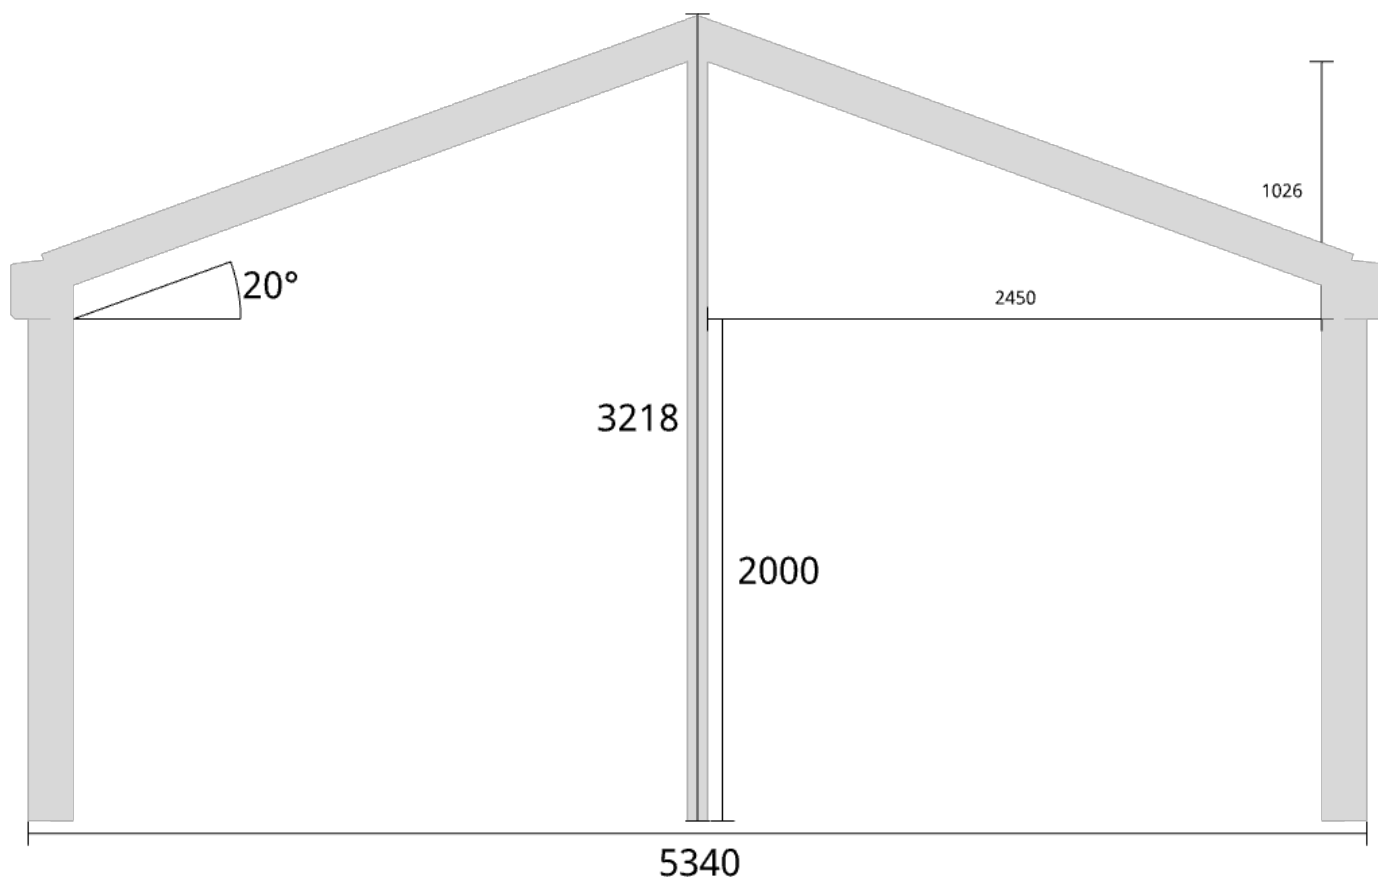

Trivas Aluminium - Uterum Sadeltak

Trivas Vår&Höst+ 5340x2930 8mm Glastak & Taköverhäng

Planvy centrummått stolpar

Planvy yttermått

Elevationsvy front yttermått

Takvinkel: 15°

Elevationsvy front yttermått

Takvinkel: 20°

Elevationsvy front yttermått

Takvinkel: 20°

Elevationsvy vänster yttermått

Takvinkel: 15°

Måttsättning till översida takbalk + X = totalhöjd

Tak:	X:
Glastak 8mm	110mm
Kanalplasttak 16mm	118mm
Kanalplasttak 32mm	134mm