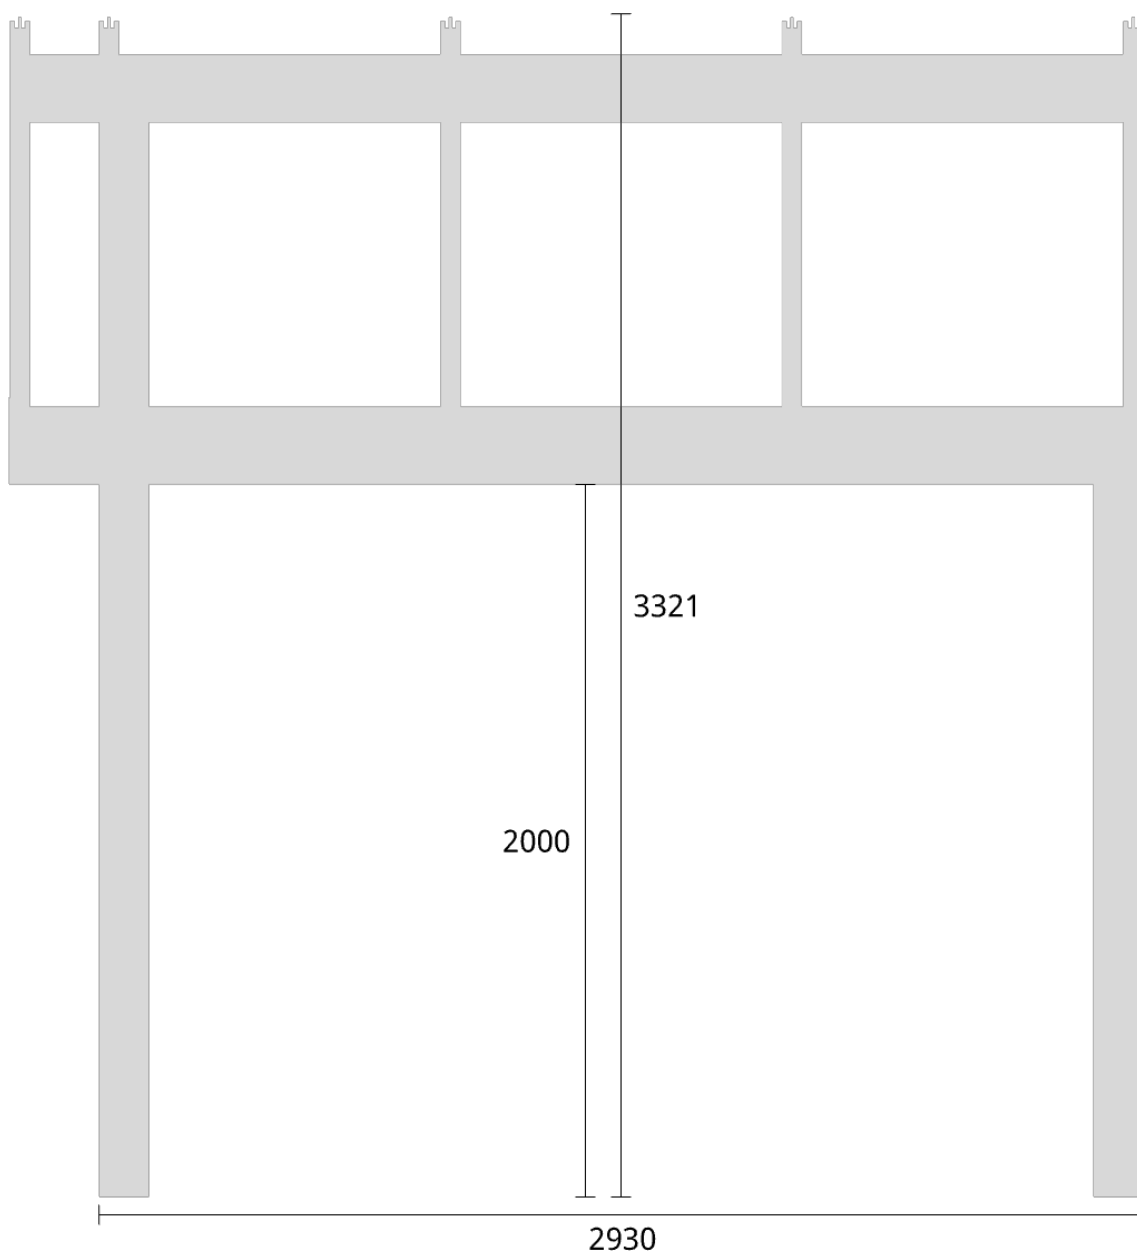

Elevationsvy vänster yttermått

Takvinkel: 25°

Måtsättning till översida takbalk + X = totalhöjd

Tak:	X:
Glastak 8mm	110mm
Kanalplasttak 16mm	118mm
Kanalplasttak 32mm	134mm