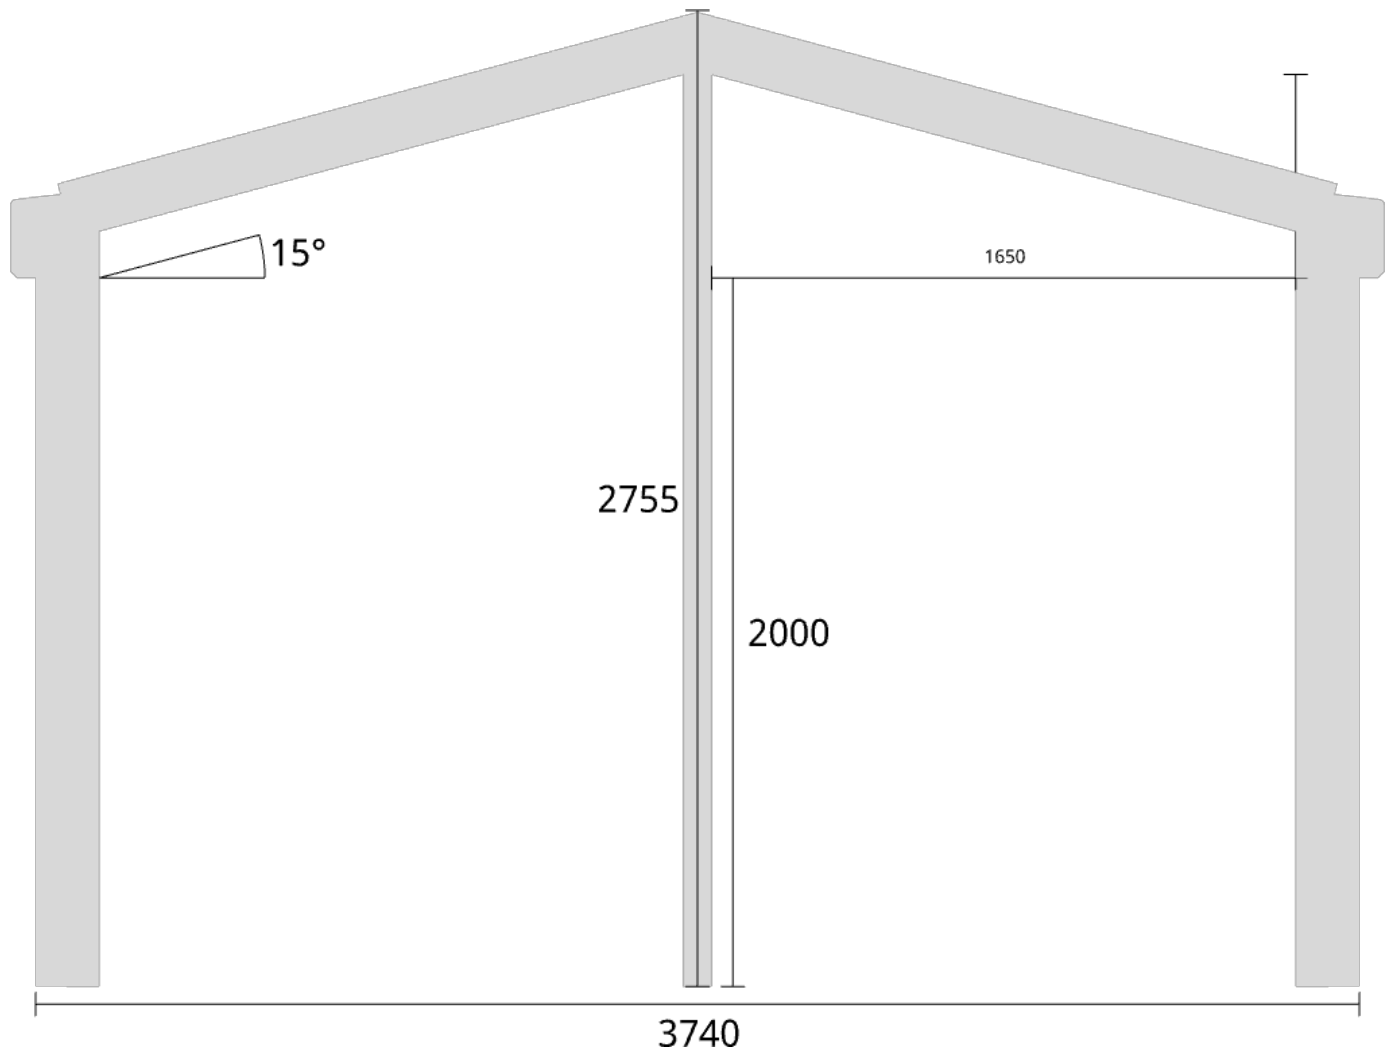

Trivas Aluminium - Uterum Sadeltak

Trivas Vår&Höst+ 3740x2930 8mm Glastak & Taköverhäng

Planvy centrummått stolpar

Planvy yttermått

Elevationsvy front yttermått

Takvinkel: 15°

Elevationsvy front yttermått

Takvinkel: 20°

Elevationsvy front yttermått

Takvinkel: 20°

Elevationsvy vänster yttermått

Takvinkel: 15°

Måtsättning till översida takbalk + X = totalhöjd

Tak:	X:
Glastak 8mm	110mm
Kanalplasttak 16mm	118mm
Kanalplasttak 32mm	134mm

Elevationsvy vänster yttermått

Takvinkel: 20°

Måtsättning till översida takbalk + X = totalhöjd

Tak:	X:
Glastak 8mm	110mm
Kanalplasttak 16mm	118mm
Kanalplasttak 32mm	134mm

Elevationsvy vänster yttermått

Takvinkel: 25°