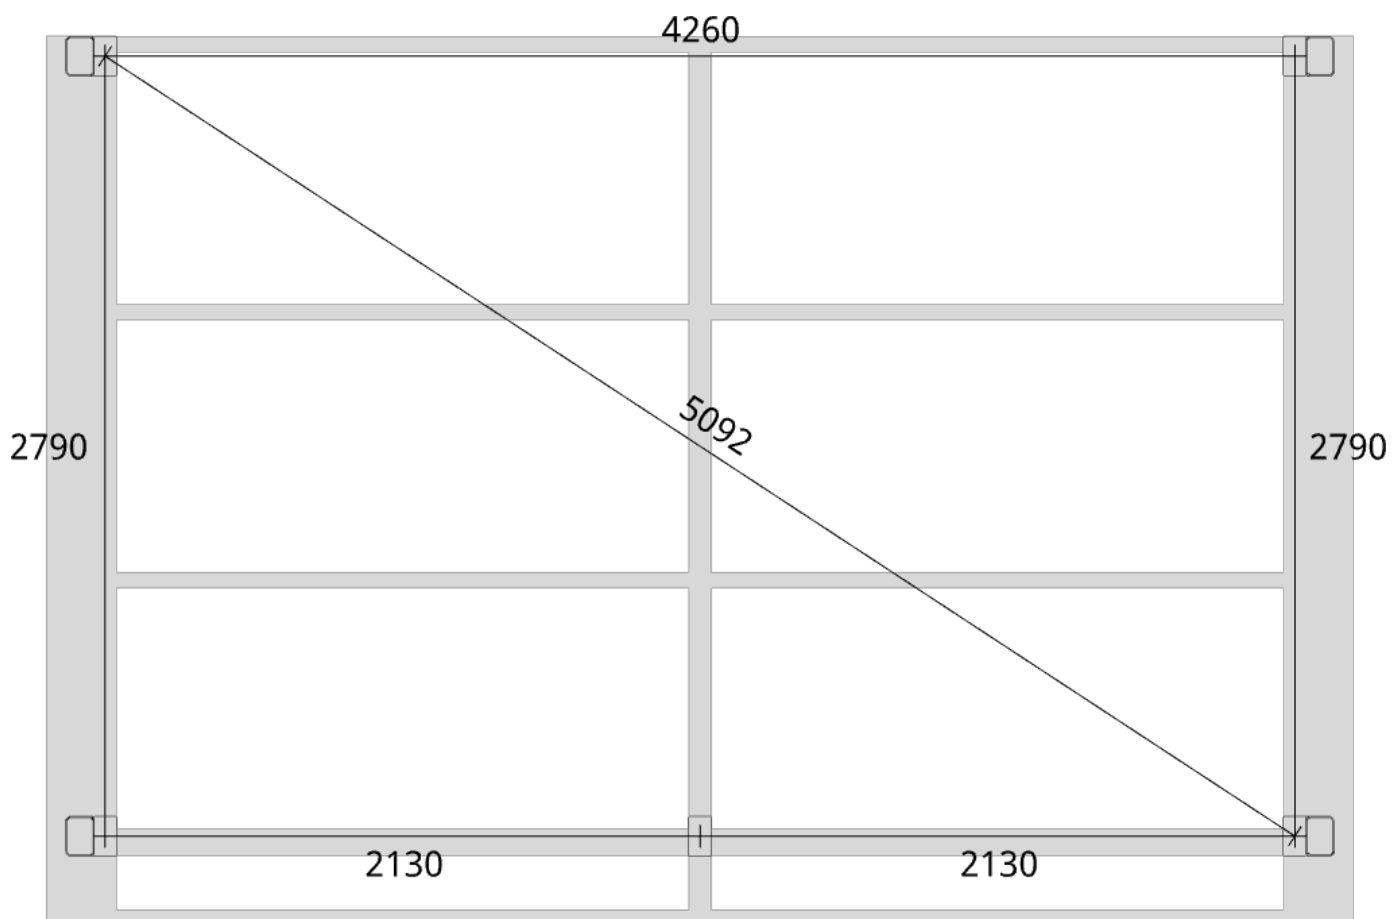

Trivas Aluminium - Uterum Sadeltak

Trivas Vår&Höst+ 4540x2930 8mm Glastak & Taköverhäng

Planvy centrummått stolpar