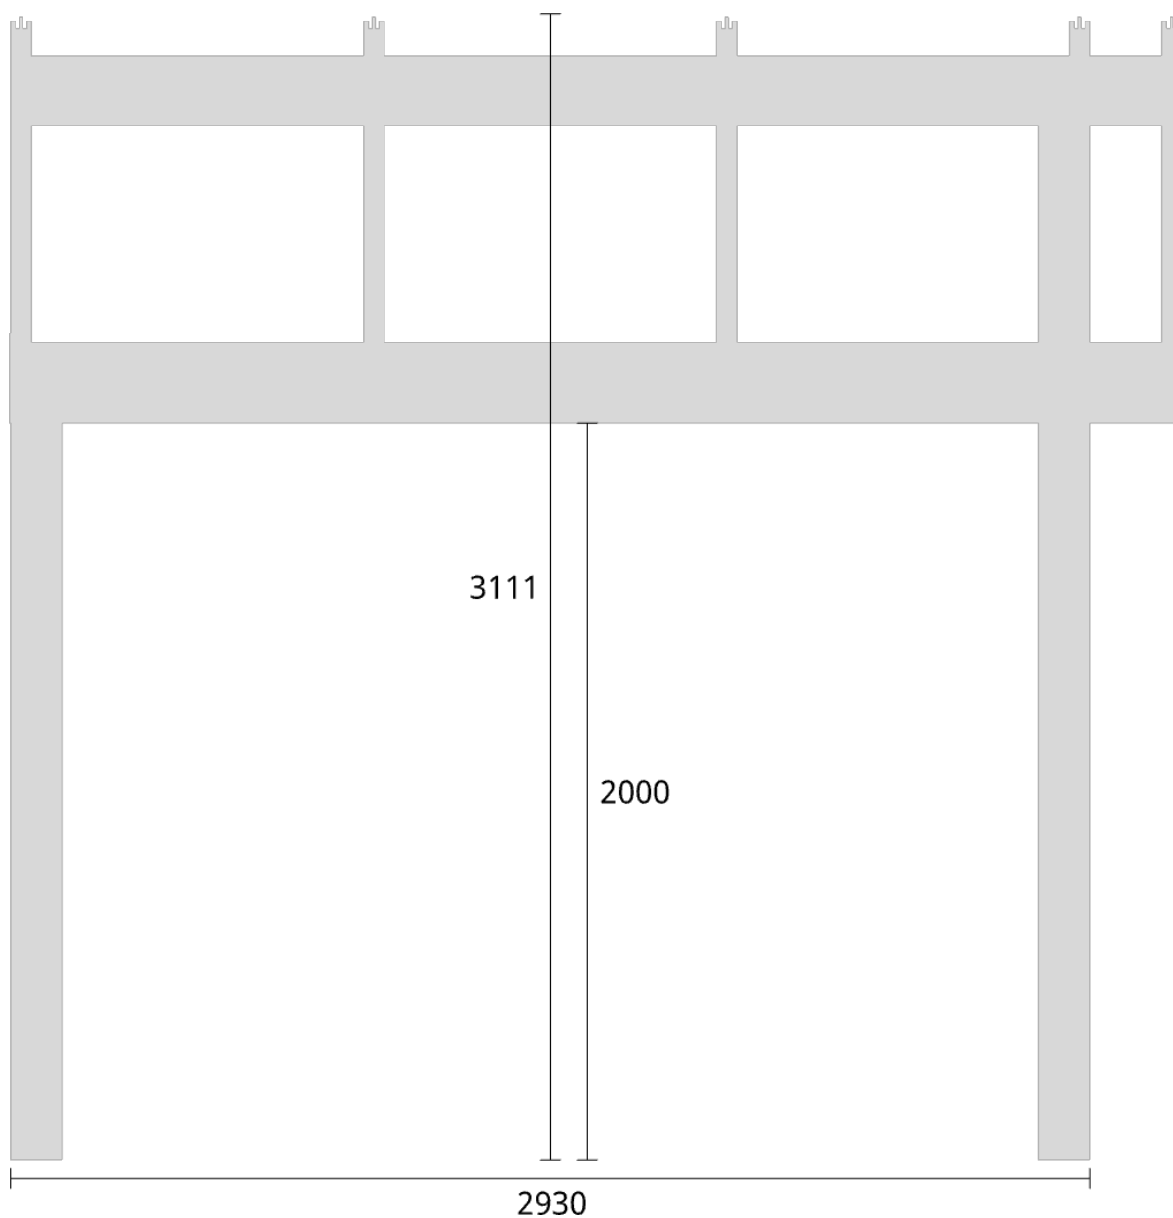

Elevationsvy höger yttermått

Takvinkel: 20°

Måttsättning till översida takbalk + X = totalhöjd	
Tak:	X:
Glastak 8mm	110mm
Kanalplasttak 16mm	118mm
Kanalplasttak 32mm	134mm

Elevationsvy höger yttermått

Takvinkel: 25°