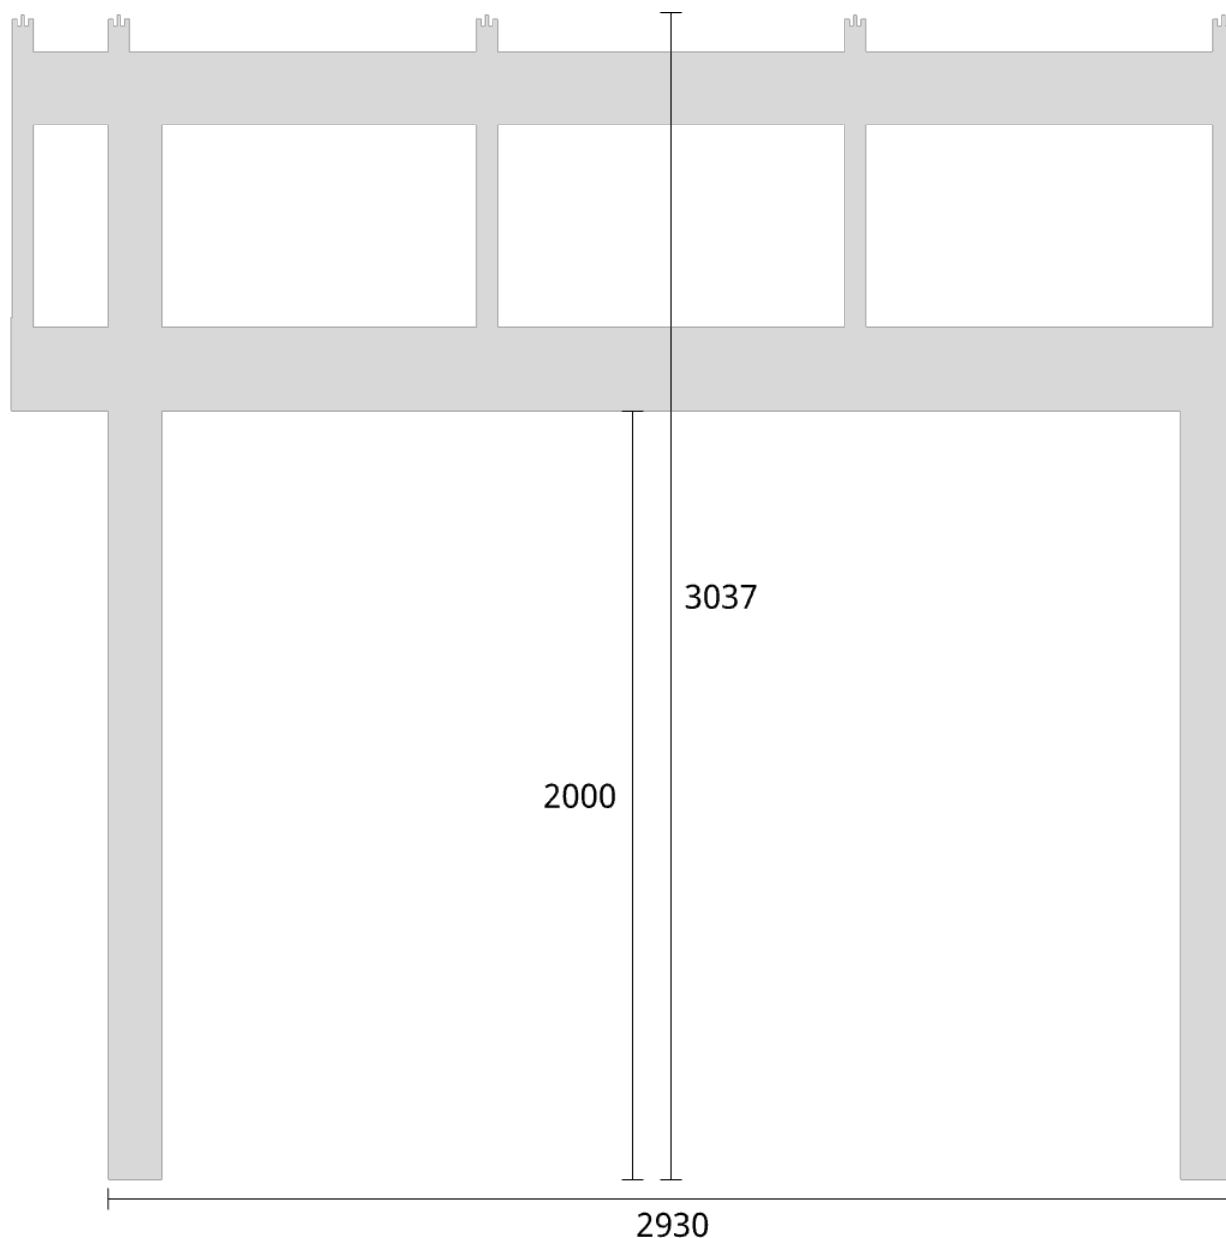

Elevationsvy vänster yttermått

Takvinkel: 15°

Måttsättning till översida takbalk + X = totalhöjd	
Tak:	X:
Glastak 8mm	110mm
Kanalplasttak 16mm	118mm
Kanalplasttak 32mm	134mm