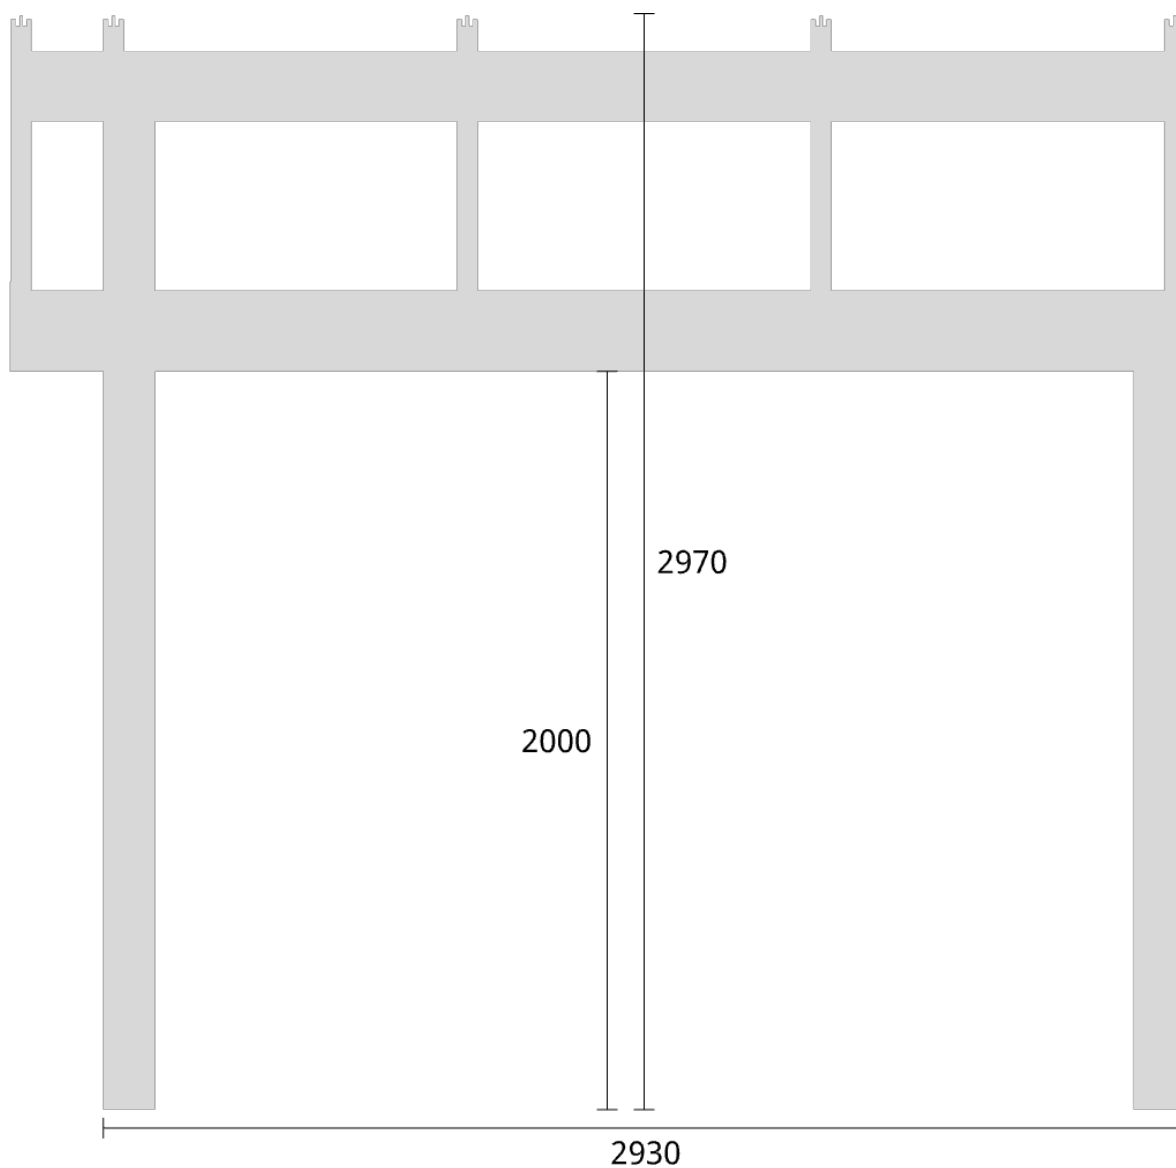

Elevationsvy vänster yttermått

Takvinkel: 15°

Måttsättning till översida takbalk + X = totalhöjd

Tak:	X:
Glastak 8mm	110mm
Kanalplasttak 16mm	118mm
Kanalplasttak 32mm	134mm