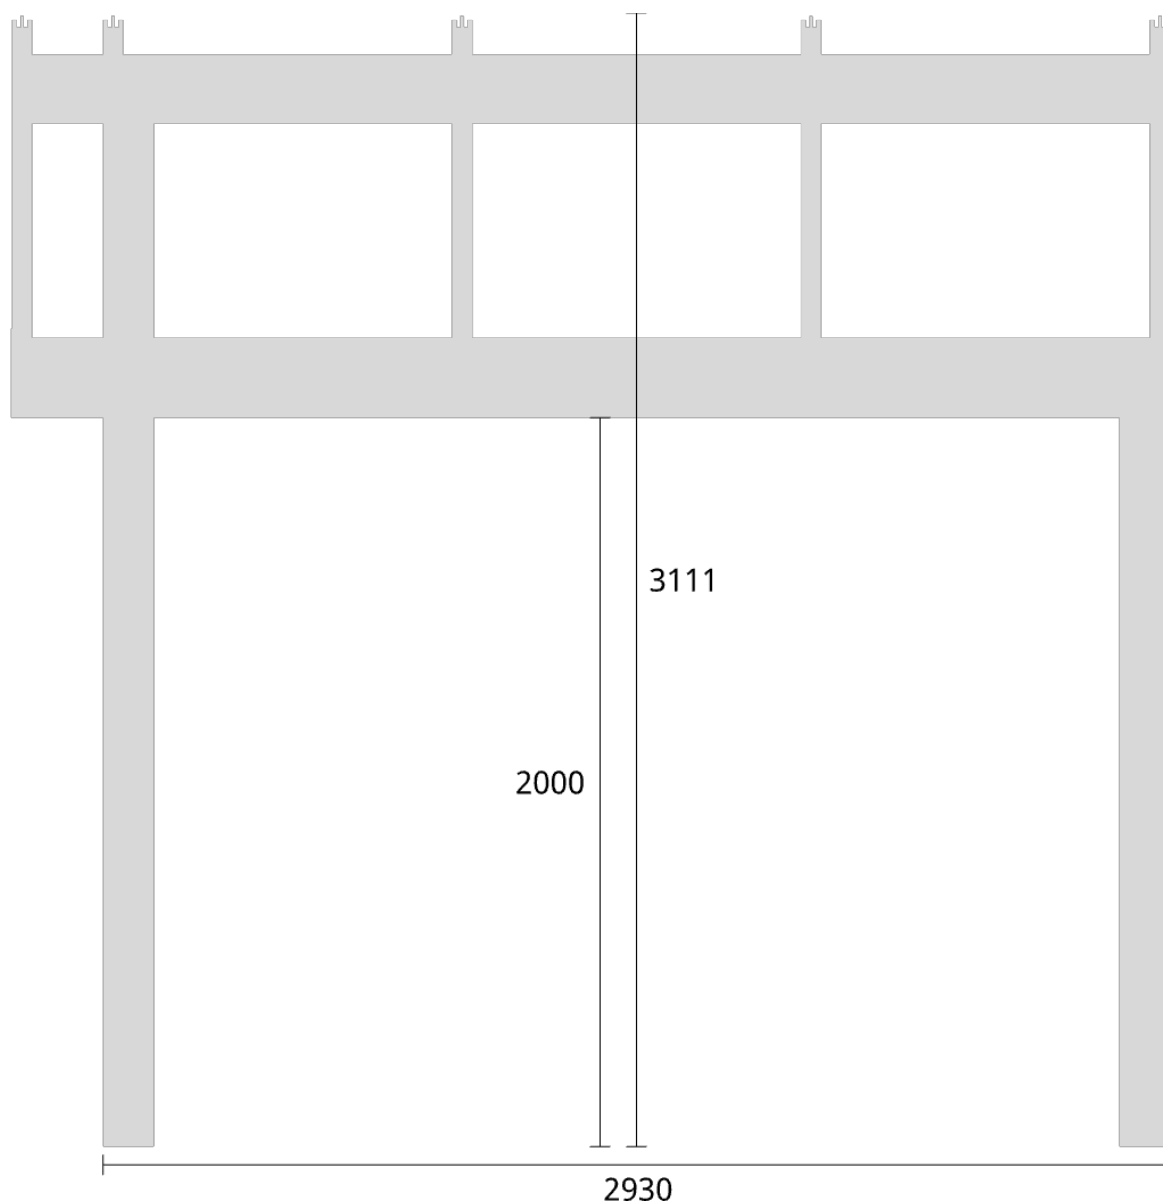

Elevationsvy vänster yttermått

Takvinkel: 20°

Måtsättning till översida takbalk + X = totalhöjd

Tak:	X:
Glastak 8mm	110mm
Kanalplasttak 16mm	118mm
Kanalplasttak 32mm	134mm

Elevationsvy vänster yttermått

Takvinkel: 25°