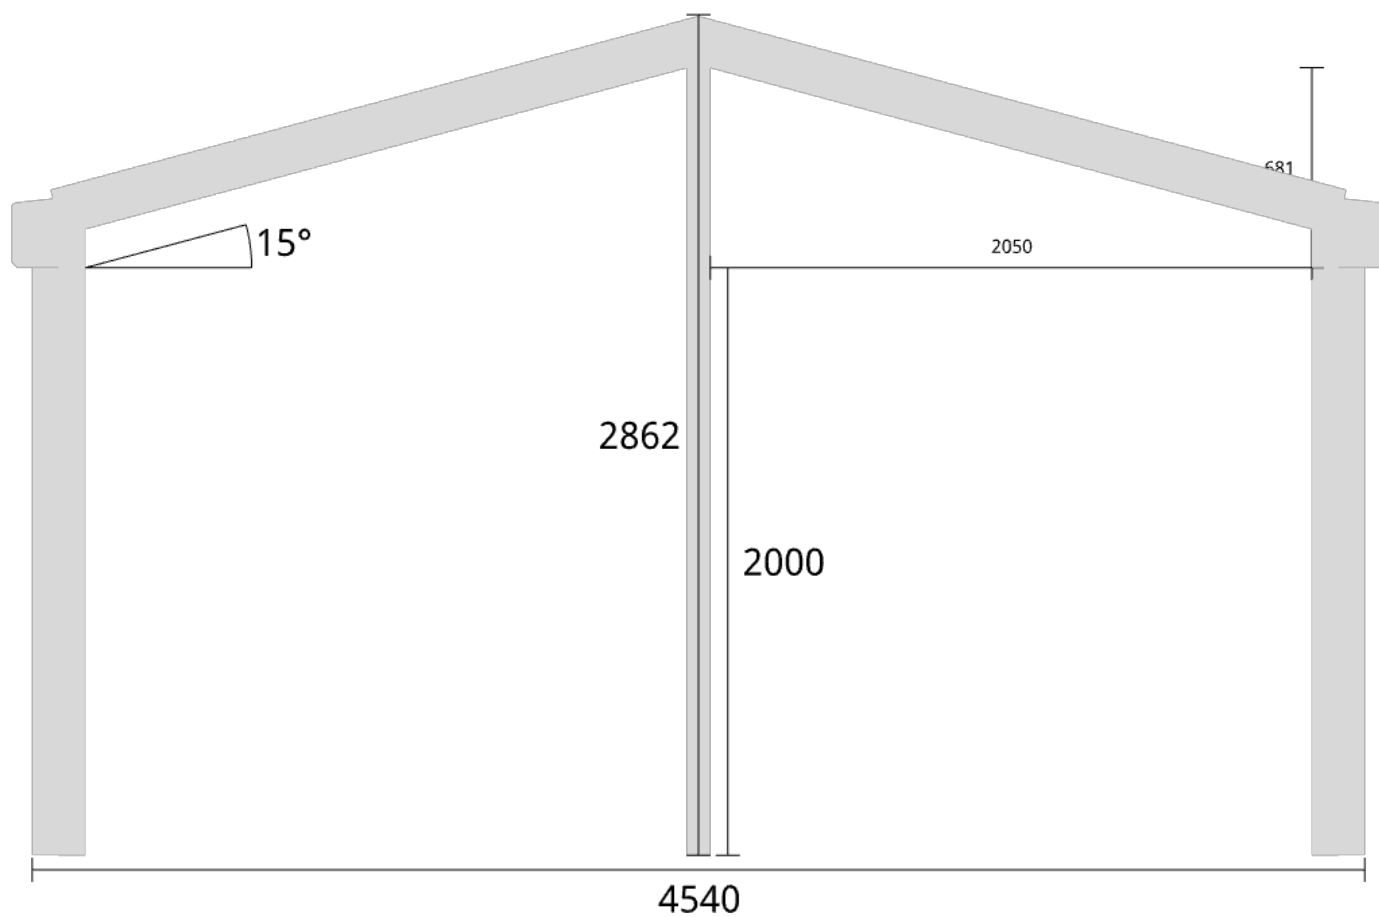

Planvy centrummått stolpar

Planvy yttermått

Elevationsvy front yttermått

Takvinkel: 15°

Elevationsvy front yttermått

Takvinkel: 20°

Elevationsvy front yttermått

Takvinkel: 20°

Elevationsvy vänster yttermått

Takvinkel: 15°

Måttsättning till översida takbalk + X = totalhöjd

Tak:	X:
Glastak 8mm	110mm
Kanalplasttak 16mm	118mm
Kanalplasttak 32mm	134mm

Elevationsvy vänster yttermått

Takvinkel: 20°