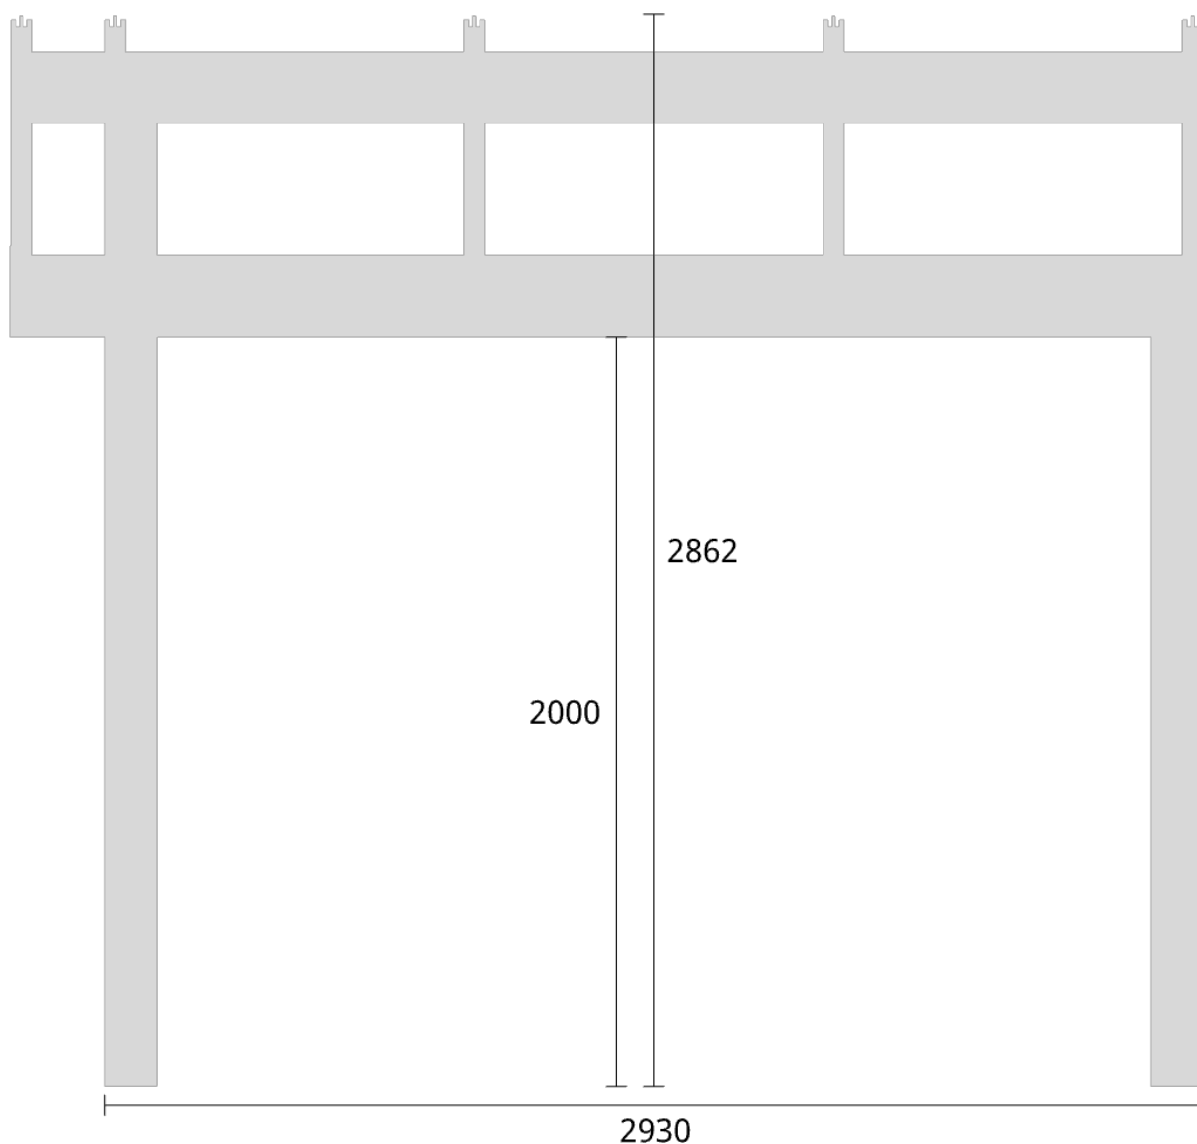

Elevationsvy vänster yttermått

Takvinkel: 15°

Måttsättning till översida takbalk + X = totalhöjd

Tak:	X:
Glastak 8mm	110mm
Kanalplasttak 16mm	118mm
Kanalplasttak 32mm	134mm