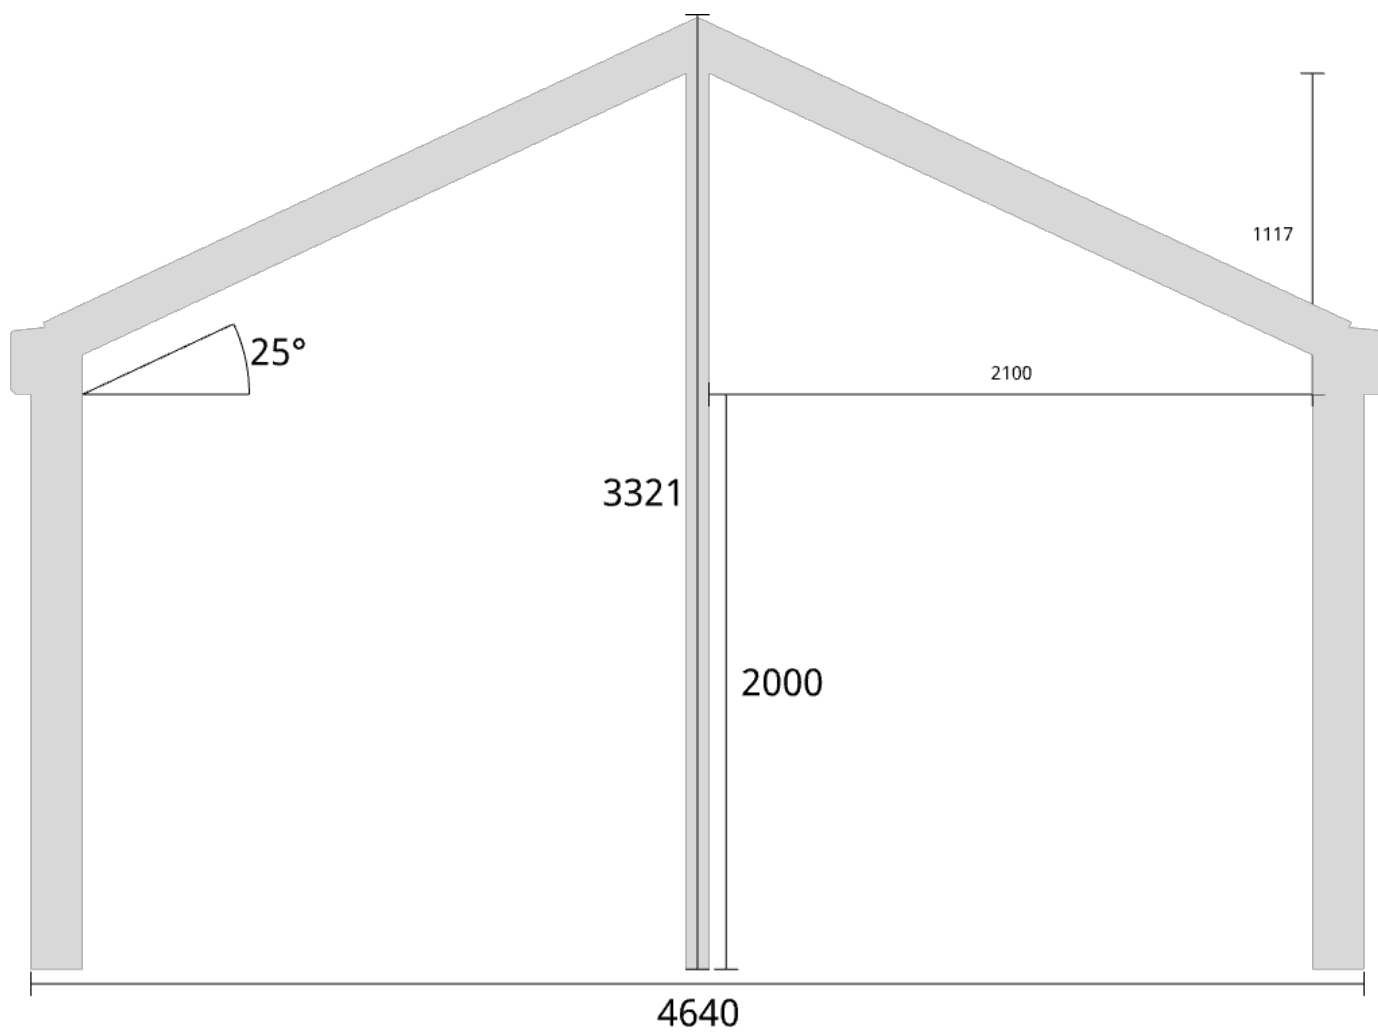

Elevationsvy front yttermått

Takvinkel: 15°

Elevationsvy front yttermått

Takvinkel: 20°

Elevationsvy front yttermått

Takvinkel: 20°

Elevationsvy vänster yttermått

Takvinkel: 15°

Måtsättning till översida takbalk + X = totalhöjd

Tak:	X:
Glastak 8mm	110mm
Kanalplasttak 16mm	118mm
Kanalplasttak 32mm	134mm

Elevationsvy vänster yttermått

Takvinkel: 20°

Måtsättning till översida takbalk + X = totalhöjd