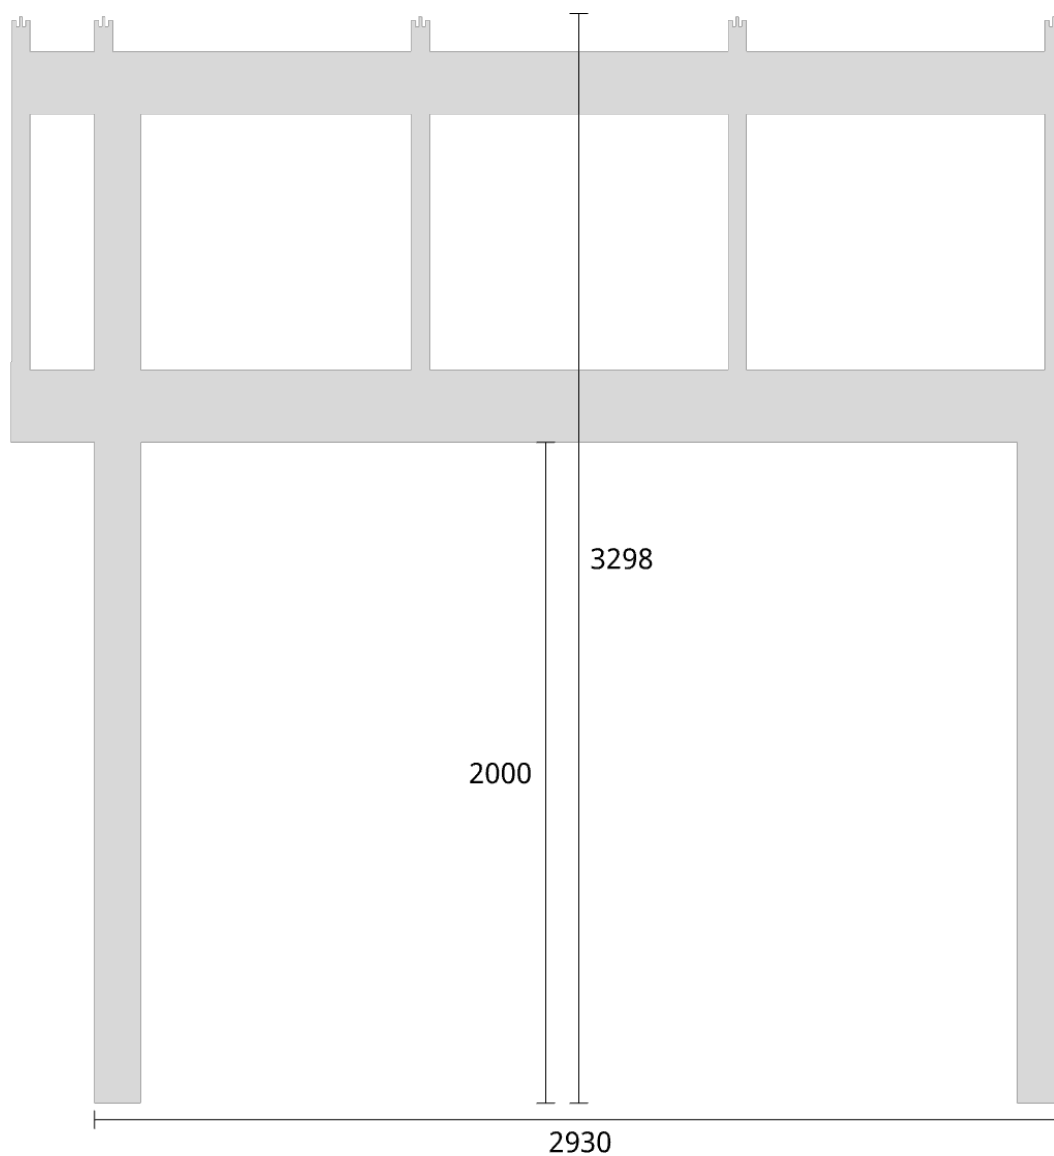

Elevationsvy vänster yttermått

Takvinkel: 25°

Måtsättning till översida takbalk + X = totalhöjd	
Tak:	X:
Glastak 8mm	110mm
Kanalplasttak 16mm	118mm
Kanalplasttak 32mm	134mm