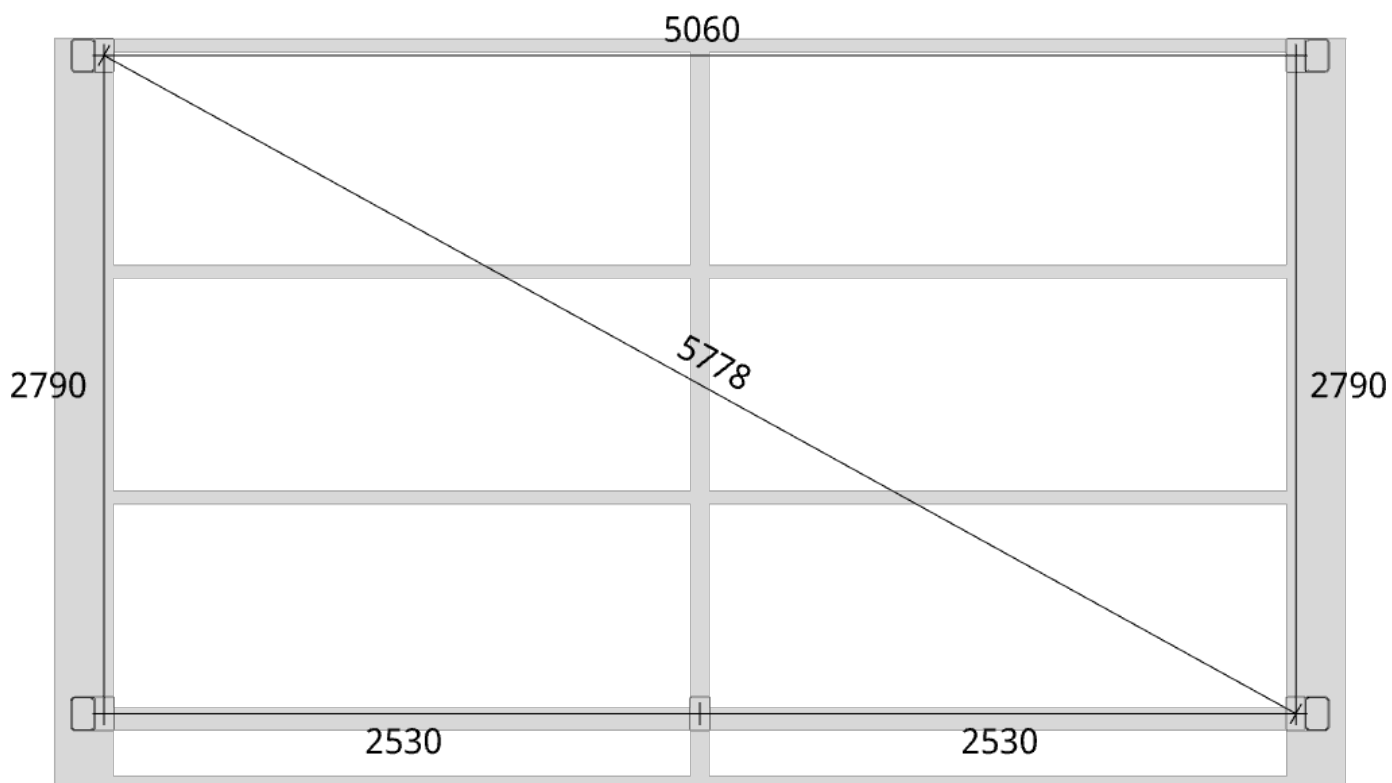

Trivas Aluminium - Uterum Sadeltak

Trivas Vår&Höst+ 5340x2930 8mm Glastak & Taköverhäng

Planvy centrummått stolpar