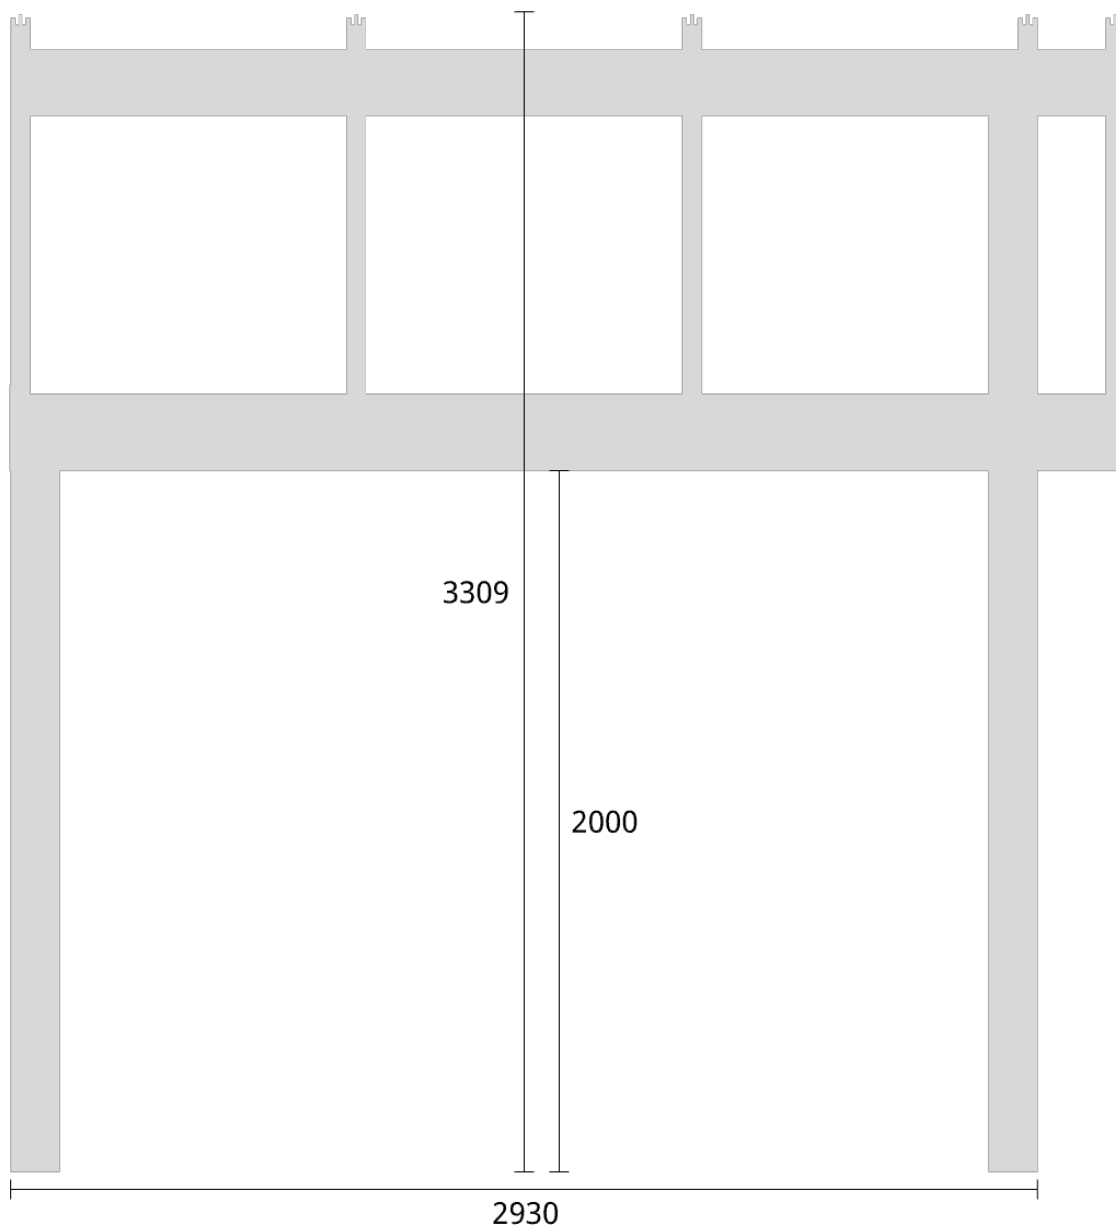

Elevationsvy höger yttermått

Takvinkel: 20°

Måtsättning till översida takbalk + X = totalhöjd

Tak:	X:
Glastak 8mm	110mm
Kanalplasttak 16mm	118mm
Kanalplasttak 32mm	134mm