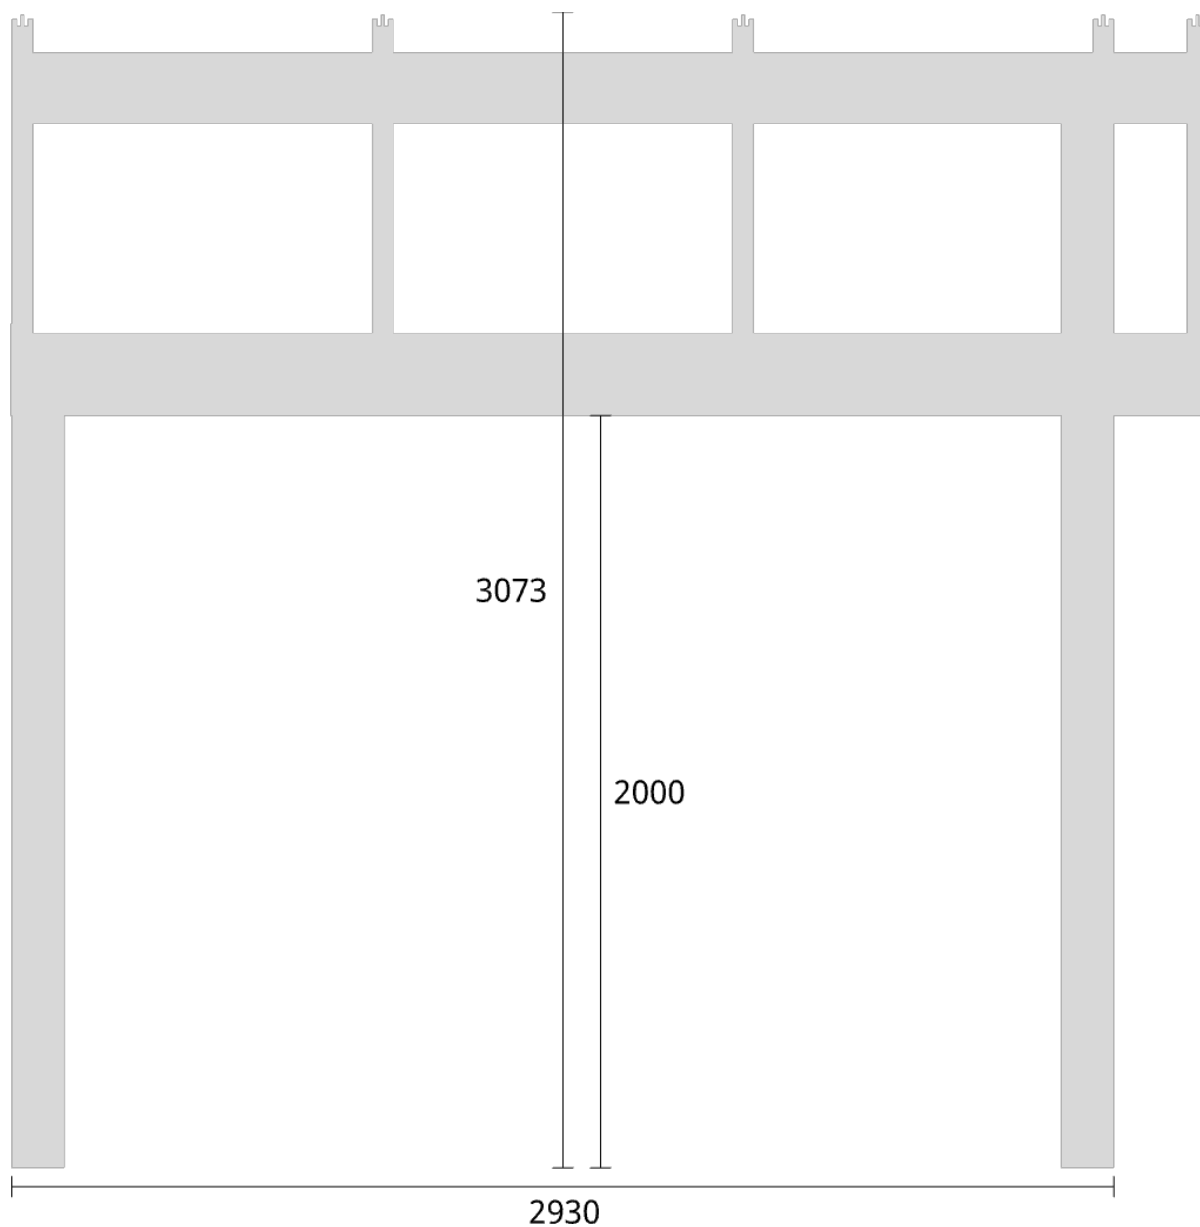

Elevationsvy vänster yttermått

Takvinkel: 15°

Måtsättning till översida takbalk + X = totalhöjd

Tak:	X:
Glastak 8mm	110mm
Kanalplasttak 16mm	118mm
Kanalplasttak 32mm	134mm

Elevationsvy höger yttermått

Takvinkel: 20°