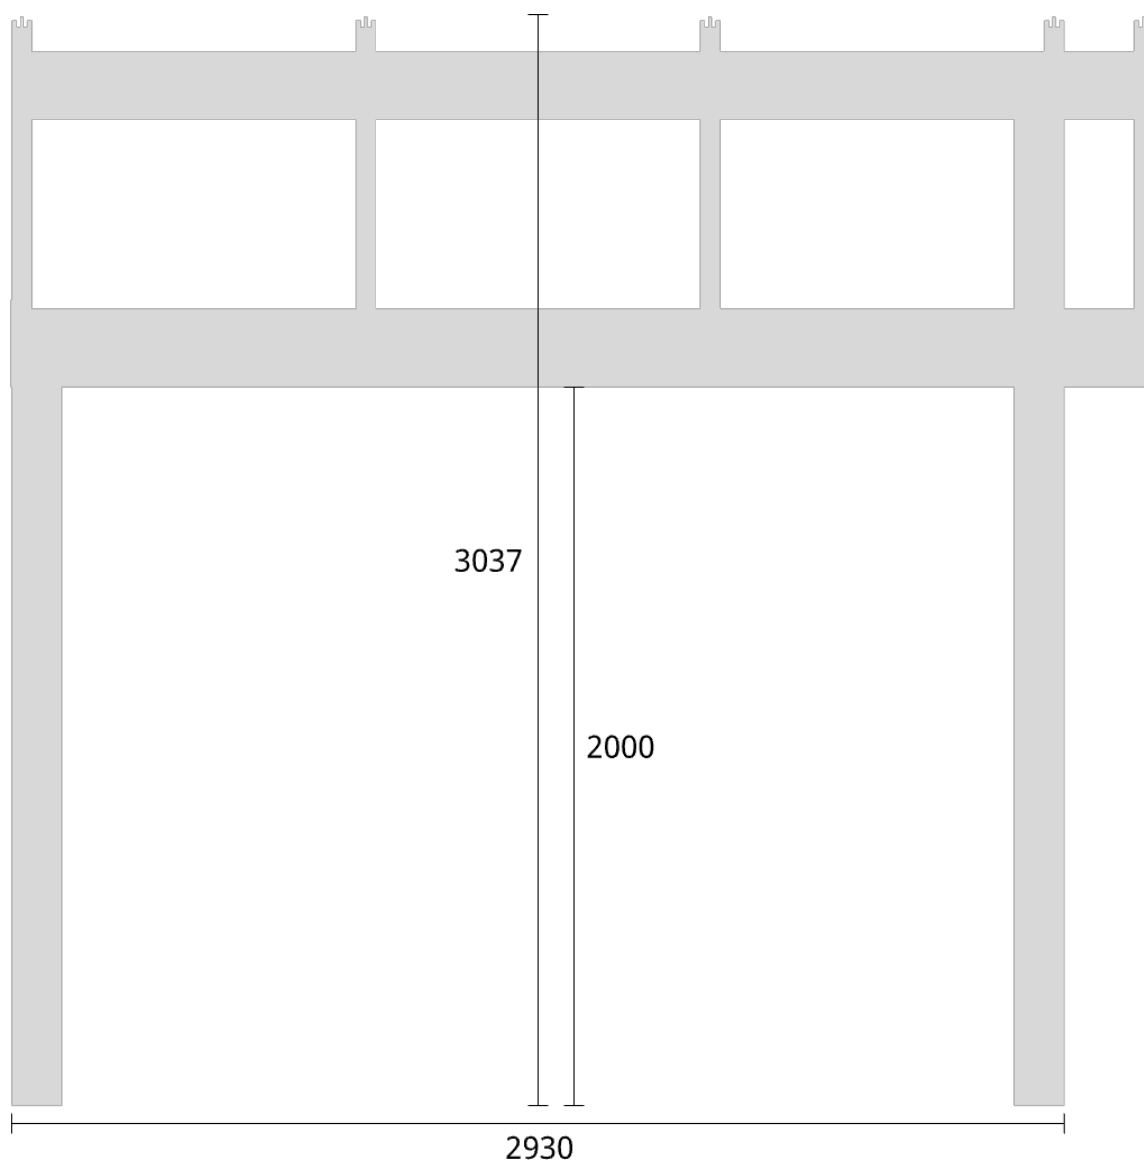

Elevationsvy vänster yttermått

Takvinkel: 15°

Måtsättning till översida takbalk + X = totalhöjd	
Tak:	X:
Glastak 8mm	110mm
Kanalplasttak 16mm	118mm
Kanalplasttak 32mm	134mm