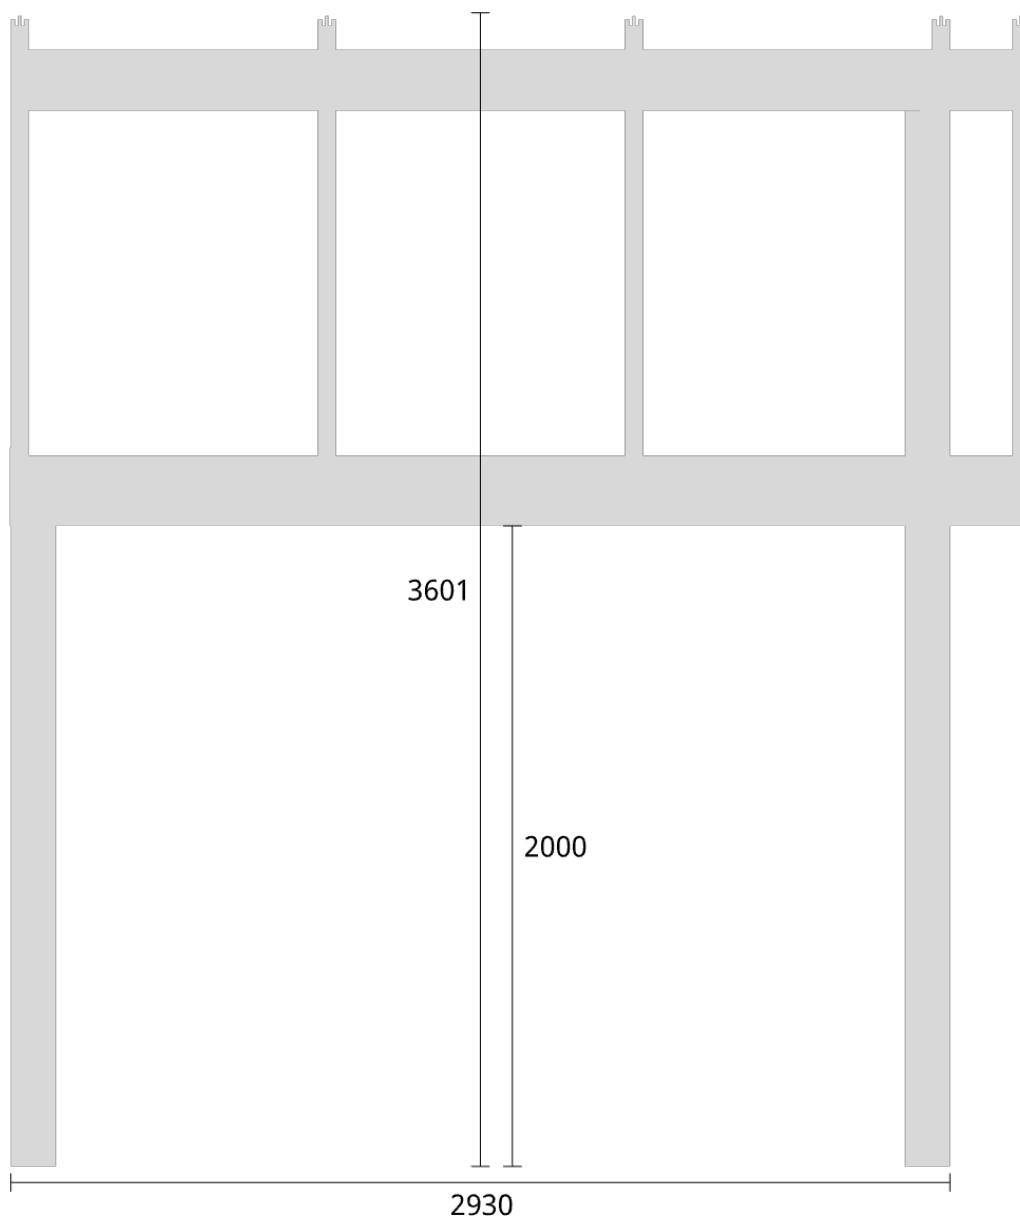

Elevationsvy höger yttermått

Takvinkel: 25°

Måtsättning till översida takbalk + X = totalhöjd	
Tak:	X:
Glastak 8mm	110mm
Kanalplasttak 16mm	118mm
Kanalplasttak 32mm	134mm