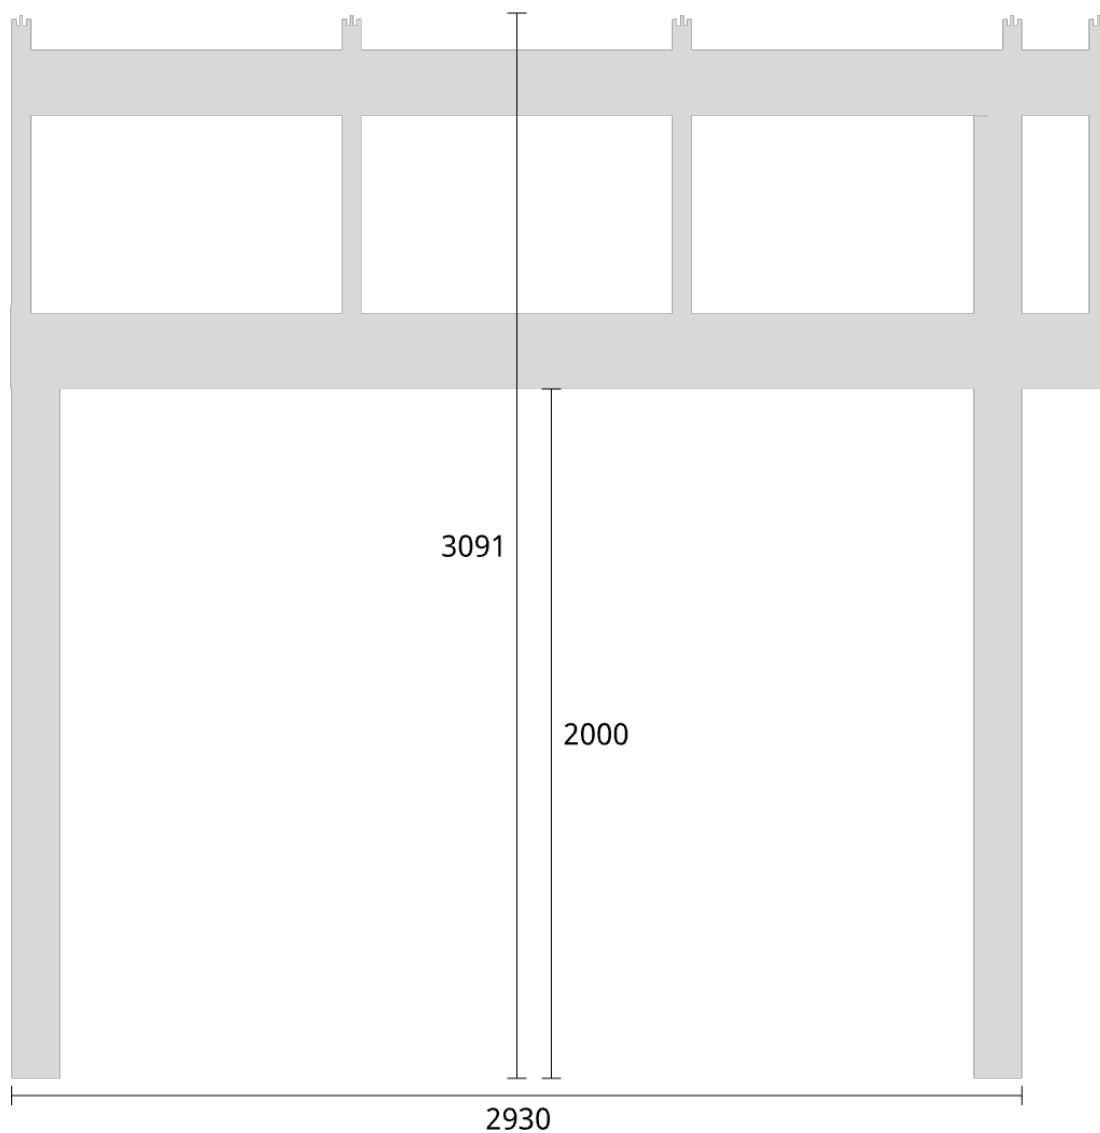

Elevationsvy vänster yttermått

Takvinkel: 15°

Måttsättning till översida takbalk + X = totalhöjd

Tak:	X:
Glastak 8mm	110mm
Kanalplasttak 16mm	118mm
Kanalplasttak 32mm	134mm

Elevationsvy höger yttermått

Takvinkel: 20°