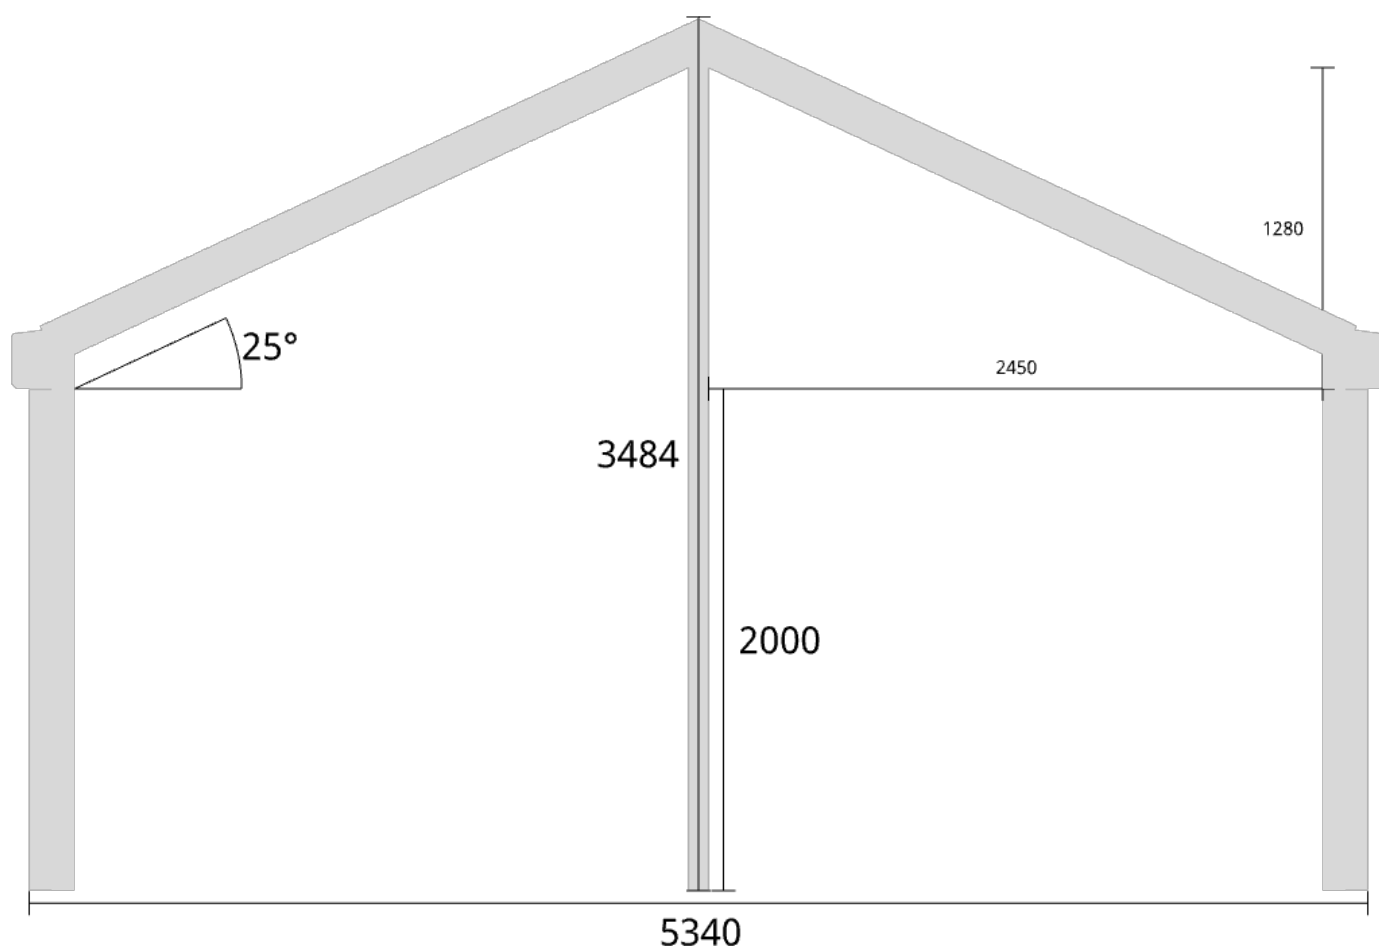

Trivas Aluminium - Uterum Sadeltak

Trivas Vår&Höst+ 5340x2930 8mm Glastak & Taköverhäng

Planvy centrummått stolpar

Planvy yttermått

Elevationsvy front yttermått

Takvinkel: 15°

Elevationsvy front yttermått

Takvinkel: 20°

Elevationsvy front yttermått

Takvinkel: 20°

Elevationsvy vänster yttermått

Takvinkel: 15°

Måttsättning till översida takbalk + X = totalhöjd

Tak:	X:
Glastak 8mm	110mm
Kanalplasttak 16mm	118mm
Kanalplasttak 32mm	134mm