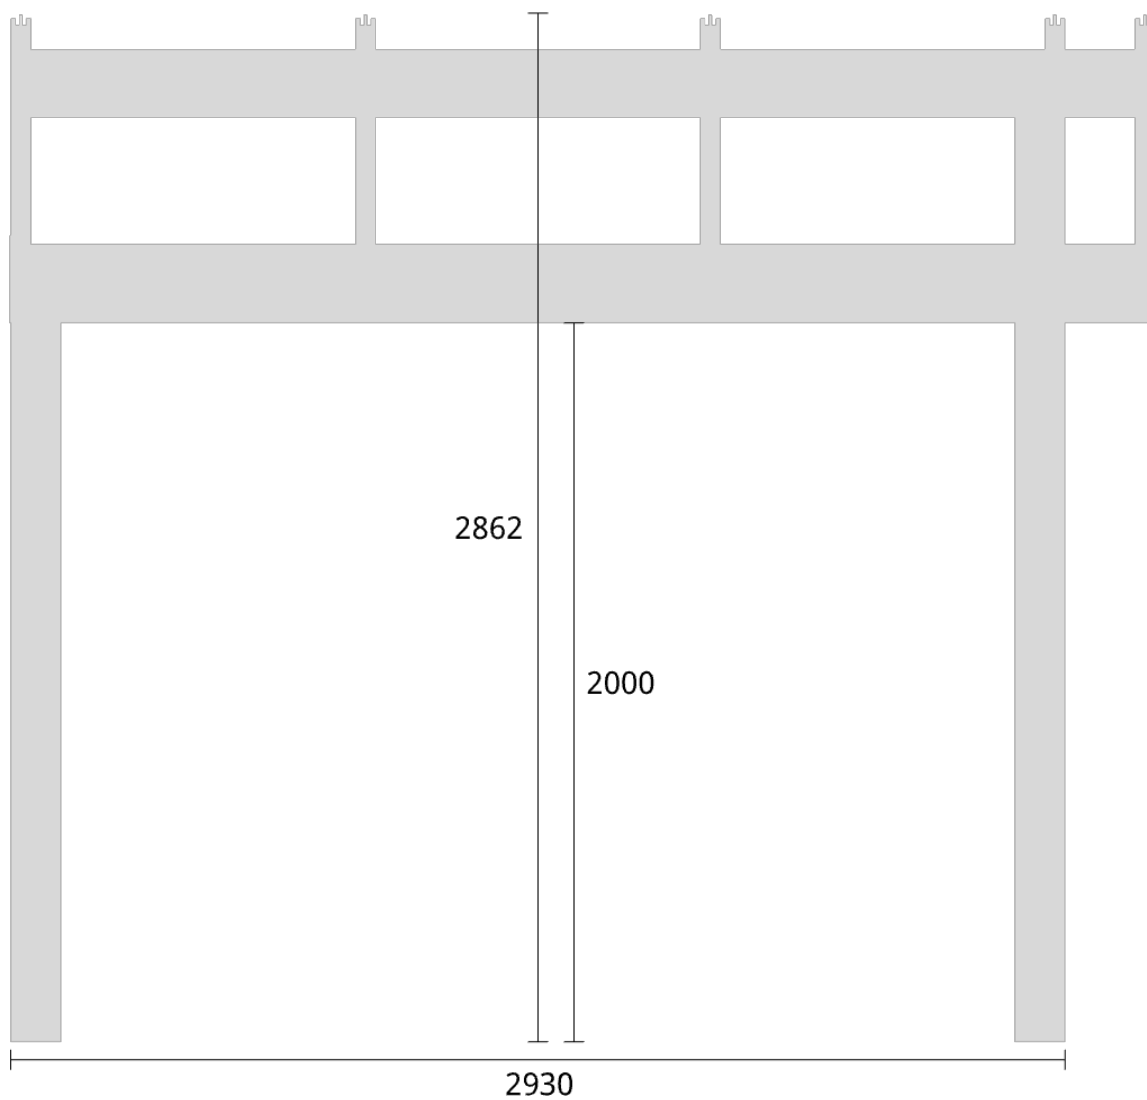

Elevationsvy vänster yttermått

Takvinkel: 15°

Måtsättning till översida takbalk + X = totalhöjd

Tak:	X:
Glastak 8mm	110mm
Kanalplasttak 16mm	118mm
Kanalplasttak 32mm	134mm