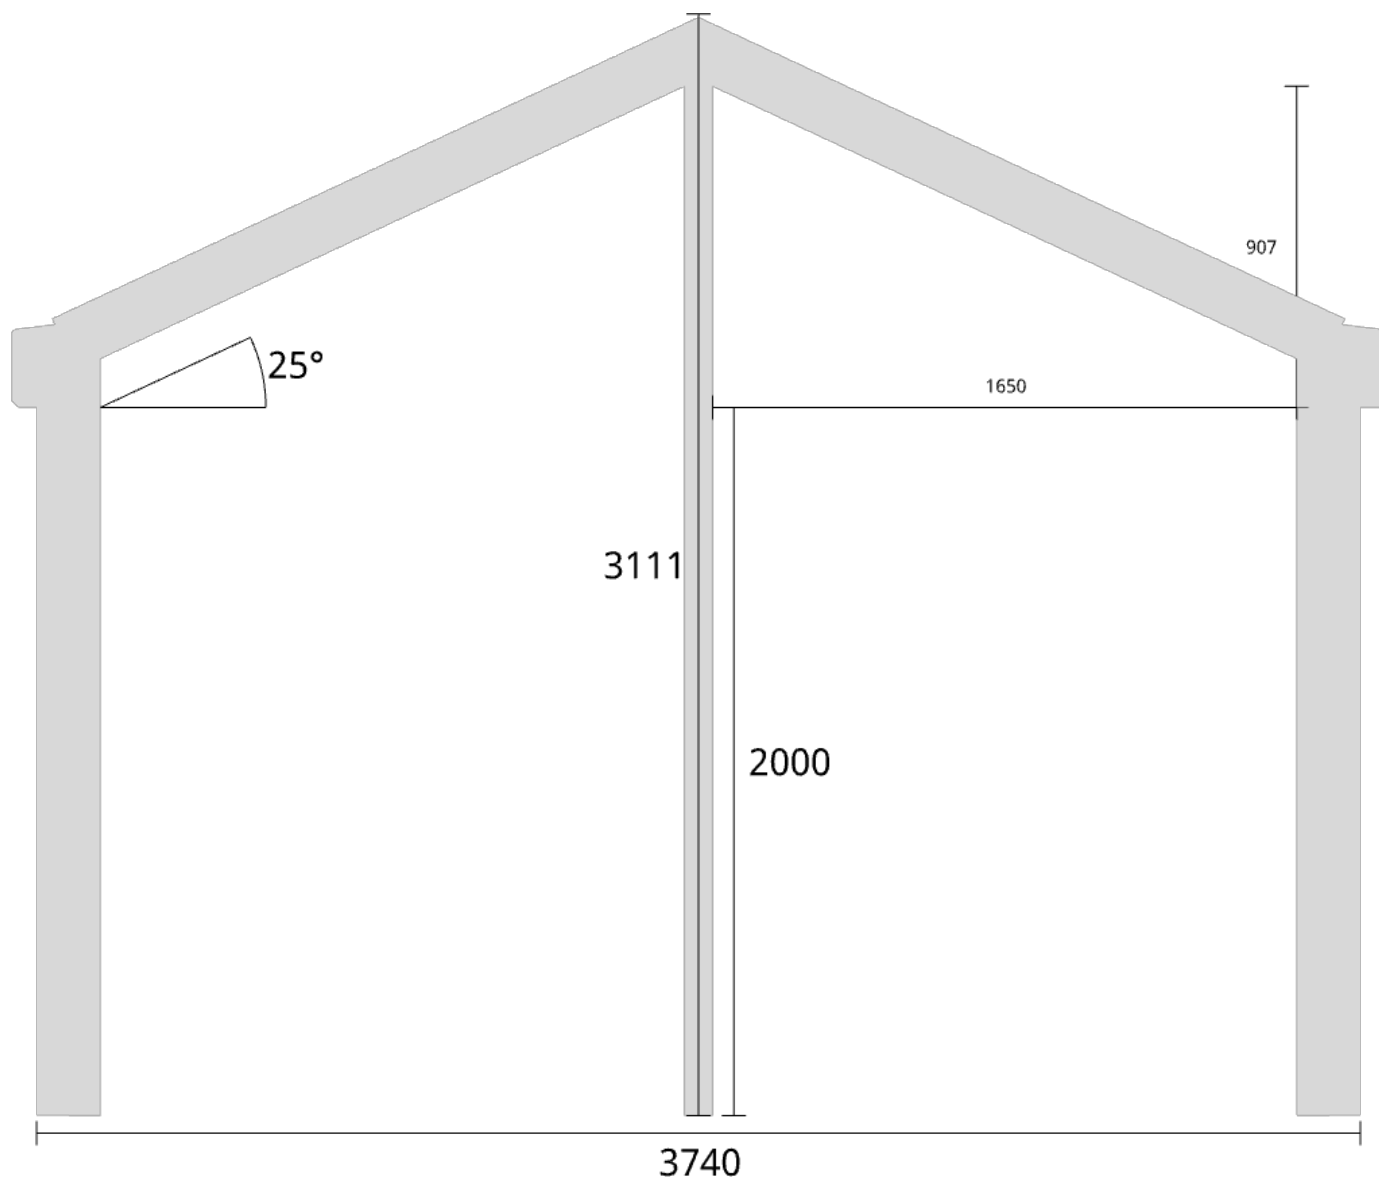

Trivas Aluminium - Uterum Sadeltak

Trivas Vår&Höst+ 3740x2930 8mm Glastak & Taköverhäng

Planvy centrummått stolpar

Planvy yttermått

Elevationsvy front yttermått

Takvinkel: 15°

Elevationsvy front yttermått

Takvinkel: 20°

Elevationsvy front yttermått

Takvinkel: 20°

Elevationsvy vänster yttermått

Takvinkel: 15°

Måtsättning till översida takbalk + X = totalhöjd

Tak:	X:
Glastak 8mm	110mm
Kanalplasttak 16mm	118mm
Kanalplasttak 32mm	134mm

Elevationsvy vänster yttermått

Takvinkel: 20°

Måtsättning till översida takbalk + X = totalhöjd

Tak:	X:
Glastak 8mm	110mm
Kanalplasttak 16mm	118mm
Kanalplasttak 32mm	134mm

Elevationsvy vänster yttermått

Takvinkel: 25°