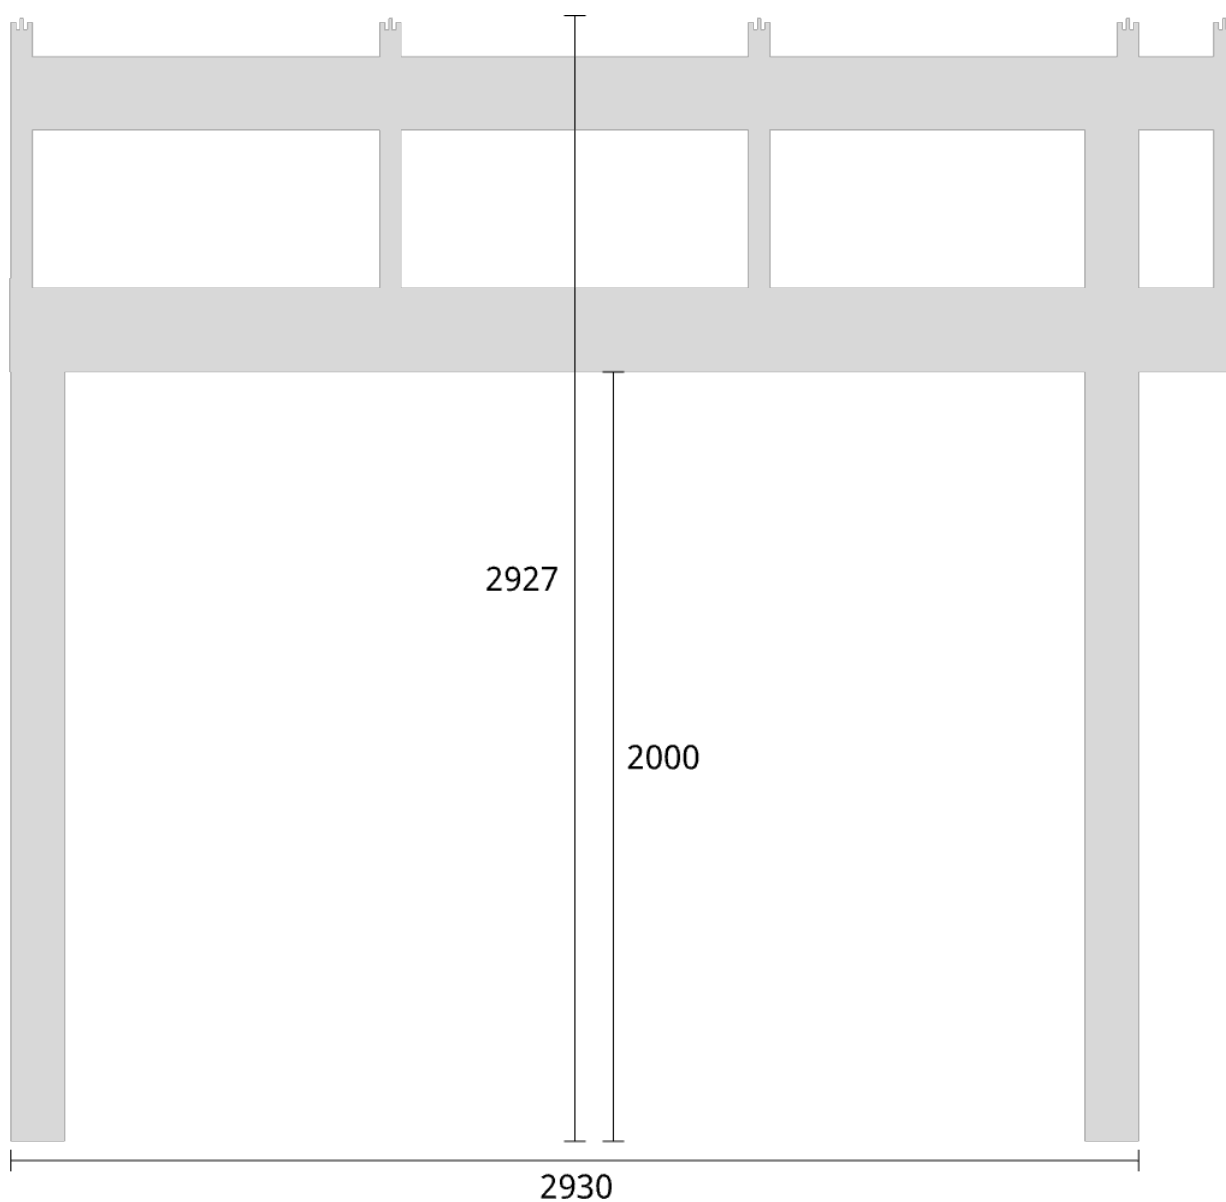

Elevationsvy höger yttermått

Takvinkel: 20°

Måttsättning till översida takbalk + X = totalhöjd	
Tak:	X:
Glastak 8mm	110mm
Kanalplasttak 16mm	118mm
Kanalplasttak 32mm	134mm