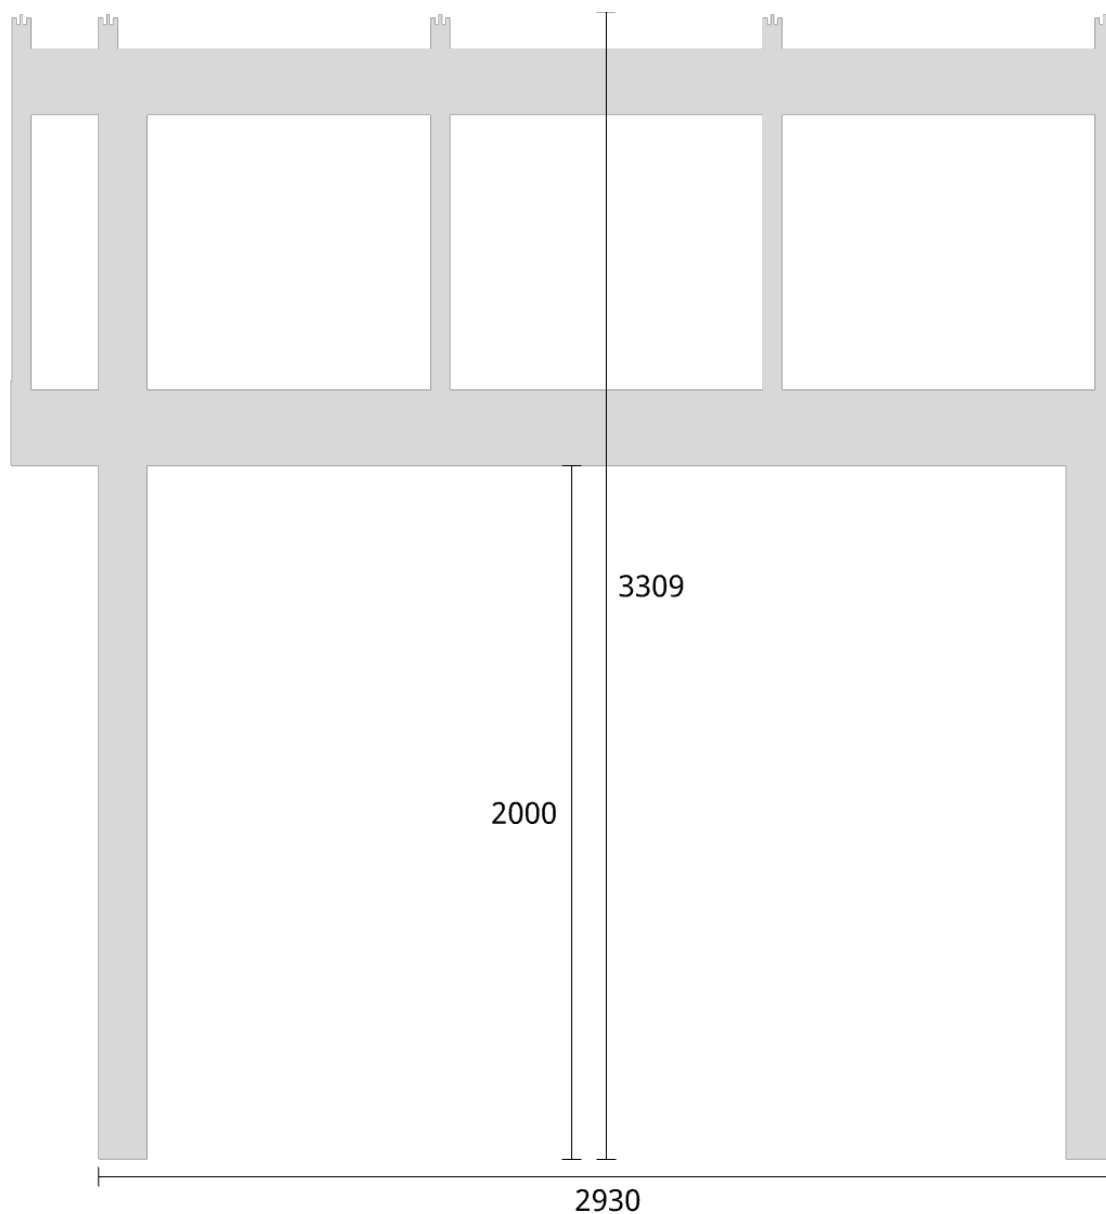

Elevationsvy vänster yttermått

Takvinkel: 20°

Måtsättning till översida takbalk + X = totalhöjd

Tak:	X:
Glastak 8mm	110mm
Kanalplasttak 16mm	118mm
Kanalplasttak 32mm	134mm