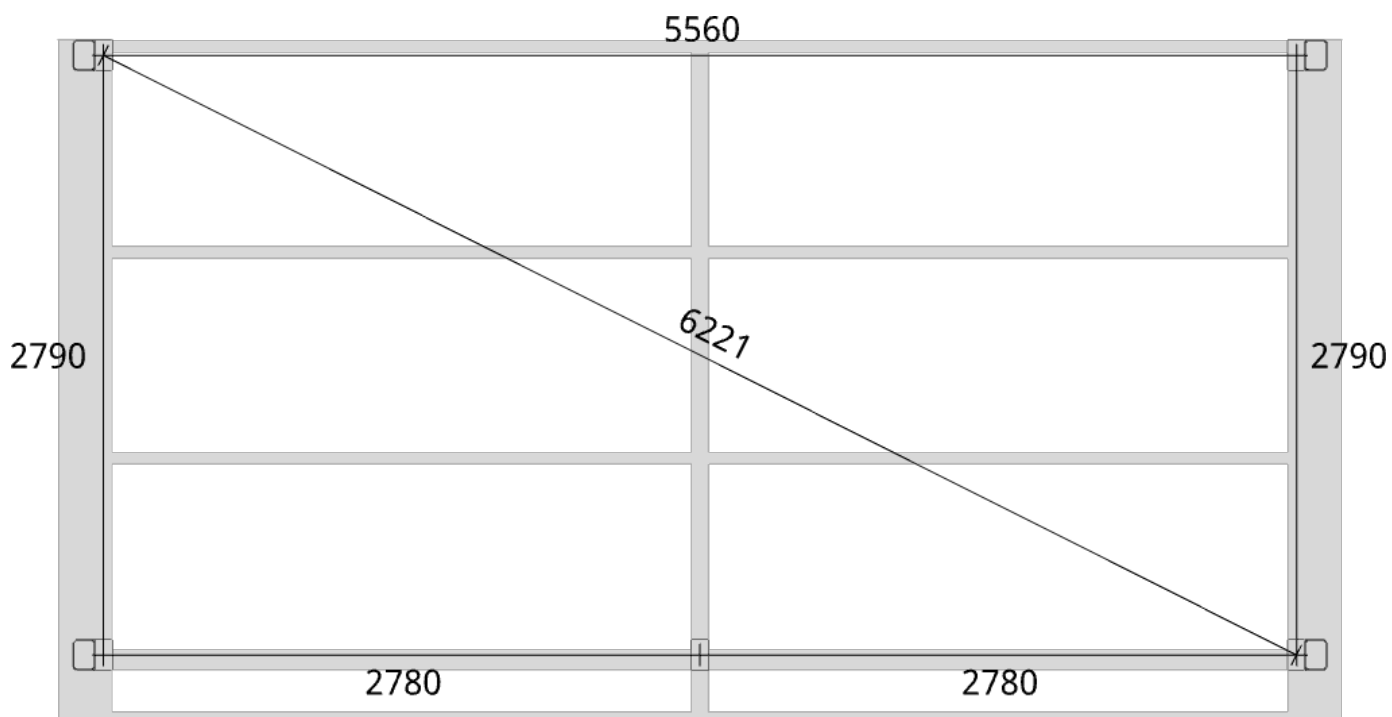

Trivas Aluminium - Uterum Sadeltak

Trivas Vår&Höst+ 5840x2930 8mm Glastak & Taköverhäng

Planvy centrummått stolpar