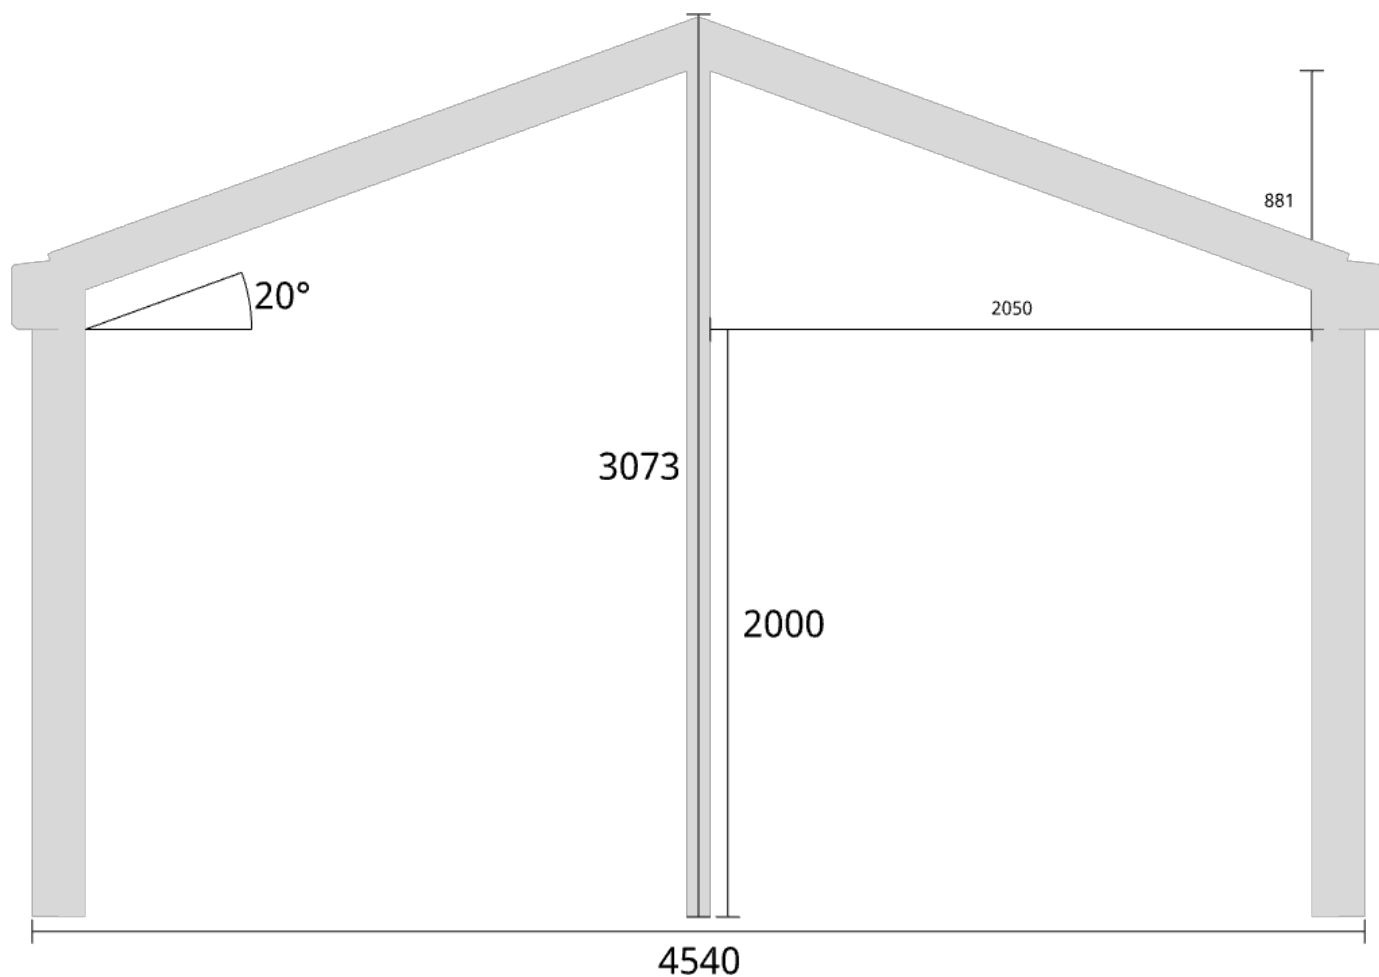

Planvy centrummått stolpar

Planvy yttermått

Elevationsvy front yttermått

Takvinkel: 15°

Elevationsvy front yttermått

Takvinkel: 20°

Elevationsvy front yttermått

Takvinkel: 20°

Elevationsvy vänster yttermått

Takvinkel: 15°

Måttsättning till översida takbalk + X = totalhöjd

Tak:	X:
Glastak 8mm	110mm
Kanalplasttak 16mm	118mm
Kanalplasttak 32mm	134mm

Elevationsvy vänster yttermått

Takvinkel: 20°