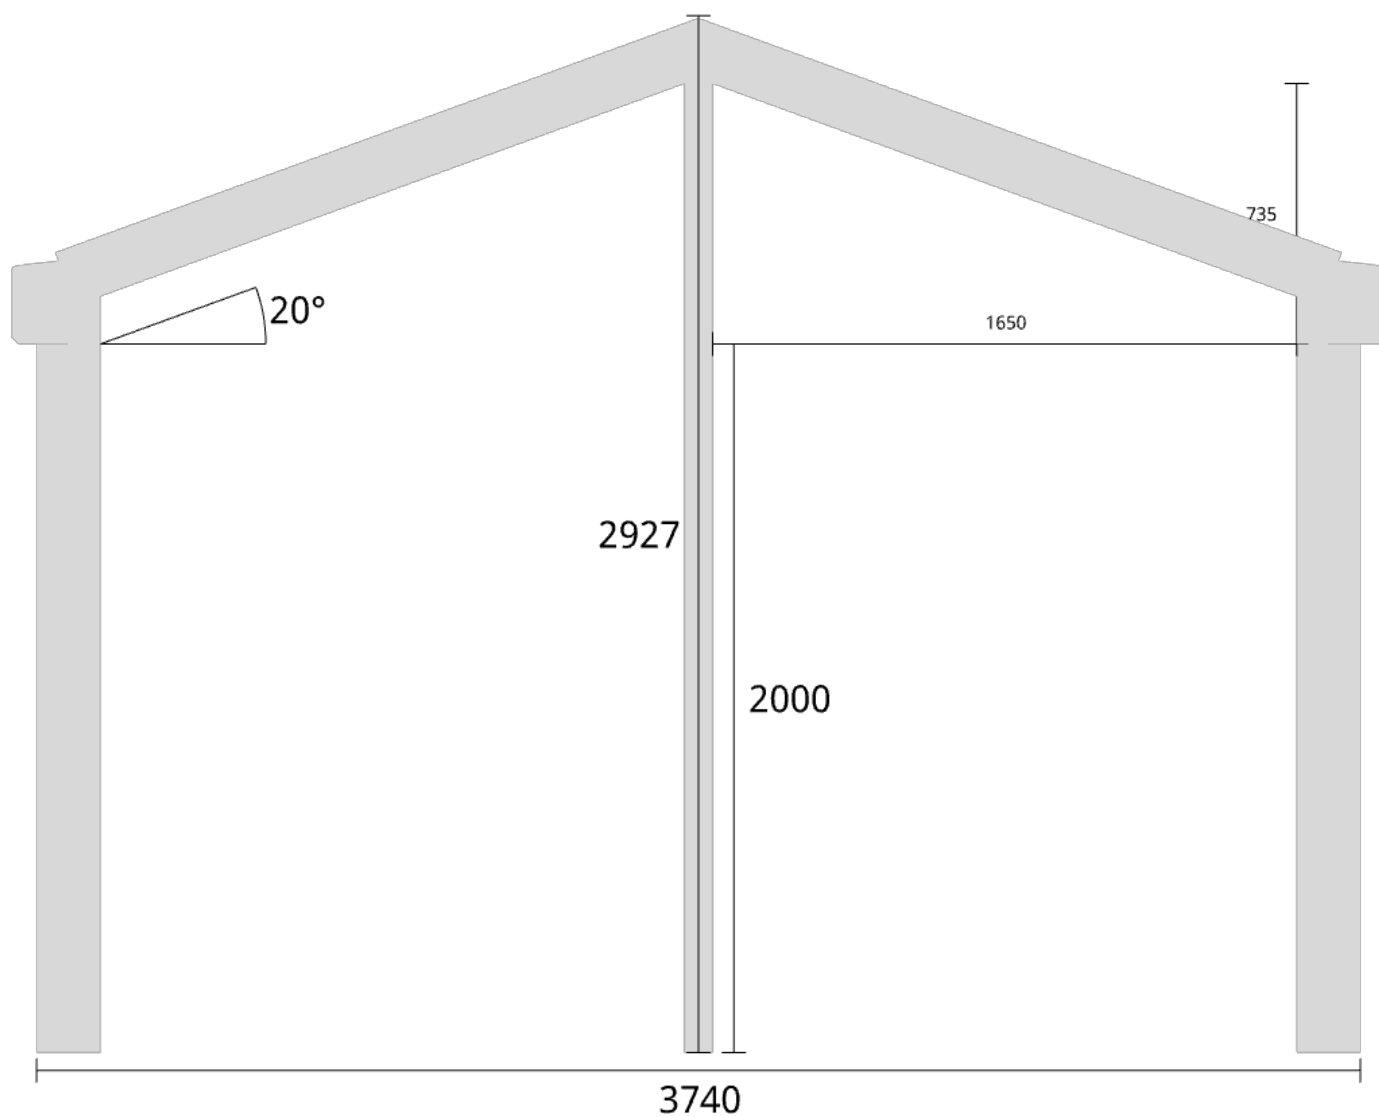

Trivas Aluminium - Uterum Sadeltak

Trivas Vår&Höst+ 3740x2930 8mm Glastak & Taköverhäng

Planvy centrummått stolpar

Planvy yttermått

Elevationsvy front yttermått

Takvinkel: 15°

Elevationsvy front yttermått

Takvinkel: 20°

Elevationsvy front yttermått

Takvinkel: 20°

Elevationsvy vänster yttermått

Takvinkel: 15°

Måtsättning till översida takbalk + X = totalhöjd

Tak:	X:
Glastak 8mm	110mm
Kanalplasttak 16mm	118mm
Kanalplasttak 32mm	134mm

Elevationsvy vänster yttermått

Takvinkel: 20°

Måtsättning till översida takbalk + X = totalhöjd

Tak:	X:
Glastak 8mm	110mm
Kanalplasttak 16mm	118mm
Kanalplasttak 32mm	134mm

Elevationsvy vänster yttermått

Takvinkel: 25°