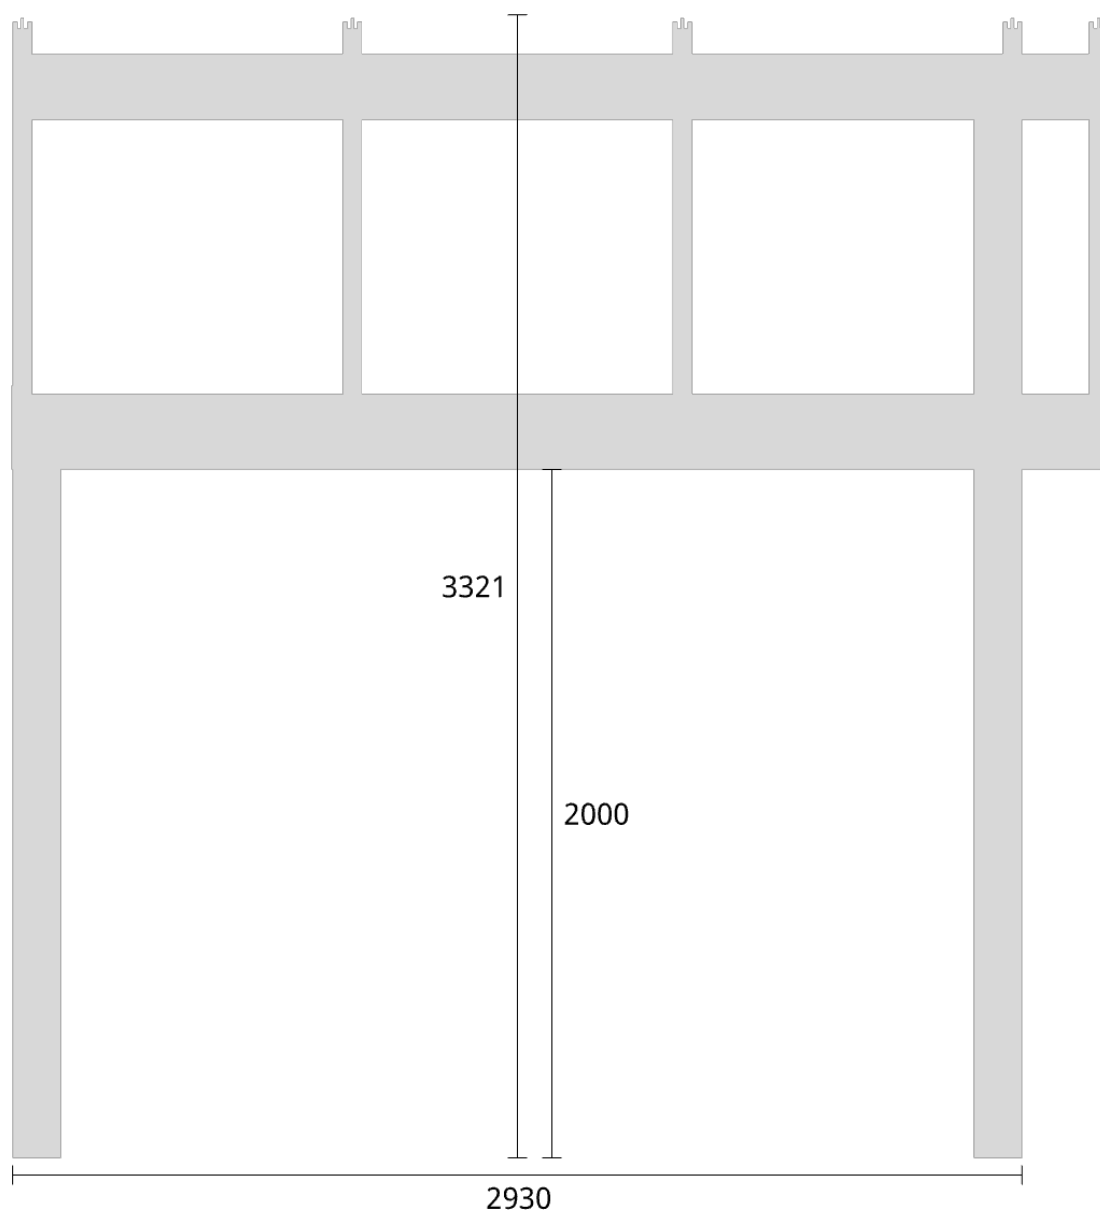

Elevationsvy höger yttermått

Takvinkel: 25°

Måtsättning till översida takbalk + X = totalhöjd	
Tak:	X:
Glastak 8mm	110mm
Kanalplasttak 16mm	118mm
Kanalplasttak 32mm	134mm