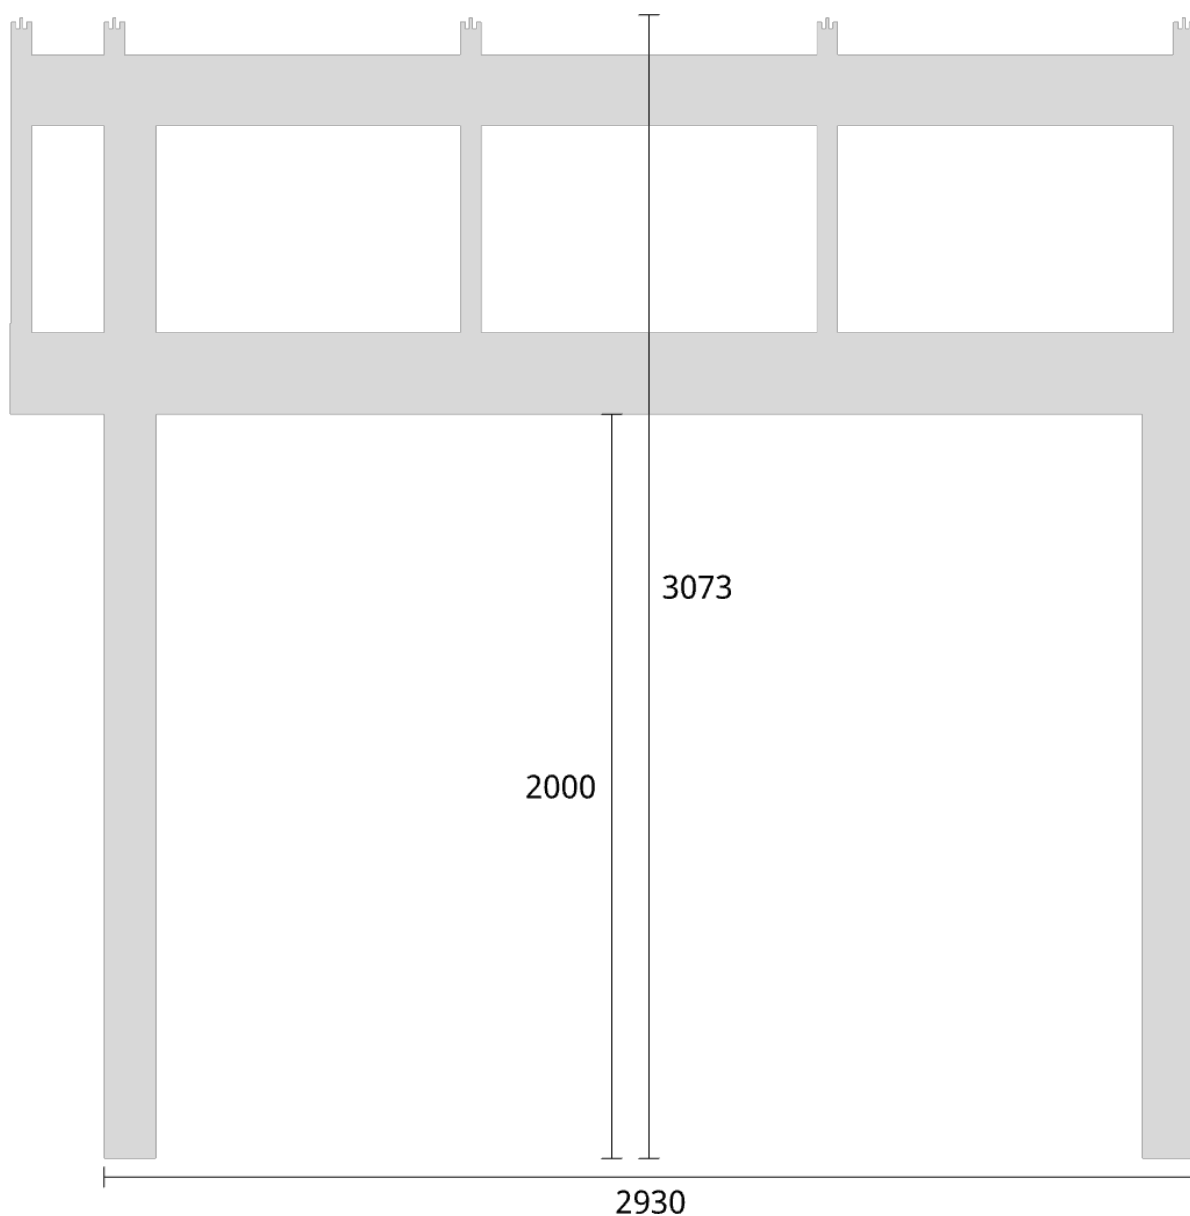

Elevationsvy vänster yttermått

Takvinkel: 15°

Måttsättning till översida takbalk + X = totalhöjd

Tak:	X:
Glastak 8mm	110mm
Kanalplasttak 16mm	118mm
Kanalplasttak 32mm	134mm

Elevationsvy vänster yttermått

Takvinkel: 20°