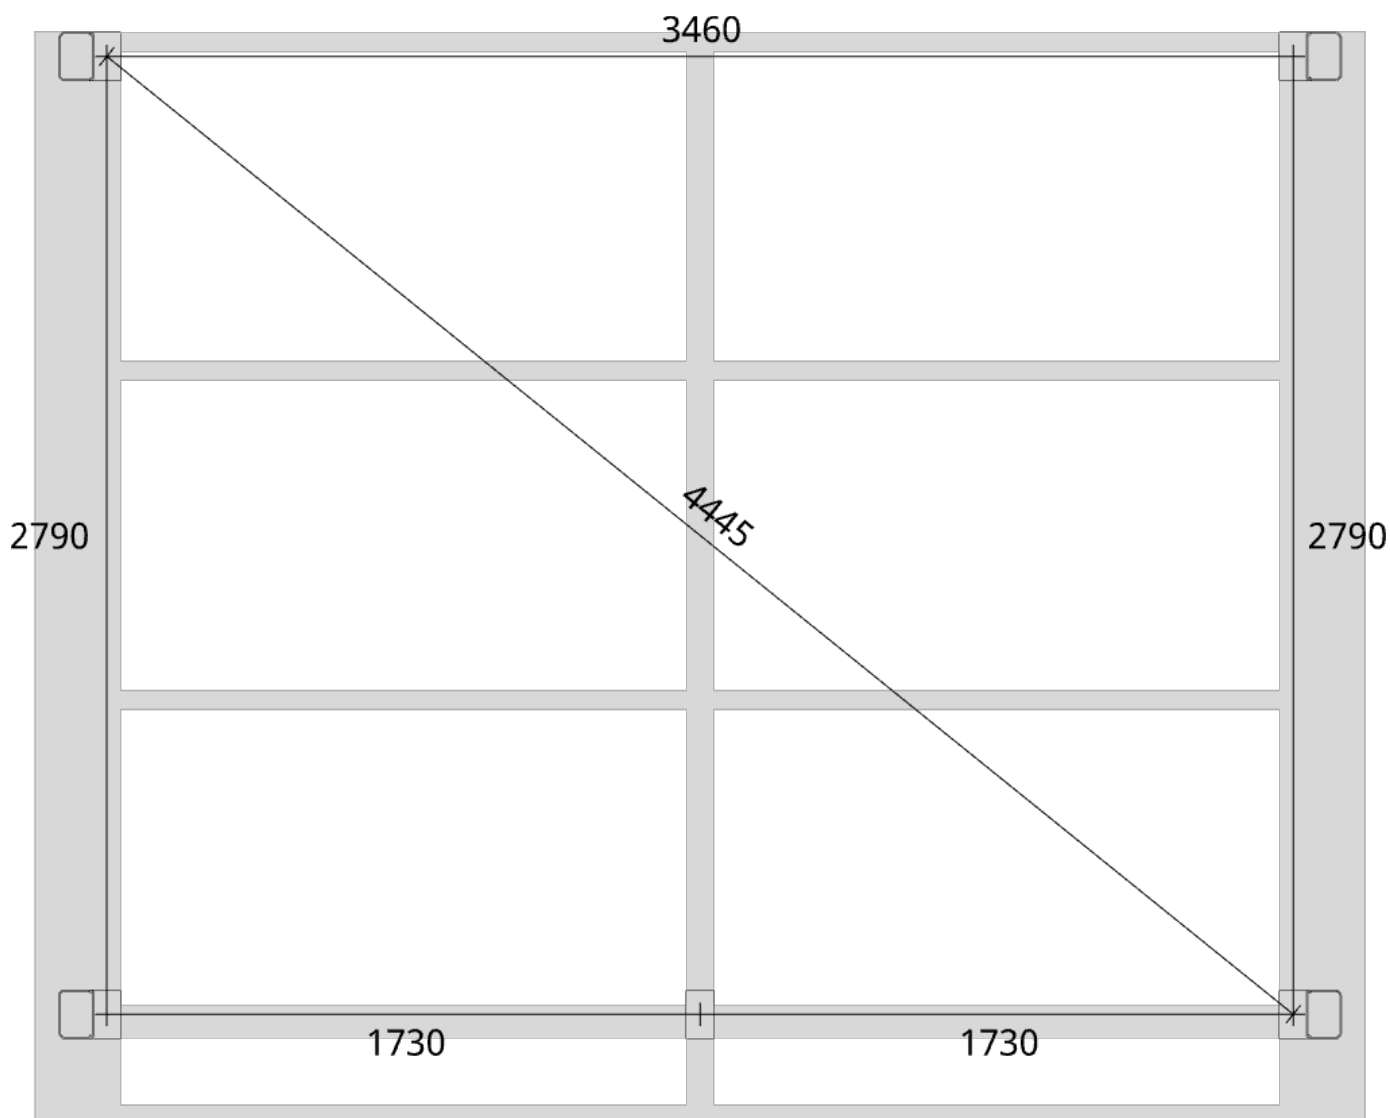

Trivas Aluminium - Uterum Sadeltak

Trivas Vår&Höst+ 3740x2930 8mm Glastak & Taköverhäng

Planvy centrummått stolpar