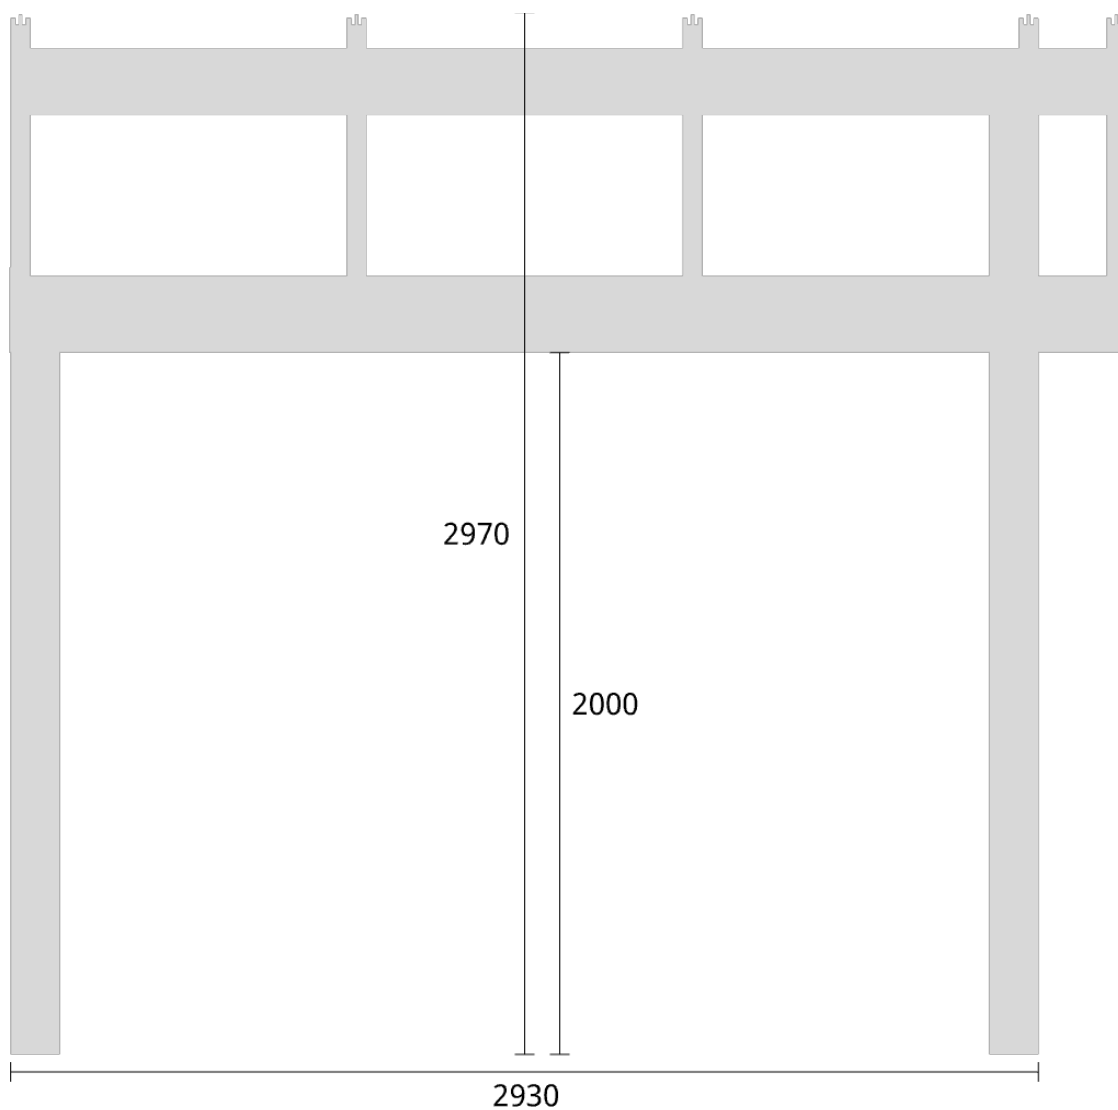

Elevationsvy vänster yttermått

Takvinkel: 15°

Måtsättning till översida takbalk + X = totalhöjd

Tak:	X:
Glastak 8mm	110mm
Kanalplasttak 16mm	118mm
Kanalplasttak 32mm	134mm