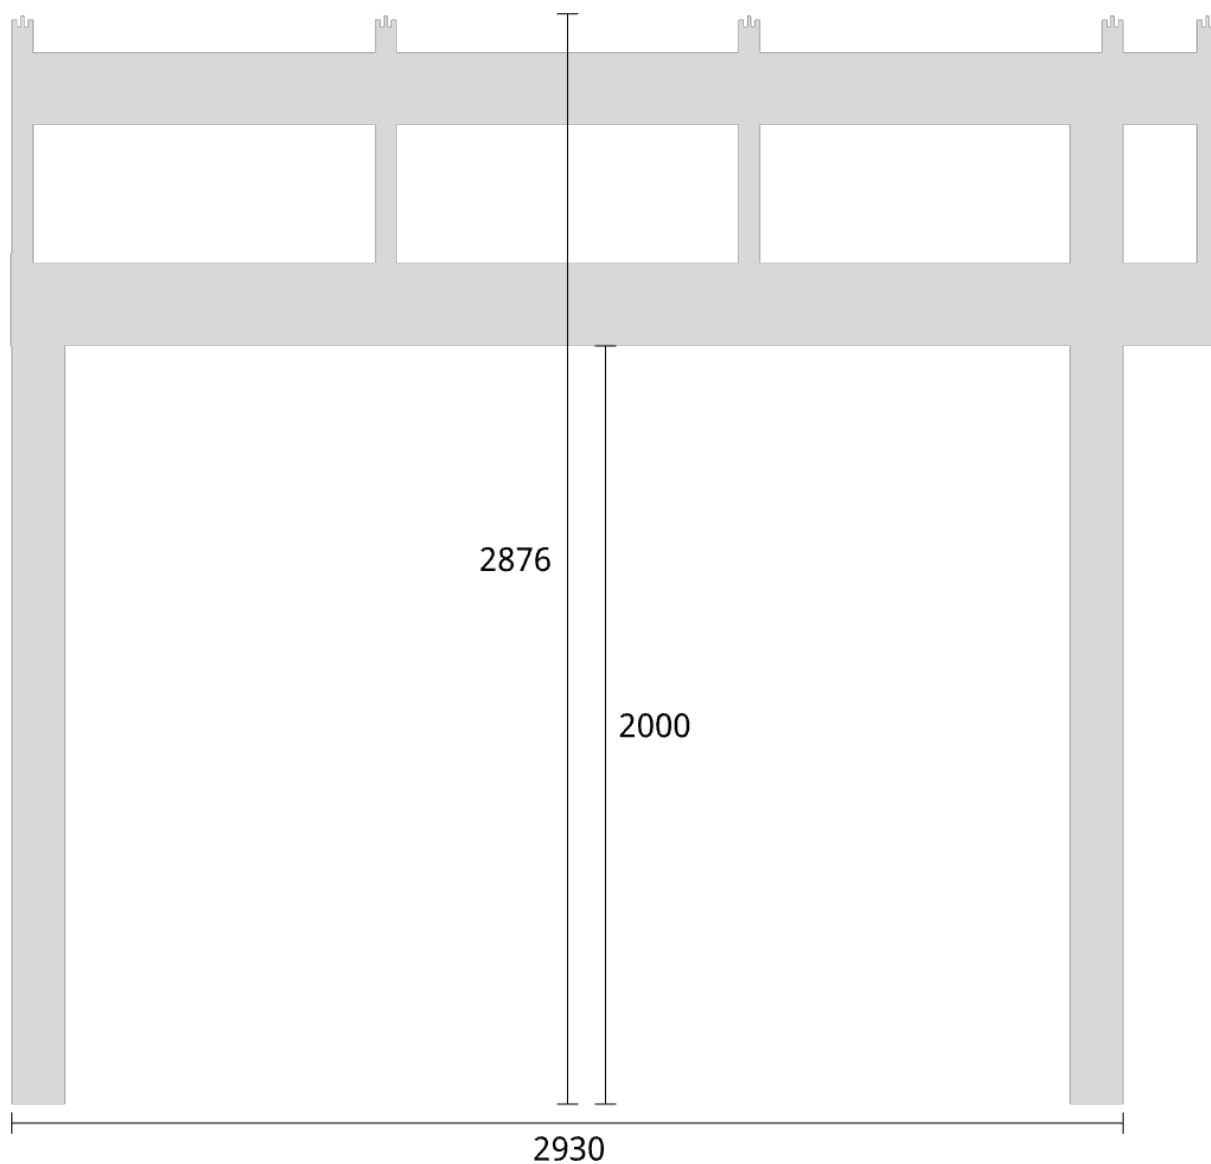

Elevationsvy vänster yttermått

Takvinkel: 15°

Måttsättning till översida takbalk + X = totalhöjd

Tak:	X:
Glastak 8mm	110mm
Kanalplasttak 16mm	118mm
Kanalplasttak 32mm	134mm