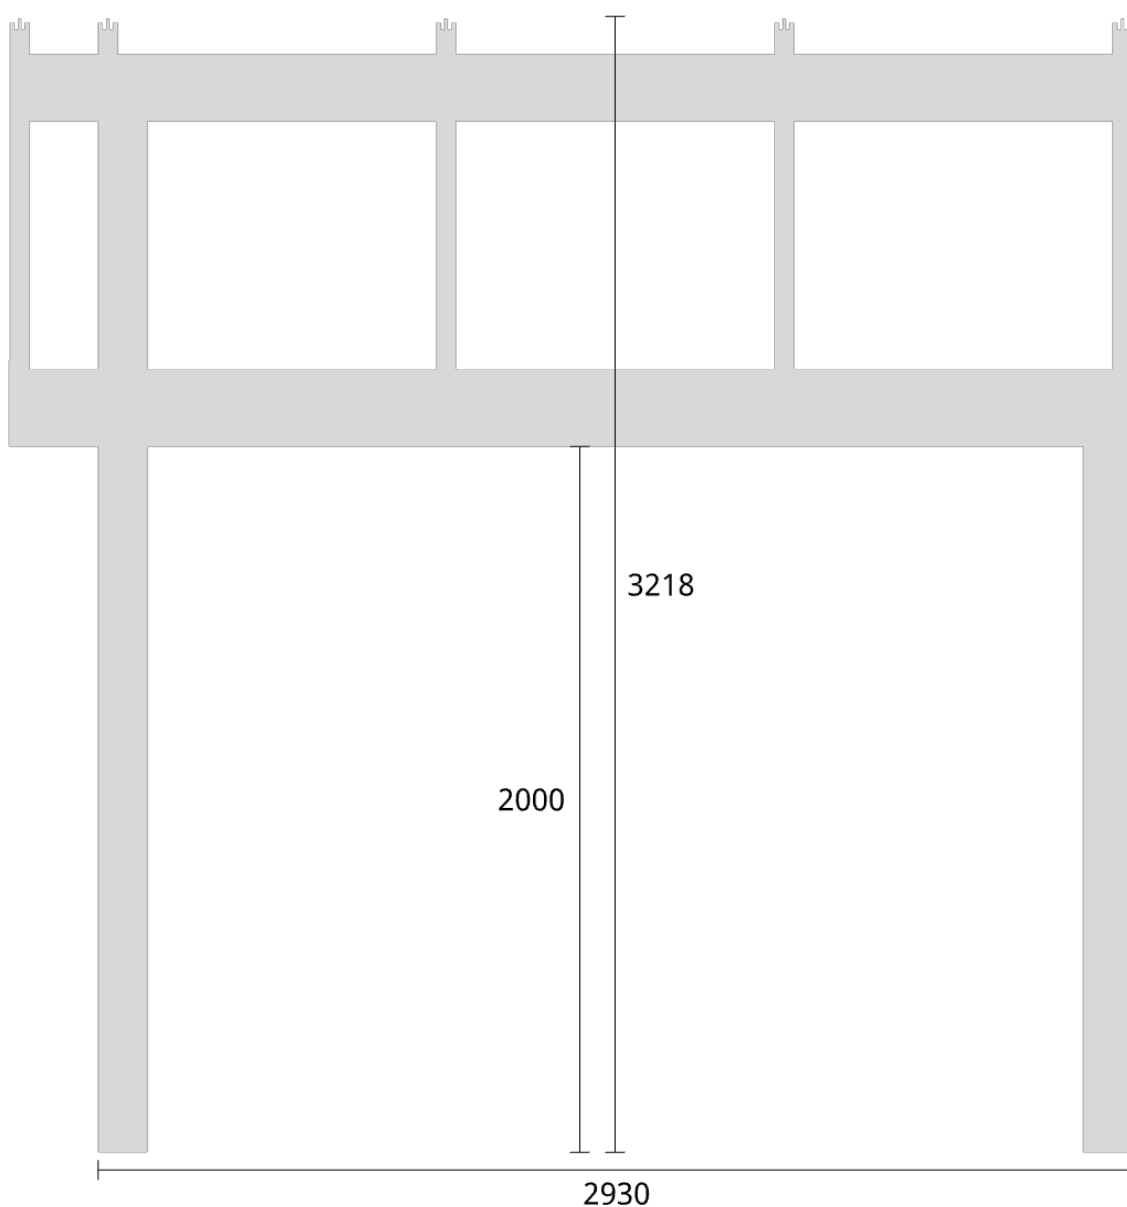

Elevationsvy vänster yttermått

Takvinkel: 20°

Måttsättning till översida takbalk + X = totalhöjd

Tak:	X:
Glastak 8mm	110mm
Kanalplasttak 16mm	118mm
Kanalplasttak 32mm	134mm