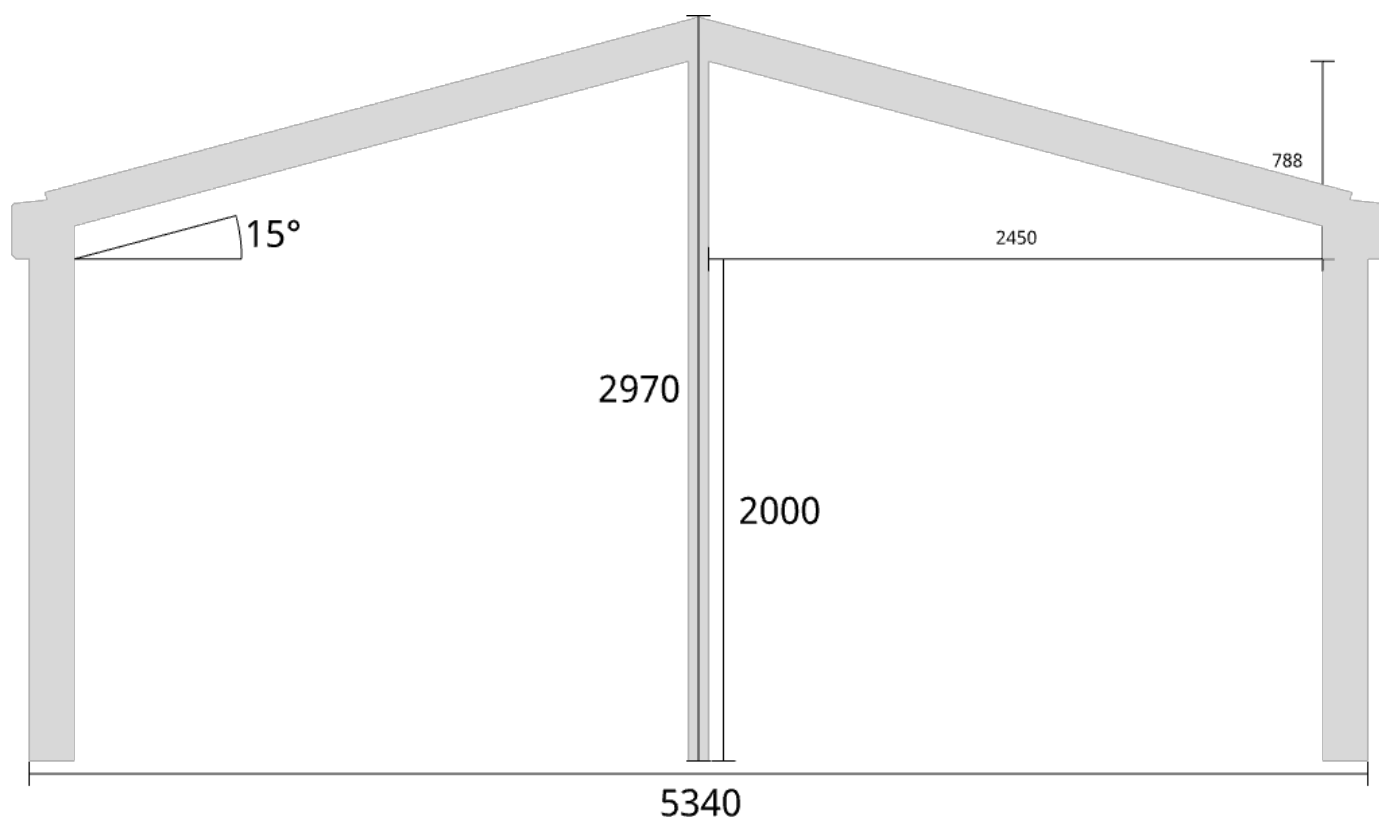

Trivas Aluminium - Uterum Sadeltak

Trivas Vår&Höst+ 5340x2930 8mm Glastak & Taköverhäng

Planvy centrummått stolpar

Planvy yttermått

Elevationsvy front yttermått

Takvinkel: 15°

Elevationsvy front yttermått

Takvinkel: 20°

Elevationsvy front yttermått

Takvinkel: 20°

Elevationsvy vänster yttermått

Takvinkel: 15°

Måttsättning till översida takbalk + X = totalhöjd

Tak:	X:
Glastak 8mm	110mm
Kanalplasttak 16mm	118mm
Kanalplasttak 32mm	134mm