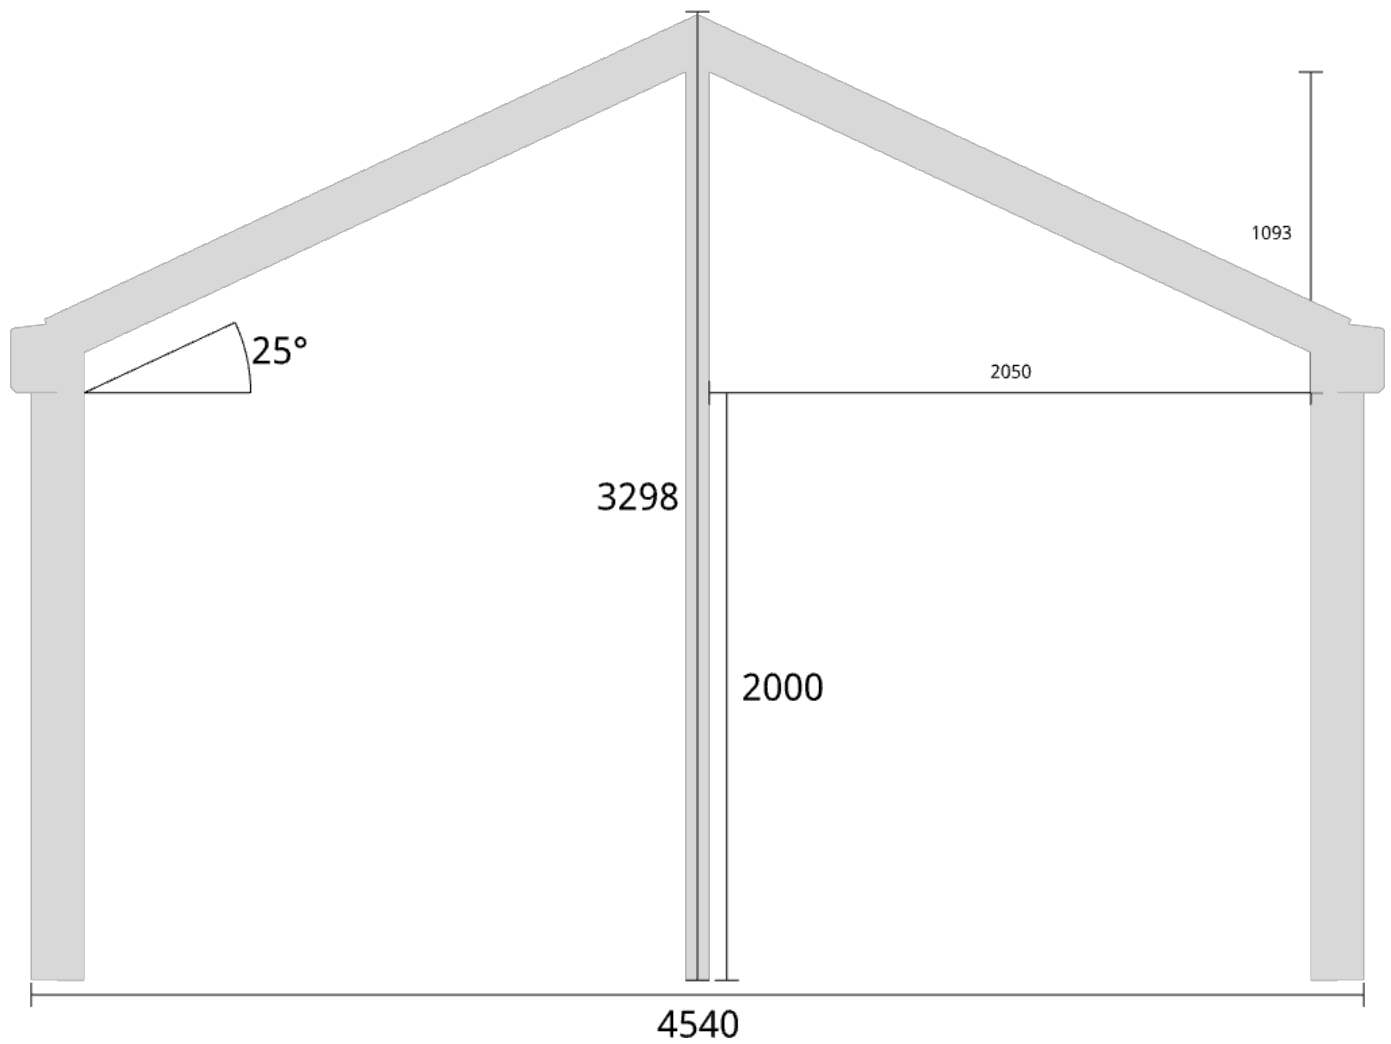

Planvy centrummått stolpar

Planvy yttermått

Elevationsvy front yttermått

Takvinkel: 15°

Elevationsvy front yttermått

Takvinkel: 20°

Elevationsvy front yttermått

Takvinkel: 20°

Elevationsvy vänster yttermått

Takvinkel: 15°

Måttsättning till översida takbalk + X = totalhöjd

Tak:	X:
Glastak 8mm	110mm
Kanalplasttak 16mm	118mm
Kanalplasttak 32mm	134mm

Elevationsvy vänster yttermått

Takvinkel: 20°