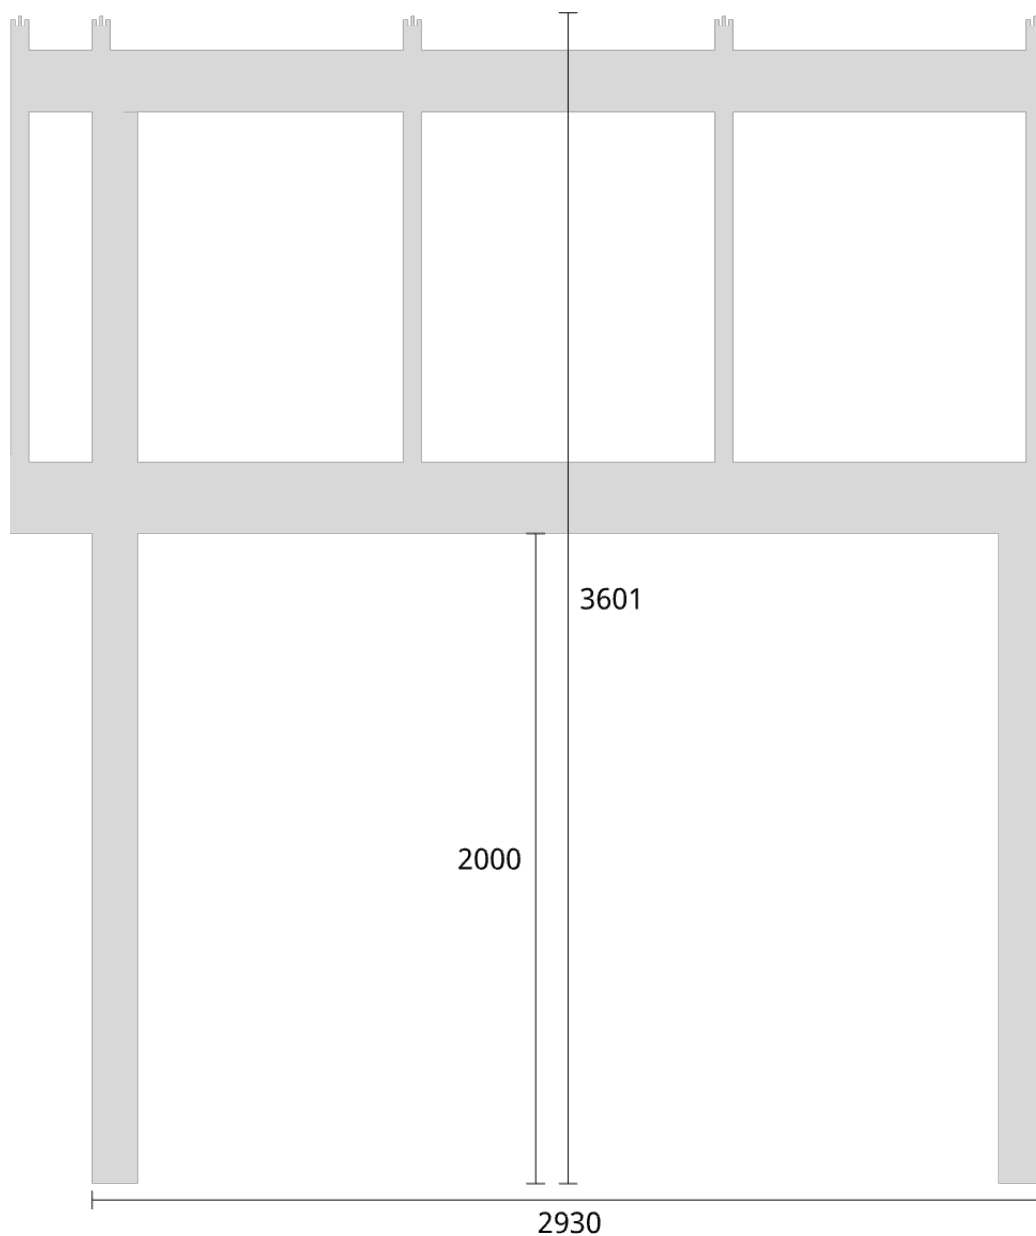

Elevationsvy vänster yttermått

Takvinkel: 25°

Måtsättning till översida takbalk + X = totalhöjd

Tak:	X:
Glastak 8mm	110mm
Kanalplasttak 16mm	118mm
Kanalplasttak 32mm	134mm