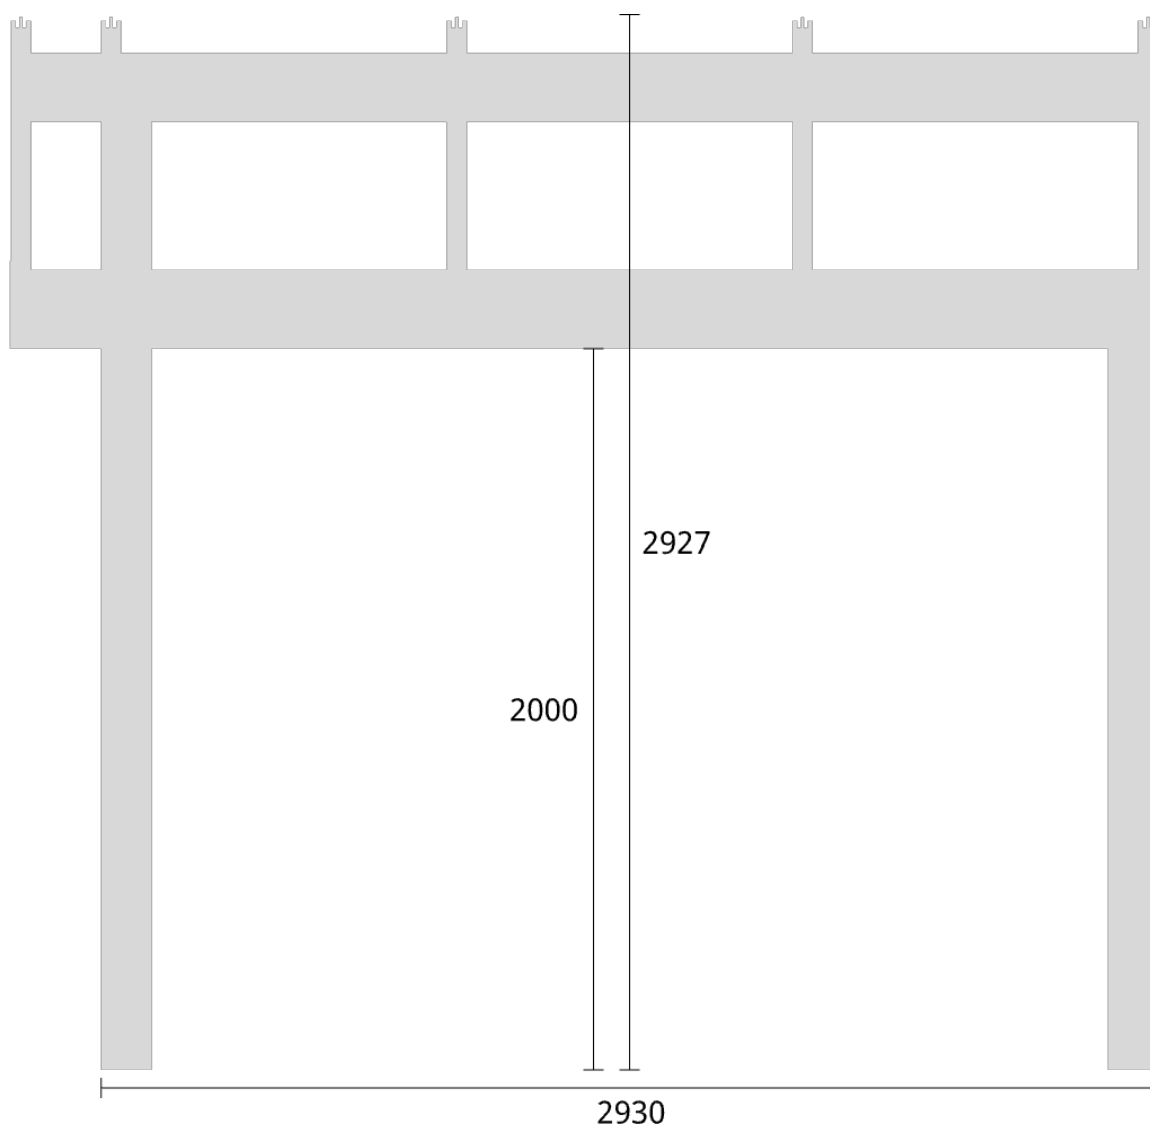

Elevationsvy vänster yttermått

Takvinkel: 20°

Måtsättning till översida takbalk + X = totalhöjd

Tak:	X:
Glastak 8mm	110mm
Kanalplasttak 16mm	118mm
Kanalplasttak 32mm	134mm