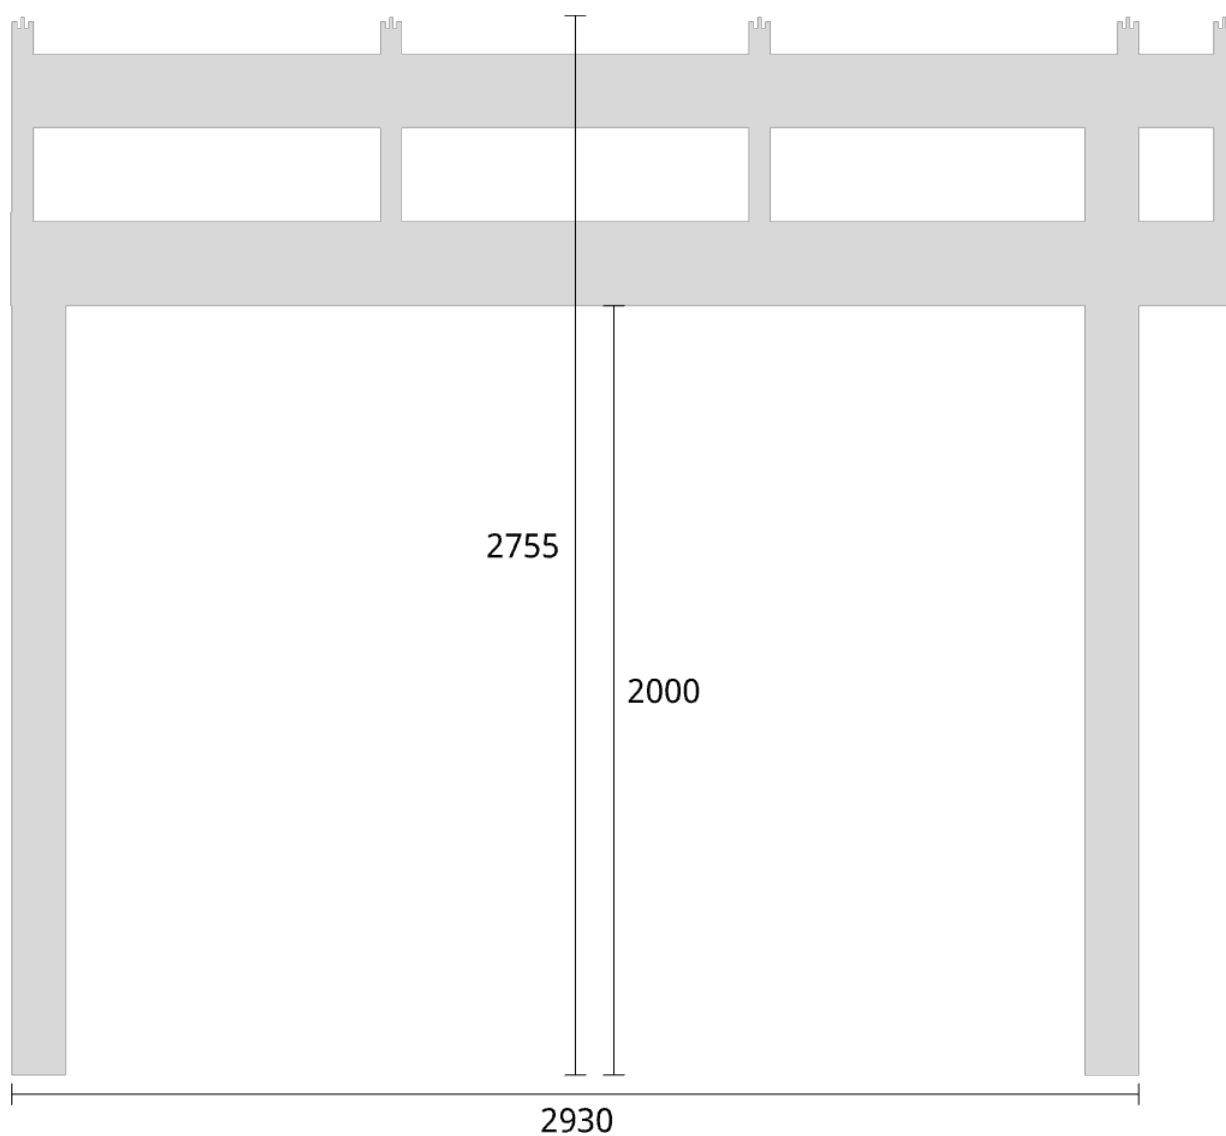

Elevationsvy vänster yttermått

Takvinkel: 20°

Måtsättning till översida takbalk + X = totalhöjd

Tak:	X:
Glastak 8mm	110mm
Kanalplasttak 16mm	118mm
Kanalplasttak 32mm	134mm

Elevationsvy vänster yttermått

Takvinkel: 25°

Måtsättning till översida takbalk + X = totalhöjd

Tak:	X:
Glastak 8mm	110mm
Kanalplasttak 16mm	118mm
Kanalplasttak 32mm	134mm

Elevationsvy vänster yttermått

Takvinkel: 15°

Måtsättning till översida takbalk + X = totalhöjd	
Tak:	X:
Glastak 8mm	110mm
Kanalplasttak 16mm	118mm
Kanalplasttak 32mm	134mm