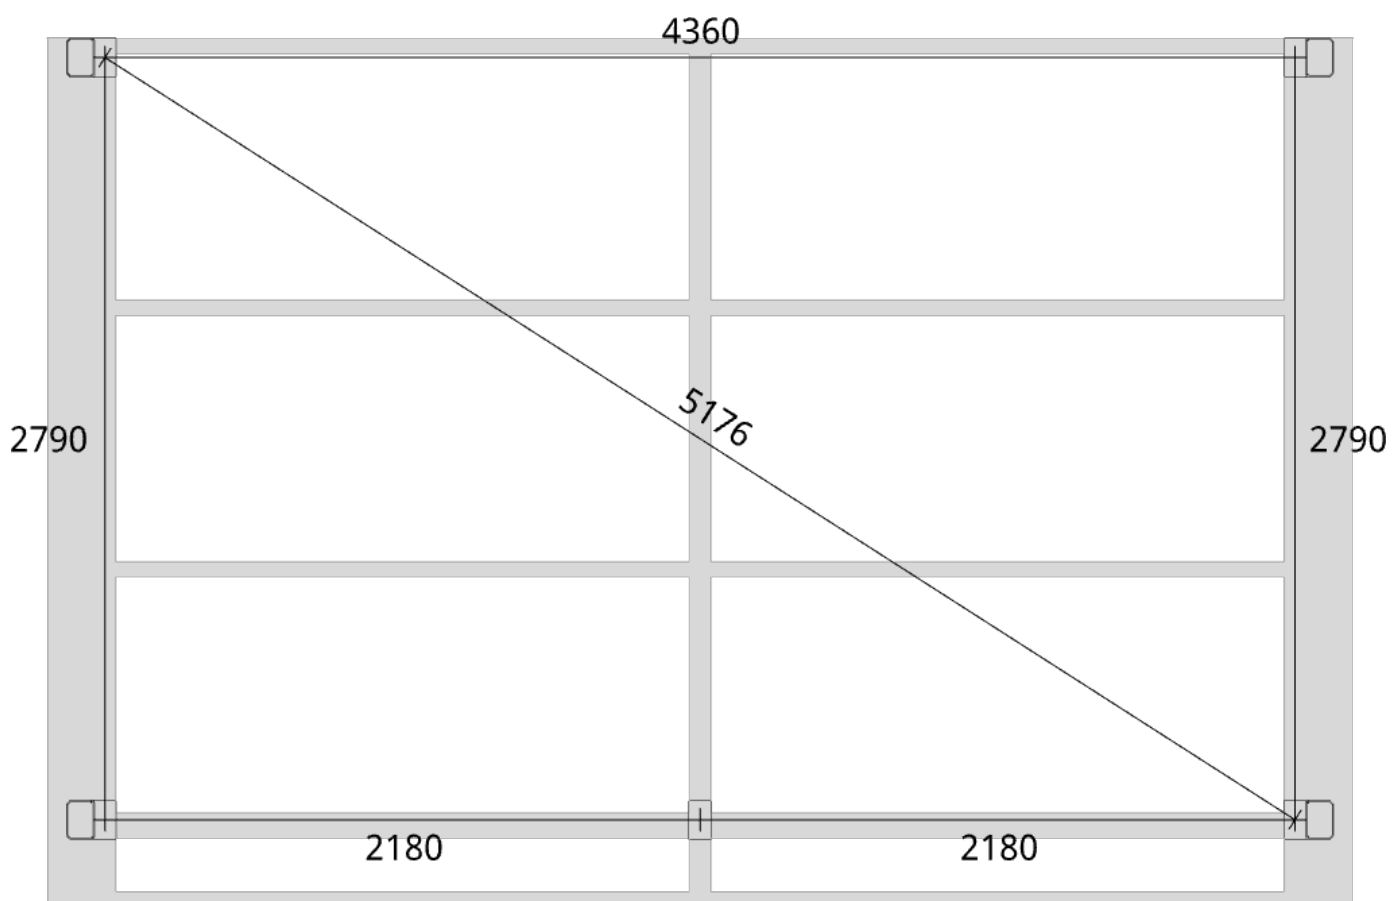

Trivas Aluminium - Uterum Sadeltak

Trivas Vår&Höst+ 4640x2930 8mm Glastak & Taköverhäng

Planvy centrummått stolpar