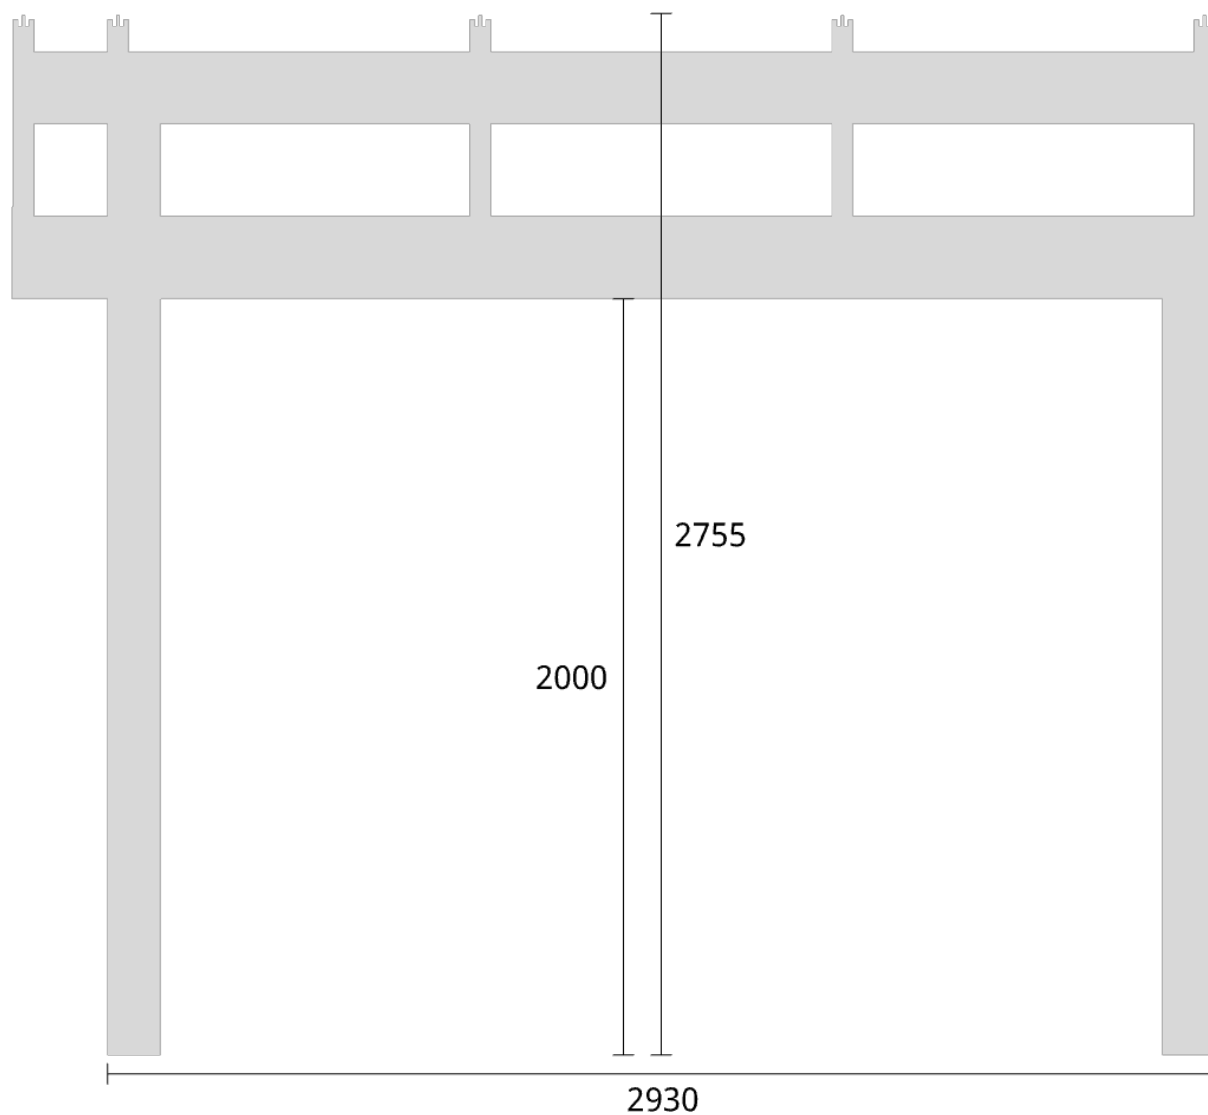

Trivas Aluminium - Uterum Sadeltak

Trivas Vår&Höst+ 3740x2930 8mm Glastak & Taköverhäng

Planvy centrummått stolpar

Planvy yttermått

Elevationsvy front yttermått

Takvinkel: 15°

Elevationsvy front yttermått

Takvinkel: 20°

Elevationsvy front yttermått

Takvinkel: 20°

Elevationsvy vänster yttermått

Takvinkel: 15°

Måtsättning till översida takbalk + X = totalhöjd

Tak:	X:
Glastak 8mm	110mm
Kanalplasttak 16mm	118mm
Kanalplasttak 32mm	134mm