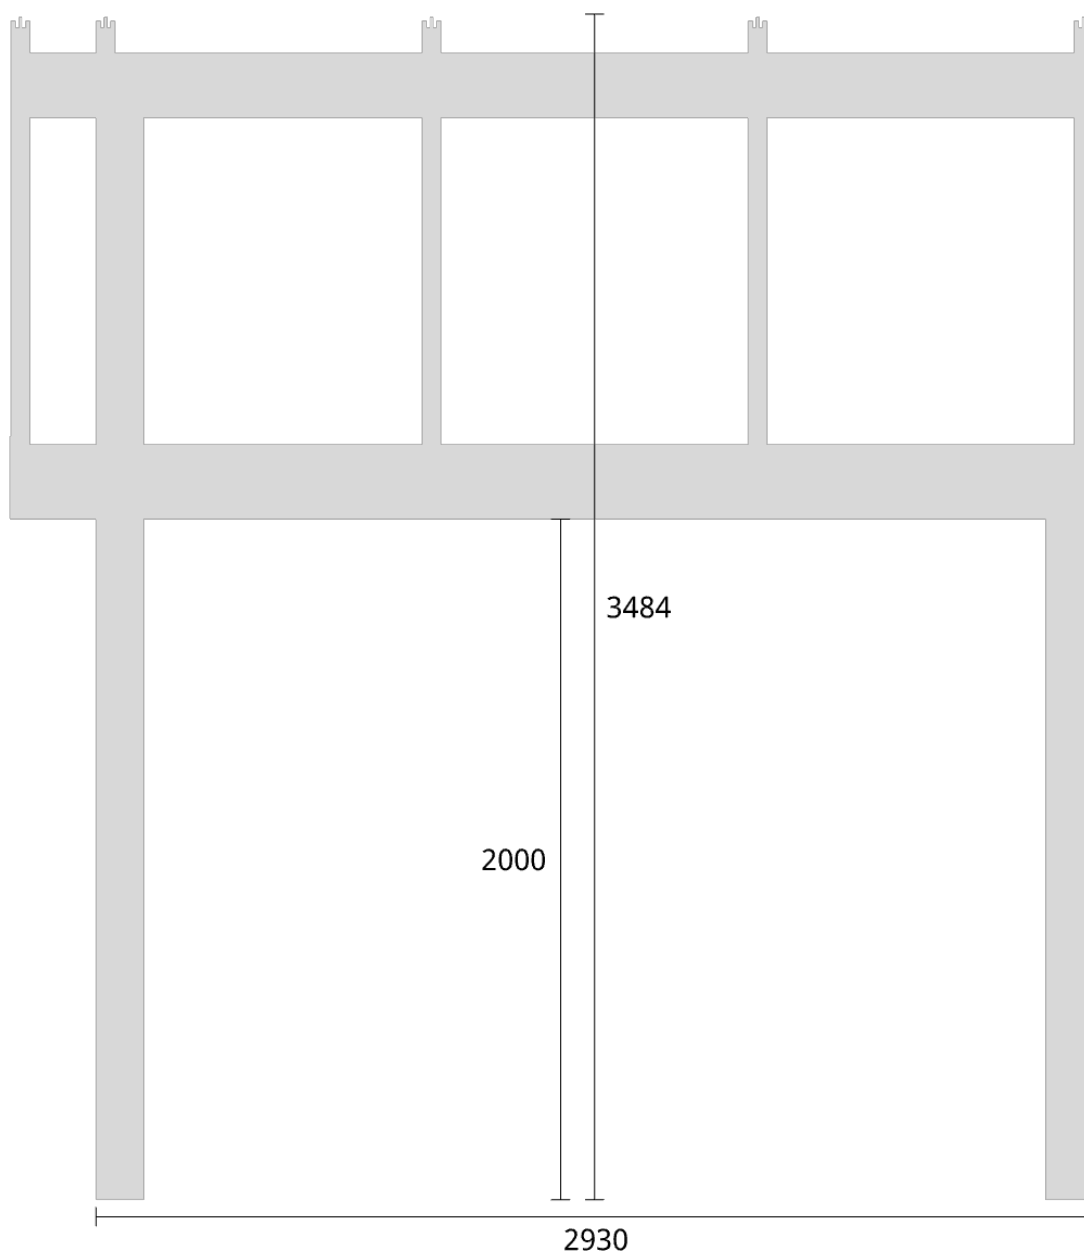

Elevationsvy vänster yttermått

Takvinkel: 20°

Måttsättning till översida takbalk + X = totalhöjd

Tak:	X:
Glastak 8mm	110mm
Kanalplasttak 16mm	118mm
Kanalplasttak 32mm	134mm

Elevationsvy vänster yttermått

Takvinkel: 25°