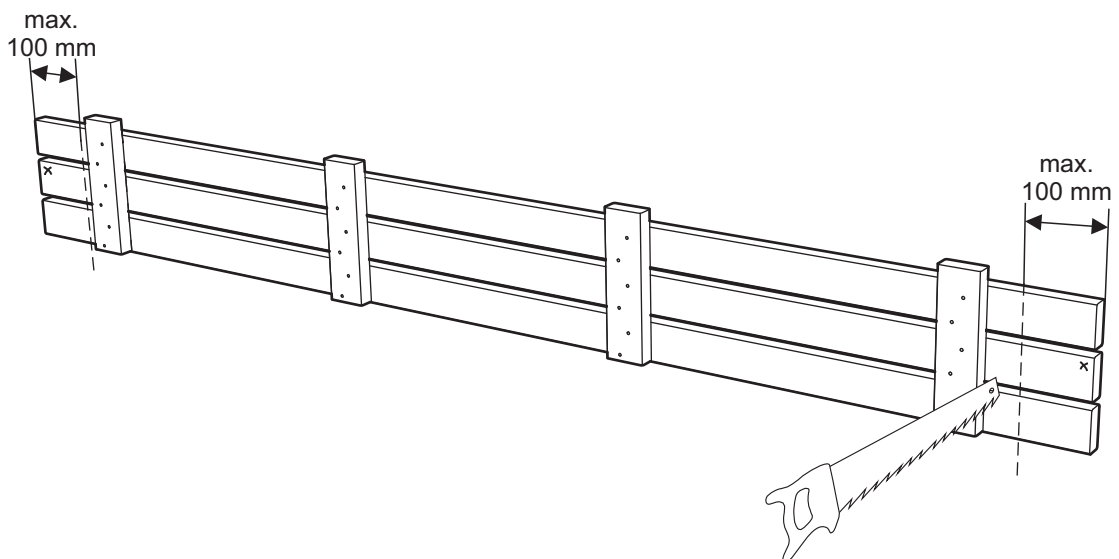

RYGGSTÖD, BACKREST, RÜCKLEHNE, DOSSIER Classic / Classic Slim

Ryggstödet kan kapas till önskad längd.
The backrest could be cut to the length you require.

RYGGSTÖD, BACKREST, RÜCKLEHNE, DOSSIER

Sauna Light Led

DEKORRASTER, SKIRTINGS,
ZWISCHENBANKVERKLEIDUNG,
HABILLAGE ENTRE LES BANQUETTES

Classic / Classic Slim

Dekorrastret kan kapas till önskad längd.
The skirting could be cut to the length you require.

DEKORRASTER, SKIRTINGS, ZWISCHENBANKVERKLEIDUNG, HABILLAGE ENTRE LES BANQUETTES