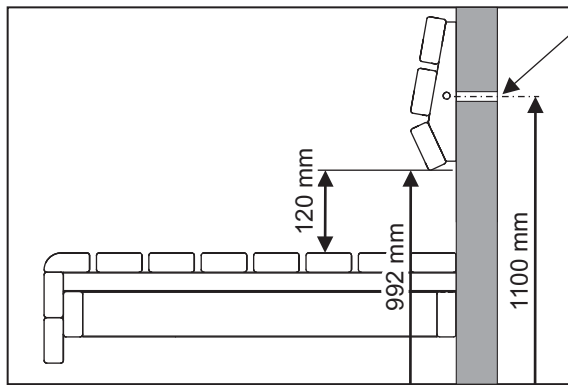

RYGGSTÖD, BACKREST, RÜCKLEHNE, DOSSIER Classic / Classic Slim

Ryggstödet kan kapas till önskad längd.
The backrest could be cut to the length you require.

RYGGSTÖD, BACKREST, RÜCKLEHNE, DOSSIER

Sauna Light Led

DEKORRASTER, SKIRTINGS,
ZWISCHENBANKVERKLEIDUNG,
HABILLAGE ENTRE LES BANQUETTES

Classic / Classic Slim

Dekorrastret kan kapas till önskad längd.
The skirting could be cut to the length you require.

DEKORRASTER, SKIRTINGS, ZWISCHENBANKVERKLEIDUNG, HABILLAGE ENTRE LES BANQUETTES