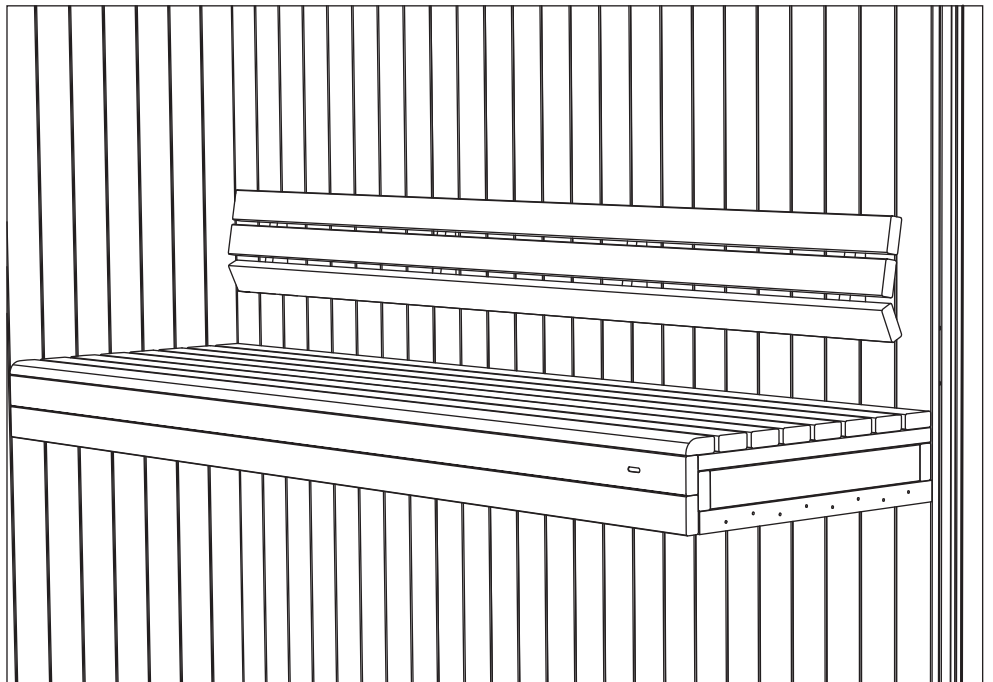

RYGGSTÖD, BACKREST, RÜCKLEHNE, DOSSIER Classic / Classic Slim

Ryggstödet kan kapas till önskad längd.
The backrest could be cut to the length you require.

RYGGSTÖD, BACKREST, RÜCKLEHNE, DOSSIER

Sauna Light Led

DEKORRASTER, SKIRTINGS,
ZWISCHENBANKVERKLEIDUNG,
HABILLAGE ENTRE LES BANQUETTES

Classic / Classic Slim

Dekorrastret kan kapas till önskad längd.
The skirting could be cut to the length you require.

DEKORRASTER, SKIRTINGS, ZWISCHENBANKVERKLEIDUNG, HABILLAGE ENTRE LES BANQUETTES