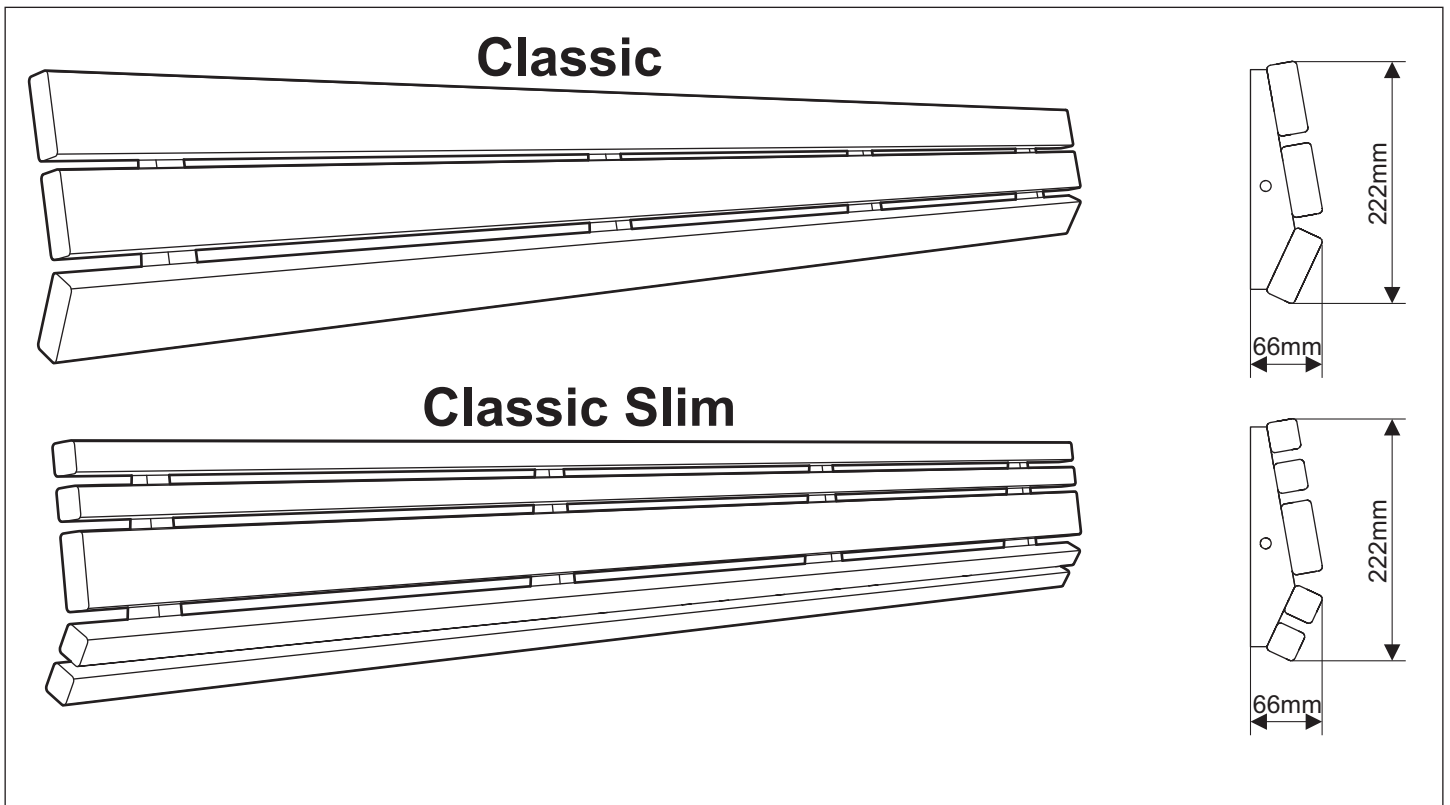

RYGGSTÖD, BACKREST, RÜCKLEHNE, DOSSIER Classic / Classic Slim

Ryggstödet kan kapas till önskad längd.
The backrest could be cut to the length you require.

RYGGSTÖD, BACKREST, RÜCKLEHNE, DOSSIER

Sauna Light Led

DEKORRASTER, SKIRTINGS,
ZWISCHENBANKVERKLEIDUNG,
HABILLAGE ENTRE LES BANQUETTES

Classic / Classic Slim

Dekorrastret kan kapas till önskad längd.
The skirting could be cut to the length you require.

DEKORRASTER, SKIRTINGS, ZWISCHENBANKVERKLEIDUNG, HABILLAGE ENTRE LES BANQUETTES