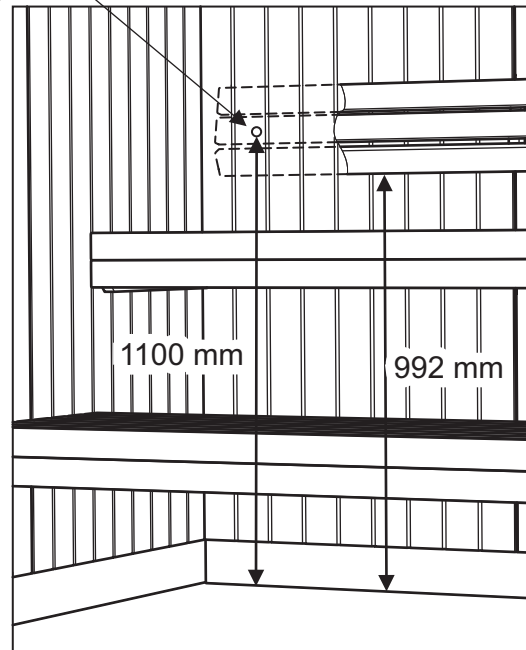

RYGGSTÖD, BACKREST, RÜCKLEHNE, DOSSIER Classic / Classic Slim

Ryggstödet kan kapas till önskad längd.
The backrest could be cut to the length you require.

RYGGSTÖD, BACKREST, RÜCKLEHNE, DOSSIER

Sauna Light Led