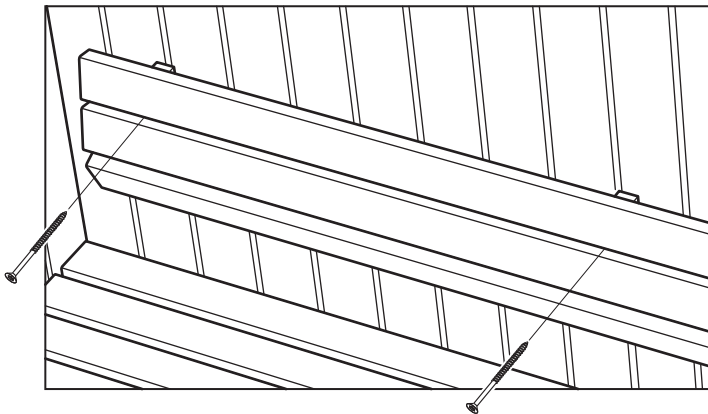

RYGGSTÖD, BACKREST, RÜCKLEHNE, DOSSIER Classic / Classic Slim

Ryggstödet kan kapas till önskad längd.
The backrest could be cut to the length you require.

RYGGSTÖD, BACKREST, RÜCKLEHNE, DOSSIER

Sauna Light Led

DEKORRASTER, SKIRTINGS,
ZWISCHENBANKVERKLEIDUNG,
HABILLAGE ENTRE LES BANQUETTES

Classic / Classic Slim

Dekorrastret kan kapas till önskad längd.
The skirting could be cut to the length you require.

DEKORRASTER, SKIRTINGS, ZWISCHENBANKVERKLEIDUNG, HABILLAGE ENTRE LES BANQUETTES