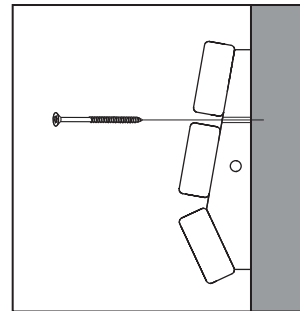

RYGGSTÖD, BACKREST, RÜCKLEHNE, DOSSIER Classic / Classic Slim

Ryggstödet kan kapas till önskad längd.
The backrest could be cut to the length you require.

RYGGSTÖD, BACKREST, RÜCKLEHNE, DOSSIER

Sauna Light Led

DEKORRASTER, SKIRTINGS,
ZWISCHENBANKVERKLEIDUNG,
HABILLAGE ENTRE LES BANQUETTES

Classic / Classic Slim

Dekorrastret kan kapas till önskad längd.
The skirting could be cut to the length you require.

DEKORRASTER, SKIRTINGS, ZWISCHENBANKVERKLEIDUNG, HABILLAGE ENTRE LES BANQUETTES