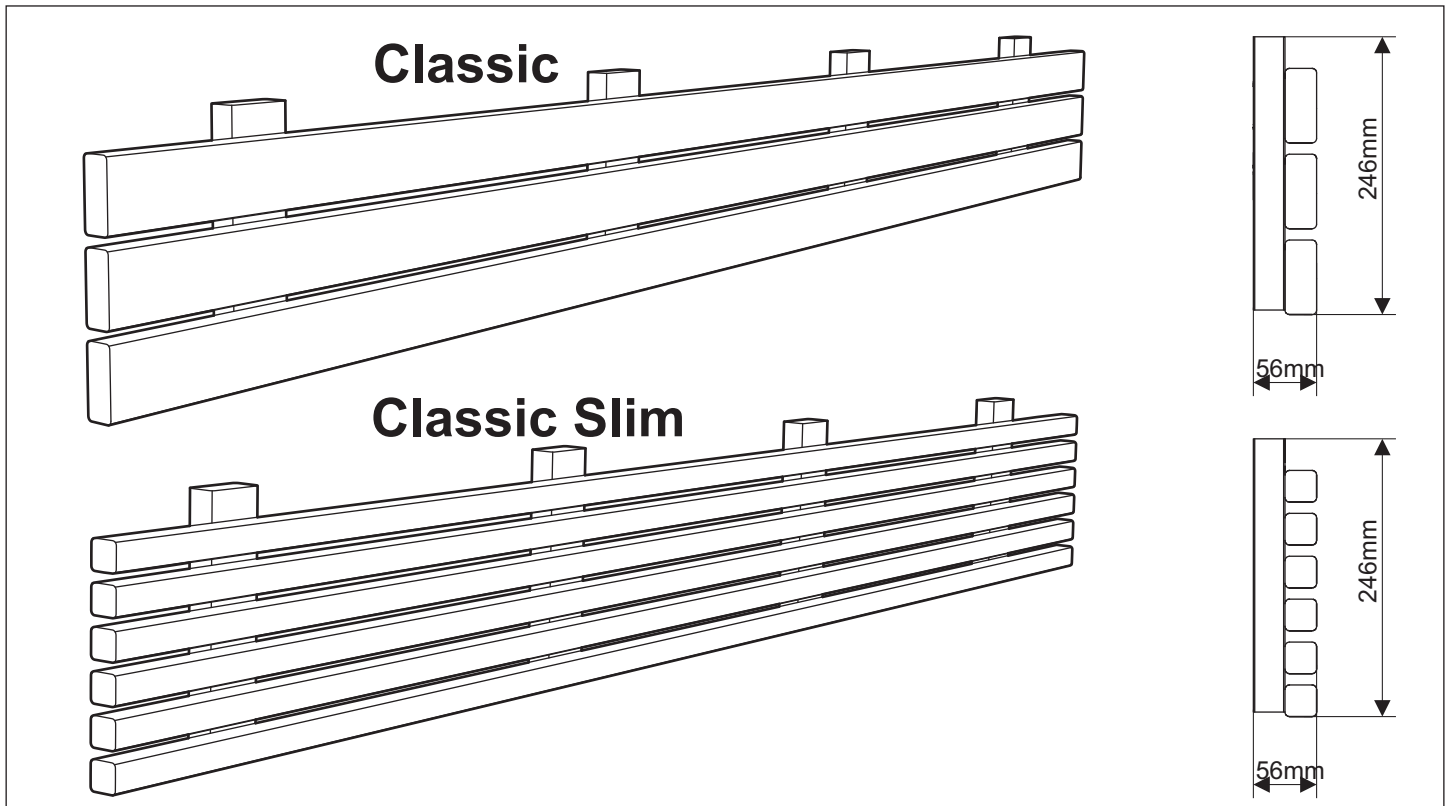

RYGGSTÖD, BACKREST, RÜCKLEHNE, DOSSIER Classic / Classic Slim

Ryggstödet kan kapas till önskad längd.
The backrest could be cut to the length you require.

RYGGSTÖD, BACKREST, RÜCKLEHNE, DOSSIER

Sauna Light Led

DEKORRASTER, SKIRTINGS,
ZWISCHENBANKVERKLEIDUNG,
HABILLAGE ENTRE LES BANQUETTES

Classic / Classic Slim

Dekorrastret kan kapas till önskad längd.
The skirting could be cut to the length you require.

DEKORRASTER, SKIRTINGS, ZWISCHENBANKVERKLEIDUNG, HABILLAGE ENTRE LES BANQUETTES