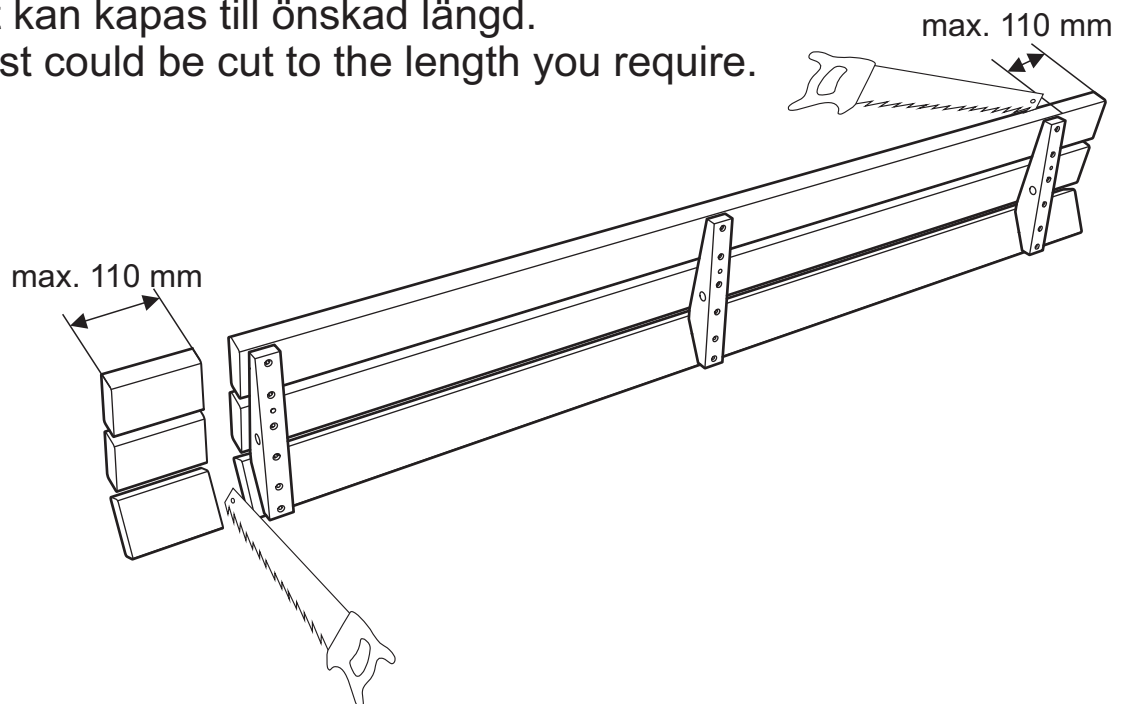

RYGGSTÖD, BACKREST, RÜCKLEHNE, DOSSIER Classic / Classic Slim

Ryggstödet kan kapas till önskad längd.
The backrest could be cut to the length you require.

RYGGSTÖD, BACKREST, RÜCKLEHNE, DOSSIER

Sauna Light Led

DEKORRASTER, SKIRTINGS,
ZWISCHENBANKVERKLEIDUNG,
HABILLAGE ENTRE LES BANQUETTES

Classic / Classic Slim

Dekorrastret kan kapas till önskad längd.
The skirting could be cut to the length you require.

DEKORRASTER, SKIRTINGS, ZWISCHENBANKVERKLEIDUNG, HABILLAGE ENTRE LES BANQUETTES