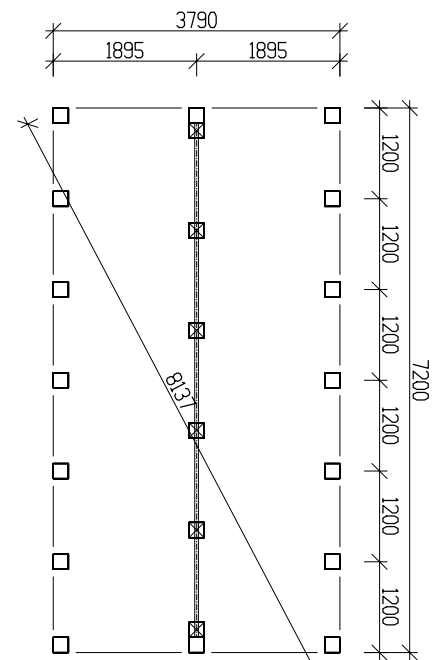

Byggyta 29 m²

Takyta 39,6 m²

Taklängd 7800 mm

Takfallslängd 2540 mm

Taklutning 25°

Snözon 3,5

Totalhöjd 3880 m

Högsta höjd inv. 2300 m

Långsida

Gavelsida

Leveransbeskrivning

- Tak** Underlagspapp
Råspont
Fribärande takstolar
Vindskivor 21 x 145 mm
Takfotsbrädor 21 x 145 mm
-
- Yttervägg** Färdiga väggsektioner och gavelspetsar
Funkispanel 21 x 120 mm
Luftspaltsregel 34 mm
Vindpapp
Väggreglar 34 x 94 mm
Knutbräda 21x120 mm
-
- Golv** Bärlina 100 mm
Golvbjälklag 43 x 145 mm
Spånskiva 21 mm
-
- Dörr** Ytterdörr 1 st 9 x 20 rak panel, avlångt glas, 18°, högerhängd. obehandlade.
Trycke och lås ingår
-
- Fönster** 2 st fönster 6x18, obehandlad, fast.
1 st fönster 9x10, obehandlat, öppningsbart
2 st fönster 9x4, obehandlade, öppningsbara
-
- Övrigt** Beslag, spik och skruv ingår
Ventilgaller
Fasadlist, svart
-
- Tillval** Plåtsats - Hängrännor, stuprör, fotplåt och vindskiveplåt.
Taksats - Shingel, underlagspapp
Plåttak - Planja Trend, inkl. plåtsats
Isolersats - Isolering till väggar, golv och tak, trossbottenskivor, glespanel, innerpanel och listverk.

Sektion

Plintritning