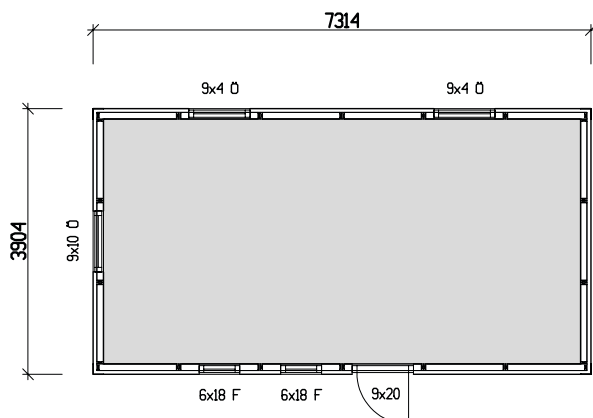

Byggyta 29 m²

Takyta 39,6 m²

Taklängd 7800 mm

Takfallslängd 2540 mm

Taklutning 25°

Snözon 3,5

Totalhöjd 3880 m

Högsta höjd inv. 2300 m