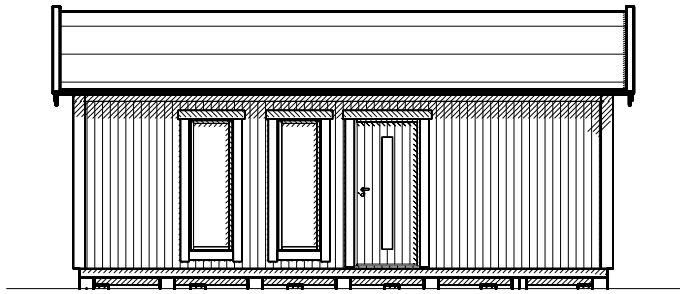

Leveransbeskrivning

1. **Tak** Underlagspapp
   Råspont
   Fribärande takstolar
   Vindskivor 21 x 145 mm
   Takfotsbrädor 21 x 145 mm
2. ---
3. **Yttervägg** Färdiga väggsektioner och gavelspetsar
   Funkispanel 21 x 120 mm
   Luftspaltsregel 34 mm
   Vindpapp
   Väggreglar 34 x 94 mm
   Knutbräda 21x120 mm
4. ---
5. **Golv** Bärlina 100 mm
   Golvbjälklag 43 x 145 mm
   Spånskiva 21 mm
6. ---
7. **Dörr** Ytterdörr 1 st 9 x 20 rak panel, avlångt glas, 18°, högerhängd. obehandlade.
   Trycke och lås ingår
8. ---
9. **Fönster** 2 st fönster 6x18, obehandlad, fast.
   1 st fönster 9x10, obehandlat, öppningsbart
   2 st fönster 9x4, obehandlade, öppningsbara
10. ---
11. **Övrigt** Beslag, spik och skruv ingår
    Ventilgaller
    Fasadlist, svart
12. ---
13. **Tillval** Plåtsats - Hängrännor, stuprör, fotplåt och vindskiveplåt.
    Taksats - Shingel, underlagspapp
    Plåttak - Planja Trend, inkl. plåtsats
    Isolersats - Isolering till väggar, golv och tak, trossbottenskivor, glespanel, innerpanel och listverk.