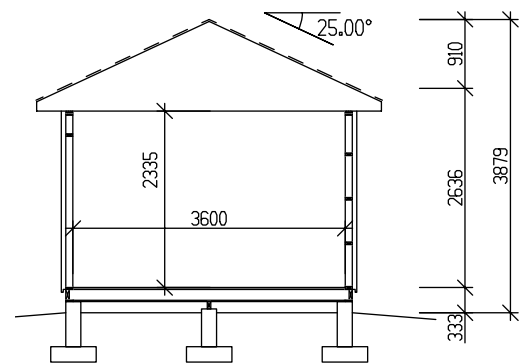

Byggyta 29 m²

Takyta 39,6 m²

Taklängd 7800 mm

Takfallslängd 2540 mm

Taklutning 25°

Snözon 3,5

Totalhöjd 3880 m

Högsta höjd inv. 2300 m

Långsida

Gavelsida

Leveransbeskrivning

- Tak** Underlagspapp
Råspont
Fribärande takstolar
Vindskivor 21 x 145 mm
Takfotsbrädor 21 x 145 mm
-
- Yttervägg** Färdiga väggsektioner och gavelspetsar
Funkispanel 21 x 120 mm
Luftspaltsregel 34 mm
Vindpapp
Väggreglar 34 x 94 mm
Knutbräda 21x120 mm
-
- Golv** Bärlina 100 mm
Golvbjälklag 43 x 145 mm
Spånskiva 21 mm
-
- Dörr** Ytterdörr 1 st 9 x 20 rak panel, avlångt glas, 18°, högerhängd. obehandlade.
Trycke och lås ingår
-
- Fönster** 2 st fönster 6x18, obehandlad, fast.
1 st fönster 9x10, obehandlat, öppningsbart
2 st fönster 9x4, obehandlade, öppningsbara
-
- Övrigt** Beslag, spik och skruv ingår
Ventilgaller
Fasadlist, svart
-
- Tillval** Plåtsats - Hängrännor, stuprör, fotplåt och vindskiveplåt.
Taksats - Shingel, underlagspapp
Plåttak - Planja Trend, inkl. plåtsats
Isolersats - Isolering till väggar, golv och tak, trossbottenskivor, glespanel, innerpanel och listverk.