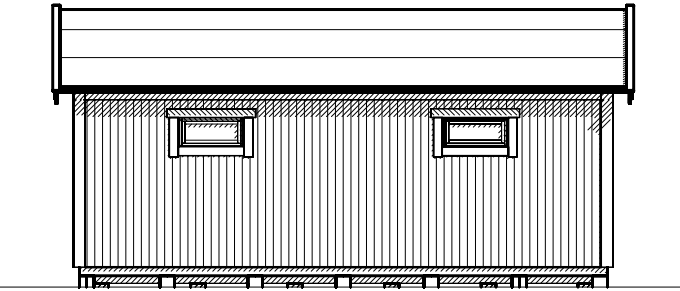

Långsida

Gavelsida

Leveransbeskrivning

- Tak** Underlagspapp
Råspont
Fribärande takstolar
Vindskivor 21 x 145 mm
Takfotsbrädor 21 x 145 mm
-
- Yttervägg** Färdiga väggsektioner och gavelspetsar
Funkispanel 21 x 120 mm
Luftspaltsregel 34 mm
Vindpapp
Väggreglar 34 x 94 mm
Knutbräda 21x120 mm
-
- Golv** Bärlina 100 mm
Golvbjälklag 43 x 145 mm
Spånskiva 21 mm
-
- Dörr** Ytterdörr 1 st 9 x 20 rak panel, avlångt glas, 18°, högerhängd. obehandlade.
Trycke och lås ingår
-
- Fönster** 2 st fönster 6x18, obehandlad, fast.
1 st fönster 9x10, obehandlat, öppningsbart
2 st fönster 9x4, obehandlade, öppningsbara
-
- Övrigt** Beslag, spik och skruv ingår
Ventilgaller
Fasadlist, svart
-
- Tillval** Plåtsats - Hängrännor, stuprör, fotplåt och vindskiveplåt.
Taksats - Shingel, underlagspapp
Plåttak - Planja Trend, inkl. plåtsats
Isolersats - Isolering till väggar, golv och tak, trossbottenskivor, glespanel, innerpanel och listverk.