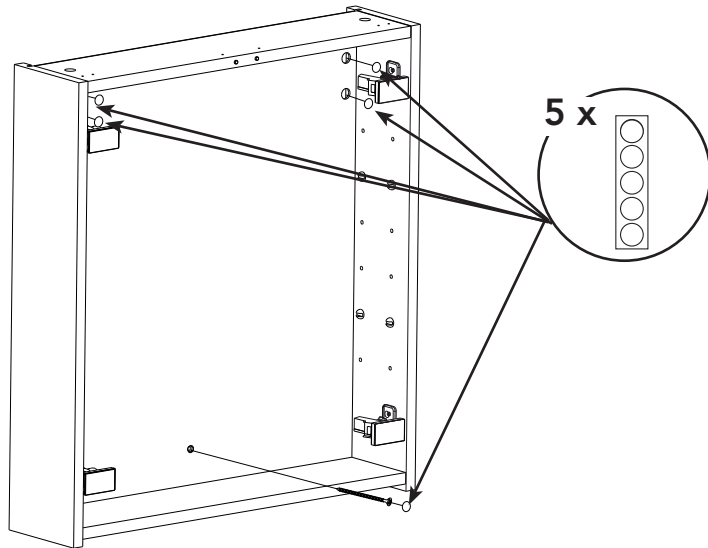

4

5 x

5

600: 4 x
800: 4 x
900: 6 x
1000:6 x