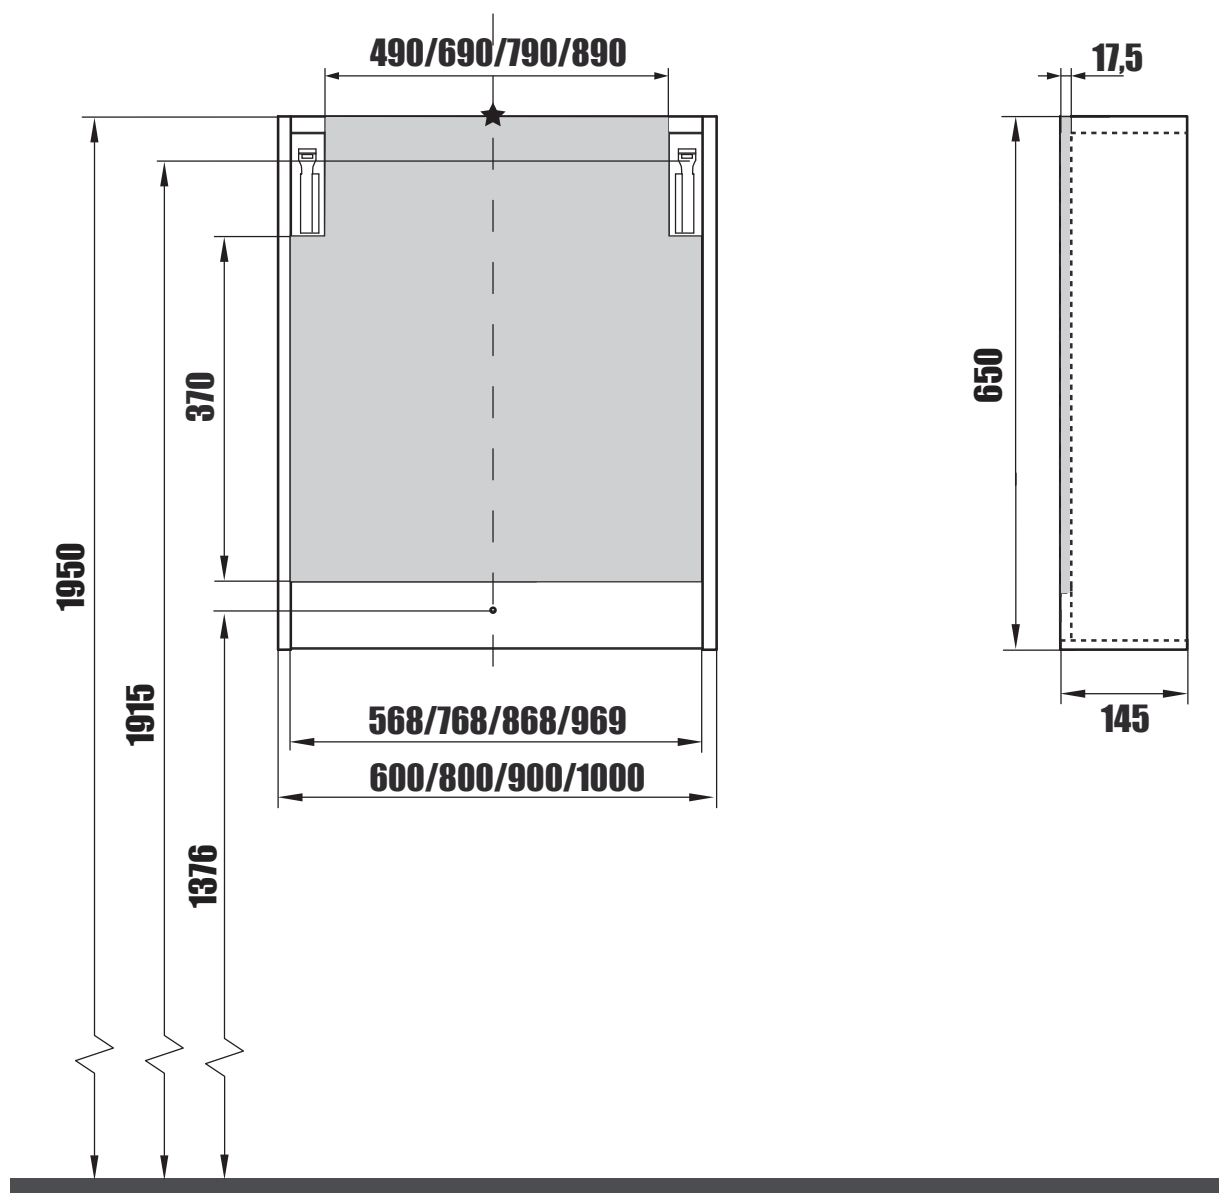

NORO Flex 600/800/900/1000 (mm)

- Ⓢⓔ Installationsmått för el
- Ⓢⓕ Sähkön asennusmitat
- ⓈⓃ Installasjonsmål for el
- ⓈⓀ Installationsmål for el
- Ⓢⓑ Measurements for installation of electricity

Ⓢⓔ ★ =Uttag för el	■ =Alternativt område för framdraging av el
Ⓢⓕ ★ =Sähköliitännä	■ =Vaihtoehtoinen alue sähkönsyötölle
ⓈⓃ ★ =Strømuttak	■ =Alternativt område ved fremdraging av elektrisitet
ⓈⓀ ★ =Udtag til el	■ =Alternativt område for fremtagning af el
Ⓢⓑ ★ =Electric outlet	■ =Optional area for electrical wiring

NORO®