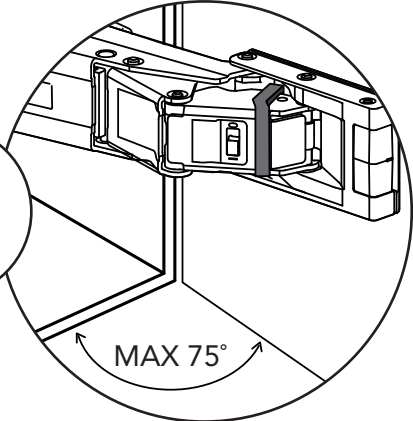

i

2x600 + art.no.32011

2 x

2 x

4

5 x

5

600: 4 x
800: 4 x
900: 6 x
1000:6 x

600: 8 x
800: 10 x
900: 16 x
1000:16 x

600: 16 x
800: 20 x
900: 32 x
1000:32 x