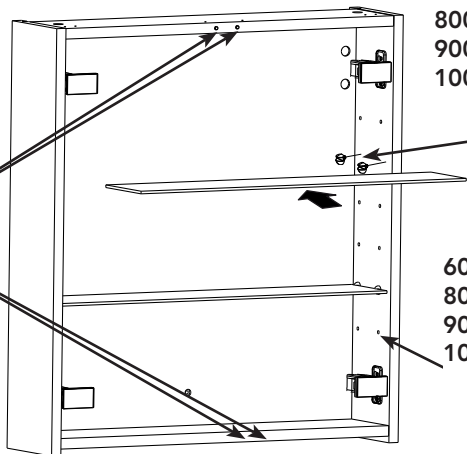

# NORO Flex 600/800/900/1000 (mm)

- Ⓢⓔ Installationsmått för el
- Ⓢⓕ Sähkön asennusmitat
- ⓈⓃ Installasjonsmål for el
- ⓈⓀ Installationsmål for el
- Ⓢⓑ Measurements for installation of electricity

- |                       |   |
|-----------------------|---|
| Ⓢⓔ ★ =Uttag för el    | ■ =Alternativt område för framdraging av el           |
| Ⓢⓕ ★ =Sähköliitännä   | ■ =Vaihtoehtoinen alue sähkönsyötölle                 |
| ⓈⓃ ★ =Strømuttak      | ■ =Alternativt område ved fremdraging av elektrisitet |
| ⓈⓀ ★ =Udtag til el    | ■ =Alternativt område for fremtagning af el           |
| Ⓢⓑ ★ =Electric outlet | ■ =Optional area for electrical wiring                |

600: 4 x  
800: 4 x  
900: 6 x  
1000:6 x

600: 8 x  
800: 10 x  
900: 16 x  
1000:16 x

600: 16 x  
800: 20 x  
900: 32 x  
1000:32 x

6