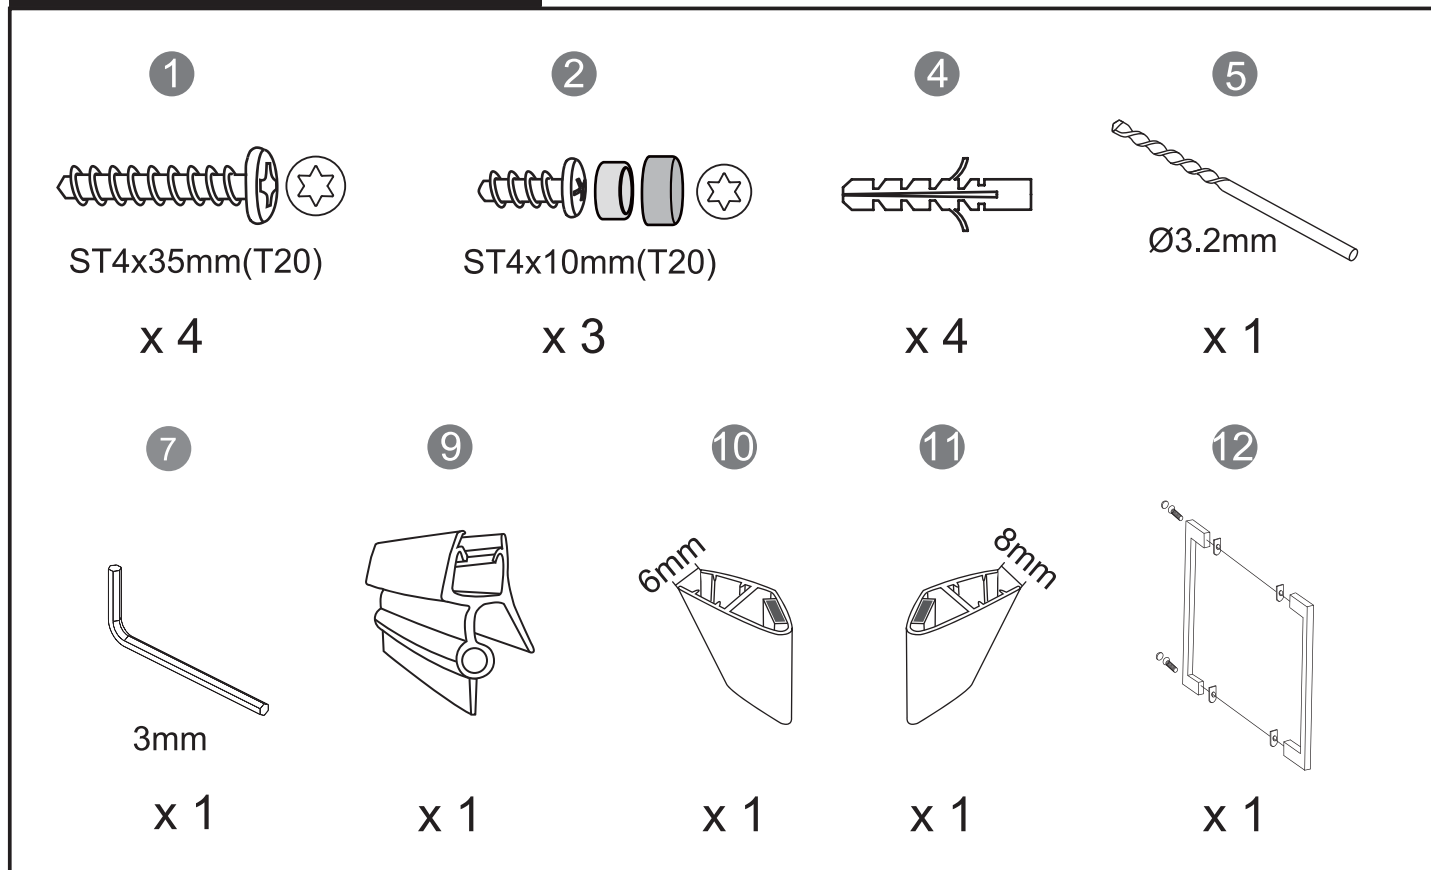

Monteringssats/ Accessory bag: