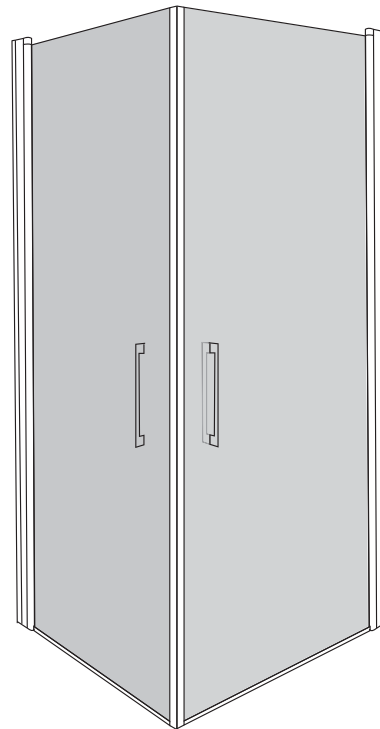

NORO®

Sid/Page 2 Förpackningens innehåll/ Pakkens innehåll/ Pakkens indhold/ Pakkauksen sisältö/ Contents of package

Sid/Page 4-5 Måttskiss/ Målskisse/ Målskitse/ Mittapiirros/ Measurement diagram

Sid/Page 6-19 Monteringsavsnisning/ Monteringsveiledning/ Monteringsvejledning/ Asennusohje/ Assembly instruction

FROST CONCEPT