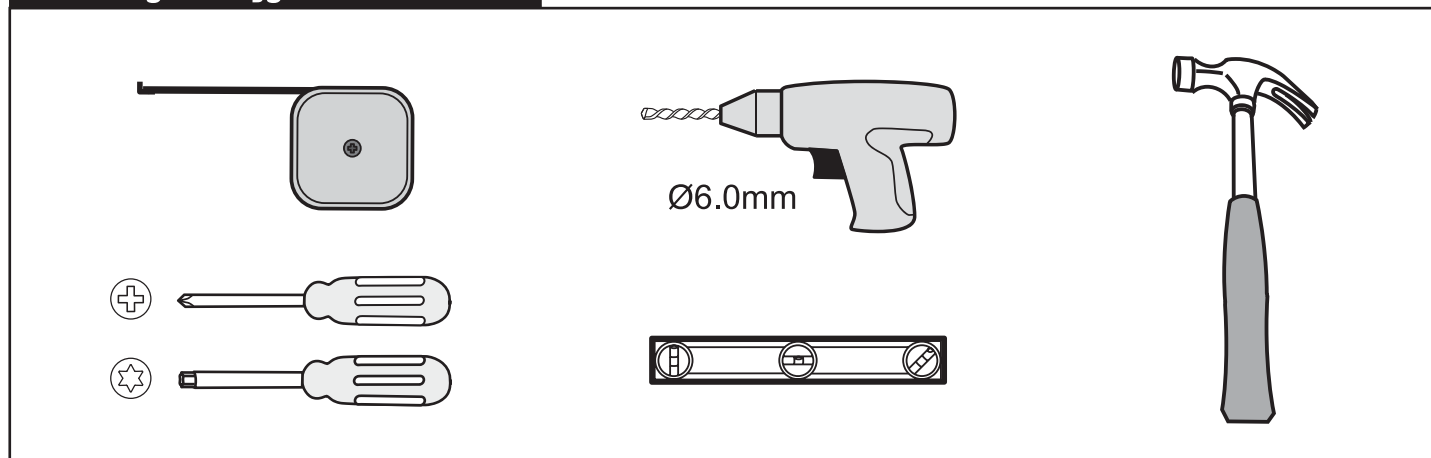

Komma igång/ Getting Started:

EN14428	Den här produkten uppfyller standarden EN14428 This product fulfils the EN14428 standard		Vi rekommenderar skyddsglasögon vid montering Goggles are recommended to protect the eyes
EN12150	Allt glas i produkten är härdat säkerhetsglas All glass used are tempered security glass		Varning: Hantera alltid glas med försiktighet! Skydda alltid kanter och hörn på glaset vid montering Caution: Always Handle Glass With Care! Always protect the edges and corners of the glass when assembling.
	Vi rekommenderar 2 personer vid montering av den här duschväggen 2 people are recommended to assemble this shower enclosure		Vi rekommenderar handskar för att få bättre grepp om glaset Gloves are recommended to prevent slippery on glass

Nödvändiga verktyg/ Tools Needed: