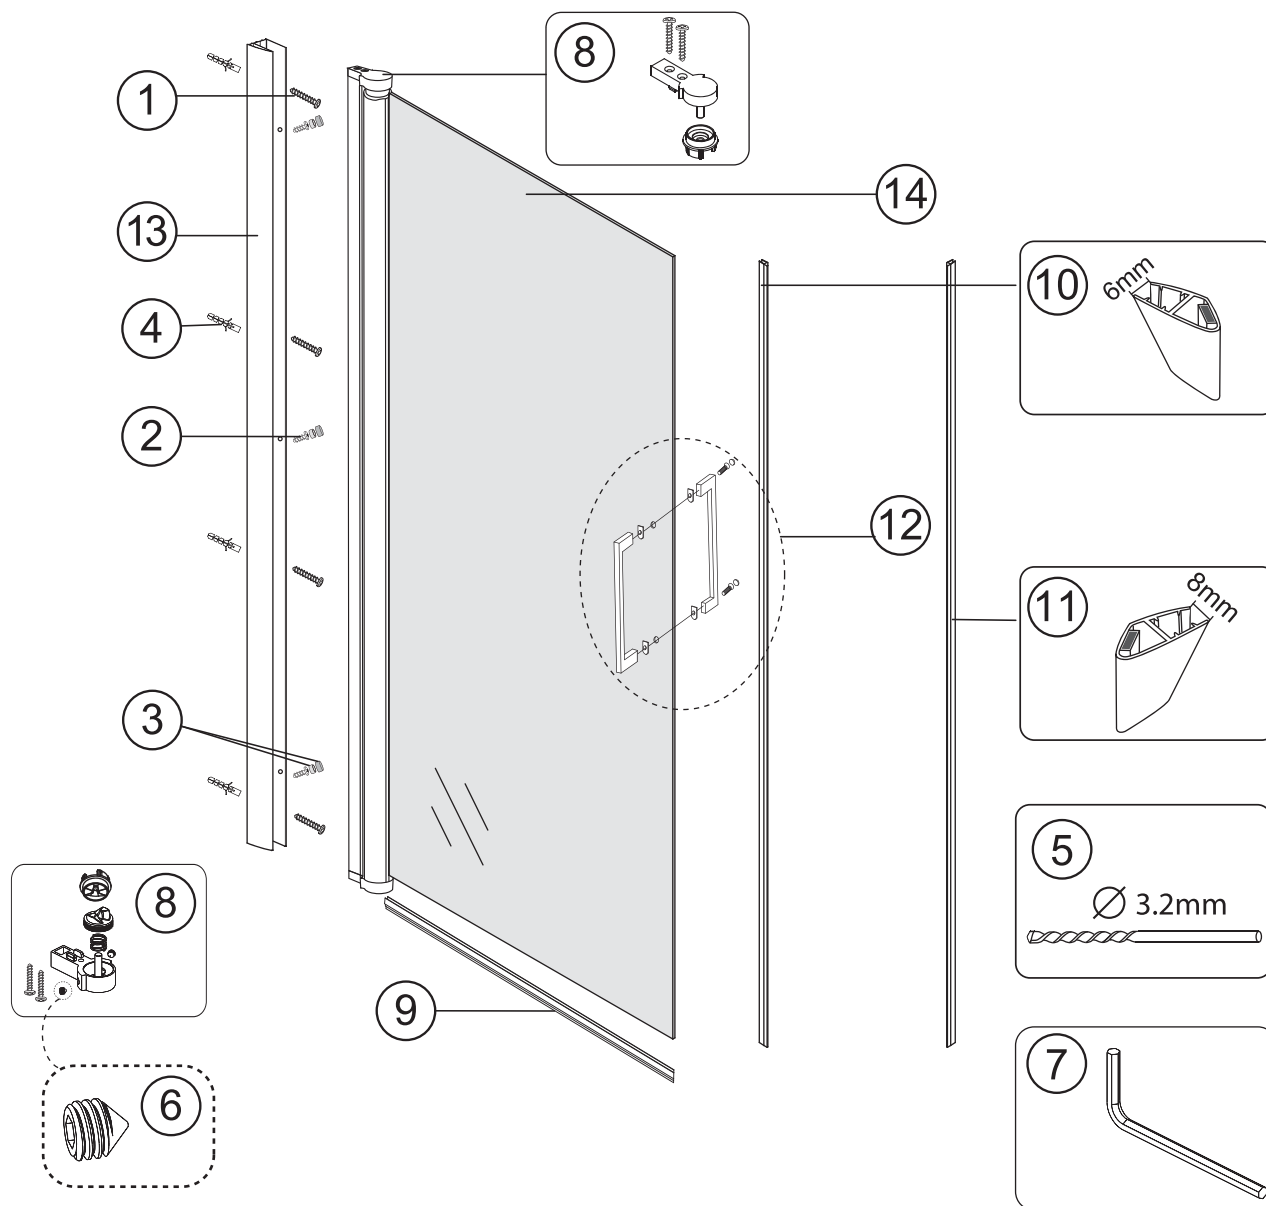

FROST CONCEPT

Komma igång/ Getting Started:

 <p>EN14428</p>	<p>Den här produkten uppfyller standarden EN14428 This product fulfils the EN14428 standard</p>		<p>Vi rekommenderar skyddsglasögon vid montering Goggles are recommended to protect the eyes</p>
 <p>EN12150</p>	<p>Allt glas i produkten är härdat säkerhetsglas All glass used are tempered security glass</p>		<p>Varning: Hantera alltid glas med försiktighet! Skydda alltid kanter och hörn på glaset vid montering Caution: Always Handle Glass With Care! Always protect the edges and corners of the glass when assembling.</p>
	<p>Vi rekommenderar 2 personer vid montering av den här duschväggen 2 people are recommended to assemble this shower enclosure</p>		<p>Vi rekommenderar handskar för att få bättre grepp om glaset Gloves are recommended to prevent slippery on glass</p>

Nödvändiga verktyg/ Tools Needed:

Monteringssats/ Accessory bag:

Sprängskiss/ Exploded view:

Matte Silver Model

Nr.	Art. nr.	Beskrivning/ Description	Enhet/ Unit
1	9140-A	ST4x35mm skruv med täckkåpa/ Screw with covers	st/pc
2		ST4x10mm skruv för väggprofil/ Screws for wall profile	st/pc
3		Täckkåpa för skruv/ Screw cover	st/pc
4		Plastplugg/ Plastic plug	st/pc
5		3.2mm borrar/ 3.2mm Drill bit	st/pc
6		M6 skruv/ M6 nut screw	st/pc
7		Insexnyckel för M6 skruv/ Allen key for M6 nut screw	st/pc
8	9196-T	Gångjärnsset/ Hinge set	set
9	9196-U	Golvise/ Bottom gasket	st/pc
10	9149-A	Magnetlist fot 6mm glas/ Magnetic gasket for 6mm door	st/pc
11	9149-B	Magnetlist fot 8mm dörr/ Magnetic gasket for 8mm door	st/pc
12	9149-C	Handtag set, c-c 256mm/ Handle set - cc256mm	set
13	9196-V	Väggprofil/ Wall profile	st/pc

Model	A	B	C
700x900	730 - 740mm	885 - 905mm	1130 - 1135mm
800x800	830 - 840mm	785 - 805mm	1113 - 1128mm
800x900	830 - 840mm	885 - 905mm	1185 - 1200mm
900x700	930 - 940mm	685 - 705mm	1130 - 1135mm
900x800	930 - 940mm	785 - 805mm	1185 - 1200mm
900x900	930 - 940mm	885 - 905mm	1255 - 1270mm
1150x900	1184 - 1194mm	885 - 905mm	1464 - 1472mm