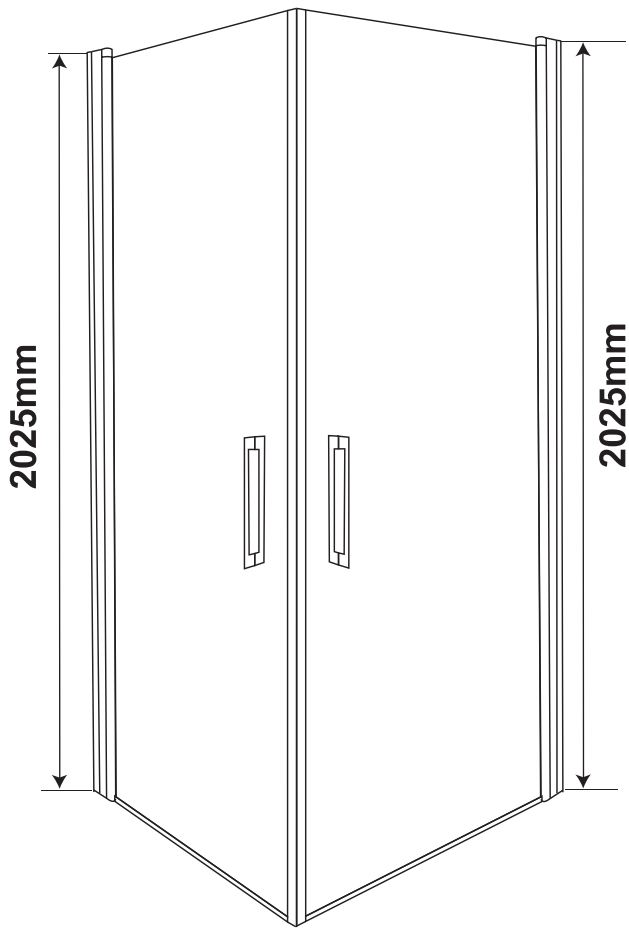

Nödvändiga verktyg/ Tools Needed:

Monteringssats/ Accessory bag:

Sprängskiss/ Exploded view:

Matte Silver Model

Nr.	Art. nr.	Beskrivning/ Description	Enhet/ Unit
1	9140-A	ST4x35mm skruv med täckkåpa/ Screw with covers	st/pc
2		ST4x10mm skruv för väggprofil/ Screws for wall profile	st/pc
3		Täckkåpa för skruv/ Screw cover	st/pc
4		Plastplugg/ Plastic plug	st/pc
5		3.2mm borrar/ 3.2mm Drill bit	st/pc
6		M6 skruv/ M6 nut screw	st/pc
7		Insexnyckel för M6 skruv/ Allen key for M6 nut screw	st/pc
8	9196-T	Gångjärnsset/ Hinge set	set
9	9196-U	Golvise/ Bottom gasket	st/pc
10	9149-A	Magnetlist fot 6mm glas/ Magnetic gasket for 6mm door	st/pc
11	9149-B	Magnetlist fot 8mm dörr/ Magnetic gasket for 8mm door	st/pc
12	9149-C	Handtag set, c-c 256mm/ Handle set - cc256mm	set
13	9196-V	Väggprofil/ Wall profile	st/pc

Model	A	B	C
700x900	730 - 740mm	885 - 905mm	1130 - 1135mm
800x800	830 - 840mm	785 - 805mm	1113 - 1128mm
800x900	830 - 840mm	885 - 905mm	1185 - 1200mm
900x700	930 - 940mm	685 - 705mm	1130 - 1135mm
900x800	930 - 940mm	785 - 805mm	1185 - 1200mm
900x900	930 - 940mm	885 - 905mm	1255 - 1270mm
1150x900	1184 - 1194mm	885 - 905mm	1464 - 1472mm

Model	A	B	C
700x700	690 - 710mm	690 - 710mm	939 - 967mm
700x800	690 - 710mm	790 - 810mm	1012 - 1041mm
700x900	690 - 710mm	890 - 910mm	1090 - 1118mm
800x700	790 - 810mm	690 - 710mm	1012 - 1041mm
800x800	790 - 810mm	790 - 810mm	1081 - 1109mm
800x900	790 - 810mm	890 - 910mm	1153 - 1182mm
900x700	890 - 910mm	690 - 710mm	1090 - 1118mm
900x800	890 - 910mm	790 - 810mm	1153 - 1182mm
900x900	890 - 910mm	890 - 910mm	1222 - 1250mm