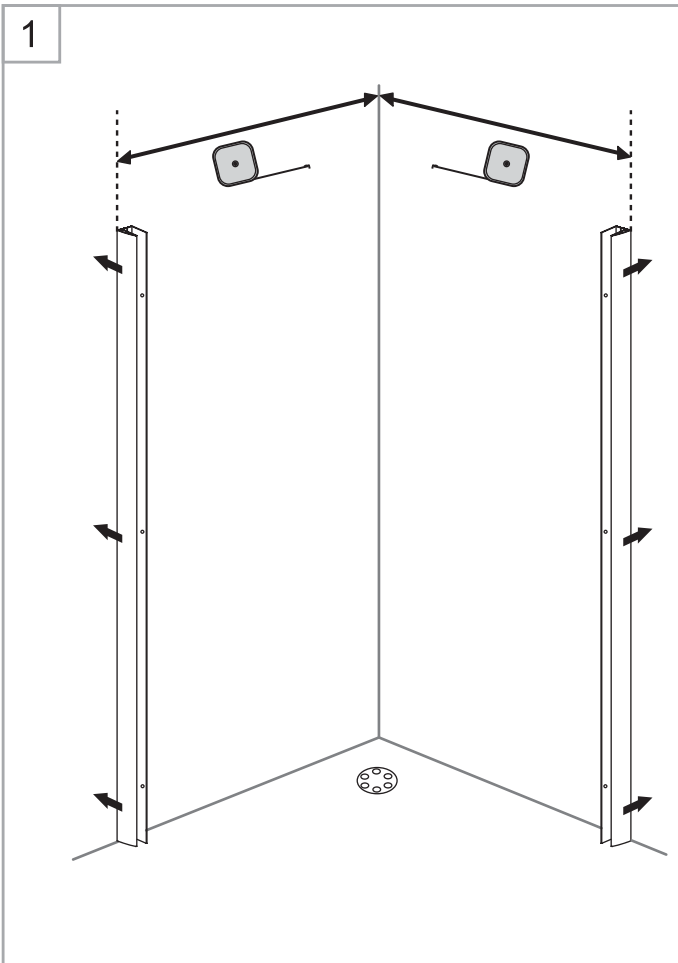

Matte Black Model

Nr.	Art. nr.	Beskrivning/ Description	Enhet/ Unit
1	9140-A	ST4x35mm skruv med täckkåpa/ Screw with covers	st/pc
2		ST4x10mm skruv för väggprofil/ Screws for wall profile	st/pc
3		Täckkåpa för skruv/ Screw cover	st/pc
4		Plastplugg/ Plastic plug	st/pc
5		3.2mm borrar/ 3.2mm Drill bit	st/pc
6		M6 skruv/ M6 nut screw	st/pc
7		Insexnyckel för M6 skruv/ Allen key for M6 nut screw	st/pc
8	9306560	Gångjärnsset/ Hinge set	set
9	9196-U	Golvise/ Bottom gasket	st/pc
10	302050	Magnetlist fot 6mm glas/ Magnetic gasket for 6mm door	st/pc
11	302051	Magnetlist fot 8mm dörr/ Magnetic gasket for 8mm door	st/pc
12	9306562	Handtag set, c-c 256mm/ Handle set - cc256mm	set
13	9306561	Väggprofil/ Wall profile	st/pc

Model	A	B	C
700x900	730 - 740mm	885 - 905mm	1130 - 1135mm
800x800	830 - 840mm	785 - 805mm	1113 - 1128mm
800x900	830 - 840mm	885 - 905mm	1185 - 1200mm
900x700	930 - 940mm	685 - 705mm	1130 - 1135mm
900x800	930 - 940mm	785 - 805mm	1185 - 1200mm
900x900	930 - 940mm	885 - 905mm	1255 - 1270mm
1150x900	1184 - 1194mm	885 - 905mm	1464 - 1472mm

Model	A	B	C
700x700	690 - 710mm	690 - 710mm	939 - 967mm
700x800	690 - 710mm	790 - 810mm	1012 - 1041mm
700x900	690 - 710mm	890 - 910mm	1090 - 1118mm
800x700	790 - 810mm	690 - 710mm	1012 - 1041mm
800x800	790 - 810mm	790 - 810mm	1081 - 1109mm
800x900	790 - 810mm	890 - 910mm	1153 - 1182mm
900x700	890 - 910mm	690 - 710mm	1090 - 1118mm
900x800	890 - 910mm	790 - 810mm	1153 - 1182mm
900x900	890 - 910mm	890 - 910mm	1222 - 1250mm