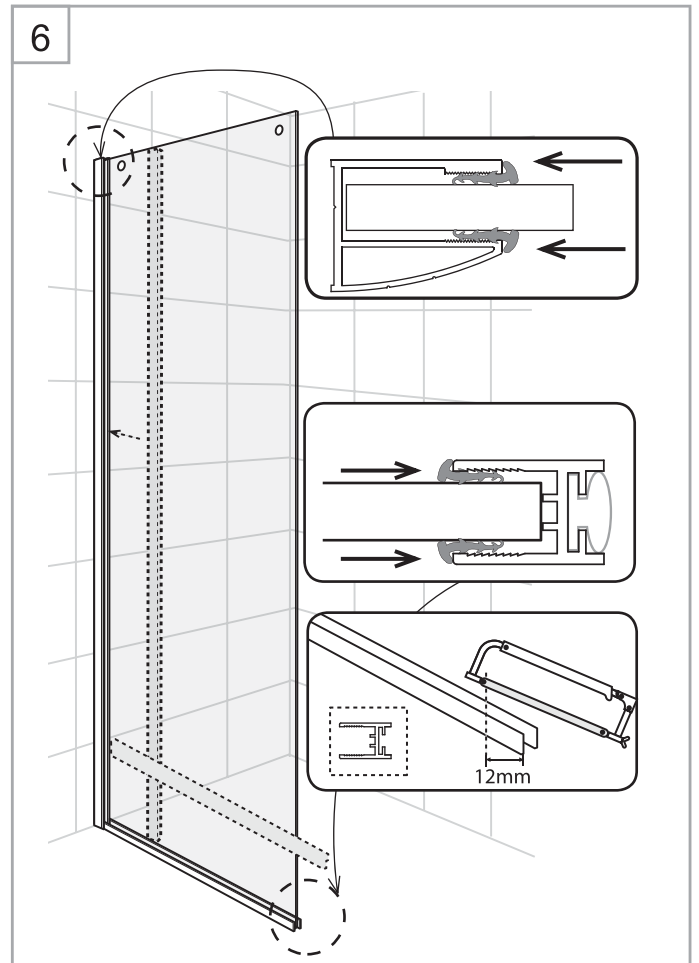

Matte Black Model

Nr.	Art. nr.	Beskrivning/ Description	Enhet/ Unit
1	9140-A	ST4x35mm skruv med täckkåpa/ Screw with covers	st/pc
2		ST4x10mm skruv för väggprofil/ Screws for wall profile	st/pc
3		Täckkåpa för skruv/ Screw cover	st/pc
4		Plastplugg/ Plastic plug	st/pc
5		3.2mm borrar/ 3.2mm Drill bit	st/pc
6		M6 skruv/ M6 nut screw	st/pc
7		Insexnyckel för M6 skruv/ Allen key for M6 nut screw	st/pc
8	9306560	Gångjärnsset/ Hinge set	set
9	9196-U	Golvise/ Bottom gasket	st/pc
10	302050	Magnetlist fot 6mm glas/ Magnetic gasket for 6mm door	st/pc
11	302051	Magnetlist fot 8mm dörr/ Magnetic gasket for 8mm door	st/pc
12	9306562	Handtag set, c-c 256mm/ Handle set - cc256mm	set
13	9306561	Väggprofil/ Wall profile	st/pc

Model	A	B	C
700x900	730 - 740mm	885 - 905mm	1130 - 1135mm
800x800	830 - 840mm	785 - 805mm	1113 - 1128mm
800x900	830 - 840mm	885 - 905mm	1185 - 1200mm
900x700	930 - 940mm	685 - 705mm	1130 - 1135mm
900x800	930 - 940mm	785 - 805mm	1185 - 1200mm
900x900	930 - 940mm	885 - 905mm	1255 - 1270mm
1150x900	1184 - 1194mm	885 - 905mm	1464 - 1472mm

Model	A	B	C
700x700	690 - 710mm	690 - 710mm	939 - 967mm
700x800	690 - 710mm	790 - 810mm	1012 - 1041mm
700x900	690 - 710mm	890 - 910mm	1090 - 1118mm
800x700	790 - 810mm	690 - 710mm	1012 - 1041mm
800x800	790 - 810mm	790 - 810mm	1081 - 1109mm
800x900	790 - 810mm	890 - 910mm	1153 - 1182mm
900x700	890 - 910mm	690 - 710mm	1090 - 1118mm
900x800	890 - 910mm	790 - 810mm	1153 - 1182mm
900x900	890 - 910mm	890 - 910mm	1222 - 1250mm