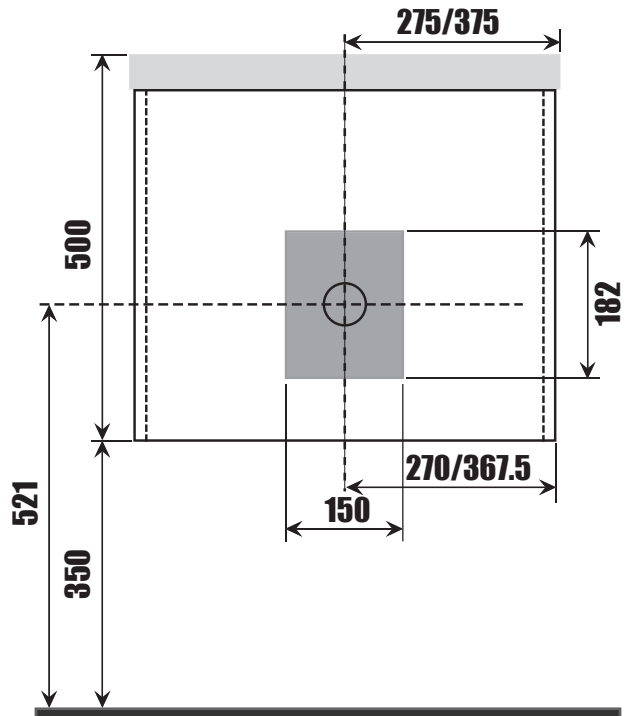

NORO®

FIX TREND

Lot No.

- ⓈⒺ LOT-nummer
- ⓈⒻ LOT-numeron
- ⓈⓃ LOT-nummeret
- ⓈⒹ LOT nummer
- ⓈⓀ LOT number

NORO®

- ⓈⒺ LOT nummer används för spårning av information av produktens tillverkningshistoria. Informationen är mycket viktig i vår strävan av att göra Noro's produkter bättre.
- ⓈⒻ LOT numeroa käytetään jäljittämään tuotteen valmistushistoria. Tieto on erittäin tärkeä jotta voimme parantaa Noro tuotteiden laatua.
- ⓈⓃ LOT nummer brukes for sporing av informasjon av produktet produksjonshistorie. Informasjonen er viktig for at vi skal kunne gjøre Noro's produkter bedre.
- ⓈⒹ LOT nummer bruges til at spore oplysninger om produktets fremstilling historie. Oplysningerne er meget vigtig i vores bestræbelser på at gøre Noro's produkter bedre.
- ⓈⓀ LOT number is used to track the details of the product's manufacturing history. The information is very important in our quest to make the Noro's products better.

- Ⓢ🇪 Fritt utrymme för avlopp, sideview
- Ⓢ🇫🇮 Vapaa tila viemärille sivusta katsottuna
- Ⓢ🇳🇴 Plass for avløp sett fra, sideview
- Ⓢ🇩🇰 Fri plads for afløb, sideview
- Ⓢ🇬🇧 Void for waste, sideview

A x 4

B x 4

C x 2

550

Art. nr	Quantity	Size (mm)
1	1	450 x 297 x 18
2	1	450 x 297 x 18
3	1	503 x 180 x 15
4	1	503 x 100 x 18
5	1	503 x 80 x 18
6	1	503 x 80 x 15
7	1	540 x 140 x 18
8	1	540 x 305 x 18
9	1	485 x 250 x 70
10	1	485 x 250 x 140
11	2	225 x 142.5 x 45

750

Art. nr	Quantity	Size (mm)
1	1	450 x 297 x 18
2	1	450 x 297 x 18
3	1	698 x 180 x 15
4	1	698 x 100 x 18
5	1	698 x 80 x 18
6	1	698 x 80 x 15
7	1	735 x 140 x 18
8	1	735 x 305 x 18
9	1	680 x 250 x 70
10	1	680 x 250 x 140
11	2	225 x 240 x 45