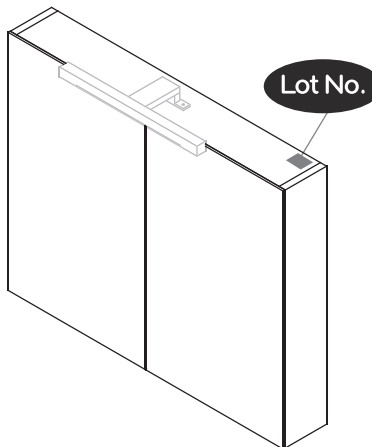

NORO®

FIX TREND

Lot No.

- ⓈⒺ LOT-nummer
- ⓈⒻ LOT-numeron
- ⓈⓃ LOT-nummeret
- ⓈⒹ LOT nummer
- ⓈⓀ LOT number

NORO®

- ⓈⒺ LOT nummer används för spårning av information av produktens tillverkningshistoria. Informationen är mycket viktig i vår strävan av att göra Noro's produkter bättre.
- ⓈⒻ LOT numeroa käytetään jäljittämään tuotteen valmistushistoria. Tieto on erittäin tärkeä jotta voimme parantaa Noro tuotteiden laatua.
- ⓈⓃ LOT nummer brukes for sporing av informasjon av produktet produksjonshistorie. Informasjonen er viktig for at vi skal kunne gjøre Noro's produkter bedre.
- ⓈⒹ LOT nummer bruges til at spore oplysninger om produktets fremstilling historie. Oplysningerne er meget vigtig i vores bestræbelser på at gøre Noro's produkter bedre.
- ⓈⓀ LOT number is used to track the details of the product's manufacturing history. The information is very important in our quest to make the Noro's products better.

NORO Fix Trend (mm)

- SE Installationsmått
- FI Asennusmitat
- NO Installasjonsmål
- DK Installationsmål
- GB Measurements for installation

NORO Fix Trend 550/750 Undercabinet

- Ⓢ🇪 Installationsmått för avlopp i vägg
- Ⓢ🇫🇮 Seinäviemärin asennusmitat
- Ⓢ🇳🇴 Installasjonsmål for avløp i vegg
- Ⓢ🇩🇰 Installationsmål for afløb i væg
- Ⓢ🇬🇧 Measurements for installation of waste into wall

- Ⓢ🇪 Fritt utrymme för avlopp, sideview
- Ⓢ🇫🇮 Vapaa tila viemärille sivusta katsottuna
- Ⓢ🇳🇴 Plass for avløp sett fra, sideview
- Ⓢ🇩🇰 Fri plads for afløb, sideview
- Ⓢ🇬🇧 Void for waste, sideview

A x 4

B x 4

750

Art. nr	Quantity	Size (mm)
1	1	450 x 297 x 18
2	1	450 x 297 x 18
3	1	698 x 180 x 15
4	1	698 x 100 x 18
5	1	698 x 80 x 18
6	1	698 x 80 x 15
7	1	735 x 140 x 18
8	1	735 x 305 x 18
9	1	680 x 250 x 70
10	1	680 x 250 x 140
11	2	225 x 240 x 45