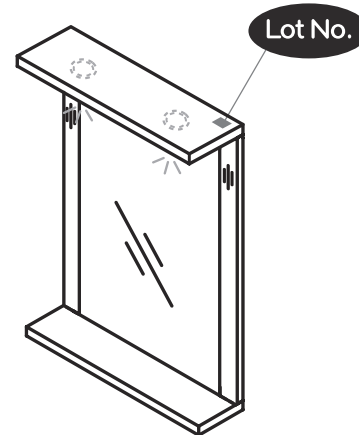

NORO®

FIX TREND

Lot No.

- ⓈⒺ LOT-nummer
- ⓈⒻ LOT-numeron
- ⓈⓃ LOT-nummeret
- ⓈⒹ LOT nummer
- ⓈⓀ LOT number

NORO®

- ⓈⒺ LOT nummer används för spårning av information av produktens tillverkningshistoria. Informationen är mycket viktig i vår strävan av att göra Noro's produkter bättre.
- ⓈⒻ LOT numeroa käytetään jäljittämään tuotteen valmistushistoria. Tieto on erittäin tärkeä jotta voimme parantaa Noro tuotteiden laatua.
- ⓈⓃ LOT nummer brukes for sporing av informasjon av produktet produksjonshistorie. Informasjonen er viktig for at vi skal kunne gjøre Noro's produkter bedre.
- ⓈⒹ LOT nummer bruges til at spore oplysninger om produktets fremstilling historie. Oplysningerne er meget vigtig i vores bestræbelser på at gøre Noro's produkter bedre.
- ⓈⓀ LOT number is used to track the details of the product's manufacturing history. The information is very important in our quest to make the Noro's products better.

NORO Fix Trend (mm)

- SE Installationsmått
- FI Asennusmitat
- NO Installasjonsmål
- DK Installationsmål
- GB Measurements for installation

NORO Fix Trend 550/750 Undercabinet

- Ⓢ🇪 Installationsmått för avlopp i vägg
- Ⓢ🇫🇮 Seinäviemärin asennusmitat
- Ⓢ🇳🇴 Installasjonsmål for avløp i vegg
- Ⓢ🇩🇰 Installationsmål for afløb i væg
- Ⓢ🇬🇧 Measurements for installation of waste into wall

- Ⓢ🇪 Fritt utrymme för avlopp, sideview
- Ⓢ🇫🇮 Vapaa tila viemärille sivusta katsottuna
- Ⓢ🇳🇴 Plass for avløp sett fra, sideview
- Ⓢ🇩🇰 Fri plads for afløb, sideview
- Ⓢ🇬🇧 Void for waste, sideview

A x 4

B x 4

C x 2

550

Art. nr	Quantity	Size (mm)
1	1	450 x 297 x 18
2	1	450 x 297 x 18
3	1	503 x 180 x 15
4	1	503 x 100 x 18
5	1	503 x 80 x 18
6	1	503 x 80 x 15
7	1	540 x 140 x 18
8	1	540 x 305 x 18
9	1	485 x 250 x 70
10	1	485 x 250 x 140
11	2	225 x 142.5 x 45