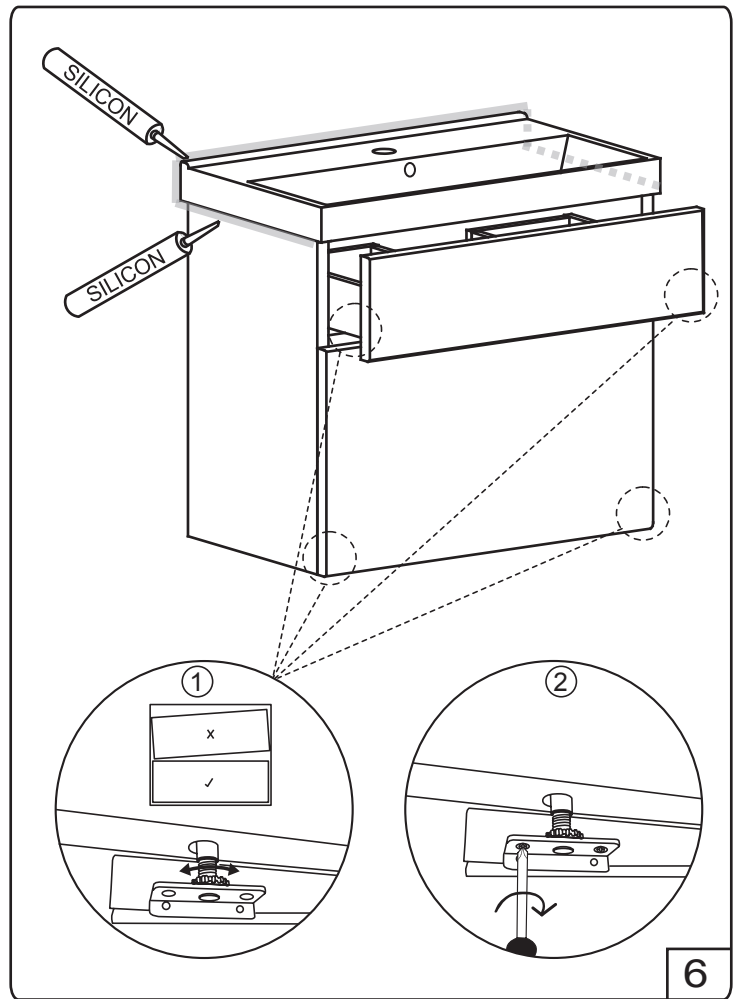

- Ⓢ🇪 Fritt utrymme för avlopp, sideview
- Ⓢ🇫🇮 Vapaa tila viemärille sivusta katsottuna
- Ⓢ🇳🇴 Plass for avløp sett fra, sideview
- Ⓢ🇩🇰 Fri plads for afløb, sideview
- Ⓢ🇬🇧 Void for waste, sideview

A x 4

B x 4

C x 2

550

Art. nr	Quantity	Size (mm)
1	1	450 x 297 x 18
2	1	450 x 297 x 18
3	1	503 x 180 x 15
4	1	503 x 100 x 18
5	1	503 x 80 x 18
6	1	503 x 80 x 15
7	1	540 x 140 x 18
8	1	540 x 305 x 18
9	1	485 x 250 x 70
10	1	485 x 250 x 140
11	2	225 x 142.5 x 45

750

Art. nr	Quantity	Size (mm)
1	1	450 x 297 x 18
2	1	450 x 297 x 18
3	1	698 x 180 x 15
4	1	698 x 100 x 18
5	1	698 x 80 x 18
6	1	698 x 80 x 15
7	1	735 x 140 x 18
8	1	735 x 305 x 18
9	1	680 x 250 x 70
10	1	680 x 250 x 140
11	2	225 x 240 x 45