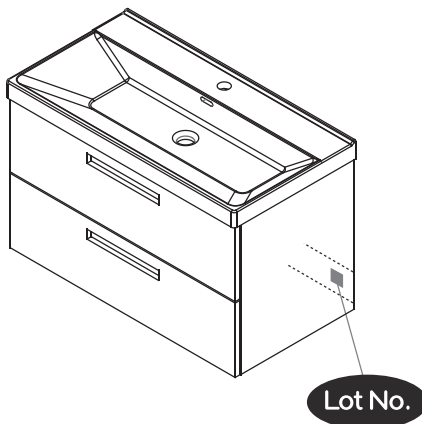

NORO®

FIX TREND

Lot No.

- ⓈⒺ LOT-nummer
- ⓈⒻ LOT-numeron
- ⓈⓃ LOT-nummeret
- ⓈⒹ LOT nummer
- ⓈⓀ LOT number

NORO®

- ⓈⒺ LOT nummer används för spårning av information av produktens tillverkningshistoria. Informationen är mycket viktig i vår strävan av att göra Noro's produkter bättre.
- ⓈⒻ LOT numeroa käytetään jäljittämään tuotteen valmistushistoria. Tieto on erittäin tärkeä jotta voimme parantaa Noro tuotteiden laatua.
- ⓈⓃ LOT nummer brukes for sporing av informasjon av produktet produksjonshistorie. Informasjonen er viktig for at vi skal kunne gjøre Noro's produkter bedre.
- ⓈⒹ LOT nummer bruges til at spore oplysninger om produktets fremstilling historie. Oplysningerne er meget vigtig i vores bestræbelser på at gøre Noro's produkter bedre.
- ⓈⓀ LOT number is used to track the details of the product's manufacturing history. The information is very important in our quest to make the Noro's products better.

NORO Fix Trend (mm)

- SE Installationsmått
- FI Asennusmitat
- NO Installasjonsmål
- DK Installationsmål
- GB Measurements for installation

NORO Fix Trend 550/750 Undercabinet

- Ⓢ🇪 Installationsmått för avlopp i vägg
- Ⓢ🇫🇮 Seinäviemärin asennusmitat
- Ⓢ🇳🇴 Installasjonsmål for avløp i vegg
- Ⓢ🇩🇰 Installationsmål for afløb i væg
- Ⓢ🇬🇧 Measurements for installation of waste into wall

C x 2

550

Art. nr	Quantity	Size (mm)
1	1	450 x 297 x 18
2	1	450 x 297 x 18
3	1	503 x 180 x 15
4	1	503 x 100 x 18
5	1	503 x 80 x 18
6	1	503 x 80 x 15
7	1	540 x 140 x 18
8	1	540 x 305 x 18
9	1	485 x 250 x 70
10	1	485 x 250 x 140
11	2	225 x 142.5 x 45

750

Art. nr	Quantity	Size (mm)
1	1	450 x 297 x 18
2	1	450 x 297 x 18
3	1	698 x 180 x 15
4	1	698 x 100 x 18
5	1	698 x 80 x 18
6	1	698 x 80 x 15
7	1	735 x 140 x 18
8	1	735 x 305 x 18
9	1	680 x 250 x 70
10	1	680 x 250 x 140
11	2	225 x 240 x 45