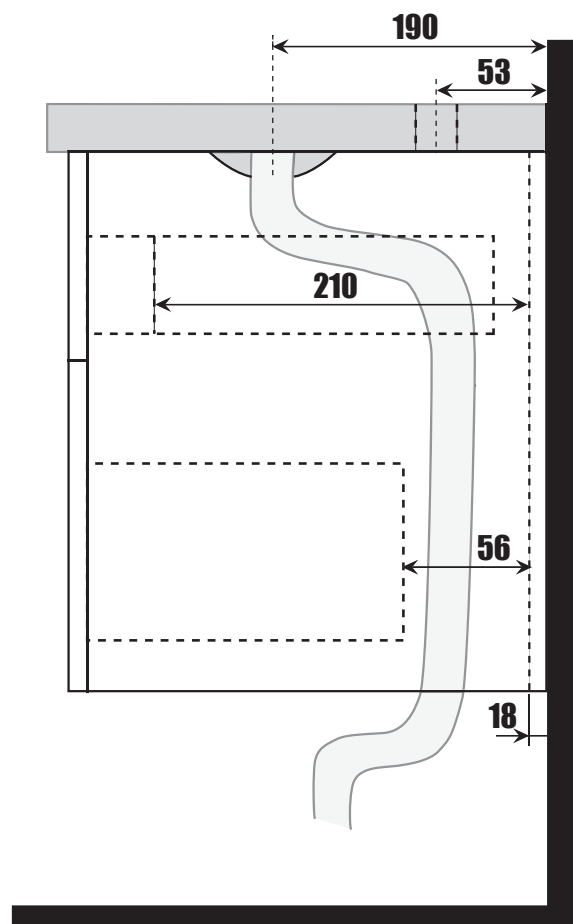

NORO Fix Trend (mm)

- SE Installationsmått
- FI Asennusmitat
- NO Installasjonsmål
- DK Installationsmål
- GB Measurements for installation

NORO Fix Trend 550/750 Undercabinet

- Ⓢ🇪 Installationsmått för avlopp i vägg
- Ⓢ🇫🇮 Seinäviemärin asennusmitat
- Ⓢ🇳🇴 Installasjonsmål for avløp i vegg
- Ⓢ🇩🇰 Installationsmål for afløb i væg
- Ⓢ🇬🇧 Measurements for installation of waste into wall

- Ⓢ🇪 Fritt utrymme för avlopp, sideview
- Ⓢ🇫🇮 Vapaa tila viemärille sivusta katsottuna
- Ⓢ🇳🇴 Plass for avløp sett fra, sideview
- Ⓢ🇩🇰 Fri plads for afløb, sideview
- Ⓢ🇬🇧 Void for waste, sideview

A x 4

B x 4

C x 2

550

Art. nr	Quantity	Size (mm)
1	1	450 x 297 x 18
2	1	450 x 297 x 18
3	1	503 x 180 x 15
4	1	503 x 100 x 18
5	1	503 x 80 x 18
6	1	503 x 80 x 15
7	1	540 x 140 x 18
8	1	540 x 305 x 18
9	1	485 x 250 x 70
10	1	485 x 250 x 140
11	2	225 x 142.5 x 45

750

Art. nr	Quantity	Size (mm)
1	1	450 x 297 x 18
2	1	450 x 297 x 18
3	1	698 x 180 x 15
4	1	698 x 100 x 18
5	1	698 x 80 x 18
6	1	698 x 80 x 15
7	1	735 x 140 x 18
8	1	735 x 305 x 18
9	1	680 x 250 x 70
10	1	680 x 250 x 140
11	2	225 x 240 x 45