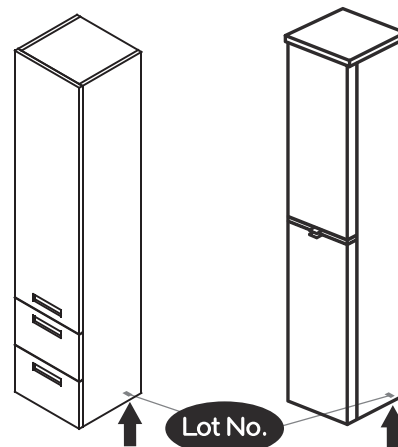

NORO®

FIX TREND

Lot No.

- ⓈⒺ LOT-nummer
- ⓈⒻ LOT-numeron
- ⓈⓃ LOT-nummeret
- ⓈⒹ LOT nummer
- ⓈⓀ LOT number

NORO®

- ⓈⒺ LOT nummer används för spårning av information av produktens tillverkningshistoria. Informationen är mycket viktig i vår strävan av att göra Noro's produkter bättre.
- ⓈⒻ LOT numeroa käytetään jäljittämään tuotteen valmistushistoria. Tieto on erittäin tärkeä jotta voimme parantaa Noro tuotteiden laatua.
- ⓈⓃ LOT nummer brukes for sporing av informasjon av produktet produksjonshistorie. Informasjonen er viktig for at vi skal kunne gjøre Noro's produkter bedre.
- ⓈⒹ LOT nummer bruges til at spore oplysninger om produktets fremstilling historie. Oplysningerne er meget vigtig i vores bestræbelser på at gøre Noro's produkter bedre.
- ⓈⓀ LOT number is used to track the details of the product's manufacturing history. The information is very important in our quest to make the Noro's products better.

- Ⓢ🇪 Fritt utrymme för avlopp, sideview
- Ⓢ🇫🇮 Vapaa tila viemärille sivusta katsottuna
- Ⓢ🇳🇴 Plass for avløp sett fra, sideview
- Ⓢ🇩🇰 Fri plads for afløb, sideview
- Ⓢ🇬🇧 Void for waste, sideview

A x 4

B x 4

C x 2

550

Art. nr	Quantity	Size (mm)
1	1	450 x 297 x 18
2	1	450 x 297 x 18
3	1	503 x 180 x 15
4	1	503 x 100 x 18
5	1	503 x 80 x 18
6	1	503 x 80 x 15
7	1	540 x 140 x 18
8	1	540 x 305 x 18
9	1	485 x 250 x 70
10	1	485 x 250 x 140
11	2	225 x 142.5 x 45

750

Art. nr	Quantity	Size (mm)
1	1	450 x 297 x 18
2	1	450 x 297 x 18
3	1	698 x 180 x 15
4	1	698 x 100 x 18
5	1	698 x 80 x 18
6	1	698 x 80 x 15
7	1	735 x 140 x 18
8	1	735 x 305 x 18
9	1	680 x 250 x 70
10	1	680 x 250 x 140
11	2	225 x 240 x 45