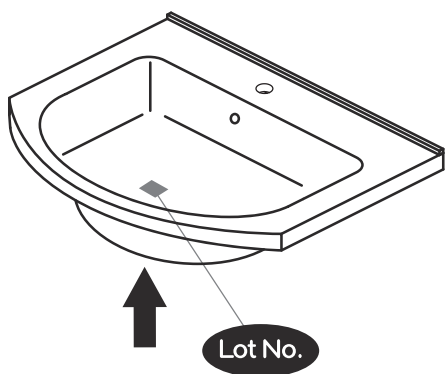

NORO®

FIX TREND

Lot No.

- ⓈⒺ LOT-nummer
- ⓈⒻ LOT-numeron
- ⓈⓃ LOT-nummeret
- ⓈⒹ LOT nummer
- ⓈⓀ LOT number

NORO®

- ⓈⒺ LOT nummer används för spårning av information av produktens tillverkningshistoria. Informationen är mycket viktig i vår strävan av att göra Noro's produkter bättre.
- ⓈⒻ LOT numeroa käytetään jäljittämään tuotteen valmistushistoria. Tieto on erittäin tärkeä jotta voimme parantaa Noro tuotteiden laatua.
- ⓈⓃ LOT nummer brukes for sporing av informasjon av produktet produksjonshistorie. Informasjonen er viktig for at vi skal kunne gjøre Noro's produkter bedre.
- ⓈⒹ LOT nummer bruges til at spore oplysninger om produktets fremstilling historie. Oplysningerne er meget vigtig i vores bestræbelser på at gøre Noro's produkter bedre.
- ⓈⓀ LOT number is used to track the details of the product's manufacturing history. The information is very important in our quest to make the Noro's products better.

- Ⓢ🇪 Fritt utrymme för avlopp, sideview
- Ⓢ🇫🇮 Vapaa tila viemärille sivusta katsottuna
- Ⓢ🇳🇴 Plass for avløp sett fra, sideview
- Ⓢ🇩🇰 Fri plads for afløb, sideview
- Ⓢ🇬🇧 Void for waste, sideview

A x 4

B x 4

C x 2

550

Art. nr	Quantity	Size (mm)
1	1	450 x 297 x 18
2	1	450 x 297 x 18
3	1	503 x 180 x 15
4	1	503 x 100 x 18
5	1	503 x 80 x 18
6	1	503 x 80 x 15
7	1	540 x 140 x 18
8	1	540 x 305 x 18
9	1	485 x 250 x 70
10	1	485 x 250 x 140
11	2	225 x 142.5 x 45

750

Art. nr	Quantity	Size (mm)
1	1	450 x 297 x 18
2	1	450 x 297 x 18
3	1	698 x 180 x 15
4	1	698 x 100 x 18
5	1	698 x 80 x 18
6	1	698 x 80 x 15
7	1	735 x 140 x 18
8	1	735 x 305 x 18
9	1	680 x 250 x 70
10	1	680 x 250 x 140
11	2	225 x 240 x 45