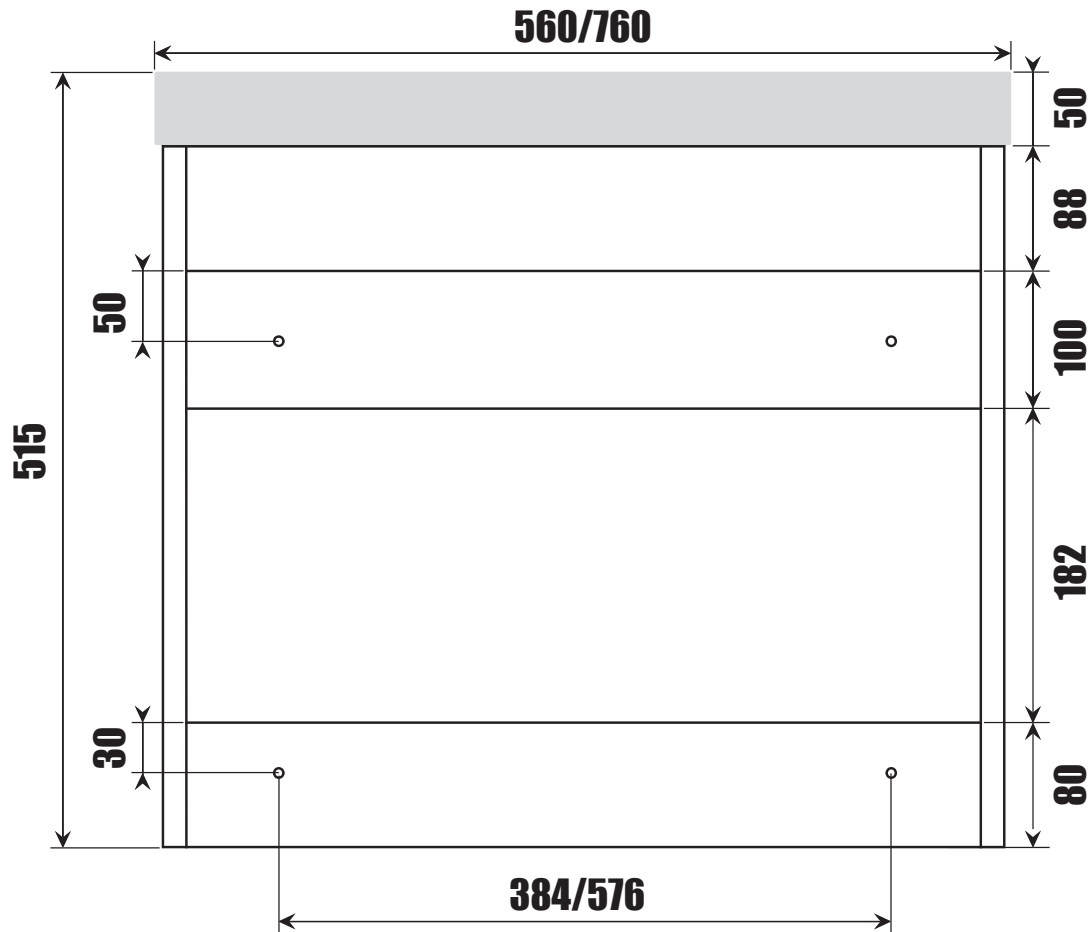

NORO Fix Trend (mm)

- SE Installationsmått
- FI Asennusmitat
- NO Installasjonsmål
- DK Installationsmål
- GB Measurements for installation