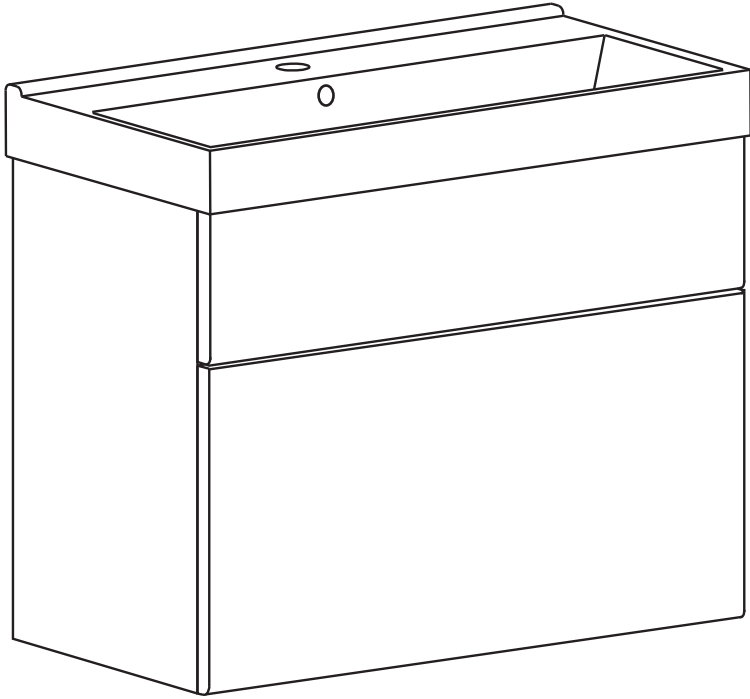

NORO®

FIX TREND

Lot No.

- ⓈⒺ LOT-nummer
- ⓈⒻ LOT-numeron
- ⓈⓃ LOT-nummeret
- ⓈⒹ LOT nummer
- ⓈⓀ LOT number

NORO®

- ⓈⒺ LOT nummer används för spårning av information av produktens tillverkningshistoria. Informationen är mycket viktig i vår strävan av att göra Noro's produkter bättre.
- ⓈⒻ LOT numeroa käytetään jäljittämään tuotteen valmistushistoria. Tieto on erittäin tärkeä jotta voimme parantaa Noro tuotteiden laatua.
- ⓈⓃ LOT nummer brukes for sporing av informasjon av produktet produksjonshistorie. Informasjonen er viktig for at vi skal kunne gjøre Noro's produkter bedre.
- ⓈⒹ LOT nummer bruges til at spore oplysninger om produktets fremstilling historie. Oplysningerne er meget vigtig i vores bestræbelser på at gøre Noro's produkter bedre.
- ⓈⓀ LOT number is used to track the details of the product's manufacturing history. The information is very important in our quest to make the Noro's products better.

NORO Fix Trend (mm)

- SE Installationsmått
- FI Asennusmitat
- NO Installasjonsmål
- DK Installationsmål
- GB Measurements for installation

NORO Fix Trend 550/750 Undercabinet

- Ⓢ🇪 Installationsmått för avlopp i vägg
- Ⓢ🇫🇮 Seinäviemärin asennusmitat
- Ⓢ🇳🇴 Installasjonsmål for avløp i vegg
- Ⓢ🇩🇰 Installationsmål for afløb i væg
- Ⓢ🇬🇧 Measurements for installation of waste into wall

- Ⓢ🇪 Fritt utrymme för avlopp, sideview
- Ⓢ🇫🇮 Vapaa tila viemärille sivusta katsottuna
- Ⓢ🇳🇴 Plass for avløp sett fra, sideview
- Ⓢ🇩🇰 Fri plads for afløb, sideview
- Ⓢ🇬🇧 Void for waste, sideview

A x 4

B x 4

C x 2

550

Art. nr	Quantity	Size (mm)
1	1	450 x 297 x 18
2	1	450 x 297 x 18
3	1	503 x 180 x 15
4	1	503 x 100 x 18
5	1	503 x 80 x 18
6	1	503 x 80 x 15
7	1	540 x 140 x 18
8	1	540 x 305 x 18
9	1	485 x 250 x 70
10	1	485 x 250 x 140
11	2	225 x 142.5 x 45