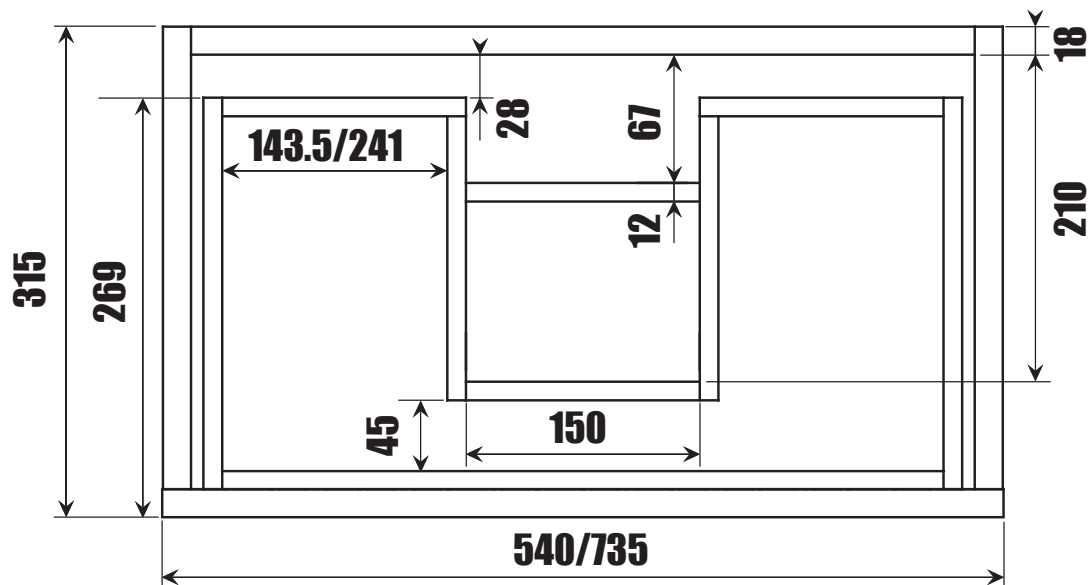

NORO®

FIX TREND

Lot No.

- ⓈⒺ LOT-nummer
- ⓈⒻ LOT-numeron
- ⓈⓃ LOT-nummeret
- ⓈⒹ LOT nummer
- ⓈⓀ LOT number

NORO®

- ⓈⒺ LOT nummer används för spårning av information av produktens tillverkningshistoria. Informationen är mycket viktig i vår strävan av att göra Noro's produkter bättre.
- ⓈⒻ LOT numeroa käytetään jäljittämään tuotteen valmistushistoria. Tieto on erittäin tärkeä jotta voimme parantaa Noro tuotteiden laatua.
- ⓈⓃ LOT nummer brukes for sporing av informasjon av produktet produksjonshistorie. Informasjonen er viktig for at vi skal kunne gjøre Noro's produkter bedre.
- ⓈⒹ LOT nummer bruges til at spore oplysninger om produktets fremstilling historie. Oplysningerne er meget vigtig i vores bestræbelser på at gøre Noro's produkter bedre.
- ⓈⓀ LOT number is used to track the details of the product's manufacturing history. The information is very important in our quest to make the Noro's products better.

NORO Fix Trend (mm)

- SE Installationsmått
- FI Asennusmitat
- NO Installasjonsmål
- DK Installationsmål
- GB Measurements for installation

NORO Fix Trend 550/750 Undercabinet

- Ⓢ🇪 Installationsmått för avlopp i vägg
- Ⓢ🇫🇮 Seinäviemärin asennusmitat
- Ⓢ🇳🇴 Installasjonsmål for avløp i vegg
- Ⓢ🇩🇰 Installationsmål for afløb i væg
- Ⓢ🇬🇧 Measurements for installation of waste into wall

C x 2

550

Art. nr	Quantity	Size (mm)
1	1	450 x 297 x 18
2	1	450 x 297 x 18
3	1	503 x 180 x 15
4	1	503 x 100 x 18
5	1	503 x 80 x 18
6	1	503 x 80 x 15
7	1	540 x 140 x 18
8	1	540 x 305 x 18
9	1	485 x 250 x 70
10	1	485 x 250 x 140
11	2	225 x 142.5 x 45

750

Art. nr	Quantity	Size (mm)
1	1	450 x 297 x 18
2	1	450 x 297 x 18
3	1	698 x 180 x 15
4	1	698 x 100 x 18
5	1	698 x 80 x 18
6	1	698 x 80 x 15
7	1	735 x 140 x 18
8	1	735 x 305 x 18
9	1	680 x 250 x 70
10	1	680 x 250 x 140
11	2	225 x 240 x 45