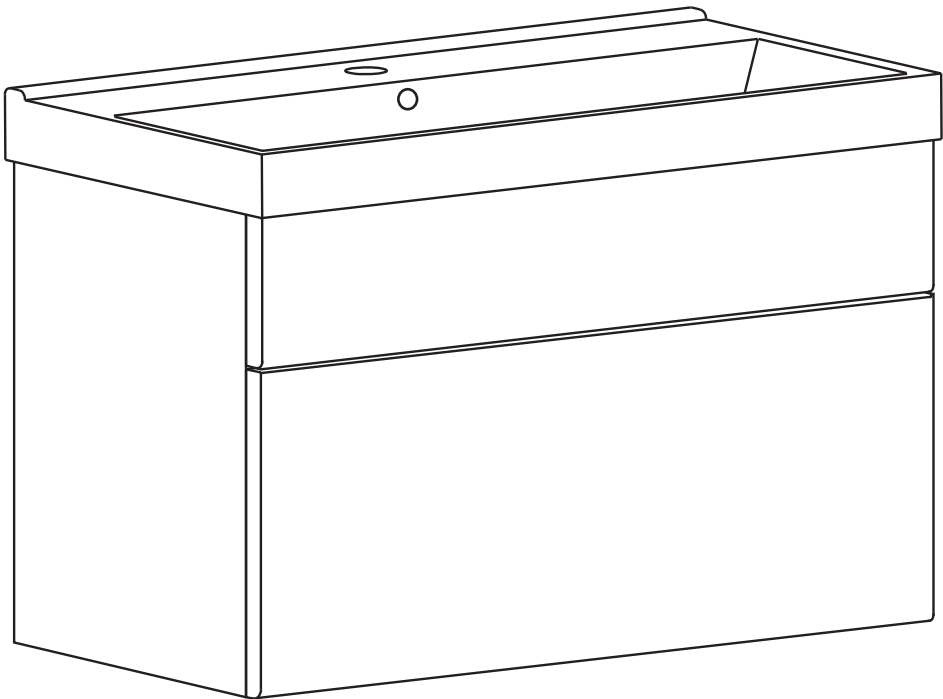

NORO®

FIX TREND

Lot No.

- ⓈⒺ LOT-nummer
- ⓈⒻ LOT-numeron
- ⓈⓃ LOT-nummeret
- ⓈⒹ LOT nummer
- ⓈⓀ LOT number

NORO®

- ⓈⒺ LOT nummer används för spårning av information av produktens tillverkningshistoria. Informationen är mycket viktig i vår strävan av att göra Noro's produkter bättre.
- ⓈⒻ LOT numeroa käytetään jäljittämään tuotteen valmistushistoria. Tieto on erittäin tärkeä jotta voimme parantaa Noro tuotteiden laatua.
- ⓈⓃ LOT nummer brukes for sporing av informasjon av produktet produksjonshistorie. Informasjonen er viktig for at vi skal kunne gjøre Noro's produkter bedre.
- ⓈⒹ LOT nummer bruges til at spore oplysninger om produktets fremstilling historie. Oplysningerne er meget vigtig i vores bestræbelser på at gøre Noro's produkter bedre.
- ⓈⓀ LOT number is used to track the details of the product's manufacturing history. The information is very important in our quest to make the Noro's products better.

- Ⓢ🇪 Fritt utrymme för avlopp, sideview
- Ⓢ🇫🇮 Vapaa tila viemärille sivusta katsottuna
- Ⓢ🇳🇴 Plass for avløp sett fra, sideview
- Ⓢ🇩🇰 Fri plads for afløb, sideview
- Ⓢ🇬🇧 Void for waste, sideview

A x 4

B x 4

C x 2

550

Art. nr	Quantity	Size (mm)
1	1	450 x 297 x 18
2	1	450 x 297 x 18
3	1	503 x 180 x 15
4	1	503 x 100 x 18
5	1	503 x 80 x 18
6	1	503 x 80 x 15
7	1	540 x 140 x 18
8	1	540 x 305 x 18
9	1	485 x 250 x 70
10	1	485 x 250 x 140
11	2	225 x 142.5 x 45

750

Art. nr	Quantity	Size (mm)
1	1	450 x 297 x 18
2	1	450 x 297 x 18
3	1	698 x 180 x 15
4	1	698 x 100 x 18
5	1	698 x 80 x 18
6	1	698 x 80 x 15
7	1	735 x 140 x 18
8	1	735 x 305 x 18
9	1	680 x 250 x 70
10	1	680 x 250 x 140
11	2	225 x 240 x 45