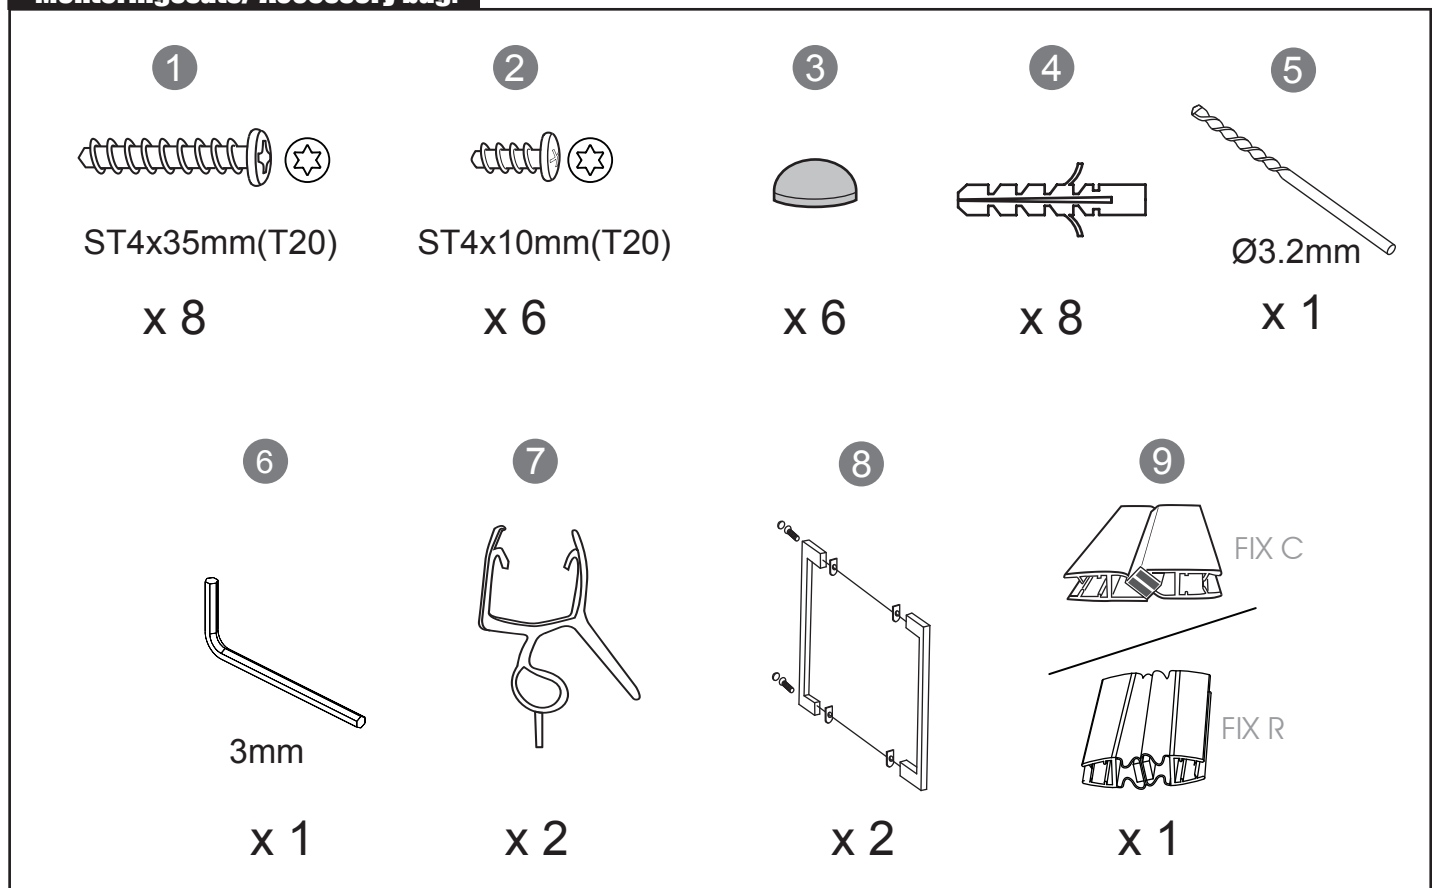

# Måttskiss/ Measurement:

Model	800x800	900x900	800x900	900x800
<b>A</b>	790-810mm	890-910mm	790-810mm	890-910mm
<b>B</b>	790-810mm	890-910mm	890-910mm	790-810mm
<b>C</b>	1100-1130mm	1242-1272mm	1173-1203mm	1173-1203mm

Model	800x800	900x900	800x900	900x800
<b>A</b>	790-810mm	890-910mm	790-810mm	890-910mm
<b>B</b>	790-810mm	890-910mm	890-910mm	790-810mm
<b>C</b>	885-915mm	1027-1057mm	953-981mm	953-981mm
<b>D</b>	194mm	294mm	194mm	294mm
<b>E</b>	194mm	294mm	294mm	194mm
<b>F</b>	402mm	402mm	402mm	402mm
<b>R</b>	525mm	525mm	525mm	525mm