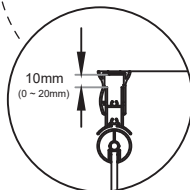

# Måttskiss/ Measurement:

Model	800x800	900x900	800x900	900x800
<b>A</b>	790-810mm	890-910mm	790-810mm	890-910mm
<b>B</b>	790-810mm	890-910mm	890-910mm	790-810mm
<b>C</b>	1100-1130mm	1242-1272mm	1173-1203mm	1173-1203mm

Model	800x800	900x900	800x900	900x800
<b>A</b>	790-810mm	890-910mm	790-810mm	890-910mm
<b>B</b>	790-810mm	890-910mm	890-910mm	790-810mm
<b>C</b>	885-915mm	1027-1057mm	953-981mm	953-981mm
<b>D</b>	194mm	294mm	194mm	294mm
<b>E</b>	194mm	294mm	294mm	194mm
<b>F</b>	402mm	402mm	402mm	402mm
<b>R</b>	525mm	525mm	525mm	525mm