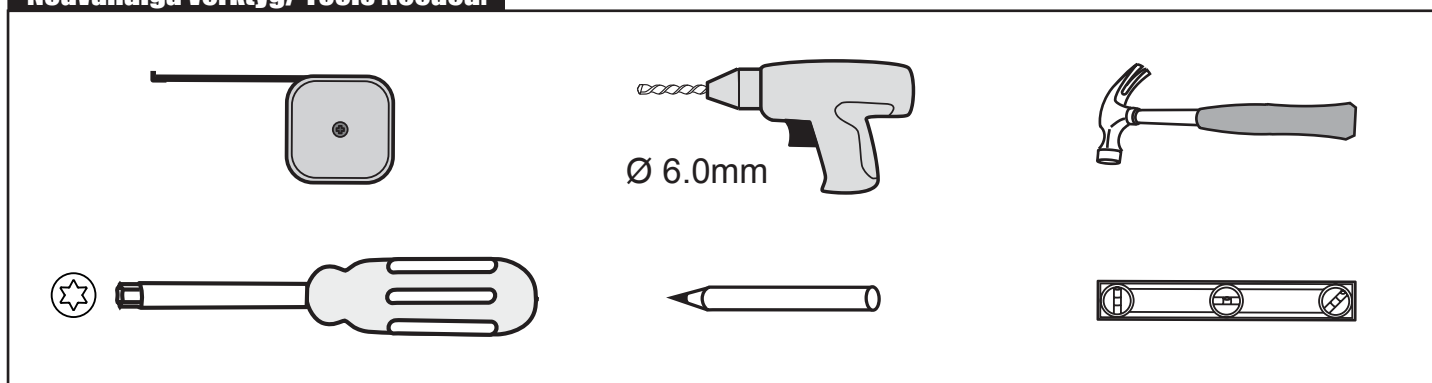

Komma igång/ Getting started:

EN14428	Den här produkten uppfyller standarden EN14428 This product fulfils the EN14428 standard		Vi rekommenderar skyddsglasögon vid montering Goggles are recommended to protect the eyes
EN12150	Allt glas i produkten är härdat säkerhetsglas All glass used are tempered security glass		Varning: Hantera alltid glas med försiktighet! Skydda alltid kanter och hörn på glaset vid montering Caution: Always Handle Glass With Care! Always protect the edges and corners of the glass when assembling.
	Vi rekommenderar 2 personer vid montering av den här duschväggen 2 people are recommended to assemble this shower enclosure		Vi rekommenderar handskar för att få bättre grepp om glaset Gloves are recommended to prevent slippery on glass

Nödvändiga verktyg/ Tools Needed: