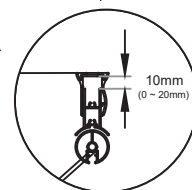

# Måttskiss/ Measurement:

Model	800x800	900x900	800x900	900x800
<b>A</b>	790-810mm	890-910mm	790-810mm	890-910mm
<b>B</b>	790-810mm	890-910mm	890-910mm	790-810mm
<b>C</b>	1100-1130mm	1242-1272mm	1173-1203mm	1173-1203mm

Model	800x800	900x900	800x900	900x800
<b>A</b>	790-810mm	890-910mm	790-810mm	890-910mm
<b>B</b>	790-810mm	890-910mm	890-910mm	790-810mm
<b>C</b>	885-915mm	1027-1057mm	953-981mm	953-981mm
<b>D</b>	194mm	294mm	194mm	294mm
<b>E</b>	194mm	294mm	294mm	194mm
<b>F</b>	402mm	402mm	402mm	402mm
<b>R</b>	525mm	525mm	525mm	525mm