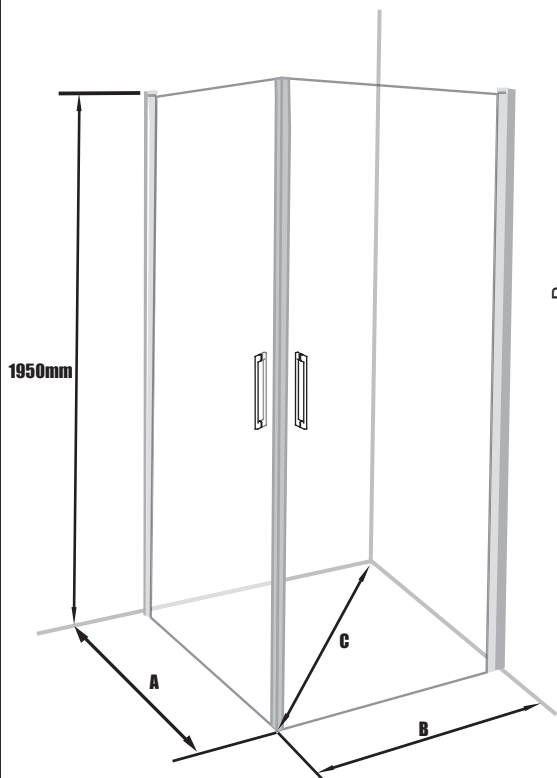

# Måttskiss/ Measurement:

Model	800x800	900x900	800x900	900x800
<b>A</b>	790-810mm	890-910mm	790-810mm	890-910mm
<b>B</b>	790-810mm	890-910mm	890-910mm	790-810mm
<b>C</b>	1100-1130mm	1242-1272mm	1173-1203mm	1173-1203mm

Model	800x800	900x900	800x900	900x800
<b>A</b>	790-810mm	890-910mm	790-810mm	890-910mm
<b>B</b>	790-810mm	890-910mm	890-910mm	790-810mm
<b>C</b>	885-915mm	1027-1057mm	953-981mm	953-981mm
<b>D</b>	194mm	294mm	194mm	294mm
<b>E</b>	194mm	294mm	294mm	194mm
<b>F</b>	402mm	402mm	402mm	402mm
<b>R</b>	525mm	525mm	525mm	525mm