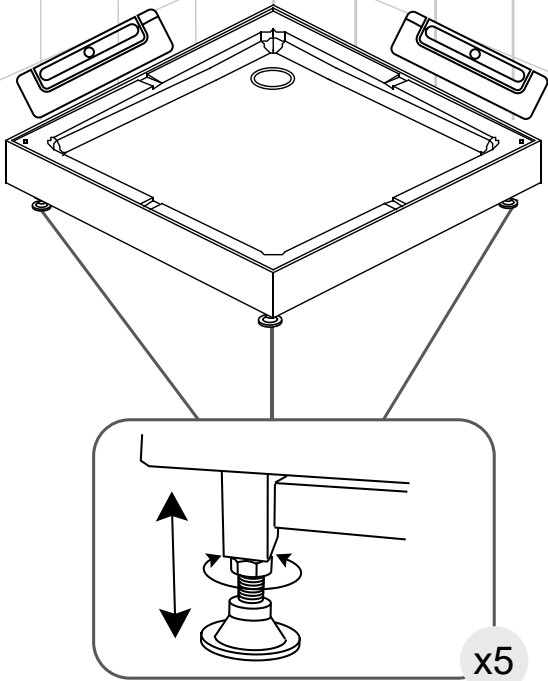

Exploded view / Sprängskiss

70 x 90 model

Left

5816B

Right

5816A

1

Ø40mm

70 x 90 model

Left
5816B

Right
5816A

2

70 x 90 model

5816B

5816A

3