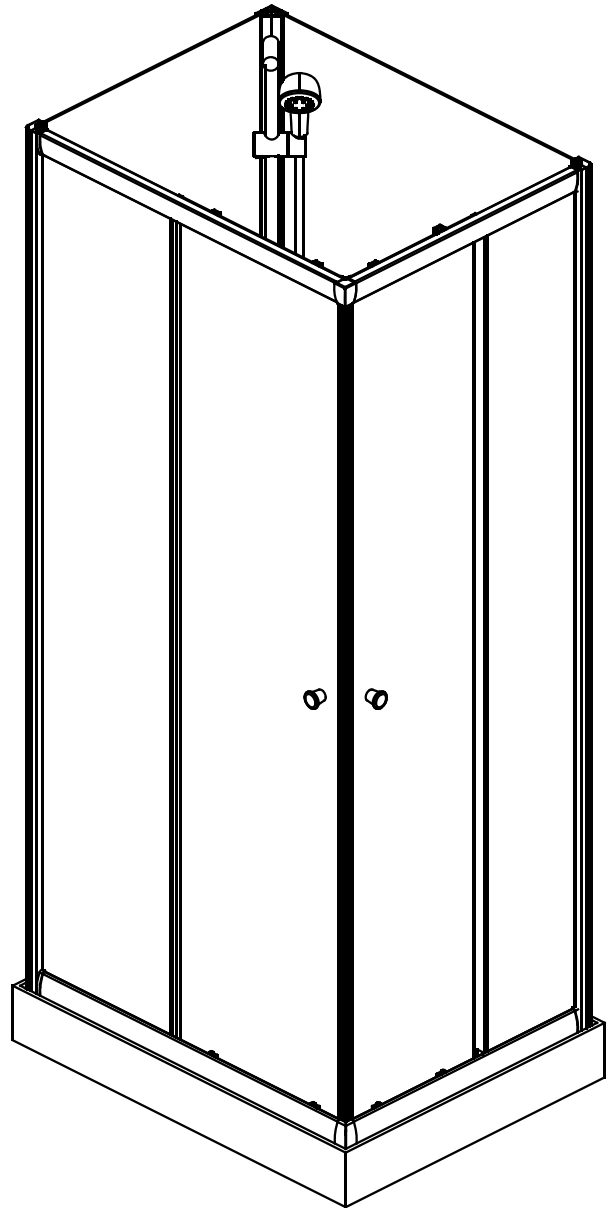

70x90
90x70

90x90
80x80

Model	Max. door opening
90x90	490 mm
80x80	400 mm
70x90	410 mm

Model	90x90	80x80	70x90	90x70
A	900mm	800mm	900mm	900mm
B	900mm	800mm	900mm	900mm
C	150-160mm	150-160mm	150-160mm	150-160mm
D	420mm	420mm	420mm	420mm
F	1090mm	1090mm	1090mm	1090mm

Exploded view / Sprängskiss

70 x 90 model

Left

5816B

Right

5816A

1

Ø40mm

70 x 90 model

Left
5816B

Right
5816A

2

70 x 90 model

5816B

5816A

3

4

70 x 90 model

Left

Right

7

8

9

10