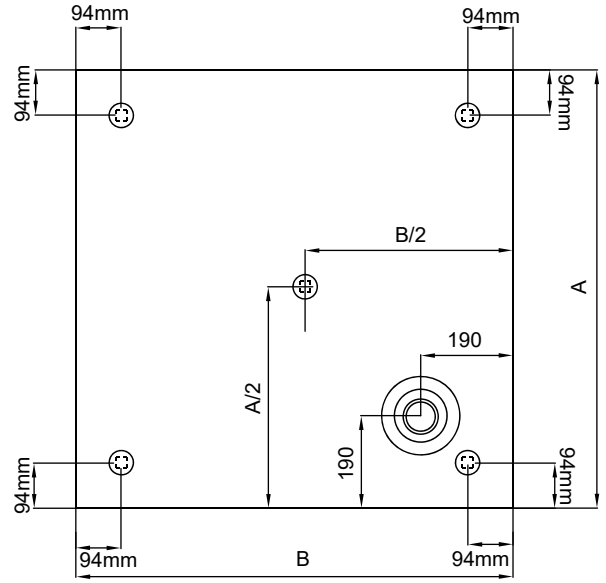

Tools needed / Verktyg

Installing Accessories / Monteringsatts

<p>1</p>  <p>ST4x10mm x 6</p>	<p>2</p>  <p>M6 x 2</p>	<p>3</p>  <p>M6 x 2</p>	<p>4</p>  <p>Plastic M6 x 2</p>	<p>5</p>  <p>M6 x 2</p>	<p>6</p>  <p>x 2</p>	<p>7</p>  <p>x 2</p>	<p>8</p>  <p>1865mm x 2</p>
<p>9</p>  <p>1790mm x 2</p>	<p>10</p>  <p>x 1</p>	<p>11</p>  <p>x 1</p>	<p>12</p>  <p>x 1</p>	<p>13</p>  <p>x 1</p>	<p>14</p>  <p>ST4x45mm x 2</p>	<p>15</p>  <p>x 2</p>	<p>16</p>  <p>ST4x10mm x 2</p>
<p>17</p>  <p>ST4x16mm ST4x10mm x 2</p>	<p>18</p>  <p>x 1</p>	<p>19</p>  <p>Ø3.2mm x 1</p>	<p>20</p>  <p>ST4x10mm x 2</p>	<p>21</p>  <p>For 70 x 90 model only x 4</p>	<p>22</p>  <p>Ø2.8mm x 1</p>	<p>23</p>  <p>x 1</p>	<p>24</p>  <p>Ø40mm x 1</p>

70x90
90x70

90x90
80x80

Model	Max. door opening
90x90	490 mm
80x80	400 mm
70x90	410 mm

Model	90x90	80x80	70x90	90x70
A	900mm	800mm	900mm	900mm
B	900mm	800mm	900mm	900mm
C	150-160mm	150-160mm	150-160mm	150-160mm
D	420mm	420mm	420mm	420mm
F	1090mm	1090mm	1090mm	1090mm

Exploded view / Sprängskiss

70 x 90 model

Left

5816B

Right

5816A

1

Ø40mm

4

70 x 90 model

Left

Right

7

8

9

10