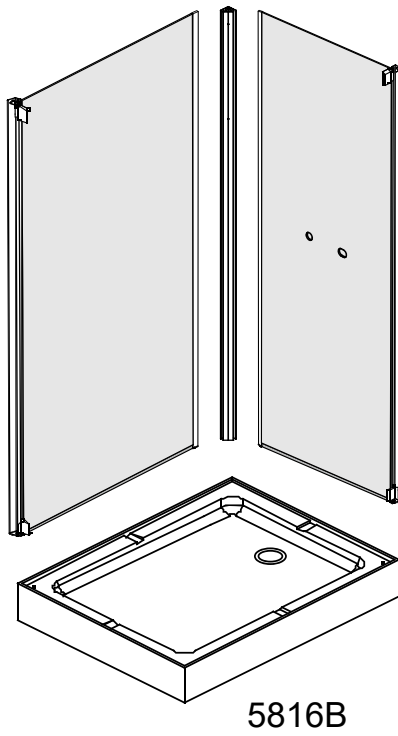

70x90
90x70

90x90
80x80

Model	Max. door opening
90x90	490 mm
80x80	400 mm
70x90	410 mm

Model	90x90	80x80	70x90	90x70
A	900mm	800mm	900mm	900mm
B	900mm	800mm	900mm	900mm
C	150-160mm	150-160mm	150-160mm	150-160mm
D	420mm	420mm	420mm	420mm
F	1090mm	1090mm	1090mm	1090mm

Exploded view / Sprängskiss

70 x 90 model

Left

5816B

Right

5816A

1

Ø40mm

70 x 90 model

Left
5816B

Right
5816A

2

70 x 90 model

5816B

5816A

3

4

70 x 90 model

Left

Right

7

8

9

10