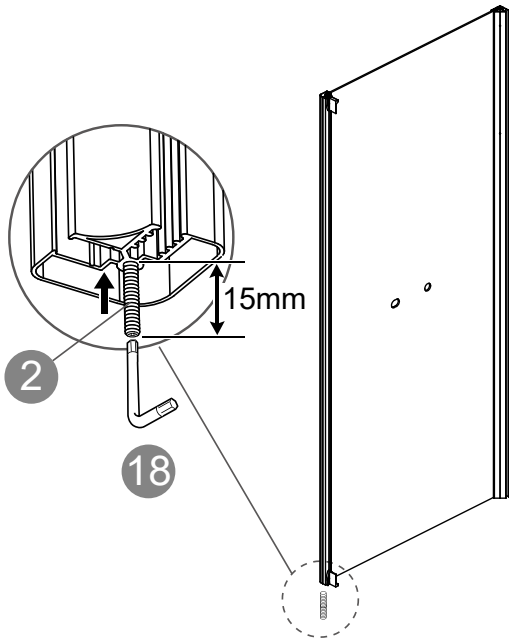

70x90
90x70

90x90
80x80

Model	Max. door opening
90x90	490 mm
80x80	400 mm
70x90	410 mm

Model	90x90	80x80	70x90	90x70
A	900mm	800mm	900mm	900mm
B	900mm	800mm	900mm	900mm
C	150-160mm	150-160mm	150-160mm	150-160mm
D	420mm	420mm	420mm	420mm
F	1090mm	1090mm	1090mm	1090mm

Exploded view / Sprängskiss

70 x 90 model

Left

5816B

Right

5816A

1

Ø40mm

70 x 90 model

Left
5816B

Right
5816A

2

70 x 90 model

5816B

5816A

3

4

70 x 90 model

Left

Right

7

8

9

10