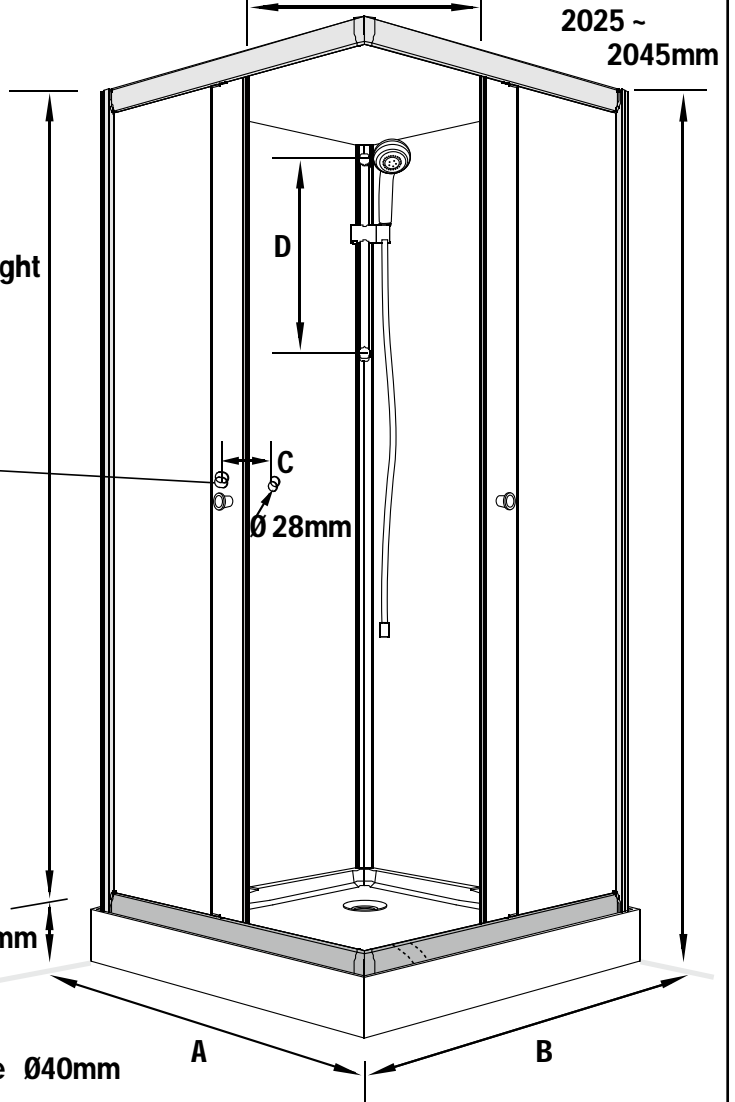

Tools needed / Verktyg

Installing Accessories / Monteringsatts

<p>1</p>  <p>ST4x10mm x 6</p>	<p>2</p>  <p>M6 x 2</p>	<p>3</p>  <p>M6 x 2</p>	<p>4</p>  <p>Plastic M6 x 2</p>	<p>5</p>  <p>M6 x 2</p>	<p>6</p>  <p>x 2</p>	<p>7</p>  <p>x 2</p>	<p>8</p>  <p>1865mm x 2</p>
<p>9</p>  <p>1790mm x 2</p>	<p>10</p>  <p>x 1</p>	<p>11</p>  <p>x 1</p>	<p>12</p>  <p>x 1</p>	<p>13</p>  <p>x 1</p>	<p>14</p>  <p>ST4x45mm x 2</p>	<p>15</p>  <p>x 2</p>	<p>16</p>  <p>ST4x10mm x 2</p>
<p>17</p>  <p>ST4x16mm ST4x10mm x 2</p>	<p>18</p>  <p>x 1</p>	<p>19</p>  <p>Ø3.2mm x 1</p>	<p>20</p>  <p>ST4x10mm x 2</p>	<p>21</p>  <p>For 70 x 90 model only x 4</p>	<p>22</p>  <p>Ø2.8mm x 1</p>	<p>23</p>  <p>x 1</p>	<p>24</p>  <p>Ø40mm x 1</p>

70x90
90x70

90x90
80x80

Model	Max. door opening
90x90	490 mm
80x80	400 mm
70x90	410 mm

Model	90x90	80x80	70x90	90x70
A	900mm	800mm	900mm	900mm
B	900mm	800mm	900mm	900mm
C	150-160mm	150-160mm	150-160mm	150-160mm
D	420mm	420mm	420mm	420mm
F	1090mm	1090mm	1090mm	1090mm

Exploded view / Sprängskiss

70 x 90 model

Left

5816B

Right

5816A

1

Ø40mm

4

70 x 90 model

Left

Right

7

8

9

10