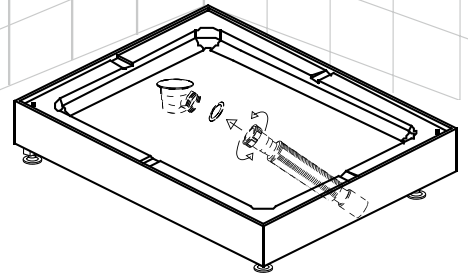

Right
5816A