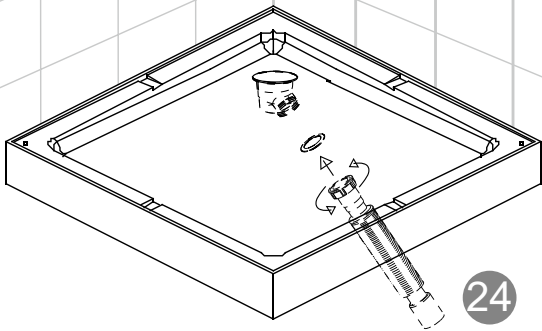

70x90
90x70

90x90
80x80

Model	Max. door opening
90x90	490 mm
80x80	400 mm
70x90	410 mm

Model	90x90	80x80	70x90	90x70
A	900mm	800mm	900mm	900mm
B	900mm	800mm	900mm	900mm
C	150-160mm	150-160mm	150-160mm	150-160mm
D	420mm	420mm	420mm	420mm
F	1090mm	1090mm	1090mm	1090mm

Exploded view / Sprängskiss

70 x 90 model

Left

5816B

Right

5816A

1

Ø40mm

70 x 90 model

Left
5816B

Right
5816A

2

70 x 90 model

5816B

5816A

3