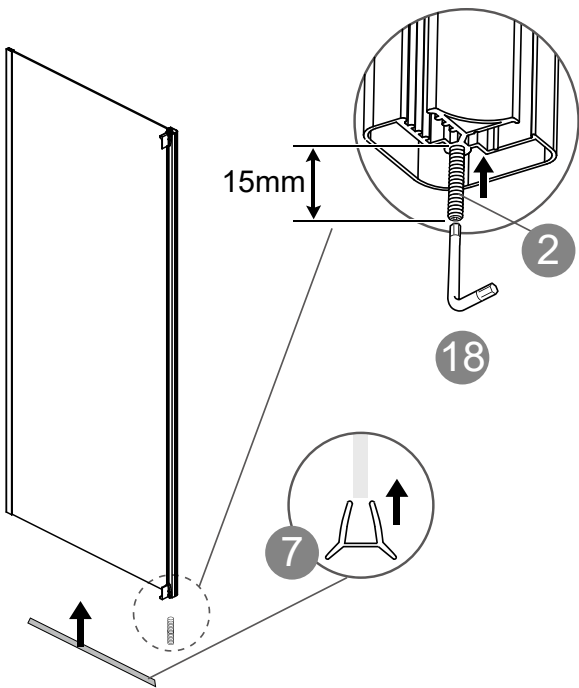

70x90
90x70

90x90
80x80

Model	Max. door opening
90x90	490 mm
80x80	400 mm
70x90	410 mm

Model	90x90	80x80	70x90	90x70
A	900mm	800mm	900mm	900mm
B	900mm	800mm	900mm	900mm
C	150-160mm	150-160mm	150-160mm	150-160mm
D	420mm	420mm	420mm	420mm
F	1090mm	1090mm	1090mm	1090mm

Exploded view / Sprängskiss

70 x 90 model

Left

5816B

Right

5816A

1

Ø40mm

70 x 90 model

Left
5816B

Right
5816A

2

70 x 90 model

5816B

5816A

3

4

70 x 90 model

Left

Right

7

8

9

10