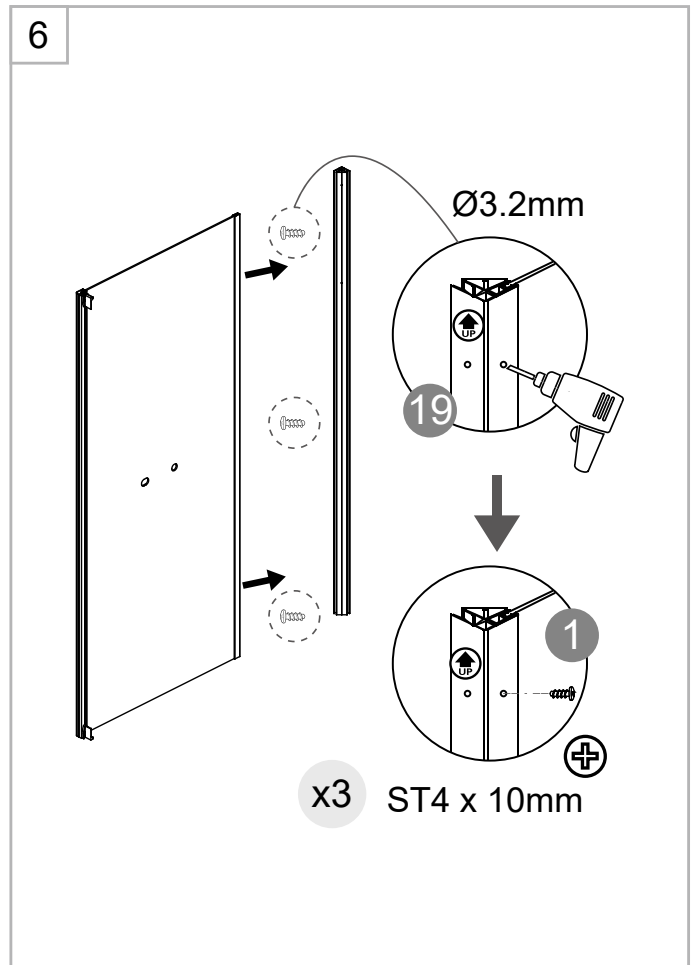

70x90
90x70

90x90
80x80

Model	Max. door opening
90x90	490 mm
80x80	400 mm
70x90	410 mm

Model	90x90	80x80	70x90	90x70
A	900mm	800mm	900mm	900mm
B	900mm	800mm	900mm	900mm
C	150-160mm	150-160mm	150-160mm	150-160mm
D	420mm	420mm	420mm	420mm
F	1090mm	1090mm	1090mm	1090mm

Exploded view / Sprängskiss

70 x 90 model

Left

5816B

Right

5816A

1

Ø40mm

70 x 90 model

Left
5816B

Right
5816A

2

70 x 90 model

5816B

5816A

3

4

70 x 90 model

Left

Right

7

8

9

10