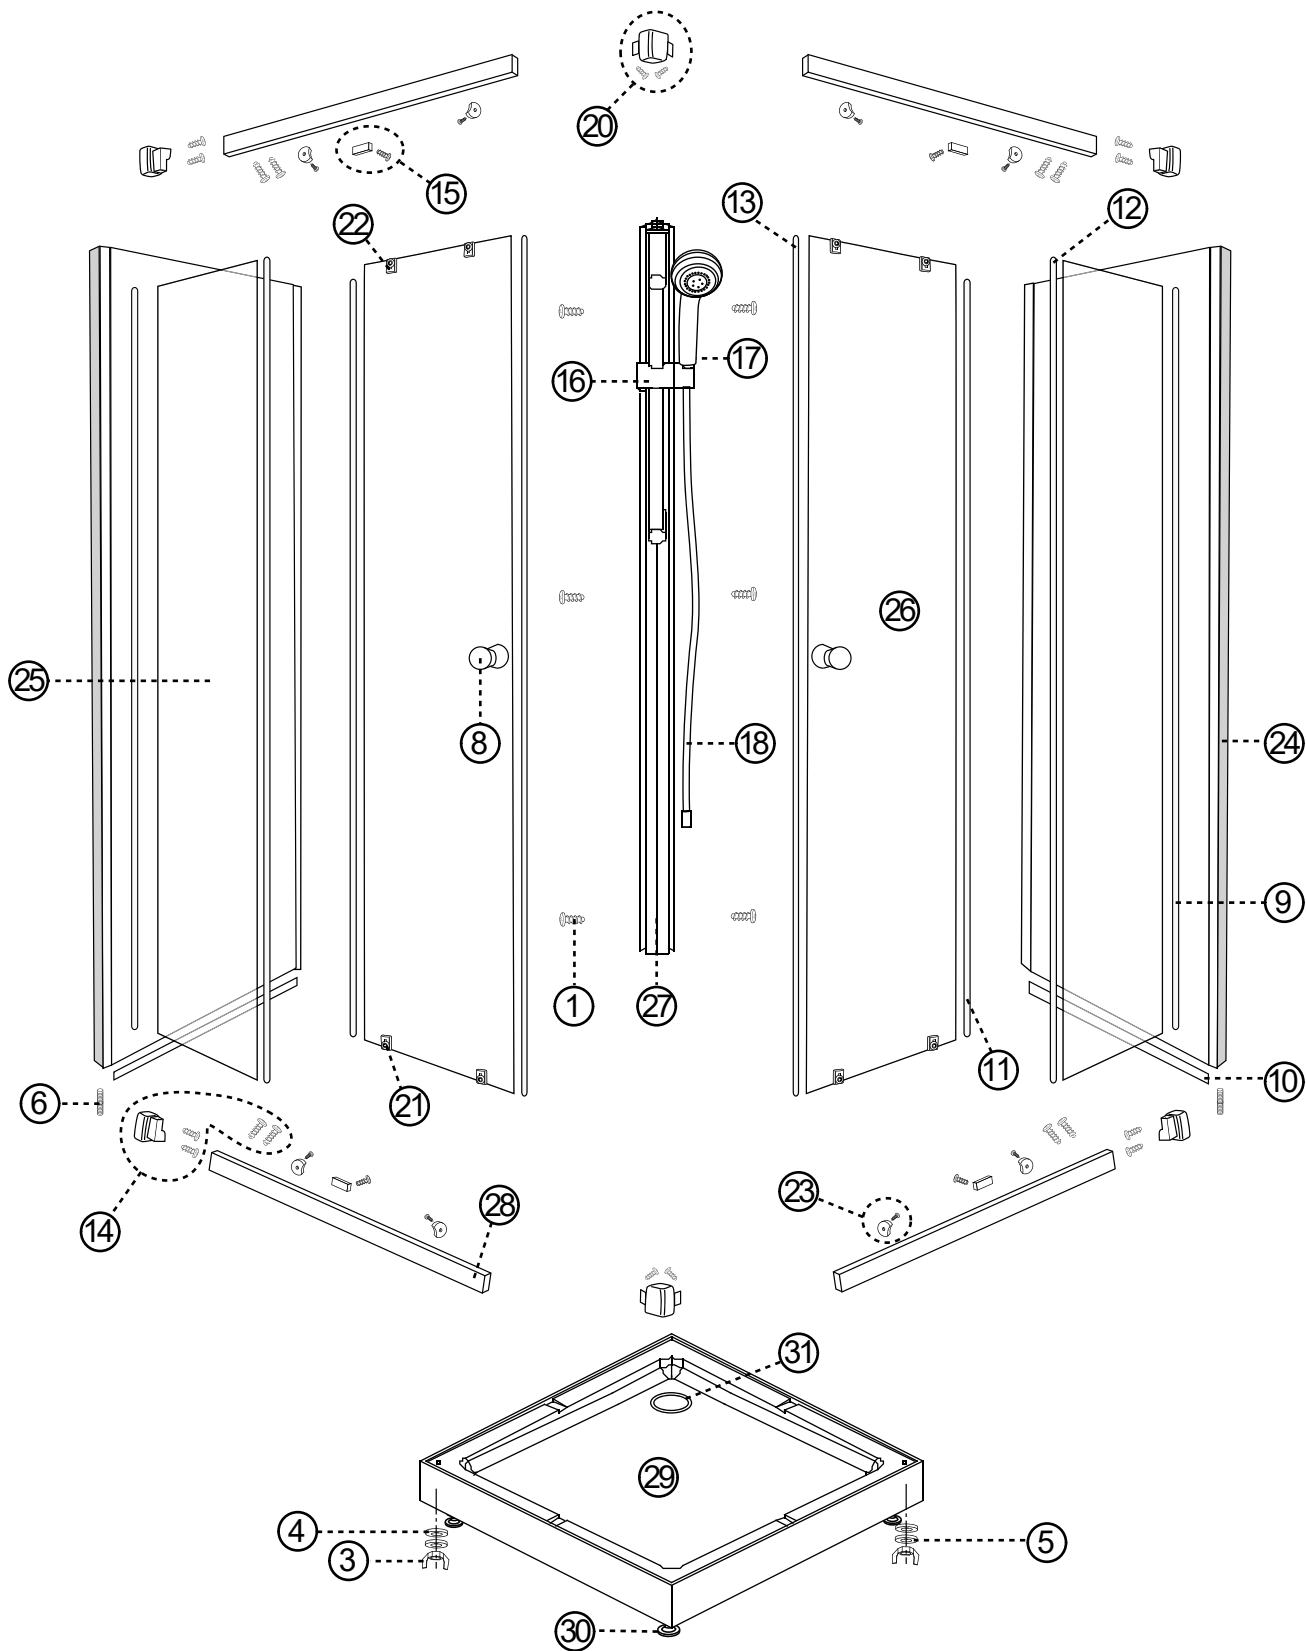

70x90
90x70

90x90
80x80

Model	Max. door opening
90x90	490 mm
80x80	400 mm
70x90	410 mm

Model	90x90	80x80	70x90	90x70
A	900mm	800mm	900mm	900mm
B	900mm	800mm	900mm	900mm
C	150-160mm	150-160mm	150-160mm	150-160mm
D	420mm	420mm	420mm	420mm
F	1090mm	1090mm	1090mm	1090mm

Exploded view / Sprängskiss

70 x 90 model

Left

5816B

Right

5816A

1

Ø40mm

4

70 x 90 model

Left

Right

7

8

9

10