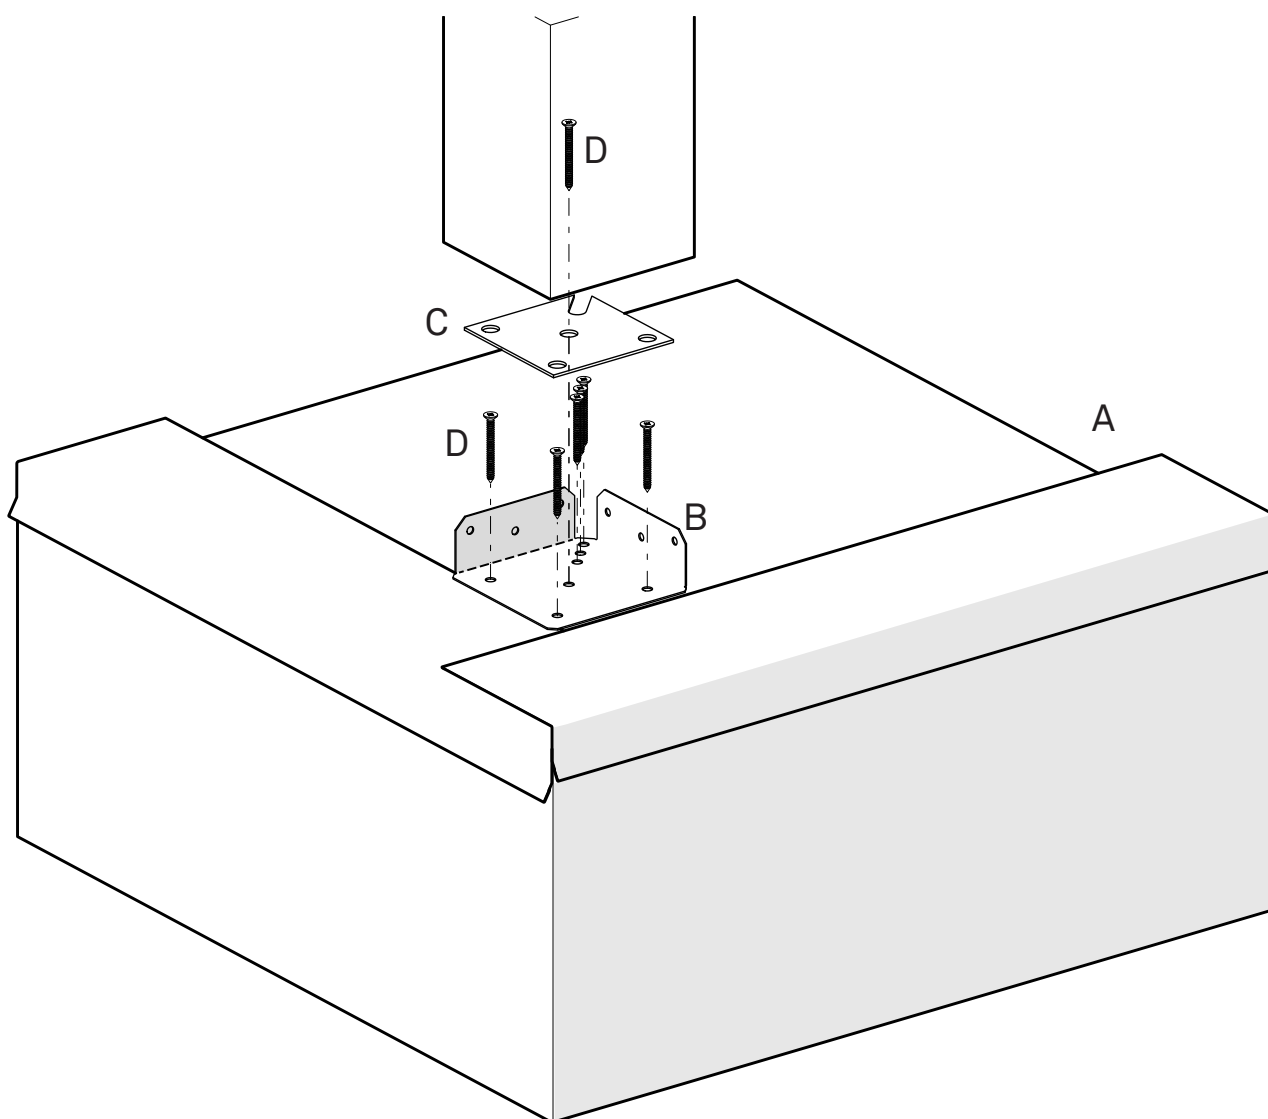

# Monteringsanvisning Monteringsvejledning Asennusohje Fitting Instructions

Art.nr 050549 Dok.nr MI-0044-B

	Name	
A	Täckplåt 2 m	5-9st
B	Stolpfäste	3st
C	Distans EPDM	3st
D	Skruv 4,8x50 Rostfri Art nr 000000	50st