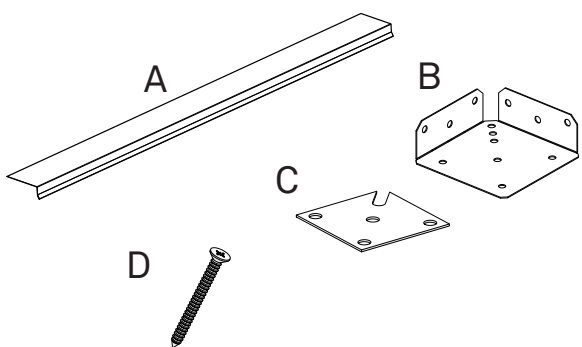

# Monteringsanvisning Monteringsvejledning Asennusohje Fitting Instructions

Art.nr 050549 Dok.nr MI-0044-B

	Name	
A	Täckplåt 2 m	5-9st
B	Stolpfäste	3st
C	Distans EPDM	3st
D	Skruv 4,8x50 Rostfri Art nr 000000	50st