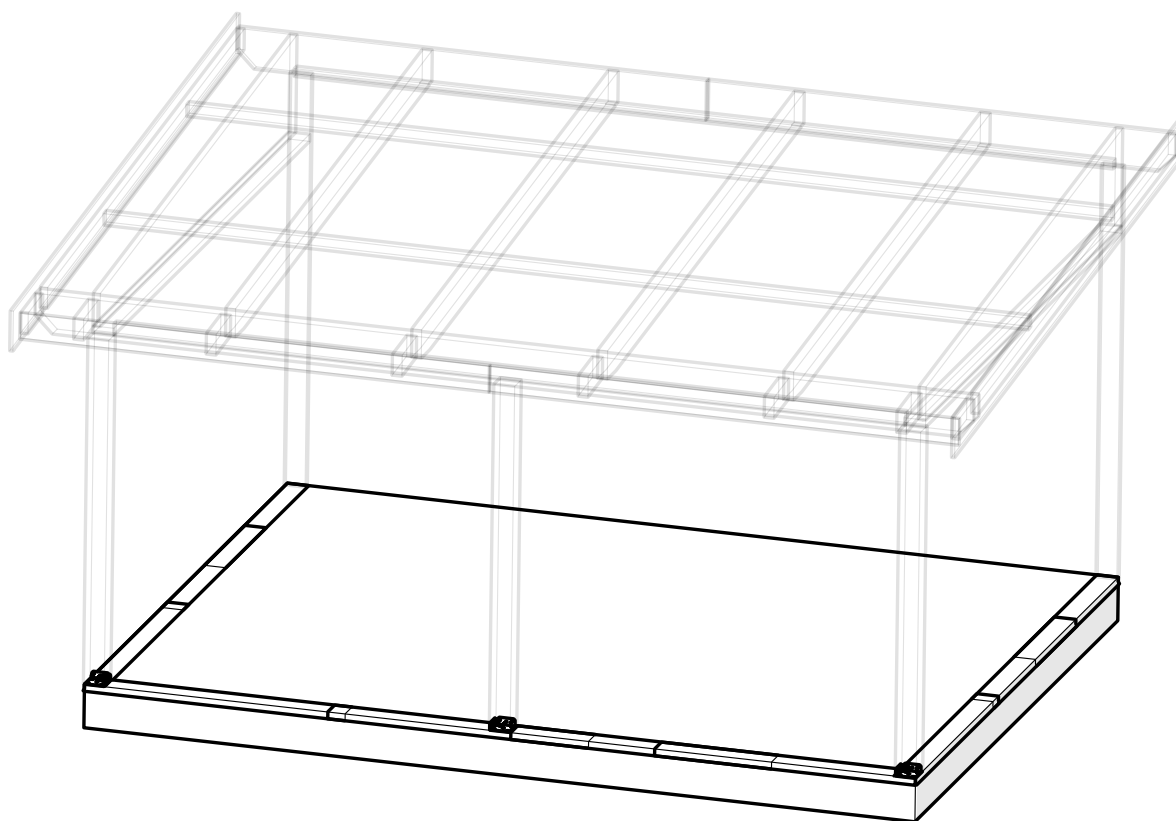

# Monteringsanvisning Monteringsvejledning Asennusohje Fitting Instructions

Art.nr 050549 Dok.nr MI-0044-B

	Name	
A	Täckplåt 2 m	5-9st
B	Stolpfäste	3st
C	Distans EPDM	3st
D	Skruv 4,8x50 Rostfri Art nr 000000	50st

1

2

3

4