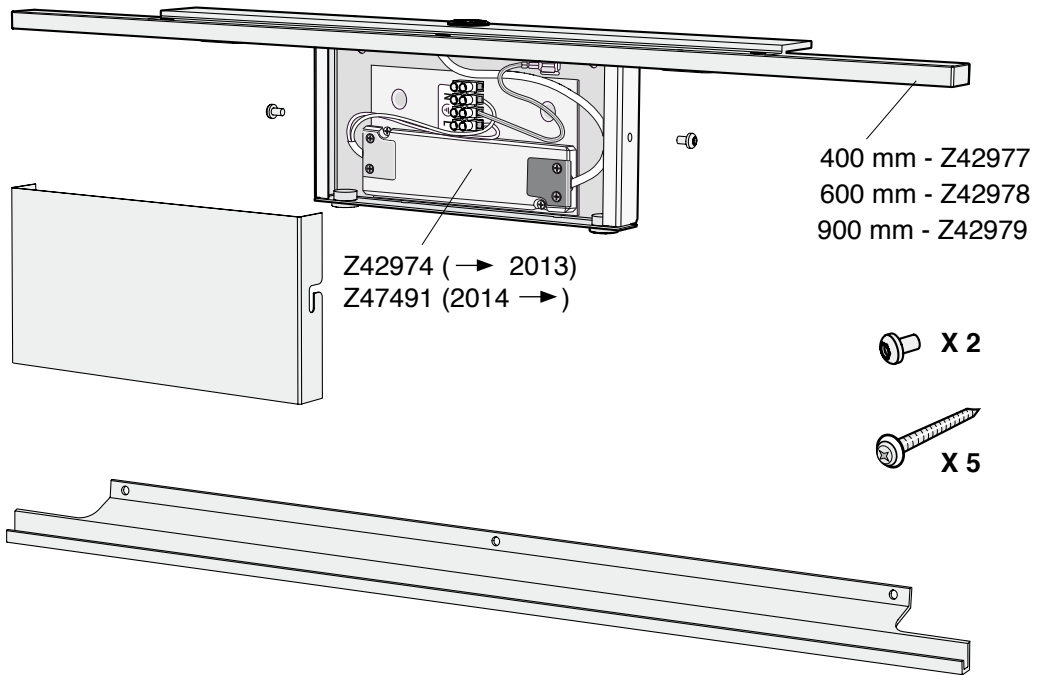

# Ifö Option

**42607, 42608, 42609**

**SE** Ljusramp LED

**DK** Lysarmatur LED

**NO** Lysarmatur LED

**GB** LED Lighting

**RU** Светодиодная лампа

I leveransen ingår • I leveransen inngår • I leveransen indgår • The delivery includes •  
 Включено в поставку