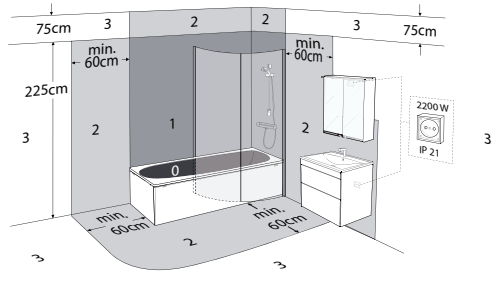

IP-Zone

- ZONE 0 - IPX7 + 12V (SELV)
- ZONE 1 - IPX5 + RCD
- ZONE 2 - IPX4
- ZONE 3 - IPX1

IP 24

Får endast utföras av utbildad personal!

Må kun udføres af fagfolk!

Må bare gjøres av kvalifisert personell!

It can be done only by trained personnel!

Seda saab teha ainult koolitatud personal!

Tai gali būti padaryta tik kvalifikuoti darbuotojai!

To var izdarīt tikai apmācīts personāls!