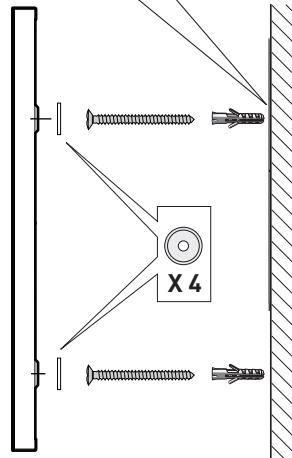

IP-Zone

- ZONE 0 - IPX7 + 12V (SELV)
- ZONE 1 - IPX5 + RCD
- ZONE 2 - IPX4
- ZONE 3 - IPX1

IP 24

Får endast utföras av utbildad personal!

Må kun udføres af fagfolk!

Må bare gjøres av kvalifisert personell!

It can be done only by trained personnel!

Seda saab teha ainult koolitatud personal!

Tai gali būti padaryta tik kvalifikuoti darbuotojai!

To var izdarīt tikai apmācīts personāls!

OSB 40, 50, 60, 90, 120

Z46393 X 4

Ifö
Geberit Group

SVERIGE
Geberit AB
Box 140
SE-295 22 Bromölla
T +46 456 480 00
info@ifö.se
→ www.ifö.se

DENMARK
Geberit A/S
Lægårdsvvej 26
DK-8520 Lystrup
T +45 86 74 10 86
salg.dk@geberit.com
→ www.ifö.dk

NORGE
Geberit AS
Luhrtoppen 2
NO-1470 Lørenskog
T +47 67 97 82 00
sales.no@geberit.com
→ www.ifosanitar.no

ESTONIA
Geberit Estonia
Kuma tee 2
EE-75312 Petri Harjumaa
T +37 256 66 73 67
sales.ee@geberit.com
→ www.ifö.ee

LIETUA
UAB Geberit
Senasis Ukmergės kel. 4,
Užubaliai,
LT-14302 Vilnius
T +37 070 02 28 94
sales.lt@geberit.com
→ www.ifö.lt

LATVIJA
Geberit Latvija
Bauskas iela 58a,
Rīga, LV-1004
T +37 167 10 30 16/17
sales.lv@geberit.com
→ www.ifö.lv