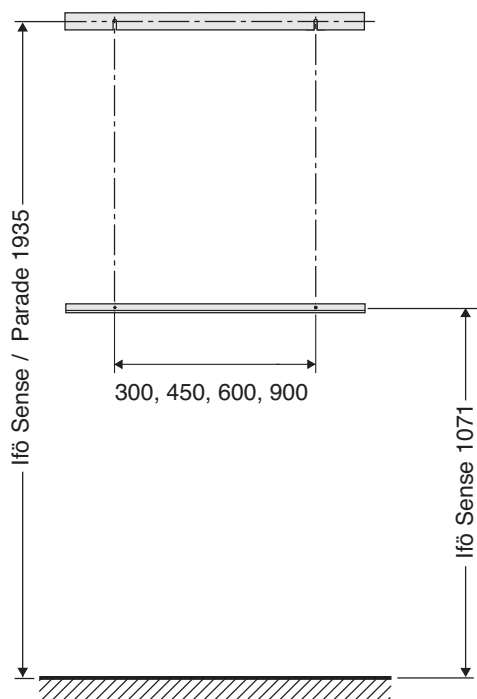

600

750

900

1200

1500

**42584, 42585, 42586, 42587**

**Ifö**  
Geberit Group

**SVERIGE**  
Geberit AB  
Box 140  
SE-295 22 Bromölla  
T +46 456 480 00  
info@ifö.se  
→ www.ifö.se