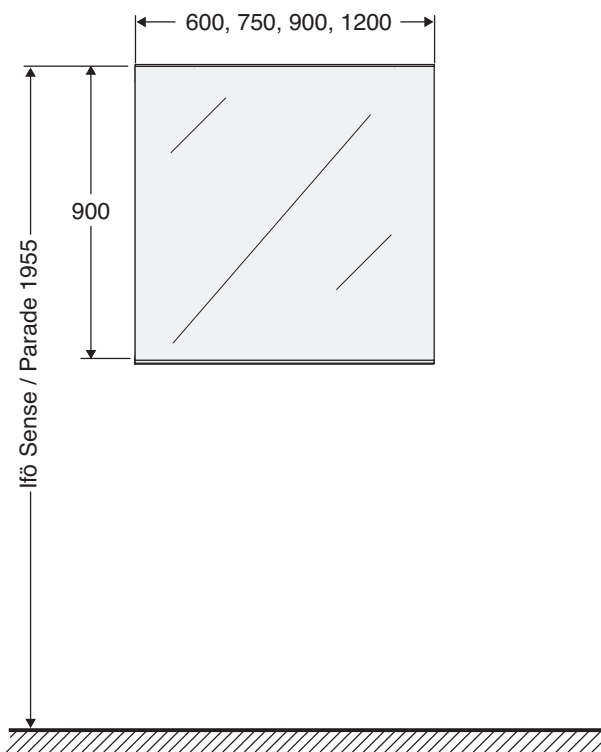

600

750

900

1200

1500

**42584, 42585, 42586, 42587**

**Ifö**  
Geberit Group

**SVERIGE**  
Geberit AB  
Box 140  
SE-295 22 Bromölla  
T +46 456 480 00  
info@ifö.se  
→ www.ifö.se