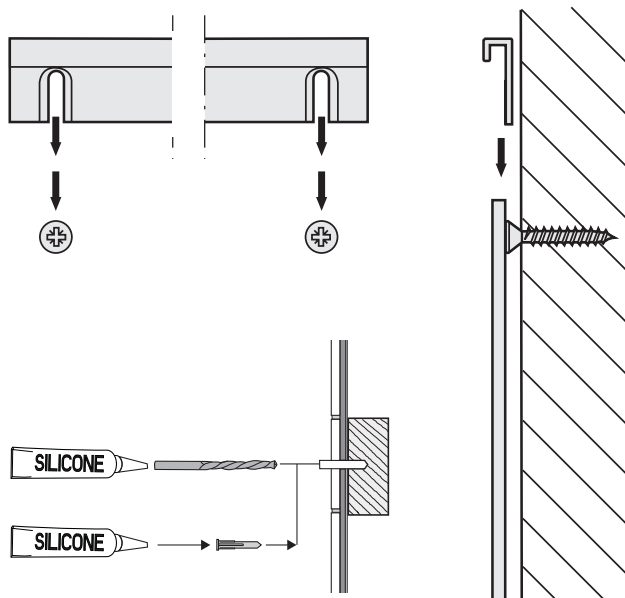

600

750

900

1200

1500

**42584, 42585, 42586, 42587**

**Ifö**  
Geberit Group

**SVERIGE**  
Geberit AB  
Box 140  
SE-295 22 Bromölla  
T +46 456 480 00  
info@ifö.se  
→ www.ifö.se