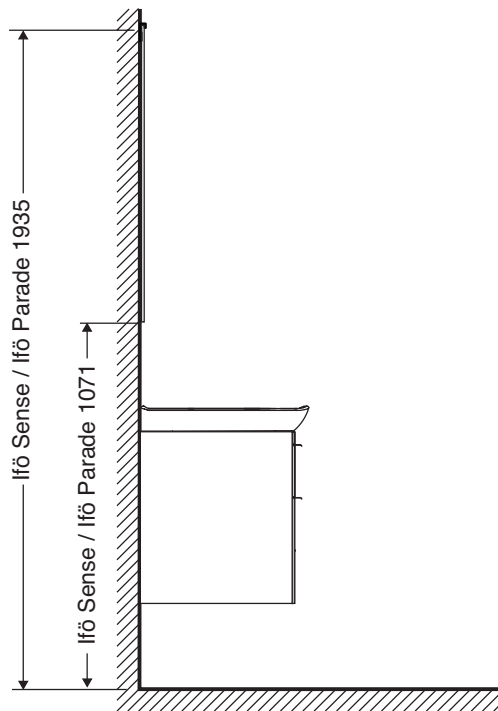

600

750

900

1200

1500

**42584, 42585, 42586, 42587**

**Ifö**  
Geberit Group

**SVERIGE**  
Geberit AB  
Box 140  
SE-295 22 Bromölla  
T +46 456 480 00  
info@ifö.se  
→ www.ifö.se