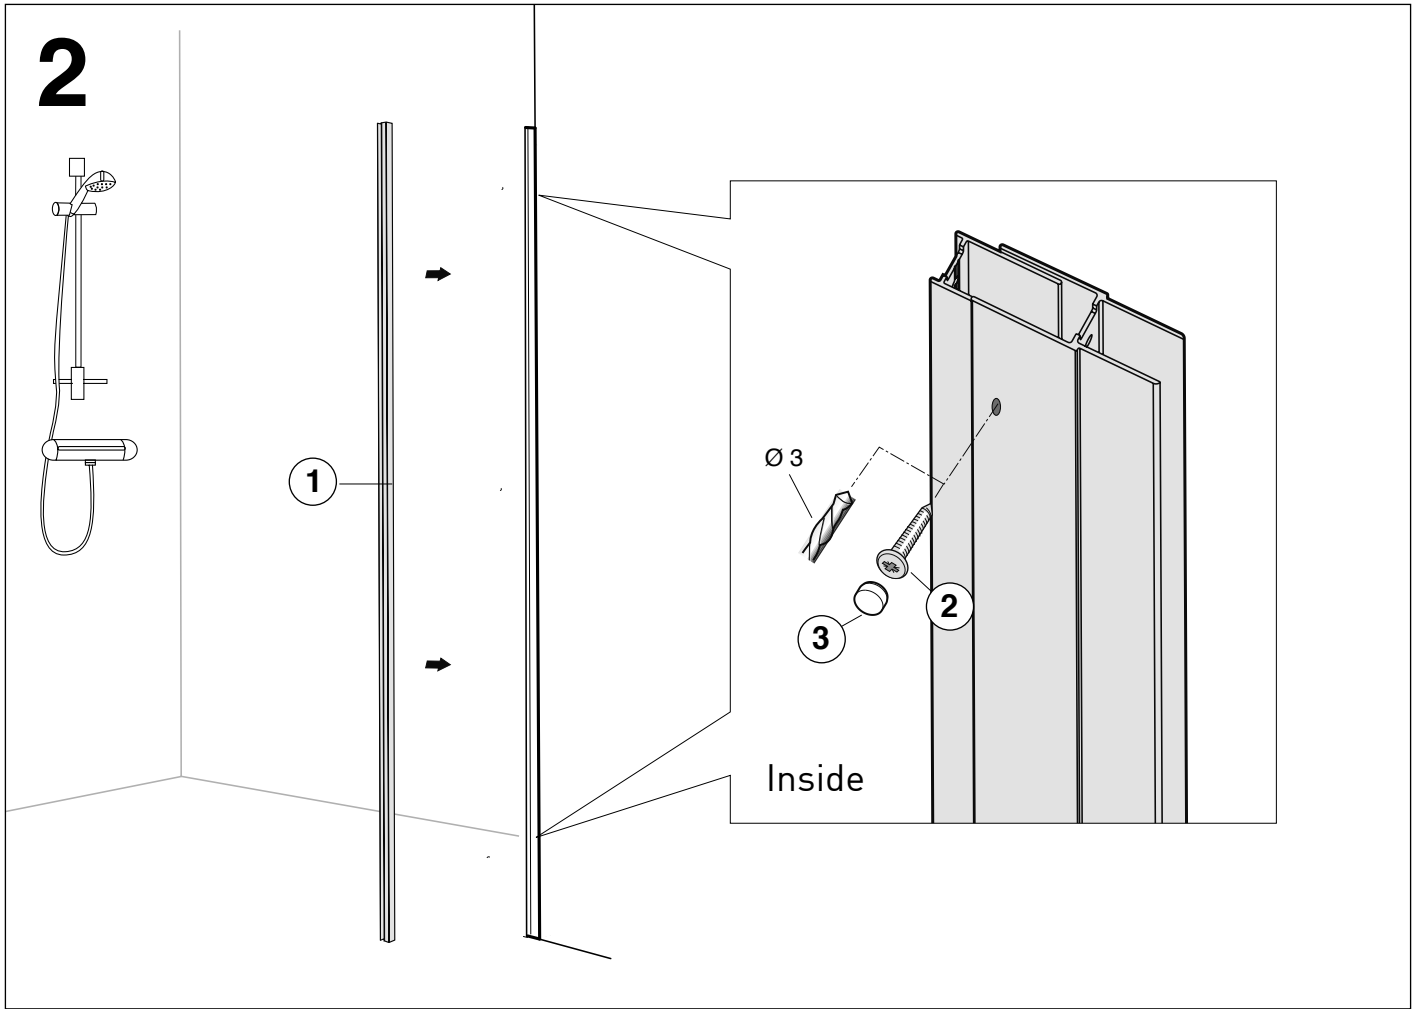

Breddningsprofil Showerama 8-1

FINLAND

Geberit Oy
Tahkotie 1
FI-01530 Vantaa
T +358 10 662 300
tekninentuki@geberit.com
→ www.ido.fi

SVERIGE

Geberit AB
Box 140
SE-295 22 Bromölla
T +46 456 480 00
info@ido.se
→ www.ido.se