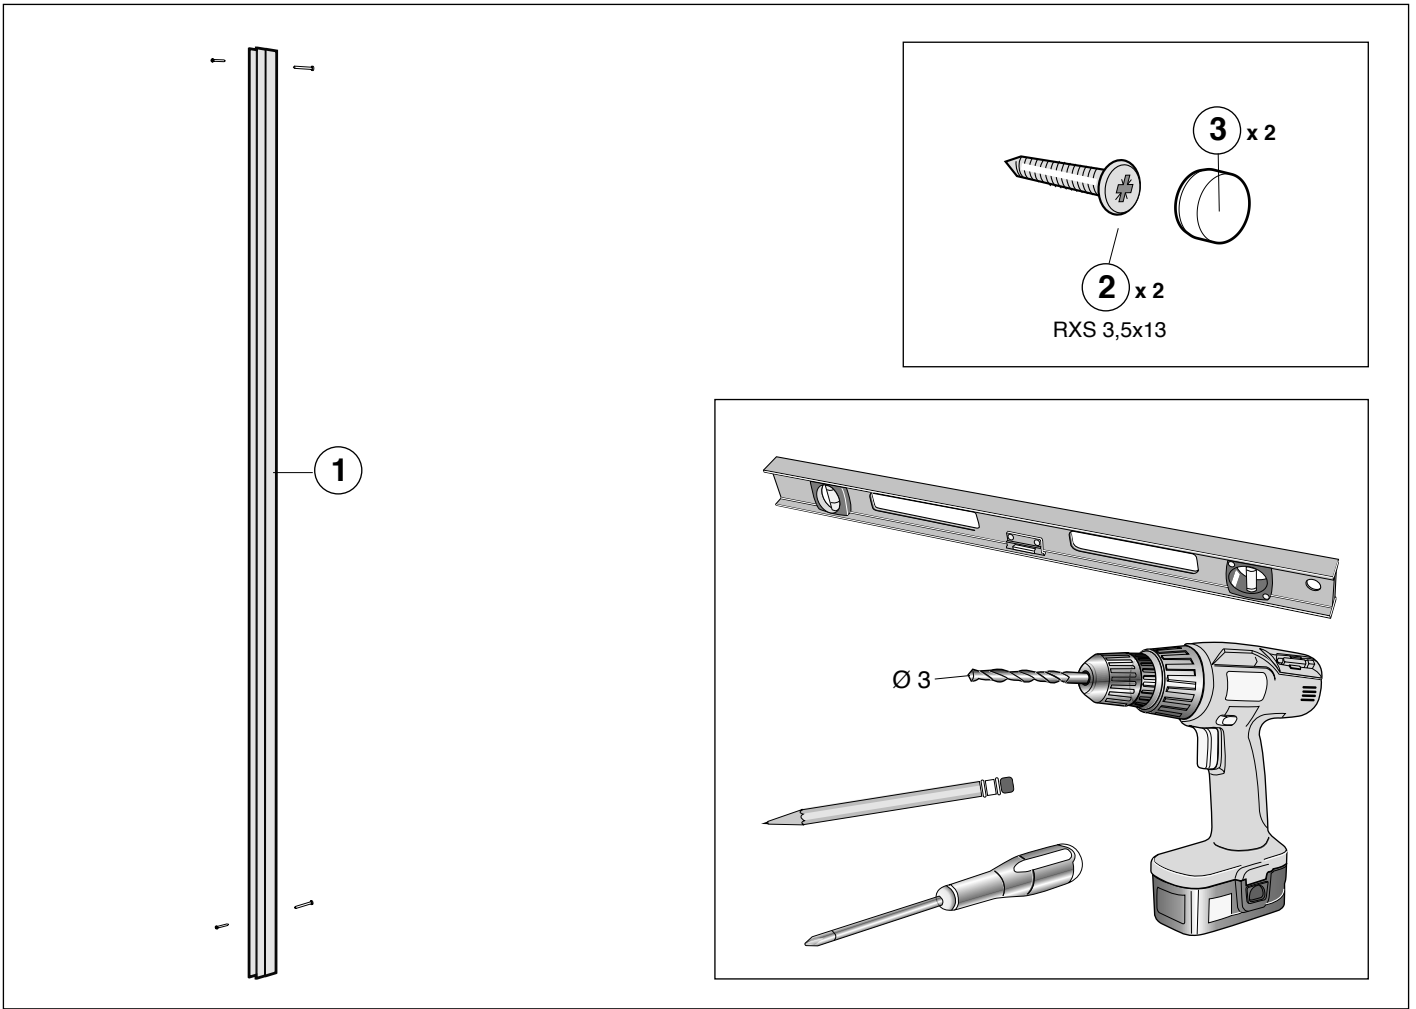

Breddningsprofil Showerama 8-1

FINLAND

Geberit Oy
Tahkotie 1
FI-01530 Vantaa
T +358 10 662 300
tekninentuki@geberit.com
→ www.ido.fi

SVERIGE

Geberit AB
Box 140
SE-295 22 Bromölla
T +46 456 480 00
info@ido.se
→ www.ido.se