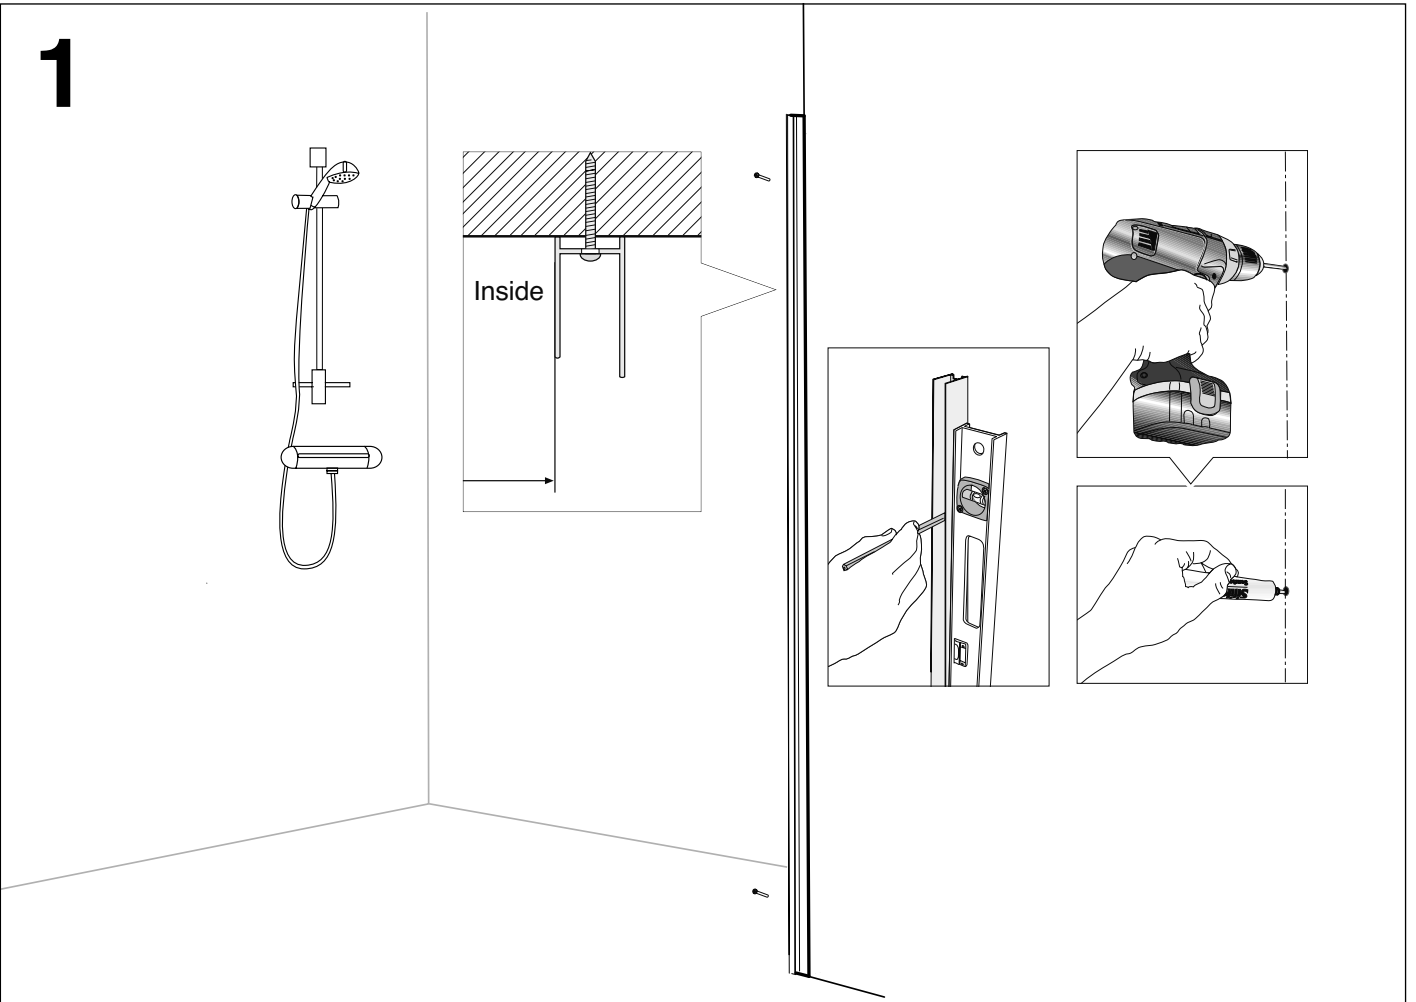

Breddningsprofil Showerama 8-1

FINLAND

Geberit Oy
Tahkotie 1
FI-01530 Vantaa
T +358 10 662 300
tekninentuki@geberit.com
→ www.ido.fi

SVERIGE

Geberit AB
Box 140
SE-295 22 Bromölla
T +46 456 480 00
info@ido.se
→ www.ido.se