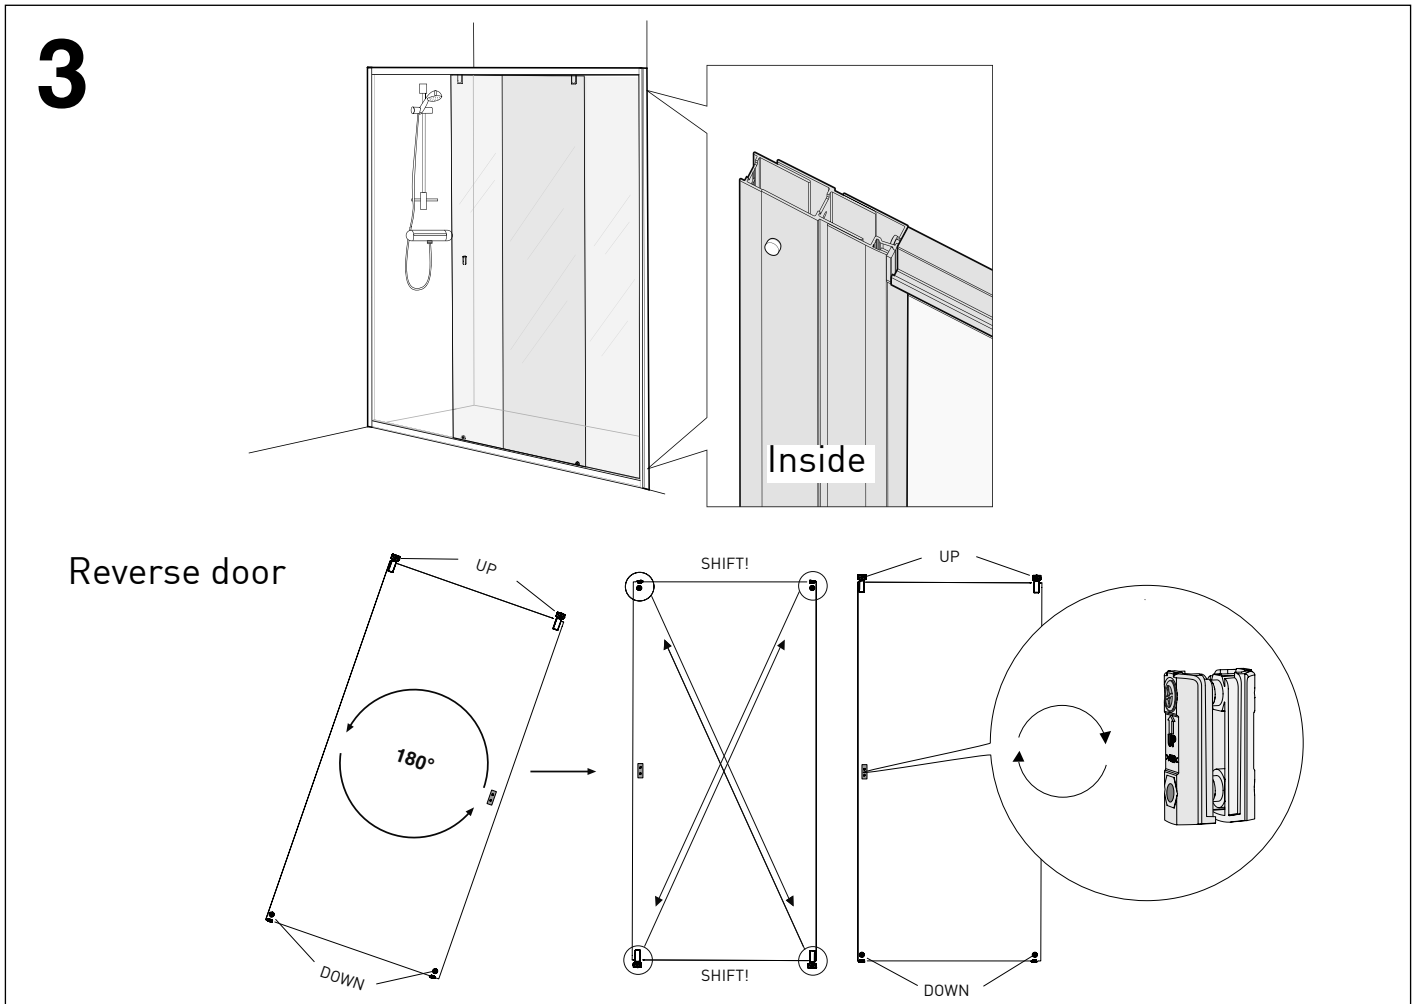

Breddningsprofil Showerama 8-1

FINLAND

Geberit Oy
Tahkotie 1
FI-01530 Vantaa
T +358 10 662 300
tekninentuki@geberit.com
→ www.ido.fi

SVERIGE

Geberit AB
Box 140
SE-295 22 Bromölla
T +46 456 480 00
info@ido.se
→ www.ido.se