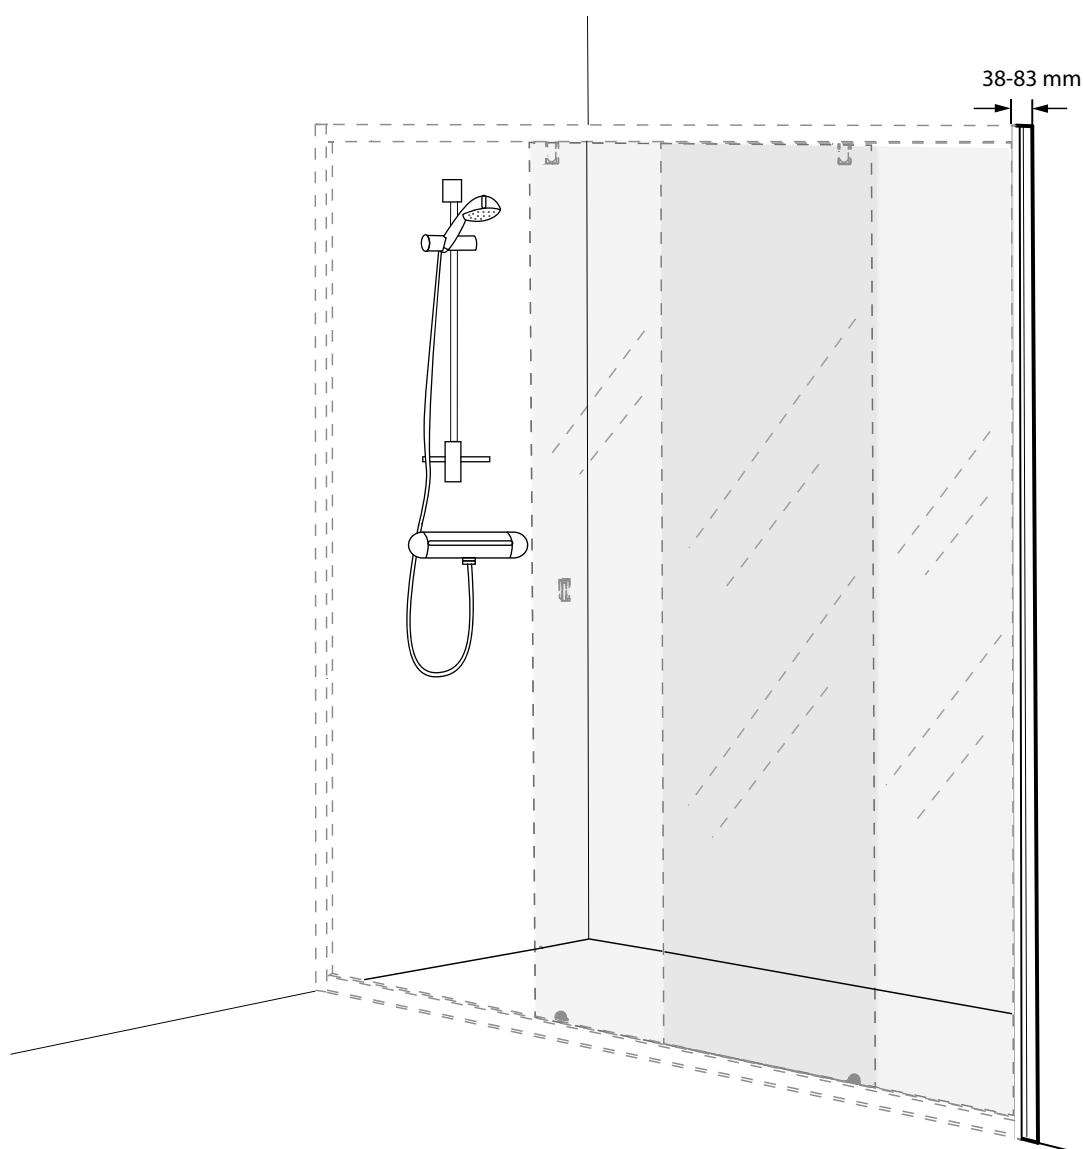

Breddningsprofil Showerama 8-1

FINLAND

Geberit Oy
Tahkotie 1
FI-01530 Vantaa
T +358 10 662 300
tekninentuki@geberit.com
→ www.ido.fi

SVERIGE

Geberit AB
Box 140
SE-295 22 Bromölla
T +46 456 480 00
info@ido.se
→ www.ido.se