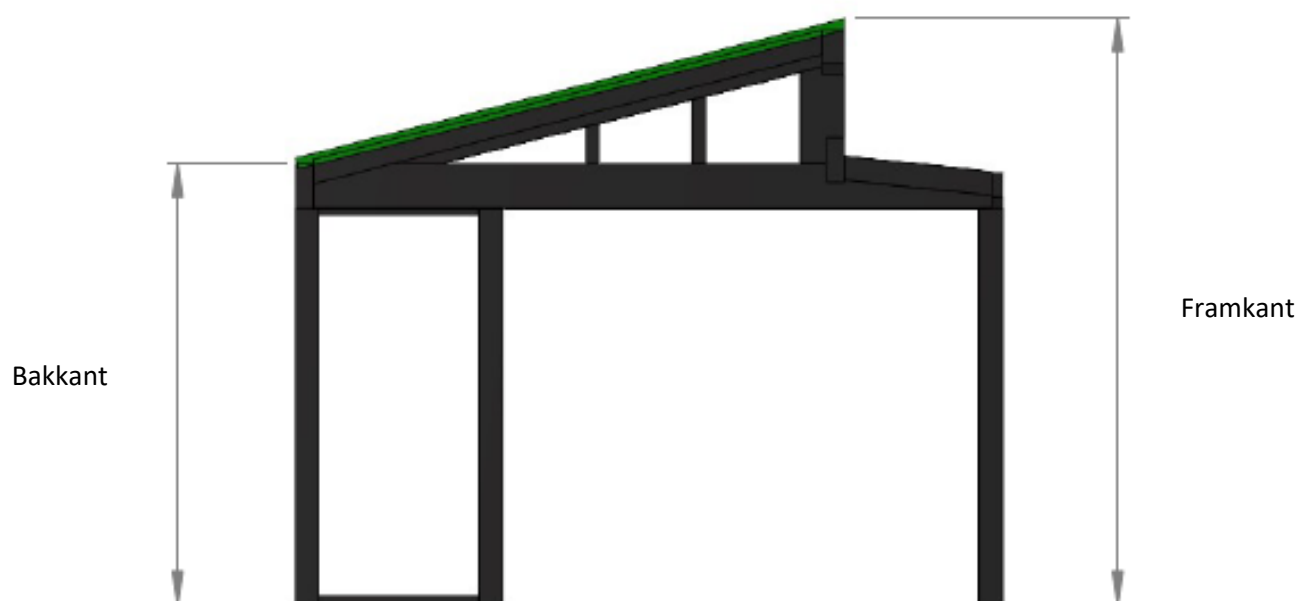

# Pulpet Lykke

Høydetabell for reisverk med og uten kanalplasttak. Alle mål er i mm høyden angis i framkant/bakkant.

Bredde x Dybde (reisverk)	Totalhøyde reisverk	Totalhøyde inkl. tak Sommer	Totalhøyde inkl. tak forlenget Sommer	Totalhøyde inkl. tak Vår/høst	Totalhøyde inkl. tak Vinter
<b>4050x3583</b>	2902/2225	2924/2247	2930/2253	2946/2269	2964/2287
<b>5990x3583</b>	3139/2225	3161/2247	3167/2253	3183/2269	3201/2287