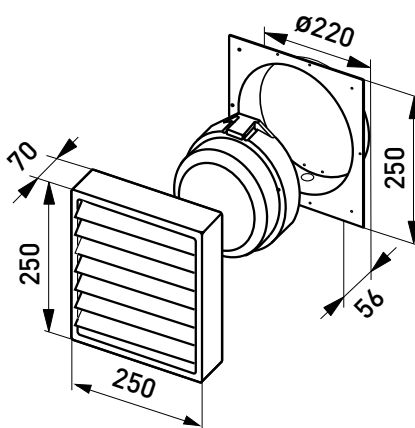

### Montering

- Montering på vägg, minst 100 mm från taket
- Får ej monteras i taket!
- Skruvplint 2x1,5 mm<sup>2</sup> för installation med överkoppling

AVH11.1

AVH11.2

AVH11

AVH11.1

AVH11.2

E-nummer	Typ	Beskrivning	Socket	Kg	Övrig information
<b>Bastuarmer</b>					
75 305 10	AVH11	AVH11 BASTUARMER	E27	1,2	
<b>Bastuarmer för infällt installation med furugaller</b>					
75 305 12	AVH11.1	AVH11.1 BASTUARMER INFÄLLD	E27	2,2	
<b>Bastuarmer för utanpåliggande installation med furugaller</b>					
75 305 14	AVH11.2	AVH11.2 BASTUARMER M FURU	E27	2,0	