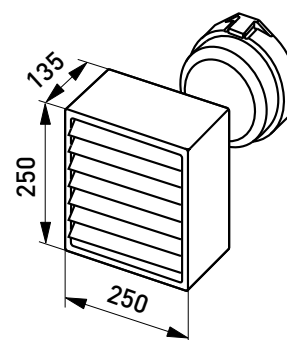

### Montering

- Montering på vägg, minst 100 mm från taket
- Får ej monteras i taket!
- Skruvplint 2x1,5 mm<sup>2</sup> för installation med överkoppling

AVH11.1

AVH11.2

AVH11

AVH11.1

AVH11.2

E-nummer	Typ	Beskrivning	Socket	Kg	Övrig information
<b>Bastuarmer</b>					
75 305 10	AVH11	AVH11 BASTUARMER	E27	1,2	
<b>Bastuarmer för infällt installation med furugaller</b>					
75 305 12	AVH11.1	AVH11.1 BASTUARMER INFÄLLD	E27	2,2	
<b>Bastuarmer för utanpåliggande installation med furugaller</b>					
75 305 14	AVH11.2	AVH11.2 BASTUARMER M FURU	E27	2,0	