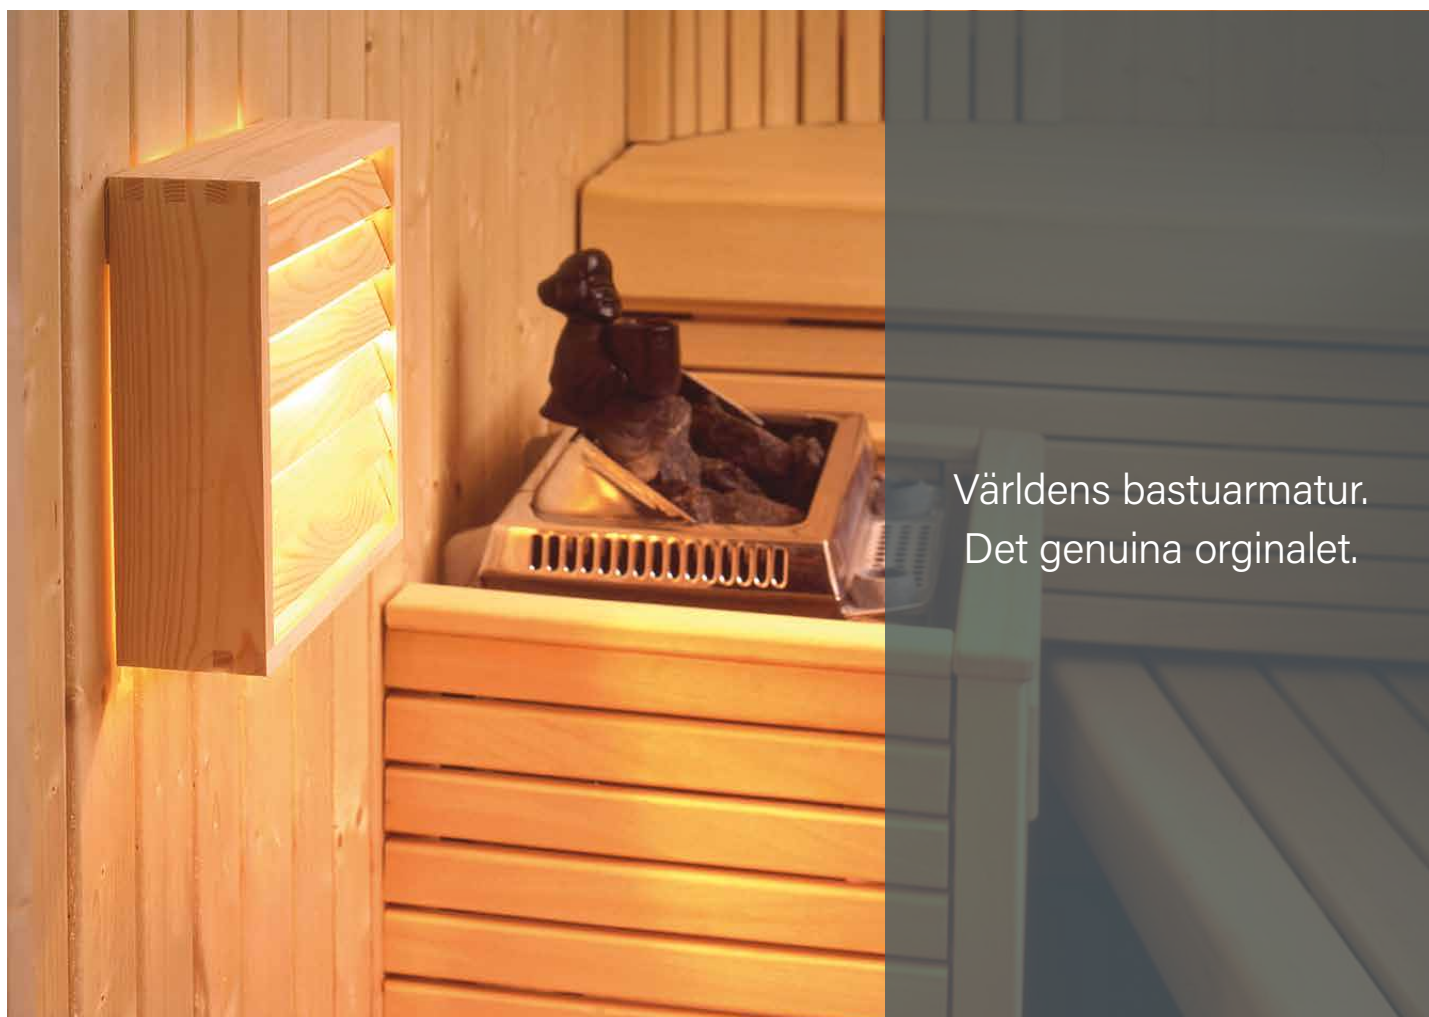

## AVH11

Armatyrerna är speciellt konstruerade för bruk i bastu. Olika versioner för infällnad och utanpåliggande montage samt modeller med furugaller.

Världens bastuarmatur.  
Det genuina originalet.

AVH11