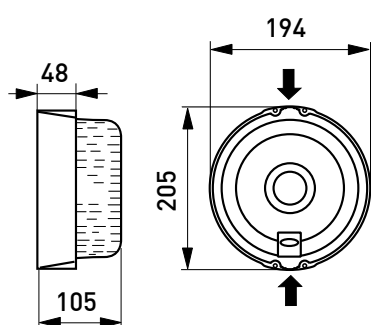

### Montering

- Montering på vägg, minst 100 mm från taket
- Får ej monteras i taket!
- Skruvplint 2x1,5 mm<sup>2</sup> för installation med överkoppling

AVH11.1

AVH11.2

AVH11

AVH11.1

AVH11.2

E-nummer	Typ	Beskrivning	Socket	Kg	Övrig information
<b>Bastuarmer</b>					
75 305 10	AVH11	AVH11 BASTUARMER	E27	1,2	
<b>Bastuarmer för infällt installation med furugaller</b>					
75 305 12	AVH11.1	AVH11.1 BASTUARMER INFÄLLD	E27	2,2	
<b>Bastuarmer för utanpåliggande installation med furugaller</b>					
75 305 14	AVH11.2	AVH11.2 BASTUARMER M FURU	E27	2,0	