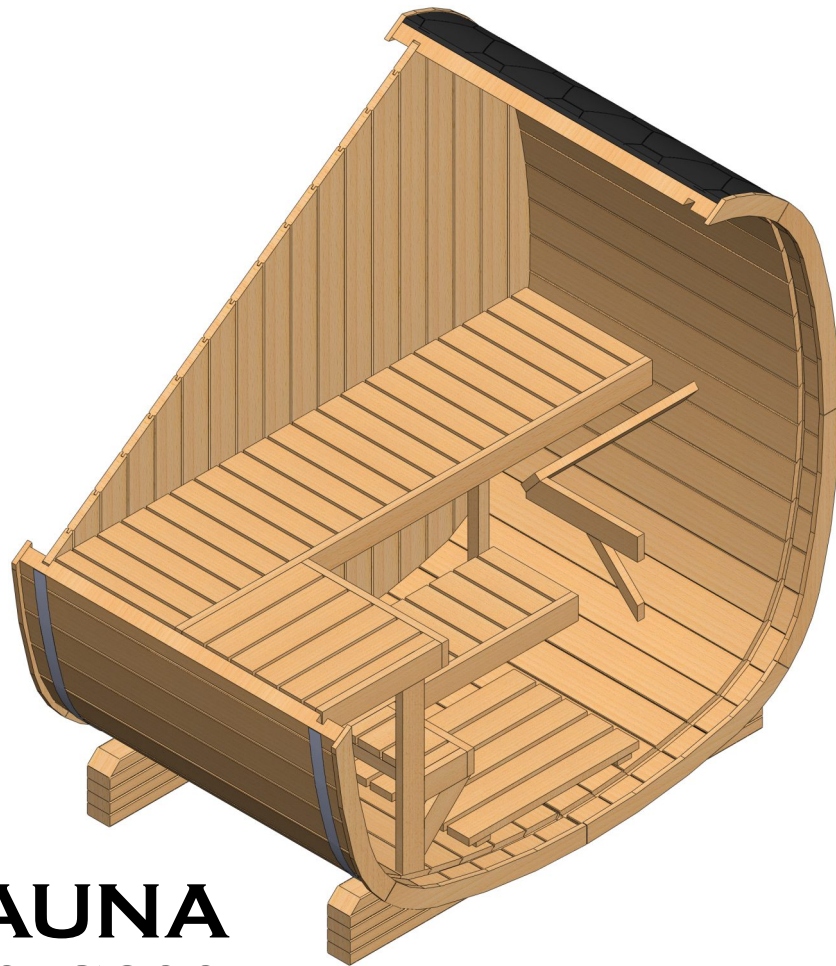

**STANDARD**

	~210 cm		~130 cm		4,2 cm		*Spruce *Thermo wood		*Spruce *Thermo conifer *Thermo hardwood
	~210 cm		B=170 cm B1=108 cm		2,8 cm		Glass door h=169cm w=59 cm		3-4

**OPTION**

	Full Glass Front		Wood door h=169 cm w=59 cm
	Half moon back wall		Backrest

**STANDARD**

	V~3,7 m <sup>3</sup>
	~395 kg 200x120x85cm

**SAUNA  
130, Ø200**

**SAUNA**  
130, Ø200