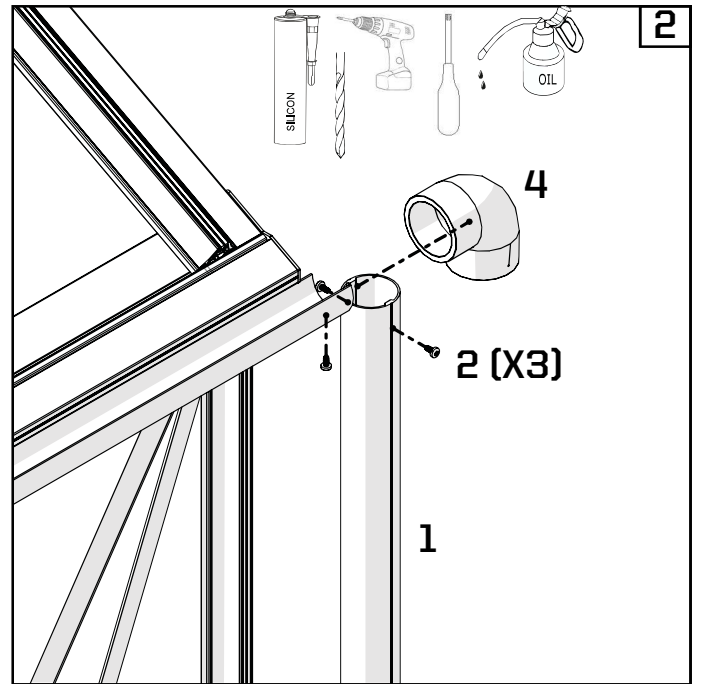

BRA ATT HA/BRA Å HA/HYVÄ OLLA/GODT AT HAVE/GOOD TO HAVE

INNEHÅLL/INNHOLD/SISÄLTÖ/INHOLD/CONTENT

POS	#	OLIVIA	FLORA
1	789-L1800*	2	2
2	ST3,5X9,5 T15 FZB	20	20
3	686	2	0
4	RÖRBÖJ 90G 40MM	4	4
5	RÖRSTOPP 40MM	2	2
6	808	0	2

*Cut to appropriate length

OLIVIA

FLORA