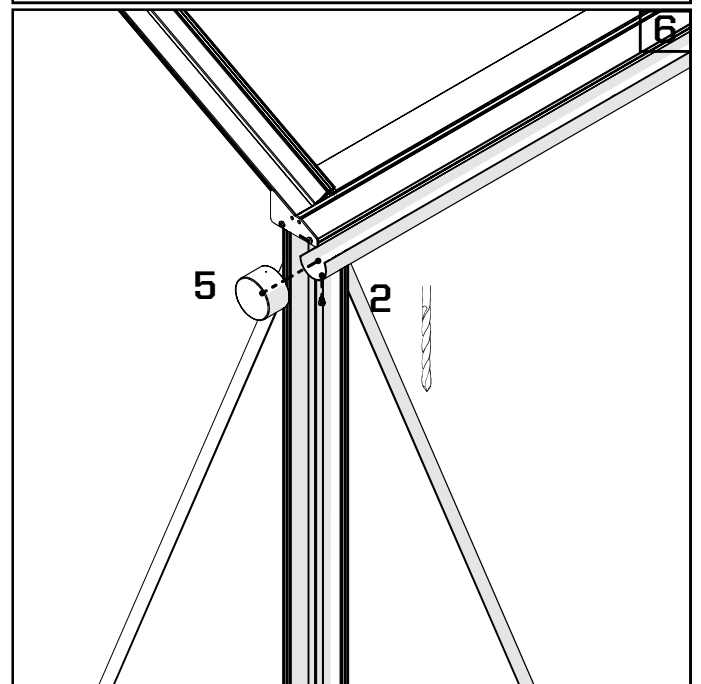

BRA ATT HA/BRA Å HA/HYVÄ OLLA/GODT AT HAVE/GOOD TO HAVE

INNEHÅLL/INNHOLD/SISÄLTÖ/INHOLD/CONTENT

POS	#	OLIVIA	FLORA
1	789-L1800*	2	2
2	ST3,5X9,5 T15 FZB	20	20
3	686	2	0
4	RÖRBÖJ 90G 40MM	4	4
5	RÖRSTOPP 40MM	2	2
6	808	0	2

*Cut to appropriate length

OLIVIA

FLORA