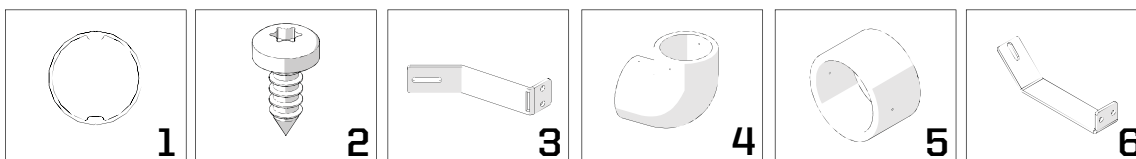

INNEHÅLL/INNHOLD/SISÄLTÖ/INHOLD/CONTENT

POS	#	OLIVIA	FLORA
1	789-L1800*	2	2
2	ST3,5X9,5 T15 FZB	20	20
3	686	2	0
4	RÖRBÖJ 90G 40MM	4	4
5	RÖRSTOPP 40MM	2	2
6	808	0	2

*Cut to appropriate length