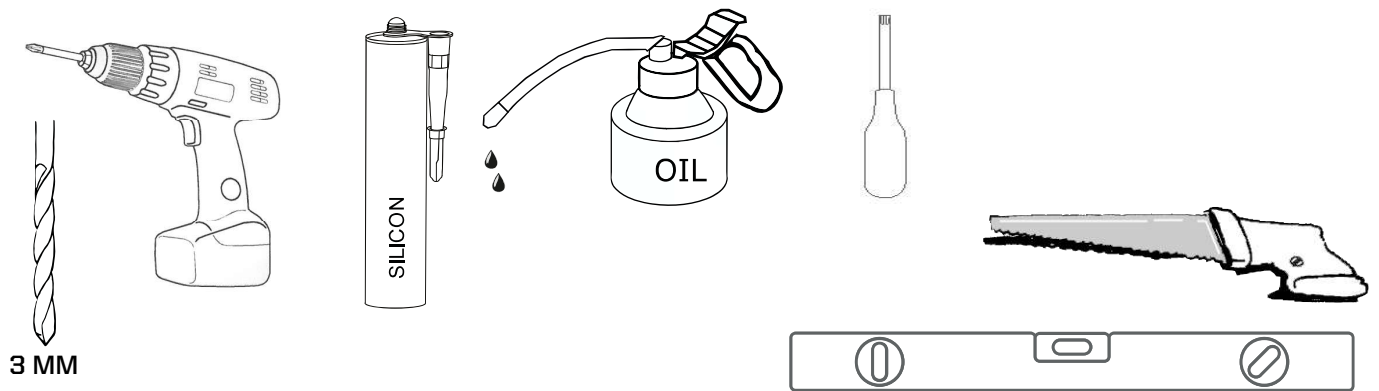

OLIVIA/FLORA

TILLBEHÖR/TILBEHÖR/TARVIKKEET/TILBEHØR/ACCESSORIES

SE - STUPRÖR

NO - NEDLØPSRØR

FI - SYÖKSYTORVI

DK - NEDLØBSRØR

UK - DRAINPIPE

ART.NR 050792 DOC.NR: MIF-0108 A

BRA ATT HA/BRA Å HA/HYVÄ OLLA/GODT AT HAVE/GOOD TO HAVE

INNEHÅLL/INNHOLD/SISÄLTÖ/INHOLD/CONTENT

POS	#	OLIVIA	FLORA
1	789-L1800*	2	2
2	ST3,5X9,5 T15 FZB	20	20
3	686	2	0
4	RÖRBÖJ 90G 40MM	4	4
5	RÖRSTOPP 40MM	2	2
6	808	0	2