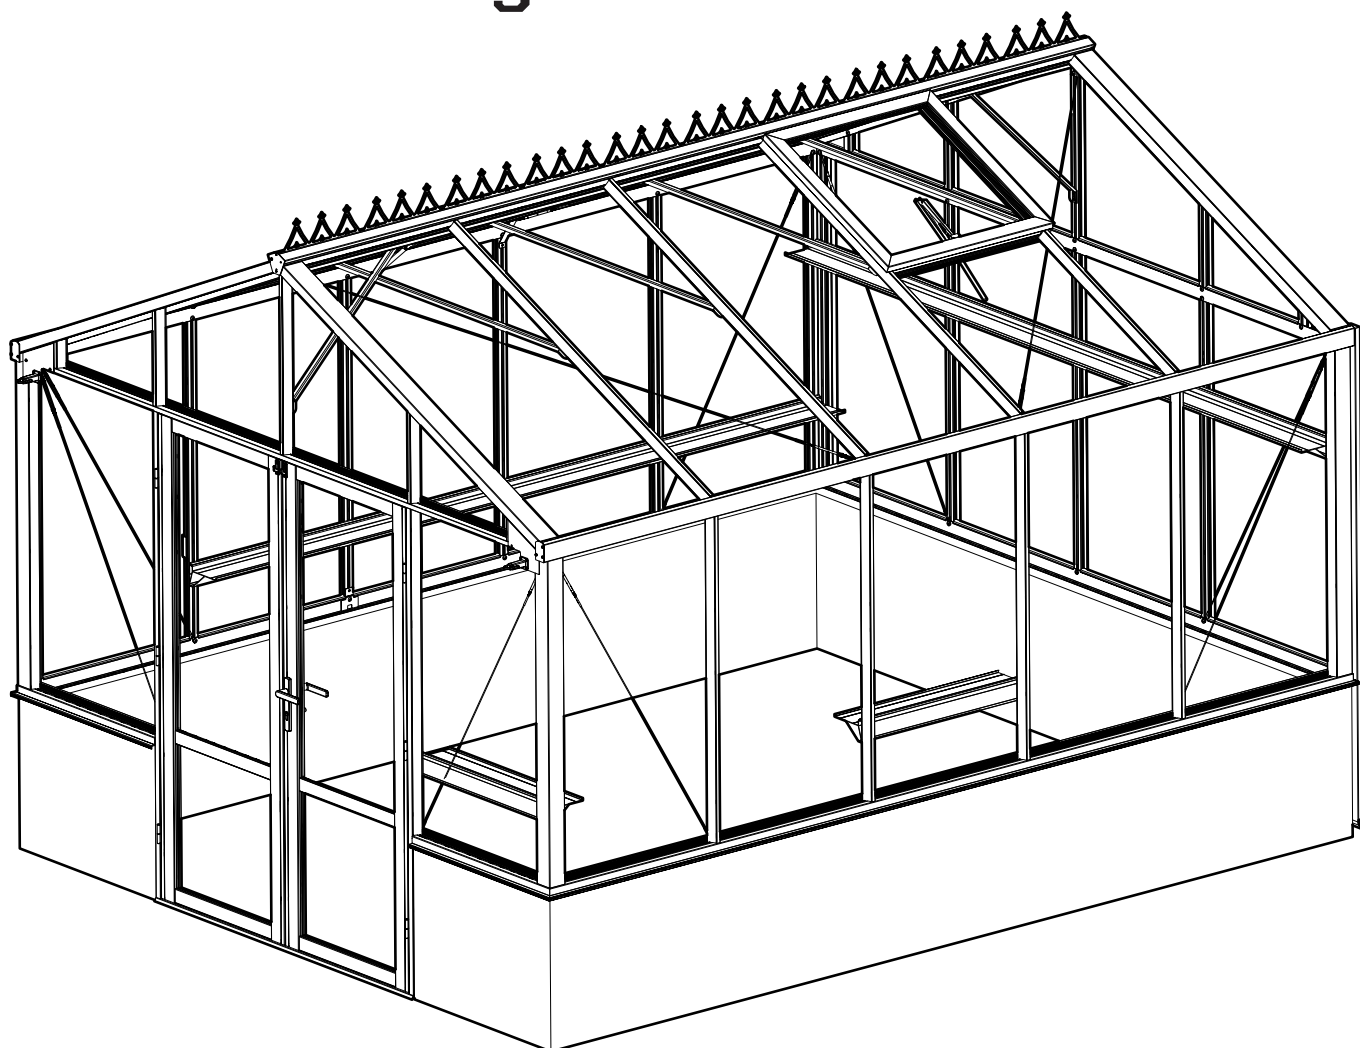

Dahlia Nockdekor takdekorasjon/ harjakoriste/ ridge decoration

DOC.NR.: MI-0081 A

Skånska Byggaror®

EN DEL AV BYGGMAX
GRØNT FOKUS
EN DEL AV BYGGMAX

nordrum®
OSA BYGGMAX-KONSERNIA

Benämning/ betegnelse/ nimitys/ designation	M12 pcs	M14 pcs	M16 pcs
Nockdekor / takdekoasjon / harjakoriste / Ridge decoration	10	12	14