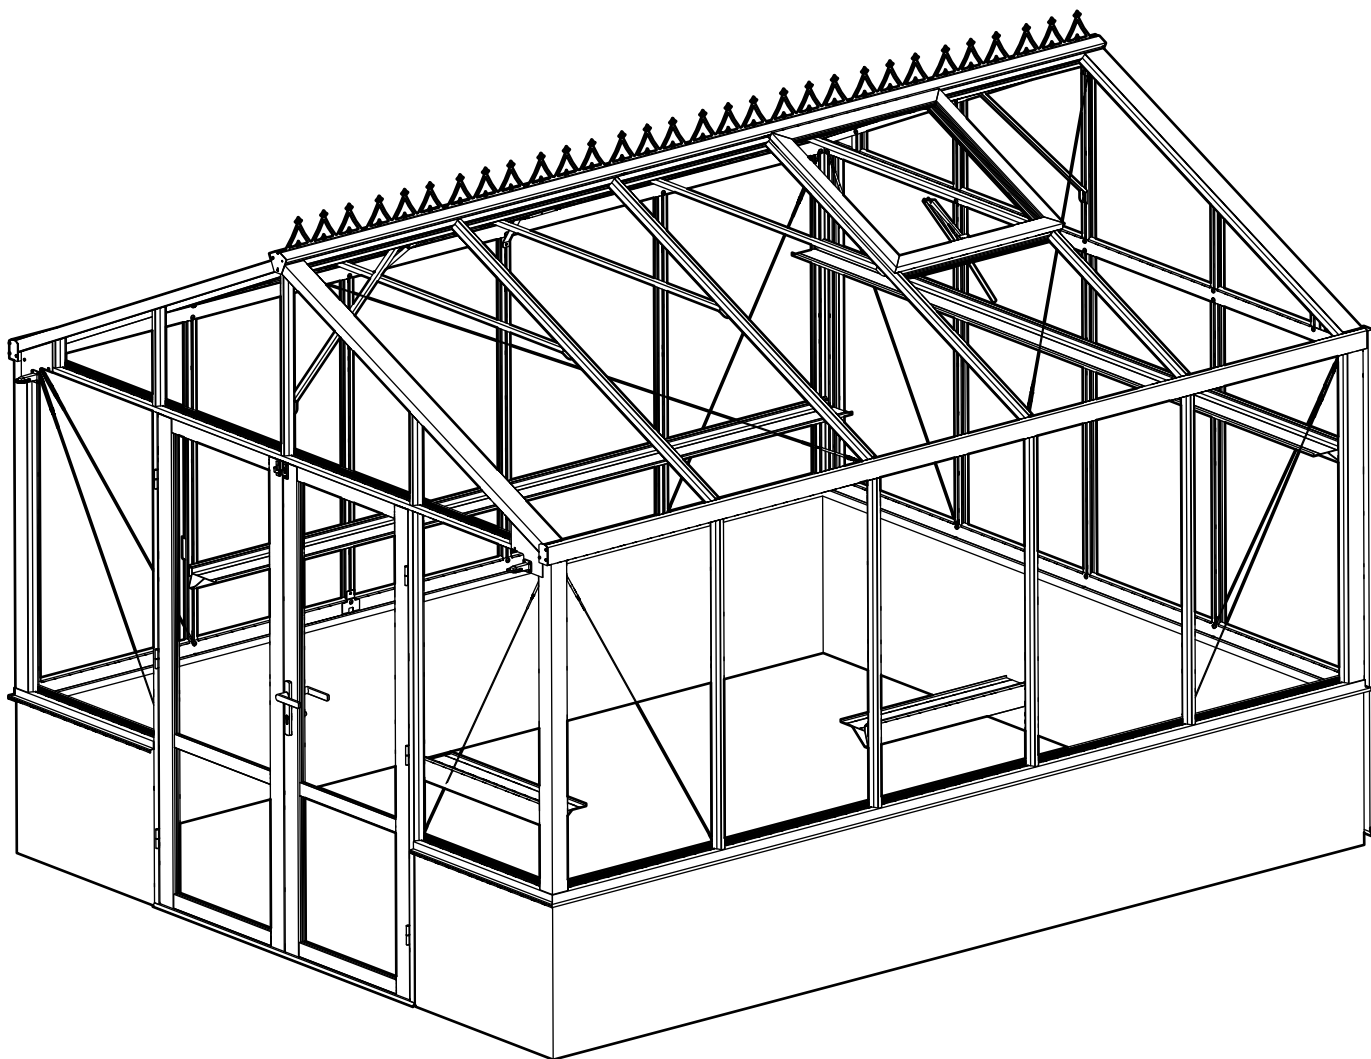

Dahlia hylla

hylla/ hylly/ shelf

ART.NR: 050778 DOC.NR: MI-0080 A

775/2980mm

Skånska Byggsvaror®

EN DEL AV BYGGMAX
GRÖNT FOKUS
EN DEL AV BYGGMAX

nordrum®
OSA BYGGMAX-KONSERNIA

#	Benämning/ betegnelse/ nimitys/ designation		pcs
	Hyllplan		1
	Hyllplansfäste		5
F05	Plåtskruv 4,8x16		2
F-M14	Funktionsmutter M8 + Bult M8x14+bits		10