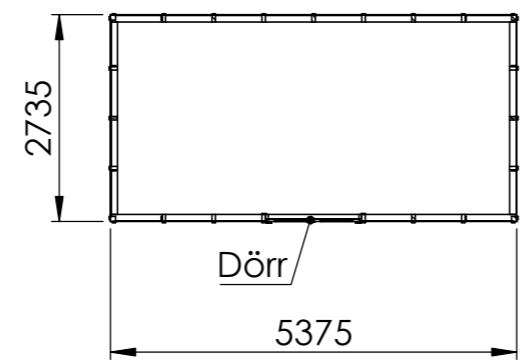

A-A

B-B

Fastighetsbeteckning:

Åtgärd:

Ritningsdatum:

Ritningsnummer:

Skala:	Storlek:	Blad:
1:100	A3	1 (1)

Linnea Mur 11,1 m²
Dörr: Kortsida
Artikelnummer: 507835

A-A

B-B

Fastighetsbeteckning:

Åtgärd:

Ritningsdatum:

Ritningsnummer:

Skala:	Storlek:	Blad:
1:100	A3	1 (1)

Linnea Mur 11,1 m²
Dörr: Långsida
Artikelnummer: 507835

A-A

B-B

Fastighetsbeteckning:

Åtgärd:

Ritningsdatum:

Ritningsnummer:

Skala:	Storlek:	Blad:
1:100	A3	1 (1)

Linnea Mur 14,7 m²
Dörr: Kortsida
Artikelnummer: 507836

A-A

B-B

Fastighetsbeteckning:

Åtgärd:

Ritningsdatum:

Ritningsnummer:

Skala:	Storlek:	Blad:
1:100	A3	1 (1)

Linnea Mur 14,7 m²
Dörr: Långsida
Artikelnummer: 507836