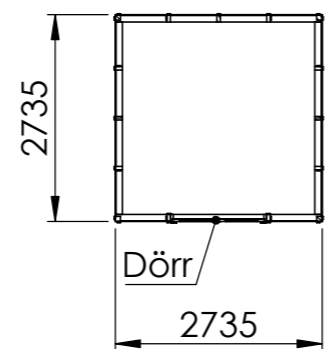

A-A

B-B

Fastighetsbeteckning:

Åtgärd:

Ritningsdatum:

Ritningsnummer:

Skala:	Storlek:	Blad:
1:100	A3	1 (1)

Linnea Mur 7,5 m²
Dörr: Kortsida
Artikelnummer: 507834

A-A

B-B

Fastighetsbeteckning:

Åtgärd:

Ritningsdatum:

Ritningsnummer:

Skala:	Storlek:	Blad:
1:100	A3	1 (1)

Linnea Mur 7,5 m²
Dörr: Långsida
Artikelnummer: 507834

A-A

B-B

Fastighetsbeteckning:

Åtgärd:

Ritningsdatum:

Ritningsnummer:

Skala:	Storlek:	Blad:
1:100	A3	1 (1)

Linnea Mur 11,1 m²
Dörr: Kortsida
Artikelnummer: 507835

A-A

B-B

Fastighetsbeteckning:

Åtgärd:

Ritningsdatum:

Ritningsnummer:

Skala:	Storlek:	Blad:
1:100	A3	1 (1)

Linnea Mur 11,1 m²
Dörr: Långsida
Artikelnummer: 507835