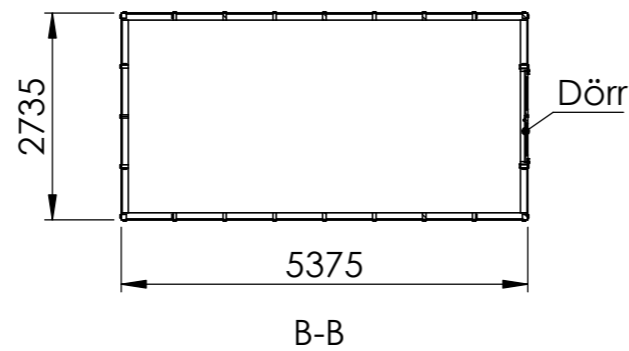

A-A

B-B

Fastighetsbeteckning:

Åtgärd:

Ritningsdatum:

Ritningsnummer:

Skala:	Storlek:	Blad:
1:100	A3	1 (1)

Linnea Mur 11,1 m²
Dörr: Kortsida
Artikelnummer: 507835

A-A

B-B

Fastighetsbeteckning:

Åtgärd:

Ritningsdatum:

Ritningsnummer:

Skala:	Storlek:	Blad:
1:100	A3	1 (1)

Linnea Mur 11,1 m²
Dörr: Långsida
Artikelnummer: 507835

A-A

B-B

Fastighetsbeteckning:

Åtgärd:

Ritningsdatum:

Ritningsnummer:

Skala:	Storlek:	Blad:
1:100	A3	1 (1)

Linnea Mur 14,7 m²
Dörr: Kortsida
Artikelnummer: 507836

A-A

B-B

Fastighetsbeteckning:

Åtgärd:

Ritningsdatum:

Ritningsnummer:

Skala:	Storlek:	Blad:
1:100	A3	1 (1)

Linnea Mur 14,7 m²
Dörr: Långsida
Artikelnummer: 507836