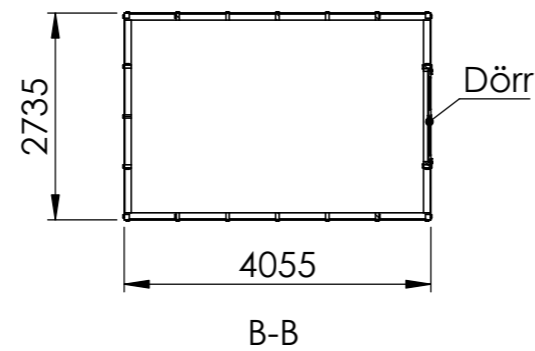

A-A

B-B

Fastighetsbeteckning:

Åtgärd:

Ritningsdatum:

Ritningsnummer:

Skala:	Storlek:	Blad:
1:100	A3	1 (1)

Linnea Mur 7,5 m²
Dörr: Kortsida
Artikelnummer: 507834

A-A

B-B

Fastighetsbeteckning:

Åtgärd:

Ritningsdatum:

Ritningsnummer:

Skala:	Storlek:	Blad:
1:100	A3	1 (1)

Linnea Mur 7,5 m²
Dörr: Långsida
Artikelnummer: 507834

A-A

B-B

Fastighetsbeteckning:

Åtgärd:

Ritningsdatum:

Ritningsnummer:

Skala:	Storlek:	Blad:
1:100	A3	1 (1)

Linnea Mur 11,1 m²
Dörr: Kortsida
Artikelnummer: 507835

A-A

B-B

Fastighetsbeteckning:

Åtgärd:

Ritningsdatum:

Ritningsnummer:

Skala:	Storlek:	Blad:
1:100	A3	1 (1)

Linnea Mur 11,1 m²
Dörr: Långsida
Artikelnummer: 507835