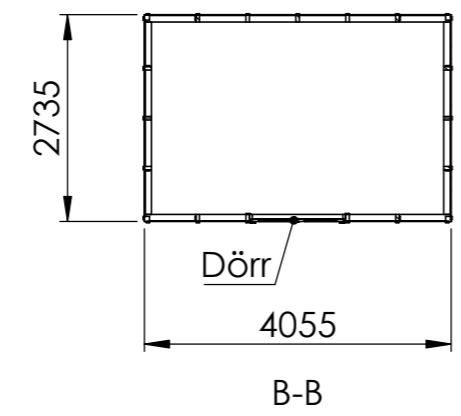

A-A

B-B

Fastighetsbeteckning:

Åtgärd:

Ritningsdatum:

Ritningsnummer:

Skala:	Storlek:	Blad:
1:100	A3	1 (1)

Linnea Mur 11,1 m²
Dörr: Kortsida
Artikelnummer: 507835

A-A

B-B

Fastighetsbeteckning:

Åtgärd:

Ritningsdatum:

Ritningsnummer:

Skala:	Storlek:	Blad:
1:100	A3	1 (1)

Linnea Mur 11,1 m²
Dörr: Långsida
Artikelnummer: 507835

A-A

B-B

Fastighetsbeteckning:

Åtgärd:

Ritningsdatum:

Ritningsnummer:

Skala:	Storlek:	Blad:
1:100	A3	1 (1)

Linnea Mur 14,7 m²
Dörr: Kortsida
Artikelnummer: 507836

A-A

B-B

Fastighetsbeteckning:

Åtgärd:

Ritningsdatum:

Ritningsnummer:

Skala:	Storlek:	Blad:
1:100	A3	1 (1)

Linnea Mur 14,7 m²
Dörr: Långsida
Artikelnummer: 507836