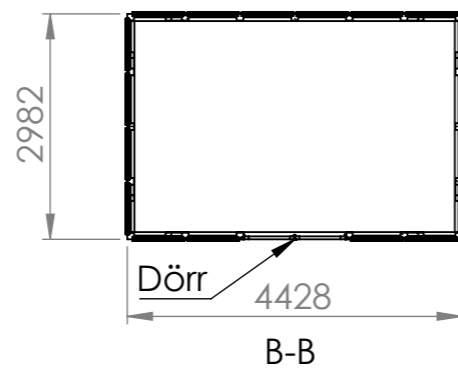

Fastighetsbeteckning:

Åtgärd:

Ritningsdatum:

Ritningsnummer:

Skala:	Storlek:	Blad:
1:100	A3	1 (2)

Växa Trä 13,2 m²
Dörr: Kortsida
Artikelnummer: 507101

Fastighetsbeteckning:

Åtgärd:

Ritningsdatum:

Ritningsnummer:

Skala:	Storlek:	Blad:
1:100	A3	2 (2)

Växa Trä 13,2 m²
Dörr: Längsida
Artikelnummer: 507101