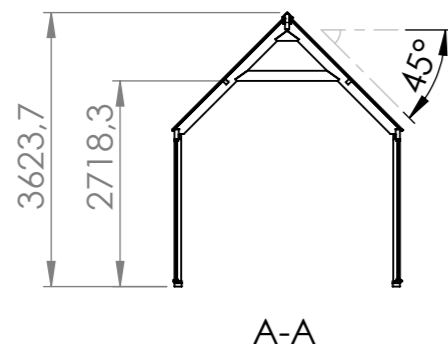

Fastighetsbeteckning:

Åtgärd:

Ritningsdatum:

Ritningsnummer:

Skala:	Storlek:	Blad:
1:100	A3	1 (2)

Växa Trä 13,2 m²
Dörr: Kortsida
Artikelnummer: 507101

Fastighetsbeteckning:

Åtgärd:

Ritningsdatum:

Ritningsnummer:

Skala:	Storlek:	Blad:
1:100	A3	2 (2)

Växa Trä 13,2 m²
Dörr: Längsida
Artikelnummer: 507101