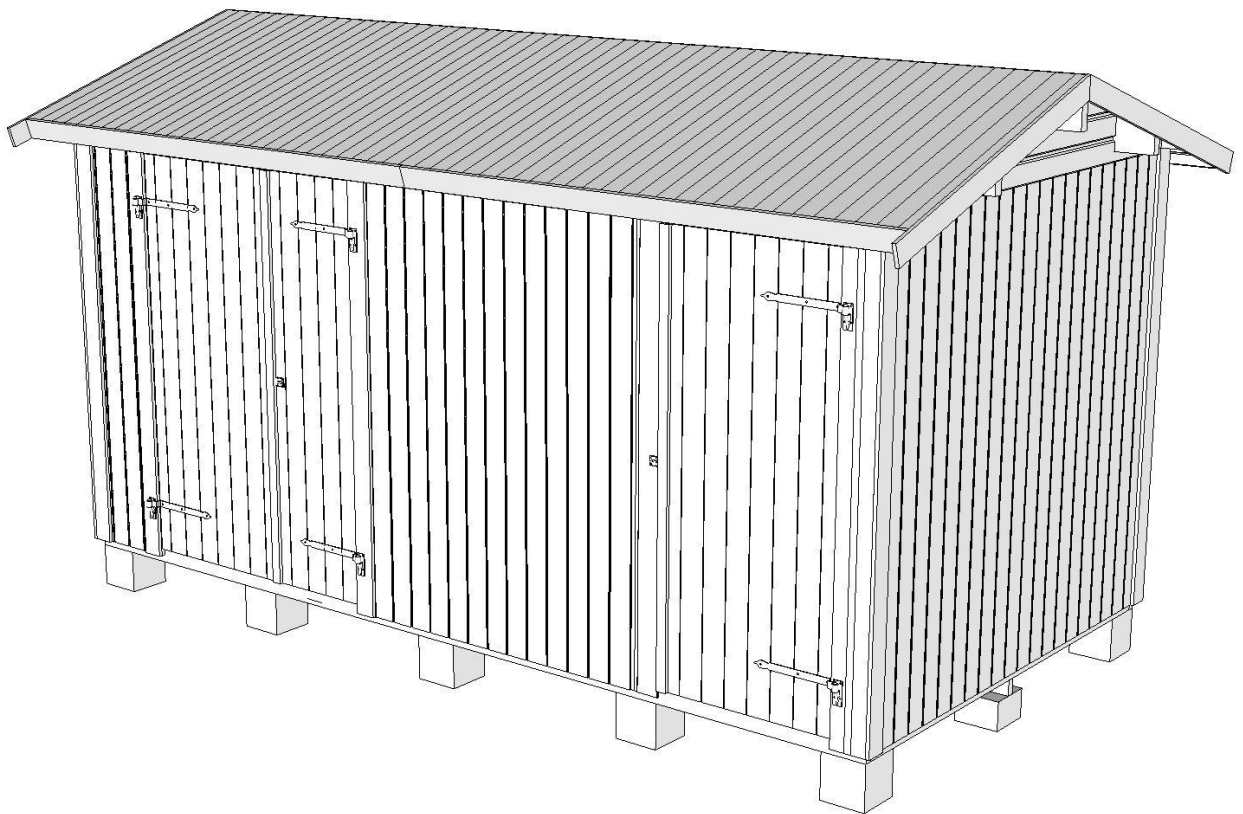

Dalstorp 10

Exklusive

Pos.		Dim.	Length	Quantity	Art.no.
V1			1085mm	9pcs	FV201
V2			1085mm	1pcs	FV204
V2H			435mm	1pc	FV199
V2V			435mm	1pc	FV200
VG			2260mm	2pcs	FV240
DD		Dubbeldörr 13x19		1pc	21011
ED		8x19 Dörr 10° Höger		1pc	21003
1		34x70mm	2192mm	9pcs	SR3570426
2		34x70mm	2170mm	6pcs	SR3570425

Pos.		Dim.	Length	Quantity	Art.no.
3		17x95mm	2170mm	40pcs	RS056
4		17x95mm	1085mm	30pcs	RS210
5		34x45mm	2100mm	10pcs	SR3545148
6		43x120mm	1368mm	1pc	SR45120116
7		17x120mm	1300mm	1pc	TH17120006
8		21x95mm	2370mm	8pcs	TH2295022
9		21x145mm	2370mm	4pcs	PL22145016
10		17x95mm	1350mm	110pcs	RS018
11		16x95mm	2370mm	4pcs	TH1695017
12		16x95mm	1800mm	4pcs	TH1695001
13		16x95mm	2100mm	12pcs	TH1695015
14		17x43mm	2050mm	2pcs	PL093
15		17x43mm	2050mm	2pcs	PL094
16		16x70mm	2100mm	1pcs	